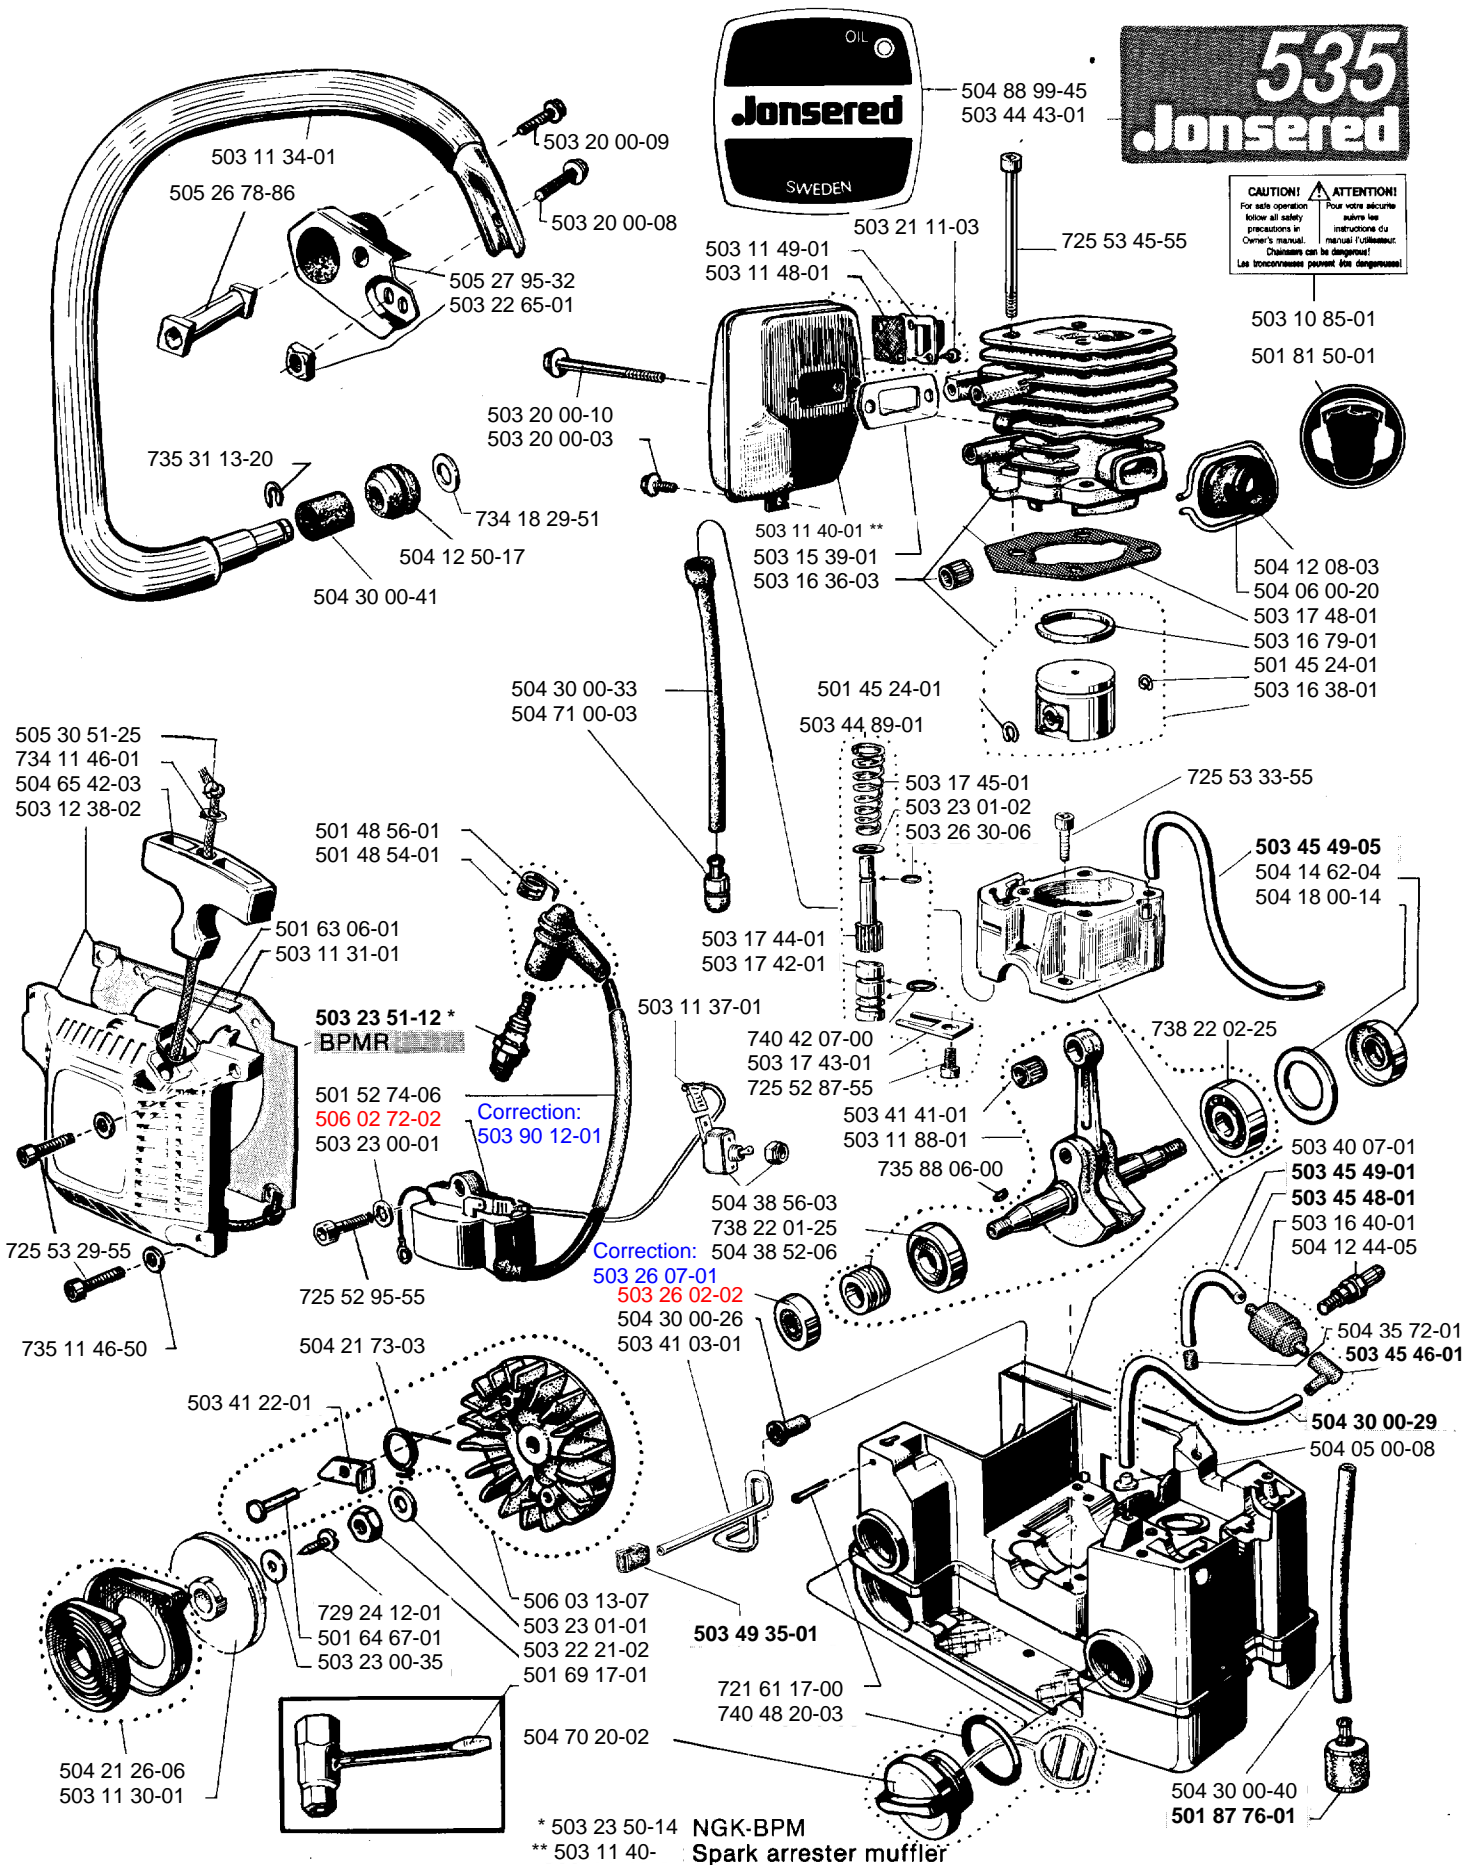

Jonsered 535