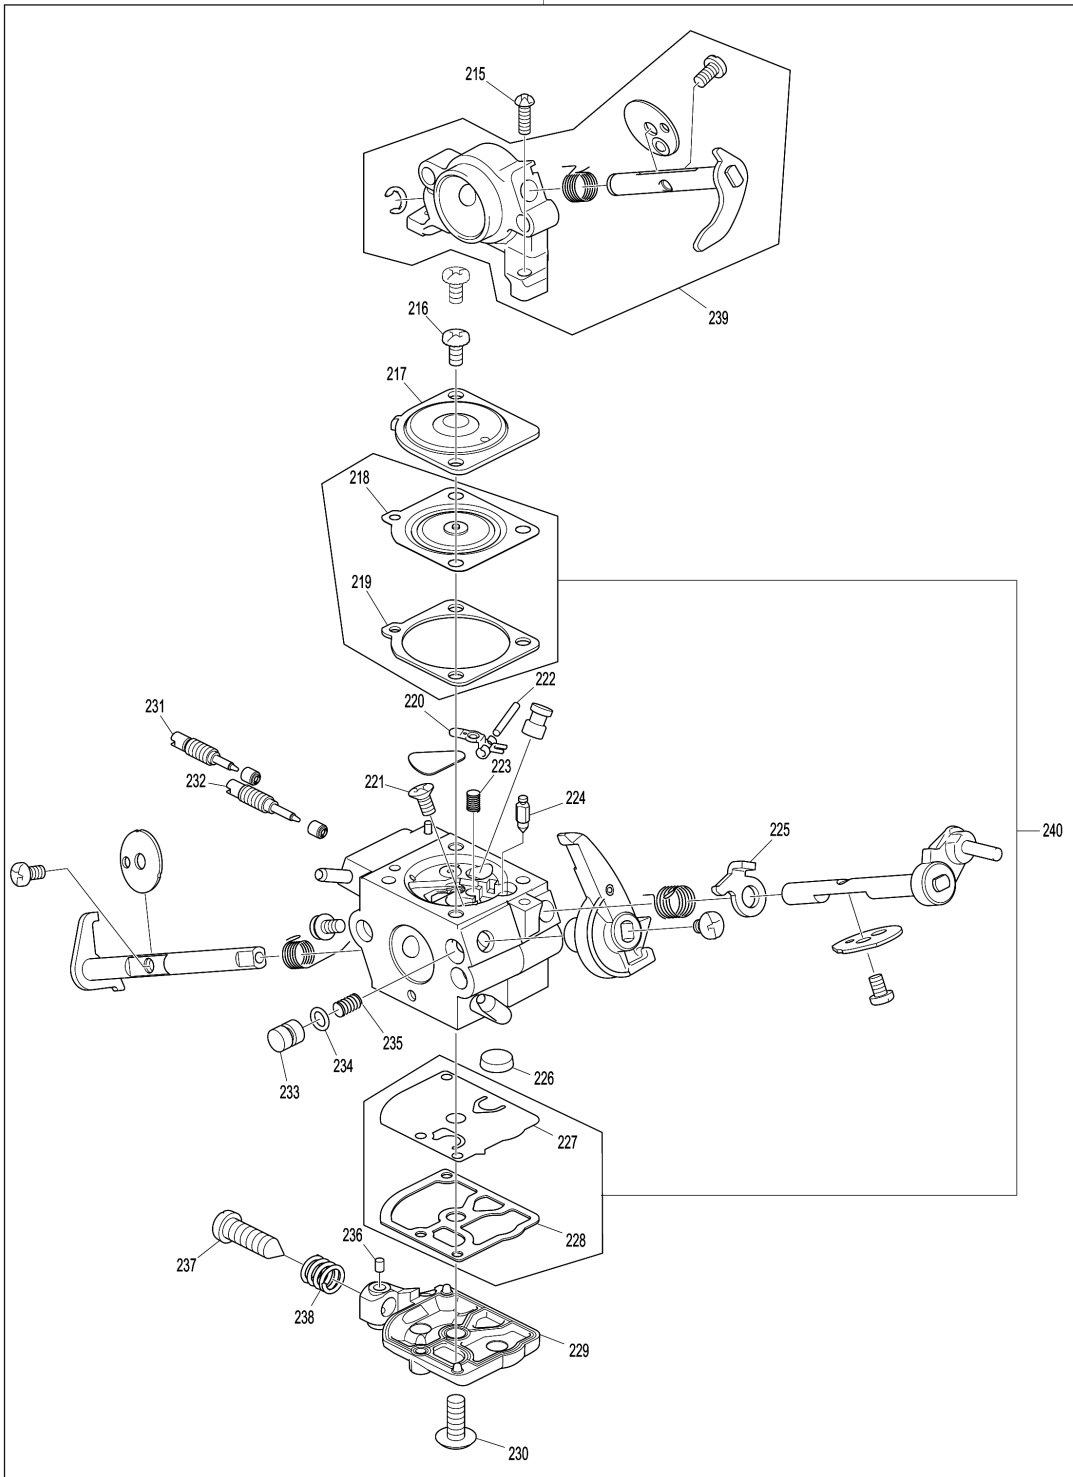

Model No.EA3601F PETROL CHAIN SAW

54

Model No.EA3601F PETROL CHAIN SAW

Position	Référence pièce	Description	Echange	QTE	New/Old	Option 1	Option 2	COMMENTAIRE
001	142225-1	POIGNEE TUBULAIRE CPL		1			P13	
D10		INC. 3						
002	142226-9	RESSORT AMORTISSEUR CPL		1			P1	
D10		INC. 4						
003	326339-6	CHEVILLE DE BLOCAGE		1			P1	
004	454506-4	SPRING HOLDER		1				
005	266856-3	VIS M5X20		4			P1	
006	326339-6	CHEVILLE DE BLOCAGE		1			P1	
007	142227-7	RESSORT AMORTISSEUR F CPL		1			P1	
D10		INC. 9						
009	454506-4	SPRING HOLDER		1				
010	266856-3	VIS M5X20		1			P1	
011	168396-6	VIS BOUTON		1		2	P7	
012	424576-7	BAGUE DE COMPRESSION		1			P3	
013	424577-5	GUIDE LATERAL		1			P1	
014	126345-9	POIGNEE DROITE CPL		1			P24	
D10		INC. 16-24						
016	266858-9	VIS M4X18		1			P1	
017	168812-8	THROTTLE CABLE		1				
018	454501-4	CABLE BRACKET		1				
019	454499-5	THROTTLE LEVER		1				
020	233606-1	RETURN SPRING		1				
021	454500-6	CABLE PULL LEVER		1				
022	268187-6	PIN 3		1				
023	454502-2	LOCKOUT LEVER		1				
024	454503-0	GRIP COVER		1				
025	326339-6	CHEVILLE DE BLOCAGE		1			P1	
026	424577-5	GUIDE LATERAL		1			P1	
027	168507-3	BOUCHON RESERVOIR CPL		1	*	0	P3	
D10		INC. 28			*			
027-1	168823-3	BOUCHON RESERVOIR CPL	O	1			P3	
D10		INC. 28						
028	213080-9	JOINT 29,3 X 3,6=>213831-0		1		0	P1	
029	422116-5	RACCORD		1			P3	
030	424573-3	BAGUE DE COMPRESSION		1			P3	
031	126347-5	DURITE ESSENCE CPL		1			P18	
D10		INC. 203-208						
032	168398-2	POMPE PRIMER		1		1	P6	
033	142226-9	RESSORT AMORTISSEUR CPL		1			P1	
D10		INC. 35						
034	814S96-7	EA3601F NAME PLATE		1				
035	454506-4	SPRING HOLDER		1				
036	266856-3	VIS M5X20		1			P1	
038	805U48-1	SOUND 111DB LABEL		1				
039	801Y91-2	GAS EMISSION APPROVAL LABEL		1	*			
040	142239-0	COUVERCLE DE FILTRE CPL		1			P4	

Please order the parts with part number.

Print Date 21/11/2019