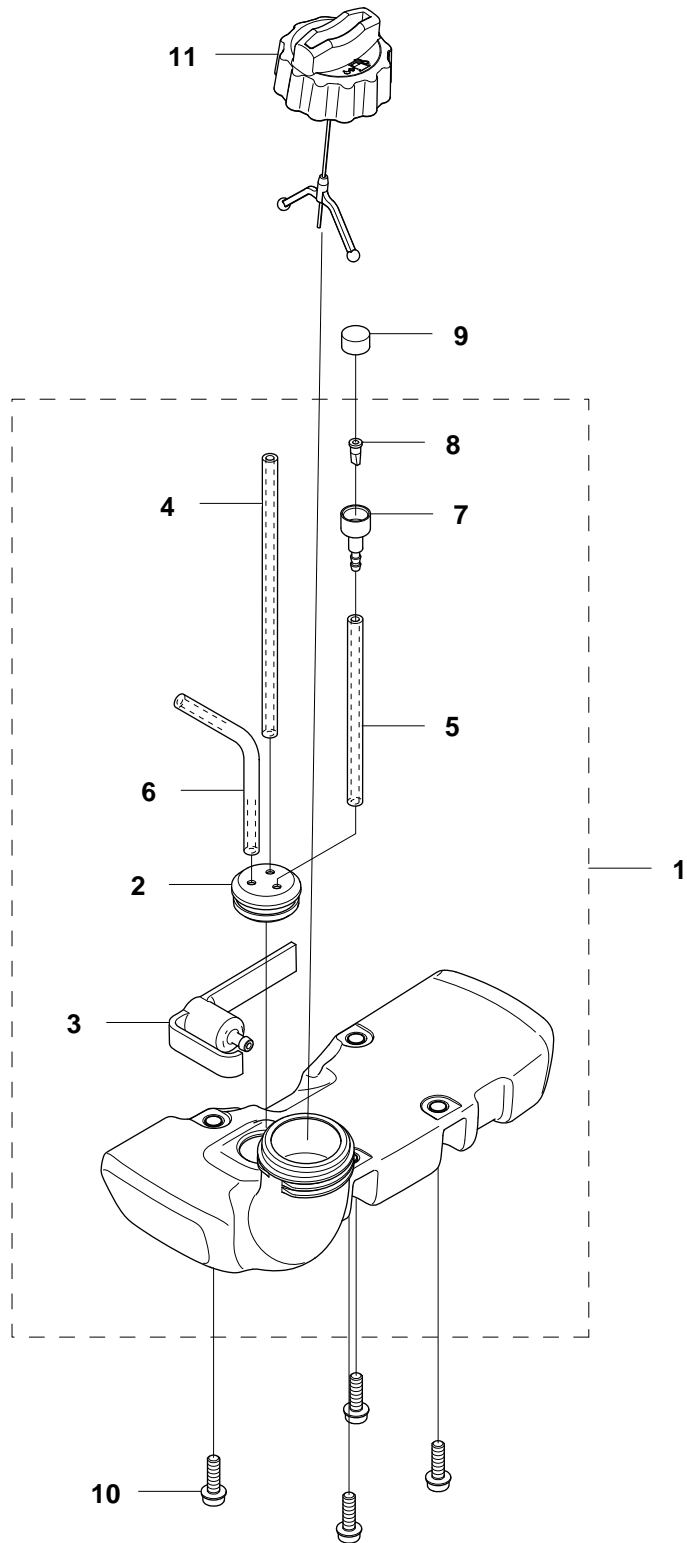

**A** T22LS  
BEVEL GEAR

Position	Article	Quantity	Notes	Kit
1	578 16 00-01	1		1
2	578 18 52-01	1		
3	530 01 60-14	1		
4	575 72 57-01	1		
5	522 75 19-01	1		4
6	577 74 59-01	1		4
7	574 40 44-01	1		4
8	574 03 95-01	1		4

**B** T22LS  
SHAFT

Page B T22LS		Shaft		
Position	Article	Quantity	Notes	Kit
1	578 91 02-01	1		
4	578 91 00-01	1		
7	574 18 21-01	1		4
9	578 83 63-01	1		4
11	574 29 02-02	1		
12	577 24 50-01	1		
13	574 29 04-01	1		
14	577 24 49-01	1		

**C** T22LS  
THROTTLE CONTROLS

Page C		T22LS		Throttle controls	
Position	Article	Quantity	Notes	Kit	
1	574 19 31-01	1			
2	575 31 58-01	1			1
3	574 19 29-01	1			1
4	574 19 28-01	1			1
5	576 85 17-01	1			1
6	574 48 90-02	1			1
7	574 48 88-01	1			1
8	574 44 40-01	4			1
9	574 27 32-01	2			
10	574 82 44-01	1			1

**D** T22LS  
FUEL TANK

Page D		T22LS		Fuel tank	
Position	Article	Quantity	Notes	Kit	
1	577 04 48-01	1			
2	574 26 30-01	1			1
3	574 60 39-01	1			1
4	574 60 02-02	1	150mm		1
5	574 60 01-01	1	155mm		1
6	578 97 56-03	1	225mm		1
7	575 48 44-01	1			1
8	575 48 45-01	1			1
9	575 48 46-01	1			
10	525 75 51-01	4			
11	574 26 90-01	1			