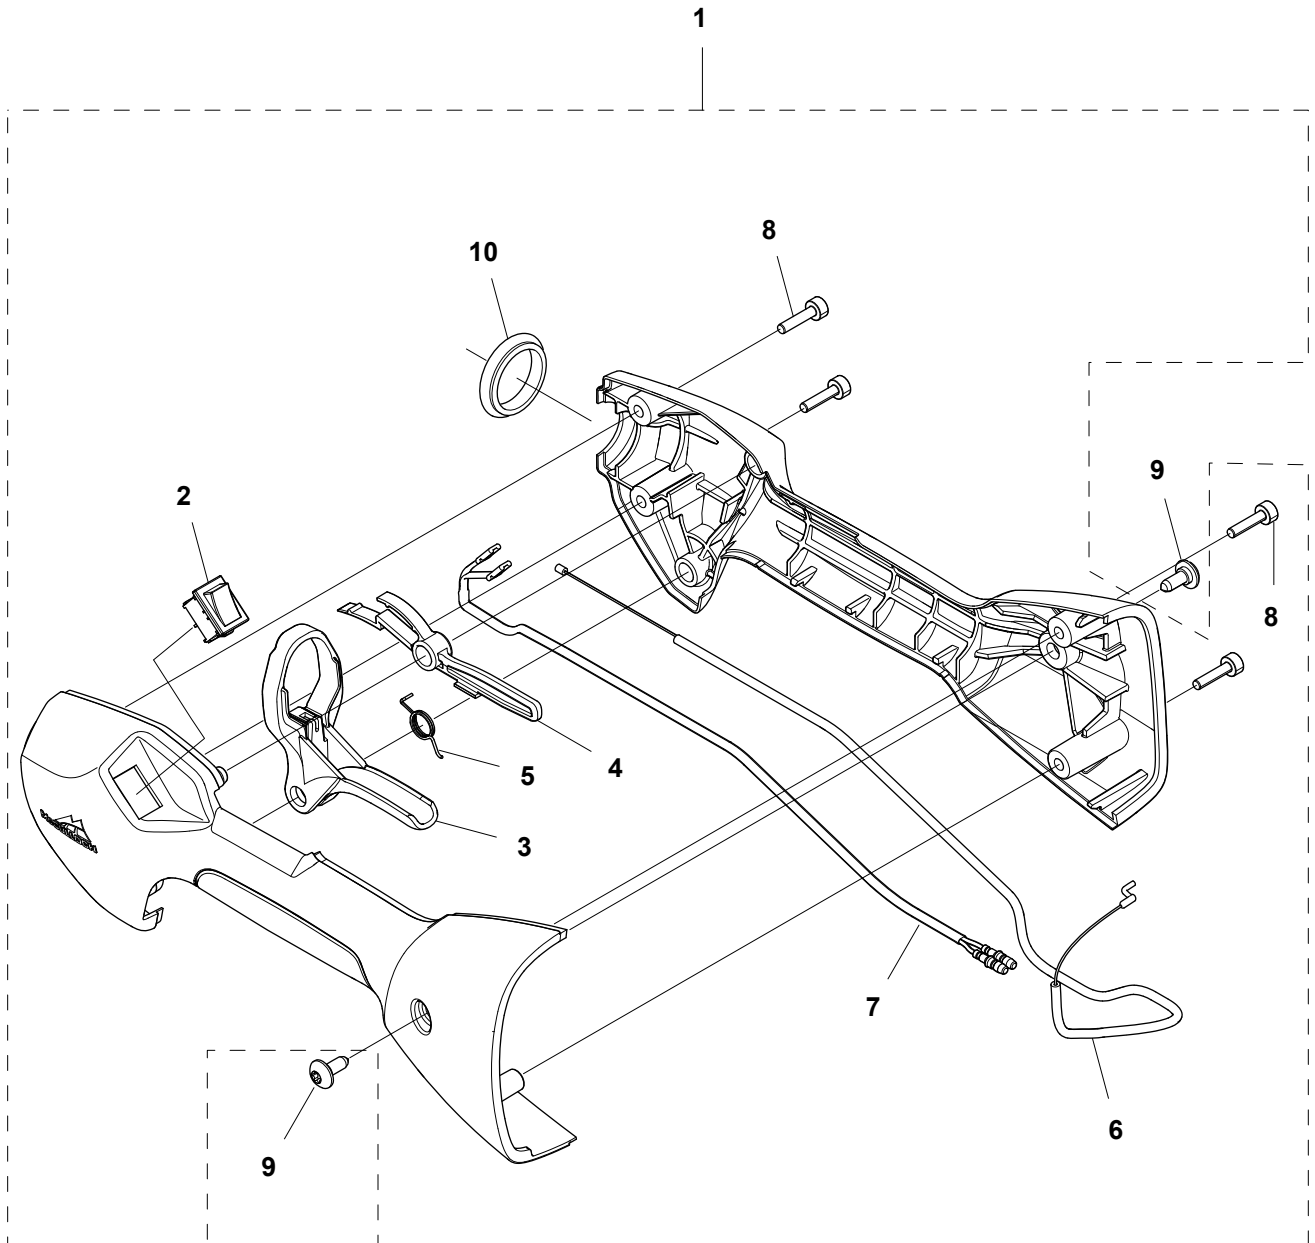

**A** T22LS  
BEVEL GEAR

Position	Article	Quantity	Notes	Kit
1	578 16 00-01	1		1
2	578 18 52-01	1		
3	530 01 60-14	1		
4	575 72 57-01	1		
5	522 75 19-01	1		4
6	577 74 59-01	1		4
7	574 40 44-01	1		4
8	574 03 95-01	1		4

**B** T22LS  
SHAFT

Page B T22LS		Shaft		
Position	Article	Quantity	Notes	Kit
1	578 91 02-01	1		
4	578 91 00-01	1		
7	574 18 21-01	1		4
9	578 83 63-01	1		4
11	574 29 02-02	1		
12	577 24 50-01	1		
13	574 29 04-01	1		
14	577 24 49-01	1		

**C** T22LS  
THROTTLE CONTROLS

Page C		T22LS		Throttle controls	
Position	Article	Quantity	Notes	Kit	
1	574 19 31-01	1			
2	575 31 58-01	1			1
3	574 19 29-01	1			1
4	574 19 28-01	1			1
5	576 85 17-01	1			1
6	574 48 90-02	1			1
7	574 48 88-01	1			1
8	574 44 40-01	4			1
9	574 27 32-01	2			
10	574 82 44-01	1			1

**E** T22LS  
CLUTCH

Page E		T22LS		Clutch	
Position	Article	Quantity	Notes	Kit	
1	578 22 41-01	1			
2	525 59 37-01	1		1	
3	735 31 12-00	1		1	
4	731 23 14-01	1		1	
5	525 75 51-04	1			
6	525 75 51-01	3			
8	537 03 22-01	1			
9	503 81 60-01	1		8	
10	537 04 68-02	1			
11	537 04 67-02	1			
12	503 84 29-02	2			