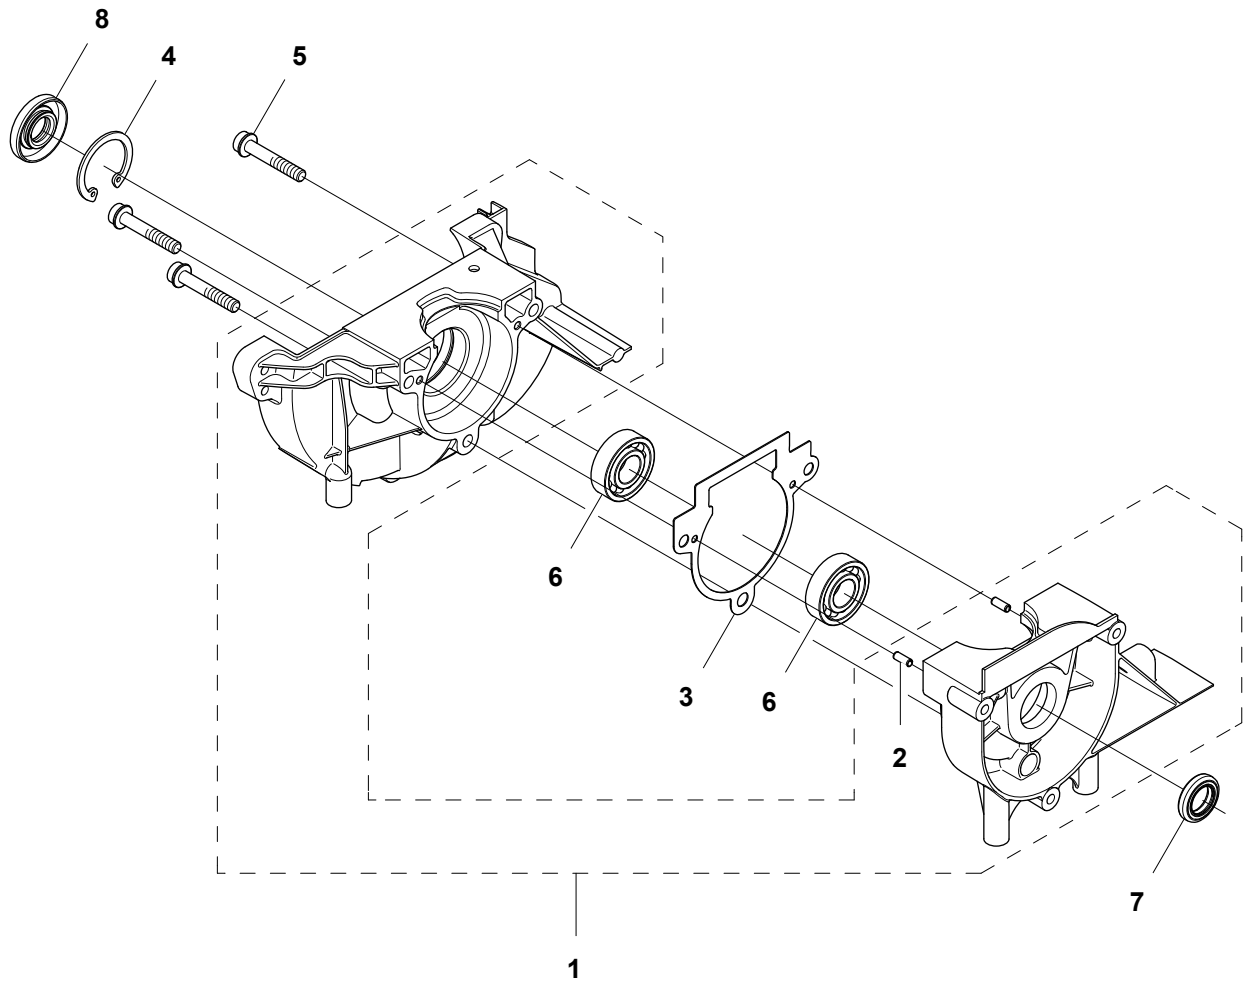

**K** T22LS  
CYLINDER & PISTON

Position	Article	Quantity	Notes	Kit
1	577 38 03-01			
2	510 22 36-02	1		1
3	505 15 58-01	1		1,2
4	737 44 08-00	2		1,2
5	525 57 77-01	2		1,2
6	575 50 49-01	1		1,2
7	525 75 51-02	2		
8	522 91 84-01	1		
9	522 99 74-01	1		

**L** T22LS  
CRANK SHAFT

<b>Position</b>	<b>Article</b>	<b>Quantity</b>	<b>Notes</b>	<b>Kit</b>
1	577 38 05-01	1		
2	575 50 49-01	1		1
3	738 21 01-10	2		1
4	503 26 02-02	1		1
5	574 48 20-01	1		1

**M** T22LS  
CRANKCASE