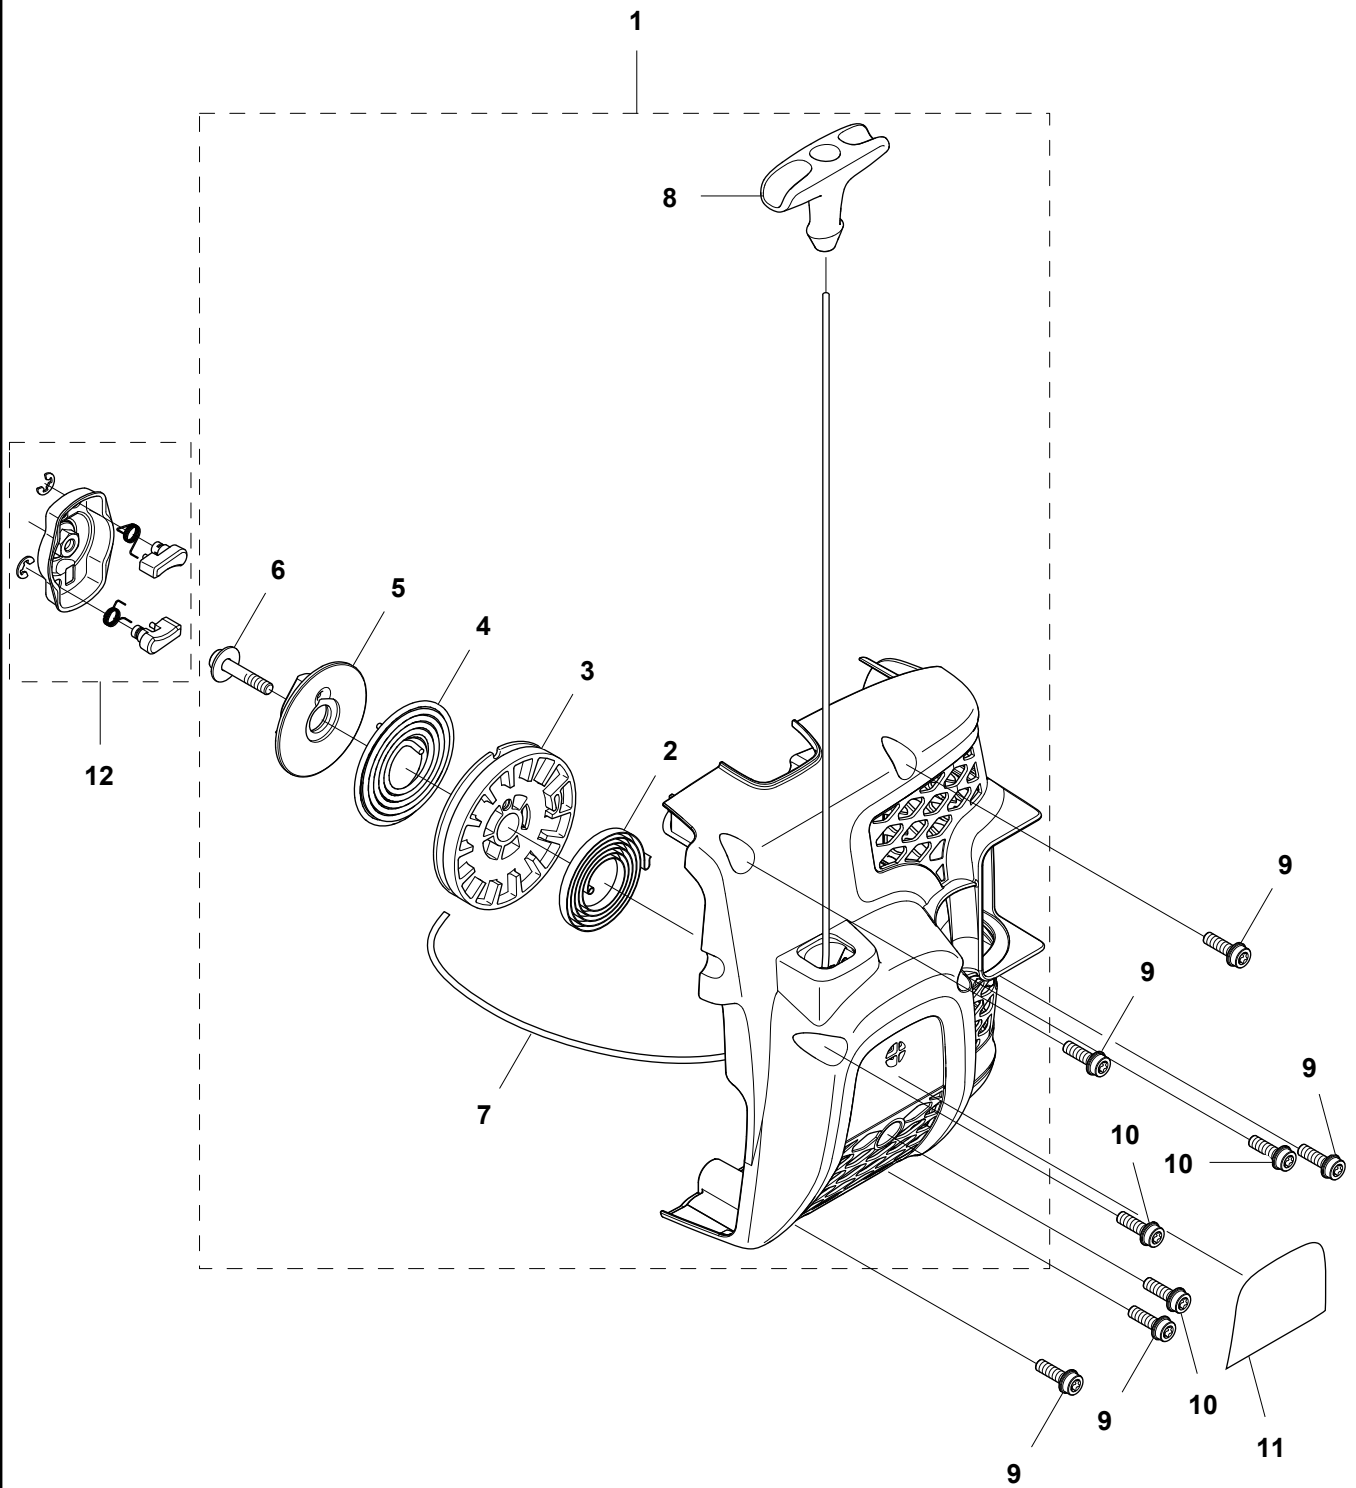

H T22LS STARTER

Position	Article	Quantity	Notes	Kit
1	578 22 45-01	1		
2	525 83 83-01	1		1
3	525 59 38-01	1		1
4	525 59 40-01	1		1
5	525 59 39-01	1		1
6	577 22 61-03	1		1
7	574 28 69-01	1		1
8	577 27 16-01	1		1
9	573 92 58-01	5		
10	525 75 51-01	3		
11	579 21 84-02	1		
12	503 87 33-05	1