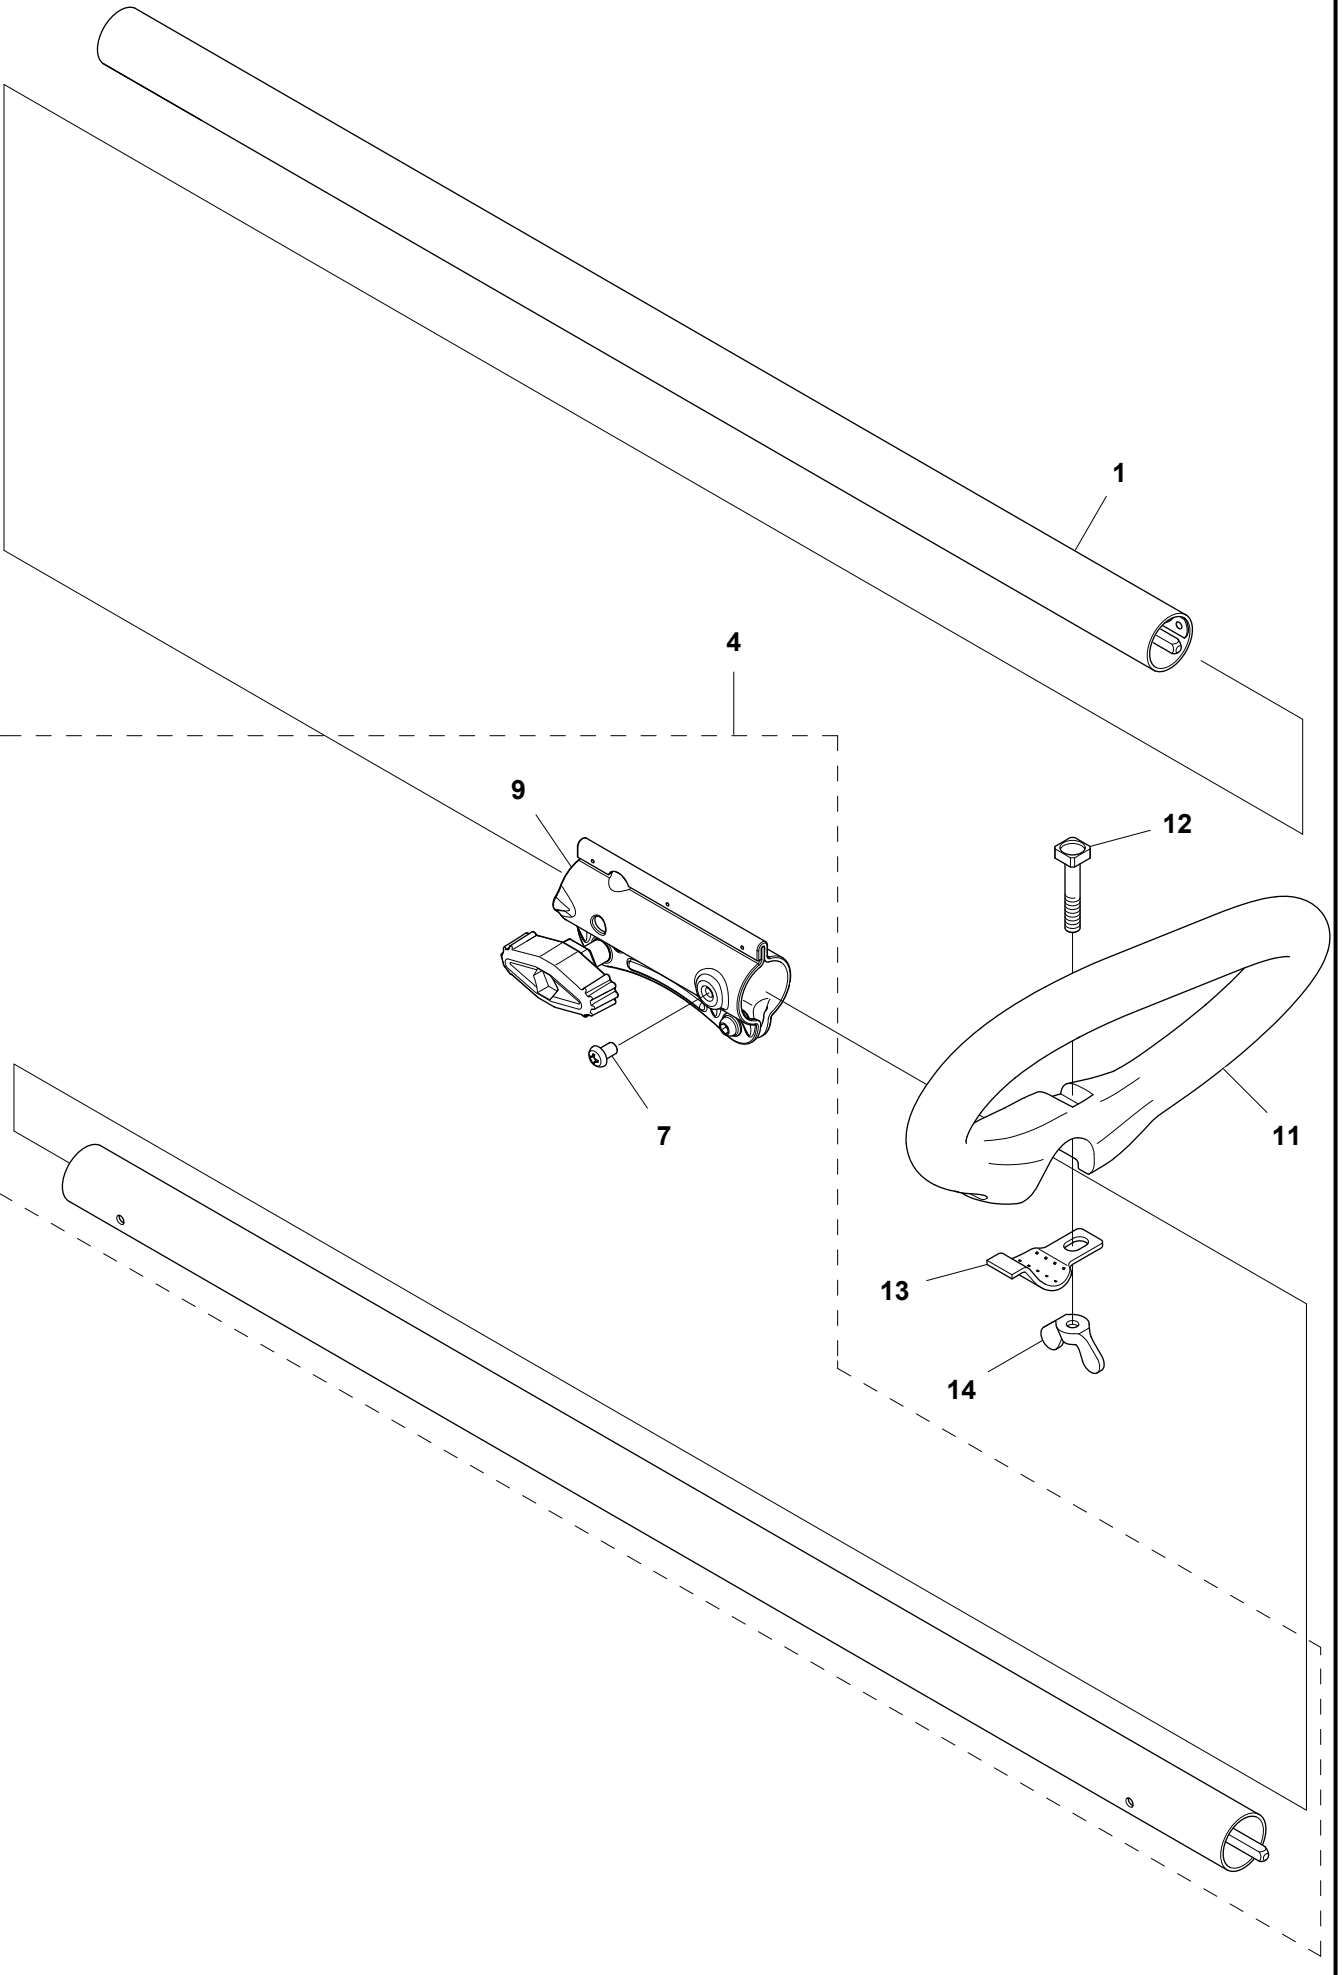

**A** T22LS  
BEVEL GEAR

Position	Article	Quantity	Notes	Kit
1	578 16 00-01	1		1
2	578 18 52-01	1		
3	530 01 60-14	1		
4	575 72 57-01	1		
5	522 75 19-01	1		4
6	577 74 59-01	1		4
7	574 40 44-01	1		4
8	574 03 95-01	1		4

**B** T22LS  
SHAFT

Page B T22LS		Shaft		
Position	Article	Quantity	Notes	Kit
1	578 91 02-01	1		
4	578 91 00-01	1		
7	574 18 21-01	1		4
9	578 83 63-01	1		4
11	574 29 02-02	1		
12	577 24 50-01	1		
13	574 29 04-01	1		
14	577 24 49-01	1		

**D** T22LS  
FUEL TANK

Page D		T22LS		Fuel tank	
Position	Article	Quantity	Notes	Kit	
1	577 04 48-01	1			
2	574 26 30-01	1			1
3	574 60 39-01	1			1
4	574 60 02-02	1	150mm		1
5	574 60 01-01	1	155mm		1
6	578 97 56-03	1	225mm		1
7	575 48 44-01	1			1
8	575 48 45-01	1			1
9	575 48 46-01	1			
10	525 75 51-01	4			
11	574 26 90-01	1			

**E** T22LS  
CLUTCH

Page E		T22LS		Clutch	
Position	Article	Quantity	Notes	Kit	
1	578 22 41-01	1			
2	525 59 37-01	1		1	
3	735 31 12-00	1		1	
4	731 23 14-01	1		1	
5	525 75 51-04	1			
6	525 75 51-01	3			
8	537 03 22-01	1			
9	503 81 60-01	1		8	
10	537 04 68-02	1			
11	537 04 67-02	1			
12	503 84 29-02	2			