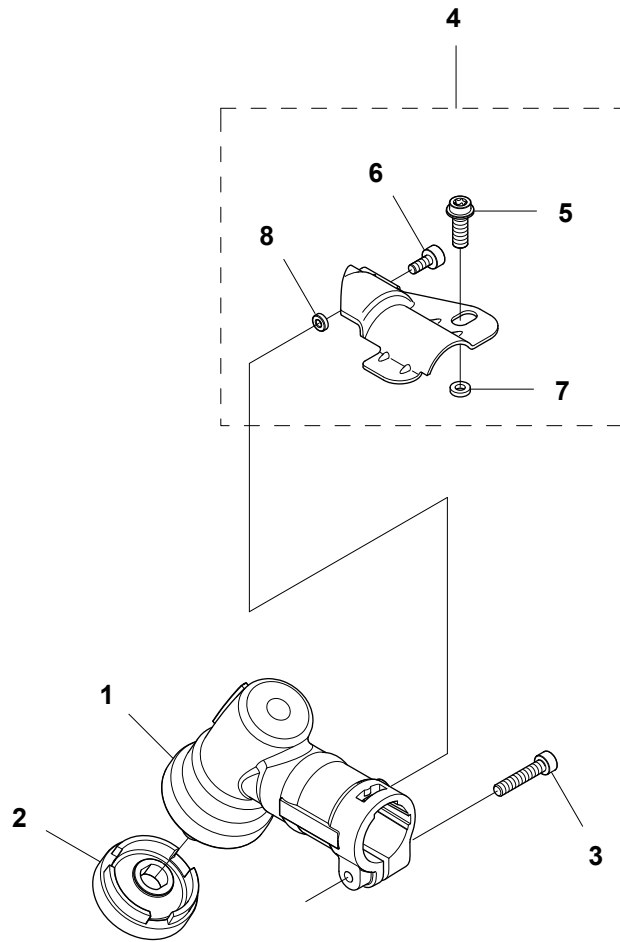

**A** T22LS  
BEVEL GEAR

Position	Article	Quantity	Notes	Kit
1	578 16 00-01	1		1
2	578 18 52-01	1		
3	530 01 60-14	1		
4	575 72 57-01	1		
5	522 75 19-01	1		4
6	577 74 59-01	1		4
7	574 40 44-01	1		4
8	574 03 95-01	1		4

**B** T22LS  
SHAFT

Page B T22LS		Shaft		
Position	Article	Quantity	Notes	Kit
1	578 91 02-01	1		
4	578 91 00-01	1		
7	574 18 21-01	1		4
9	578 83 63-01	1		4
11	574 29 02-02	1		
12	577 24 50-01	1		
13	574 29 04-01	1		
14	577 24 49-01	1		

**C** T22LS  
THROTTLE CONTROLS

Page C		T22LS		Throttle controls	
Position	Article	Quantity	Notes	Kit	
1	574 19 31-01	1			
2	575 31 58-01	1			1
3	574 19 29-01	1			1
4	574 19 28-01	1			1
5	576 85 17-01	1			1
6	574 48 90-02	1			1
7	574 48 88-01	1			1
8	574 44 40-01	4			1
9	574 27 32-01	2			
10	574 82 44-01	1			1

**E** T22LS  
CLUTCH

Page E		T22LS		Clutch	
Position	Article	Quantity	Notes	Kit	
1	578 22 41-01	1			
2	525 59 37-01	1		1	
3	735 31 12-00	1		1	
4	731 23 14-01	1		1	
5	525 75 51-04	1			
6	525 75 51-01	3			
8	537 03 22-01	1			
9	503 81 60-01	1		8	
10	537 04 68-02	1			
11	537 04 67-02	1			
12	503 84 29-02	2			