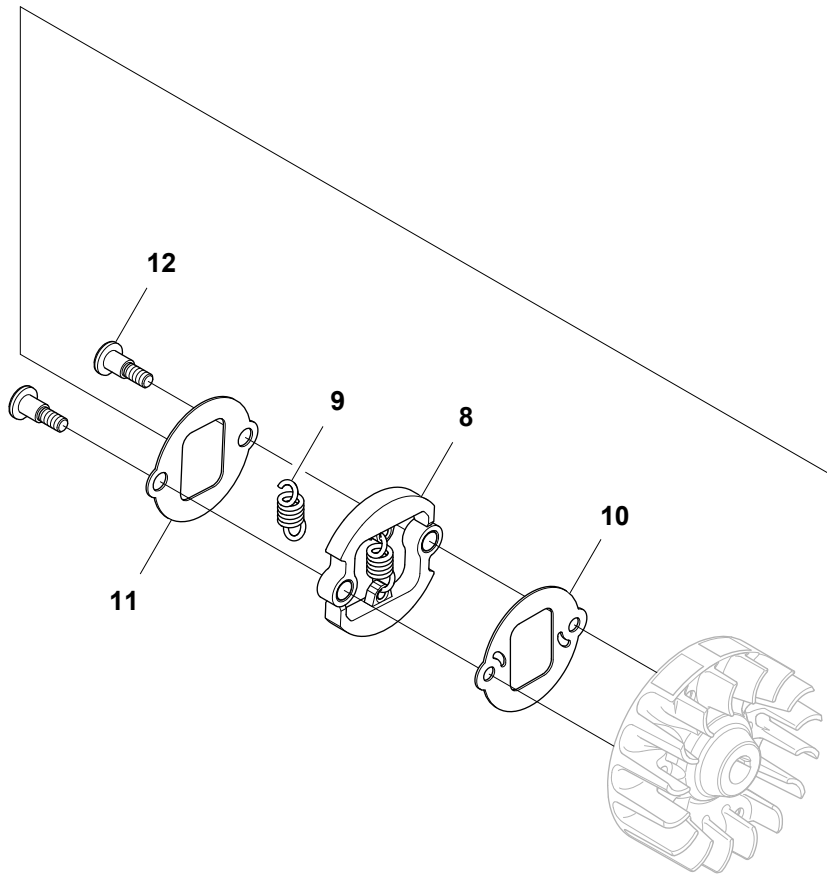

**A** T22LS  
BEVEL GEAR

Position	Article	Quantity	Notes	Kit
1	578 16 00-01	1		1
2	578 18 52-01	1		
3	530 01 60-14	1		
4	575 72 57-01	1		
5	522 75 19-01	1		4
6	577 74 59-01	1		4
7	574 40 44-01	1		4
8	574 03 95-01	1		4

**B** T22LS  
SHAFT

Page B T22LS		Shaft		
Position	Article	Quantity	Notes	Kit
1	578 91 02-01	1		
4	578 91 00-01	1		
7	574 18 21-01	1		4
9	578 83 63-01	1		4
11	574 29 02-02	1		
12	577 24 50-01	1		
13	574 29 04-01	1		
14	577 24 49-01	1		

**C** T22LS  
THROTTLE CONTROLS

Page C		T22LS		Throttle controls	
Position	Article	Quantity	Notes	Kit	
1	574 19 31-01	1			
2	575 31 58-01	1			1
3	574 19 29-01	1			1
4	574 19 28-01	1			1
5	576 85 17-01	1			1
6	574 48 90-02	1			1
7	574 48 88-01	1			1
8	574 44 40-01	4			1
9	574 27 32-01	2			
10	574 82 44-01	1			1

**E** T22LS  
CLUTCH

Page E		T22LS		Clutch	
Position	Article	Quantity	Notes	Kit	
1	578 22 41-01	1			
2	525 59 37-01	1		1	
3	735 31 12-00	1		1	
4	731 23 14-01	1		1	
5	525 75 51-04	1			
6	525 75 51-01	3			
8	537 03 22-01	1			
9	503 81 60-01	1		8	
10	537 04 68-02	1			
11	537 04 67-02	1			
12	503 84 29-02	2			