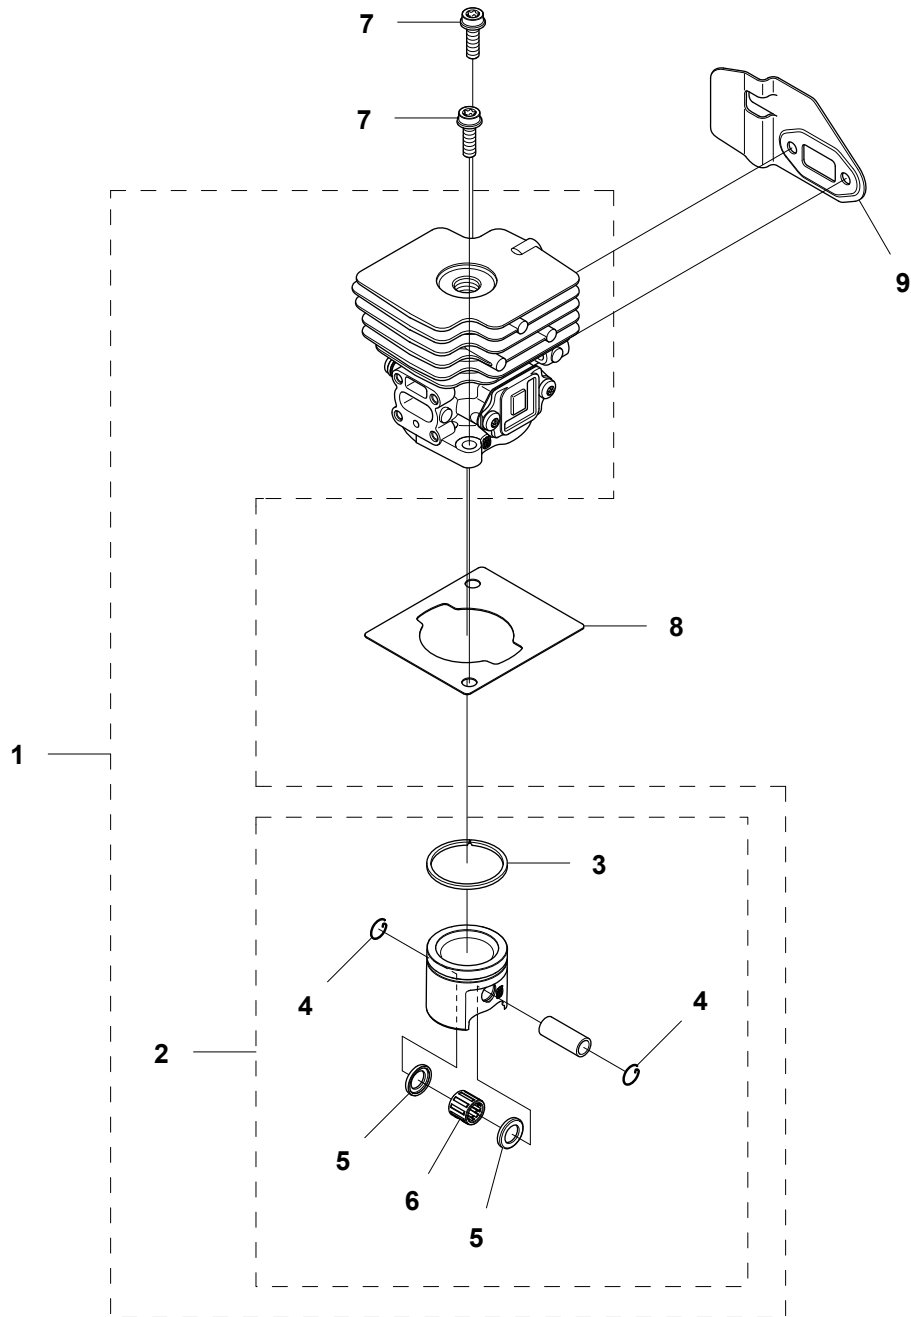

K T22LS
CYLINDER & PISTON

Position	Article	Quantity	Notes	Kit
1	577 38 03-01			
2	510 22 36-02	1		1
3	505 15 58-01	1		1,2
4	737 44 08-00	2		1,2
5	525 57 77-01	2		1,2
6	575 50 49-01	1		1,2
7	525 75 51-02	2		
8	522 91 84-01	1		
9	522 99 74-01	1