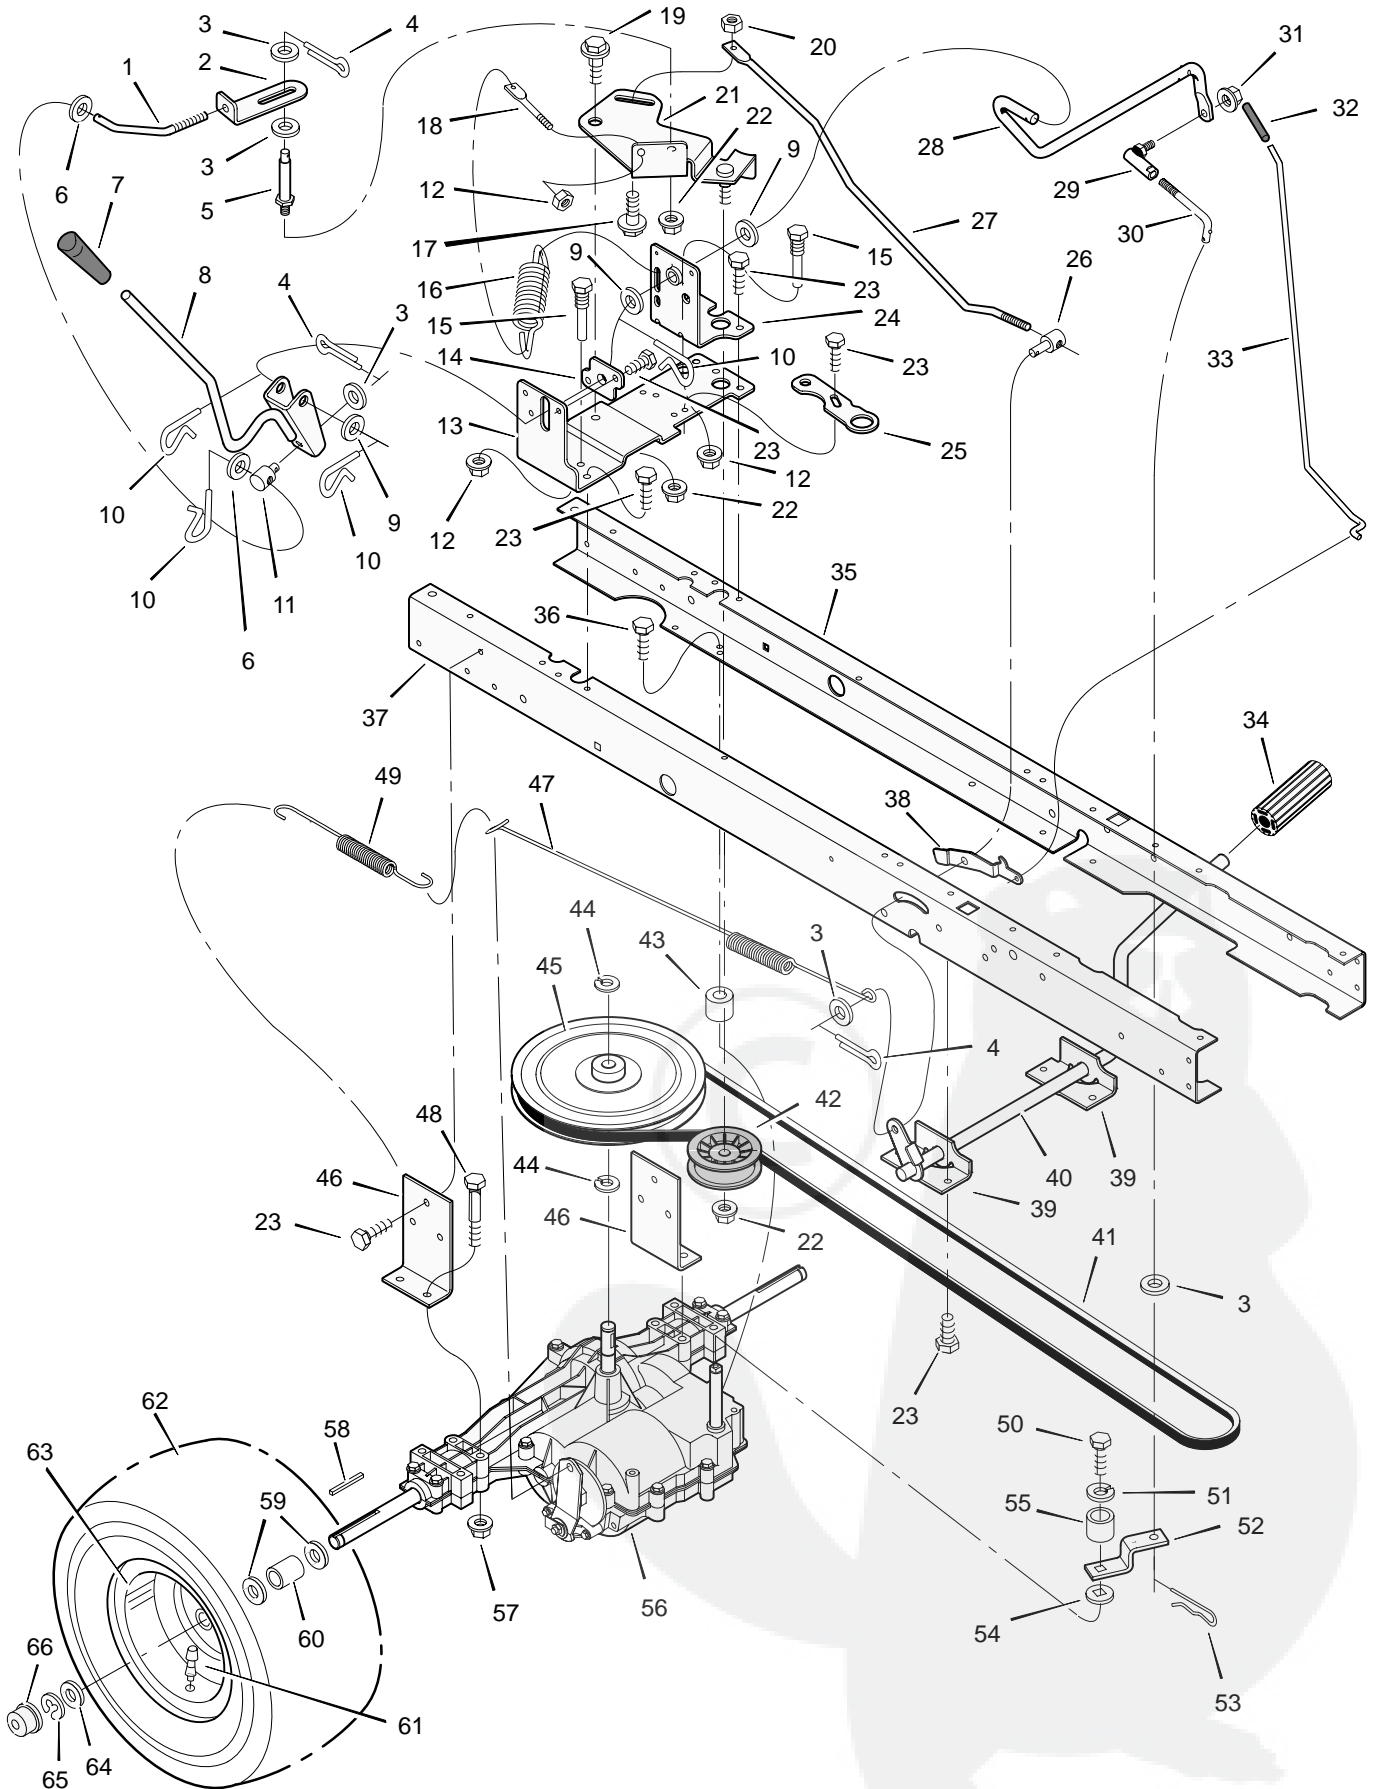

MODEL 40530x51B

REPAIR PARTS MOTION DRIVE

MODEL 40530x51B

REPAIR PARTS MOTION DRIVE

Key No.	Description	Part No.	Key No.	Description	Part No.
1	Rod, Adjuster	690171 Z	35	Frame, Left	690207E700
2	Link, Clutch	94183 Z	36	Screw	25x12
3	Washer	17x104	37	Frame, Right	690206E700
4	Pin, Cotter	30x20	38	Latch, Parking Brake	94045 Z
5	Spacer, Stud	94146	39	Bracket, Pedal	94035E700
6	Washer	17x47 Z	40	Lever, Clutch/Brake	94038E700
7	Grip	94198	41	Belt	37x87
8	Lever, Shift	690170 Z	42	Pulley, Idler	91179
9	Washer	17x102	43	Spacer	94132
10	Pin, Hair	31x4	44	Ring, Snap	11x7
11	Swivel	94147	45	Pulley, Drive	95094
12	Nut, Flange	15x79	46	Bracket, Left Transaxle	94008E700
13	Bracket, Shifter	690166E700	47	Spring, Extension	165x115
14	Plate, Pivot	94164E700	48	Bolt	1x155
15	Guide, Belt	93349	49	Spring, Extension	165x92
16	Spring, Extension	165x116	50	Bolt	6x105
17	Bolt, Shoulder	9x54	51	Lockwasher	17x38
18	Stud, Spring	94042 Z	52	Yoke, Shift	94031 Z
19	Bolt, Shoulder	9x39	53	Pin, Hair	31x6
20	Locknut	15x89	54	Washer	17x148
21	Arm Assembly, Idler	690173 Z	55	Spacer	91889
22	Locknut	15x84	56	Transaxle **	**
23	Screw	26x249	57	Nut, Flange	15x88
24	Bracket, Shift	94034E700	58	Key, Square	21553
25	Plate, Shift	94032E700	59	Washer	17x160
26	Nut, Adjuster	94815	60	Spacer	87x105 Z
27	Rod, Clutch	94041 Z	61	Stem, Valve	24373
28	Rod, Shift	94167 Z	62	Tire *	91414
29	Joint, Ball	21031		Tube	407049
30	Link, Shift	94172 Z	63	Wheel & Tire Assembly	92289-601
31	Locknut	15x87	64	Washer	17x195
32	Grip	91079	65	E-Ring	11x3
33	Rod, Parking Brake	94152 Z	66	Cap, Hub (Optional)	94618
34	Pedal	21544			