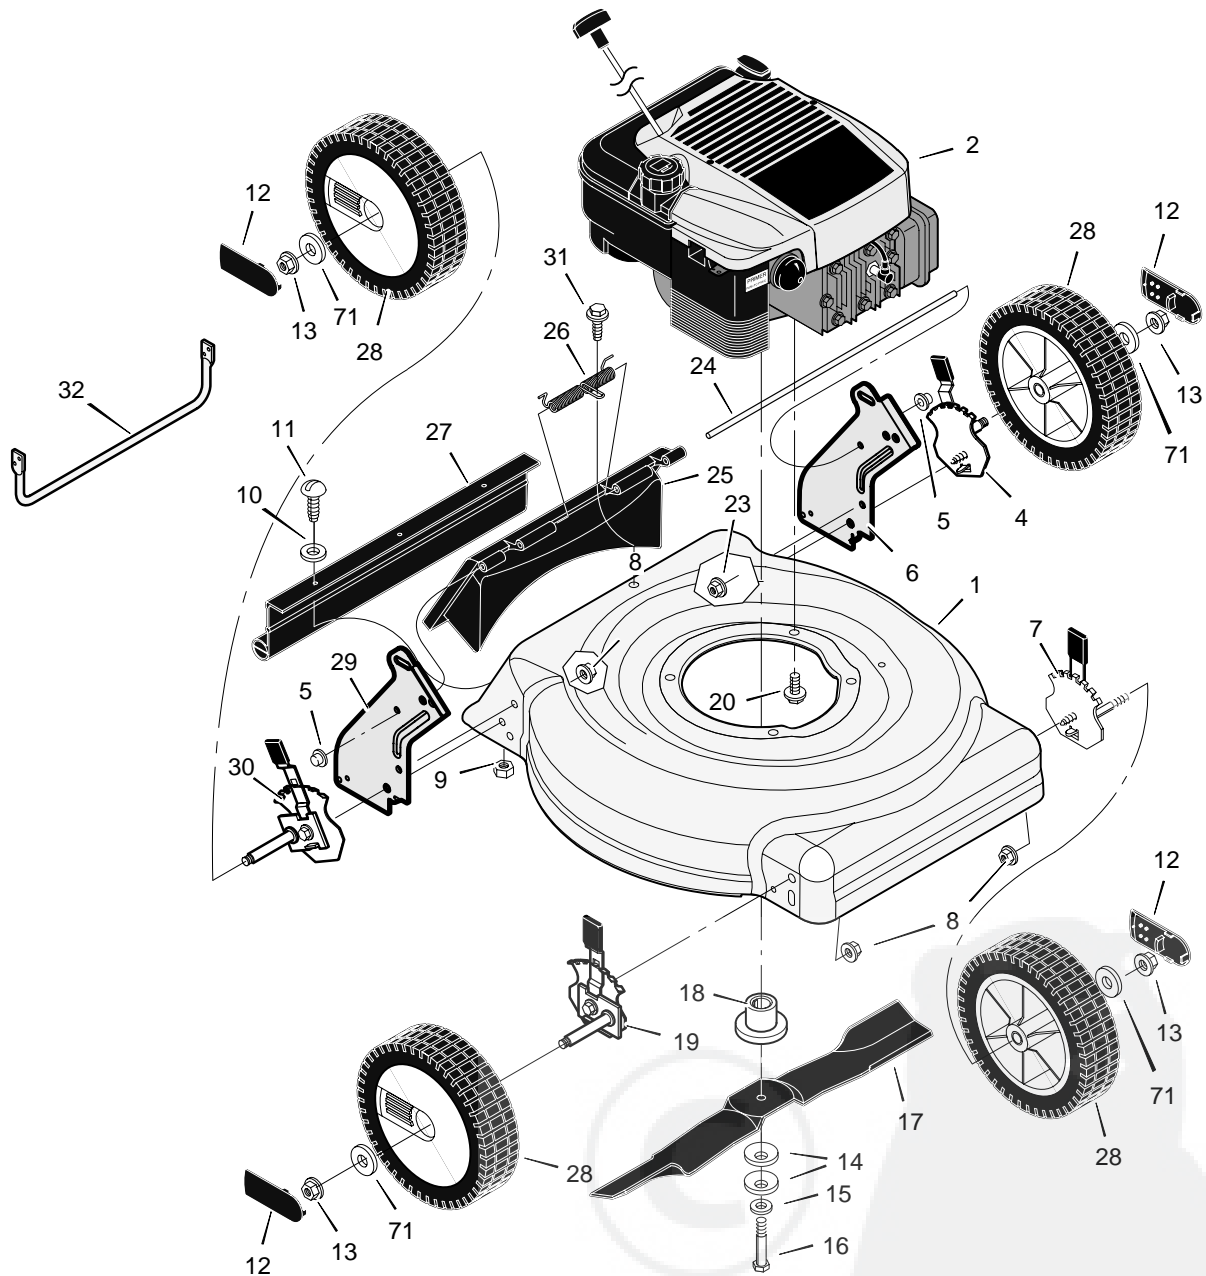

# MODEL 20416x50A

# REPAIR PARTS

1	Housing	776150	13	Nut, Flange	15x84	25	Door, Rear	672613
2	Engine *	*	14	Washer, Belleville	17x137	26	Spring	166x44
4	Adjuster, Left Rear Height	672605	15	Washer	17x124	27	Guard, Rear	671970
5	Push On Cap	28x49	16	Bolt	1x153	28	Wheel	71134
6	Bracket, Left Handle	672889E700	17	Blade	672763E701	29	Bracket, Right Handle	672888E700
7	Adjuster, Left Front Height	672601	18	Adapter, Blade	672503	30	Adjuster, Right Rear Height	672604
8	Nut, Flange	15x68	19	Adjuster, Right Front Height	672600	31	Screw	26x245
9	Nut, Hex	15x102	20	Bolt, Engine	25x6	32	Guard, Rear	671990
10	Washer	17x38	23	Nut, Flange	15x88	71	Washer	17x91 Z
11	Screw	4x21	24	Rod, Pivot	215x17 Z	--	Instruction Book	F-000438L
12	Hub Cap - Optional	43847						

# REPAIR PARTS

1	Handle, Upper (Gray)	671918E724	12	Guide, Rope	71530	17	Pin, Hair	31x10
2	Handle, Lower (Gray)	1101010E724	13	Engine Stop Lever	671924E700	21	Frame, Top	71592
3	Bolt	2x77	14	Bracket, Stop Lever	43628 BC	22	Frame Assembly	672614
4	Knob, Plastic	71294	15	Fastener, Cable	71372	23	Bag, Cloth	672110
7	Locknut	15x116	16	Engine Stop Cable	672832			