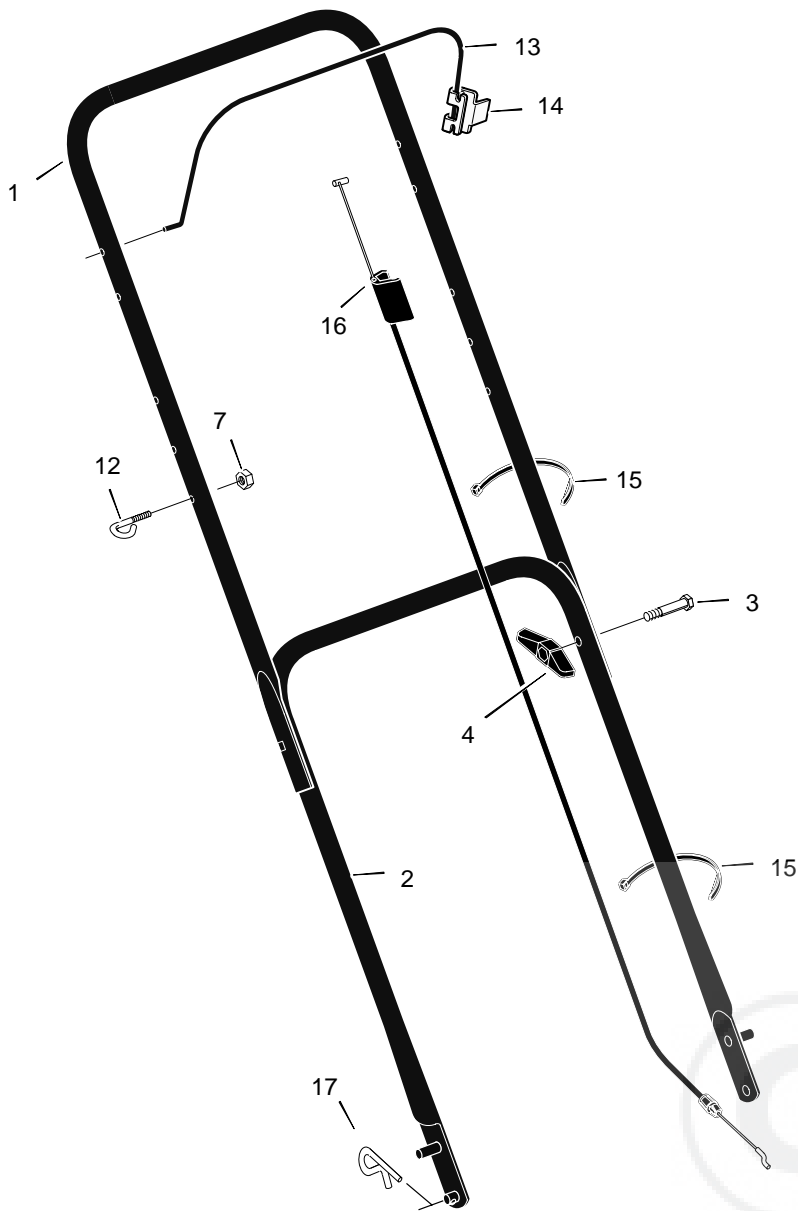

# MODEL 20416x50A

# REPAIR PARTS

1	Housing	776150	13	Nut, Flange	15x84	25	Door, Rear	672613
2	Engine *	*	14	Washer, Belleville	17x137	26	Spring	166x44
4	Adjuster, Left Rear Height	672605	15	Washer	17x124	27	Guard, Rear	671970
5	Push On Cap	28x49	16	Bolt	1x153	28	Wheel	71134
6	Bracket, Left Handle	672889E700	17	Blade	672763E701	29	Bracket, Right Handle	672888E700
7	Adjuster, Left Front Height	672601	18	Adapter, Blade	672503	30	Adjuster, Right Rear Height	672604
8	Nut, Flange	15x68	19	Adjuster, Right Front Height	672600	31	Screw	26x245
9	Nut, Hex	15x102	20	Bolt, Engine	25x6	32	Guard, Rear	671990
10	Washer	17x38	23	Nut, Flange	15x88	71	Washer	17x91 Z
11	Screw	4x21	24	Rod, Pivot	215x17 Z	--	Instruction Book	F-000438L
12	Hub Cap - Optional	43847						

# REPAIR PARTS

1	Handle, Upper (Gray)	671918E724	12	Guide, Rope	71530	17	Pin, Hair	31x10
2	Handle, Lower (Gray)	1101010E724	13	Engine Stop Lever	671924E700	21	Frame, Top	71592
3	Bolt	2x77	14	Bracket, Stop Lever	43628 BC	22	Frame Assembly	672614
4	Knob, Plastic	71294	15	Fastener, Cable	71372	23	Bag, Cloth	672110
7	Locknut	15x116	16	Engine Stop Cable	672832			