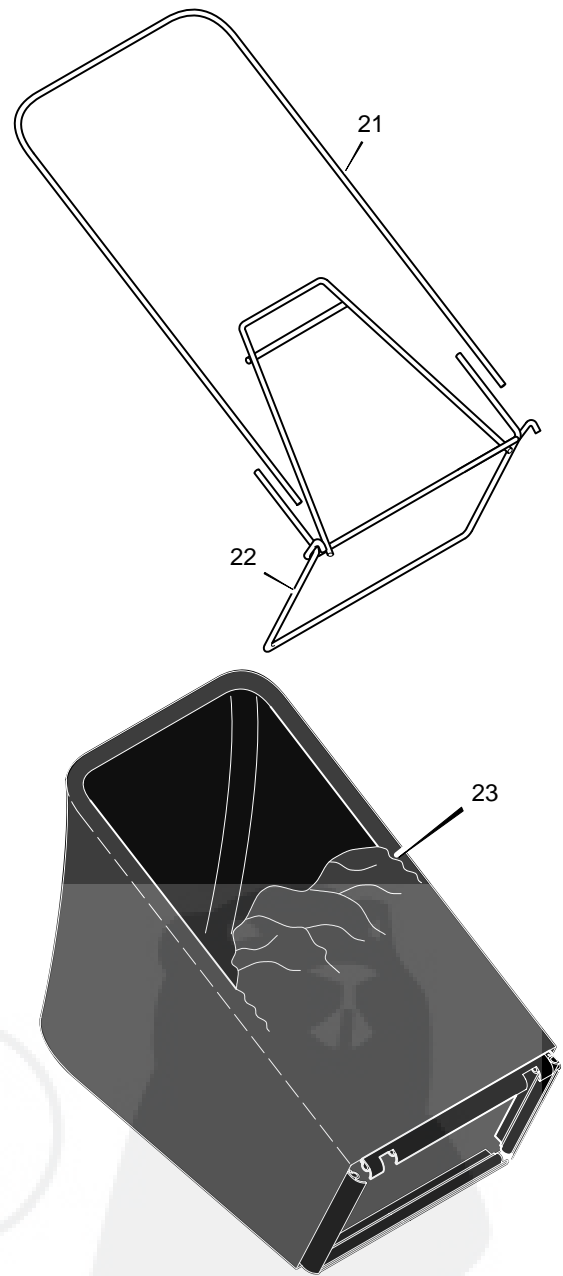

# MODEL 20416x50A

# REPAIR PARTS

1	Housing	776150	13	Nut, Flange	15x84	25	Door, Rear	672613
2	Engine *	*	14	Washer, Belleville	17x137	26	Spring	166x44
4	Adjuster, Left Rear Height	672605	15	Washer	17x124	27	Guard, Rear	671970
5	Push On Cap	28x49	16	Bolt	1x153	28	Wheel	71134
6	Bracket, Left Handle	672889E700	17	Blade	672763E701	29	Bracket, Right Handle	672888E700
7	Adjuster, Left Front Height	672601	18	Adapter, Blade	672503	30	Adjuster, Right Rear Height	672604
8	Nut, Flange	15x68	19	Adjuster, Right Front Height	672600	31	Screw	26x245
9	Nut, Hex	15x102	20	Bolt, Engine	25x6	32	Guard, Rear	671990
10	Washer	17x38	23	Nut, Flange	15x88	71	Washer	17x91 Z
11	Screw	4x21	24	Rod, Pivot	215x17 Z	--	Instruction Book	F-000438L
12	Hub Cap - Optional	43847						

# REPAIR PARTS

1	Handle, Upper (Gray)	671918E724	12	Guide, Rope	71530	17	Pin, Hair	31x10
2	Handle, Lower (Gray)	1101010E724	13	Engine Stop Lever	671924E700	21	Frame, Top	71592
3	Bolt	2x77	14	Bracket, Stop Lever	43628 BC	22	Frame Assembly	672614
4	Knob, Plastic	71294	15	Fastener, Cable	71372	23	Bag, Cloth	672110
7	Locknut	15x116	16	Engine Stop Cable	672832			