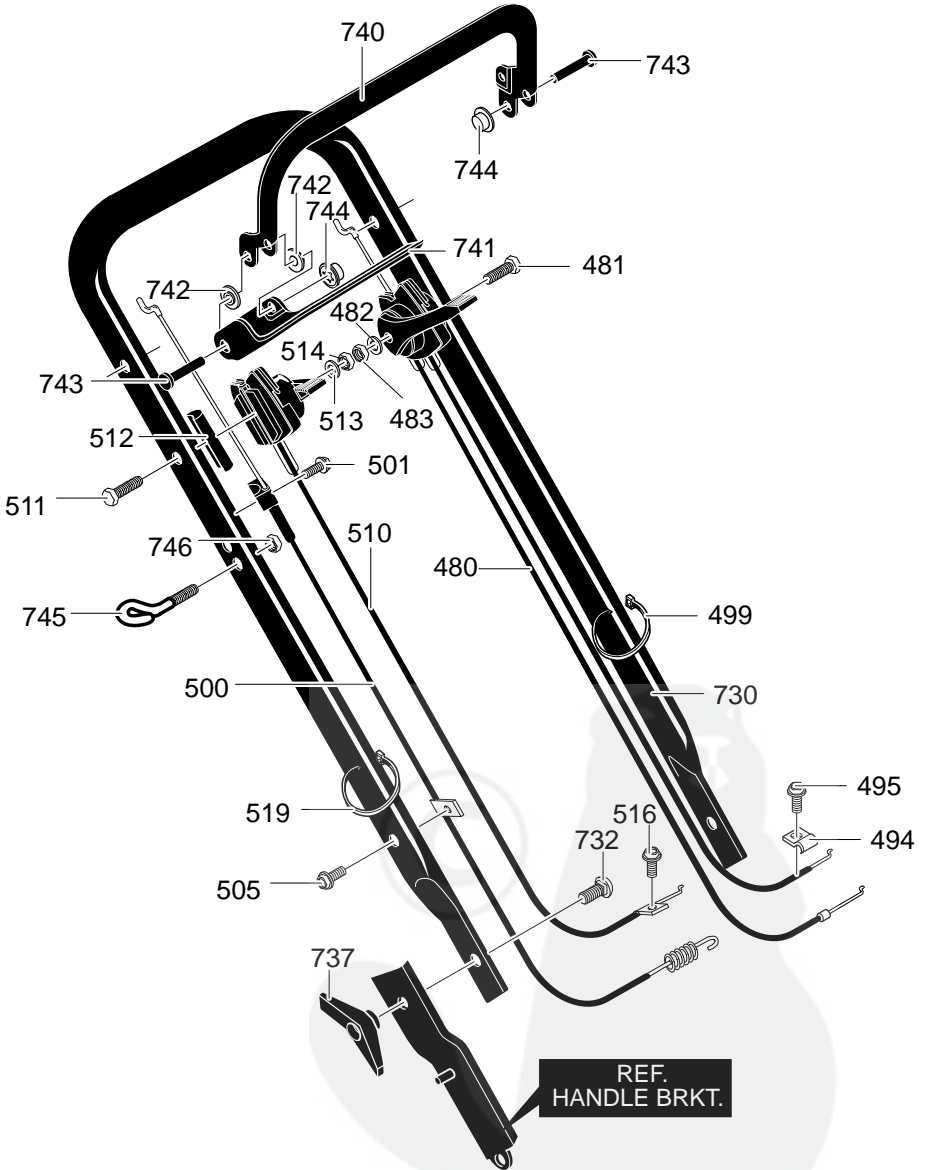

MODEL 22856x50C

335915D

MODEL 22856x50C

KEY NO.	DESCRIPTION	PART NO.	KEY NO.	DESCRIPTION	PART NO.
480	Cable, Restart & Throttle	671594	514	Nut, 1/4-20	710203
481	Screw, 1/4-20x2.50	710166	516	Screw, 10-32x.62	710275
482	Flatwasher	120385	519	Cable Tie	712267
483	Nut, 1/4-20	710203	730	Handle	671713-806
494	Clamp, Throttle	12425	732	Bolt, 5/16-18x1.5 Carr.	710176
495	Screw, 10-32x.62	710275	737	Knob, Wing	671495
499	Cable Tie	57444	740	Lever, Stop	671567
500	Cable, Drive Assy.	671593	741	Lever, Drive Control	671566
501	Screw, #10-16x1.25	710272	742	Washer, Nylon	339065
505	Screw, 10-16x.50	710273	743	Pin, Clevis	710289
510	Cable, Shifter Speed	671595	744	Cap, Push On	710285
511	Screw, 1/4-20x3.00	710165	745	Rope Guide	643956
512	Spacer, T-Control	671635	746	Nut, 1/4-20	710203
513	Flatwasher	120385			

MODEL 22856x50C

336161D

MODEL 22856x50C

KEY NO.	DESCRIPTION	PART NO.	KEY NO.	DESCRIPTION	PART NO.
102	Hair Pin	710291	600	Plate, Bag	671298-806
252	Spring, Lever Hgt/Adj	672278	601	Screw, 5/16-18x.62	710276
254	Knob, Hgt/Adj	671297	603	Rope Guide	671443
256	Screw, 1/4-20x.63	710274	604	Rivet, Pop	710259
258	Tension Spring	710337	605	Guard, Rear Toe	671289
280	Lifter, Assy Link	671328-860	607	Rod, Rear Guard	671319
282	Hair Pin	710292	609	Cap, Push On	710285
284	Rear Cover	671836	610	Door, Rear	671299-806
286	Screw, 1/4-20x.63	710180	612	Pin, Hinge Door	671300
288	Screw, 10-16x.75	710269	613	Screw, #8-32x.38	710267
489	Cable Tie	57444	614	Spring, Torsion	335572
590	Chute RR Discharge	671837	616	Grip, Door	671306
591	Chute, Floor Rear	672230	630	Pin, 5/16-18	53446
592	Rivet, Pop	710260	631	Flatwasher	120393
595	Flatwasher	710142	632	Nut, 5/16-18	120376
596	Nut, 5/16-18	710205	830	Decal, Cut Finger	44x5430
598	Gasket, Compression	71906	930	Chute, Side Discharge	671839
599	Plug, Mulcher	671373	--	Instruction Book	F-000436M