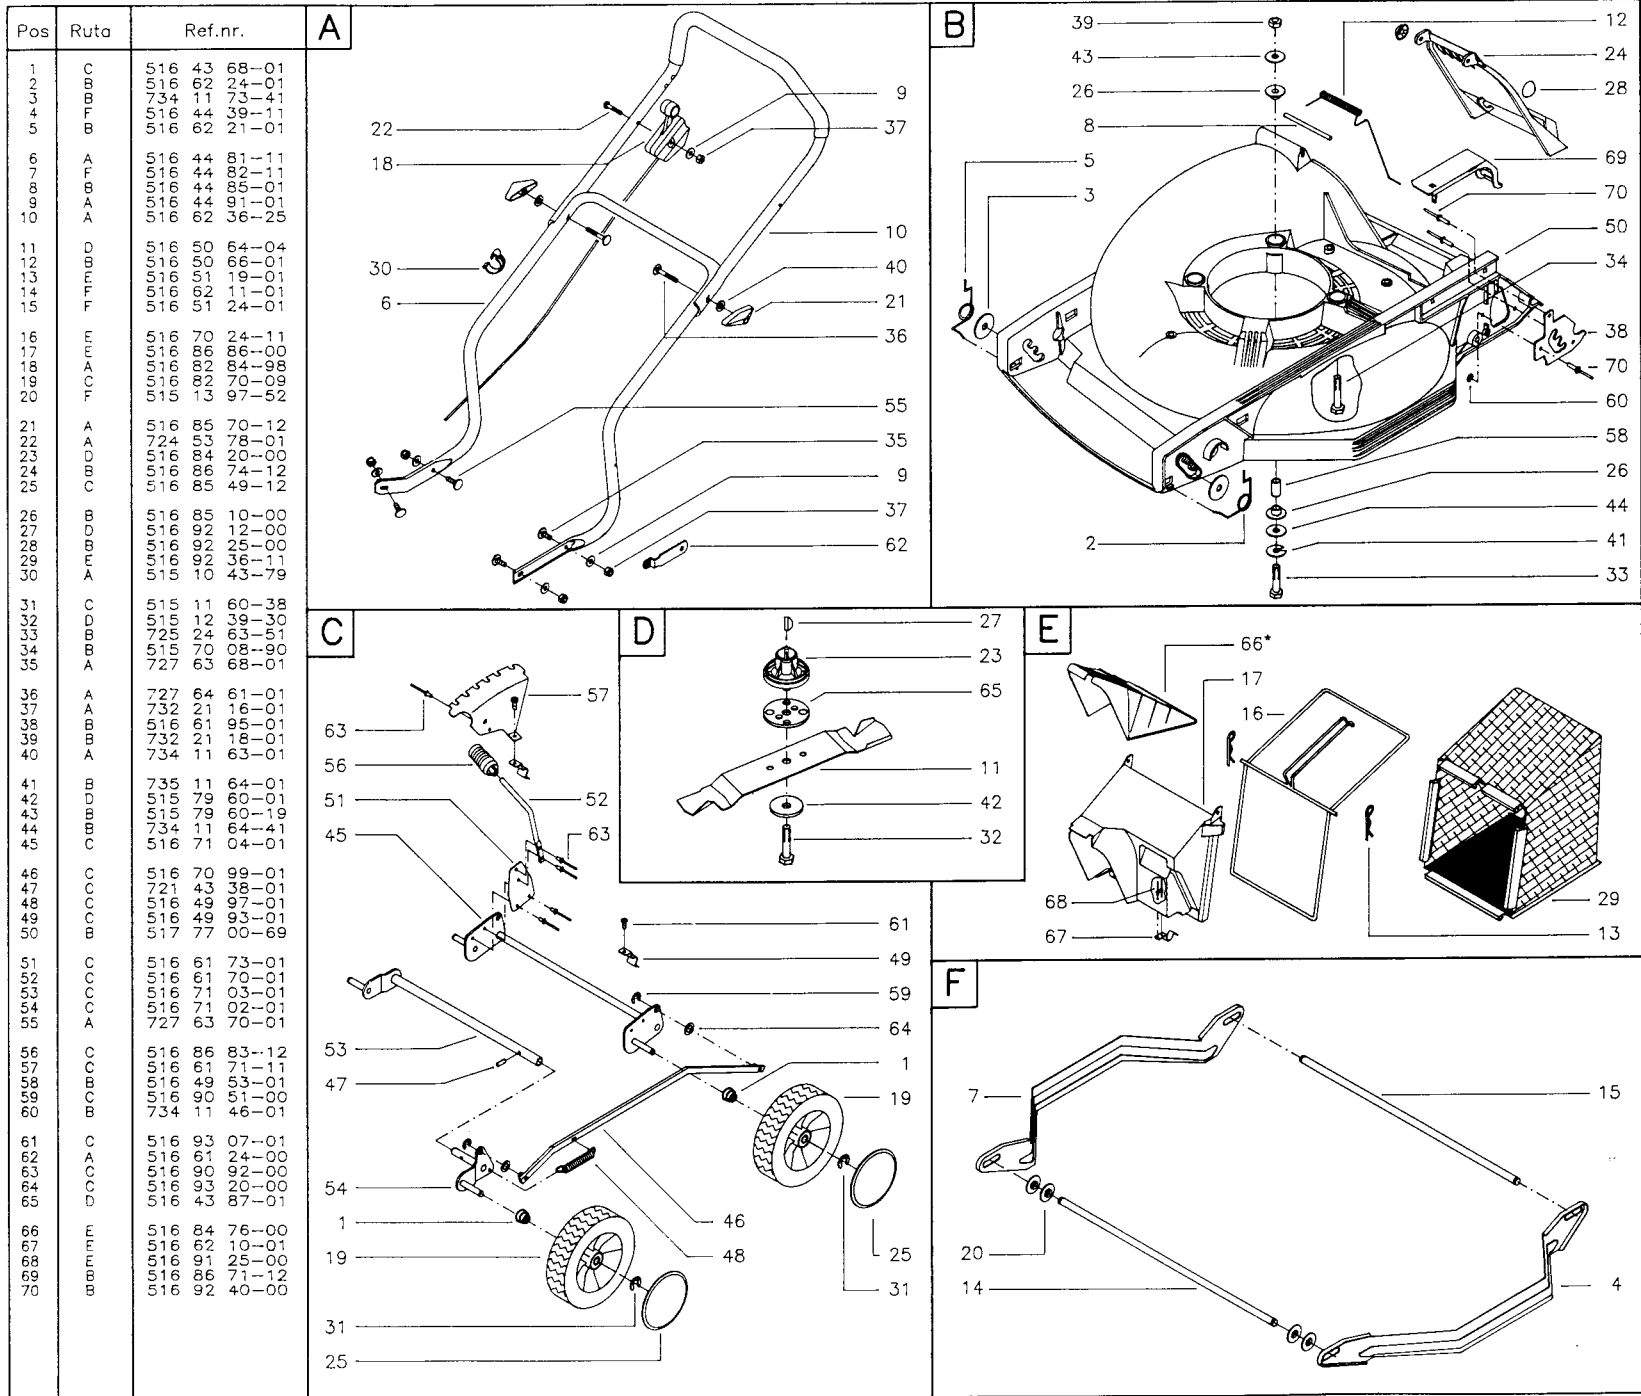

PARTNER

5

1994:1

146/146 C

Prod.No: 146: Skand. 994 20 81-10 Exp. 994 20 82-10
 Prod.No: 146 C: Exp. 994 20 84-10
 Engine: B & S 121802 Type: 0413 Trim: 01

SPAREPARTS
 107 25 14-65

Pos	Ruta	Ref.nr.
1	C	516 43 68-01
2	B	516 62 24-01
3	B	734 11 73-41
4	B	516 44 39-11
5	B	516 62 21-01
6	A	516 44 81-11
7	A	516 44 82-11
8	A	516 44 85-01
9	A	516 44 91-01
10	A	516 62 36-25
11	D	516 50 64-04
12	B	516 50 66-01
13	F	516 51 19-01
14	F	516 62 11-01
15	F	516 51 24-01
16	E	516 70 24-11
17	E	516 86 86-00
18	E	516 86 84-98
19	E	516 86 90-00
20	E	516 86 97-52
21	A	516 85 70-12
22	A	516 53 78-01
23	B	516 84 20-00
24	B	516 86 74-12
25	C	516 85 49-12
26	B	516 85 10-00
27	B	516 92 12-00
28	B	516 92 25-00
29	B	516 92 36-11
30	A	516 10 43-79
31	C	516 11 60-38
32	D	516 24 61-60
33	B	516 24 61-61
34	B	516 70 08-90
35	A	727 63 68-01
36	A	727 64 61-01
37	A	732 21 16-01
38	B	516 61 95-01
39	B	732 21 18-01
40	A	734 11 63-01
41	B	735 11 64-01
42	B	515 79 60-01
43	B	515 79 60-19
44	A	734 11 64-41
45	C	516 71 04-01
46	C	516 70 99-01
47	C	516 43 38-01
48	C	516 49 99-01
49	C	516 49 93-01
50	B	517 77 00-69
51	C	516 61 73-01
52	C	516 61 70-01
53	C	516 71 03-01
54	C	516 71 02-01
55	A	727 63 70-01
56	C	516 86 83-12
57	C	516 61 71-11
58	B	516 49 93-01
59	B	516 90 91-00
60	B	734 11 46-01
61	C	516 93 07-01
62	A	516 61 24-00
63	C	516 90 92-00
64	C	516 93 20-00
65	D	516 43 87-01
66	E	516 84 76-00
67	E	516 62 10-01
68	E	516 91 25-00
69	E	516 86 71-12
70	B	516 92 40-00