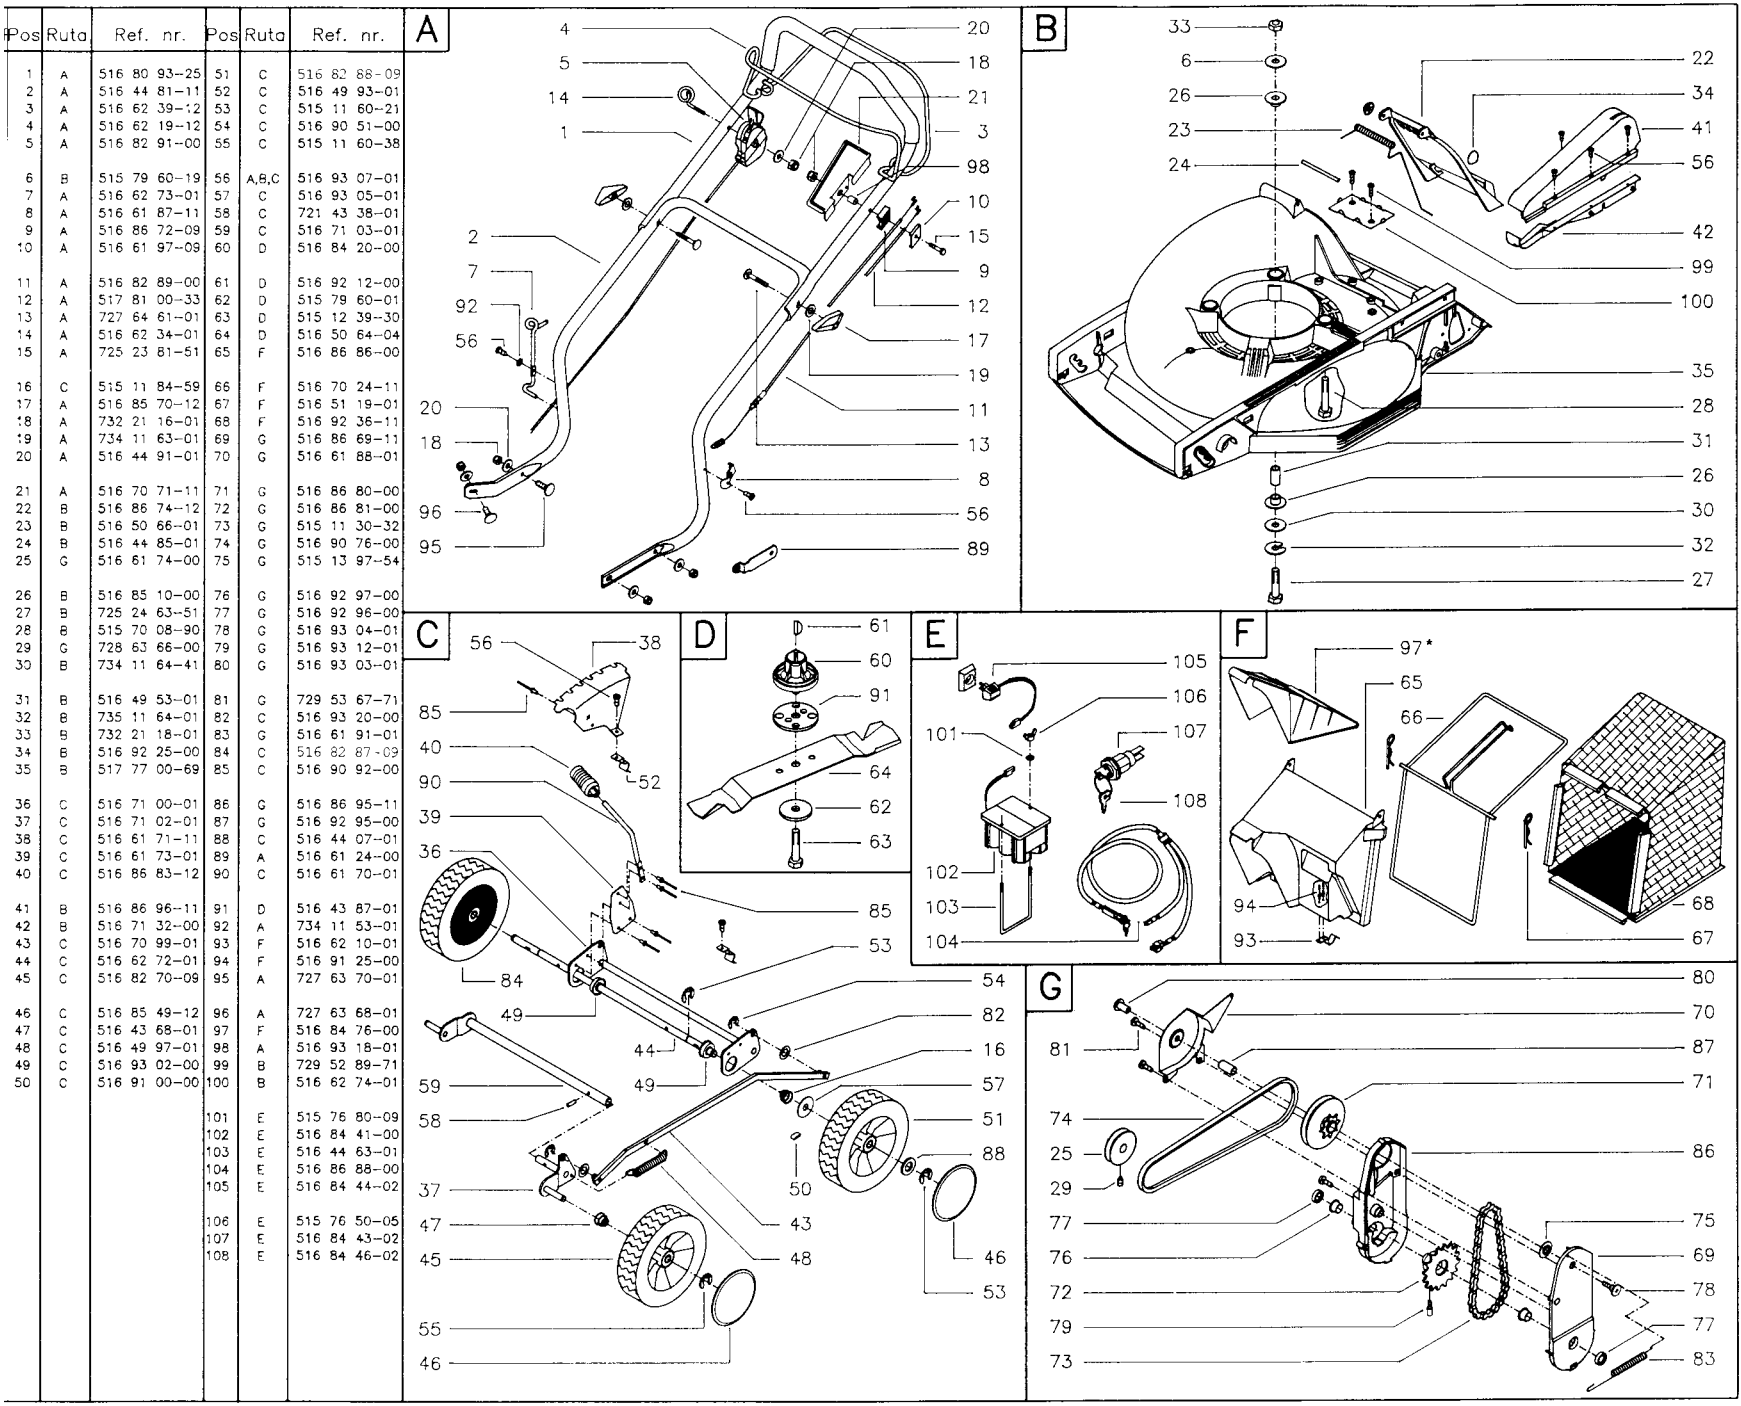

PARTNER

5

146 CDE

1994:1

Prod.No: 146 CDE: 994.43.16-10
 Engine: B & S 121887 Type: 3432 Trim: 01

SPAREPARTS
 107 26 44-61

*TILLBEHÖR/ACCESSORIES/ZUBEHÖRE/ACCESSOIRES/ACCESORIOS