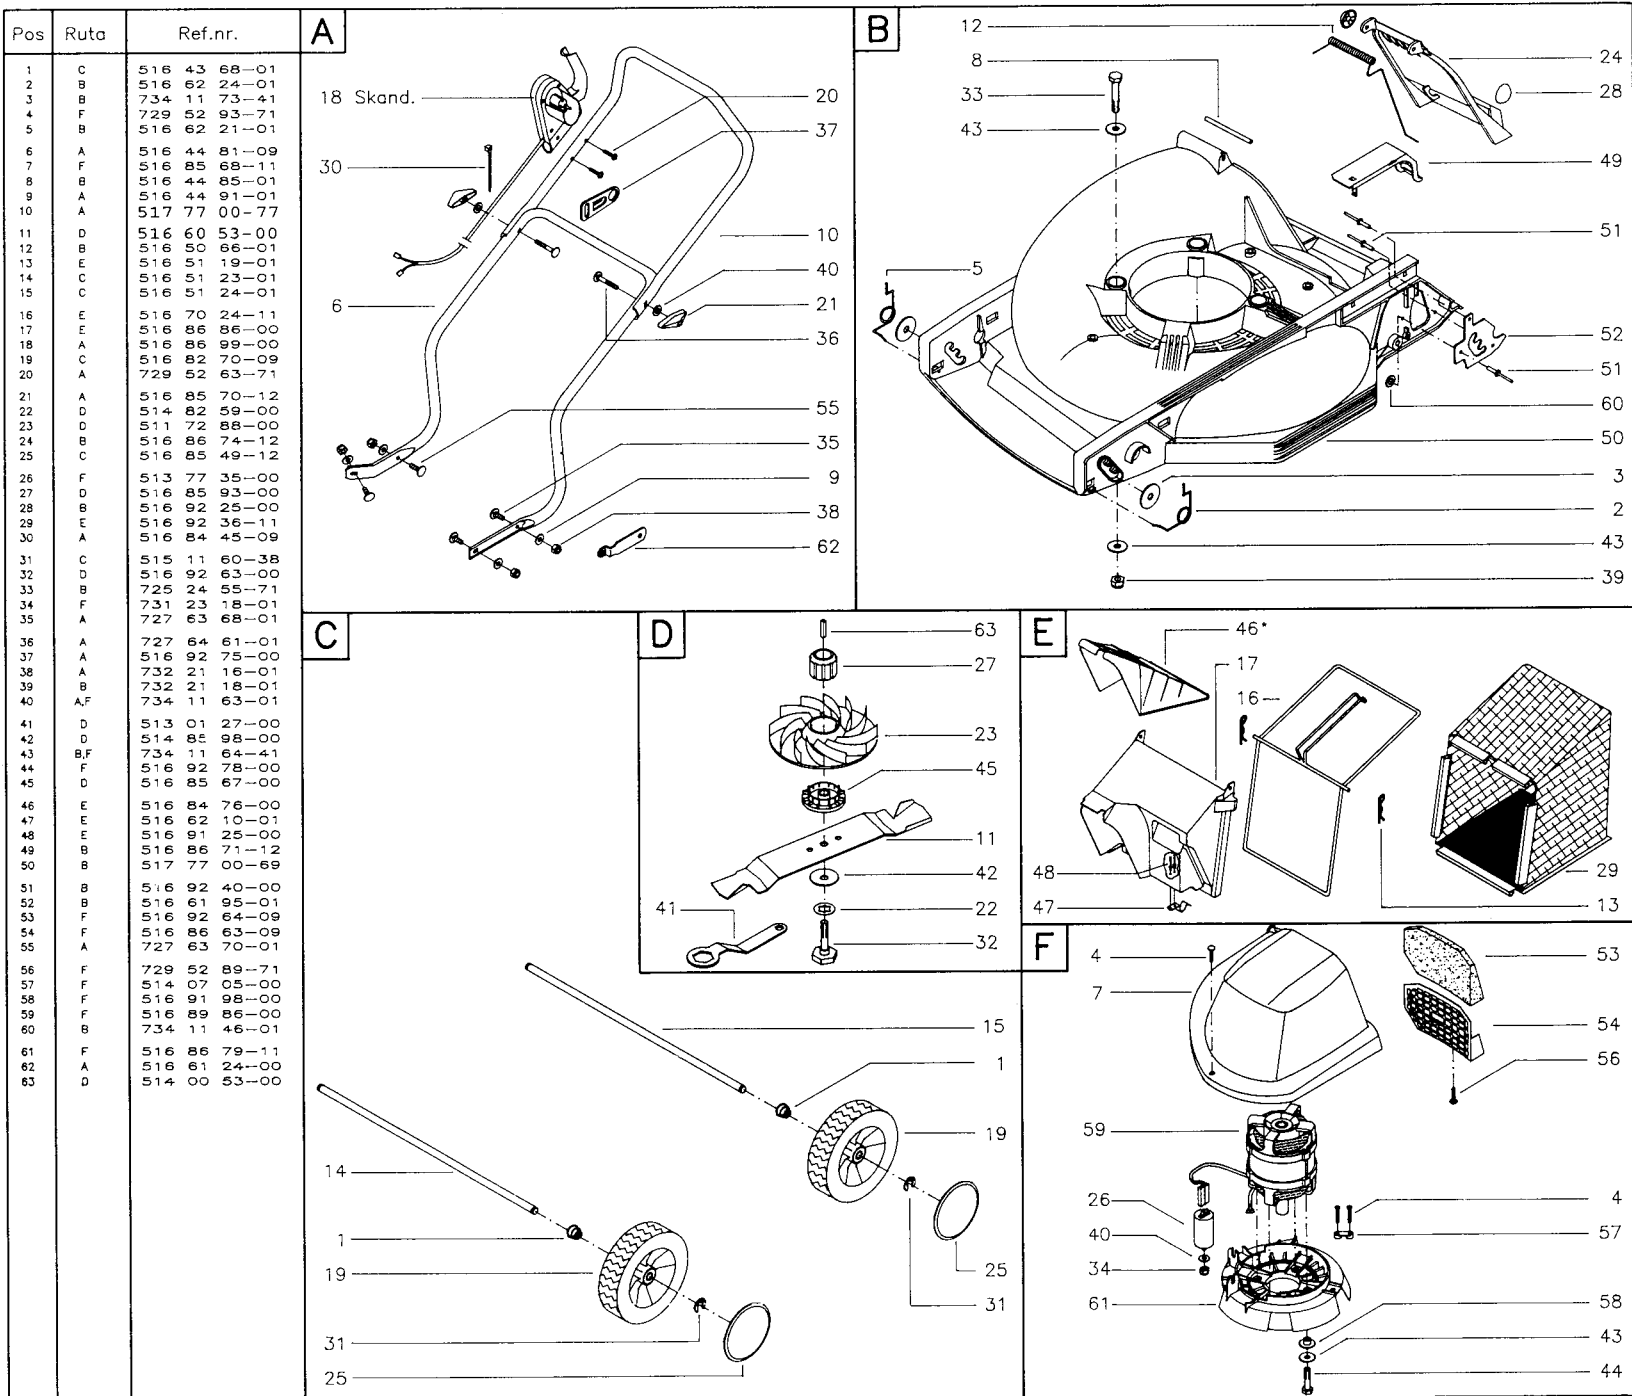

## 5

146  
Electric

1994:1

Prod.No: 146 Electric: 994 43 13-10  
Engine: Leroy-Somer

**SPAREPARTS**  
107 25 60-64

\*TILLBEHÖR/ACCESSORIES/ZUBEHÖRE/ACCESSOIRES/ACCESORIOS