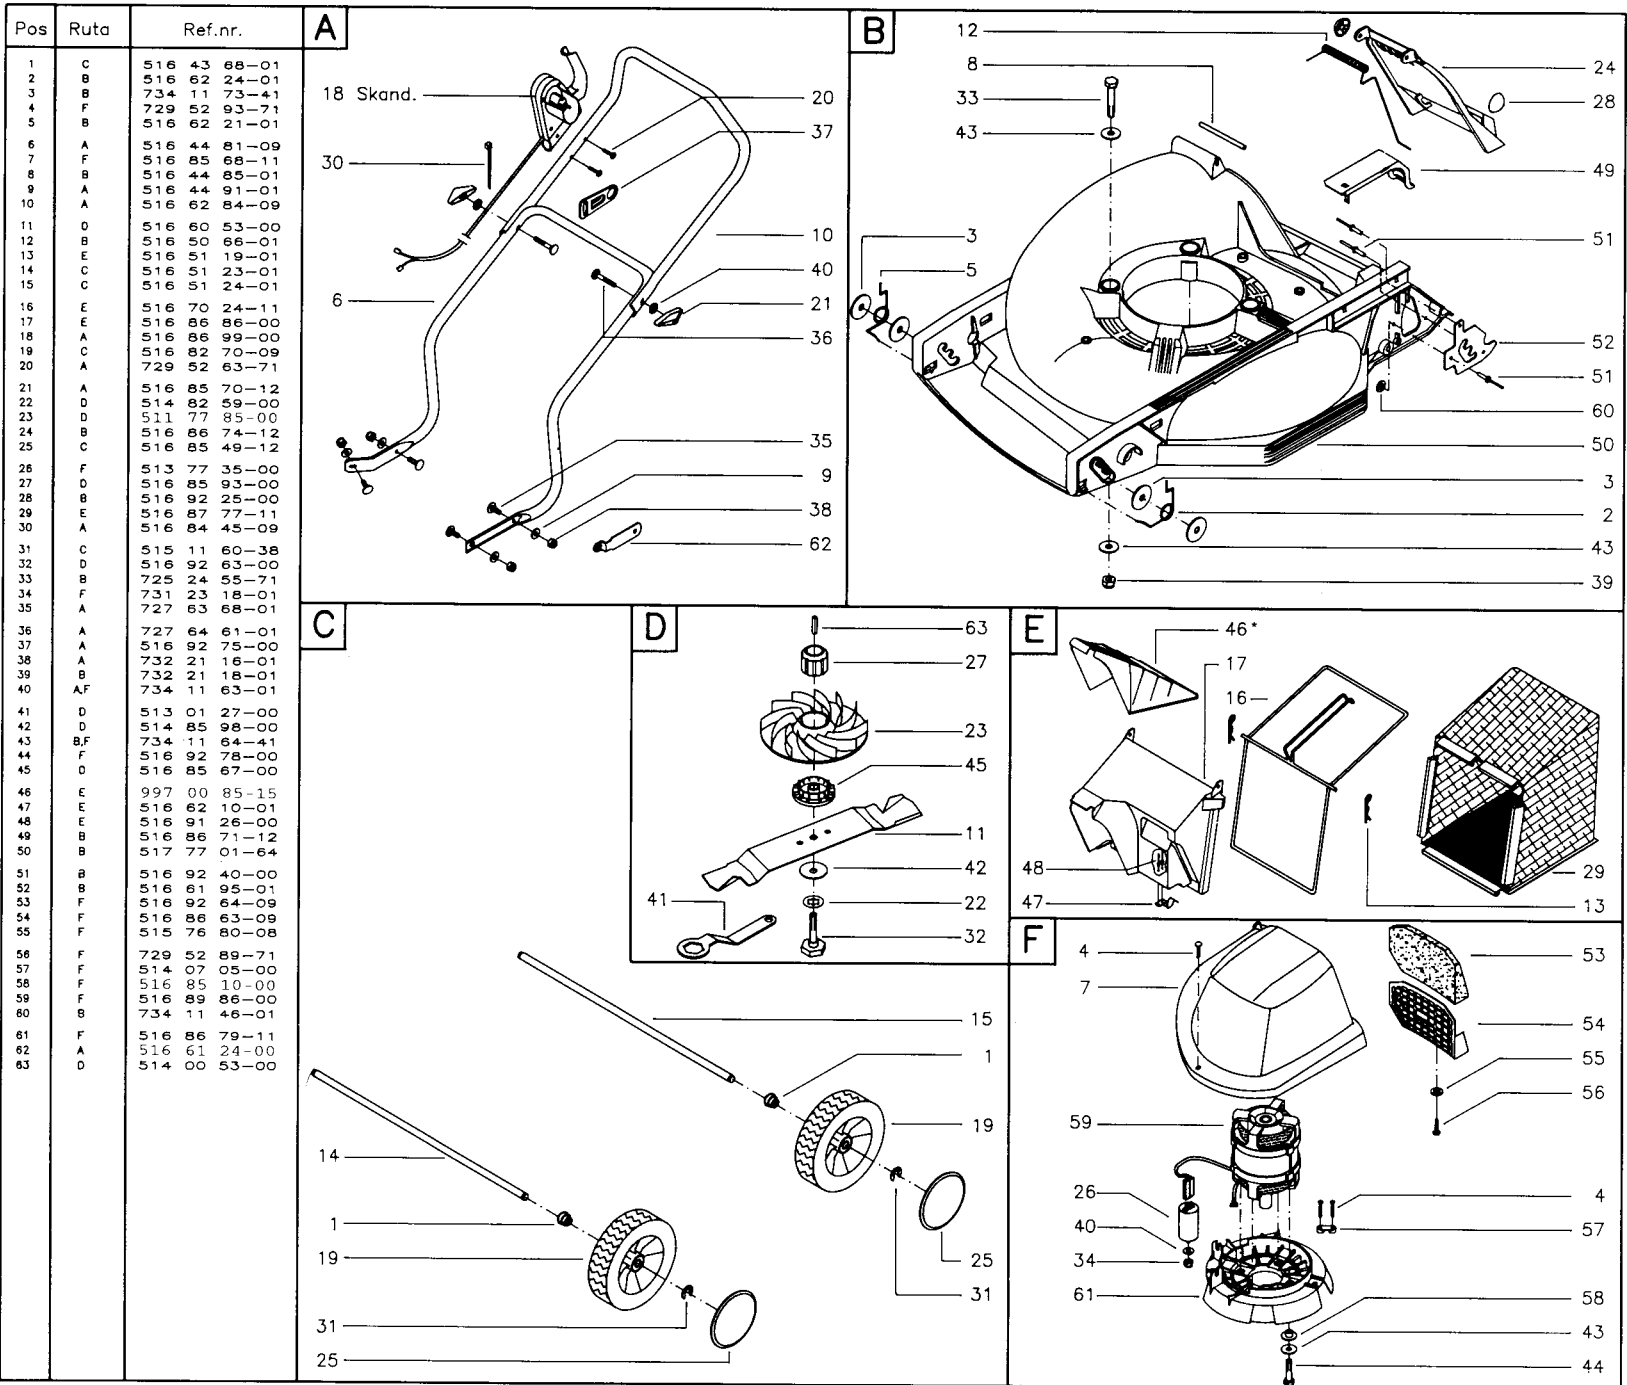

PARTNER

5

1995:1
146
Electric

Prod.No: 994 53 01-10
Engine: Leroy-Somer

SPAREPARTS
107 25 60-65

*TILLBEHÖR/ACCESSORIES/ZUBEHÖRE/ACCESSOIRES/ACCESORIOS