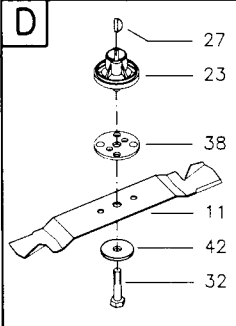

Pos	Ruta	Ref.nr.
1	E	516 43 68-01
2	E	516 51 23-01
3	E	516 51 24-01
4	A,C	516 63 32-12
5	A	725 23 76-51
6	A,C	516 44 81-11
7	A	517 81 00-43
8	B	516 44 85-01
9	A,C	734 11 53-01
10	A,C	516 80 93-25
11	D	531 02 01-33
12	F	516 50 66-01
13	F	516 51 19-01
14	F	516 86 71-12
15	F	516 91 26-00
16	F	516 70 24-01
17	F	516 86 86-00
18	F	516 63 64-01
19	F	516 82 70-09
20	F	516 62 10-01
21	A,C	516 85 70-12
22	A	516 62 71-01
23	D	531 02 06-55
24	D	516 86 74-12
25	F	516 85 49-12
26	B	516 85 10-00
27	D	515 11 70-01
28	B	516 92 25-00
29	F	516 87 77-11
30	A,C	516 84 45-09
31	E	515 11 60-38
32	O	515 12 39-31
33	B	515 70 08-55
34	B	725 24 63-51
35	A,C	727 63 68-01
36	A,C	727 64 61-01
37	A,C	732 21 16-01
38	D	516 43 87-01
39	B	732 21 18-01
40	A,C	734 11 63-01
41	B	735 11 64-01
42	D	515 79 60-01
43	B	515 79 60-19
44	B	734 11 64-41
45	B	517 77 02-83
46	B	516 49 53-01
47	F	997 00 85-15
48	A,C	516 44 91-01
49	B	516 92 40-00
50	B	516 61 95-01
51	B	734 11 46-01
52	B	516 62 21-01
53	B	734 11 73-41
54	B	516 62 24-01
55	A,C	516 62 73-01
56	A,C	516 93 07-01
57	C	516 82 33-01
58	C	516 82 99-00
59	A,C	516 88 40-09

Prod. No: 994 63 21-10
 Engine: B & S 98902 Type: 0397 Trim: 01
 Prod. No: 994 63 22-10
 Engine: Tecumseh Legend E-43568 F

SPAREPARTS
 107 25 14-67

5