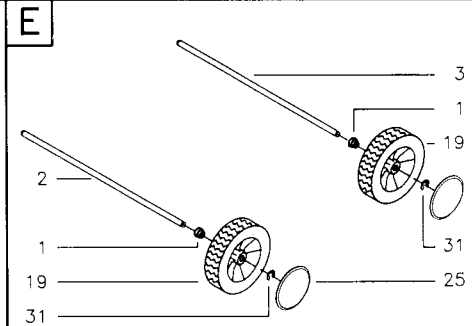

Pos	Ruta	Ref.nr.
1	E	516 43 68-01
2	E	516 51 23-01
3	E	516 51 24-01
4	A,C	516 63 32-12
5	A	725 23 76-51
6	A,C	516 44 81-11
7	A	517 81 00-43
8	B	516 44 85-01
9	A,C	734 11 53-01
10	A,C	516 80 93-25
11	D	531 02 01-33
12	F	516 50 66-01
13	F	516 51 19-01
14	F	516 86 71-12
15	F	516 91 26-00
16	F	516 70 24-01
17	F	516 86 86-00
18	F	516 63 64-01
19	F	516 82 70-09
20	F	516 62 10-01
21	A,C	516 85 70-12
22	A	516 62 71-01
23	D	531 02 06-55
24	D	516 86 74-12
25	F	516 85 49-12
26	B	516 85 10-00
27	D	515 11 70-01
28	B	516 92 25-00
29	F	516 87 77-11
30	A,C	516 84 45-09
31	E	515 11 60-38
32	O	515 12 39-31
33	B	515 70 08-55
34	B	725 24 63-51
35	A,C	727 63 68-01
36	A,C	727 64 61-01
37	A,C	732 21 16-01
38	D	516 43 87-01
39	B	732 21 18-01
40	A,C	734 11 63-01
41	B	735 11 64-01
42	D	515 79 60-01
43	B	515 79 60-19
44	B	734 11 64-41
45	B	517 77 02-83
46	B	516 49 53-01
47	F	997 00 85-15
48	A,C	516 44 91-01
49	B	516 92 40-00
50	B	516 61 95-01
51	B	734 11 46-01
52	B	516 62 21-01
53	B	734 11 73-41
54	B	516 62 24-01
55	A,C	516 62 73-01
56	A,C	516 93 07-01
57	C	516 82 33-01
58	C	516 82 99-00
59	A,C	516 88 40-09

Prod. No: 994 63 21-10
 Engine: B & S 98902 Type: 0397 Trim: 01
 Prod. No: 994 63 22-10
 Engine: Tecumseh Legend E-43568 F

SPAREPARTS
 107 25 14-67

5