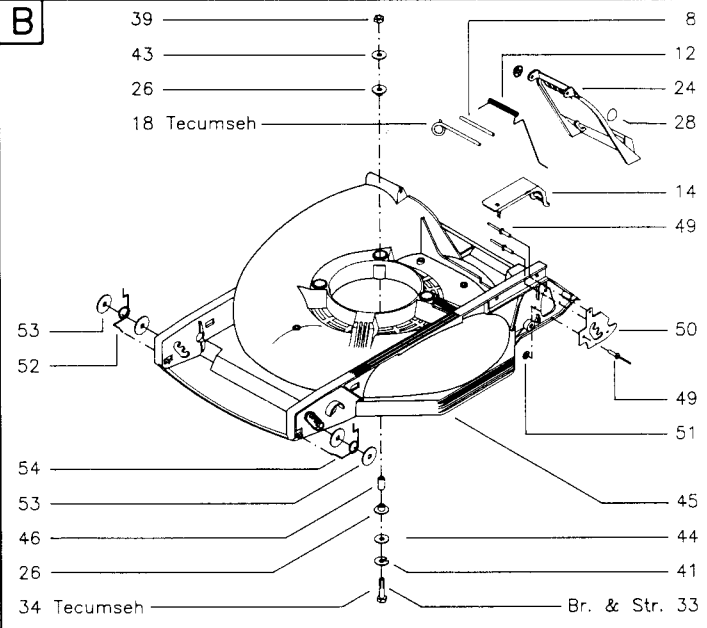

Pos	Ruta	Ref.nr.
1	E	516 43 68-01
2	E	516 51 23-01
3	E	516 51 24-01
4	A,C	516 63 32-12
5	A	725 23 76-51
6	A,C	516 44 81-11
7	A	517 81 00-43
8	B	516 44 85-01
9	A,C	734 11 53-01
10	A,C	516 80 93-25
11	D	531 02 01-33
12	F	516 50 66-01
13	F	516 51 19-01
14	F	516 86 71-12
15	F	516 91 26-00
16	F	516 70 24-01
17	F	516 86 86-00
18	F	516 63 64-01
19	F	516 82 70-09
20	F	516 62 10-01
21	A,C	516 85 70-12
22	A	516 62 71-01
23	D	531 02 06-55
24	D	516 86 74-12
25	F	516 85 49-12
26	B	516 85 10-00
27	D	515 11 70-01
28	B	516 92 25-00
29	F	516 87 77-11
30	A,C	516 84 45-09
31	E	515 11 60-38
32	O	515 12 39-31
33	B	515 70 08-55
34	B	725 24 63-51
35	A,C	727 63 68-01
36	A,C	727 64 61-01
37	A,C	732 21 16-01
38	D	516 43 87-01
39	B	732 21 18-01
40	A,C	734 11 63-01
41	B	735 11 64-01
42	D	515 79 60-01
43	B	515 79 60-19
44	B	734 11 64-41
45	B	517 77 02-83
46	B	516 49 53-01
47	F	997 00 85-15
48	A,C	516 44 91-01
49	B	516 92 40-00
50	B	516 61 95-01
51	B	734 11 46-01
52	B	516 62 21-01
53	B	734 11 73-41
54	B	516 62 24-01
55	A,C	516 62 73-01
56	A,C	516 93 07-01
57	C	516 82 33-01
58	C	516 82 99-00
59	A,C	516 88 40-09

Prod. No: 994 63 21-10
 Engine: B & S 98902 Type: 0397 Trim: 01
 Prod. No: 994 63 22-10
 Engine: Tecumseh Legend E-43568 F

SPAREPARTS
 107 25 14-67

5