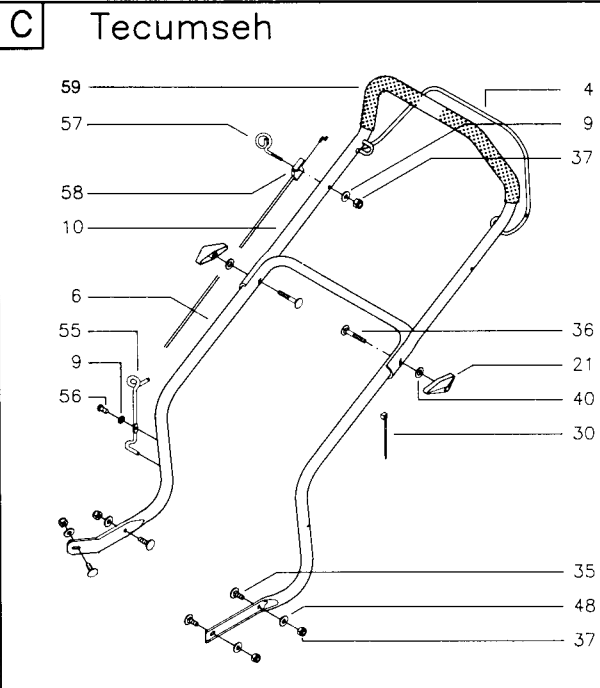

Pos	Ruta	Ref.nr.
1	E	516 43 68-01
2	E	516 51 23-01
3	E	516 51 24-01
4	A,C	516 63 32-12
5	A	725 23 76-51
6	A,C	516 44 81-11
7	A	517 81 00-43
8	B	516 44 85-01
9	A,C	734 11 53-01
10	A,C	516 80 93-25
11	D	531 02 01-33
12	F	516 50 66-01
13	F	516 51 19-01
14	F	516 86 71-12
15	F	516 91 26-00
16	F	516 70 24-01
17	F	516 86 86-00
18	F	516 63 64-01
19	F	516 82 70-09
20	F	516 62 10-01
21	A,C	516 85 70-12
22	A	516 62 71-01
23	D	531 02 06-55
24	D	516 86 74-12
25	F	516 85 49-12
26	B	516 85 10-00
27	D	515 11 70-01
28	B	516 92 25-00
29	F	516 87 77-11
30	A,C	516 84 45-09
31	E	515 11 60-38
32	O	515 12 39-31
33	B	515 70 08-55
34	B	725 24 63-51
35	A,C	727 63 68-01
36	A,C	727 64 61-01
37	A,C	732 21 16-01
38	D	516 43 87-01
39	B	732 21 18-01
40	A,C	734 11 63-01
41	B	735 11 64-01
42	D	515 79 60-01
43	B	515 79 60-19
44	B	734 11 64-41
45	B	517 77 02-83
46	B	516 49 53-01
47	F	997 00 85-15
48	A,C	516 44 91-01
49	B	516 92 40-00
50	B	516 61 95-01
51	B	734 11 46-01
52	B	516 62 21-01
53	B	734 11 73-41
54	B	516 62 24-01
55	A,C	516 62 73-01
56	A,C	516 93 07-01
57	C	516 82 33-01
58	C	516 82 99-00
59	A,C	516 88 40-09

Prod. No: 994 63 21-10
 Engine: B & S 98902 Type: 0397 Trim: 01
 Prod. No: 994 63 22-10
 Engine: Tecumseh Legend E-43568 F

SPAREPARTS
 107 25 14-67

5