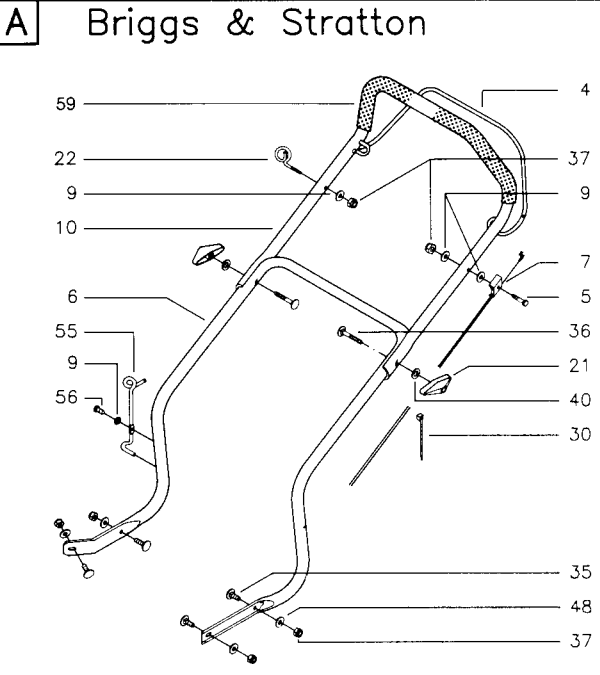

Pos	Ruta	Ref.nr.
1	E	516 43 68-01
2	E	516 51 23-01
3	E	516 51 24-01
4	A,C	516 63 32-12
5	A	725 23 76-51
6	A,C	516 44 81-11
7	A	517 81 00-43
8	B	516 44 85-01
9	A,C	734 11 53-01
10	A,C	516 80 93-25
11	D	531 02 01-33
12	F	516 50 66-01
13	F	516 51 19-01
14	F	516 86 71-12
15	F	516 91 26-00
16	F	516 70 24-01
17	F	516 86 86-00
18	F	516 63 64-01
19	F	516 82 70-09
20	F	516 62 10-01
21	A,C	516 85 70-12
22	A	516 62 71-01
23	D	531 02 06-55
24	D	516 86 74-12
25	F	516 85 49-12
26	B	516 85 10-00
27	D	515 11 70-01
28	B	516 92 25-00
29	F	516 87 77-11
30	A,C	516 84 45-09
31	E	515 11 60-38
32	O	515 12 39-31
33	B	515 70 08-55
34	B	725 24 63-51
35	A,C	727 63 68-01
36	A,C	727 64 61-01
37	A,C	732 21 16-01
38	D	516 43 87-01
39	B	732 21 18-01
40	A,C	734 11 63-01
41	B	735 11 64-01
42	D	515 79 60-01
43	B	515 79 60-19
44	B	734 11 64-41
45	B	517 77 02-83
46	B	516 49 53-01
47	F	997 00 85-15
48	A,C	516 44 91-01
49	B	516 92 40-00
50	B	516 61 95-01
51	B	734 11 46-01
52	B	516 62 21-01
53	B	734 11 73-41
54	B	516 62 24-01
55	A,C	516 62 73-01
56	A,C	516 93 07-01
57	C	516 82 33-01
58	C	516 82 99-00
59	A,C	516 88 40-09

Prod. No: 994 63 21-10
 Engine: B & S 98902 Type: 0397 Trim: 01
 Prod. No: 994 63 22-10
 Engine: Tecumseh Legend E-43568 F

SPAREPARTS
 107 25 14-67

5