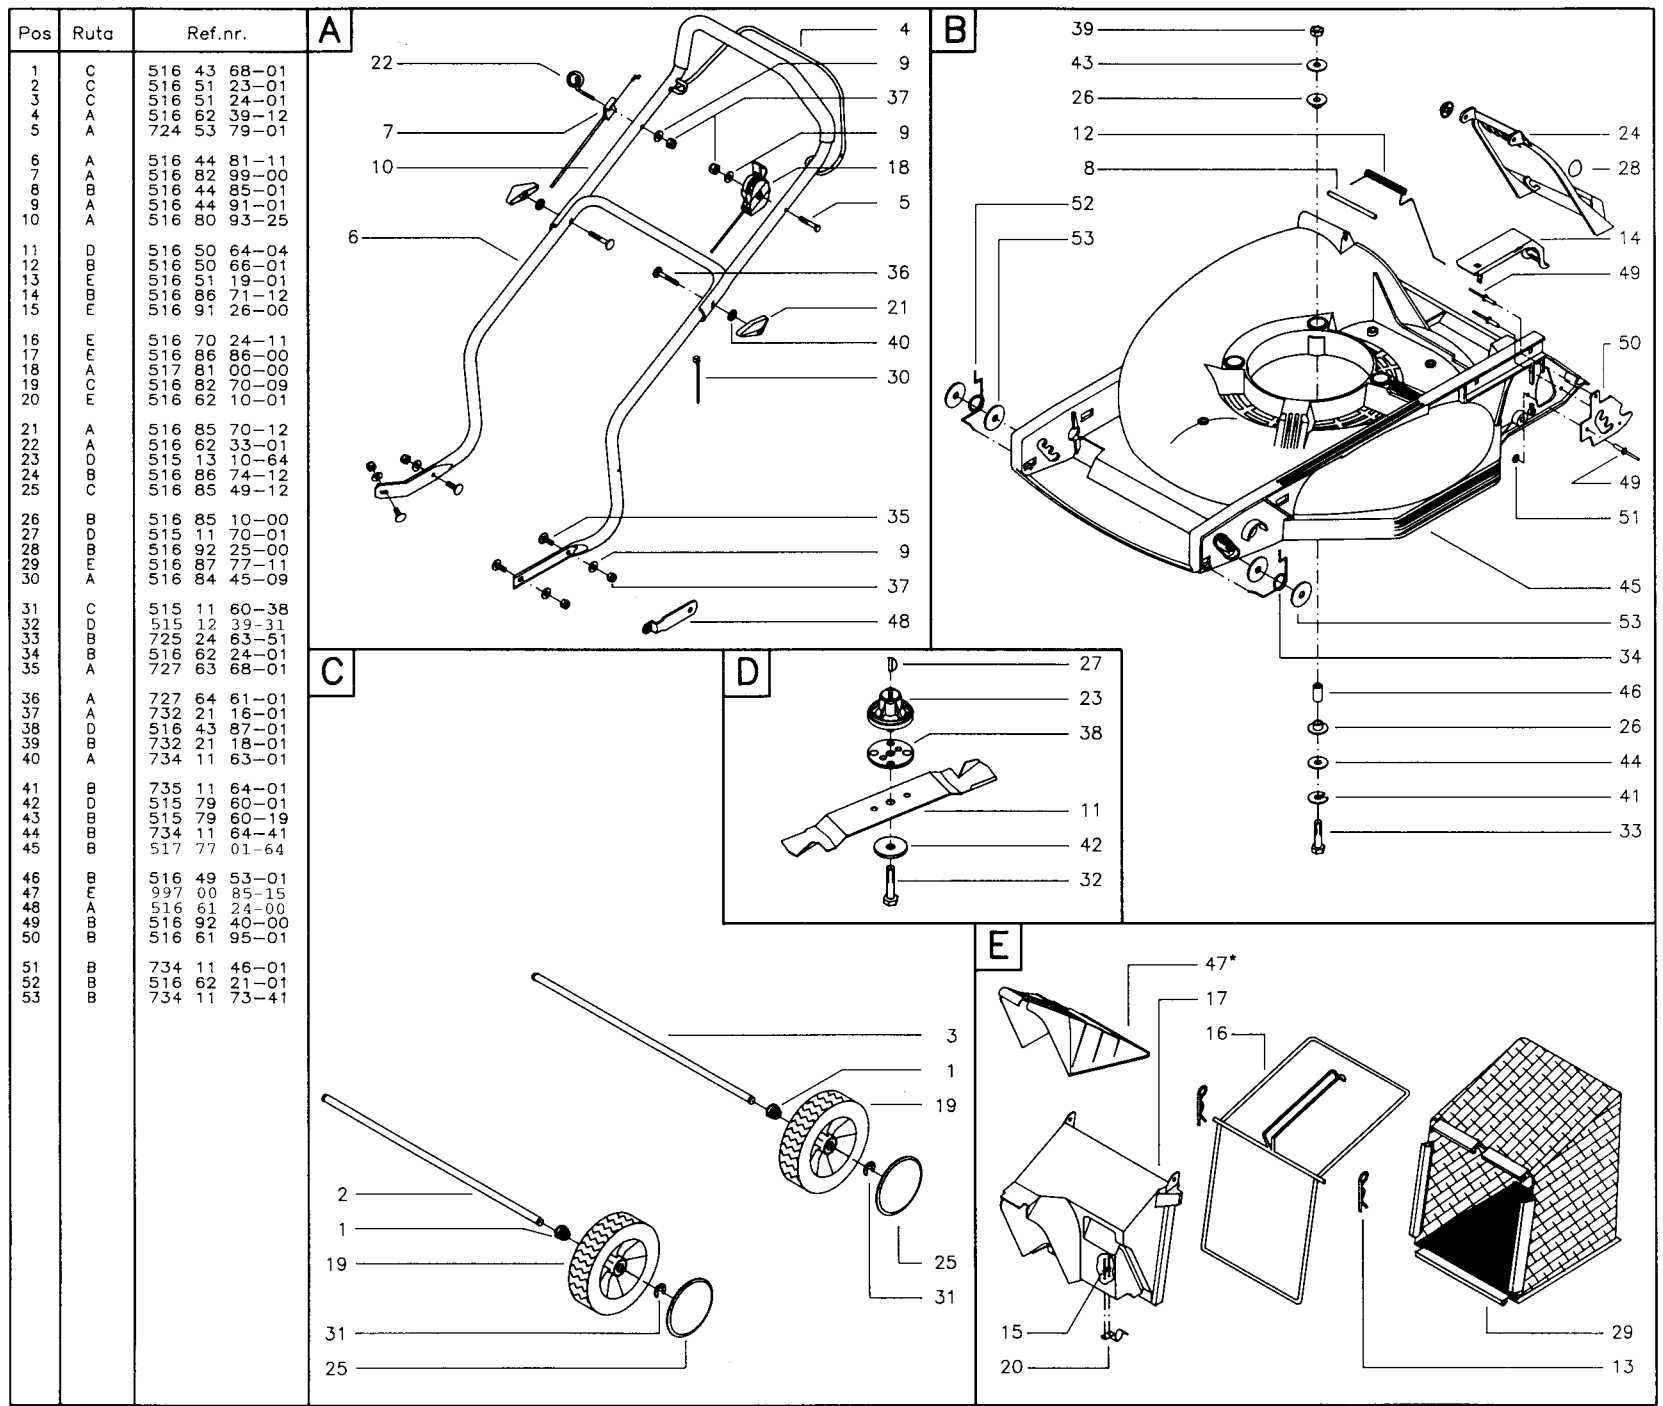

## 5

1995:1  
146  
Tecumseh

Prod.No: 994 53 03-10  
Engine: Tecumseh legend E-43568 F

**SPAREPARTS**  
107 26 60-61

\* TILLBEHÖR/ACCESSORIES/ZUBEHÖRE/ACCESSOIRES/ACCESORIOS