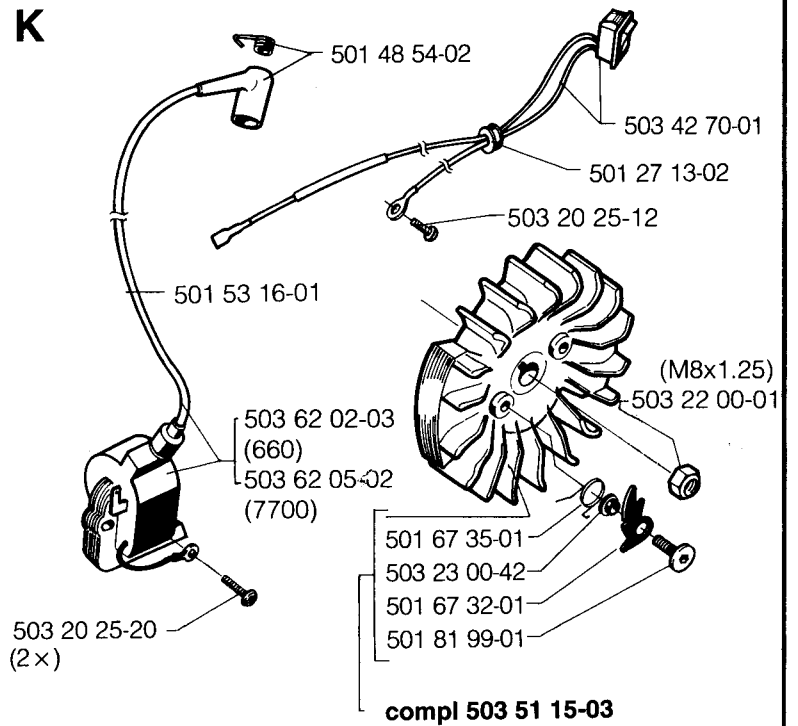

## SPAREPARTS

107 24 39-65

**D**

compl 503 43 31-11  
(660/7700)

compl 503 76 69-03(7700)\*  
compl 503 76 69-04(660)\*  
compl 503 76 69-09(660/7700)

**E**

\*compl 503 43 75-04 (660, Ø 48 mm)

\*compl 503 42 05-06 (7700, Ø 52 mm)

**G**

503 55 37-01

503 55 36-01

503 20 25-12

\*compl 503 42 00-09

compl 501 62 66-01

**H**

**J**

**\*compl 506 08 86-03**

**K**

**L**

**\*compl 503 43 25-03**

**M**

\*compl 503 43 03-13

**N**

**P**

503 62 12-01

503 55 86-02 (5 mm)

503 55 86-01 (4 mm)

501 69 17-01

**R**

Leveras endast som reservdel  
Delivery as spare part only  
Nur als Ersatzteil lieferbar  
Livrabl seulement comme pièce de rechange  
Solo como repuesto