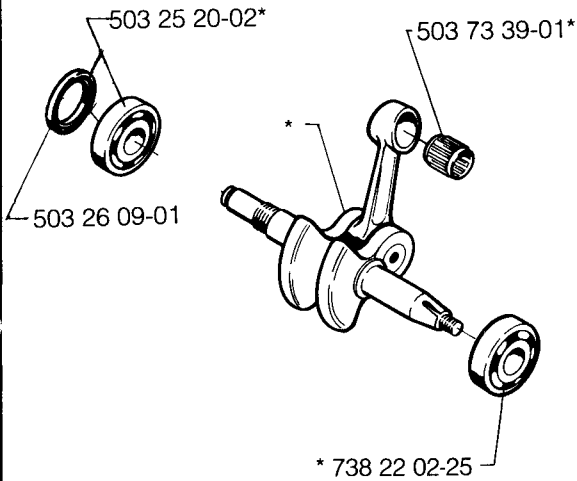

H

J

*compl 506 08 86-03

K

L

*compl 503 43 25-03