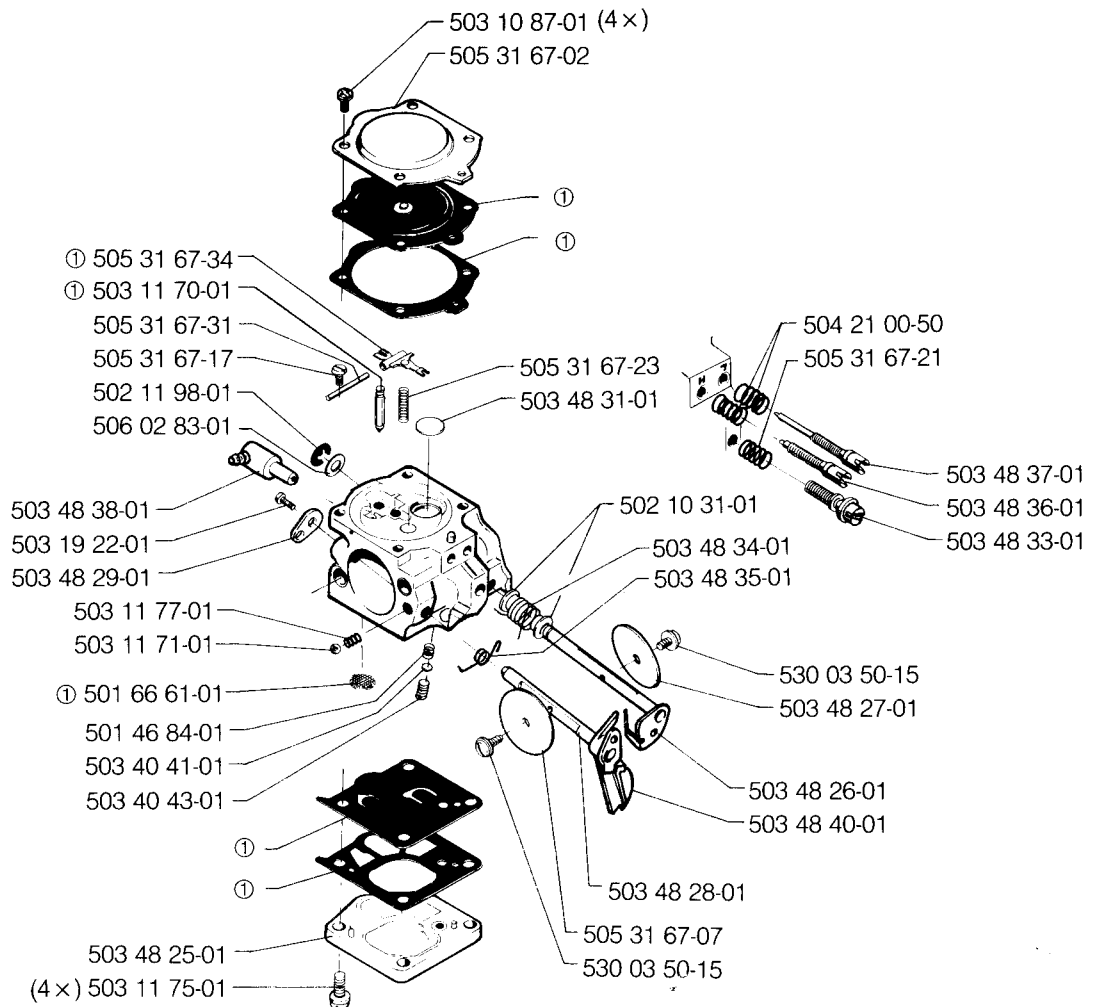

P

compl 503 28 12-09

Walbro WJ 28 A

① 503 08 84-01
Packningssats
Set of gaskets
Dichtungssatz
Jeu de joints
Jeugo de junta

Q

Tillbehör
Accessories
Zubehöre
Accessoires
Accesorios

501 91 14-01

503 62 12-01

503 55 86-02 (5 mm)

503 55 86-01 (4 mm)

501 69 17-01