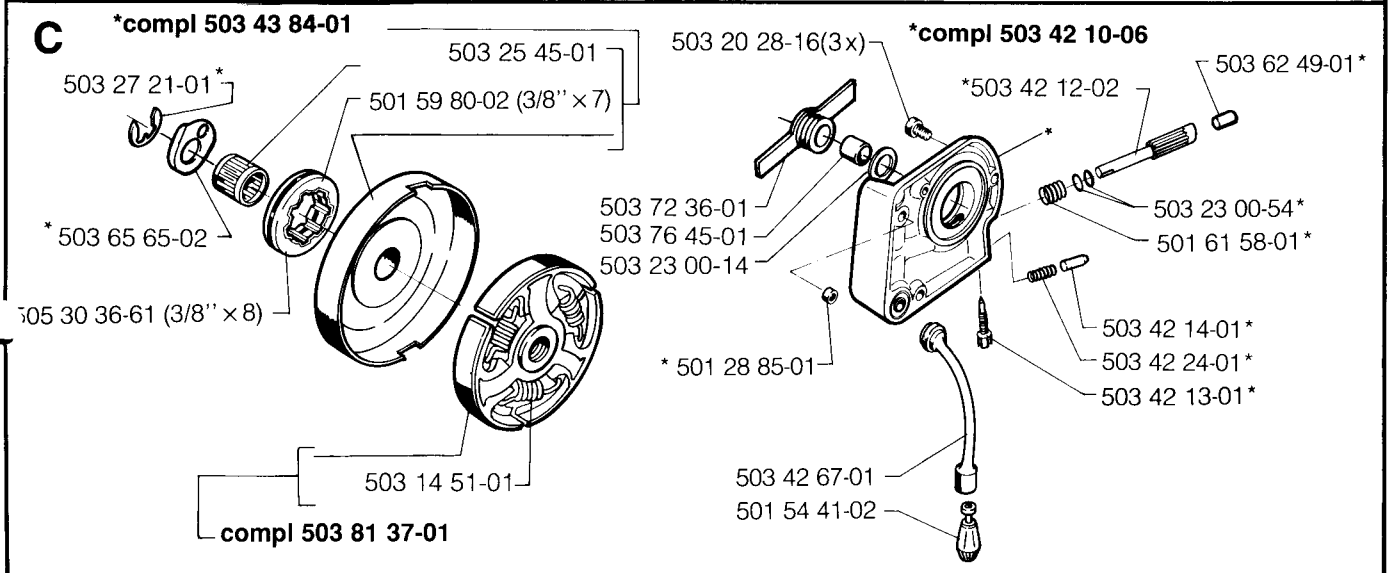

## SPAREPARTS

107 24 39-65

**D**

compl 503 43 31-11  
(660/7700)

compl 503 76 69-03(7700)\*  
compl 503 76 69-04(660)\*  
compl 503 76 69-09(660/7700)

**E**

\*compl 503 43 75-04 (660, Ø 48 mm)

\*compl 503 42 05-06 (7700, Ø 52 mm)

503 62 12-01

503 55 86-02 (5 mm)

503 55 86-01 (4 mm)

501 69 17-01

**R**

Leveras endast som reservdel  
Delivery as spare part only  
Nur als Ersatzteil lieferbar  
Livrabl seulement comme pièce de rechange  
Solo como repuesto