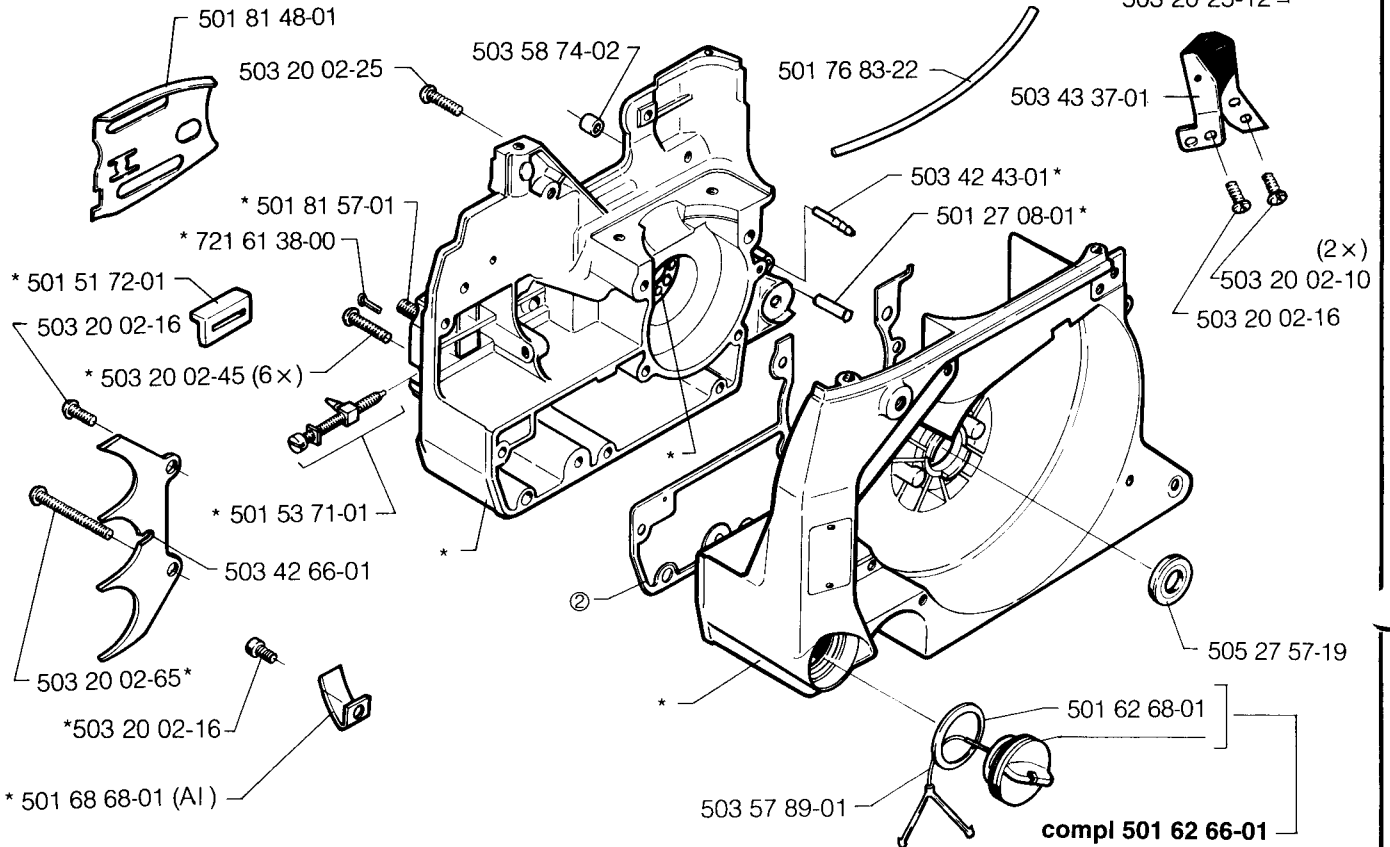

## SPAREPARTS

107 24 39-65

**D**

compl 503 43 31-11  
(660/7700)

compl 503 76 69-03(7700)\*  
compl 503 76 69-04(660)\*  
compl 503 76 69-09(660/7700)

**E**

\*compl 503 43 75-04 (660, Ø 48 mm)

\*compl 503 42 05-06 (7700, Ø 52 mm)

**G**

503 55 37-01

503 55 36-01

503 20 25-12

\*compl 503 42 00-09

compl 501 62 66-01

**H**

**J**

503 62 12-01

503 55 86-02 (5 mm)

503 55 86-01 (4 mm)

501 69 17-01

**R**

Leveras endast som reservdel  
Delivery as spare part only  
Nur als Ersatzteil lieferbar  
Livrabl seulement comme pièce de rechange  
Solo como repuesto