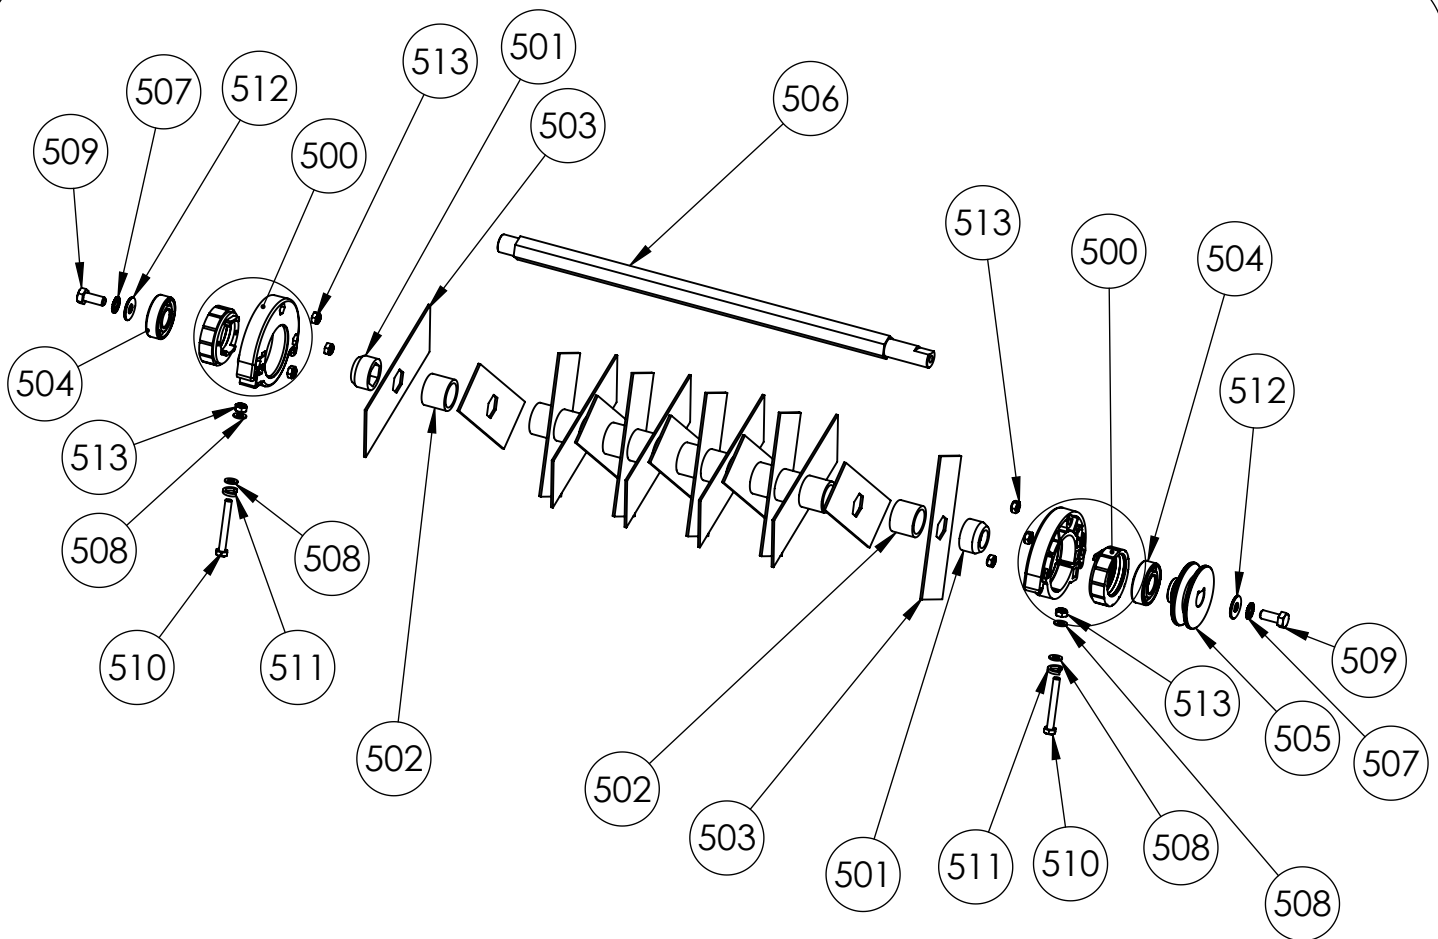

Rep N°	Ref	Désignation	Description	Qté
500	KZ01080001	SUPPORT + EXCENTRIQUE ROTOR	BUSHING + BEARING HOUSING	2
501	K340000078	ENTRETOISE HEXAGONALE ROTOR	HEXAGONAL ROTOR SPACER	2
502	K340000077	ENTRETOISE ROTOR	SPACER ROTOR	14
503	K320020029	COUTEAUX	KNIVES	15
504	K306010019	ROULEMENT 6203 2 RS	BEARING 6203 2 RS	2
505	K302030105	POULIE	PULLEY	1
506	K302010095	ARBRE ROTOR	ROTOR AXLE	1
507	K300440801	RONDELLE AZ 8	WASHER AZ 8	2
508	K300400603	RONDELLE PLATE 6 x 12 x 1.2 ZN	WASHER 6 x 12 x 1.2 ZN	4
509	K300010815	VIS H M8 x 20 ZN	SCREW HM 8 x 20	2
510	K300010608	VIS TH 6 x 50 ZN ISO 4017	SCREW TH 6 x 50	2
511	0300450601	Rondelle Grower M6	Washer Grower M6	2
512	0300400803	RONDELLE LARGE M8 8x22x1.5 Z	FENDER WASHER 8x22x1.5 ZN	2
513	0300210602	ECROU FREIN M 6 Z DIN 985-8	BLOCKING NUT M 6 Z	8