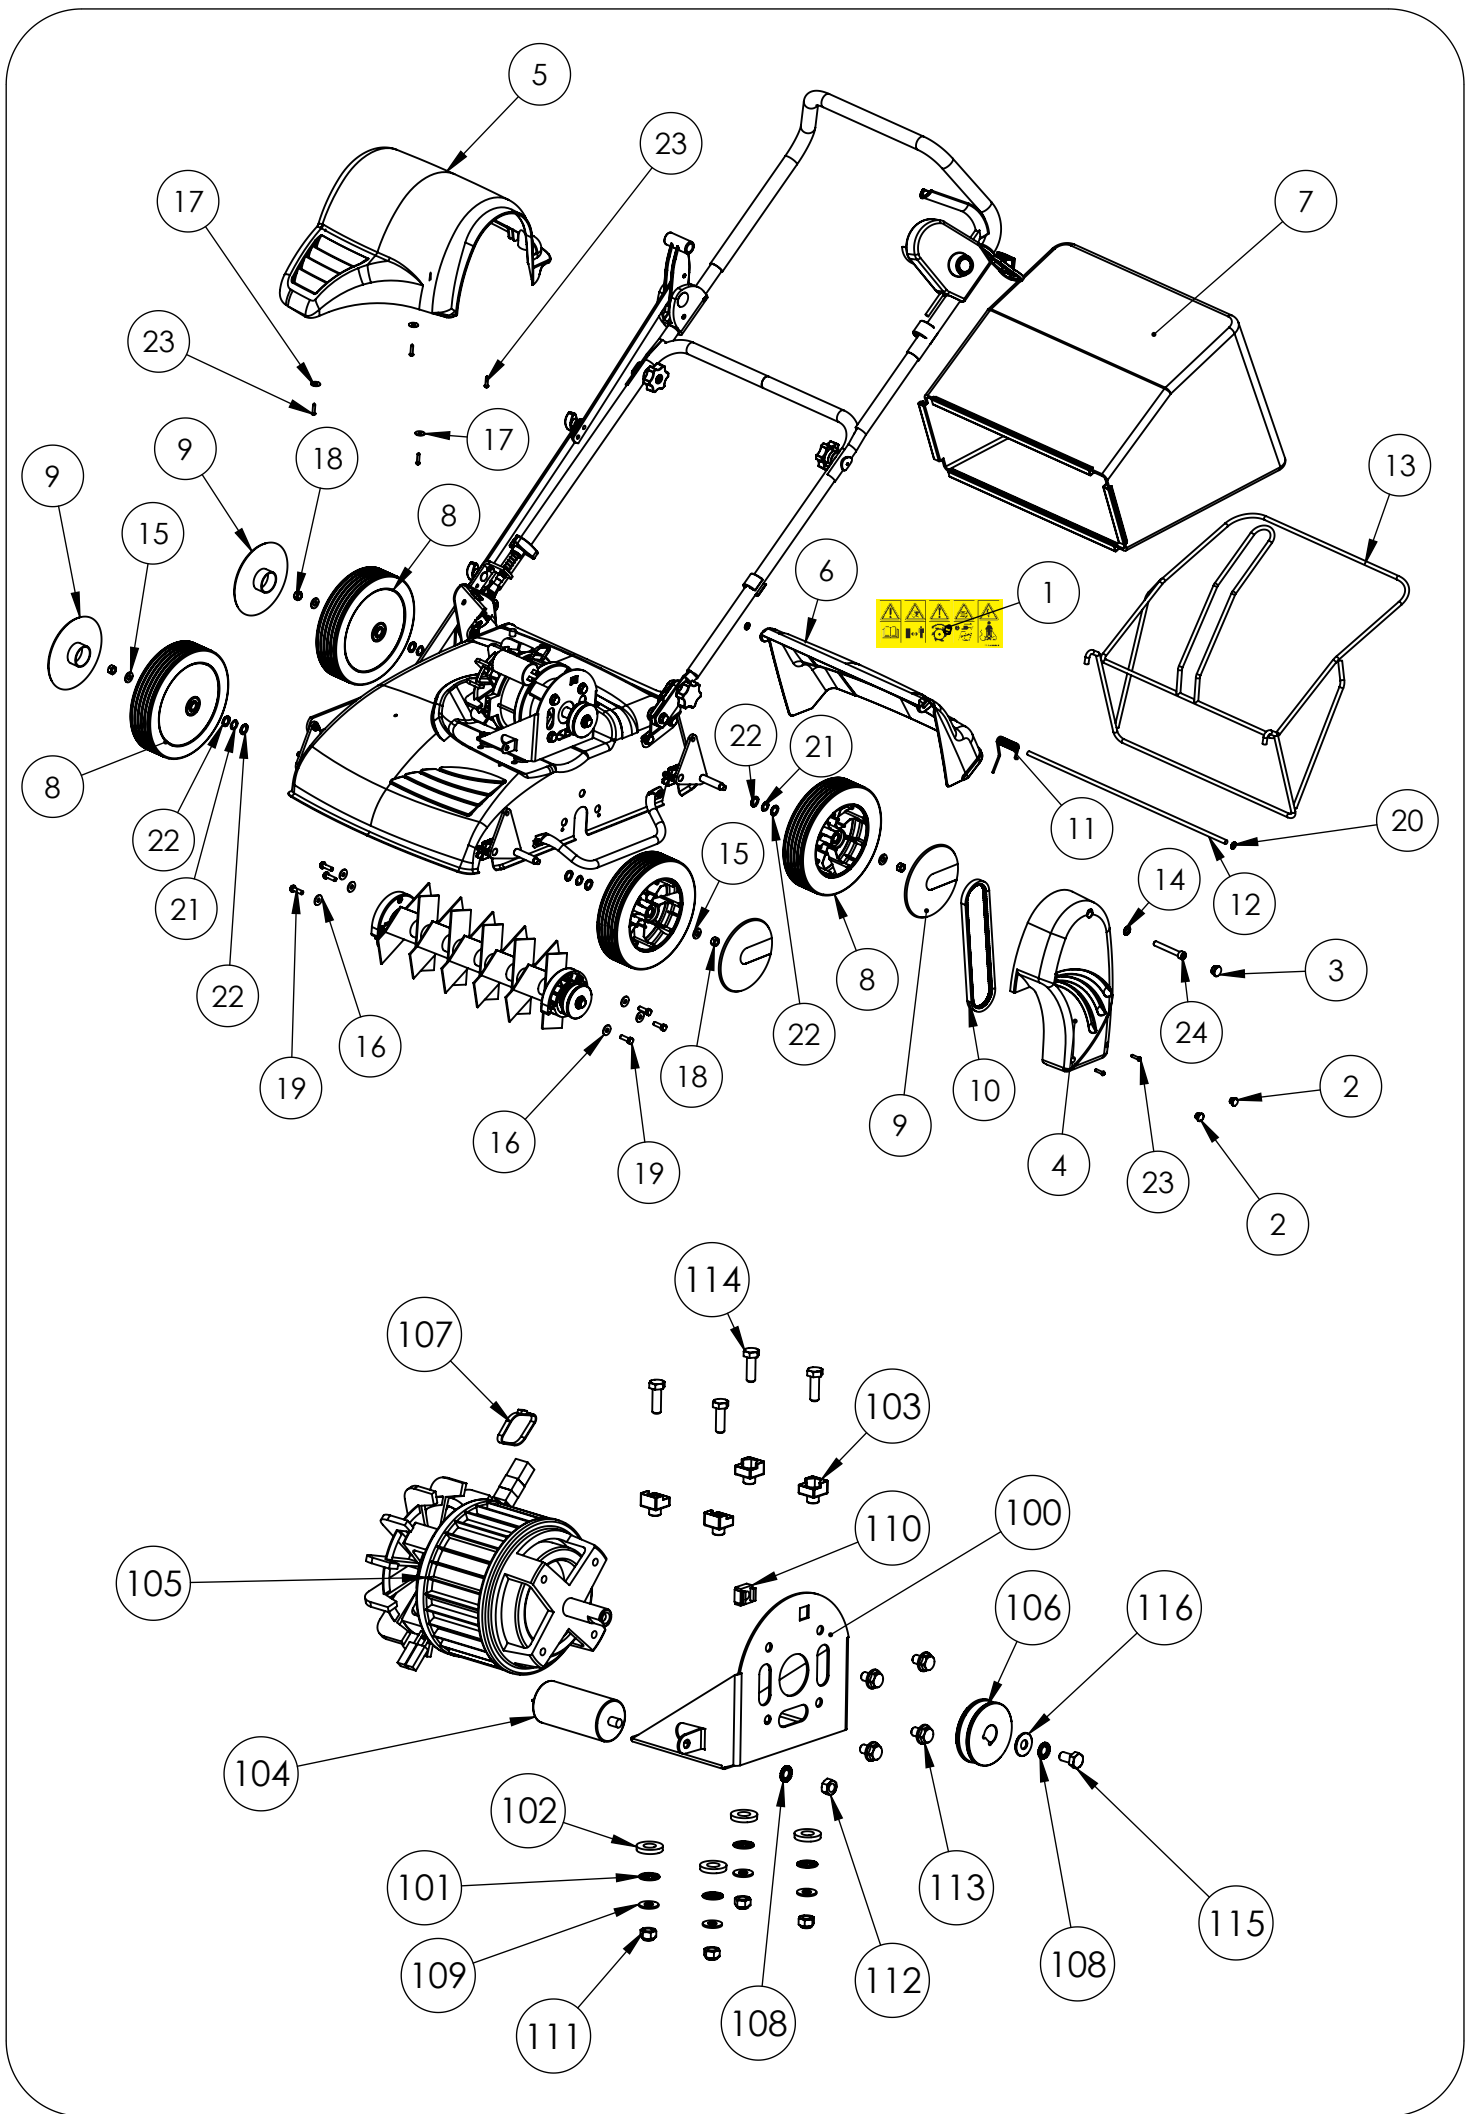

Pièces de rechange Spare parts list

K10007****

**SCARIFICATEUR
SCARIFIER**

Rep N°	Ref	Désignation	Description	Qté
1	K503000070	AUTOCOLLANT SECURITE	SAFETY STICKER	1
2	K340000088	CACHE CAPOT COURROIE Ø9.5	COVER BELT COVER Ø9.5	2
3	K340000087	CACHE CAPOT COURROIE Ø14.5	COVER BELT COVER Ø14.5	1
4	K340000086	CAPOT COURROIE	BELT COVER	1
5	K340000085	CAPOT MOTEUR ST	BOX MOTOR ST	1
6	K340000084	VOLET SCARIF 38	FLAP SCARIF 38	1
7	K320070006	PANIER	GRASS BAG	1
8	K309000045	ROUE Ø 200	WHEEL Ø 200	4
9	K309000016	ENJOLIVEUR BLANC Ø133	WHITE TRIM Ø133	4
9	K309000034	ENJOLIVEUR ROUGE Ø133	RED TRIM Ø133	4
9	K309000017	ENJOLIVEUR NOIR Ø133	BLACK TRIM Ø133	4
9	K309000048	ENJOLIVEUR VERT Ø133	GREEN TRIM Ø133	4
10	K306030048	COURROIE OPTIBELT VB Z562	BELT VB Z562	1
11	K305010024	RESSORT VOLET	SPRING FOR BACK SHUTTER	1
12	K305000056	AXE VOLET	AXLE FOR BACK SHUTTER	1
13	K305000055	ARMATURE PANIER	FRAME	1
14	K300440801	RONDELLE AZ 8	WASHER AZ 8	1
15	K300400802	RONDELLE PLATE 18 x 8 x 1.5	WASHER 18 X 8 X 1.5	4
16	K300400601	RONDELLE PLATE 18 x 6.25 x 1.2 ZN	WASHER 18 X 6.25 X 1.2 ZN	6
17	K300400501	RONDELLE PLATE 16X5.25X1	PLATE WASHER 16X5.25X1	3
18	K300200801	ECROU HU M8	NUT HU M8	4
19	K300010613	VIS TH 6 x 20 ZN	SCREW TH 6 x 20	6
20	0300460701	RONDELLE GRIFFE Ø7	CLAW WASHER Ø7	2
21	0300421202	RONDELLE ELASTIQUE ONDULEE	WASHER WAVY	4
22	0300411302	RONDELLE SERRAGE 12X18X1	SHIM 12X18X1	8
23	0300070301	VIS TOLE 3.9 x 19	SCREW 3.9 x 19	6
24	0300020809	VIS CHC 8 X 60 Z DIN 912 8.8	SCREW CHC 8 X 60 Z DIN 912 8.8	1