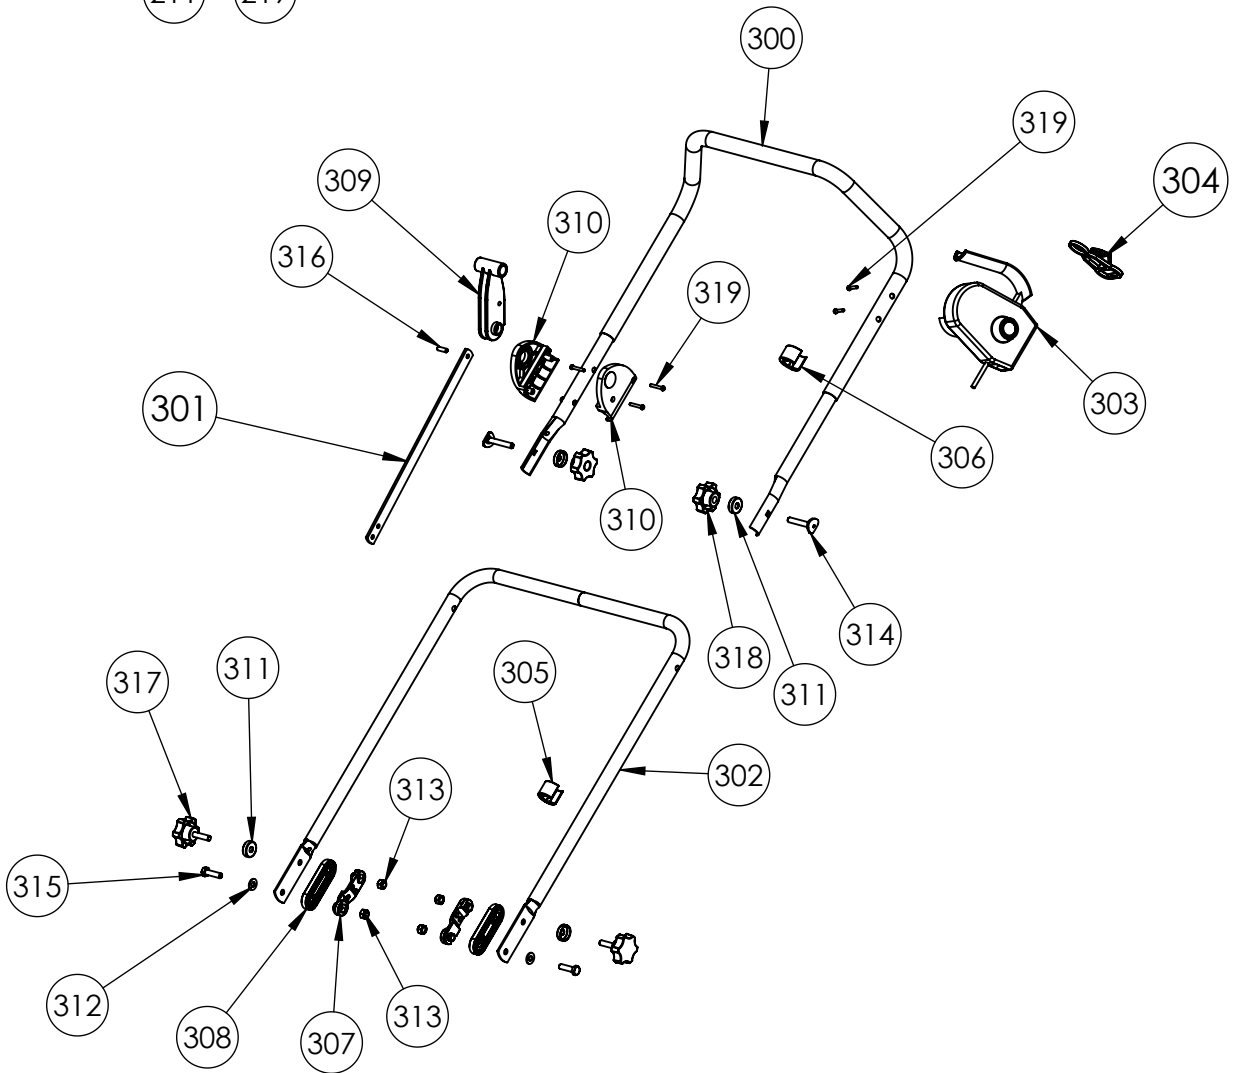

Rep N°	Ref	Désignation	Description	Quantité
200	KI02073601	CARTER BLEU ST PANT 301	BLUE DECK ST PANT 301	1
200	KI02072601	CARTER ORANGE ST RAL 2004	ORANGE DECK ST RAL 2004	1
200	KI02060601	CARTER ROUGE ST RAL 3002	RED DECK ST RAL 3002	1
200	KI02072101	CARTER VERT ST RAL 6029	GREEN DECK ST RAL 6029	1
200	KI02070901	CARTER JAUNE ST RAL 1021	YELLOW DECK ST RAL 1021	1
201	KI02061613	BARRE DE RELEVAGE INF NOIRE	BLACK LOWER LIFTING BAR	1
202	KI02061612	BARRE DE RELEVAG.INTER. NOIRE	BLACK MIDDLE LIFTING BAR	1
203	KI02061610	TUBE PROTECTION LATERAL NOIR	BLACK SIDE PROTECTION	2
204	KI02061607	ESSIEU NOIR	BLACK AXLE	2
227	KI02061606	BARRE DE RELEVAGE ESSIEU NOIRE	BLACK LIFTING AXLE BAR	1
206	KI02061603	SUPPORT DE GUIDON GAUCHE NOIR	BLACK LEFT HANDLEBAR SUPPORT	1
207	KI02061602	SUPPORT DE GUIDON DROIT NOIR	BLACK RIGHT HANDLEBAR SUPPORT	1
208	KI02061601	BUTEE REGLAGE HAUTEUR NOIR	BLACK STOP HEIGHT ADJUSTMENT	1
209	K503000069	AUTOCOLLANT REGLAGE HAUTEUR	HEIGHT SETTING STICKER	1
210	K341000006	EMBOUT ROND ENVELOPPANT	PLASTIC CAP	1
211	K340000081	PALIER ESSIEU	BEARING AXLE	4
212	K305020012	RESSORT MOLETTE REGLAG.HAUTEUR	HEIGHT ADJUST SPRING	1
213	K300401004	RONDELLE PLATE 10 x 20 x 2 ZN	PLATE WASHER 10 x 20 x 2	1
214	K300400601	RONDELLE PLATE 18 x 6.25 x 1.2 ZN	WASHER 18 X 6.25 X 1.2 ZN	8
215	K300260801	ECROU H M8 EMB CR	NUT H M8 NOTCHED SHOULDER	4
216	K300080601	VIS TRCC 6 x 16	SCREW TRCC 6 x 16	2
217	K300030604	VIS TF HC M6 x 20 10.9	SCREW TF HC M6 x 20 10.9	2
218	K300010613	VIS TH 6 x 20 ZN	SCREW TH 6 x 20	1
219	K300010605	VIS H M6 x 16 ZN	SCREW HM 6 x 16	8
220	0300801002	MOLETTE REGLAGE HAUT. M10 x 82	HEIGHT LEVEL ADJUSTEMENT M10	1
221	0300800601	MOLETTE DE SERRAGE M6	KNOB M6	2
222	0300601002	ECROU A SERTIR M10	INSERT M10	1
223	0300440601	RONDELLE EVENTAIL 6 Z	TOOTH LOCKWASHER 6Z	2
224	0300260501	ECROU HM 5 ZEMB CR DIN 6923-8	NUT H M5 Z NOTCHED SHOULDER	4
225	0300210602	ECROU FREIN M 6 Z DIN 985-8	BLOCKING NUT M 6 Z	11
226	0300010816	VIS H 8x20 Z EMB CR	SCREW H M8X20 Z	4
227	0300010505	VIS H 5 x 12 EMB CR	SCREW H NOTCHED SHOULDER 5x12	4

Rep N°	Ref	Désignation	Description	Qté
300	KI02071602	GUIDON SUPERIEUR ISOLE	UPPER HANDLE ISOLATED	1
301	KI02061611	BARRE RELEVAGE SUPERIEUR NOIR	BLACK SUPERIOR LIFTING BAR	1
302	KI02061609	GUIDON INFERIEUR NOIR	BLACK LOWER HANDLE	1
303	K350000004	LEVIER ELECTRIQUE + CABLE	ELECTRIC LEVER + CABLE	1
304	K341000031	ACCROCHE RALLONGE ELECTRIQUE	GRIP EXTENSION ELECTRIC	1
305	K340000092	ACCROCHE FIL Ø22	CLAMP CABLE Ø22	1
306	K340000091	ACCROCHE FIL Ø25	CLAMP CABLE Ø25	1
307	K340000090	PLAQUE ISOLANTE INTERIEURE	INTERIOR INSULATING PLATE	2
308	K340000089	PLAQUE ISOLANTE EXTERIEURE	OUTER INSULATING PLATE	2
309	K340000083	POIGNEE RELEVAGE HAUTEUR	HANDLE LIFT HEIGHT	1
310	K340000082	SUPPORT POIGNEE RELEVAGE	LEVEL SUPPORT	2
311	K300410802	RONDELLE MOLETTE GUIDON	RING WHEEL HANDLEBAR	4
312	K300400802	RONDELLE PLATE 18 x 8 x 1.5	WASHER 18 X 8 X 1.5	2
313	K300210801	ECROU FREIN H M8	NUT,NYLOC M8	4
314	K300090803	VIS TP PLI22 M8 X 50/27 ZN	SCREW TP PLI22 M8 X 50/27 ZN	2
315	K300010818	VIS H M8 x 30	SCREW TH M8X30	2
316	0301090008	GOUPILLE ELASTIQUE 6 x 18	COTTER PIN 6 x 18	1
317	0300800804	MOLETTE M8x32	HANDLE M8x32	2
318	0300800803	MOLETTE AVEC ECROU M8	HANDLE WITH NUT M8	2
319	0300090407	VIS TBC PLASTIQUE 4 x 25	SCREW TBC PLASTIC 4 x 25	6