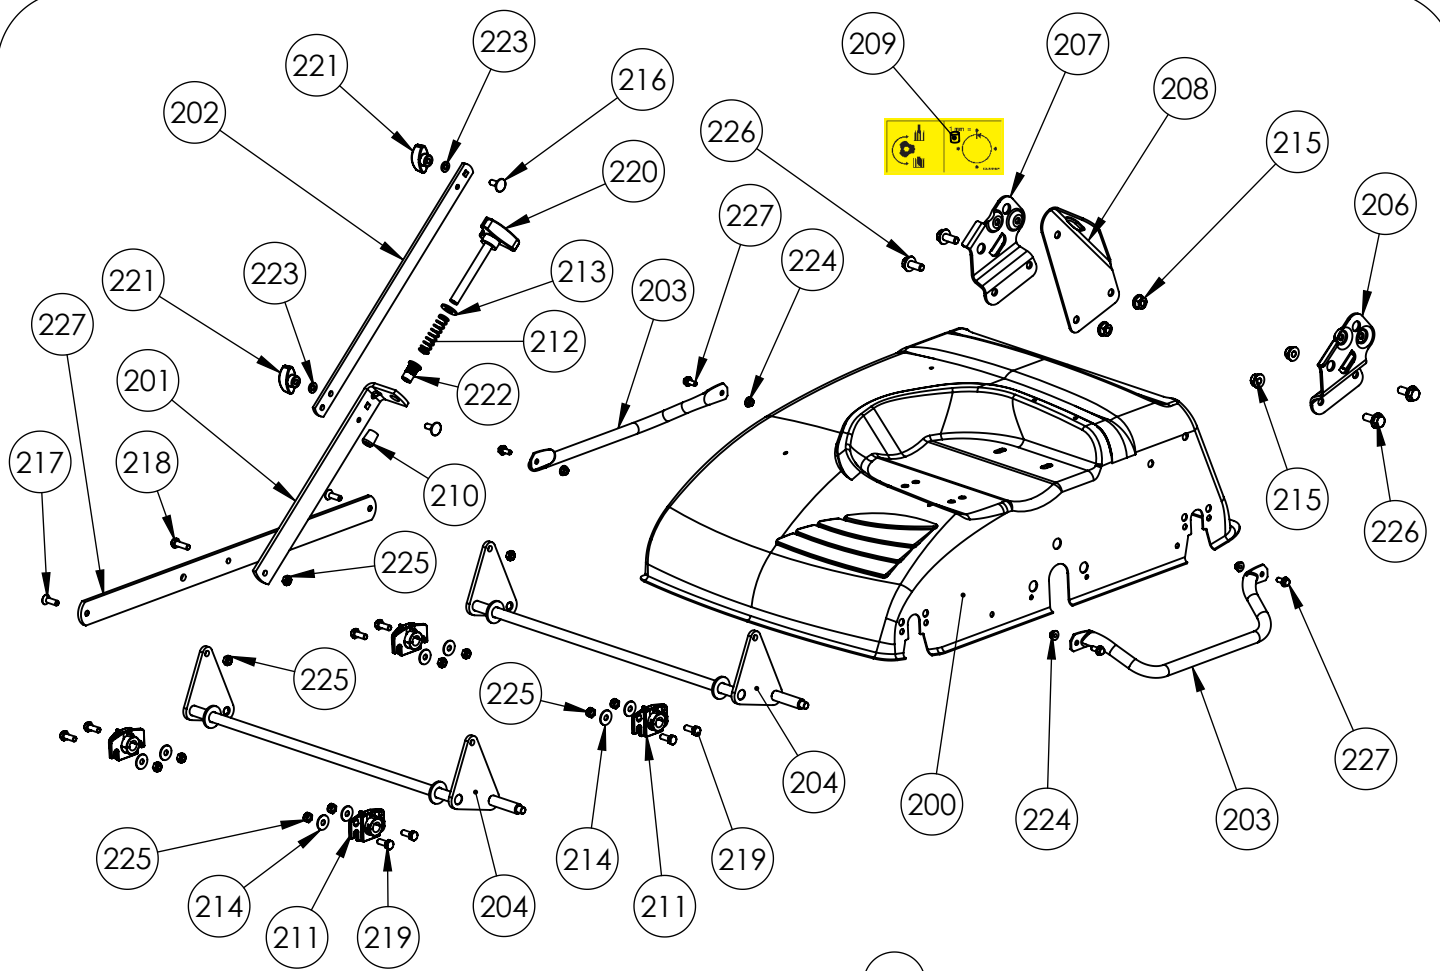

Rep N°	Ref	Désignation	Description	Quantité
200	KI02073601	CARTER BLEU ST PANT 301	BLUE DECK ST PANT 301	1
200	KI02072601	CARTER ORANGE ST RAL 2004	ORANGE DECK ST RAL 2004	1
200	KI02060601	CARTER ROUGE ST RAL 3002	RED DECK ST RAL 3002	1
200	KI02072101	CARTER VERT ST RAL 6029	GREEN DECK ST RAL 6029	1
200	KI02070901	CARTER JAUNE ST RAL 1021	YELLOW DECK ST RAL 1021	1
201	KI02061613	BARRE DE RELEVAGE INF NOIRE	BLACK LOWER LIFTING BAR	1
202	KI02061612	BARRE DE RELEVAG.INTER. NOIRE	BLACK MIDDLE LIFTING BAR	1
203	KI02061610	TUBE PROTECTION LATERAL NOIR	BLACK SIDE PROTECTION	2
204	KI02061607	ESSIEU NOIR	BLACK AXLE	2
227	KI02061606	BARRE DE RELEVAGE ESSIEU NOIRE	BLACK LIFTING AXLE BAR	1
206	KI02061603	SUPPORT DE GUIDON GAUCHE NOIR	BLACK LEFT HANDLEBAR SUPPORT	1
207	KI02061602	SUPPORT DE GUIDON DROIT NOIR	BLACK RIGHT HANDLEBAR SUPPORT	1
208	KI02061601	BUTEE REGLAGE HAUTEUR NOIR	BLACK STOP HEIGHT ADJUSTMENT	1
209	K503000069	AUTOCOLLANT REGLAGE HAUTEUR	HEIGHT SETTING STICKER	1
210	K341000006	EMBOUT ROND ENVELOPPANT	PLASTIC CAP	1
211	K340000081	PALIER ESSIEU	BEARING AXLE	4
212	K305020012	RESSORT MOLETTE REGLAG.HAUTEUR	HEIGHT ADJUST SPRING	1
213	K300401004	RONDELLE PLATE 10 x 20 x 2 ZN	PLATE WASHER 10 x 20 x 2	1
214	K300400601	RONDELLE PLATE 18 x 6.25 x 1.2 ZN	WASHER 18 X 6.25 X 1.2 ZN	8
215	K300260801	ECROU H M8 EMB CR	NUT H M8 NOTCHED SHOULDER	4
216	K300080601	VIS TRCC 6 x 16	SCREW TRCC 6 x 16	2
217	K300030604	VIS TF HC M6 x 20 10.9	SCREW TF HC M6 x 20 10.9	2
218	K300010613	VIS TH 6 x 20 ZN	SCREW TH 6 x 20	1
219	K300010605	VIS H M6 x 16 ZN	SCREW HM 6 x 16	8
220	0300801002	MOLETTE REGLAGE HAUT. M10 x 82	HEIGHT LEVEL ADJUSTEMENT M10	1
221	0300800601	MOLETTE DE SERRAGE M6	KNOB M6	2
222	0300601002	ECROU A SERTIR M10	INSERT M10	1
223	0300440601	RONDELLE EVENTAIL 6 Z	TOOTH LOCKWASHER 6Z	2
224	0300260501	ECROU HM 5 ZEMB CR DIN 6923-8	NUT H M5 Z NOTCHED SHOULDER	4
225	0300210602	ECROU FREIN M 6 Z DIN 985-8	BLOCKING NUT M 6 Z	11
226	0300010816	VIS H 8x20 Z EMB CR	SCREW H M8X20 Z	4
227	0300010505	VIS H 5 x 12 EMB CR	SCREW H NOTCHED SHOULDER 5x12	4

Rep N°	Ref	Désignation	Description	Qté
300	KI02071602	GUIDON SUPERIEUR ISOLE	UPPER HANDLE ISOLATED	1
301	KI02061611	BARRE RELEVAGE SUPERIEUR NOIR	BLACK SUPERIOR LIFTING BAR	1
302	KI02061609	GUIDON INFERIEUR NOIR	BLACK LOWER HANDLE	1
303	K350000004	LEVIER ELECTRIQUE + CABLE	ELECTRIC LEVER + CABLE	1
304	K341000031	ACCROCHE RALLONGE ELECTRIQUE	GRIP EXTENSION ELECTRIC	1
305	K340000092	ACCROCHE FIL Ø22	CLAMP CABLE Ø22	1
306	K340000091	ACCROCHE FIL Ø25	CLAMP CABLE Ø25	1
307	K340000090	PLAQUE ISOLANTE INTERIEURE	INTERIOR INSULATING PLATE	2
308	K340000089	PLAQUE ISOLANTE EXTERIEURE	OUTER INSULATING PLATE	2
309	K340000083	POIGNEE RELEVAGE HAUTEUR	HANDLE LIFT HEIGHT	1
310	K340000082	SUPPORT POIGNEE RELEVAGE	LEVEL SUPPORT	2
311	K300410802	RONDELLE MOLETTE GUIDON	RING WHEEL HANDLEBAR	4
312	K300400802	RONDELLE PLATE 18 x 8 x 1.5	WASHER 18 X 8 X 1.5	2
313	K300210801	ECROU FREIN H M8	NUT,NYLOC M8	4
314	K300090803	VIS TP PLI22 M8 X 50/27 ZN	SCREW TP PLI22 M8 X 50/27 ZN	2
315	K300010818	VIS H M8 x 30	SCREW TH M8X30	2
316	0301090008	GOUPILLE ELASTIQUE 6 x 18	COTTER PIN 6 x 18	1
317	0300800804	MOLETTE M8x32	HANDLE M8x32	2
318	0300800803	MOLETTE AVEC ECROU M8	HANDLE WITH NUT M8	2
319	0300090407	VIS TBC PLASTIQUE 4 x 25	SCREW TBC PLASTIC 4 x 25	6