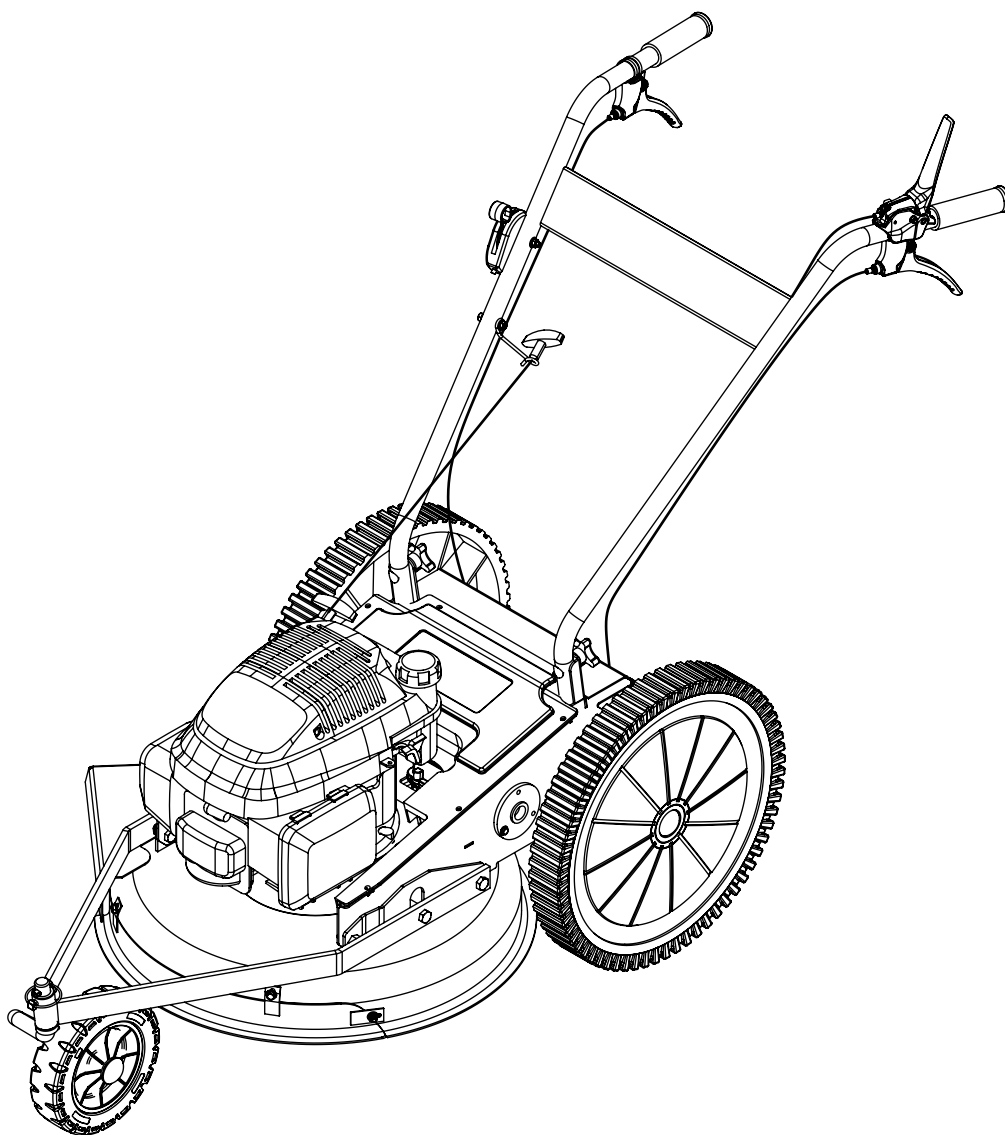

Pièces de rechange Spare parts list

4000**10**

*DEBROUSSAILLEUSE
BRUSHCUTTER*

Rep N°	Ref.	Désignation	Description	Moteur Engine	Qte
1	4002103901	CAPOT ARR DEB D1201 JAUNE RAL1021	REAR BONNET DEB D1201 YELLOW RAL1021		1
2	4002090301	CHASSIS ARRIERE DEB D1001 NOIR RAL9005	BACK FRAME D1001 BLACK RAL9005		1
2	4002091301	CHASSIS ARRIERE DEB D1001 ROUGE RAL3001	BACK FRAME D1001 RED RAL3001		1
2	4002091701	CHASSIS ARRIERE DEB D1001 JAUNE RAL1028	BACK FRAME D1001 WELLOW RAL1028		1
2	4002092001	CHASSIS ARRIERE DEB D1001 VERT RAL6029	BACK FRAME D1001 GREEN RAL6029		1
2	4002092301	CHASSIS ARRIERE DEB D1001 BLEU RALP301	BACK FRAME D1001 BLUE RALP301		1
2	4002092401	CHASSIS ARRIERE DEB D1001 ORANGE RAL2004	BACK FRAME D1001 ORANGE RAL2004		1
2	4002092901	CHASSIS ARRIERE DEB D1001 ROUGE RAL3000	BACK FRAME D1001 RED RAL3000		1
3	4002060303	COUPELLE DEB ECO V2 NOIR RAL9005	BLADE GUARD BRUSHCUTTER BLACK RAL9005		1
3	4002060403	COUPELLE DEB ECO V2 GRIS 3M	BLADE GUARD BRUSHCUTTER GREY 3M		1
3	4002060503	COUPELLE DEB ECO V2 GRIS (8120)	BLADE GUARD BRUSHCUTTER GREY (8120)		1
3	4002060603	COUPELLE DEB ECO V2 GRIS (627)	BLADE GUARD BRUSHCUTTER GREY (627)		1
3	4002061303	COUPELLE DEB ECO V2 ROUGE RAL3001	BLADE GUARD BRUSHCUTTER RED RAL3001		1
3	4002052703	COUPELLE DEB ECO V2 GRIS RAL7040	BLADE GUARD BRUSHCUTTER GREY RAL7040		1
3	4002063003	COUPELLE DEB ECO V2 GRIS RAL7015	BLADE GUARD BRUSHCUTTER GREY RAL7015		1
3	4002063903	COUPELLE DEB ECO V2 JAUNE RAL1021	BLADE GUARD BRUSHCUTTER YELLOW RAL1021		1
4	4002050501	GUIDON x DEB ECO V2 x Gris 8120	Grey (8120) brushcutter handlebar		1
4	4002052701	GUIDON DEB ECO V2 x Gris 7040x	Grey RAL 7040 brushcutter handlebar		1
4	4002060301	GUIDON DEB ECO V2 x noir	Black brushcutter handlebar		1
4	4002060501	GUIDON DEB ECO V2 Gris (8120)	Gris (8120) brushcutter handlebar		1
4	4002061704	GUIDON DEB ECO V2 xJaune Ral1028x	Yellow RAL 1028 brushcutter handlebar		1
4	4002062201	GUIDON DEB ECO V2 x Bleu 5015x	Blue RAL 5015 brushcutter handlebar		1
5	4002040104	SUPP VERR RELEVAG ECO-03 NOIR	Support locking raising		1
6	4002012704	SUPP ROUE AVANT E51-03 Gris RAL 7040	Grey RAL 7040 Support front wheel		1
6	4002000506	SUPP ROUE AVANT E51-03 Gris (8120)	Grey (8120) Support front wheel		1
6	4002000404	SUPP ROUE AVANT E51-03 Gris 3M	Grey (3M) Support front wheel		1
6	4002000304	SUPP ROUE AVANT E51-03 Noir RAL 9005	Black RAL 9005 Support front wheel		1
7	4002002702	CHASSIS AVANT PIV E51-03 Gris RAL 7040	Grey RAL 7040 front frame		1
7	4002000502	CHASSIS AVANT PIV E51-03 Gris (8120)	Grey (8120) front frame		1
7	4002000402	CHASSIS AVANT PIV E51-03 Gris 3M	Grey (3M) front frame		1
7	4002000302	CHASSIS AVANT PIV E51-03 Noir RAL 9005	Black RAL 9005 front frame		1
8	4002000307	DEFLECTEUR LATERAL E51 NOIR RAL9005	SIDE DEFLECTOR BLACK RAL9005		1
8	4002000407	DEFLECTEUR LATERAL E51 Gris 3M	SIDE DEFLECTOR GREY 3M		1
8	4002000504	DEFLECTEUR LATERAL E51 GRIS (8120)	SIDE DEFLECTOR GREY (8120)		1
8	4002001307	DEFLECTEUR LATERAL E51 ROUGE RAL3001	SIDE DEFLECTOR RED RAL3001		1
8	4002002708	DEFLECTEUR LATERAL E51 GRIS RAL7040	SIDE DEFLECTOR GREY RAL7040		1
8	4002003007	DEFLECTEUR LATERAL E51 GRIS RAL7015	SIDE DEFLECTOR GREY RAL7015		1
8	4002003904	DEFLECTEUR LATERAL E51 JAUNE RAL1021	SIDE DEFLECTOR YELLOW RAL1021		1
9	4002000305	DEFLECTEUR AVANT E51 NOIR RAL9005	FRONT DEFLECTOR BLACK RAL9005		1
9	4002000405	DEFLECTEUR AVANT E51 GRIS 3M	FRONT DEFLECTOR GREY 3M		1
9	4002000505	DEFLECTEUR AVANT E51 GRIS (8120)	FRONT DEFLECTOR GREY (8120)		1
9	4002001305	DEFLECTEUR AVANT E51 ROUGE RAL3001	FRONT DEFLECTOR RED RAL3001		1
9	4002001802	DEFLECTEUR AVANT E51 VERT RAL6005	FRONT DEFLECTOR GREEN RAL6005		1
9	4002001902	DEFLECTEUR AVANT E51 VERT RAL6018	FRONT DEFLECTOR GREEN RAL6018		1
9	4002002102	DEFLECTEUR AVANT E51 VERT (C7475)	FRONT DEFLECTOR GREEN (C7475)		1
9	4002002705	DEFLECTEUR AVANT E51 GRIS RAL7040	FRONT DEFLECTOR GREY RAL7040		1
9	4002003005	DEFLECTEUR AVANT E51 GRIS RAL7015	FRONT DEFLECTOR GREY RAL7015		1
9	4002003905	DEFLECTEUR AVANT E51 JAUNE RAL1021	FRONT DEFLECTOR YELLOW RAL1021		1
10	4002000301	REHAUSSE MOTEUR EP1 NOIR	Black Engine upstand th. 1mm		1
11	4002000102	SUPP AXE RELEVAGEXE51-03xBICHx	Locking pin support		1
12	0503000055	ETIQ REGL HAUT COUP xFST-XTRMx	Height cutting label		1
13	0503000049	PRECAUTIONS D'EMPLOI 65 X 175	Safety instructions label		1
14	0503000044	ETIQ. GAZ HONDA GCV135/160 UM516 C	Label throttle control GCV		1
15	0503000043	ETIQ. GAZ (SS STOP)VERS PNEUM DIM 42X11	Label throttle control without stop		1
16	0503000026	ETIQ MANETTE COUPE CIRCUIT	Engine brake label		1
17	0503000006	AUTO-COLLANT DANGER LAME 78 X	Label "danger sticker"		2
18	0503000002	AUTO-COLLANT EMBRAY DEBRAY M Av	Forward movement stricker		1
19	0341000037	POIGNEE PLASTIQUE DIAM 25 CB	HAND SIDE GRIP		2
20	0340030034	REHAUSSE MOTEUR XTREM-FIRST	Plastic engine raiser		1
21	0340030028	PALIER COUPELLE XTREM/FIRST	Flange bearing		1
22	0340030015	ROUE DIAM 420 GRIS RAL7012	WHEEL Ø420 GREY RAL7012		2
22	0340030016	ROUE DIAM 420 JAUNE P116	WHEEL Ø420 YELLOW P116		2
22	0340030017	ROUE DIAM 420 NOIR RAL9005	WHEEL Ø420 BLACK RAL9005		2
22	0340030018	ROUE DIAM 420 ORANGE RAL2009	WHEEL Ø420 ORANGE RAL2009		2
22	0340030019	ROUE DIAM 420 ROUGE RAL3001	WHEEL Ø420 RED RAL3001		2
23	0340030013	PALIER ARBRE ROUE DIAM 20	Wheel flange bearing		2
24	0340030012	PALIER ARBRE INTERMEDIAIRE xDEB ECOx	Countershaft bearing Ø10 Deb		2
25	0340030010	ENTRETOISE COUP E51 10.5x20 LG21 PA6.6	Blade guard spacer E51		2
26	0340030001	CAPOT MOTEUR FIRST	Black motor bonnet		1
27	0320020006	LAME LG 510 DEP 30 E51 PROv2	Blade		1
28	0309000033	ROUE RT DIAM200 ALS 20	RT wheel Ø200 bore 20		1
29	0308050011	CABLE FREIN MOT Deb ECO V2 et MB FUN (manet LASC)	Engine brake cable		1
30	0308040040	CABLE GAZ x Deb. ECO V2	Throttle cable Lg 1015mm stroke 60mm		1
31	0308030006	CABLE REGLAGE HAUTEUR Deb. ECO V2	Height setting cable		1
32	0308020041	CABLE EMBRAYAGE LG1000 CF138 MANETTE LAB	Clutch cable		1
33	0307020017	MANETTE GAZ x MIN-MAX x 4 crants x BS et GX	Accelerator lever "min max" (4 crants)		1
34	0307010023	LEVIER FREIN MOTEUR LASC Q5 R 00 Course 20 Guidon 25mm	Brake lever LASC Ø25 stroke 20mm		1
35	0307010021	LEVIER EMB LAB D7 B01 Course 30 Guidon D25mm	LEVER LAB D25 STROKE 30 Handlebar D25mm		1
36	0307010020	LEVIER EMB LAB C7 B01 Course 25 Guidon D25mm	LEVER LAB D25 STROKE 25 Handlebar D25mm		1
37	0306060014	POULIE MOTEUR VARIATRICE D22.2 FLASQUE MOBILE ALU	Variation motor pulley Ø22.2		1
38	0306050029	PIGNON 60 DENTS 9.525 alés 20mm	Pinion 60 teeth 9.525 x 5.3		1
39	0306050028	PIGNON 9 DENTS 9.525 alés 12mm	Sprocket 9 teeth 9.525 x 5.3		1
40	0306040012	REDUCTEUR x DEB ECO V2-06 x Type 4002	Reduction gearbox 4002 brushcutter		1
41	0306030048	COURROIE	Belt		1
42	0306020020	CHAINE ISO 06B-1 pas 9.525mm 75 maillons +MCS à goupille mo	Chain ISO 06B-1 pitch 9.525 75 links+offset link+connect link		1