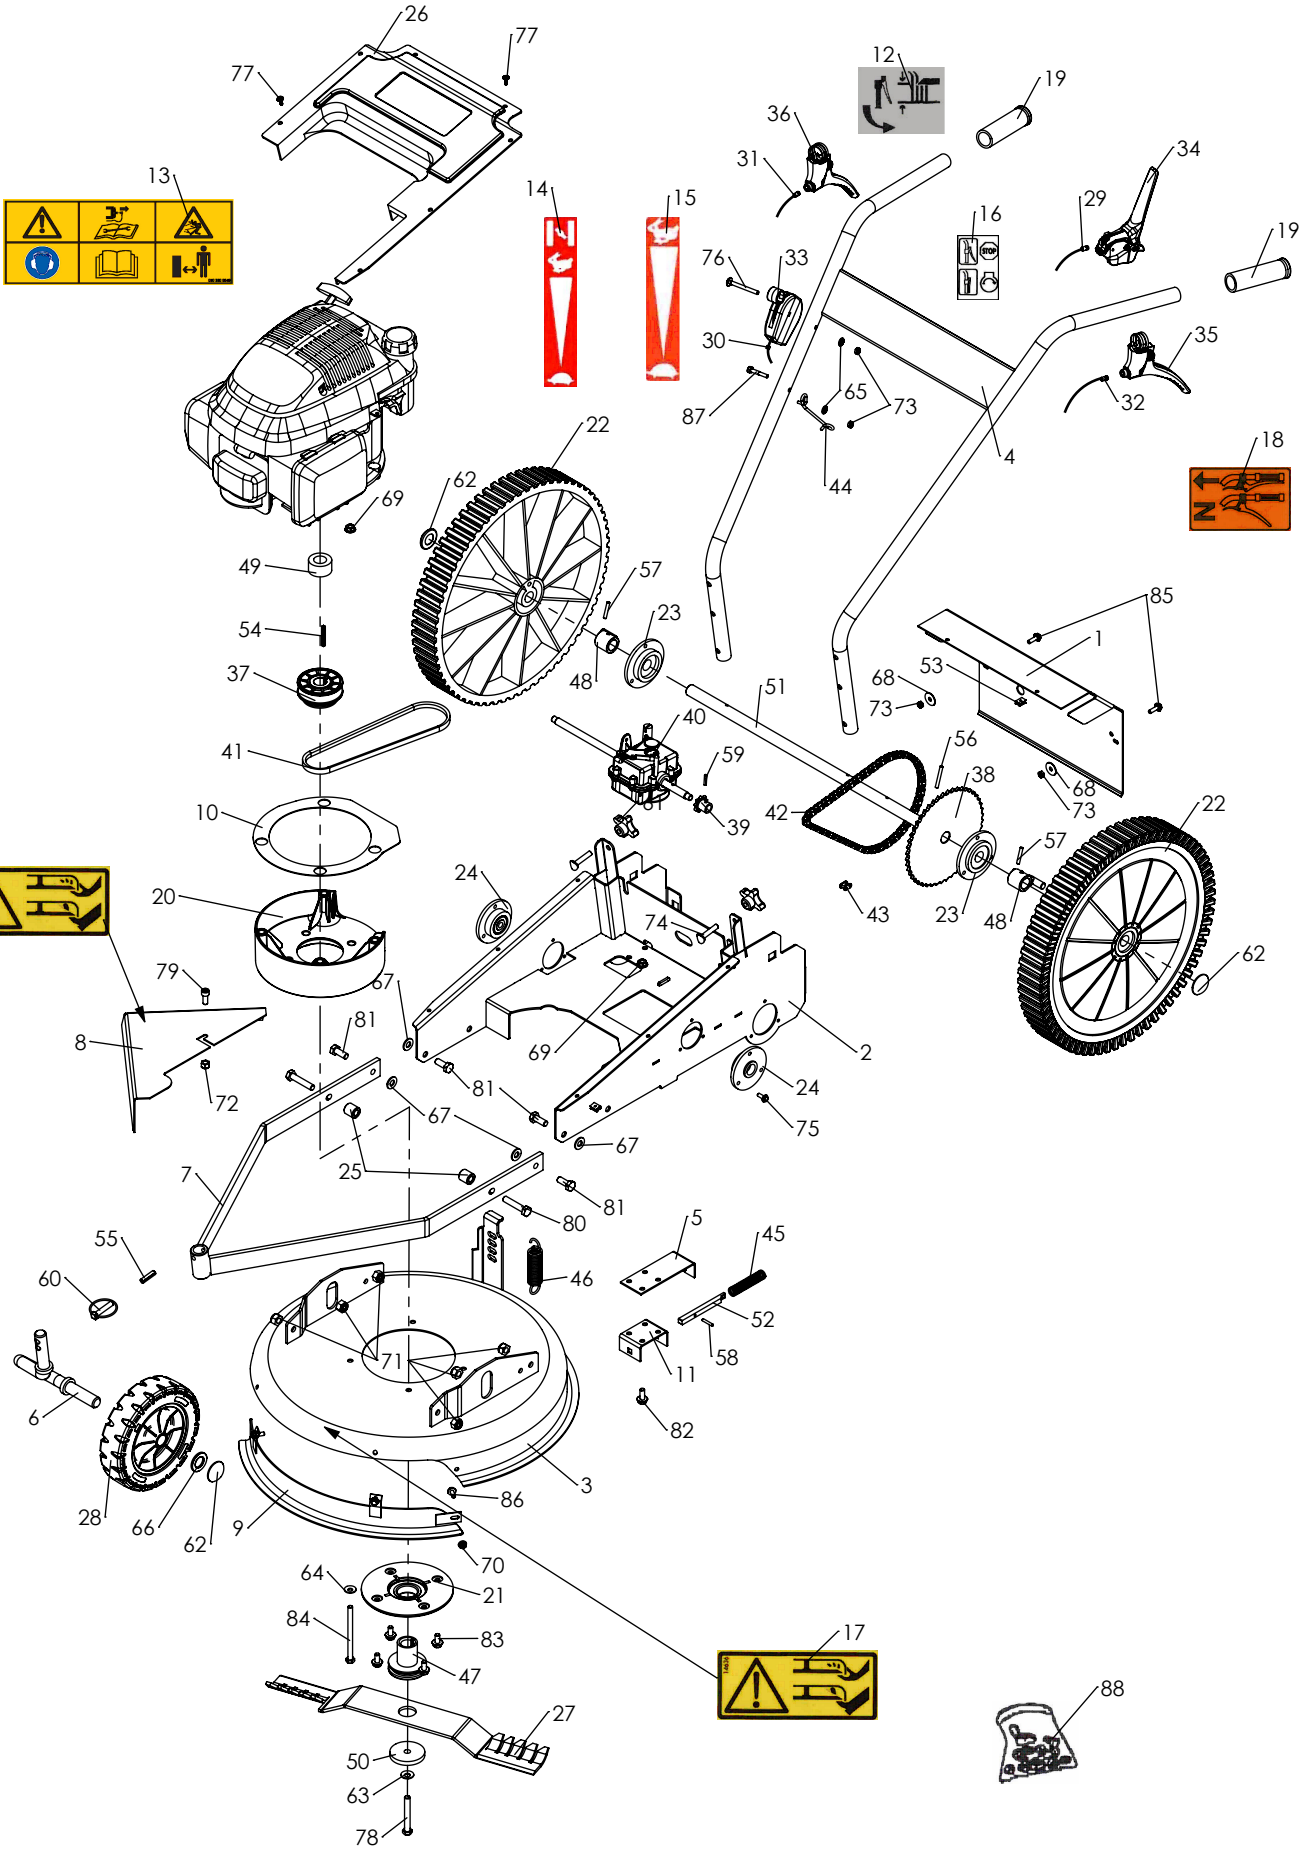

Pièces de rechange Spare parts list

4000**10**

*DEBROUSSAILLEUSE
BRUSHCUTTER*

Rep N°	Ref.	Désignation	Description	Moteur Engine	Qte
1	4002103901	CAPOT ARR DEB D1201 JAUNE RAL1021	REAR BONNET DEB D1201 YELLOW RAL1021		1
2	4002090301	CHASSIS ARRIERE DEB D1001 NOIR RAL9005	BACK FRAME D1001 BLACK RAL9005		1
2	4002091301	CHASSIS ARRIERE DEB D1001 ROUGE RAL3001	BACK FRAME D1001 RED RAL3001		1
2	4002091701	CHASSIS ARRIERE DEB D1001 JAUNE RAL1028	BACK FRAME D1001 WELLOW RAL1028		1
2	4002092001	CHASSIS ARRIERE DEB D1001 VERT RAL6029	BACK FRAME D1001 GREEN RAL6029		1
2	4002092301	CHASSIS ARRIERE DEB D1001 BLEU RALP301	BACK FRAME D1001 BLUE RALP301		1
2	4002092401	CHASSIS ARRIERE DEB D1001 ORANGE RAL2004	BACK FRAME D1001 ORANGE RAL2004		1
2	4002092901	CHASSIS ARRIERE DEB D1001 ROUGE RAL3000	BACK FRAME D1001 RED RAL3000		1
3	4002060303	COUPELLE DEB ECO V2 NOIR RAL9005	BLADE GUARD BRUSHCUTTER BLACK RAL9005		1
3	4002060403	COUPELLE DEB ECO V2 GRIS 3M	BLADE GUARD BRUSHCUTTER GREY 3M		1
3	4002060503	COUPELLE DEB ECO V2 GRIS (8120)	BLADE GUARD BRUSHCUTTER GREY (8120)		1
3	4002060603	COUPELLE DEB ECO V2 GRIS (627)	BLADE GUARD BRUSHCUTTER GREY (627)		1
3	4002061303	COUPELLE DEB ECO V2 ROUGE RAL3001	BLADE GUARD BRUSHCUTTER RED RAL3001		1
3	4002052703	COUPELLE DEB ECO V2 GRIS RAL7040	BLADE GUARD BRUSHCUTTER GREY RAL7040		1
3	4002063003	COUPELLE DEB ECO V2 GRIS RAL7015	BLADE GUARD BRUSHCUTTER GREY RAL7015		1
3	4002063903	COUPELLE DEB ECO V2 JAUNE RAL1021	BLADE GUARD BRUSHCUTTER YELLOW RAL1021		1
4	4002050501	GUIDON x DEB ECO V2 x Gris 8120	Grey (8120) brushcutter handlebar		1
4	4002052701	GUIDON DEB ECO V2 x Gris 7040x	Grey RAL 7040 brushcutter handlebar		1
4	4002060301	GUIDON DEB ECO V2 x noir	Black brushcutter handlebar		1
4	4002060501	GUIDON DEB ECO V2 Gris (8120)	Gris (8120) brushcutter handlebar		1
4	4002061704	GUIDON DEB ECO V2 xJaune Ral1028x	Yellow RAL 1028 brushcutter handlebar		1
4	4002062201	GUIDON DEB ECO V2 x Bleu 5015x	Blue RAL 5015 brushcutter handlebar		1
5	4002040104	SUPP VERR RELEVAG ECO-03 NOIR	Support locking raising		1
6	4002012704	SUPP ROUE AVANT E51-03 Gris RAL 7040	Grey RAL 7040 Support front wheel		1
6	4002000506	SUPP ROUE AVANT E51-03 Gris (8120)	Grey (8120) Support front wheel		1
6	4002000404	SUPP ROUE AVANT E51-03 Gris 3M	Grey (3M) Support front wheel		1
6	4002000304	SUPP ROUE AVANT E51-03 Noir RAL 9005	Black RAL 9005 Support front wheel		1
7	4002002702	CHASSIS AVANT PIV E51-03 Gris RAL 7040	Grey RAL 7040 front frame		1
7	4002000502	CHASSIS AVANT PIV E51-03 Gris (8120)	Grey (8120) front frame		1
7	4002000402	CHASSIS AVANT PIV E51-03 Gris 3M	Grey (3M) front frame		1
7	4002000302	CHASSIS AVANT PIV E51-03 Noir RAL 9005	Black RAL 9005 front frame		1
8	4002000307	DEFLECTEUR LATERAL E51 NOIR RAL9005	SIDE DEFLECTOR BLACK RAL9005		1
8	4002000407	DEFLECTEUR LATERAL E51 Gris 3M	SIDE DEFLECTOR GREY 3M		1
8	4002000504	DEFLECTEUR LATERAL E51 GRIS (8120)	SIDE DEFLECTOR GREY (8120)		1
8	4002001307	DEFLECTEUR LATERAL E51 ROUGE RAL3001	SIDE DEFLECTOR RED RAL3001		1
8	4002002708	DEFLECTEUR LATERAL E51 GRIS RAL7040	SIDE DEFLECTOR GREY RAL7040		1
8	4002003007	DEFLECTEUR LATERAL E51 GRIS RAL7015	SIDE DEFLECTOR GREY RAL7015		1
8	4002003904	DEFLECTEUR LATERAL E51 JAUNE RAL1021	SIDE DEFLECTOR YELLOW RAL1021		1
9	4002000305	DEFLECTEUR AVANT E51 NOIR RAL9005	FRONT DEFLECTOR BLACK RAL9005		1
9	4002000405	DEFLECTEUR AVANT E51 GRIS 3M	FRONT DEFLECTOR GREY 3M		1
9	4002000505	DEFLECTEUR AVANT E51 GRIS (8120)	FRONT DEFLECTOR GREY (8120)		1
9	4002001305	DEFLECTEUR AVANT E51 ROUGE RAL3001	FRONT DEFLECTOR RED RAL3001		1
9	4002001802	DEFLECTEUR AVANT E51 VERT RAL6005	FRONT DEFLECTOR GREEN RAL6005		1
9	4002001902	DEFLECTEUR AVANT E51 VERT RAL6018	FRONT DEFLECTOR GREEN RAL6018		1
9	4002002102	DEFLECTEUR AVANT E51 VERT (C7475)	FRONT DEFLECTOR GREEN (C7475)		1
9	4002002705	DEFLECTEUR AVANT E51 GRIS RAL7040	FRONT DEFLECTOR GREY RAL7040		1
9	4002003005	DEFLECTEUR AVANT E51 GRIS RAL7015	FRONT DEFLECTOR GREY RAL7015		1
9	4002003905	DEFLECTEUR AVANT E51 JAUNE RAL1021	FRONT DEFLECTOR YELLOW RAL1021		1
10	4002000301	REHAUSSE MOTEUR EP1 NOIR	Black Engine upstand th. 1mm		1
11	4002000102	SUPP AXE RELEVAGEXE51-03xBICHx	Locking pin support		1
12	0503000055	ETIQ REGL HAUT COUP xFST-XTRMx	Height cutting label		1
13	0503000049	PRECAUTIONS D'EMPLOI 65 X 175	Safety instructions label		1
14	0503000044	ETIQ. GAZ HONDA GCV135/160 UM516 C	Label throttle control GCV		1
15	0503000043	ETIQ. GAZ (SS STOP)VERS PNEUM DIM 42X11	Label throttle control without stop		1
16	0503000026	ETIQ MANETTE COUPE CIRCUIT	Engine brake label		1
17	0503000006	AUTO-COLLANT DANGER LAME 78 X	Label "danger sticker"		2
18	0503000002	AUTO-COLLANT EMBRAY DEBRAY M Av	Forward movement stricker		1
19	0341000037	POIGNEE PLASTIQUE DIAM 25 CB	HAND SIDE GRIP		2
20	0340030034	REHAUSSE MOTEUR XTREM-FIRST	Plastic engine raiser		1
21	0340030028	PALIER COUPELLE XTREM/FIRST	Flange bearing		1
22	0340030015	ROUE DIAM 420 GRIS RAL7012	WHEEL Ø420 GREY RAL7012		2
22	0340030016	ROUE DIAM 420 JAUNE P116	WHEEL Ø420 YELLOW P116		2
22	0340030017	ROUE DIAM 420 NOIR RAL9005	WHEEL Ø420 BLACK RAL9005		2
22	0340030018	ROUE DIAM 420 ORANGE RAL2009	WHEEL Ø420 ORANGE RAL2009		2
22	0340030019	ROUE DIAM 420 ROUGE RAL3001	WHEEL Ø420 RED RAL3001		2
23	0340030013	PALIER ARBRE ROUE DIAM 20	Wheel flange bearing		2
24	0340030012	PALIER ARBRE INTERMEDIAIRE xDEB ECOx	Countershaft bearing Ø10 Deb		2
25	0340030010	ENTRETOISE COUP E51 10.5x20 LG21 PA6.6	Blade guard spacer E51		2
26	0340030001	CAPOT MOTEUR FIRST	Black motor bonnet		1
27	0320020006	LAME LG 510 DEP 30 E51 PROv2	Blade		1
28	0309000033	ROUE RT DIAM200 ALS 20	RT wheel Ø200 bore 20		1
29	0308050011	CABLE FREIN MOT Deb ECO V2 et MB FUN (manet LASC)	Engine brake cable		1
30	0308040040	CABLE GAZ x Deb. ECO V2	Throttle cable Lg 1015mm stroke 60mm		1
31	0308030006	CABLE REGLAGE HAUTEUR Deb. ECO V2	Height setting cable		1
32	0308020041	CABLE EMBRAYAGE LG1000 CF138 MANETTE LAB	Clutch cable		1
33	0307020017	MANETTE GAZ x MIN-MAX x 4 crants x BS et GX	Accelerator lever "min max" (4 crants)		1
34	0307010023	LEVIER FREIN MOTEUR LASC Q5 R 00 Course 20 Guidon 25mm	Brake lever LASC Ø25 stroke 20mm		1
35	0307010021	LEVIER EMB LAB D7 B01 Course 30 Guidon D25mm	LEVER LAB D25 STROKE 30 Handlebar D25mm		1
36	0307010020	LEVIER EMB LAB C7 B01 Course 25 Guidon D25mm	LEVER LAB D25 STROKE 25 Handlebar D25mm		1
37	0306060014	POULIE MOTEUR VARIATRICE D22.2 FLASQUE MOBILE ALU	Variation motor pulley Ø22.2		1
38	0306050029	PIGNON 60 DENTS 9.525 alés 20mm	Pinion 60 teeth 9.525 x 5.3		1
39	0306050028	PIGNON 9 DENTS 9.525 alés 12mm	Sprocket 9 teeth 9.525 x 5.3		1
40	0306040012	REDUCTEUR x DEB ECO V2-06 x Type 4002	Reduction gearbox 4002 brushcutter		1
41	0306030048	COURROIE	Belt		1
42	0306020020	CHAINE ISO 06B-1 pas 9.525mm 75 maillons +MCS à goupille mo	Chain ISO 06B-1 pitch 9.525 75 links+offset link+connect link		1