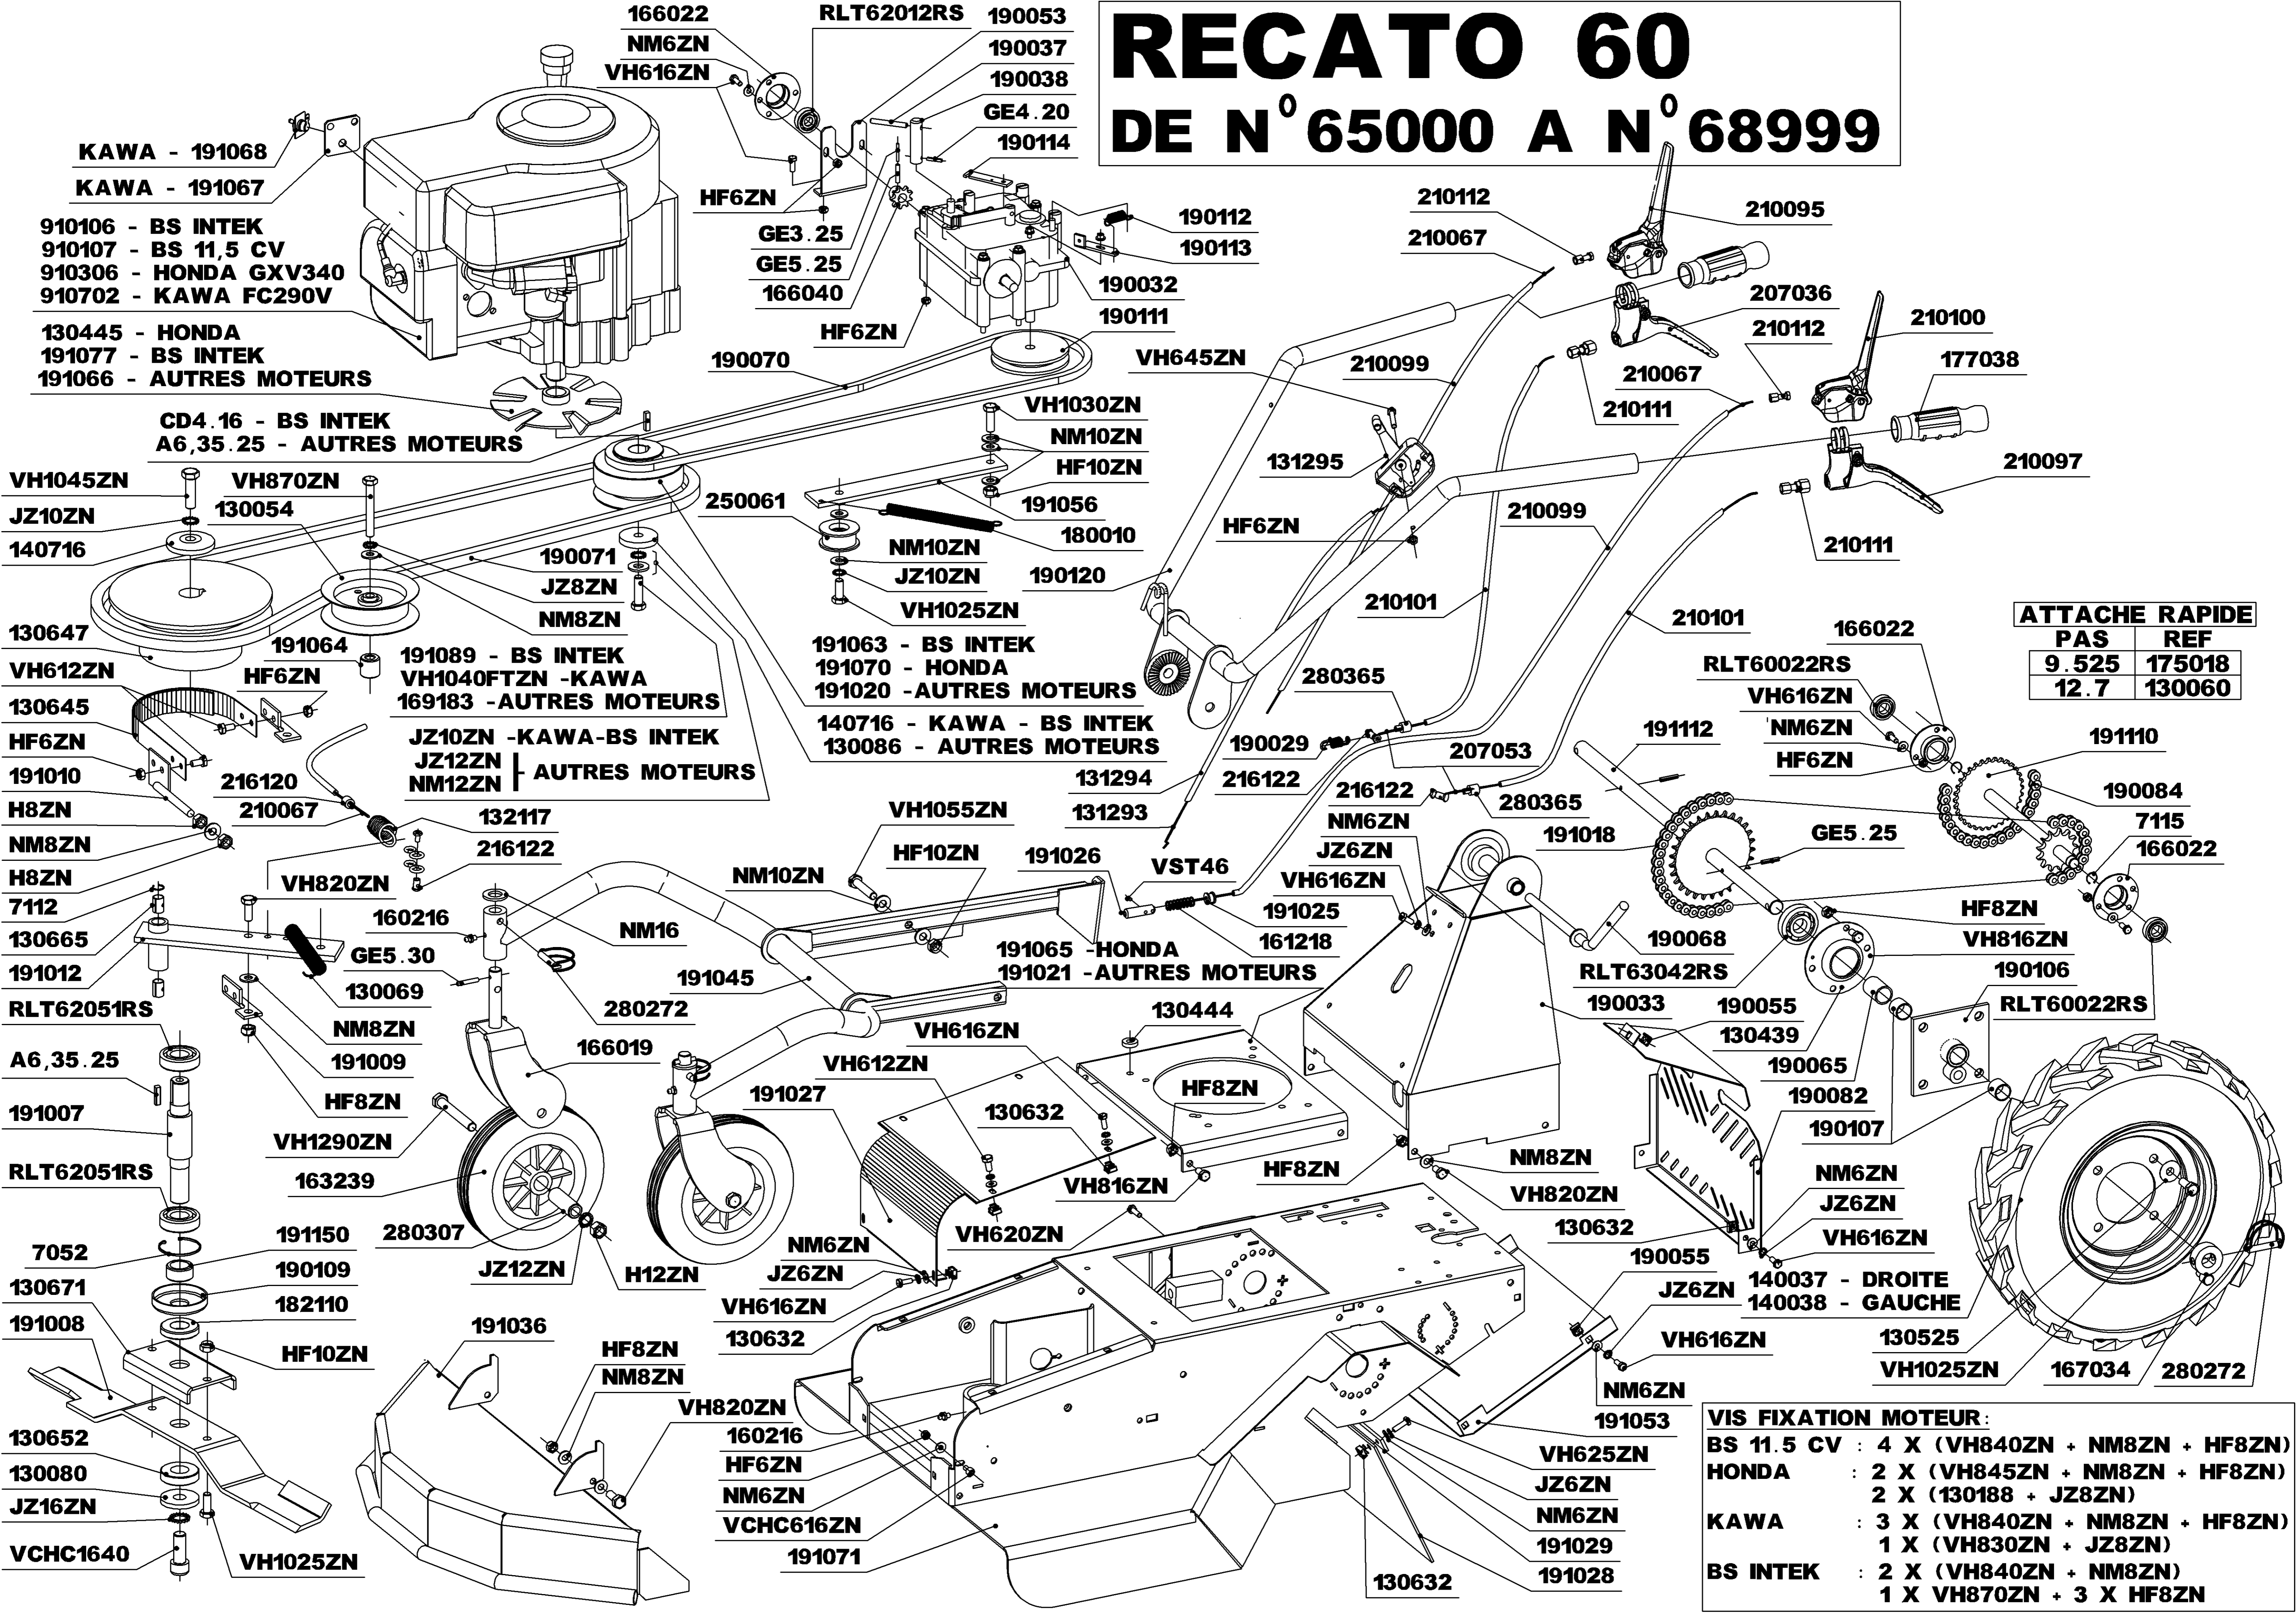

RECATO 60

DE N° 65000 A N° 68999

KAWA - 191068
 KAWA - 191067
 910106 - BS INTEK
 910107 - BS 11,5 CV
 910306 - HONDA GXV340
 910702 - KAWA FC290V

130445 - HONDA
 191077 - BS INTEK
 191066 - AUTRES MOTEURS

191065 - HONDA
 191021 - AUTRES MOTEURS

VIS FIXATION MOTEUR :

BS 11.5 CV	: 4 X (VH840ZN + NM8ZN + HF8ZN)
HONDA	: 2 X (VH845ZN + NM8ZN + HF8ZN) 2 X (130188 + JZ8ZN)
KAWA	: 3 X (VH840ZN + NM8ZN + HF8ZN) 1 X (VH830ZN + JZ8ZN)
BS INTEK	: 2 X (VH840ZN + NM8ZN) 1 X VH870ZN + 3 X HF8ZN

ATTACHE RAPIDE

PAS	REF
9.525	175018
12.7	130060