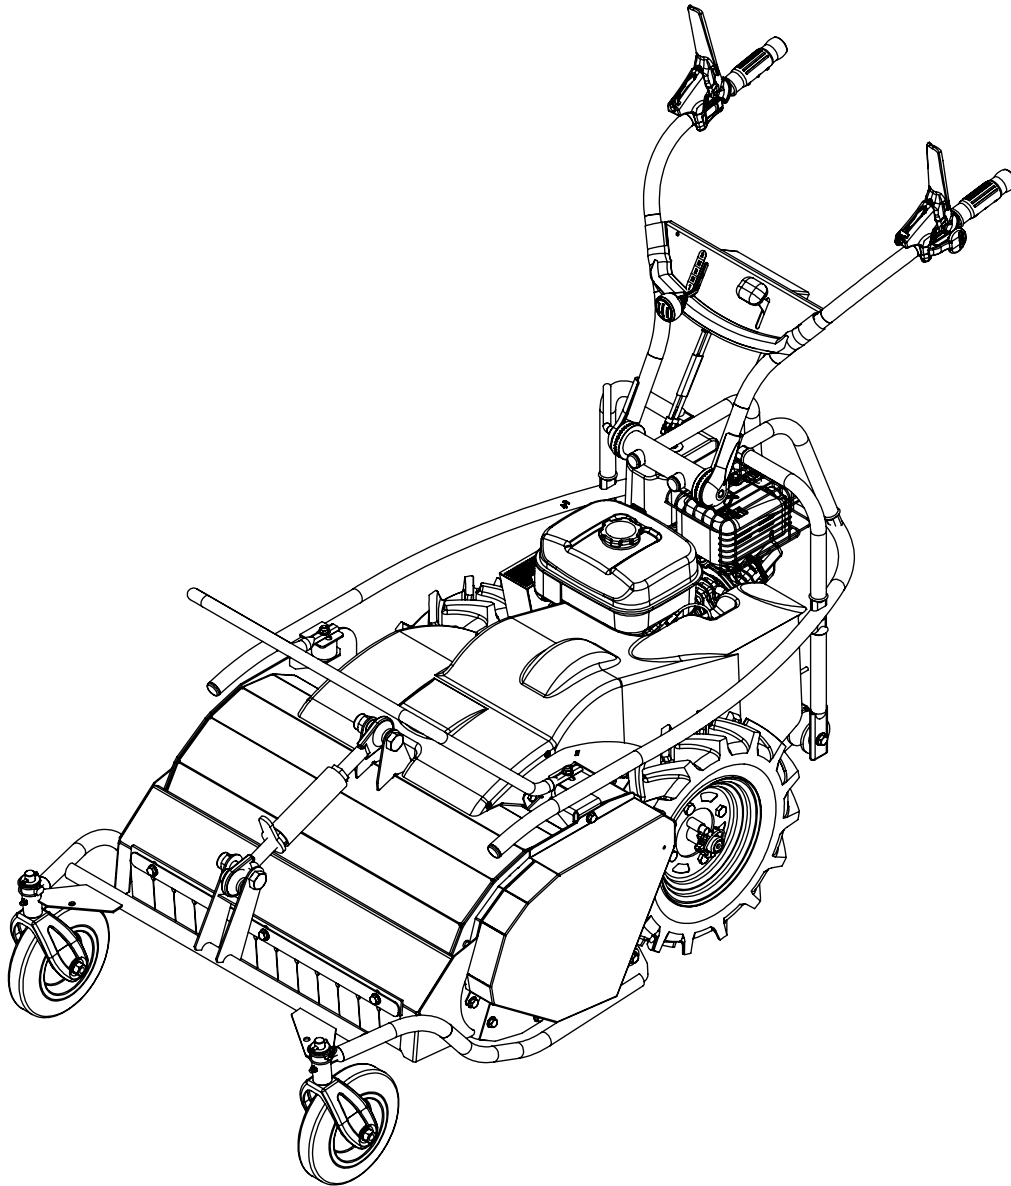

Pièces de rechange Spare parts list

5300**01**

*Débroussailleuse
Brushcutter*

Rep N°	Ref.	Désignation	Quantité
1	5302013713	SUPPORT BV NOIR RL460	1
2	5302013712	BRIDE SUPPORT BV NOIR RL460	1
3	5302013702	PLATINE MOTEUR RL460 NOIR	1
4	5302012006	TOLE DE FOND PLIEE VERT RL460	1
4	5302013906	TOLE DE FOND PLIEE JAUNE RL460	1
5	5301010002	PALIER RLTS EPAULE BV	1
6	0308050018	CABLE FREIN PARK Lg 600	1
7	0305010036	RESSORT TRACTION FREIN FLEAUX	1
8	0301050001	CLIPS PRESTOLE Z/VIS 4.2 EP 4	2
9	0300400603	RONDELLE PLATE M 6X12X1 Z NFEN 25513	2
10	0300260801	ECROU HM 8 ZEMB CR DIN 6923-8	12
11	0300210603	ECROU FREIN EMB M6 Z DIN 985-8	2
12	0300080405	VIS TOLE TETE POELIER D11 POZI Cr 4.2X1.6 Z	2
13	0300010838	VIS H 8x25 Z EMB CR DIN 6921 CL 6.8	2
14	0300010816	VIS H 8x20 Z EMB CR	7
15	0300010624	VIS H M6x80 Z	2