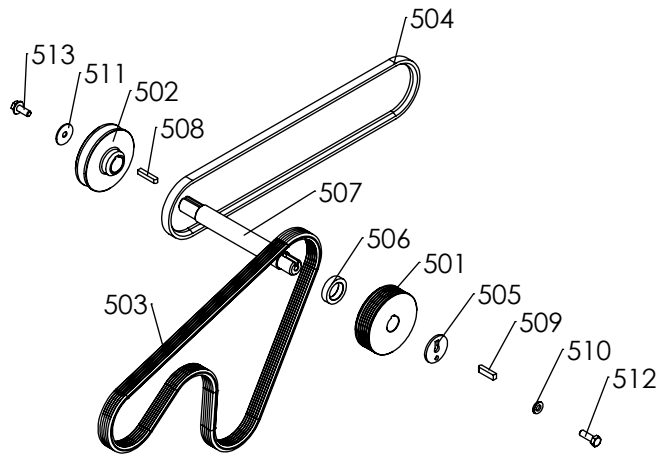

Rep N°	Ref.	Désignation	Quantité
501	0306060062	POULIE ENTR. FLEAUX PROFIL 6PK	1
502	0306060059	POULIE TRAP ENTR. FLEAUX	1
503	0306030089	COURROIE DOUBLE ENTR. FLEAUX	1
504	0306030058	COURROIE PRI FLEAU AG6A LA40,5	1
505	0304000499	RONDELLE BLOCAGE POULIE TRANSM	1
506	0302020221	ENTRETOISE ARBRE PASS CLOISON	1
507	0302010190	ARBRE PASS CLOISON	1
508	0301040034	CLAVETTE TRANS FLEAUX COTE MOT	1
509	0301040033	CLAVETTE TRANS FLEAUX COTE EXT	1
510	0300480802	RONDELLE NORD-LOCK Ø8 SP	1
511	0300400801	RONDELLE PLATE 8X30X1.5 Z SERIE L U	1
512	0300010828	VIS H M8x25 CL8.8 ZN DIN 933 ISO4017	1
513	0300010816	VIS H 8x20 Z EMB CR	1