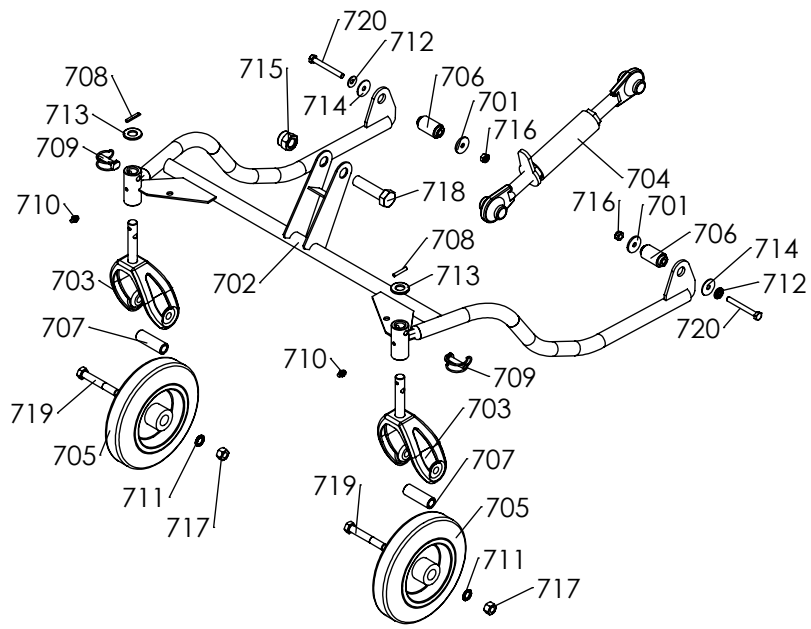

Rep N°	Ref.	Désignation	Quantité
701	5303010018	RONDELLE D APPUI	2
702	5302013728	SUPPORT RJ SEUL NOIR RL460	1
703	5302013727	CHAPE RJ NOIR RL460	2
704	5302013719	BARRE POUSSEE NOIR RL460	1
705	0309000045	ROUE D=200 FASQUE TOLE	2
706	0302020219	ENTRETOISE PIVOT BRAS RJ	2
707	0302020124	ENTRETOISE COURTE ACIER	2
708	0301020003	Goupille mécanindus Ø5x30	2
709	0301010013	GOUPILLE CLIPS 8 x 36	2
710	0301000012	GRAISSEUR M6x100	2
711	0300441201	RONDELLE EVENTAIL 12 Z	2
712	0300430801	RONDELLE CONTACT M8 NF E 25511	2
713	0300401601	RONDELLE PLATE M16 17x32x3 NFE 25-513M ZINGUEE	2
714	0300400801	RONDELLE PLATE 8X30X1.5 Z SERIE L U	2
715	0300211801	ECROU H NYLSTOP M18	1
716	0300210802	ECROU FREIN M 8 Z DIN 985/8	2
717	0300201202	ECROU H.U. M 12 Z DIN 934-8	2
718	0300011801	VIS M18x70 CL8.8 ZN DIN933	1
719	0300011206	VIS H M 12x80/30 Z ISO 4014 CL 6.8	2
720	0300010832	VIS HM8x70 Z cl 6.8 FST ISO4017	2