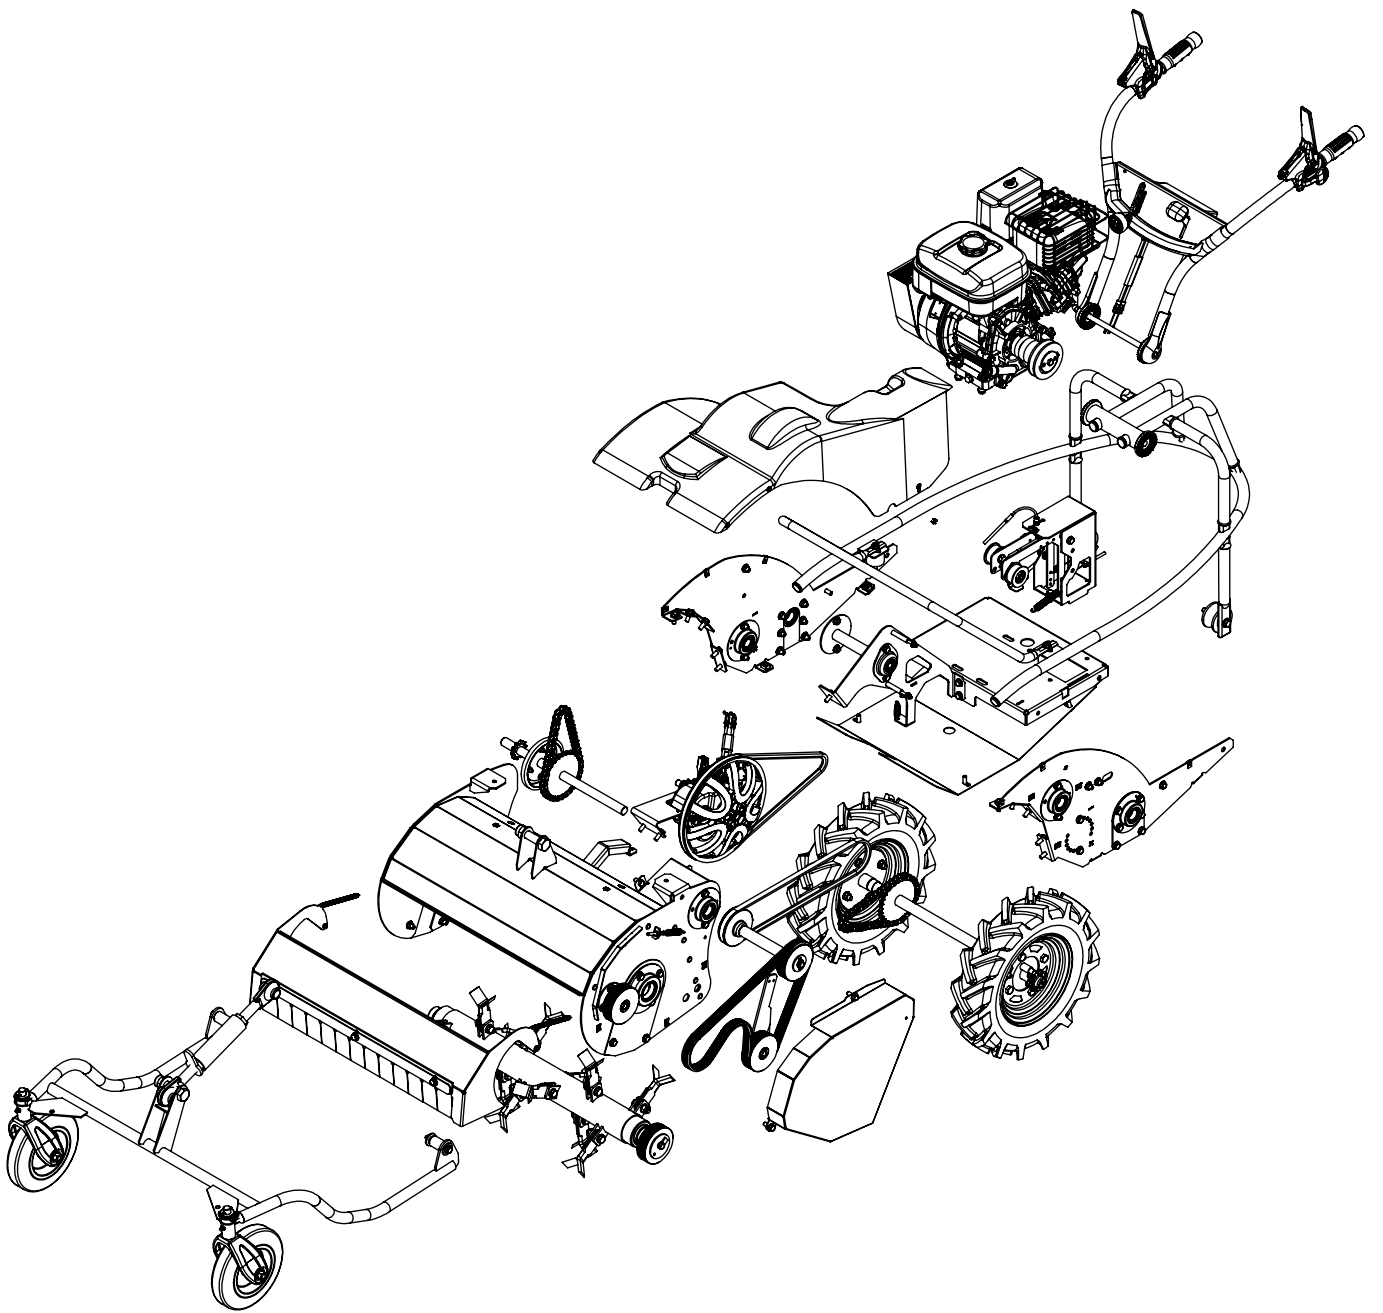

Pièces de rechange Spare parts list

5300**01**

*Débroussailleuse
Brushcutter*

Rep N°	Ref.	Désignation	Quantité
1	5302013713	SUPPORT BV NOIR RL460	1
2	5302013712	BRIDE SUPPORT BV NOIR RL460	1
3	5302013702	PLATINE MOTEUR RL460 NOIR	1
4	5302012006	TOLE DE FOND PLIEE VERT RL460	1
4	5302013906	TOLE DE FOND PLIEE JAUNE RL460	1
5	5301010002	PALIER RLTS EPAULE BV	1
6	0308050018	CABLE FREIN PARK Lg 600	1
7	0305010036	RESSORT TRACTION FREIN FLEAUX	1
8	0301050001	CLIPS PRESTOLE Z/VIS 4.2 EP 4	2
9	0300400603	RONDELLE PLATE M 6X12X1 Z NFEN 25513	2
10	0300260801	ECROU HM 8 ZEMB CR DIN 6923-8	12
11	0300210603	ECROU FREIN EMB M6 Z DIN 985-8	2
12	0300080405	VIS TOLE TETE POELIER D11 POZI Cr 4.2X1.6 Z	2
13	0300010838	VIS H 8x25 Z EMB CR DIN 6921 CL 6.8	2
14	0300010816	VIS H 8x20 Z EMB CR	7
15	0300010624	VIS H M6x80 Z	2