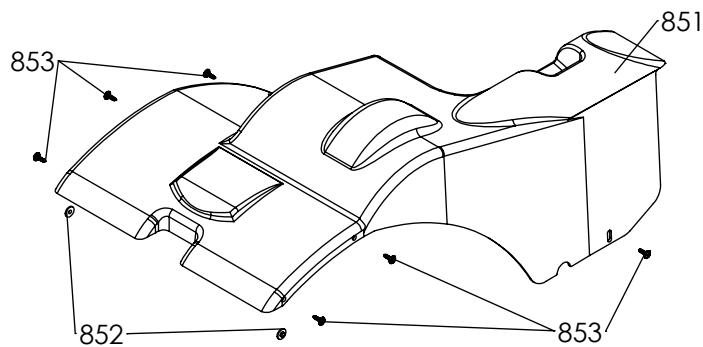

Rep N°	Ref.	Désignation	Quantité
851	0340530102	CAPOT CENTRAL NOIR RL460	1
851	0340530101	CAPOT CENTRAL PLASTIQUE	1
852	0300470502	CANON EPAULE 5.2x6.9	2
853	0300080405	VIS TOLE TETE POELIER D11 POZI Cr 4.2X16 Z	6