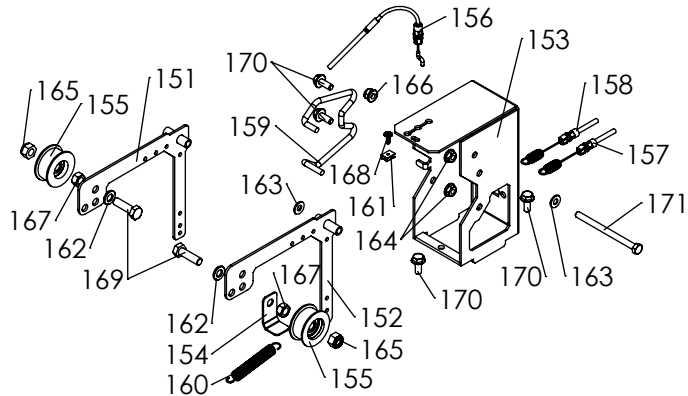

Rep N°	Ref.	Désignation	Quantité
151	5302013719	LEVIER EMBRAYAGE BV NOIR	1
152	5302013717	LEVIER EMBRAYAGE ROTOR NOIR	1
153	5302013715	TOURELLE COMMANDE CABLE NOIR	1
154	5302010201	DEFLECTEUR LEVIER ROTOR EMBRAY	1
155	0341000003	GALET 2 EPAULEMENTS ROUL 6200 ZZ	2
156	0308050018	CABLE FREIN PARK Lg 600	1
157	0308020078	CABLE EMBRAYAGE ROTOR LG 1050	1
158	0308020076	CABLE EMBRAYAGE BV LG 1050	1
159	0305030026	PATTE DE DEBRAYAGE BV	1
160	0305010038	RESSORT TRACTION LEVIER ROTOR	1
161	0301050001	CLIPS PRESTOLE Z/VIS 4.2 EP 4	1
162	0300401003	RONDELLE PLATE M 10X20X2 Z NFE 27611	2
163	0300400802	RONDELLE PLATE M 8X18X1.5 Z NFE 25513	2
164	0300260801	ECROU HM 8 ZEMB CR DIN 6923-8	2
165	0300211001	ECROU FREIN M 10 Z DIN 985/8	2
166	0300210804	ECROU FREIN EMB LISSE M8 Z DIN6926-8-CLE13	1
167	0300201002	ECROU H.U. M 10 Z DIN 934	2
168	0300080405	VIS TOLE TETE POELIER D11 POZI Cr 4.2X16 Z	1
169	0300011003	VIS H 10 X 35 FST Z NFEN 24017	2
170	0300010816	VIS H 8x20 Z EMB CR	4
171	0300010804	VIS-TH-DIN931-8.8-CLE13-M8X110	1