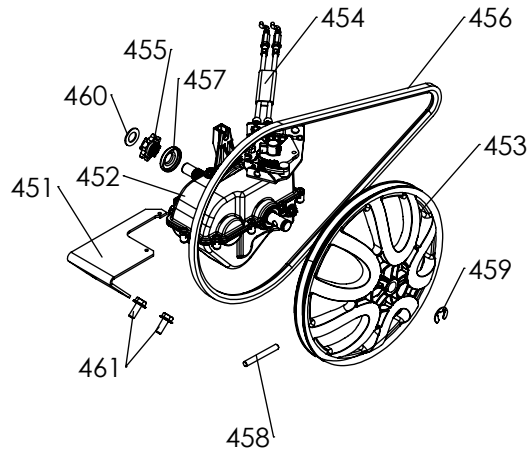

Rep N°	Ref.	Désignation	Quantité
451	5302013714	RENFORT BV NOIR RL460	1
452	3001000057	BOITE DE VITESSE F0603 BV2+1R DOIGT D'INDEXAGE	1
453	0340010105	POULIE Ø260 GRIS 7040	1
454	0308010013	CABLE VIT DOUBLE LG900 CF75	1
455	0306050016	PIGNON 8 DTS 12.7 SIMPLE cannelé	1
456	0306030057	COURROIE LA45	1
457	0303000026	ENTRETOISE 34.5x16x9 CARTER 8/37	1
458	0302010021	AXE FIXATION POULIE INVERSEUR MECANIQUE	1
459	0301070026	ANNEAU ELASTIQUE RADIAL DIAM12 DIN6799	1
460	0300411401	RONDELLE 14.2x25x1.5	1
461	0300010816	VIS H 8x20 Z EMB CR	2