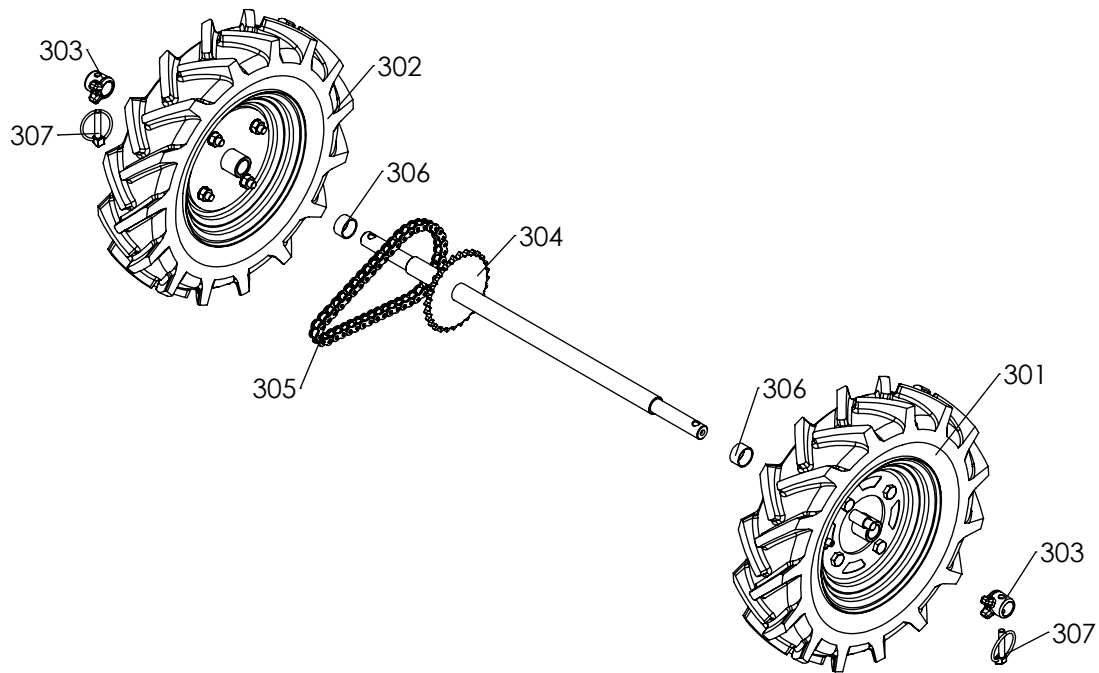

Rep N°	Ref.	Désignation	Quantité
301	K309000025	ROUE GAUCHE DE 400	1
302	K309000020	ROUE DROITE DE 400	1
303	K302000005	BUTEE D'ENTRAINEMENT DE ROUE	2
304	5303010025	ARBRE ROUES MOTRICES	1
305	0306020048	CHAINE OUV ISO44M 08B pas 12.7	1
306	0302020217	ENTRETOISE ROUE MOTRICE TUBE SERR. Ø28x1.5 NF 10 305	2
307	0301010009	GOUPILLE CLIPS 8X42 ZING	2