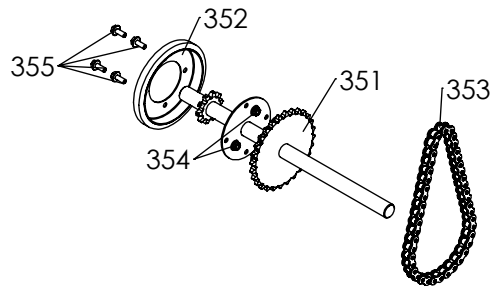

Rep N°	Ref.	Désignation	Quantité
151	5302013719	LEVIER EMBRAYAGE BV NOIR	1
152	5302013717	LEVIER EMBRAYAGE ROTOR NOIR	1
153	5302013715	TOURELLE COMMANDE CABLE NOIR	1
154	5302010201	DEFLECTEUR LEVIER ROTOR EMBRAY	1
155	0341000003	GALET 2 EPAULEMENTS ROUL 6200 ZZ	2
156	0308050018	CABLE FREIN PARK Lg 600	1
157	0308020078	CABLE EMBRAYAGE ROTOR LG 1050	1
158	0308020076	CABLE EMBRAYAGE BV LG 1050	1
159	0305030026	PATTE DE DEBRAYAGE BV	1
160	0305010038	RESSORT TRACTION LEVIER ROTOR	1
161	0301050001	CLIPS PRESTOLE Z/VIS 4.2 EP 4	1
162	0300401003	RONDELLE PLATE M 10X20X2 Z NFE 27611	2
163	0300400802	RONDELLE PLATE M 8X18X1.5 Z NFE 25513	2
164	0300260801	ECROU HM 8 ZEMB CR DIN 6923-8	2
165	0300211001	ECROU FREIN M 10 Z DIN 985/8	2
166	0300210804	ECROU FREIN EMB LISSE M8 Z DIN6926-8-CLE13	1
167	0300201002	ECROU H.U. M 10 Z DIN 934	2
168	0300080405	VIS TOLE TETE POELIER D11 POZI Cr 4.2X16 Z	1
169	0300011003	VIS H 10 X 35 FST Z NFEN 24017	2
170	0300010816	VIS H 8x20 Z EMB CR	4
171	0300010804	VIS-TH-DIN931-8.8-CLE13-M8X110	1

Rep N°	Ref.	Désignation	Quantité
301	K309000025	ROUE GAUCHE DE 400	1
302	K309000020	ROUE DROITE DE 400	1
303	K302000005	BUTEE D'ENTRAINEMENT DE ROUE	2
304	5303010025	ARBRE ROUES MOTRICES	1
305	0306020048	CHAINE OUV ISO44M 08B pas 12.7	1
306	0302020217	ENTRETOISE ROUE MOTRICE TUBE SERR. Ø28x1.5 NF 10 305	2
307	0301010009	GOUPILLE CLIPS 8X42 ZING	2