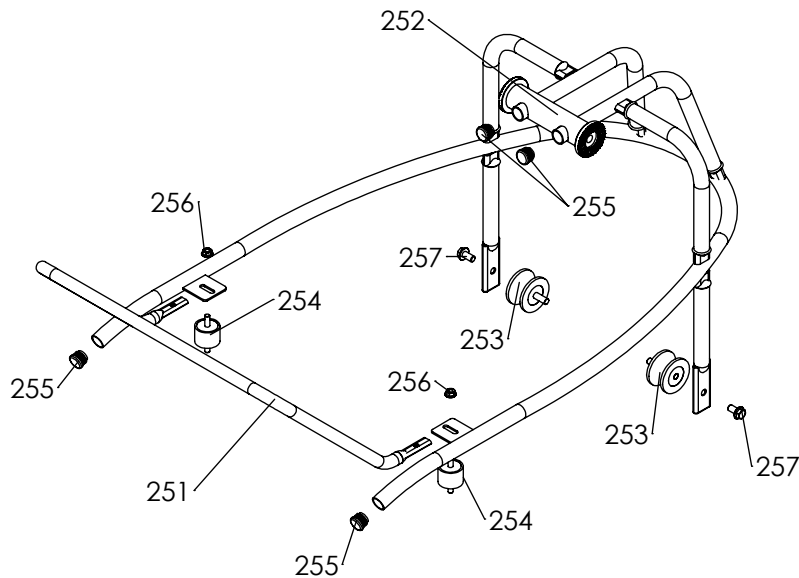

Rep N°	Ref.	Désignation	Quantité
251	5302013722	GRILLE ANTI PROTECTION NOIR	1
252	5302013720	OSSATURE TUBULAIRE NOIR RL460	1
253	0341000129	SILENT BLOC DIABTD60.36 M10x30 REF AMC 129110	2
254	0341000128	SILENT BLOC T40-30 M8x20	2
255	0341000127	BOUCHON A AILETTES PR TUBE Ø25	4
256	0300260801	ECROU HM 8 ZEMB CR DIN 6923-8	2
257	0300011027	VIS H 10x20 Z EMB CR DIN 6921 CL 6.8	2