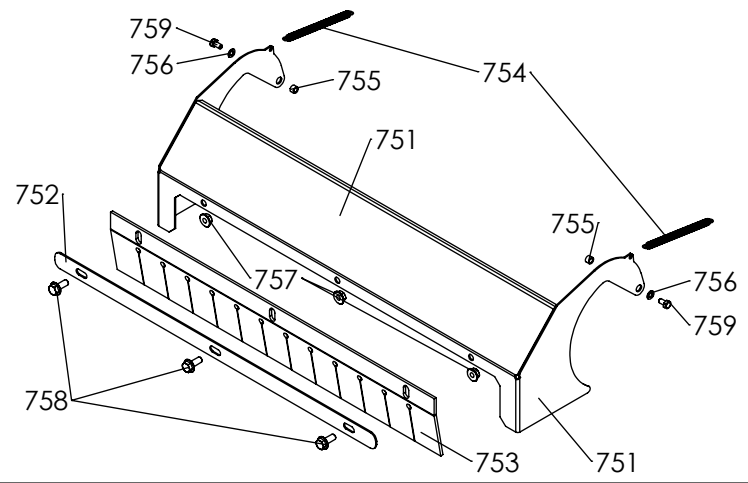

Rep N°	Ref.	Désignation	Quantité
751	5302013904	CARTER FRONTAL CAISSON JAUNE	1
751	5302012004	CARTER FRONTAL CAISSON VERT	1
752	5302013710	SERRE BAVETTE CAISSON NOIR	1
753	0341000126	BAVETTE COUPELLE FLEAU	1
754	0305010037	RESSORT TRACTION FLASQUE CAISS	2
755	0302020222	ENTRETOISE EPAULEE VOLET FRONT	2
756	0300400603	RONDELLE PLATE M 6X12X1 Z NFEN 25513	2
757	0300260801	ECROU HM 8 ZEMB CR DIN 6923-8	3
758	0300010816	VIS H 8x20 Z EMB CR	3
759	0300010608	VIS H 6 X 12 Z NF EN 24017/6.8	2