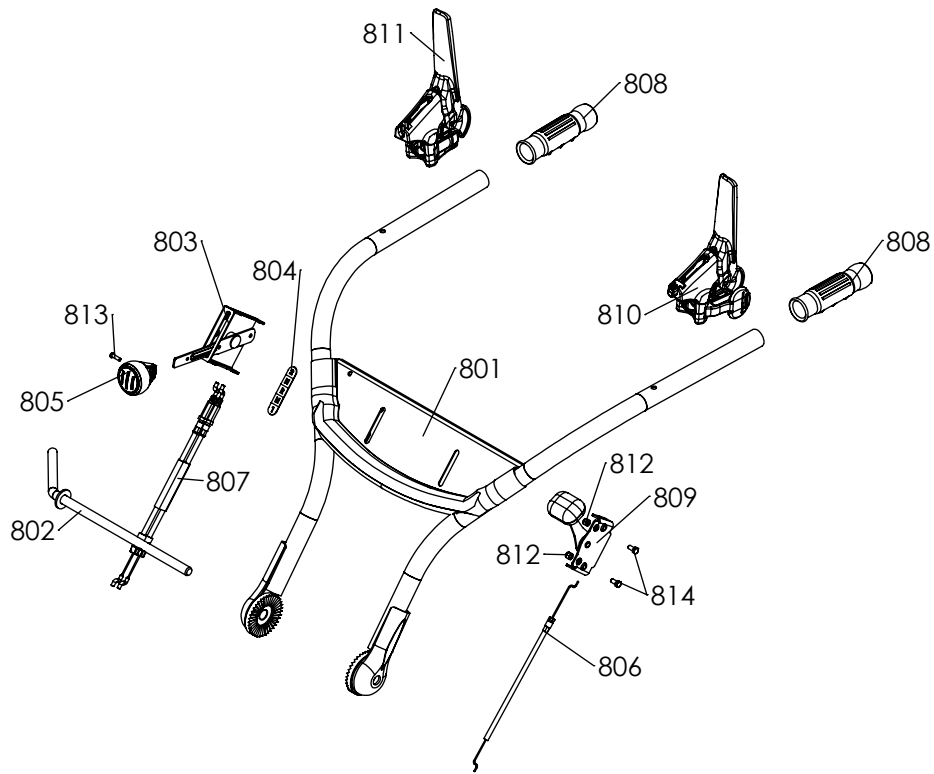

Rep N°	Ref.	Désignation	Quantité
801	5302013721	GUIDON RL460 NOIR	1
802	4102023720	POIGNEE LATERALE NOIR GIVRE	1
803	3001000055	COMMANDE VITESSE F0603	1
804	0503010315	STICKER VITESSE 2+N+R+N+1 F0603	1
805	0340000011	POMMEAU LEVIER DE VIT M0701	1
806	0308080006	CABLE DE GAZ	1
807	0308010013	CABLE VIT DOUBLE LG900 CF75	1
808	0307020027	POIGNEE GUIDON	2
809	0307020026	MANETTE ACCELERATEUR	1
810	0307010069	LM5C-SMR2-ORR - YELLOW LEVIER D EMBRAYAGE ROTOR RL460	1
811	0307010068	LM5C-SMR2-ORL - YELLOW LEVIER D EMBRAYAGE BV RL460	1
812	0300210501	ECROU FREIN M 5 Z DIN 985/8	2
813	0300120404	VIS PT WN 1412 KB40x14 Z CRUCI	1
814	0300010504	VIS H M5x10 CL8.8 ZN ISO 4017	2