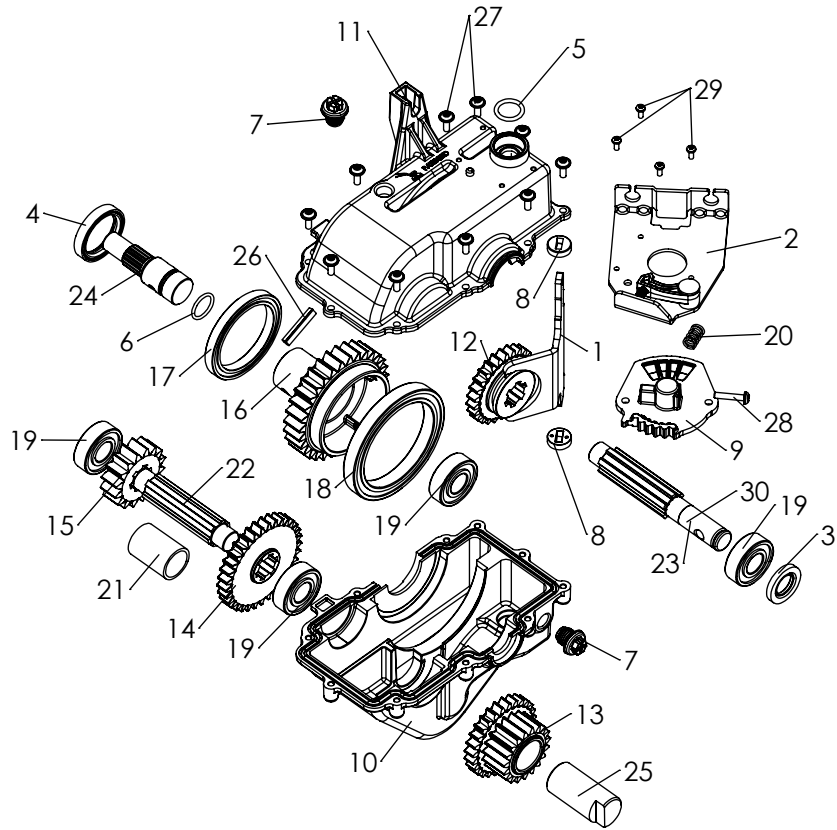

Rep N°	Ref.	Désignation	Quantité
1	3002000001	FOURCHETTE F0603 TRAITEE	1
2	3001000058	TOLE SELECTEUR VIT. SERTI	1
3	0343020003	BAGUE D'ETANCHEITE 15x28x4 IEL AI DL	1
4	0343020002	Bague d'étanchéité 30x40x7 IEL AI DL	1
5	0343010005	JOINT TORIQUE Ø15x2.5	1
6	0343010004	JOINT TORIQUE Ø16x2	1
7	0341000093	BOUCHON M12X1.5	2
8	0340000010	ENTRETOISE GUIDE FOURCHETTE F0603	2
9	0340000009	LEVIER SELECTION DE VITESSE F0603	1
10	0340000008	COQUE INFERIEUR F0603	1
11	0340000007	COQUE SUPERIEUR F0603	1
12	0306050044	PIGNON BALADEUR 26 dts M2	1
13	0306050043	PIGNON MAR 19 et 27 dts M2	1
14	0306050042	PIGNON 1er 33 dts M2	1
15	0306050041	PIGNON INTER 16 dts M2.5	1
16	0306050040	PIGNON SORTIE BOITE 31 dts M2.5	1
17	0306010040	ROULEMENT 6810	1
18	0306010039	ROULEMENT 6813	1
19	0306010038	Roulement 6202	4
20	0305020015	RESSORT CP 9x15 12/10 GALVA	1
21	0302020113	ENTRETOISE 20x24x33	1
22	0302010111	ARBRE SECONDAIRE F0603	1
23	0302010110	ARBRE D'ENTREE F0603	1
24	0302010109	ARBRE DE SORTIE F0603	1
25	0302010108	ARBRE TERTIAIRE MAR/1ER F0603	1
26	0301020018	Goupille HBK 6x28 DIN 8748 ST	1
27	0300090405	Vis Altracs WN5151 40x12z Ejet: 6317036809	10
28	0300090403	VIS TORX WN 1452 K40x20	1
29	0300090303	Vis altracs WN5251 K30x8z	4