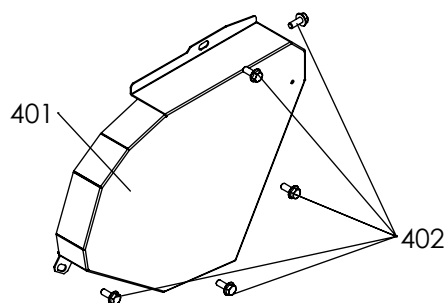

Rep N°	Ref.	Désignation	Quantité
401	5302013905	CARTER LATERAL R&L JAUNE	1
401	5302012005	CARTER LAT SS LOGO VERT RL460	1
402	0300010816	VIS H 8x20 Z EMB CR	5