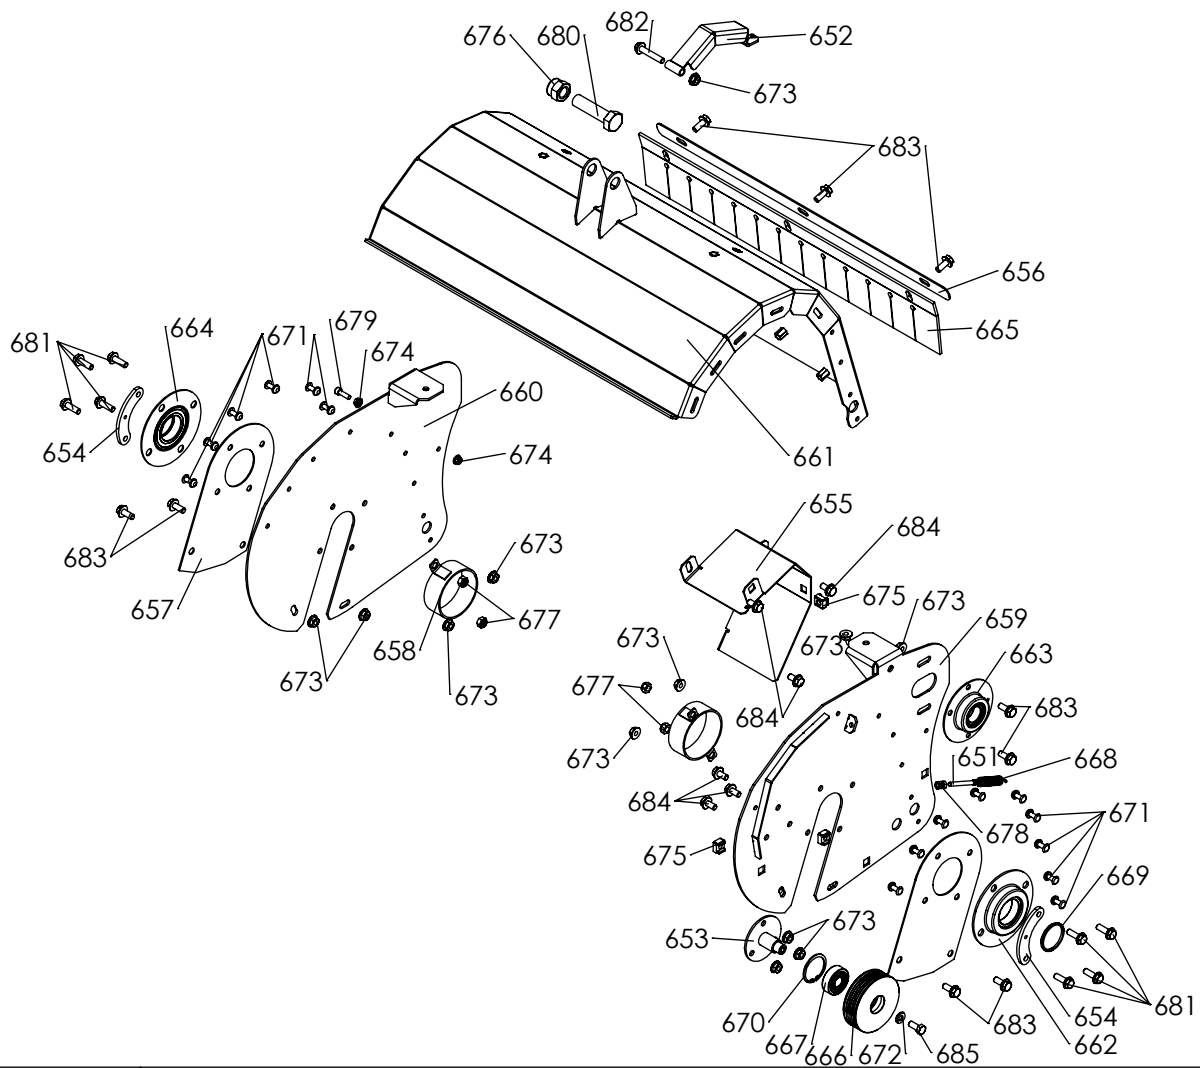

Rep N°	Ref.	Désignation	Quantité
651	KE04010018	VIS DE BIELETTE EMBRAY.BOITIER	1
652	5302013729	PATIN DE FREIN PARKING NOIR RL	1
653	5302013724	SUPPORT POULIE FOLLE NOIR RL46	1
654	5302013723	SUPPORT CAPOT FRONTAL NOIR	2
655	5302013711	CARTER ARB. PASSE CLOISON NOIR	1
656	5302013710	SERRE BAVETTE CAISSON NOIR	1
657	5302013708	FOURRURE CAISSON FL NOIR RL460	2
658	5302013707	COUVERCLE CHI ROTOR NOIR RL460	2
659	5302013705	FLASQUE CAISSON GAUCHE NOIR	1
660	5302013704	FLASQUE CAISSON DROIT NOIR RL4	1
661	5302013703	TOLE SUP CAISSON NOIR RL460	1
662	5301010001	PALIER ASSEMBLE Ø40	1
663	5201020020	MONTAGE PALIER Ø25	1
664	4101020013	MONTAGE PALIER Ø40	1
665	0341000126	BAVETTE COUPELLE FLEAU	1
666	0306060060	POULIE FOLLE FLEAUX PROFIL 6PK	1
667	0306010065	RLT A BILLES 6302 2RS	1
668	0305010035	RESSORT TRACTION POLY-V	1
669	0302020212	BAGUE DE CALAGE ROTOR	1
670	0301070035	CIRCLIP INT 42 DIN472 J RENF	1
671	0301000019	RIVET STD TP 6.4X22 14	18
672	0300480802	RONDELLE NORD-LOCK Ø8 SP	1
673	0300260801	ECROU HM 8 ZEMB CR DIN 6923-8	16
674	0300260601	ECROU HM 6 ZEMB CR DIN 6923	2
675	0300230803	Ecrou cage M8 4808-B-4	5
676	0300211801	ECROU H NYLSTOP M18	1
677	0300210802	ECROU FREIN M 8 Z DIN 985/8	4
678	0300200601	ECROU H.U. M 6 Z	2
679	0300020602	VIS CHC 6 X 20 Z	1
680	0300011801	VIS M18x70 CL8.8 ZN DIN933	1
681	0300010838	VIS H 8x25 Z EMB CR DIN 6921 CL 6.8	8
682	0300010818	VIS H 8x45 Z EMB CR DIN 6921	1
683	0300010816	VIS H 8x20 Z EMB CR	9
684	0300010815	VIS H 8x16 Z EMB CR DIN 6921 CL 6.8	6
685	0300010806	VIS H 8 X 20 Z DIN 933 8/8	1