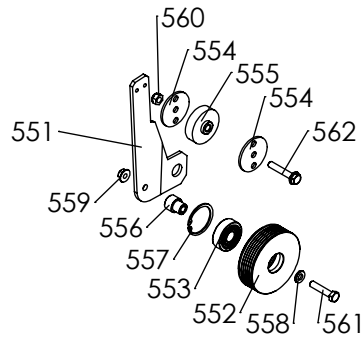

Rep N°	Ref.	Désignation	Quantité
301	K309000025	ROUE GAUCHE DE 400	1
302	K309000020	ROUE DROITE DE 400	1
303	K302000005	BUTEE D'ENTRAINEMENT DE ROUE	2
304	5303010025	ARBRE ROUES MOTRICES	1
305	0306020048	CHAINE OUV ISO44M 08B pas 12.7	1
306	0302020217	ENTRETOISE ROUE MOTRICE TUBE SERR. Ø28x1.5 NF 10 305	2
307	0301010009	GOUPILLE CLIPS 8X42 ZING	2

Rep N°	Ref.	Désignation	Quantité
351	5303010026	ARBRE INTERMEDIARE	1
352	0306060030	RONDELLE DE FRICTION SURMOULEE	1
353	0306020048	CHAINE OUV ISO44M 08B pas 12.7	1
354	0300260601	ECROU HM 6 ZEMB CR DIN 6923	4
355	0300010609	VIS H 6x16 Z EMB CR DIN 6921	4

Rep N°	Ref.	Désignation	Quantité
501	0306060062	POULIE ENTR. FLEAUX PROFIL 6PK	1
502	0306060059	POULIE TRAP ENTR. FLEAUX	1
503	0306030089	COURROIE DOUBLE ENTR. FLEAUX	1
504	0306030058	COURROIE PRI FLEAU AG6A LA40,5	1
505	0304000499	RONDELLE BLOCAGE POULIE TRANSM	1
506	0302020221	ENTRETOISE ARBRE PASS CLOISON	1
507	0302010190	ARBRE PASS CLOISON	1
508	0301040034	CLAVETTE TRANS FLEAUX COTE MOT	1
509	0301040033	CLAVETTE TRANS FLEAUX COTE EXT	1
510	0300480802	RONDELLE NORD-LOCK Ø8 SP	1
511	0300400801	RONDELLE PLATE 8X30X1.5 Z SERIE L U	1
512	0300010828	VIS H M8x25 CL8.8 ZN DIN 933 ISO4017	1
513	0300010816	VIS H 8x20 Z EMB CR	1

Rep N°	Ref.	Désignation	Quantité
551	5303010014	LEVIER DE TENSION POULY-V	1
552	0306060060	POULIE FOLLE FLEAUX PROFIL 6PK	1
553	0306010065	RLT A BILLES 6302 2RS	1
554	0304000498	RONDELLE D'APPUI	2
555	0302020218	ENTRETOISE TENDEUR POULIE	1
556	0302010194	AXE POULIE FOLLE	1
557	0301070035	CIRCLIP INT 42 DIN472 J RENF	1
558	0300480802	RONDELLE NORD-LOCK Ø8 SP	1
559	0300260801	ECROU HM 8 ZEMB CR DIN 6923-8	1
560	0300210802	ECROU FREIN M 8 Z DIN 985/8	1
561	0300010829	VIS H M8x40 CL8.8 ZN DIN 931	1
562	0300010818	VIS H 8x45 Z EMB CR DIN 6921	1