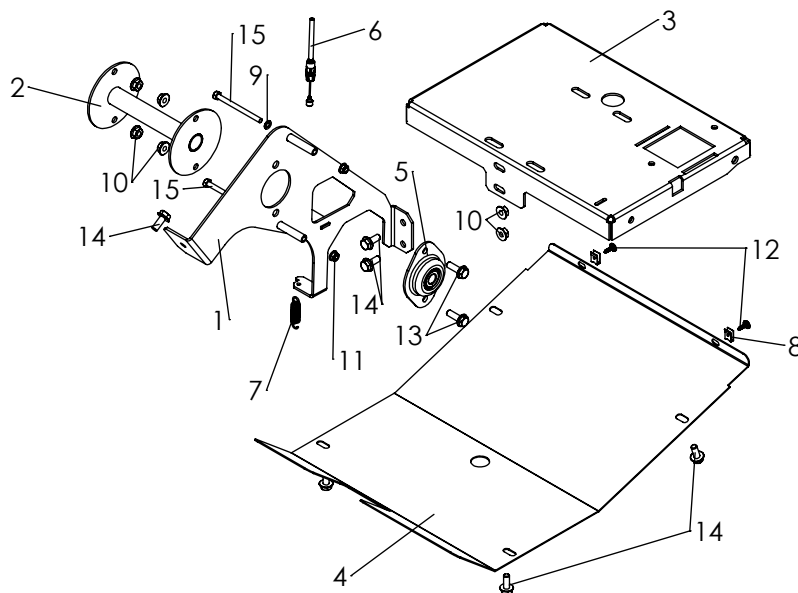

Pièces de rechange Spare parts list

5300**01**

*Débroussailleuse
Brushcutter*

Rep N°	Ref.	Désignation	Quantité
1	5302013713	SUPPORT BV NOIR RL460	1
2	5302013712	BRIDE SUPPORT BV NOIR RL460	1
3	5302013702	PLATINE MOTEUR RL460 NOIR	1
4	5302012006	TOLE DE FOND PLIEE VERT RL460	1
4	5302013906	TOLE DE FOND PLIEE JAUNE RL460	1
5	5301010002	PALIER RLTS EPAULE BV	1
6	0308050018	CABLE FREIN PARK Lg 600	1
7	0305010036	RESSORT TRACTION FREIN FLEAUX	1
8	0301050001	CLIPS PRESTOLE Z/VIS 4.2 EP 4	2
9	0300400603	RONDELLE PLATE M 6X12X1 Z NFEN 25513	2
10	0300260801	ECROU HM 8 ZEMB CR DIN 6923-8	12
11	0300210603	ECROU FREIN EMB M6 Z DIN 985-8	2
12	0300080405	VIS TOLE TETE POELIER D11 POZI Cr 4.2X1.6 Z	2
13	0300010838	VIS H 8x25 Z EMB CR DIN 6921 CL 6.8	2
14	0300010816	VIS H 8x20 Z EMB CR	7
15	0300010624	VIS H M6x80 Z	2

Rep N°	Ref.	Désignation	Quantité
51	5302012001	LONGERON DROIT PLIE VERT	1
51	5302013725	LONGERON DROIT PLIE NOIR	1
52	0301050001	CLIPS PRESTOLE Z/VIS 4.2 EP 4	3
53	0300010816	VIS H 8x20 Z EMB CR	15
54	0300260801	ECROU HM 8 ZEMB CR DIN 6923-8	9
55	5302013706	FOURRURE ESSIEU NOIRE RL460	1
56	0300230803	Ecrou cage M8 4808-B-4	2
57	5201020019	PALIER ASSEMBLE D=20	1
58	5201020020	MONTAGE PALIER Ø25	1