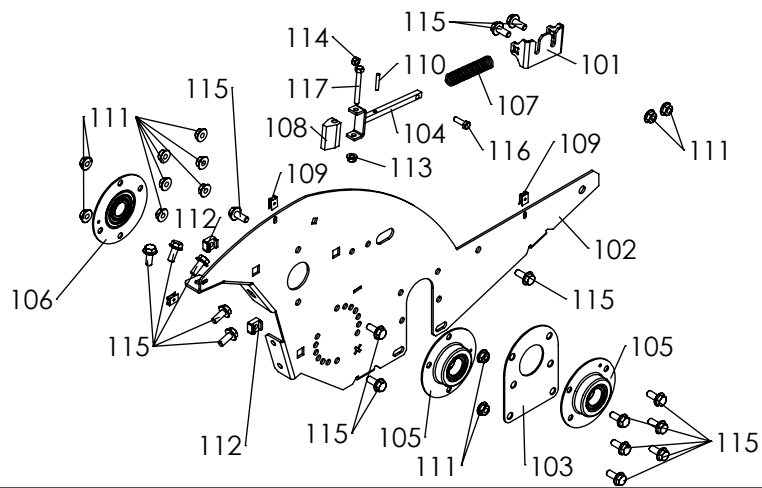

Pièces de rechange Spare parts list

5300**01**

*Débroussailleuse
Brushcutter*

Rep N°	Ref.	Désignation	Quantité
1	5302013713	SUPPORT BV NOIR RL460	1
2	5302013712	BRIDE SUPPORT BV NOIR RL460	1
3	5302013702	PLATINE MOTEUR RL460 NOIR	1
4	5302012006	TOLE DE FOND PLIEE VERT RL460	1
4	5302013906	TOLE DE FOND PLIEE JAUNE RL460	1
5	5301010002	PALIER RLTS EPAULE BV	1
6	0308050018	CABLE FREIN PARK Lg 600	1
7	0305010036	RESSORT TRACTION FREIN FLEAUX	1
8	0301050001	CLIPS PRESTOLE Z/VIS 4.2 EP 4	2
9	0300400603	RONDELLE PLATE M 6X12X1 Z NFEN 25513	2
10	0300260801	ECROU HM 8 ZEMB CR DIN 6923-8	12
11	0300210603	ECROU FREIN EMB M6 Z DIN 985-8	2
12	0300080405	VIS TOLE TETE POELIER D11 POZI Cr 4.2X1.6 Z	2
13	0300010838	VIS H 8x25 Z EMB CR DIN 6921 CL 6.8	2
14	0300010816	VIS H 8x20 Z EMB CR	7
15	0300010624	VIS H M6x80 Z	2

Rep N°	Ref.	Désignation	Quantité
51	5302012001	LONGERON DROIT PLIE VERT	1
51	5302013725	LONGERON DROIT PLIE NOIR	1
52	0301050001	CLIPS PRESTOLE Z/VIS 4.2 EP 4	3
53	0300010816	VIS H 8x20 Z EMB CR	15
54	0300260801	ECROU HM 8 ZEMB CR DIN 6923-8	9
55	5302013706	FOURRURE ESSIEU NOIRE RL460	1
56	0300230803	Ecrou cage M8 4808-B-4	2
57	5201020019	PALIER ASSEMBLE D=20	1
58	5201020020	MONTAGE PALIER Ø25	1

Rep N°	Ref.	Désignation	Quantité
301	K309000025	ROUE GAUCHE DE 400	1
302	K309000020	ROUE DROITE DE 400	1
303	K302000005	BUTEE D'ENTRAINEMENT DE ROUE	2
304	5303010025	ARBRE ROUES MOTRICES	1
305	0306020048	CHAINE OUV ISO44M 08B pas 12.7	1
306	0302020217	ENTRETOISE ROUE MOTRICE TUBE SERR. Ø28x1.5 NF 10 305	2
307	0301010009	GOUPILLE CLIPS 8X42 ZING	2