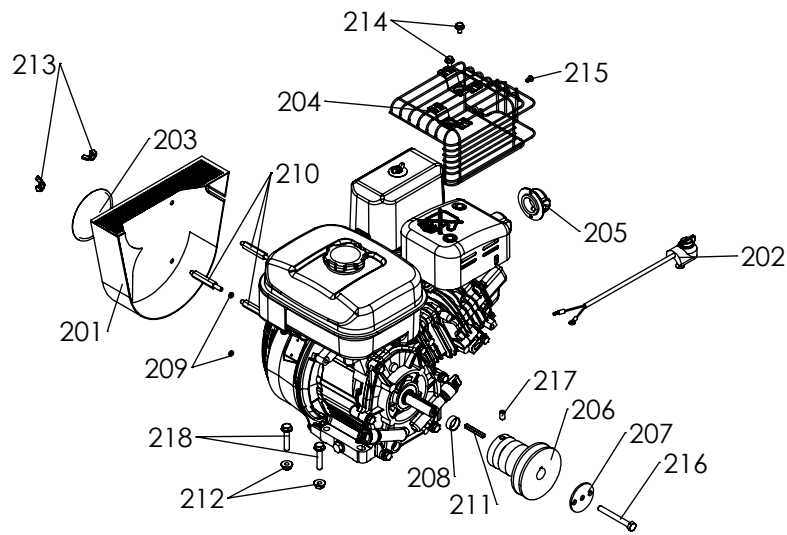

Rep N°	Ref.	Désignation	GX200 Quantité	EP21 Quantité	950 series Quantité
201	5302013903	DEBRIS SUB EP21 JAUNE RAL1021 RL460	-	1	-
201	5302013902	DEBRISG BS950 JAUNE RAL1021 RL460	-	-	1
201	5302013901	DEBRIS GX200 JAUNE RAL 1021 RL460	1	-	-
201	5302012003	DEBRISGUARD GX200 VERT 6029 RL460	1	-	-
202	5301010010	FAISC SWITCH ON-OFF AV COSSES RL460 GX200	1	-	-
203	0503000096	PICTOGRAMME NETTOYAGE DEBRISGU	1	1	1
204	0330032001	GRILLE ECHAPPEMENT EP	-	1	-
204	0330012007	GRILLE ECHAPPEMENT GX200	1	-	-
205	0330012008	DEFLECTEUR HONDA GX200 GP160	1	-	-
206	0306060058	POULIE MOTEUR DOUBLE D55/D90	1	1	1
207	0304000498	RONDELLE D'APPUI	1	1	1
208	0302020220	ENTRETOISE MOTEUR	1	1	1
209	0302020175	ENTRETOISE Ø8 X Ø6 X 3	-	4	-
210	0302010195	GOUJON DEBRISGUARD	3	4	3
211	0301040001	CLAVETTE 4.7x4.7x4 40 BTS DRO TOL h 9 - XC 48	1	1	1
212	0300260801	ECROU HM 8 ZEMB CR DIN 6923-8	4	4	4
213	0300240601	ECROU A OREILLES M6 DIN 315 A2	3	4	3
214	0300080501	VIS METAUX TCB POZI 5X10 Z DIN 7985	2	-	-
214	0300010620	VIS HM6 X 10 Z EMB LISSE CL6.8 NOIR x TETON CYL NFE25019	-	2	-
215	0300080404	VIS TOLE TCB 4.8X9.5 DIN 7981	-	1	-
216	0300060506	VIS TH 5/16 24 UNF LONG 70 Z	1	1	1
217	0300040801	VIS STHC 8 X 16 N BT POINTU DIN 914 45H	1	1	1
218	0300010817	VIS H 8x40 Z EMB CR DIN 6921	4	4	4