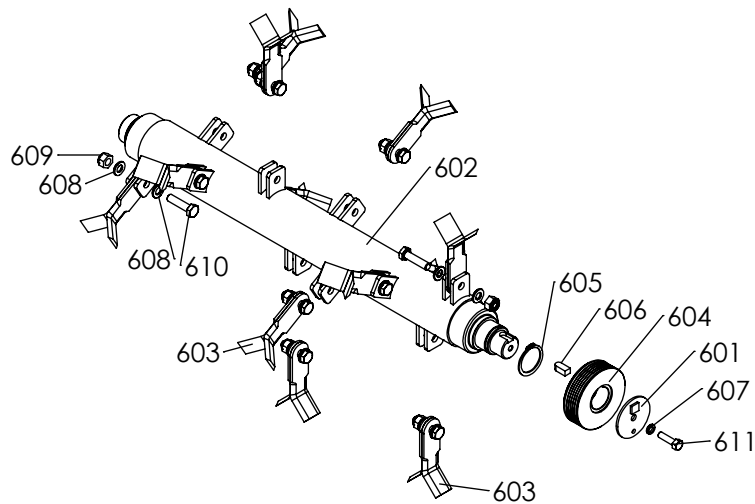

Rep N°	Ref.	Désignation	Quantité
401	5302013905	CARTER LATERAL R&L JAUNE	1
401	5302012005	CARTER LAT SS LOGO VERT RL460	1
402	0300010816	VIS H 8x20 Z EMB CR	5

Rep N°	Ref.	Désignation	Quantité
451	5302013714	RENFORT BV NOIR RL460	1
452	3001000057	BOITE DE VITESSE F0603 BV2+1R DOIGT D'INDEXAGE	1
453	0340010105	POULIE Ø260 GRIS 7040	1
454	0308010013	CABLE VIT DOUBLE LG900 CF75	1
455	0306050016	PIGNON 8 DTS 12.7 SIMPLE cannelé	1
456	0306030057	COURROIE LA45	1
457	0303000026	ENTRETOISE 34.5x16x9 CARTER 8/37	1
458	0302010021	AXE FIXATION POULIE INVERSEUR MECANIQUE	1
459	0301070026	ANNEAU ELASTIQUE RADIAL DIAM12 DIN6799	1
460	0300411401	RONDELLE 14.2x25x1.5	1
461	0300010816	VIS H 8x20 Z EMB CR	2

Rep N°	Ref.	Désignation	Quantité
501	0306060062	POULIE ENTR. FLEAUX PROFIL 6PK	1
502	0306060059	POULIE TRAP ENTR. FLEAUX	1
503	0306030089	COURROIE DOUBLE ENTR. FLEAUX	1
504	0306030058	COURROIE PRI FLEAU AG6A LA40,5	1
505	0304000499	RONDELLE BLOCAGE POULIE TRANSM	1
506	0302020221	ENTRETOISE ARBRE PASS CLOISON	1
507	0302010190	ARBRE PASS CLOISON	1
508	0301040034	CLAVETTE TRANS FLEAUX COTE MOT	1
509	0301040033	CLAVETTE TRANS FLEAUX COTE EXT	1
510	0300480802	RONDELLE NORD-LOCK Ø8 SP	1
511	0300400801	RONDELLE PLATE 8X30X1.5 Z SERIE L U	1
512	0300010828	VIS H M8x25 CL8.8 ZN DIN 933 ISO4017	1
513	0300010816	VIS H 8x20 Z EMB CR	1

Rep N°	Ref.	Désignation	Quantité
551	5303010014	LEVIER DE TENSION POULY-V	1
552	0306060060	POULIE FOLLE FLEAUX PROFIL 6PK	1
553	0306010065	RLT A BILLES 6302 2RS	1
554	0304000498	RONDELLE D'APPUI	2
555	0302020218	ENTRETOISE TENDEUR POULIE	1
556	0302010194	AXE POULIE FOLLE	1
557	0301070035	CIRCLIP INT 42 DIN472 J RENF	1
558	0300480802	RONDELLE NORD-LOCK Ø8 SP	1
559	0300260801	ECROU HM 8 ZEMB CR DIN 6923-8	1
560	0300210802	ECROU FREIN M 8 Z DIN 985/8	1
561	0300010829	VIS H M8x40 CL8.8 ZN DIN 931	1
562	0300010818	VIS H 8x45 Z EMB CR DIN 6921	1