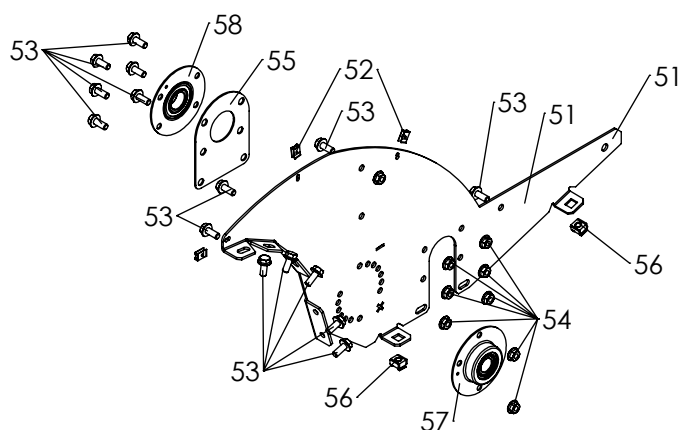

Pièces de rechange Spare parts list

5300**01**

*Débroussailleuse
Brushcutter*

Rep N°	Ref.	Désignation	Quantité
1	5302013713	SUPPORT BV NOIR RL460	1
2	5302013712	BRIDE SUPPORT BV NOIR RL460	1
3	5302013702	PLATINE MOTEUR RL460 NOIR	1
4	5302012006	TOLE DE FOND PLIEE VERT RL460	1
4	5302013906	TOLE DE FOND PLIEE JAUNE RL460	1
5	5301010002	PALIER RLTS EPAULE BV	1
6	0308050018	CABLE FREIN PARK Lg 600	1
7	0305010036	RESSORT TRACTION FREIN FLEAUX	1
8	0301050001	CLIPS PRESTOLE Z/VIS 4.2 EP 4	2
9	0300400603	RONDELLE PLATE M 6X12X1 Z NFEN 25513	2
10	0300260801	ECROU HM 8 ZEMB CR DIN 6923-8	12
11	0300210603	ECROU FREIN EMB M6 Z DIN 985-8	2
12	0300080405	VIS TOLE TETE POELIER D11 POZI Cr 4.2X1.6 Z	2
13	0300010838	VIS H 8x25 Z EMB CR DIN 6921 CL 6.8	2
14	0300010816	VIS H 8x20 Z EMB CR	7
15	0300010624	VIS H M6x80 Z	2

Rep N°	Ref.	Désignation	Quantité
51	5302012001	LONGERON DROIT PLIE VERT	1
51	5302013725	LONGERON DROIT PLIE NOIR	1
52	0301050001	CLIPS PRESTOLE Z/VIS 4.2 EP 4	3
53	0300010816	VIS H 8x20 Z EMB CR	15
54	0300260801	ECROU HM 8 ZEMB CR DIN 6923-8	9
55	5302013706	FOURRURE ESSIEU NOIRE RL460	1
56	0300230803	Ecrou cage M8 4808-B-4	2
57	5201020019	PALIER ASSEMBLE D=20	1
58	5201020020	MONTAGE PALIER Ø25	1

Rep N°	Ref.	Désignation	Quantité
301	K309000025	ROUE GAUCHE DE 400	1
302	K309000020	ROUE DROITE DE 400	1
303	K302000005	BUTEE D'ENTRAINEMENT DE ROUE	2
304	5303010025	ARBRE ROUES MOTRICES	1
305	0306020048	CHAINE OUV ISO44M 08B pas 12.7	1
306	0302020217	ENTRETOISE ROUE MOTRICE TUBE SERR. Ø28x1.5 NF 10 305	2
307	0301010009	GOUPILLE CLIPS 8X42 ZING	2