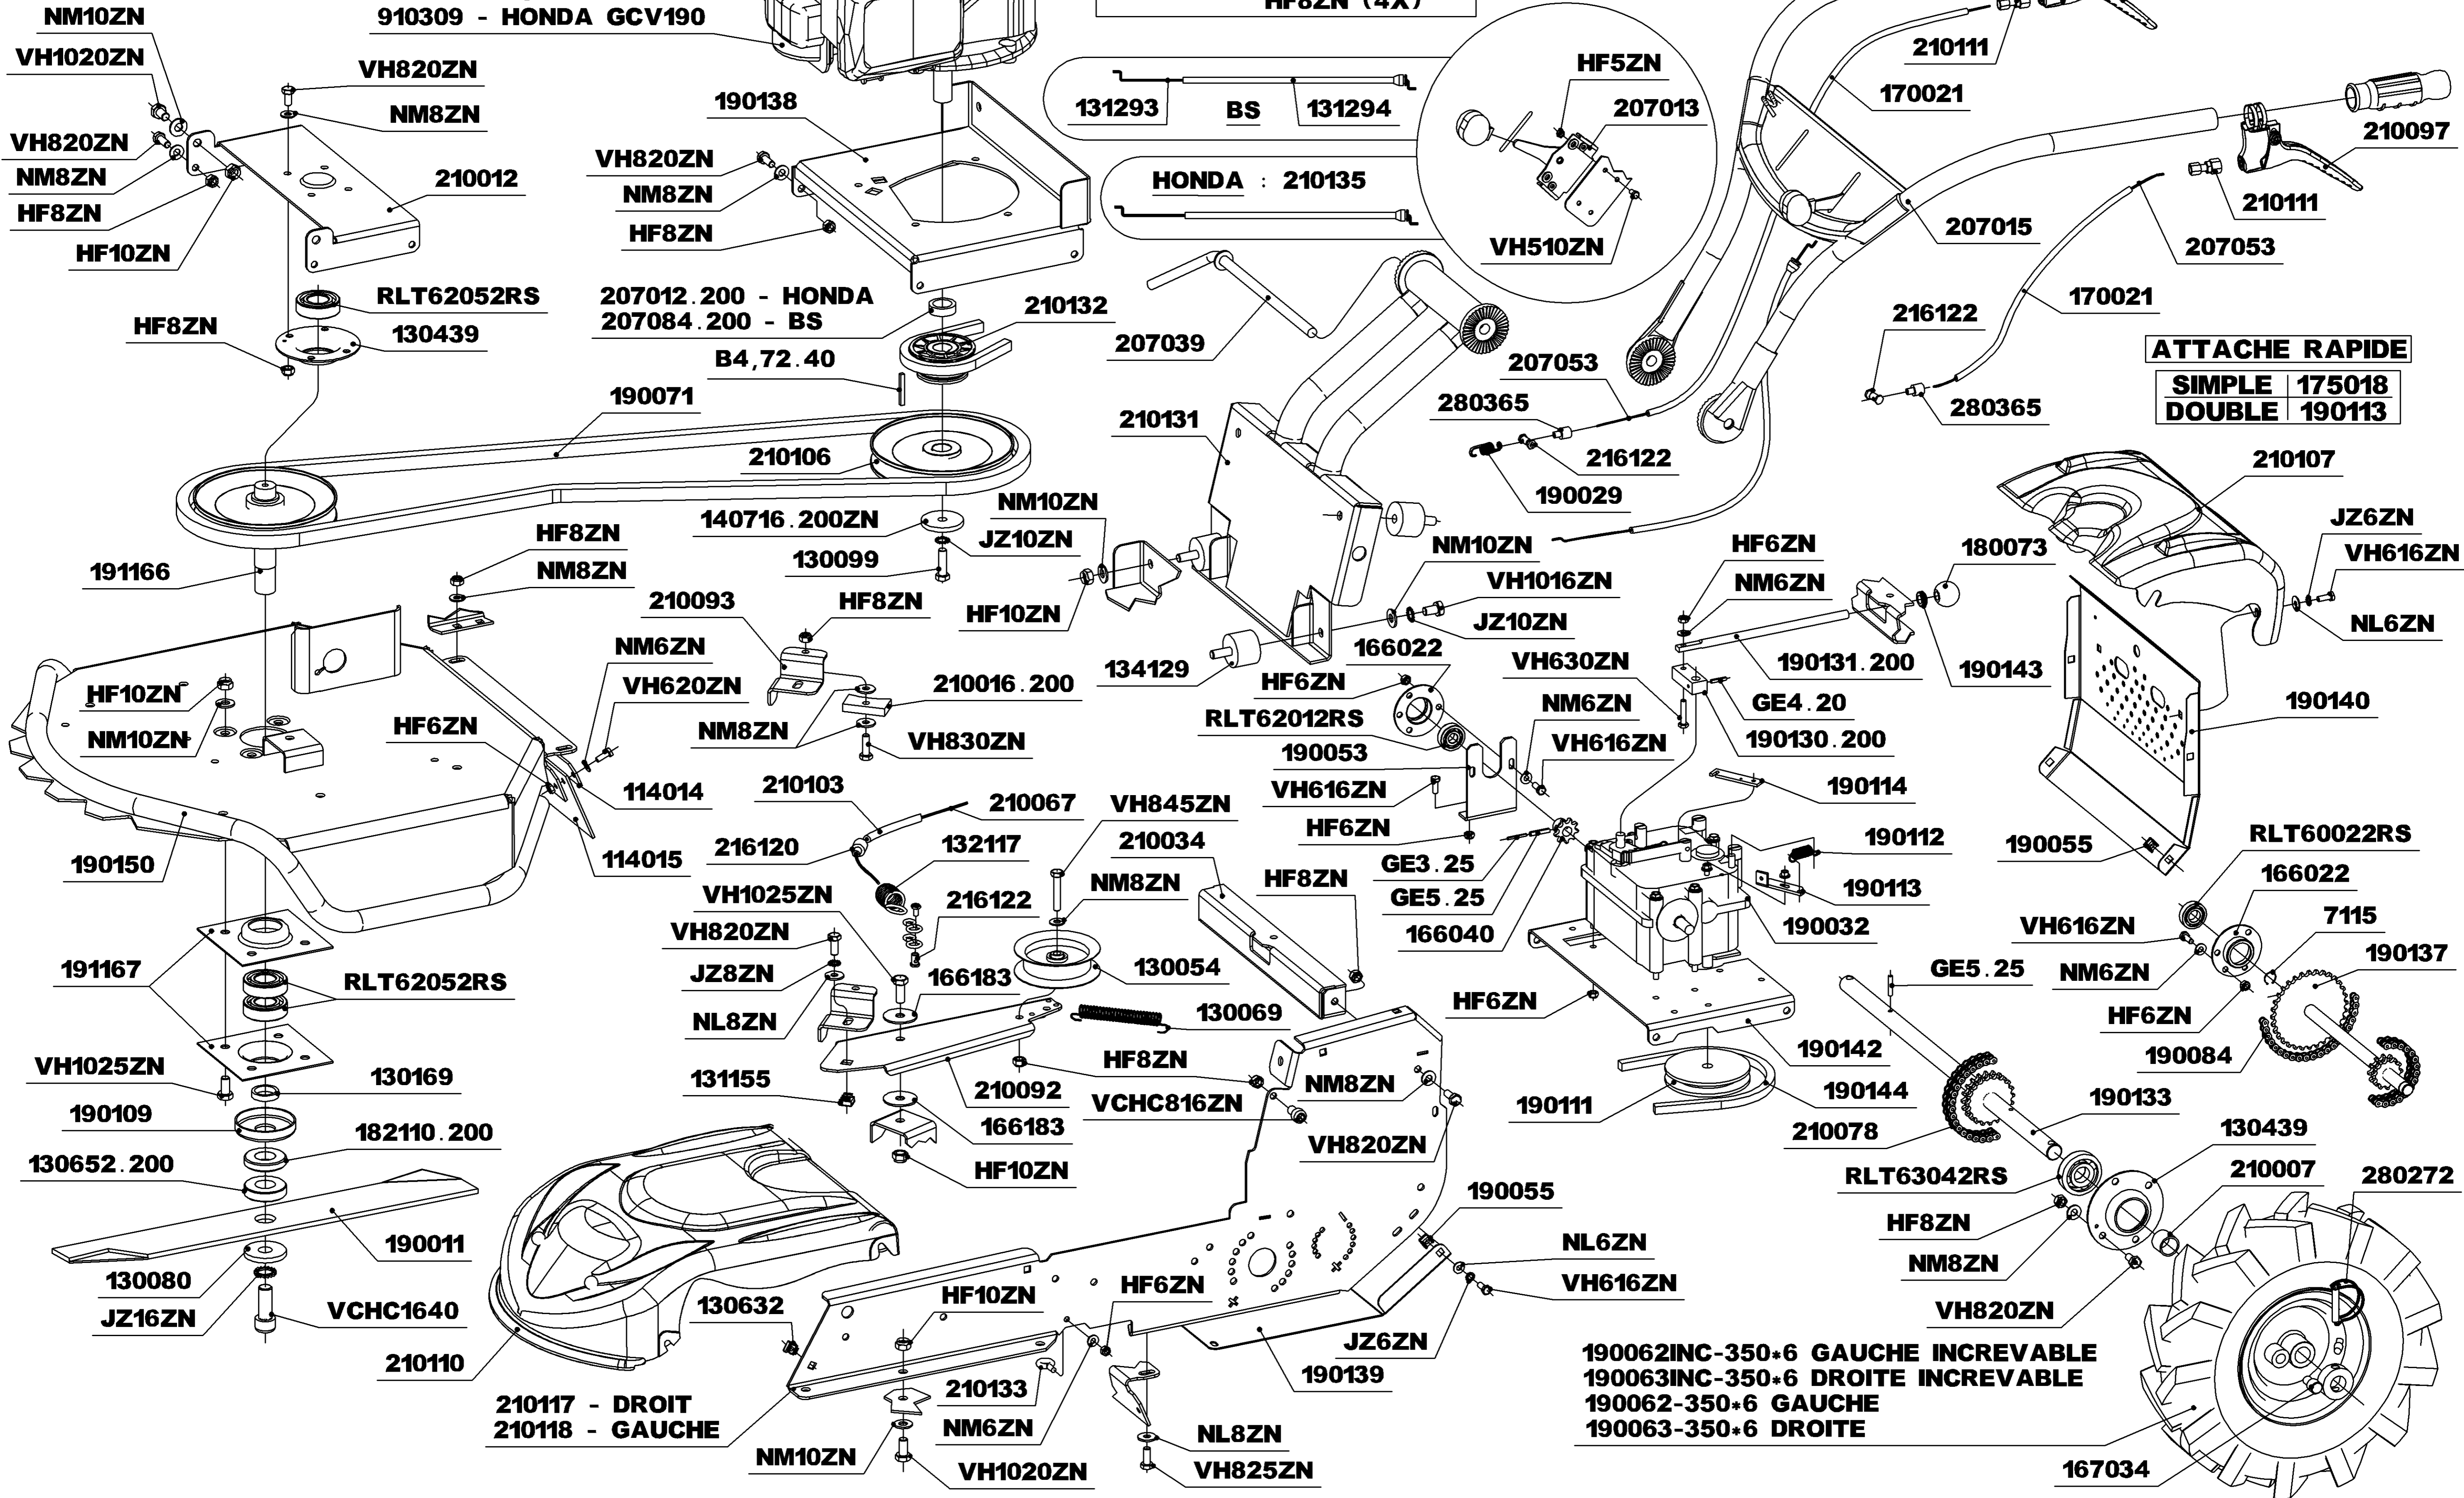

RL115

DE N° 69800 A N° 78399

FIXATION MOTEUR / PLATINE

BS	VH835ZN (2X)
	VH860ZN (1X)
	HF8ZN (3X)
HONDA	NM8ZN (2X)
	VH840ZN (4X)
	NM8ZN (4X)
	HF8ZN (4X)

910109 - BS W14
910309 - HONDA GCV190

ATTACHE RAPIDE

SIMPLE	175018
DOUBLE	190113

190062INC-350+6 GAUCHE INCREVABLE
190063INC-350+6 DROITE INCREVABLE
190062-350+6 GAUCHE
190063-350+6 DROITE

210117 - DROIT
210118 - GAUCHE