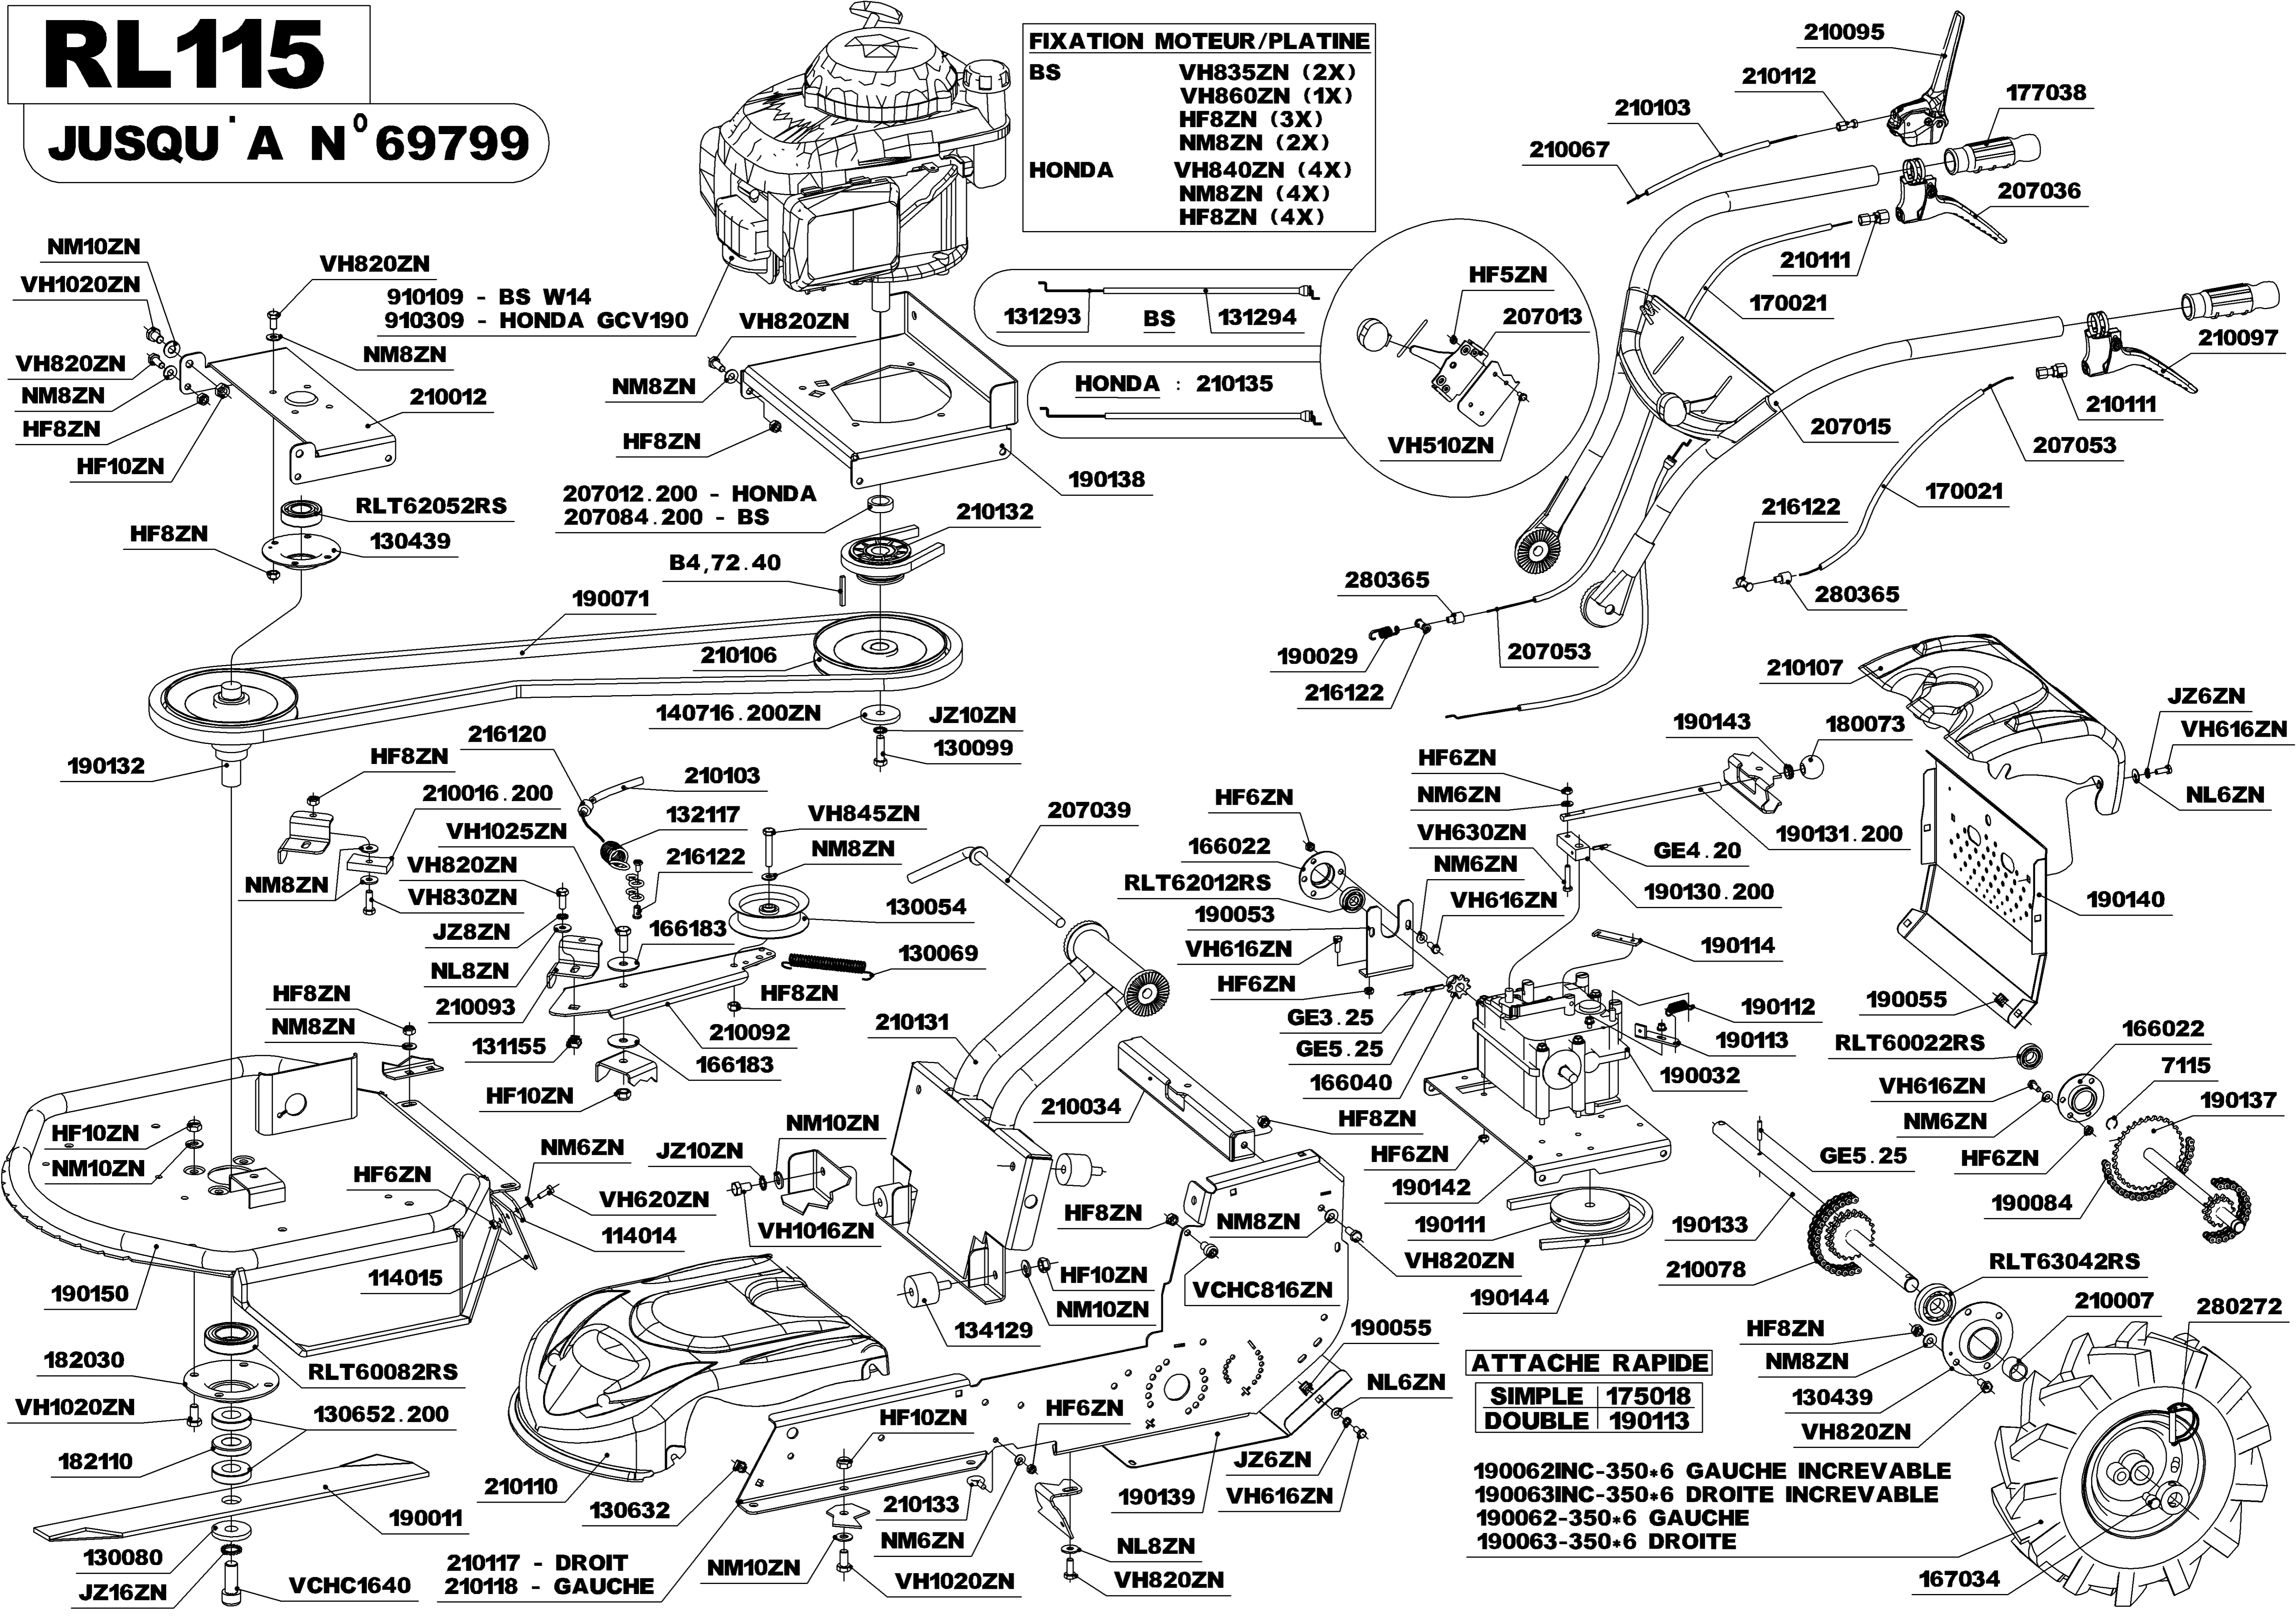

# RL115

JUSQU' A N° 69799

## FIXATION MOTEUR/PLATINE

BS	VH835ZN (2X) VH860ZN (1X) HF8ZN (3X) NM8ZN (2X)
HONDA	VH840ZN (4X) NM8ZN (4X) HF8ZN (4X)

**ATTACHE RAPIDE**  
SIMPLE 175018  
DOUBLE 190113

190062INC-350+6 GAUCHE INCREVABLE  
190063INC-350+6 DROITE INCREVABLE  
190062-350+6 GAUCHE  
190063-350+6 DROITE

190132  
HF8ZN  
210016.200  
VH1025ZN  
VH820ZN  
VH830ZN  
JZ8ZN  
NL8ZN  
210093  
HF8ZN  
NM8ZN  
131155  
HF10ZN

HF10ZN  
NM10ZN  
190150  
182030  
VH1020ZN  
182110  
190011  
130080  
JZ16ZN

190155  
114015  
RLT60082RS  
130652.200  
210110  
130632  
210117 - DROIT  
210118 - GAUCHE