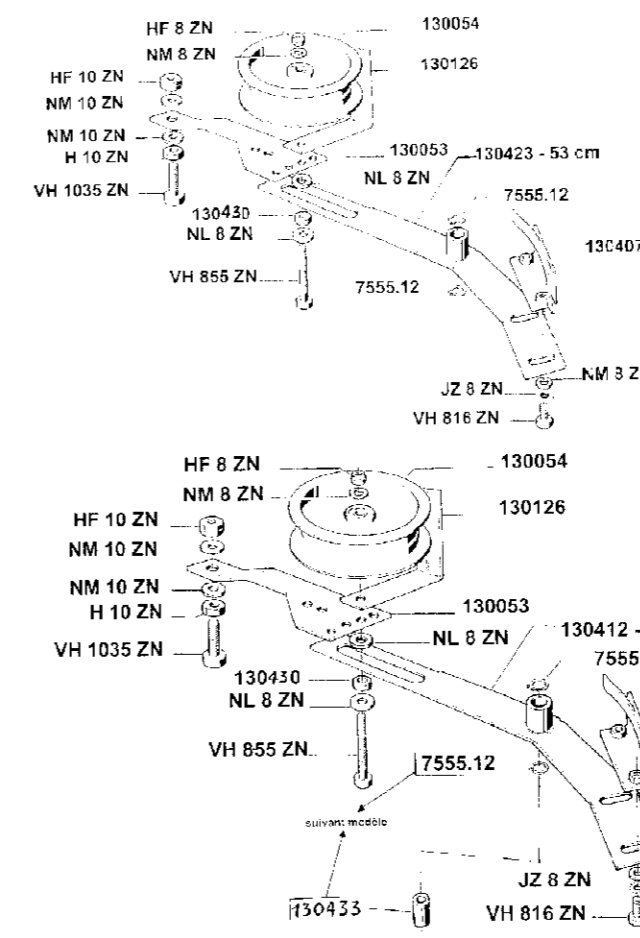

GUIDON jusqu'à l'année 95

COUPELLE 53

COUPELLE 53

RL1400 - jusqu'à 1995

CELLULE RL 1400 jusqu'à l'année 95

COUPELLE 65

CELLULE RL 1400 jusqu'à l'année 95

COUPELLE 130230

COUPELLE FURTIVE

COUPELLE FURTIVE

GUIDON jusqu'à l'année 95

CELLULE RL 1400 jusqu'à l'année 95

CELLULE RL 1400 jusqu'à l'année 95

MODELE 94-95

COUPELLE 53

COUPELLE 65

COUPELLE OSCILLANTE

FREIN A SANGLE

COUPELLE 53

suivant modèle

COUPELLE 65

COUPELLE 130330

COUPELLE FURTIVE

COUPELLE FURTIVE