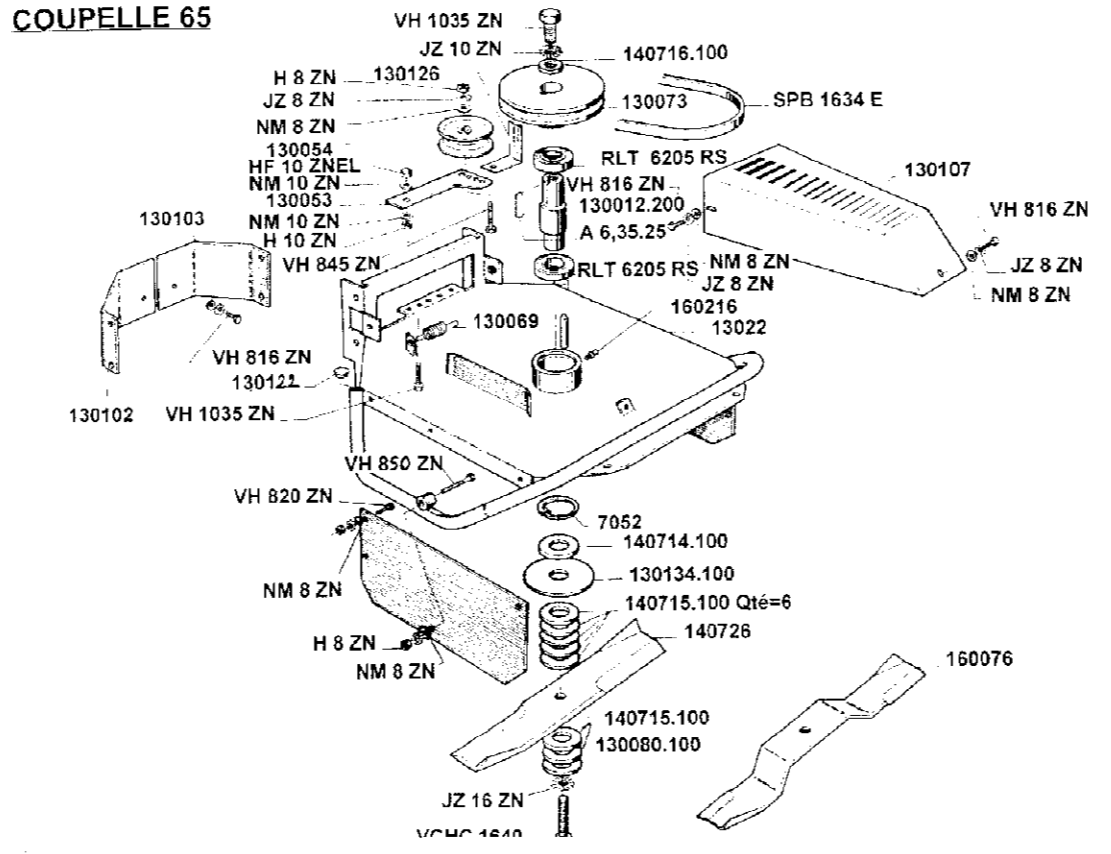

GUIDON jusqu'à l'année 95

COUPELLE 53

COUPELLE 53

RL1400 - jusqu'à 1995

CELLULE RL 1400 jusqu'à l'année 95

COUPELLE 65

CELLULE RL 1400 jusqu'à l'année 95

COUPELLE 130230

COUPELLE FURTIVE

COUPELLE FURTIVE

GUIDON jusqu'à l'année 95

CELLULE RL 1400 jusqu'à l'année 95

CELLULE RL 1400 jusqu'à l'année 95

MODELE 94-95

COUPELLE 53

COUPELLE 65

COUPELLE OSCILLANTE

FREIN A SANGLE

COUPELLE 53

suivant modèle

COUPELLE 65

COUPELLE 130330

COUPELLE FURTIVE

COUPELLE FURTIVE