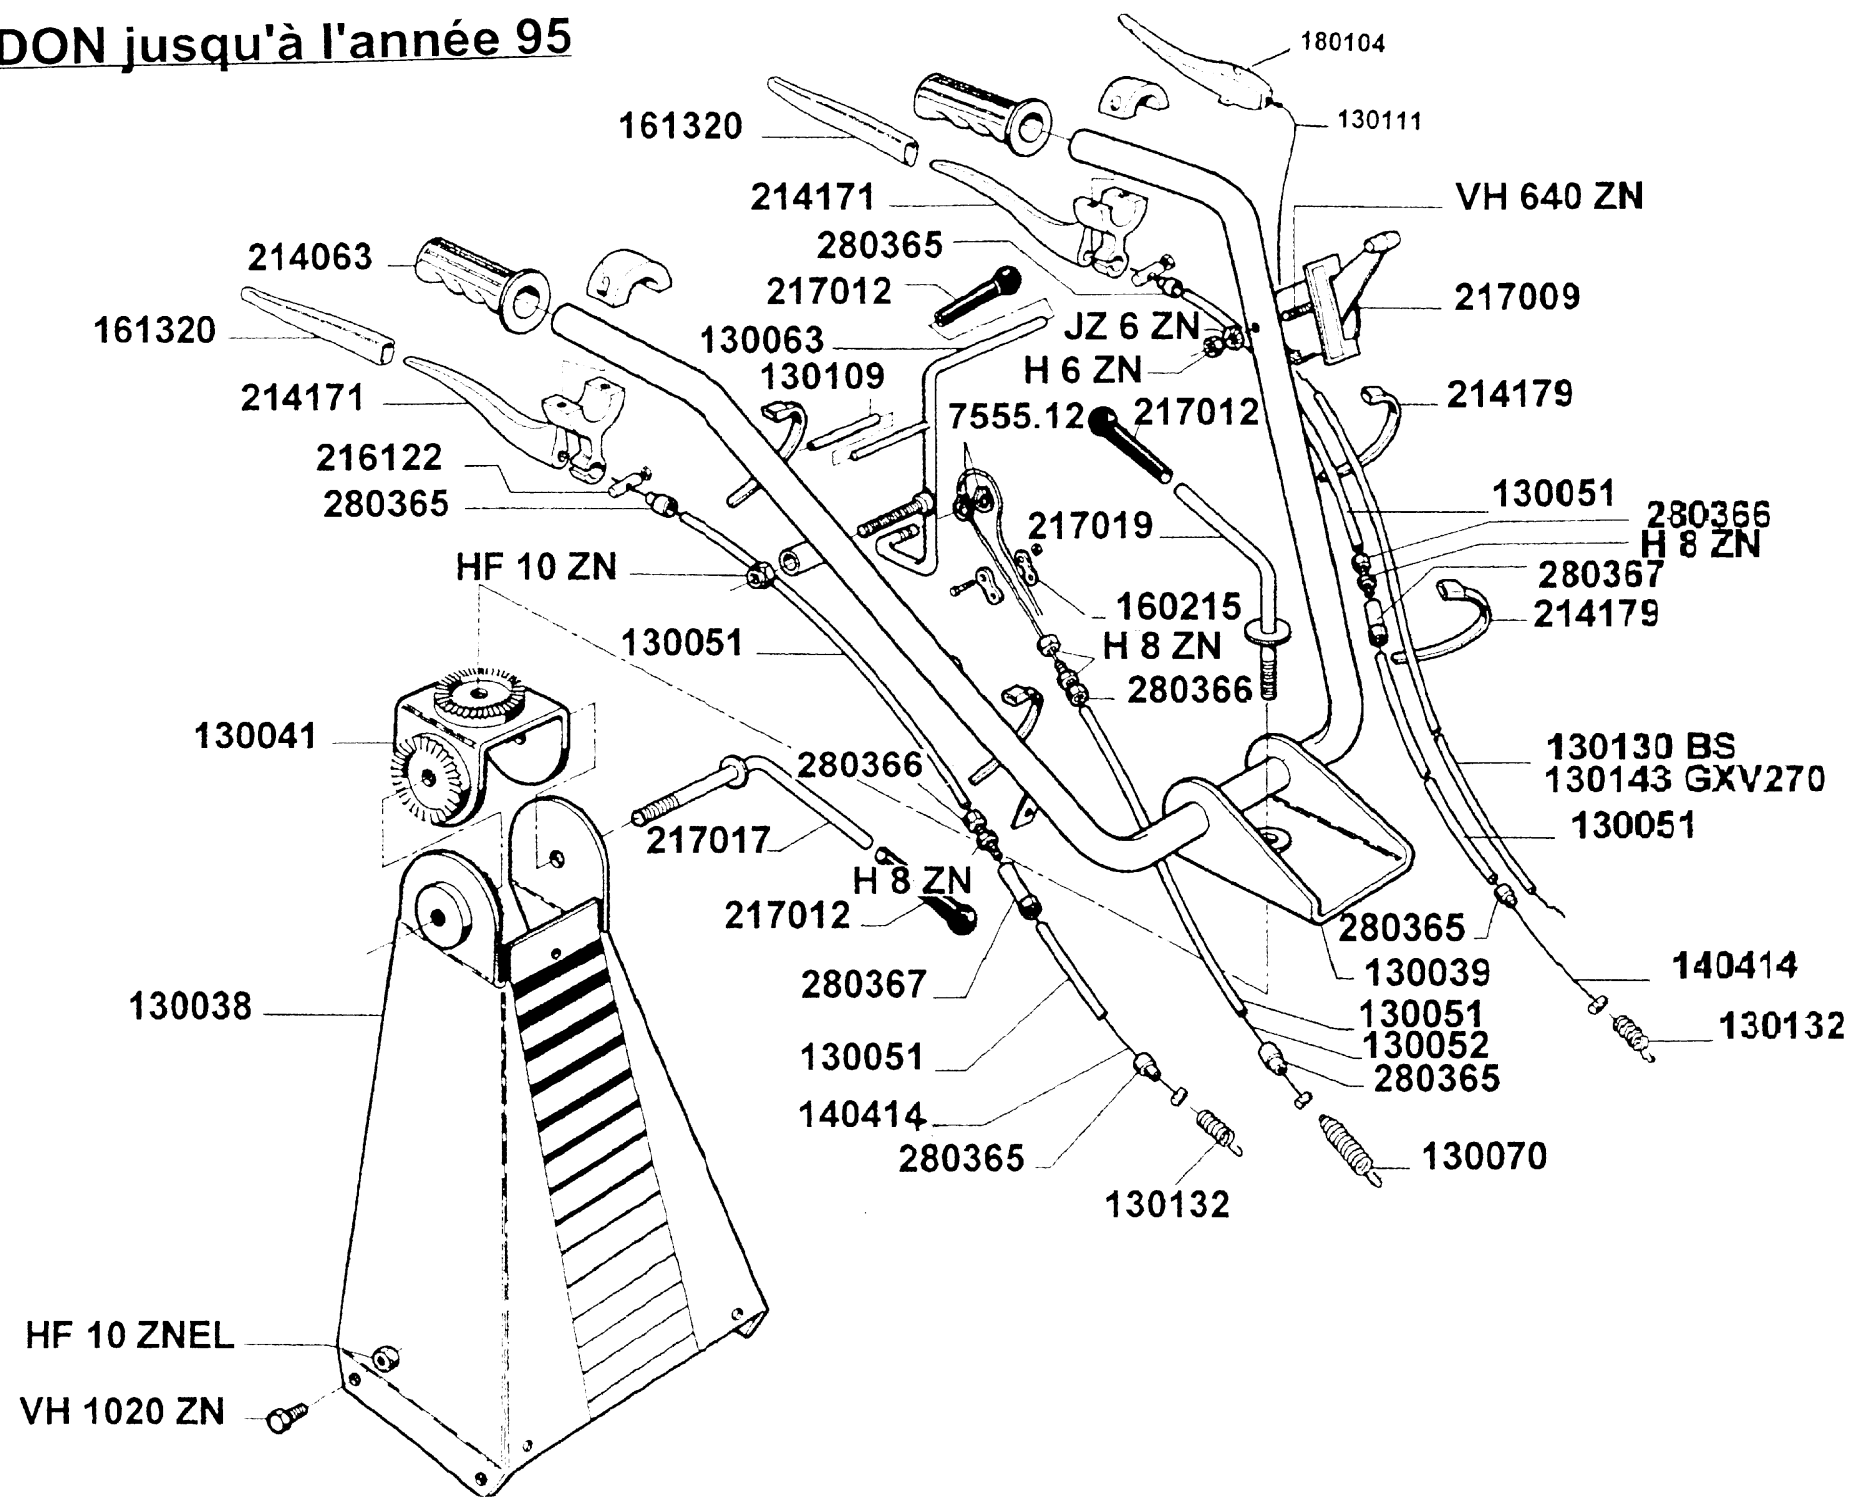

GUIDON jusqu'à l'année 95

COUPELLE 53

COUPELLE 53

RL1400 - jusqu'à 1995

CELLULE RL 1400 jusqu'à l'année 95

COUPELLE 65

CELLULE RL 1400 jusqu'à l'année 95

COUPELLE 130230

COUPELLE FURTIVE

COUPELLE FURTIVE

GUIDON jusqu'à l'année 95

CELLULE RL 1400 jusqu'à l'année 95

CELLULE RL 1400 jusqu'à l'année 95

MODELE 94-95

COUPELLE 53

COUPELLE 65

COUPELLE OSCILLANTE

FREIN A SANGLE

COUPELLE 53

suivant modèle

COUPELLE 65

COUPELLE 130330

COUPELLE FURTIVE

COUPELLE FURTIVE