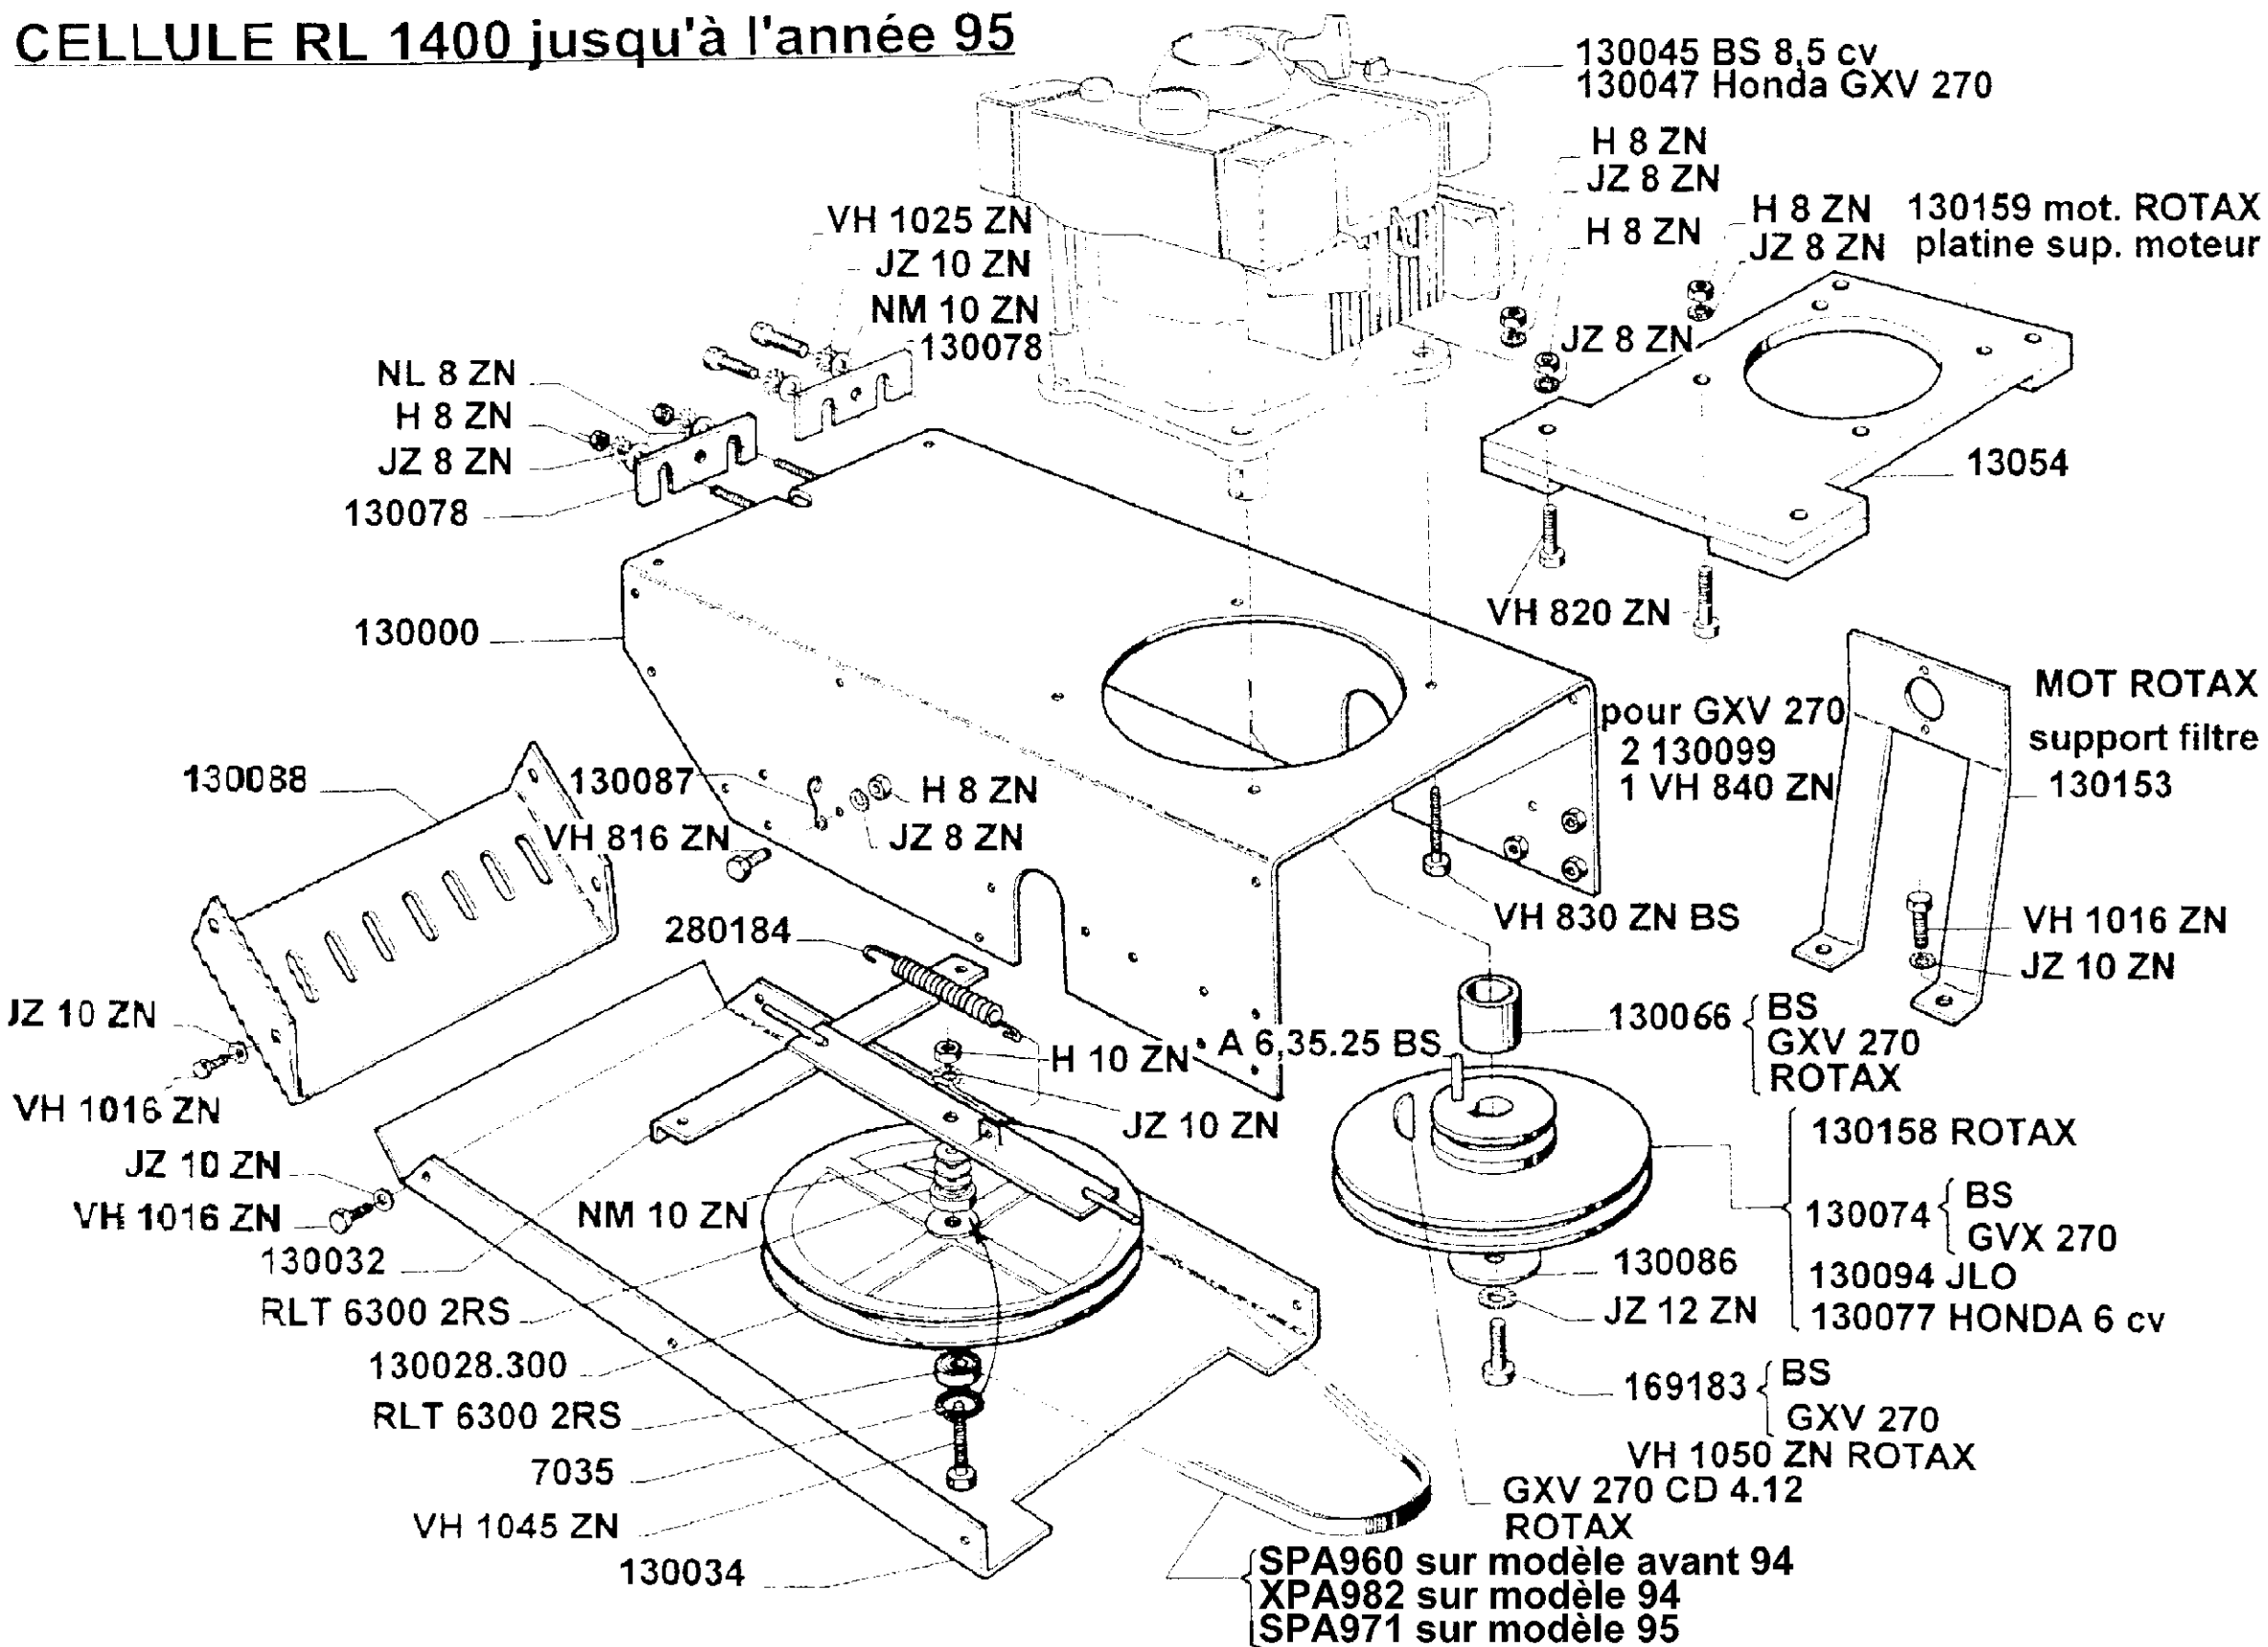

GUIDON jusqu'à l'année 95

COUPELLE 53

COUPELLE 53

RL1400 - jusqu'à 1995

CELLULE RL 1400 jusqu'à l'année 95

COUPELLE 65

CELLULE RL 1400 jusqu'à l'année 95

COUPELLE 130230

COUPELLE FURTIVE

COUPELLE FURTIVE

GUIDON jusqu'à l'année 95

CELLULE RL 1400 jusqu'à l'année 95

CELLULE RL 1400 jusqu'à l'année 95

MODELE 94-95

COUPELLE 53

COUPELLE 65

COUPELLE OSCILLANTE

FREIN A SANGLE

COUPELLE 53

suivant modèle

COUPELLE 65

COUPELLE 130330

COUPELLE FURTIVE

COUPELLE FURTIVE