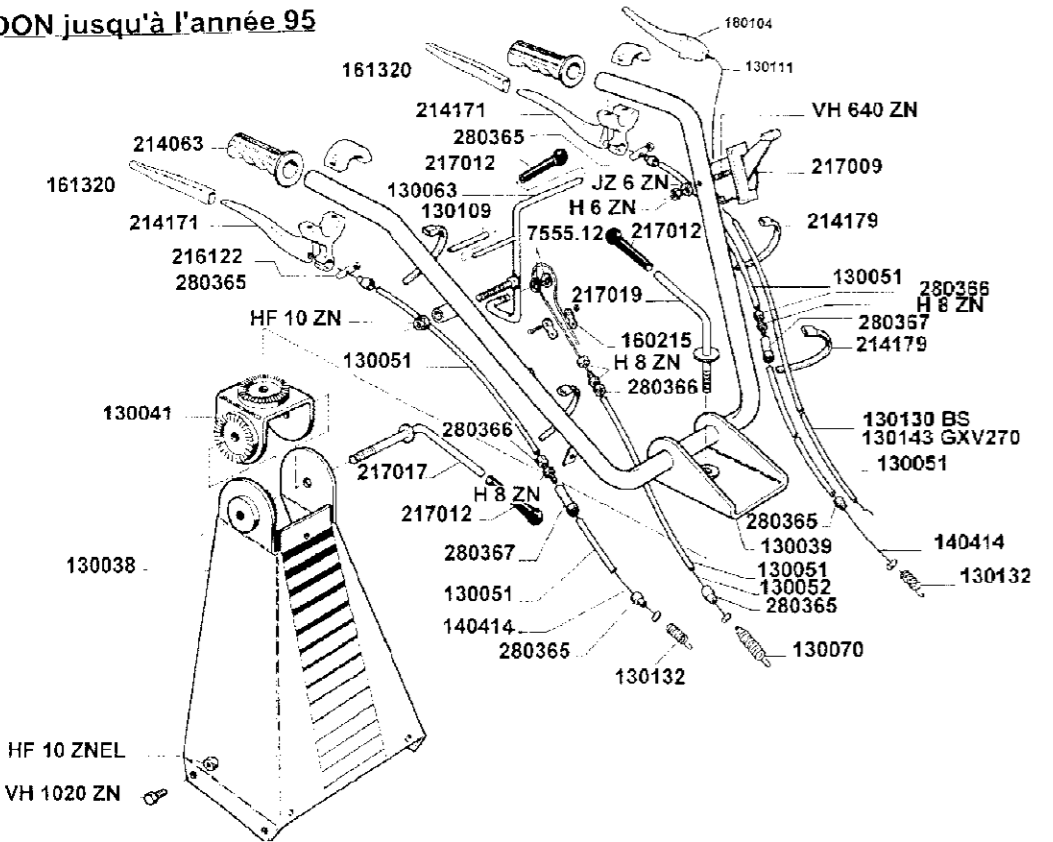

GUIDON jusqu'à l'année 95

COUPELLE 53

COUPELLE 53

RL1400 - jusqu'à 1995

CELLULE RL 1400 jusqu'à l'année 95

COUPELLE 65

CELLULE RL 1400 jusqu'à l'année 95

COUPELLE 130230

COUPELLE FURTIVE

COUPELLE FURTIVE

GUIDON jusqu'à l'année 95

CELLULE RL 1400 jusqu'à l'année 95

CELLULE RL 1400 jusqu'à l'année 95

MODELE 94-95

COUPELLE 53

COUPELLE 65

COUPELLE OSCILLANTE

FREIN A SANGLE

COUPELLE 53

suivant modèle

COUPELLE 65

COUPELLE 130330

COUPELLE FURTIVE

COUPELLE FURTIVE