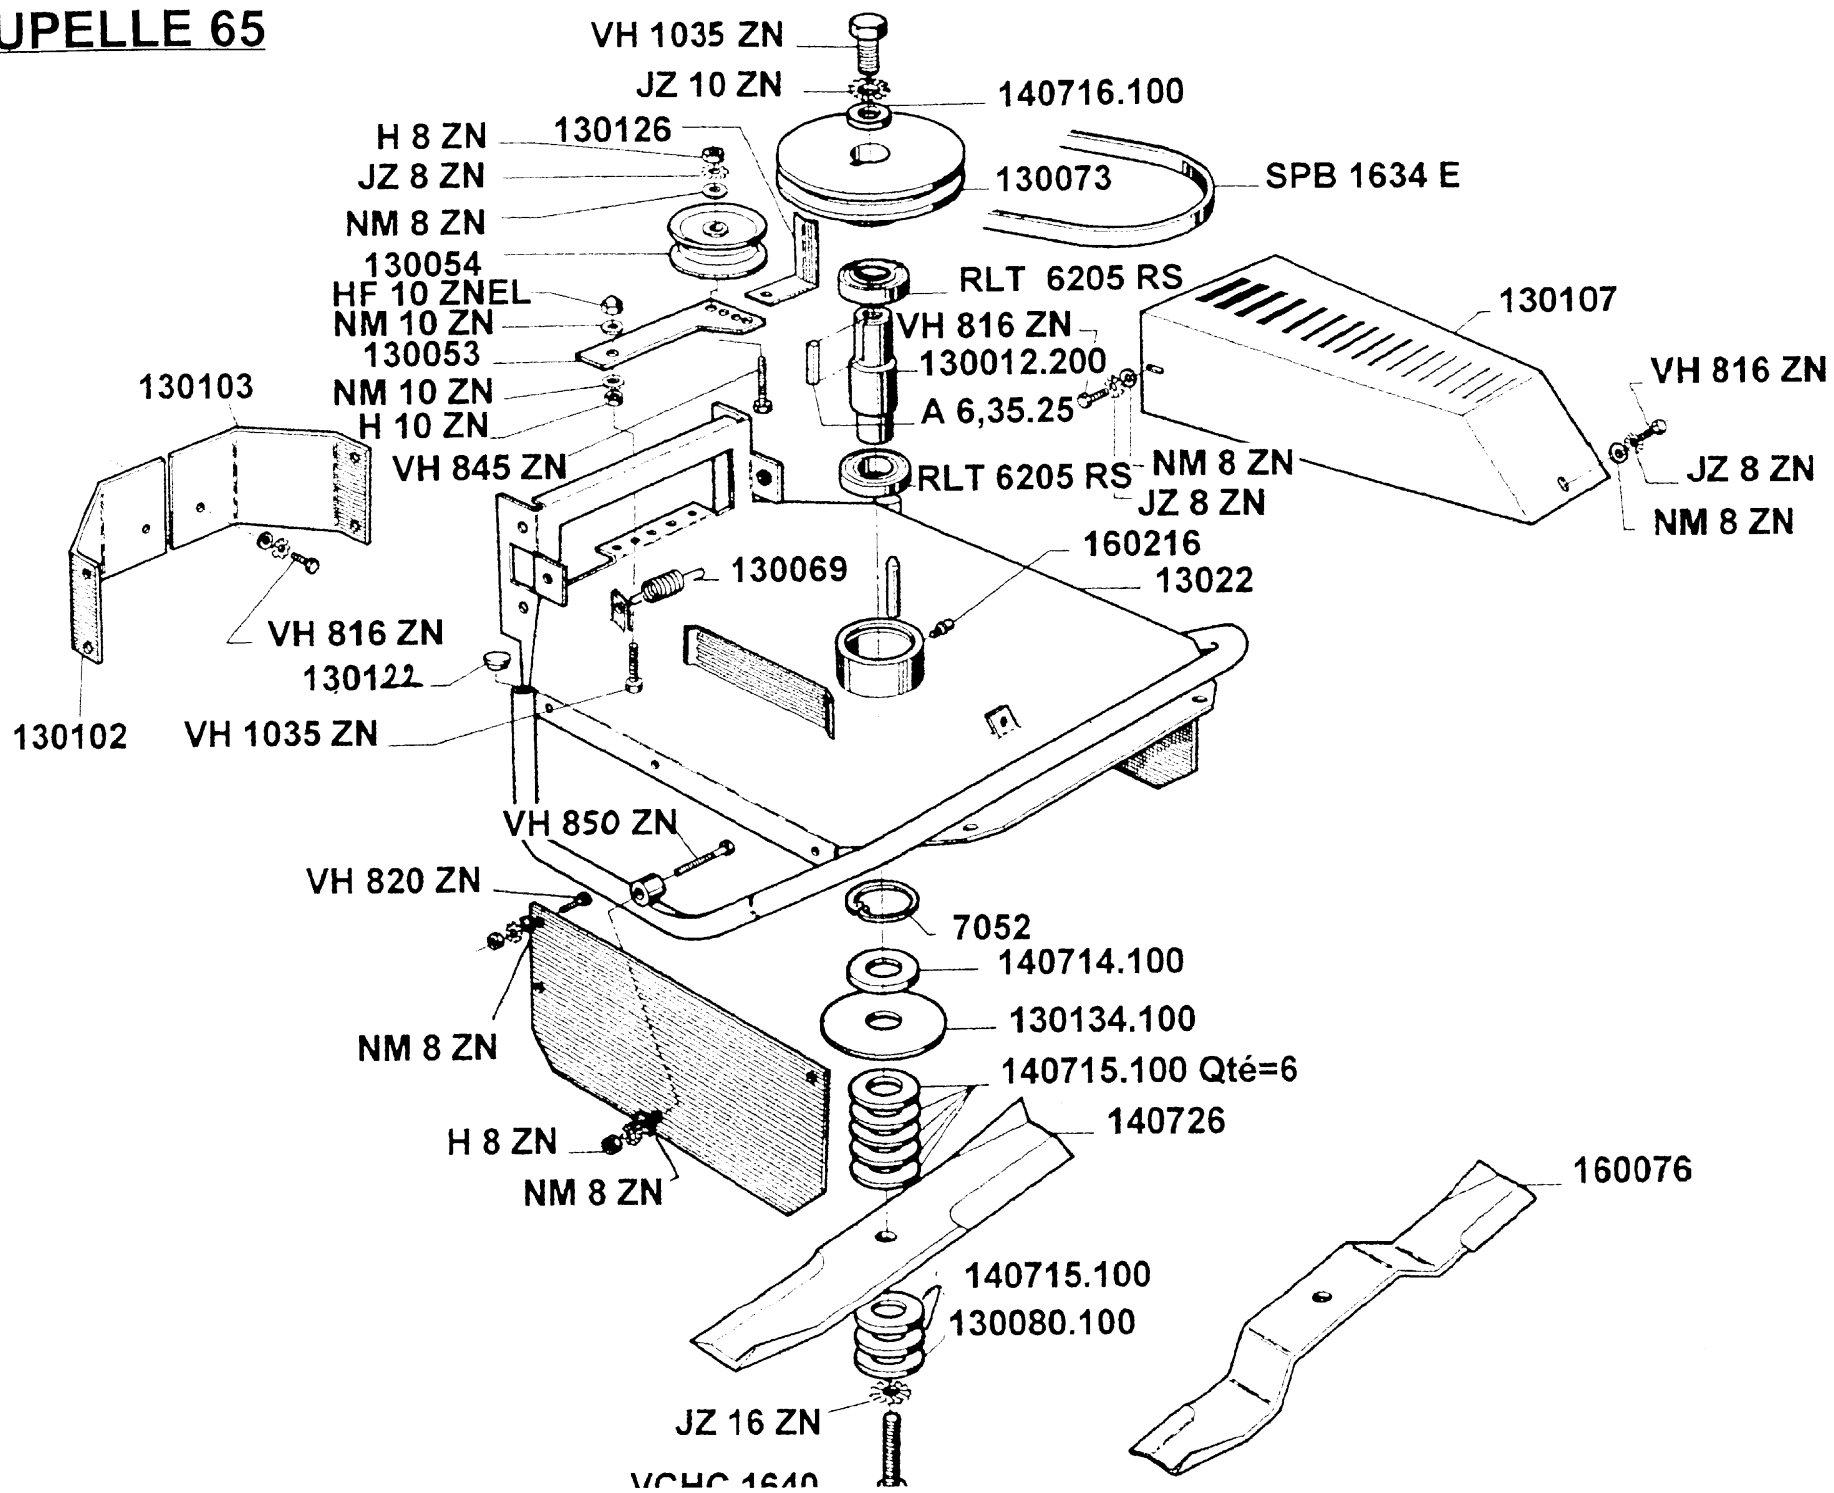

GUIDON jusqu'à l'année 95

COUPELLE 53

COUPELLE 53

RL1400 - jusqu'à 1995

CELLULE RL 1400 jusqu'à l'année 95

COUPELLE 65

CELLULE RL 1400 jusqu'à l'année 95

COUPELLE 130230

COUPELLE FURTIVE

COUPELLE FURTIVE

GUIDON jusqu'à l'année 95

CELLULE RL 1400 jusqu'à l'année 95

CELLULE RL 1400 jusqu'à l'année 95

MODELE 94-95

COUPELLE 53

COUPELLE 65

COUPELLE OSCILLANTE

FREIN A SANGLE

COUPELLE 53

suivant modèle

COUPELLE 65

COUPELLE 130330

COUPELLE FURTIVE

COUPELLE FURTIVE