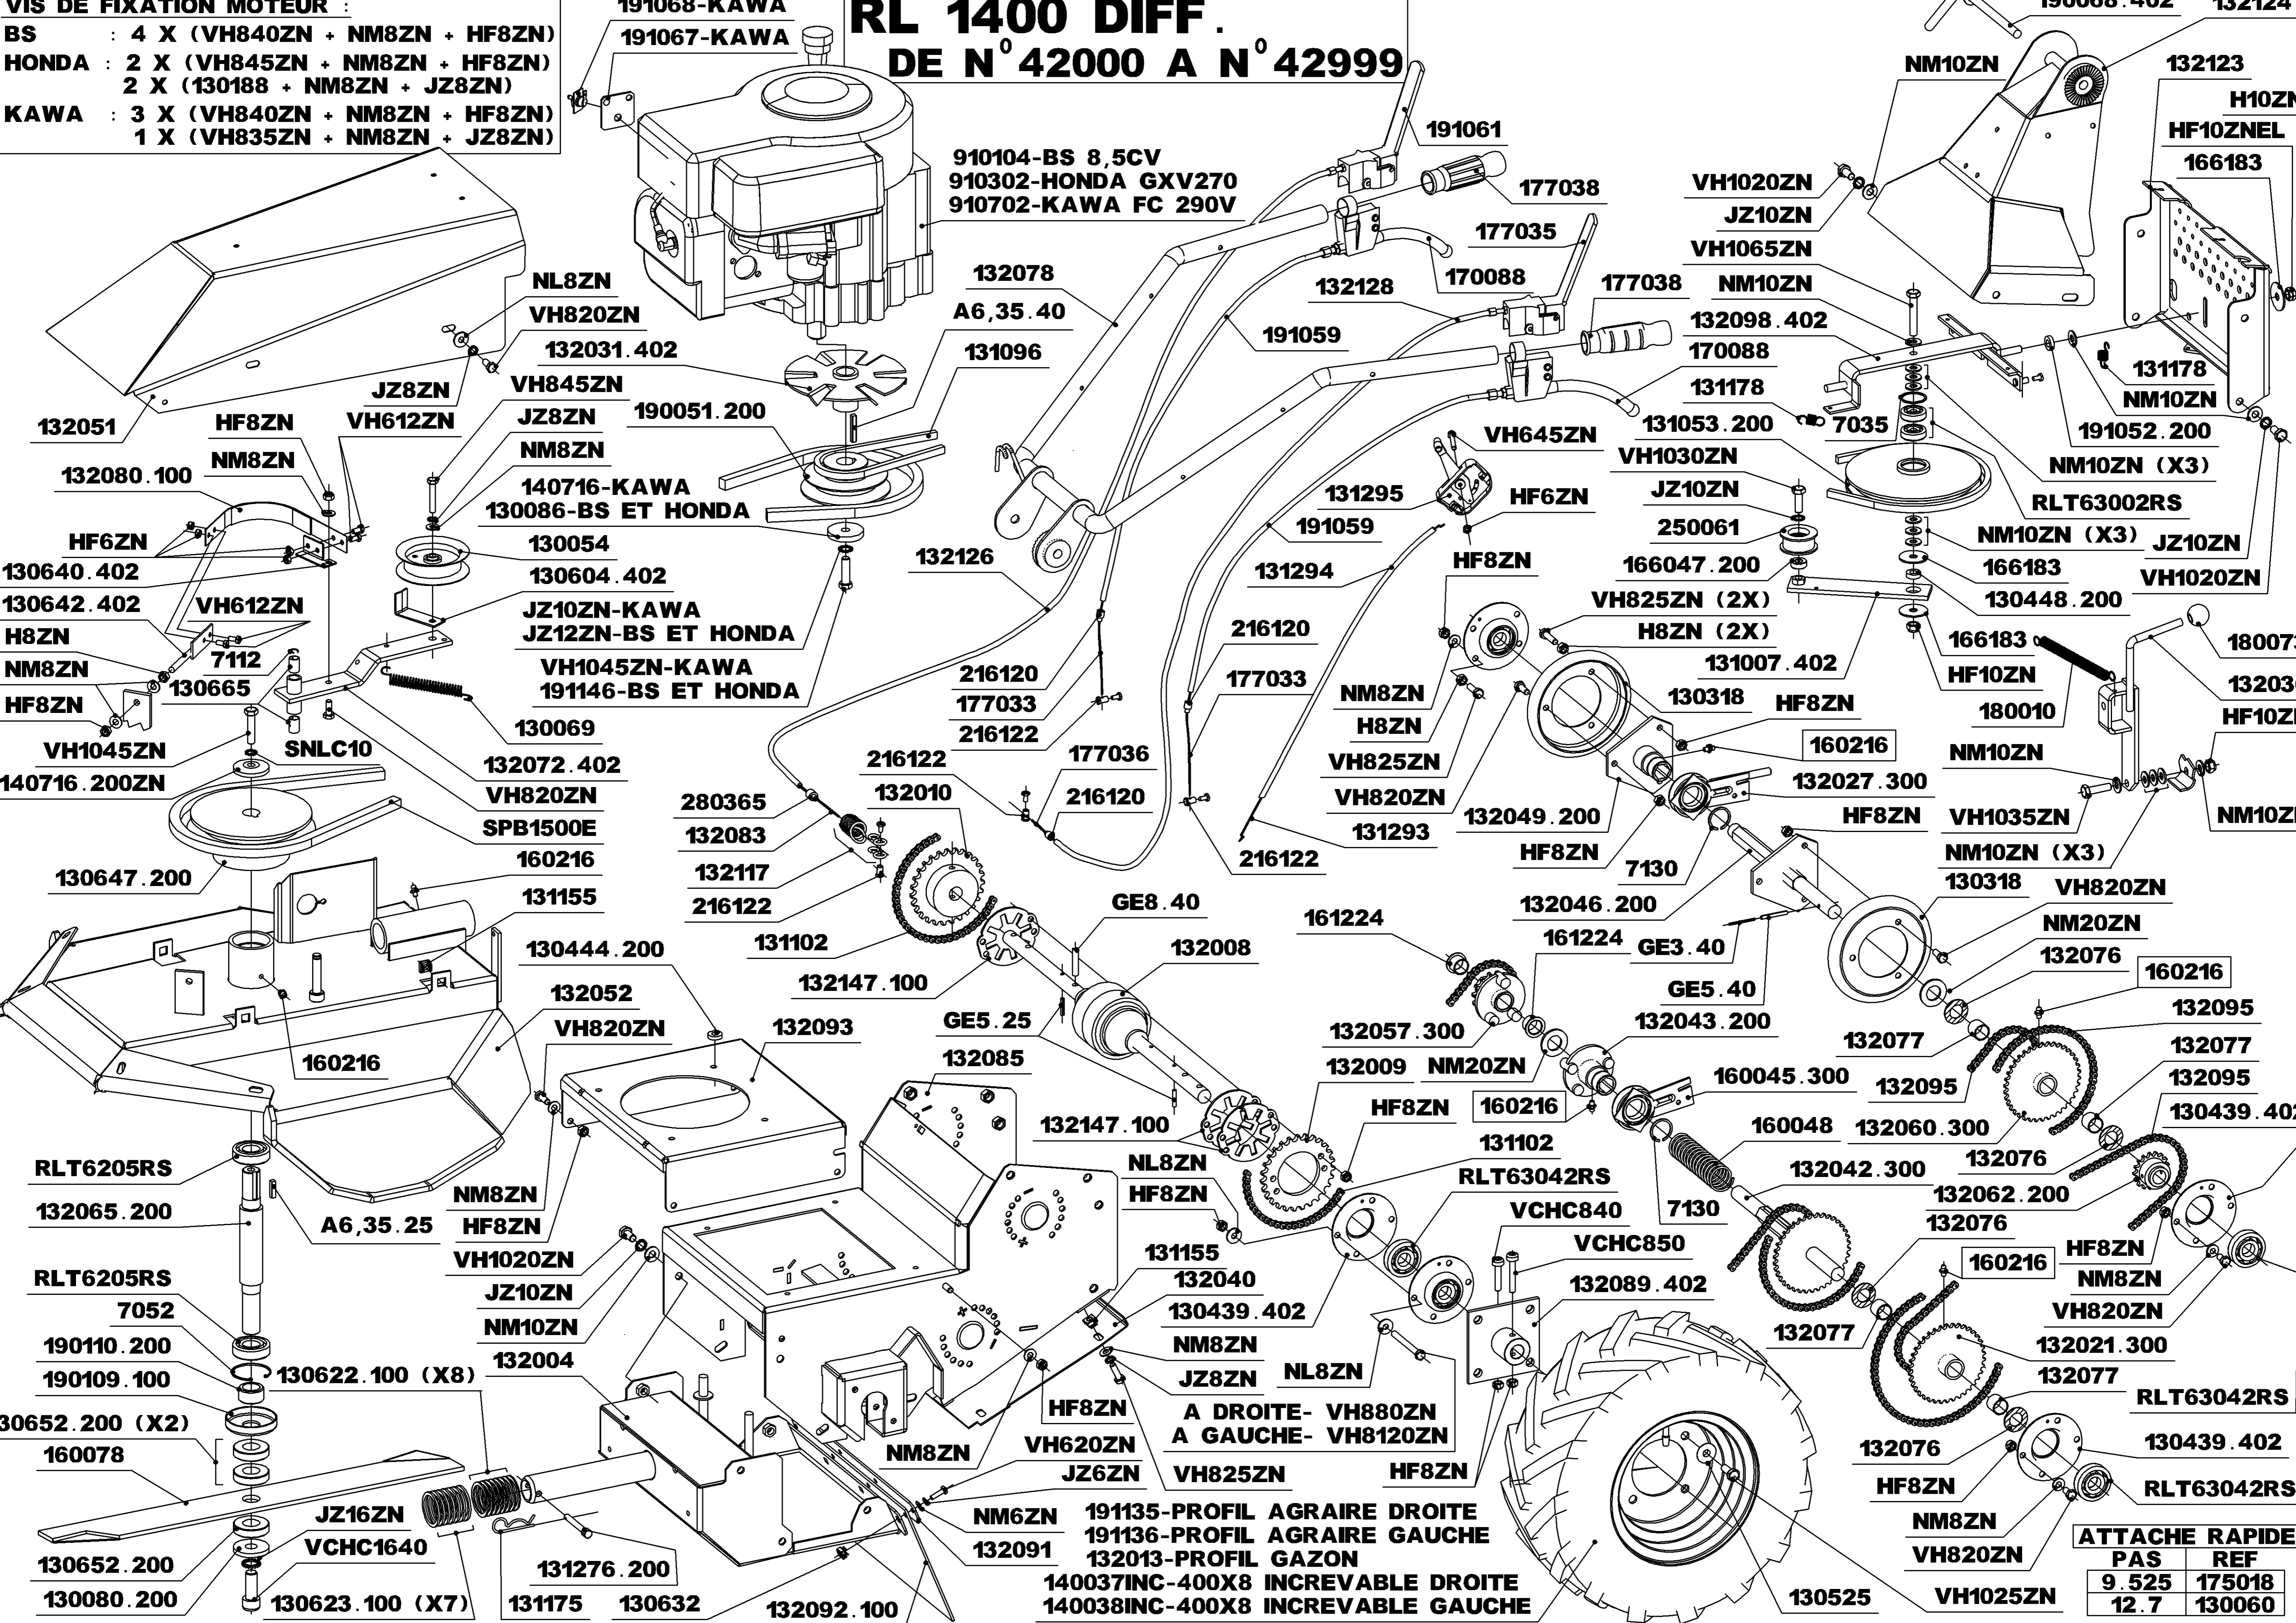

**VIS DE FIXATION MOTEUR :**  
**BS** : 4 X (VH840ZN + NM8ZN + HF8ZN)  
**HONDA** : 2 X (VH845ZN + NM8ZN + HF8ZN)  
 2 X (130188 + NM8ZN + JZ8ZN)  
**KAWA** : 3 X (VH840ZN + NM8ZN + HF8ZN)  
 1 X (VH835ZN + NM8ZN + JZ8ZN)

# RL 1400 DIFF.

## DE N° 42000 A N° 42999

191135-PROFIL AGRAIRE DROITE  
 191136-PROFIL AGRAIRE GAUCHE  
 132013-PROFIL GAZON  
 140037INC-400X8 INCREVABLE DROITE  
 140038INC-400X8 INCREVABLE GAUCHE

ATTACHE RAPIDE	
PAS	REF
9.525	175018
12.7	130060