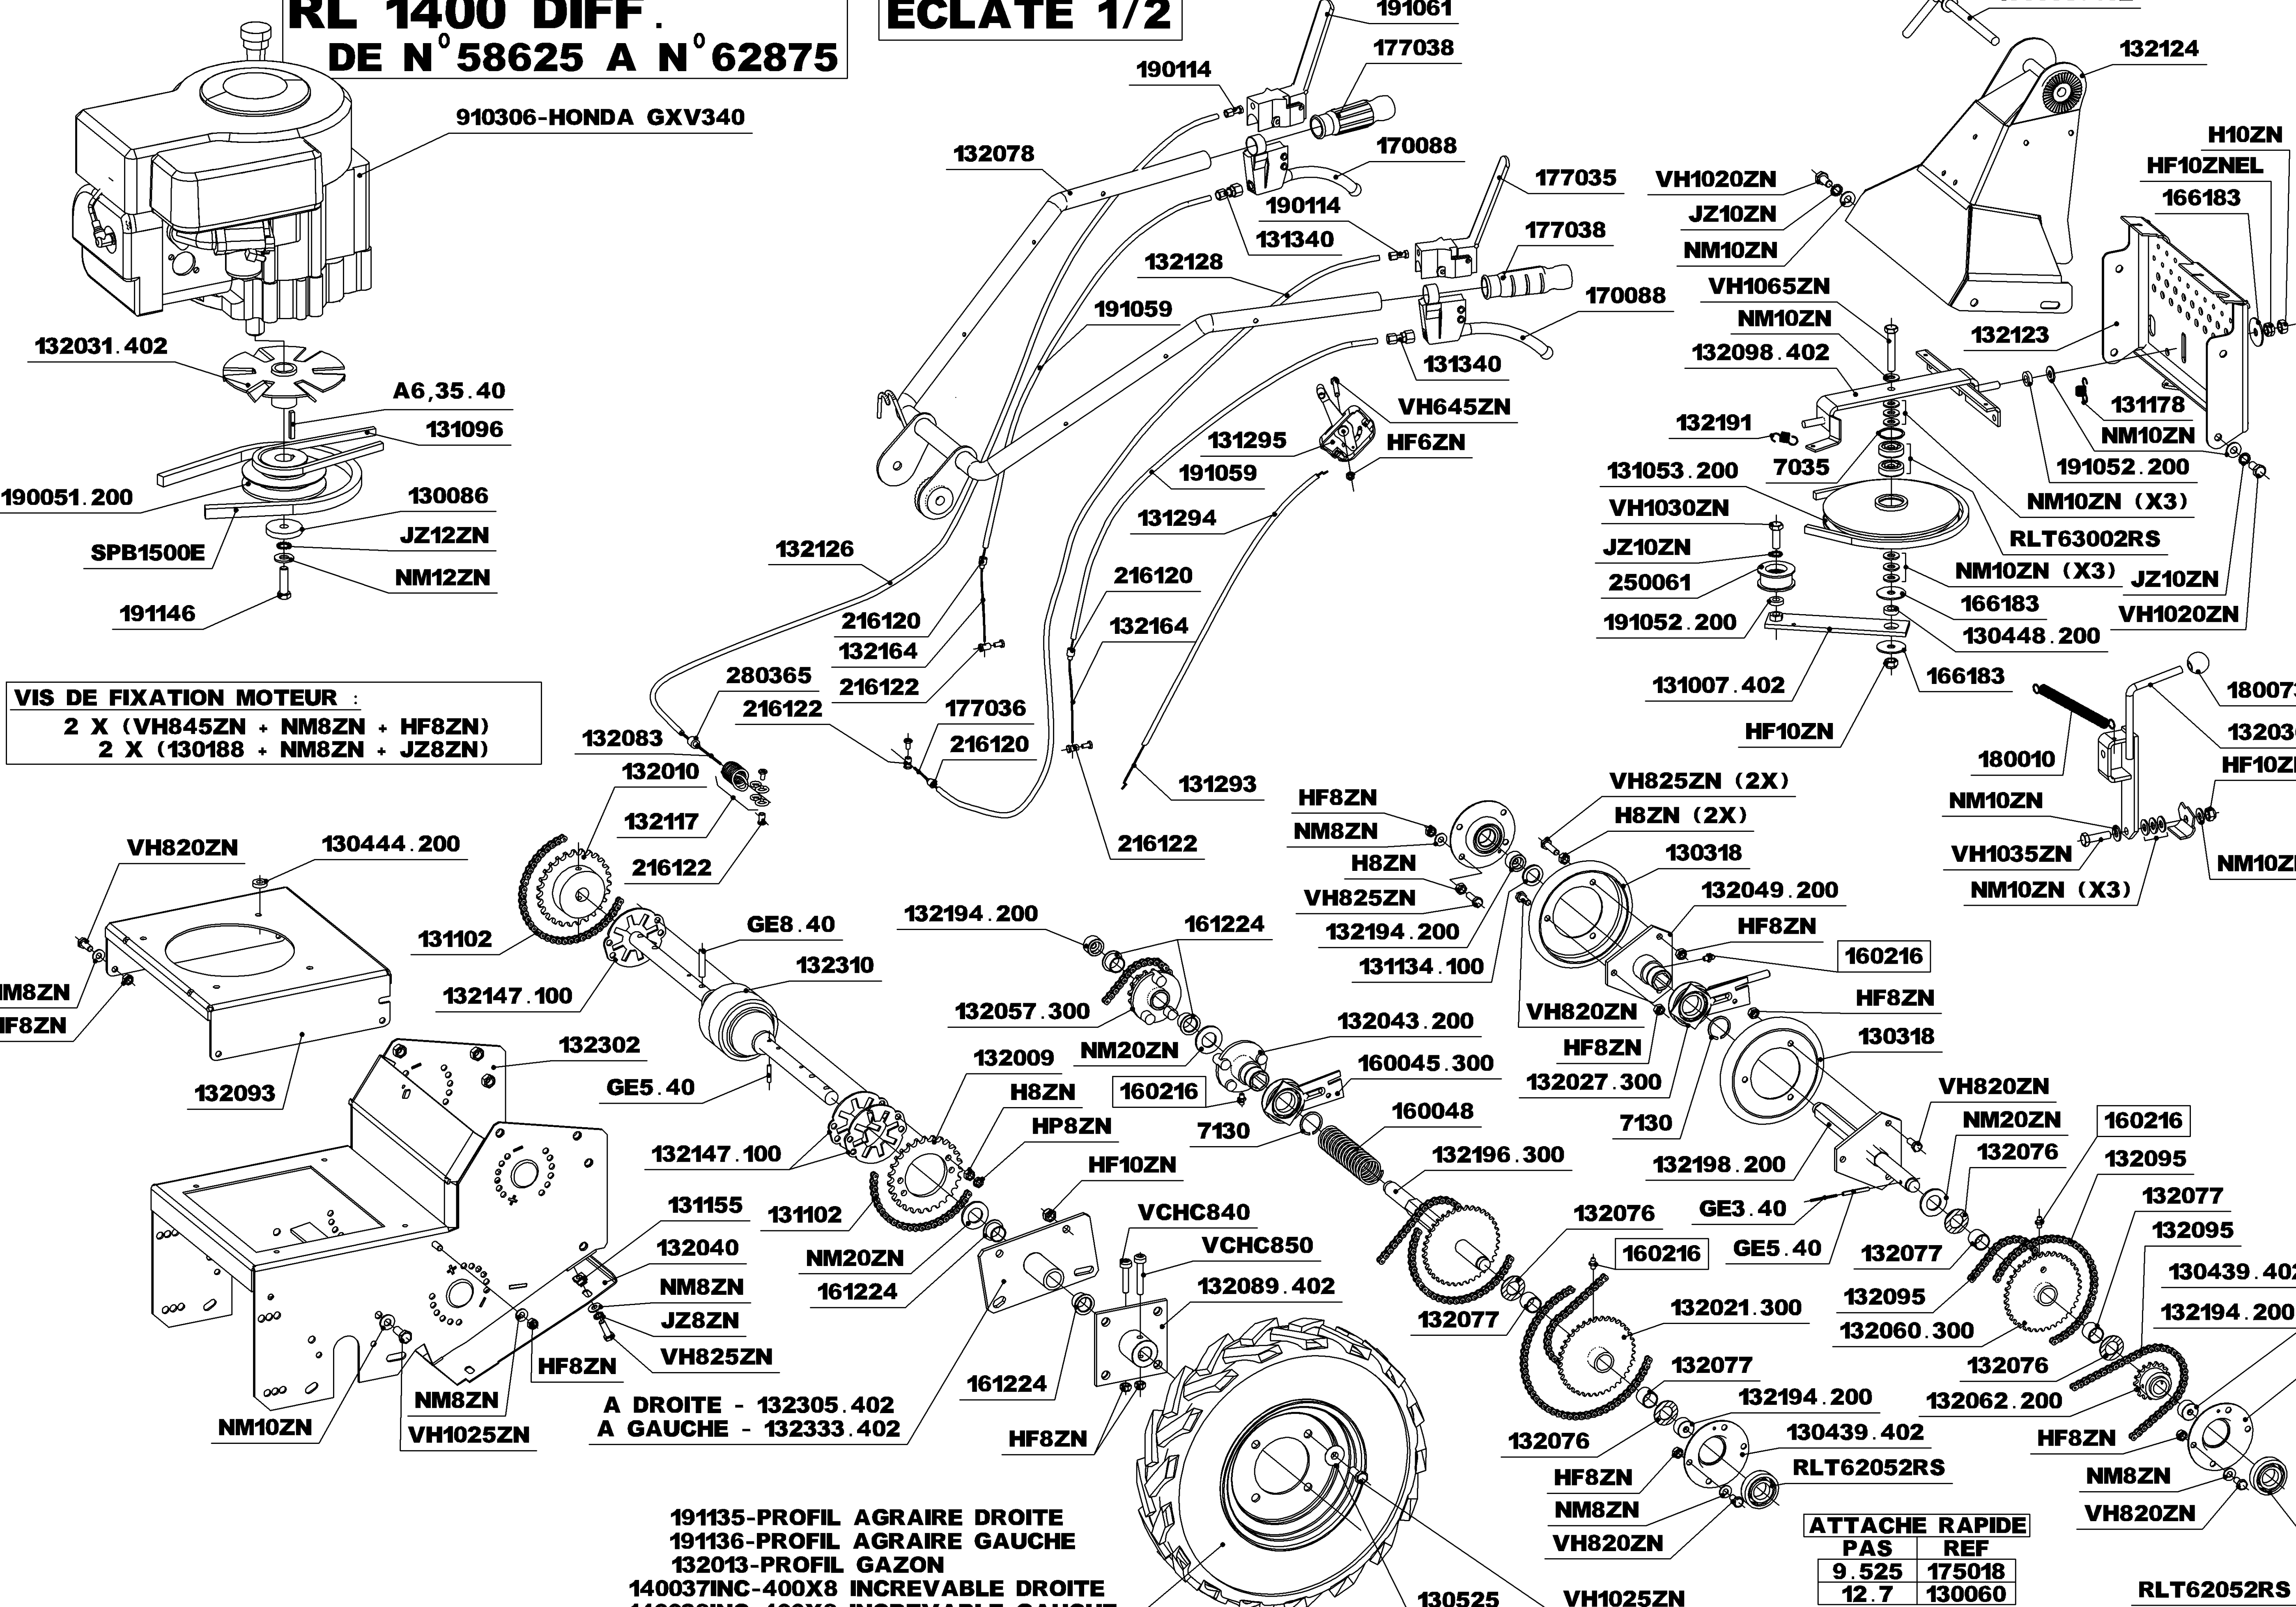

**RL 1400 DIFF.**  
DE N° 58625 A N° 62875

**ECLATE 2/2**

**RL 1400 DIFF.**  
DE N° 58625 A N° 62875

**VIS DE FIXATION MOTEUR :**  
2 X (VH845ZN + NM8ZN + HF8ZN)  
2 X (130188 + NM8ZN + JZ8ZN)

A DROITE - 132305.402  
A GAUCHE - 132333.402

191135-PROFIL AGRAIRE DROITE  
191136-PROFIL AGRAIRE GAUCHE  
132013-PROFIL GAZON  
140037INC-400X8 INCREVABLE DROITE  
140038INC-400X8 INCREVABLE GAUCHE

**ECLATE 1/2**

ATTACHE RAPIDE	
PAS	REF
9.525	175018
12.7	130060

# ECLATE 1/2

910306-HONDA GXV340

**VIS DE FIXATION MOTEUR :**  
2 X (VH845ZN + NM8ZN + HF8ZN)  
2 X (130188 + NM8ZN + JZ8ZN)

A DROITE - 132305.402  
A GAUCHE - 132333.402

- 191135-PROFIL AGRAIRE DROITE
- 191136-PROFIL AGRAIRE GAUCHE
- 132013-PROFIL GAZON
- 140037INC-400X8 INCREVABLE DROITE
- 140038INC-400X8 INCREVABLE GAUCHE

ATTACHE RAPIDE	
PAS	REF
9.525	175018
12.7	130060

RLT62052RS