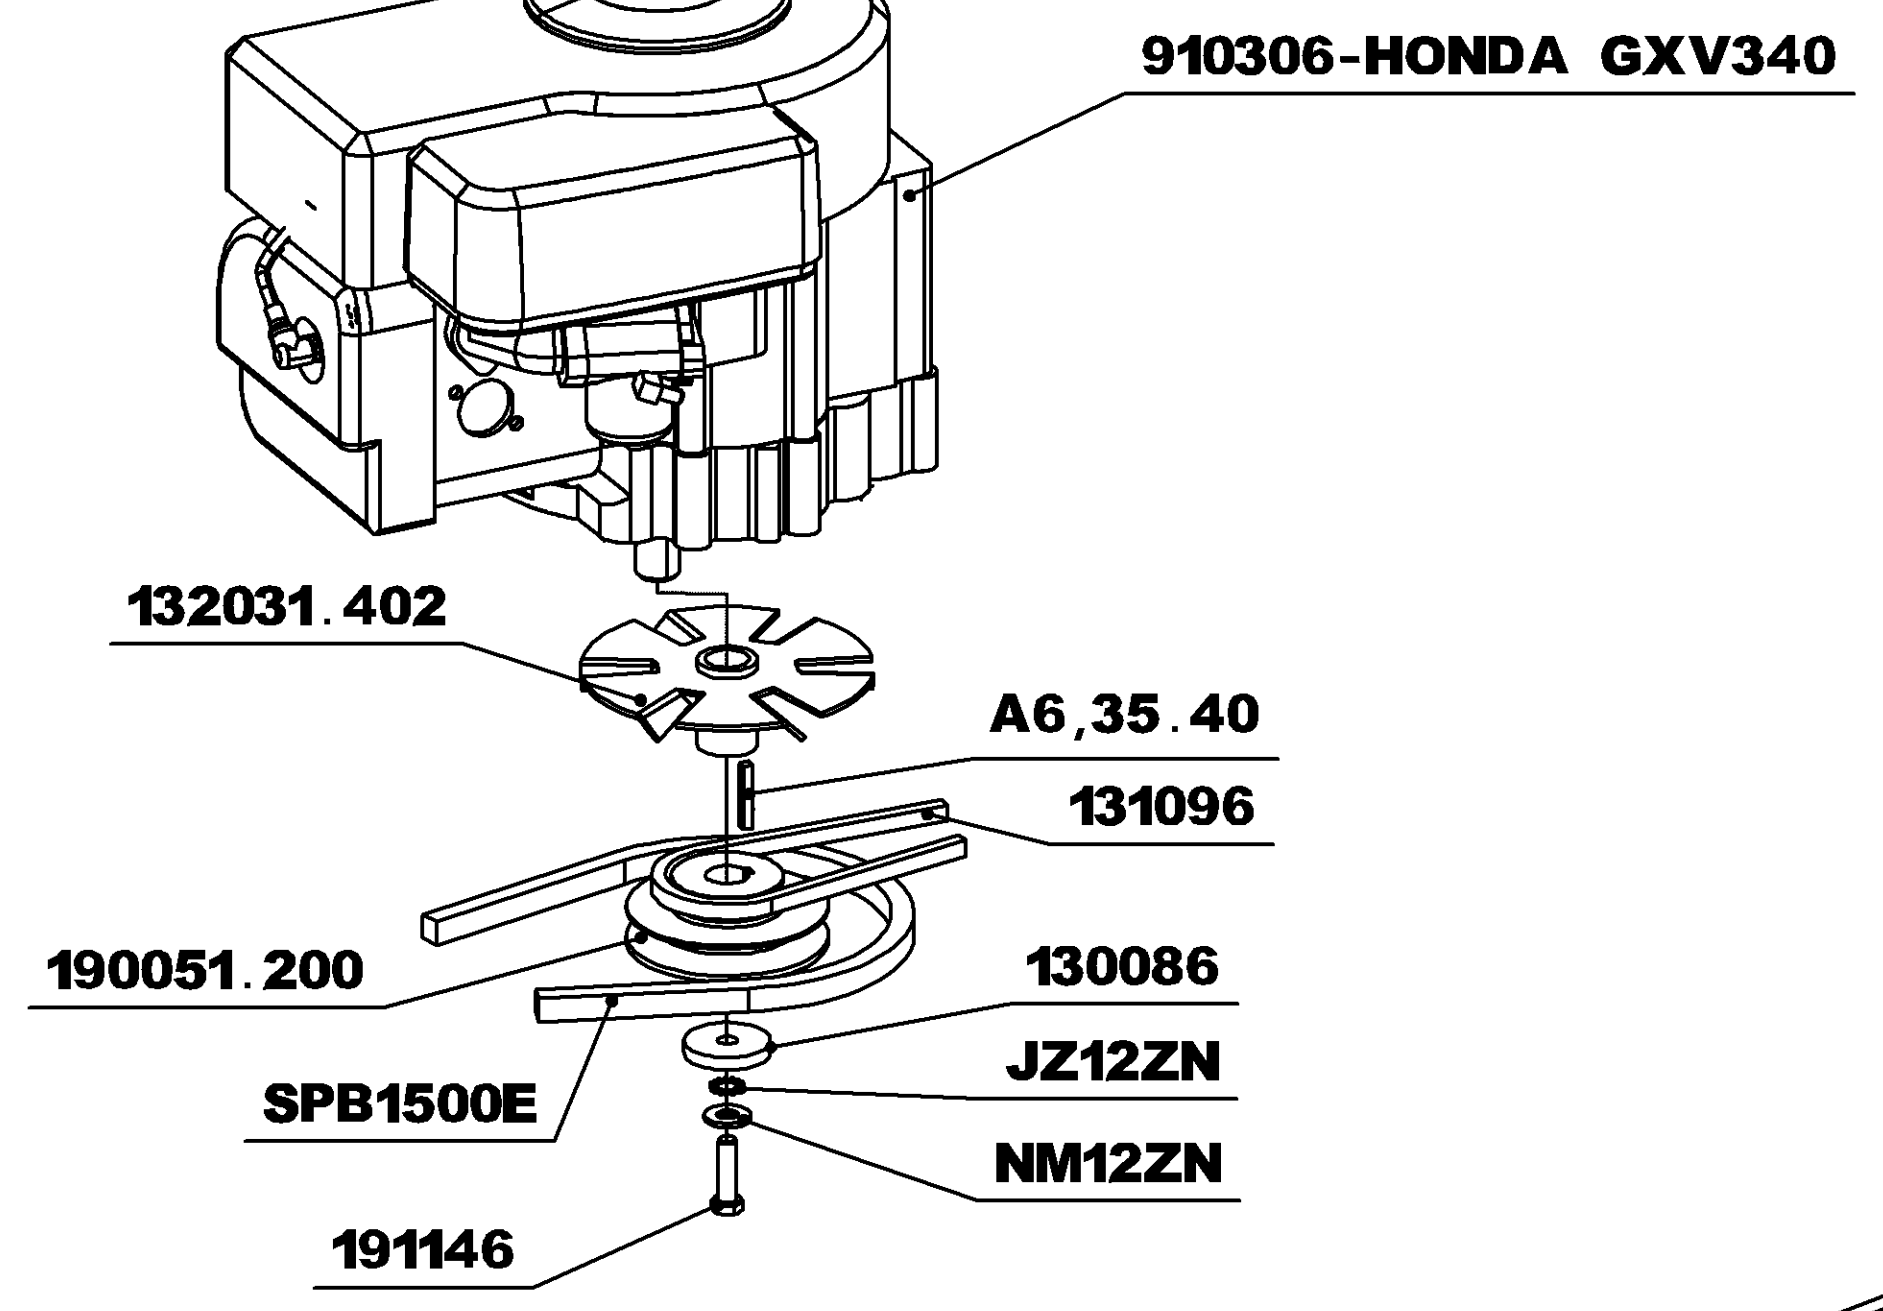

**RL 1400 DIFF.**  
DE N° 58625 A N° 62875

**ECLATE 2/2**

**RL 1400 DIFF.**  
DE N° 58625 A N° 62875

**VIS DE FIXATION MOTEUR :**  
2 X (VH845ZN + NM8ZN + HF8ZN)  
2 X (130188 + NM8ZN + JZ8ZN)

A DROITE - 132305.402  
A GAUCHE - 132333.402

191135-PROFIL AGRAIRE DROITE  
191136-PROFIL AGRAIRE GAUCHE  
132013-PROFIL GAZON  
140037INC-400X8 INCREVABLE DROITE  
140038INC-400X8 INCREVABLE GAUCHE

**ECLATE 1/2**

ATTACHE RAPIDE	
PAS	REF
9.525	175018
12.7	130060

# ECLATE 1/2

910306-HONDA GXV340

**VIS DE FIXATION MOTEUR :**  
2 X (VH845ZN + NM8ZN + HF8ZN)  
2 X (130188 + NM8ZN + JZ8ZN)

A DROITE - 132305.402  
A GAUCHE - 132333.402

- 191135-PROFIL AGRAIRE DROITE
- 191136-PROFIL AGRAIRE GAUCHE
- 132013-PROFIL GAZON
- 140037INC-400X8 INCREVABLE DROITE
- 140038INC-400X8 INCREVABLE GAUCHE

ATTACHE RAPIDE	
PAS	REF
9.525	175018
12.7	130060

RLT62052RS