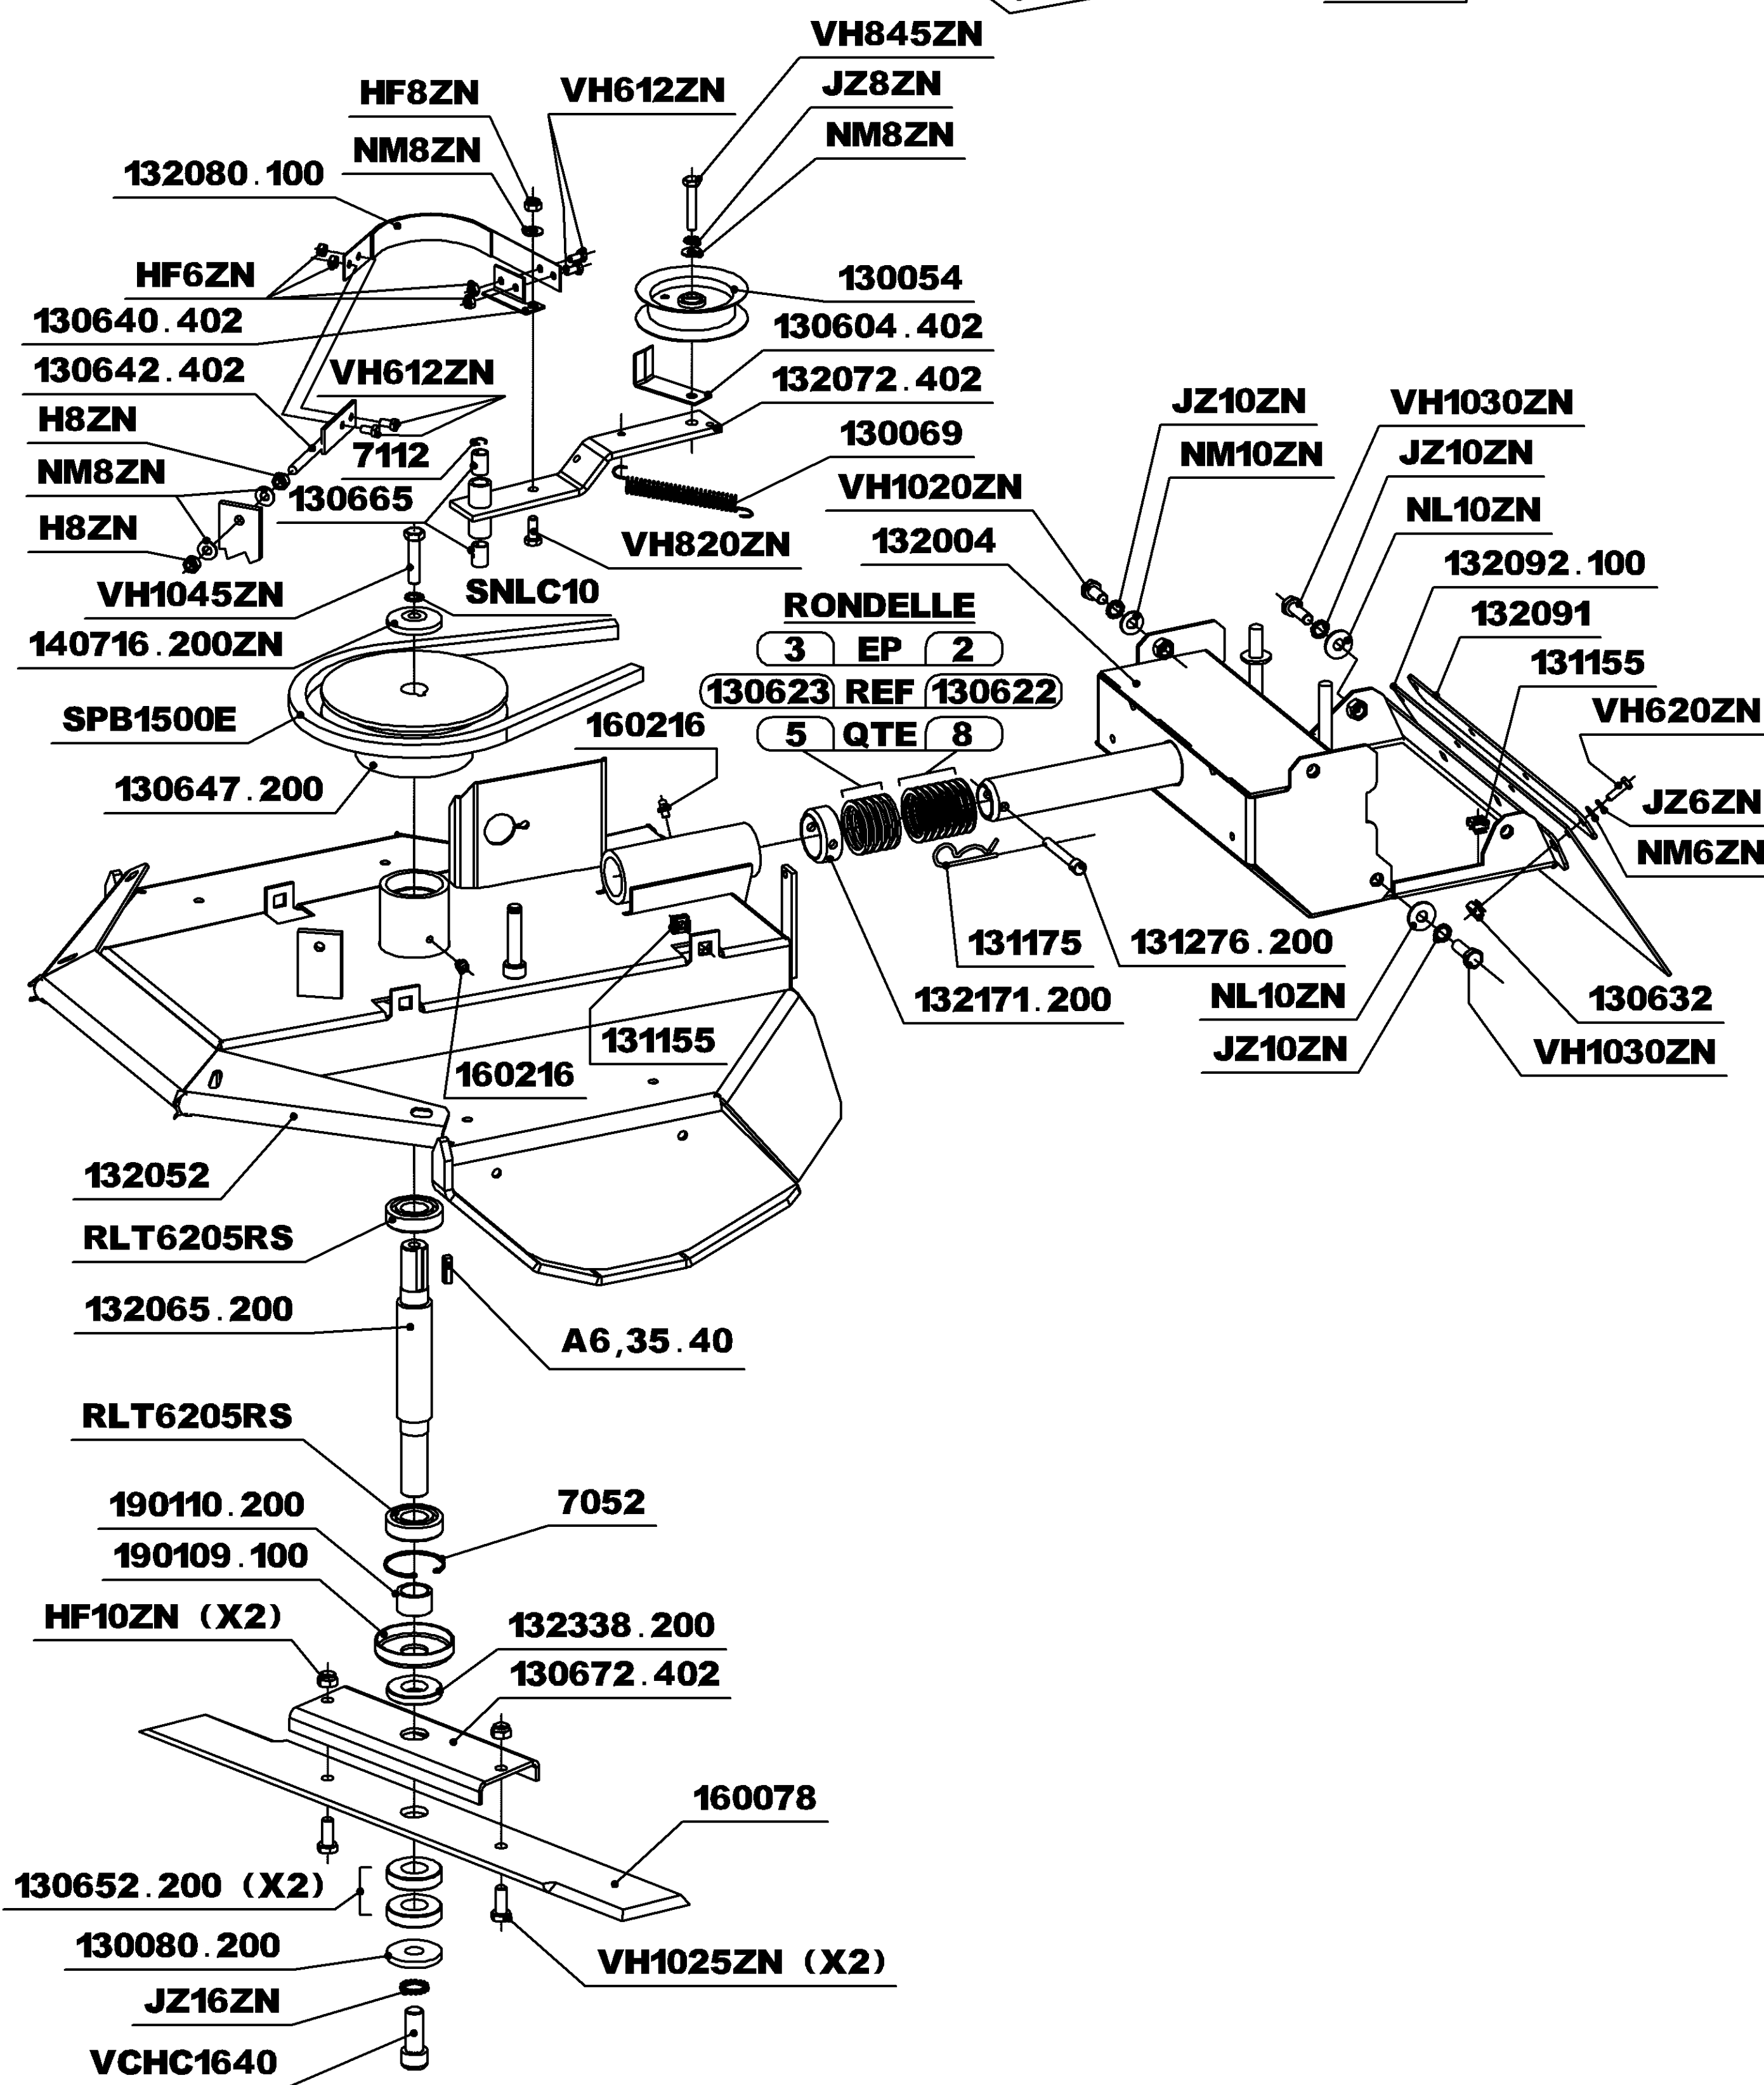

**RL 1400 DIFF.**  
DE N° 58625 A N° 62875

**ECLATE 2/2**

**RL 1400 DIFF.**  
DE N° 58625 A N° 62875

**VIS DE FIXATION MOTEUR :**  
2 X (VH845ZN + NM8ZN + HF8ZN)  
2 X (130188 + NM8ZN + JZ8ZN)

A DROITE - 132305.402  
A GAUCHE - 132333.402

191135-PROFIL AGRAIRE DROITE  
191136-PROFIL AGRAIRE GAUCHE  
132013-PROFIL GAZON  
140037INC-400X8 INCREVABLE DROITE  
140038INC-400X8 INCREVABLE GAUCHE

**ECLATE 1/2**

ATTACHE RAPIDE	
PAS	REF
9.525	175018
12.7	130060

# ECLATE 1/2

910306-HONDA GXV340

**VIS DE FIXATION MOTEUR :**  
2 X (VH845ZN + NM8ZN + HF8ZN)  
2 X (130188 + NM8ZN + JZ8ZN)

A DROITE - 132305.402  
A GAUCHE - 132333.402

- 191135-PROFIL AGRAIRE DROITE
- 191136-PROFIL AGRAIRE GAUCHE
- 132013-PROFIL GAZON
- 140037INC-400X8 INCREVABLE DROITE
- 140038INC-400X8 INCREVABLE GAUCHE

ATTACHE RAPIDE	
PAS	REF
9.525	175018
12.7	130060

RLT62052RS