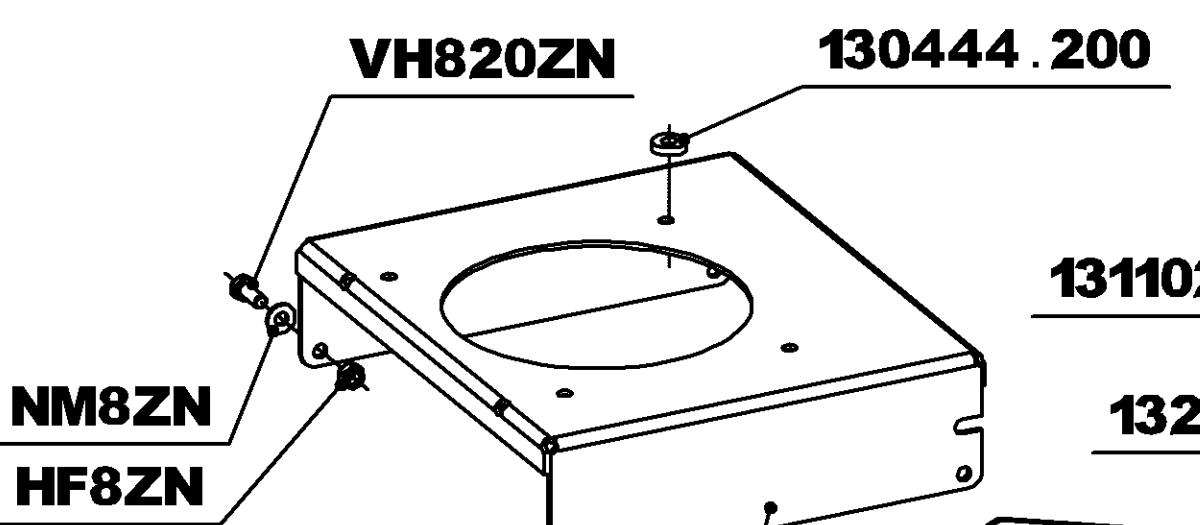

**RL 1400 DIFF.**  
DE N° 58625 A N° 62875

**ECLATE 2/2**

**RL 1400 DIFF.**  
DE N° 58625 A N° 62875

**VIS DE FIXATION MOTEUR :**  
2 X (VH845ZN + NM8ZN + HF8ZN)  
2 X (130188 + NM8ZN + JZ8ZN)

A DROITE - 132305.402  
A GAUCHE - 132333.402

191135-PROFIL AGRAIRE DROITE  
191136-PROFIL AGRAIRE GAUCHE  
132013-PROFIL GAZON  
140037INC-400X8 INCREVABLE DROITE  
140038INC-400X8 INCREVABLE GAUCHE

**ECLATE 1/2**

ATTACHE RAPIDE	
PAS	REF
9.525	175018
12.7	130060