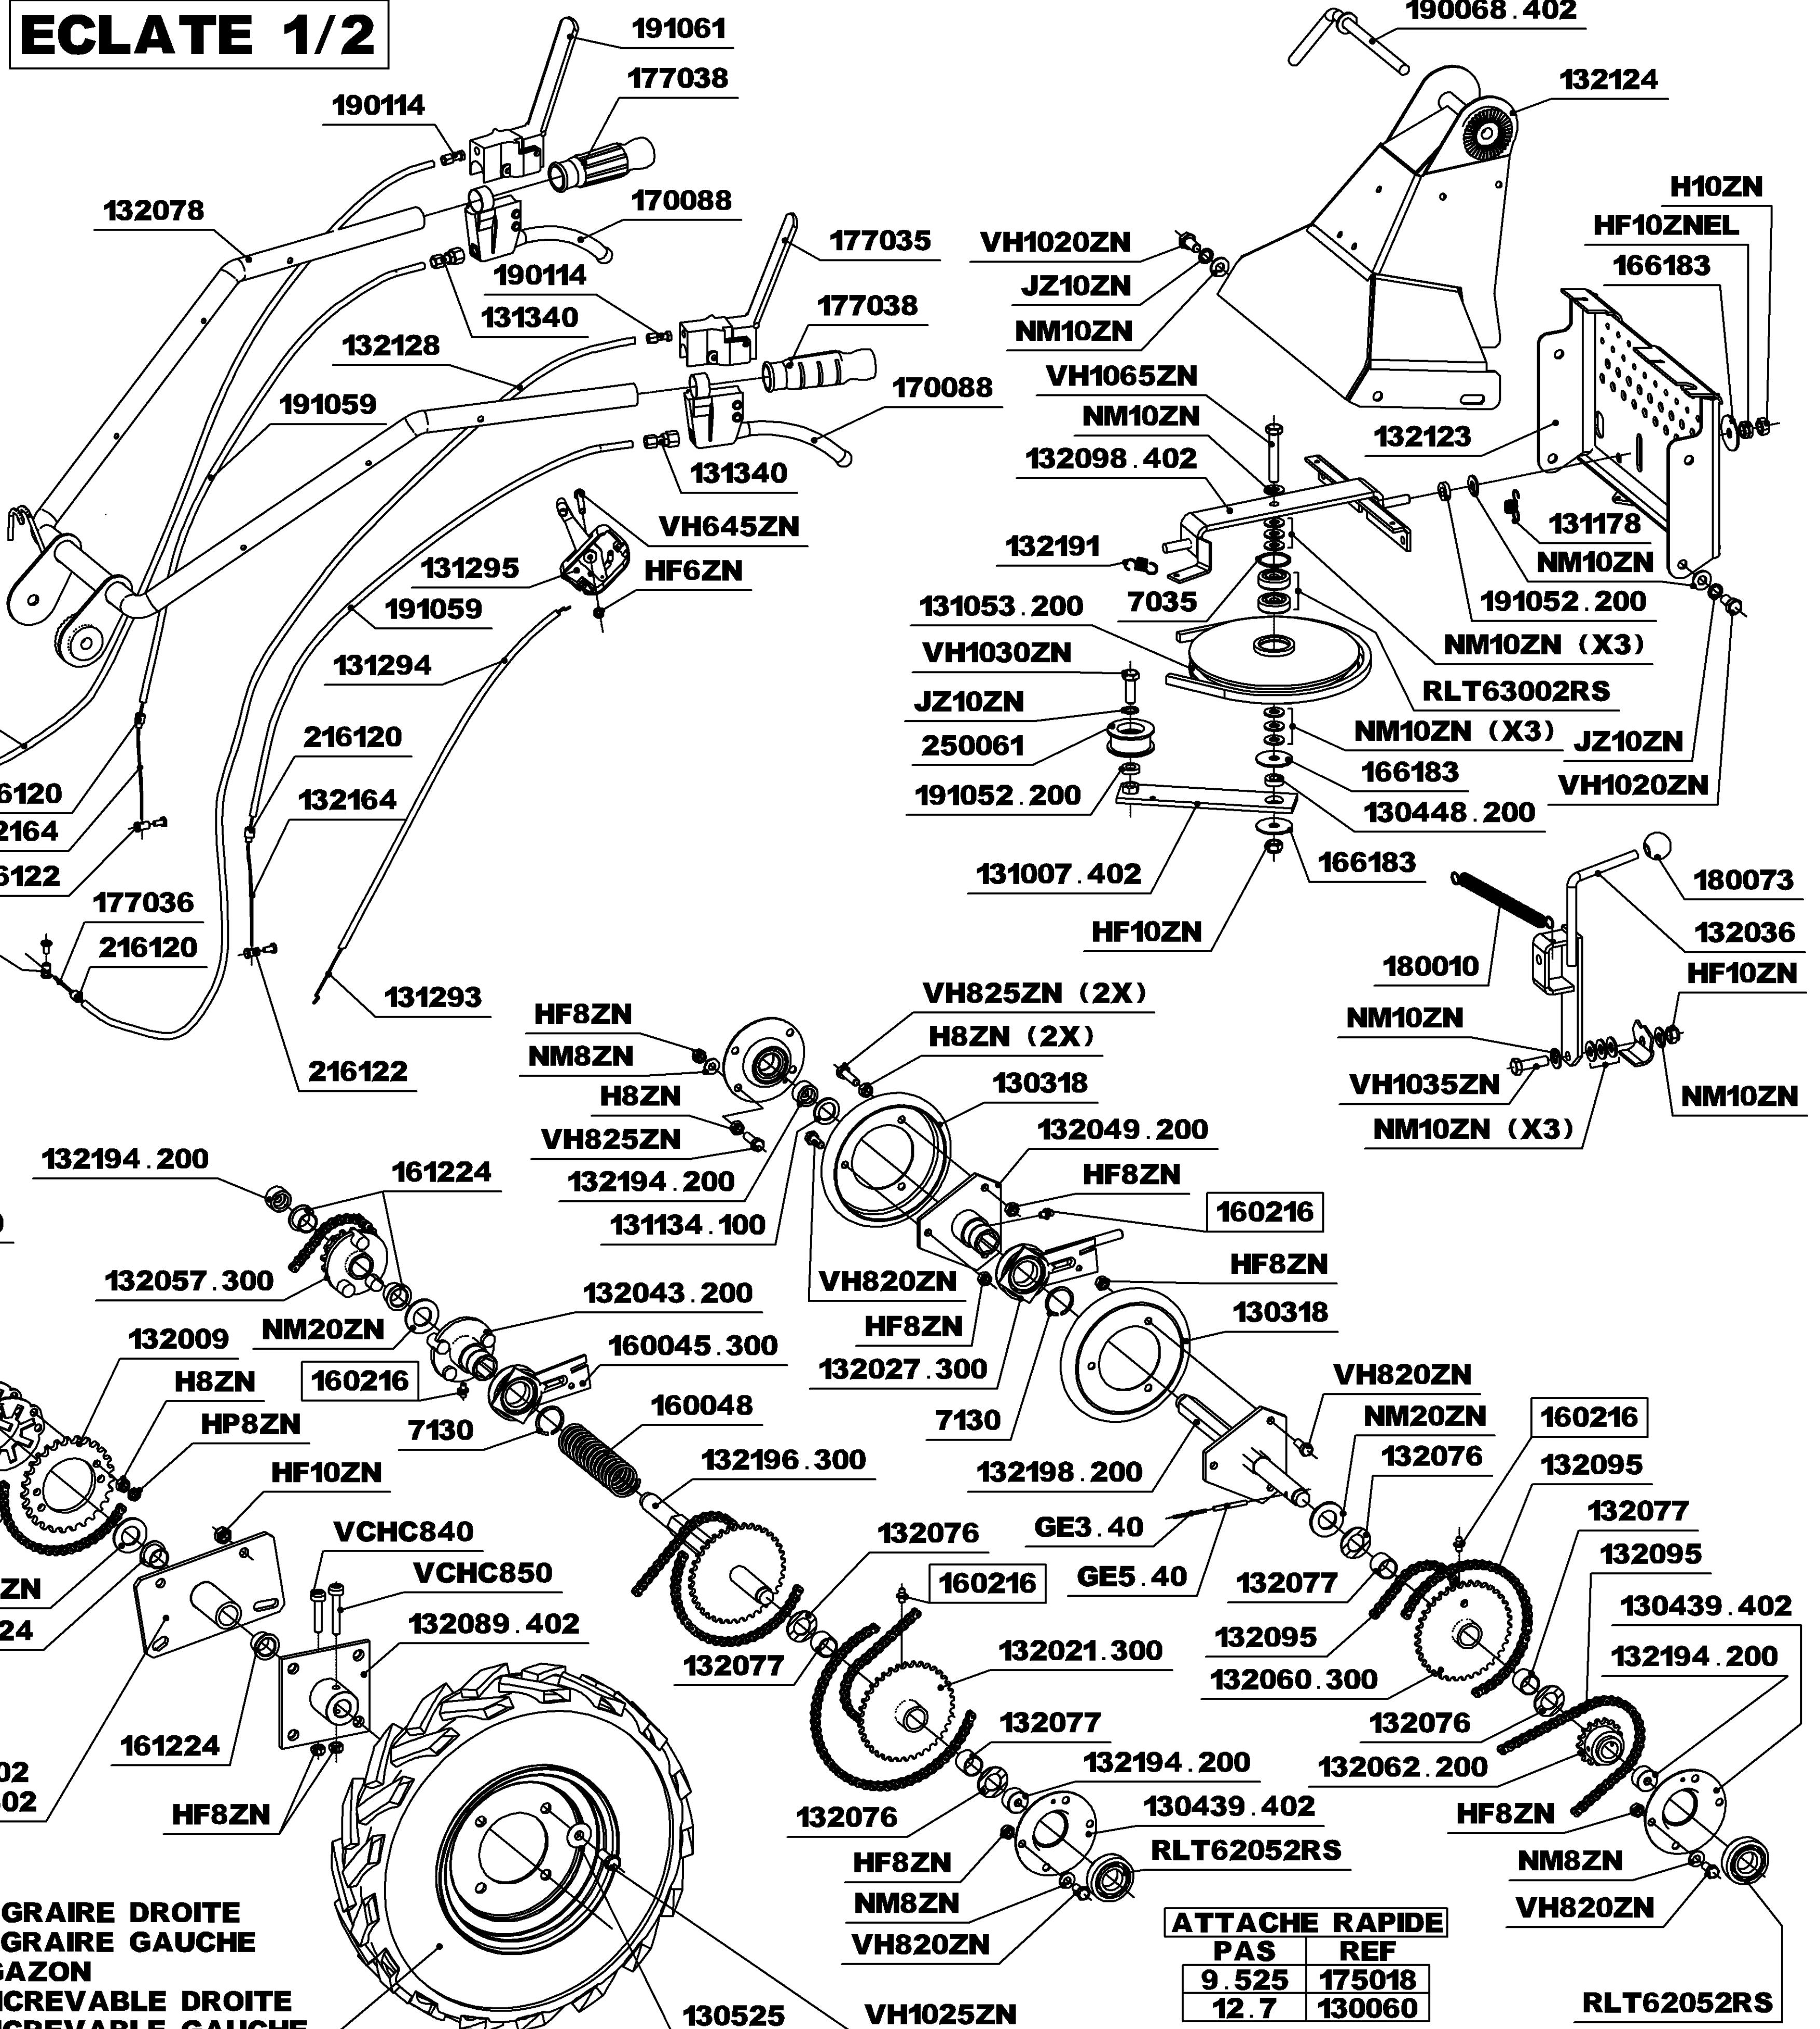

**RL 1400 DIFF.**  
DE N° 58625 A N° 62875

**ECLATE 2/2**

**RL 1400 DIFF.**  
DE N° 58625 A N° 62875

**VIS DE FIXATION MOTEUR :**  
2 X (VH845ZN + NM8ZN + HF8ZN)  
2 X (130188 + NM8ZN + JZ8ZN)

A DROITE - 132305.402  
A GAUCHE - 132333.402

191135-PROFIL AGRAIRE DROITE  
191136-PROFIL AGRAIRE GAUCHE  
132013-PROFIL GAZON  
140037INC-400X8 INCREVABLE DROITE  
140038INC-400X8 INCREVABLE GAUCHE

**ECLATE 1/2**

ATTACHE RAPIDE	
PAS	REF
9.525	175018
12.7	130060

# ECLATE 1/2

910306-HONDA GXV340

**VIS DE FIXATION MOTEUR :**  
2 X (VH845ZN + NM8ZN + HF8ZN)  
2 X (130188 + NM8ZN + JZ8ZN)

A DROITE - 132305.402  
A GAUCHE - 132333.402

- 191135-PROFIL AGRAIRE DROITE
- 191136-PROFIL AGRAIRE GAUCHE
- 132013-PROFIL GAZON
- 140037INC-400X8 INCREVABLE DROITE
- 140038INC-400X8 INCREVABLE GAUCHE

ATTACHE RAPIDE	
PAS	REF
9.525	175018
12.7	130060

RLT62052RS