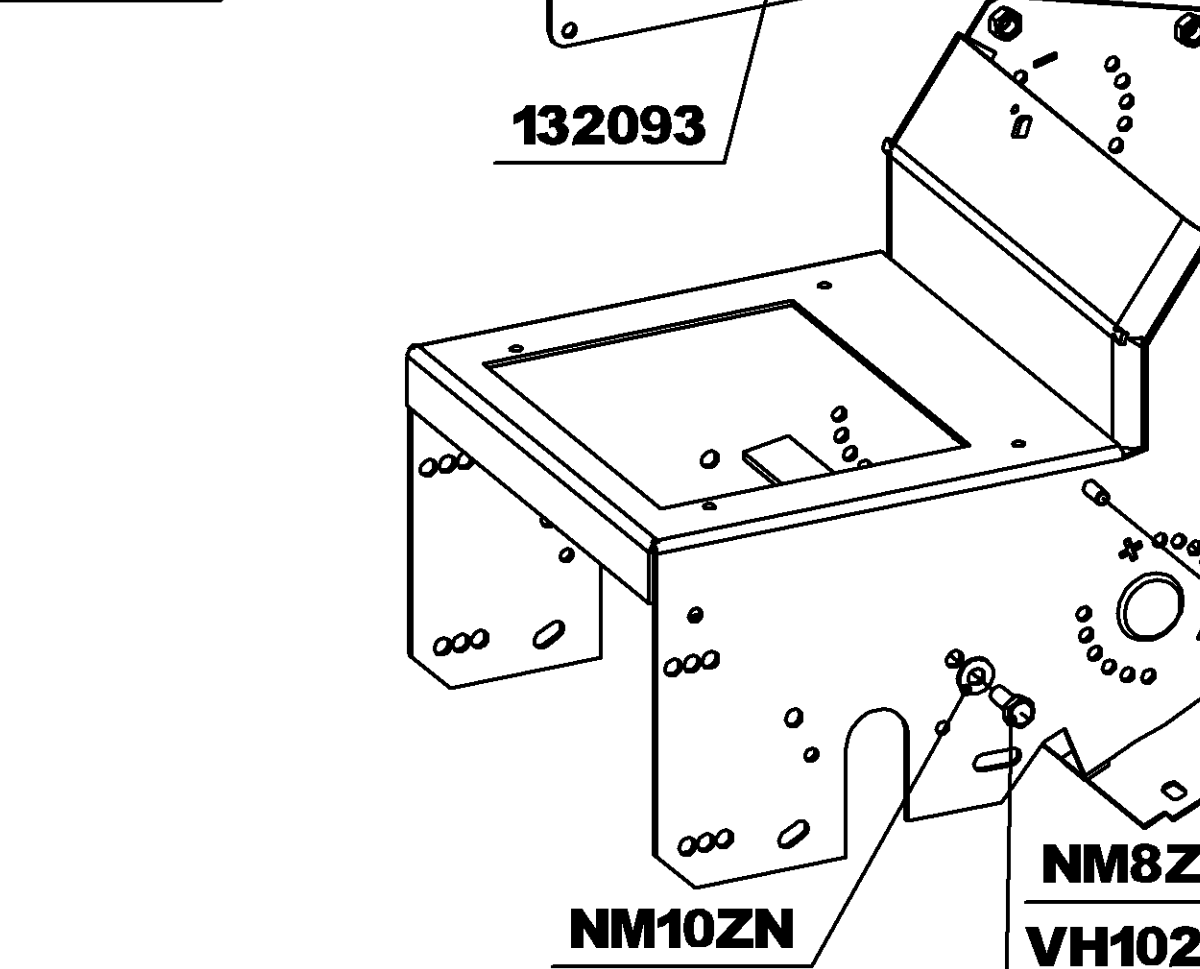

**RL 1400 DIFF.**  
DE N° 58625 A N° 62875

**ECLATE 2/2**

**RL 1400 DIFF.**  
DE N° 58625 A N° 62875

**VIS DE FIXATION MOTEUR :**  
2 X (VH845ZN + NM8ZN + HF8ZN)  
2 X (130188 + NM8ZN + JZ8ZN)

A DROITE - 132305.402  
A GAUCHE - 132333.402

191135-PROFIL AGRAIRE DROITE  
191136-PROFIL AGRAIRE GAUCHE  
132013-PROFIL GAZON  
140037INC-400X8 INCREVABLE DROITE  
140038INC-400X8 INCREVABLE GAUCHE

**ECLATE 1/2**

ATTACHE RAPIDE	
PAS	REF
9.525	175018
12.7	130060