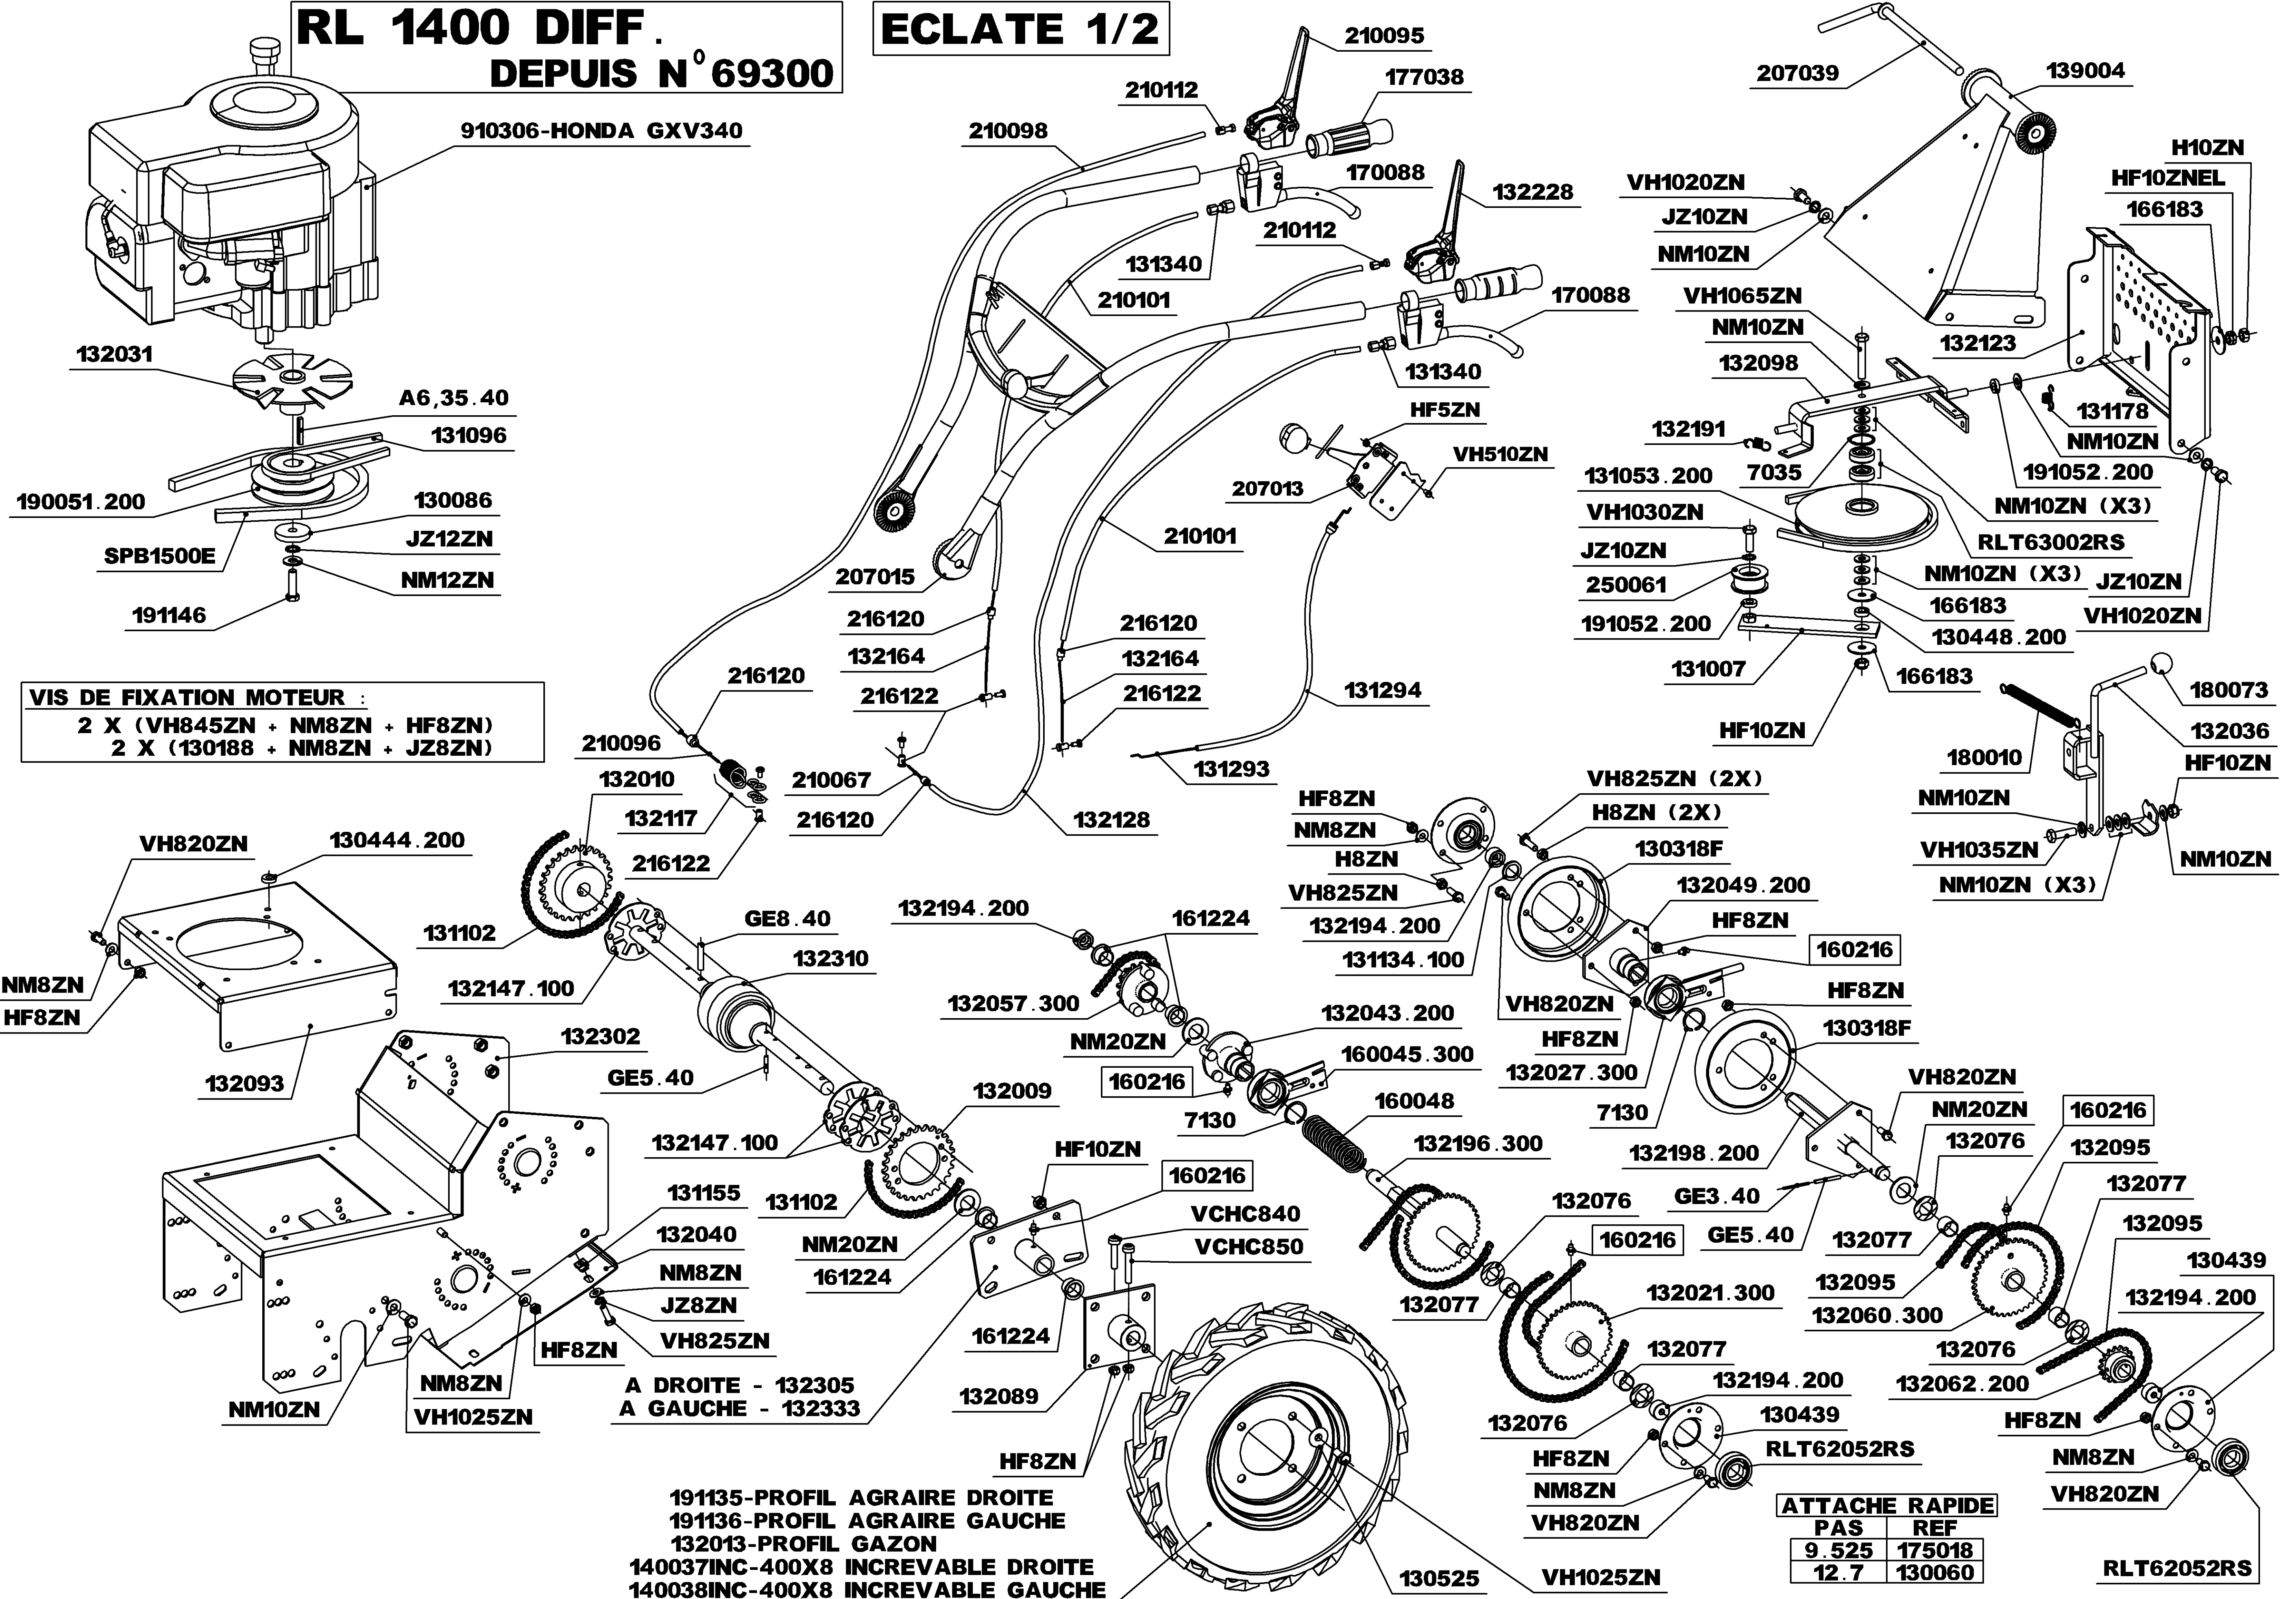

**RL 1400 DIFF.**  
**DEPUIS N° 69300**

**ECLATE 2/2**

**RL 1400 DIFF.**  
**DEPUIS N° 69300**

**ECLATE 1/2**

**VIS DE FIXATION MOTEUR :**  
2 X (VH845ZN + NM8ZN + HF8ZN)  
2 X (130188 + NM8ZN + JZ8ZN)

191135-PROFIL AGRAIRE DROITE  
191136-PROFIL AGRAIRE GAUCHE  
132013-PROFIL GAZON  
140037INC-400X8 INCREVABLE DROITE  
140038INC-400X8 INCREVABLE GAUCHE

ATTACHE RAPIDE	
PAS	REF
9.525	175018
12.7	130060

# RL 1400 DIFF.

DEPUIS N° 69300

# ECLATE 1/2

**VIS DE FIXATION MOTEUR :**  
2 X (VH845ZN + NM8ZN + HF8ZN)  
2 X (130188 + NM8ZN + JZ8ZN)

191135-PROFIL AGRAIRE DROITE  
191136-PROFIL AGRAIRE GAUCHE  
132013-PROFIL GAZON  
140037INC-400X8 INCREVABLE DROITE  
140038INC-400X8 INCREVABLE GAUCHE