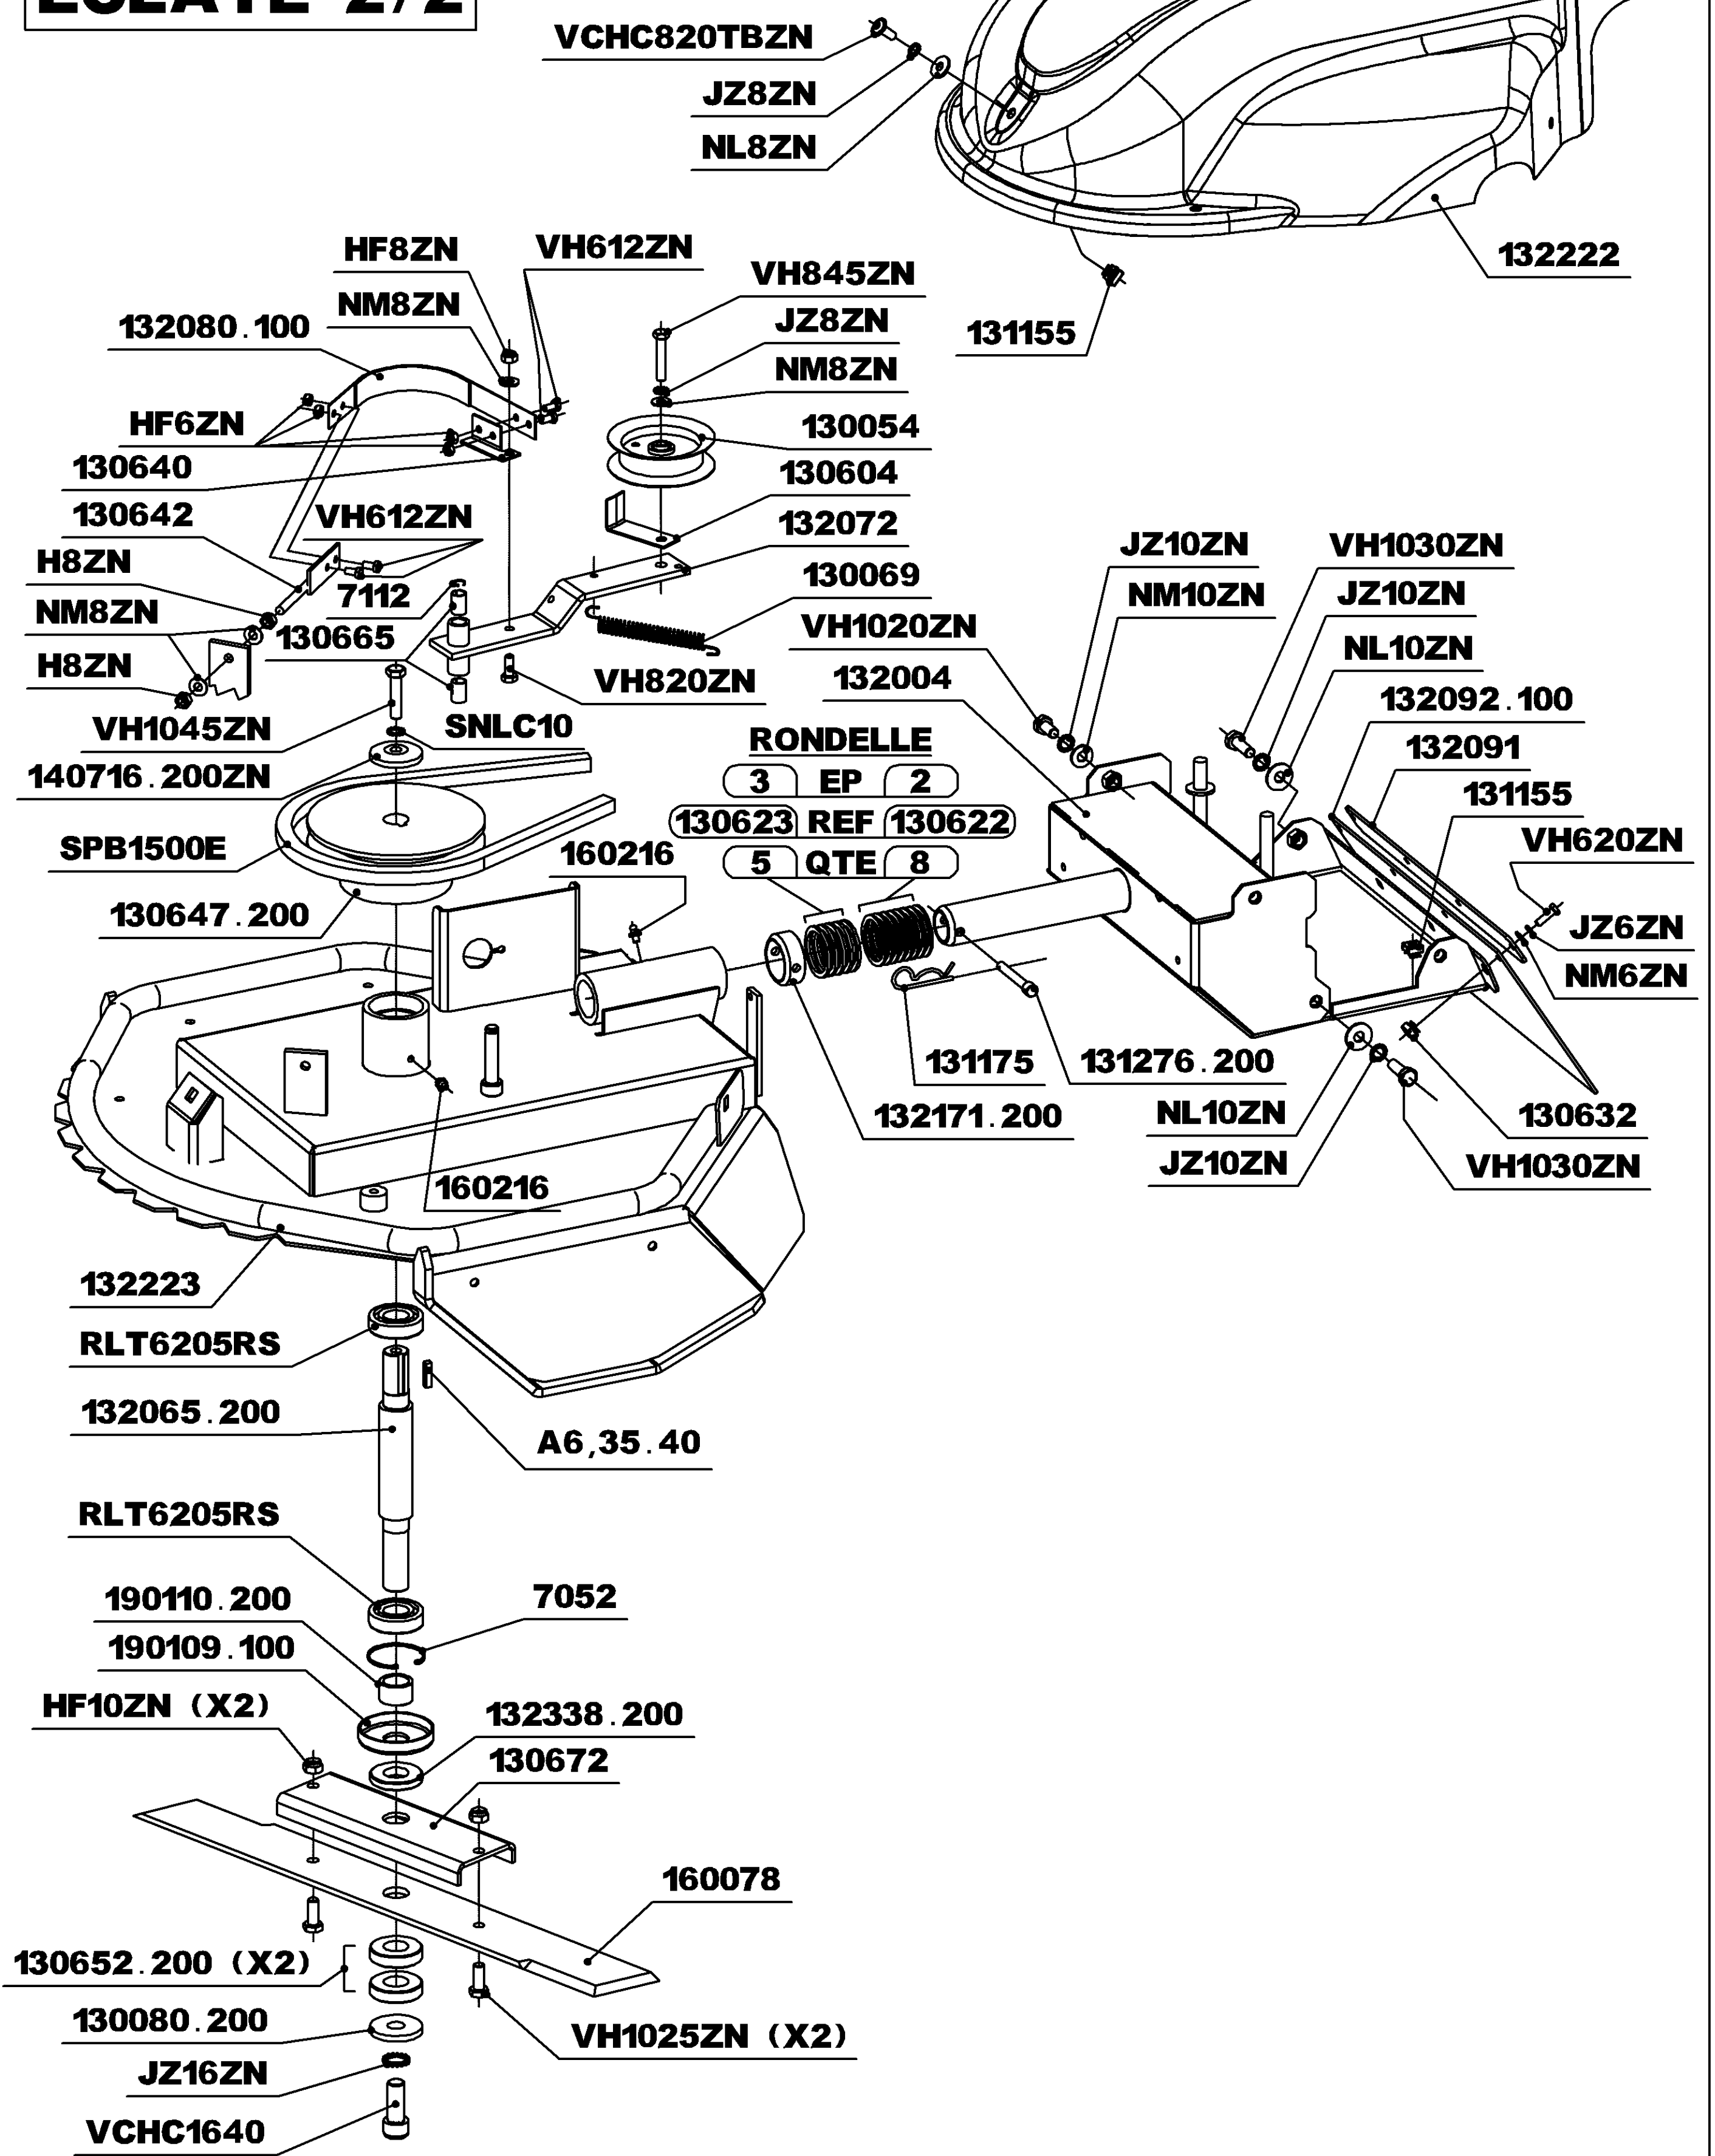

**RL 1400 DIFF.**  
**DEPUIS N° 69300**

**ECLATE 2/2**

**RL 1400 DIFF.**  
**DEPUIS N° 69300**

**ECLATE 1/2**

**VIS DE FIXATION MOTEUR :**  
2 X (VH845ZN + NM8ZN + HF8ZN)  
2 X (130188 + NM8ZN + JZ8ZN)

191135-PROFIL AGRAIRE DROITE  
191136-PROFIL AGRAIRE GAUCHE  
132013-PROFIL GAZON  
140037INC-400X8 INCREVABLE DROITE  
140038INC-400X8 INCREVABLE GAUCHE

ATTACHE RAPIDE	
PAS	REF
9.525	175018
12.7	130060

# RL 1400 DIFF.

DEPUIS N° 69300

# ECLATE 1/2

**VIS DE FIXATION MOTEUR :**  
2 X (VH845ZN + NM8ZN + HF8ZN)  
2 X (130188 + NM8ZN + JZ8ZN)

191135-PROFIL AGRAIRE DROITE  
191136-PROFIL AGRAIRE GAUCHE  
132013-PROFIL GAZON  
140037INC-400X8 INCREVABLE DROITE  
140038INC-400X8 INCREVABLE GAUCHE