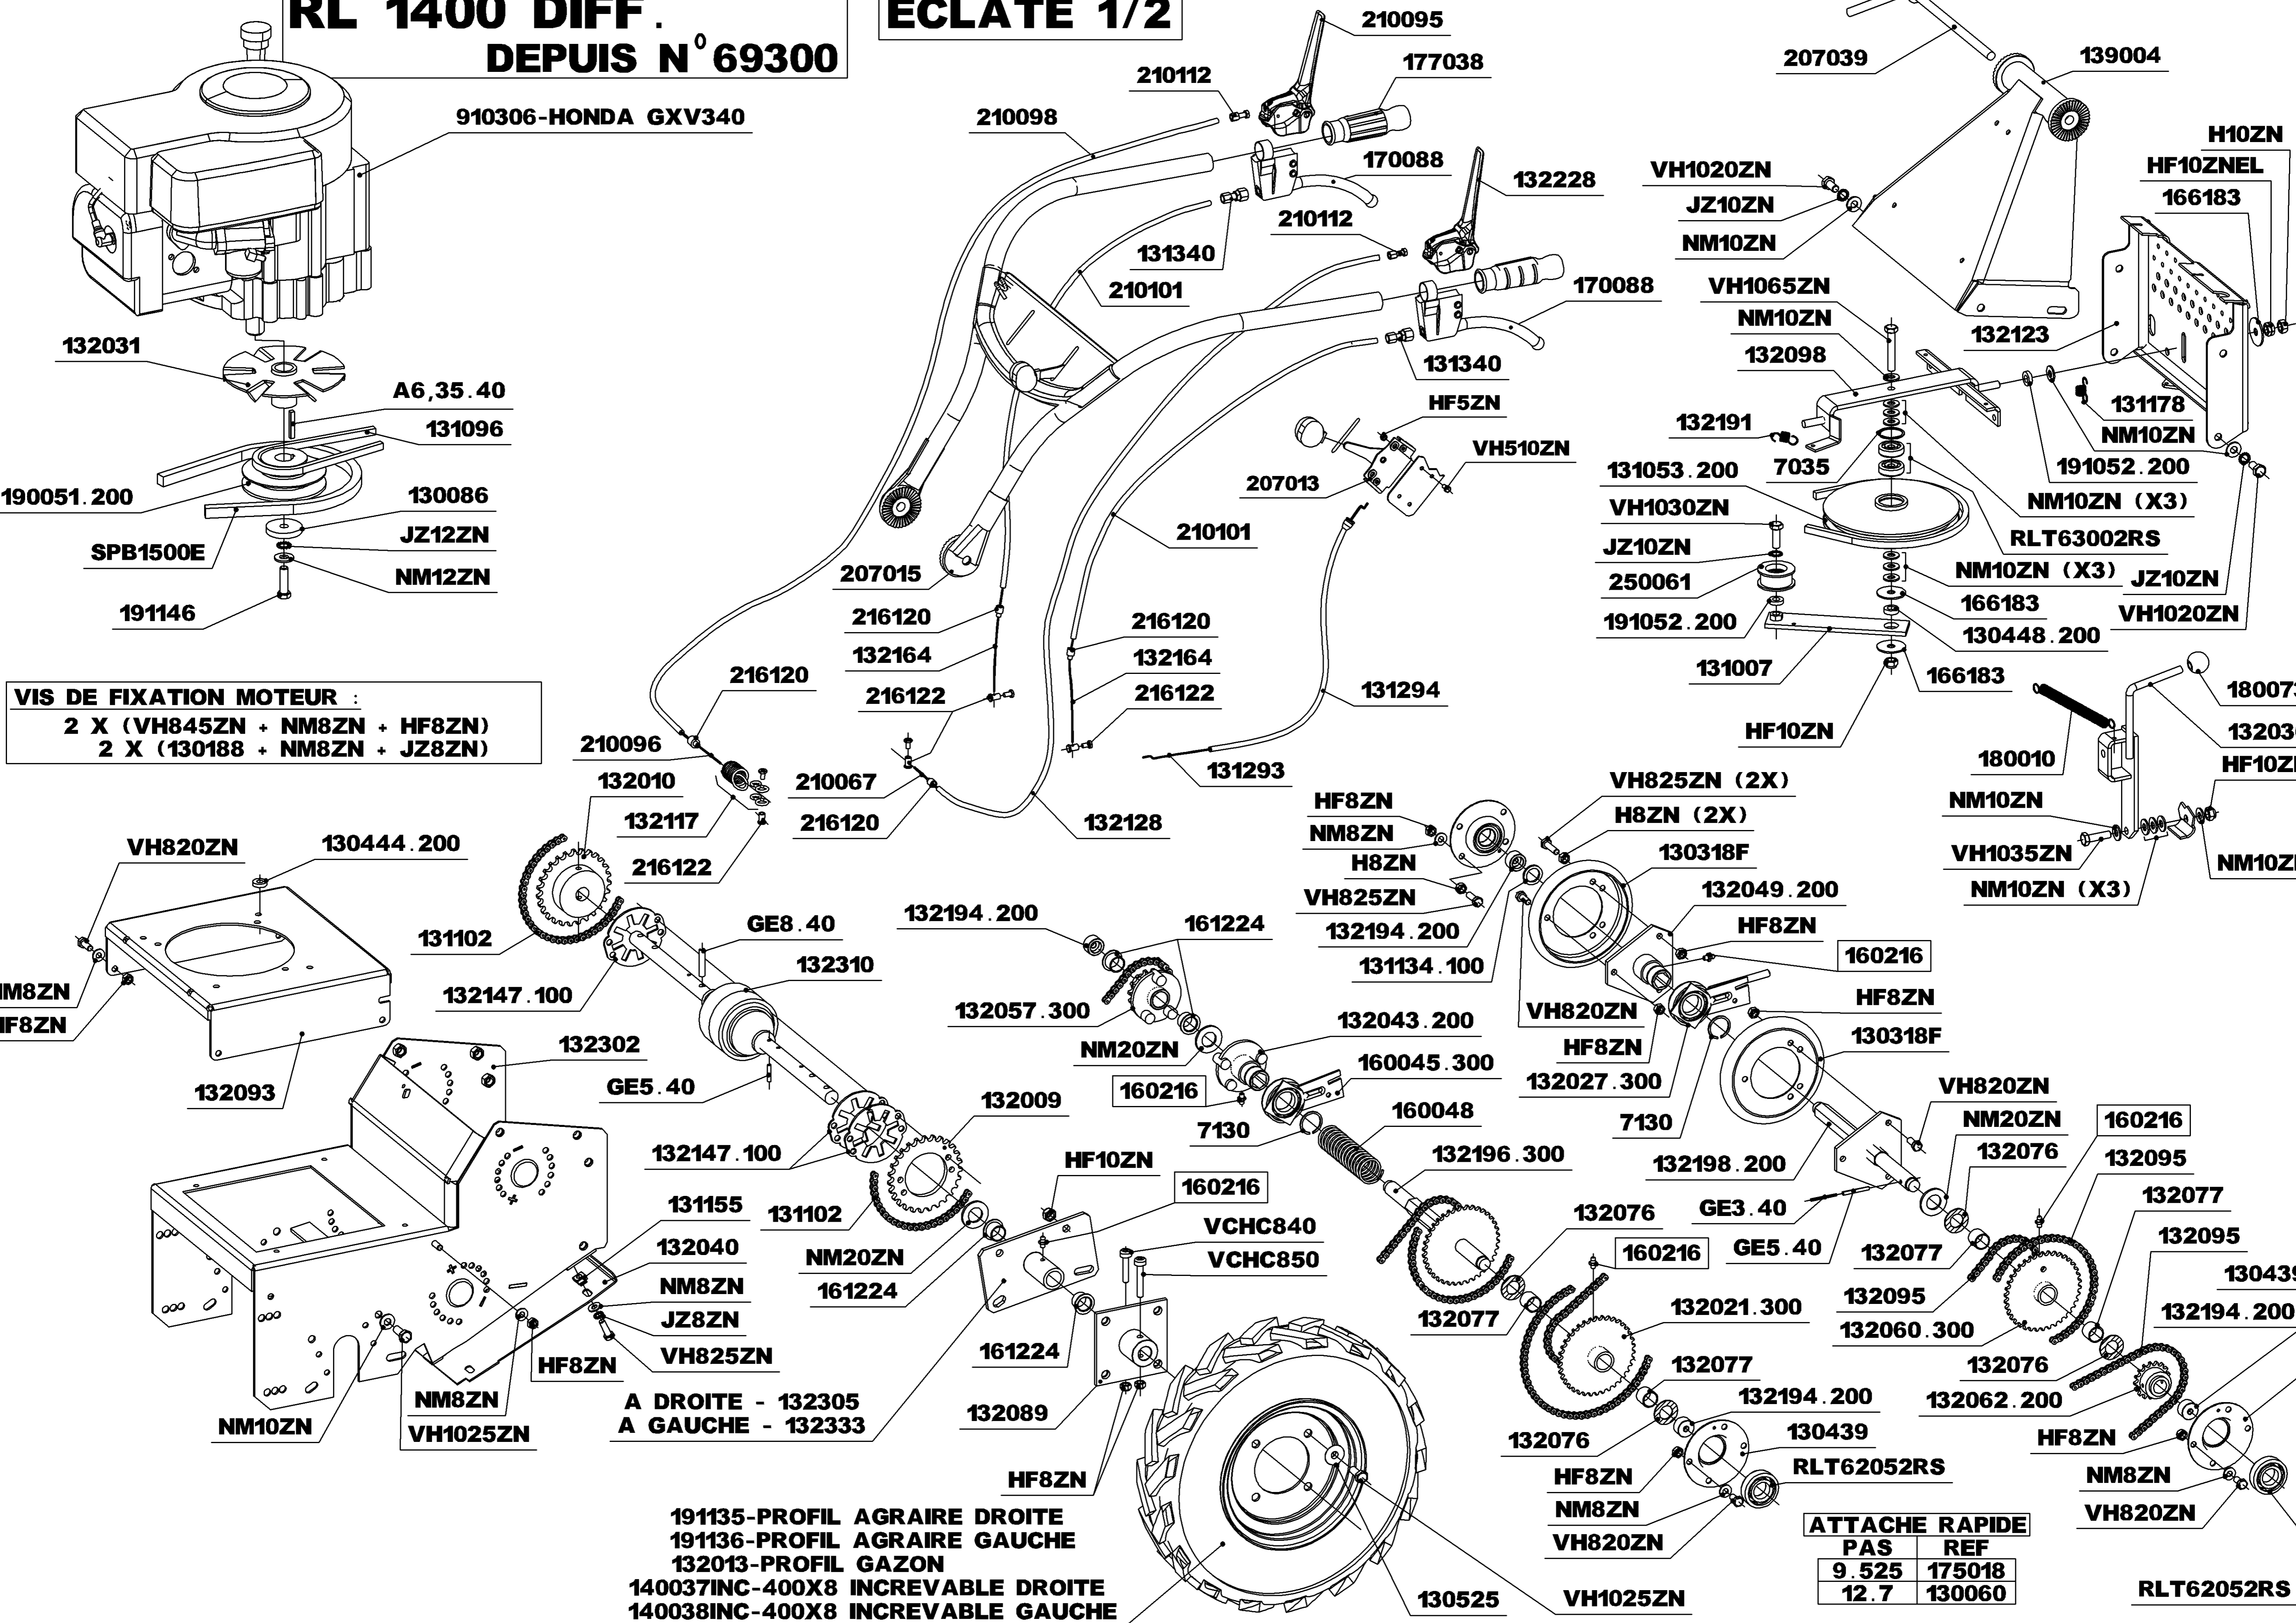

**RL 1400 DIFF.**  
**DEPUIS N° 69300**

**ECLATE 2/2**

**RL 1400 DIFF.**  
**DEPUIS N° 69300**

**ECLATE 1/2**

**VIS DE FIXATION MOTEUR :**  
2 X (VH845ZN + NM8ZN + HF8ZN)  
2 X (130188 + NM8ZN + JZ8ZN)

191135-PROFIL AGRAIRE DROITE  
191136-PROFIL AGRAIRE GAUCHE  
132013-PROFIL GAZON  
140037INC-400X8 INCREVABLE DROITE  
140038INC-400X8 INCREVABLE GAUCHE

ATTACHE RAPIDE	
PAS	REF
9.525	175018
12.7	130060

# RL 1400 DIFF.

DEPUIS N° 69300

# ECLATE 1/2

**VIS DE FIXATION MOTEUR :**  
2 X (VH845ZN + NM8ZN + HF8ZN)  
2 X (130188 + NM8ZN + JZ8ZN)

191135-PROFIL AGRAIRE DROITE  
191136-PROFIL AGRAIRE GAUCHE  
132013-PROFIL GAZON  
140037INC-400X8 INCREVABLE DROITE  
140038INC-400X8 INCREVABLE GAUCHE