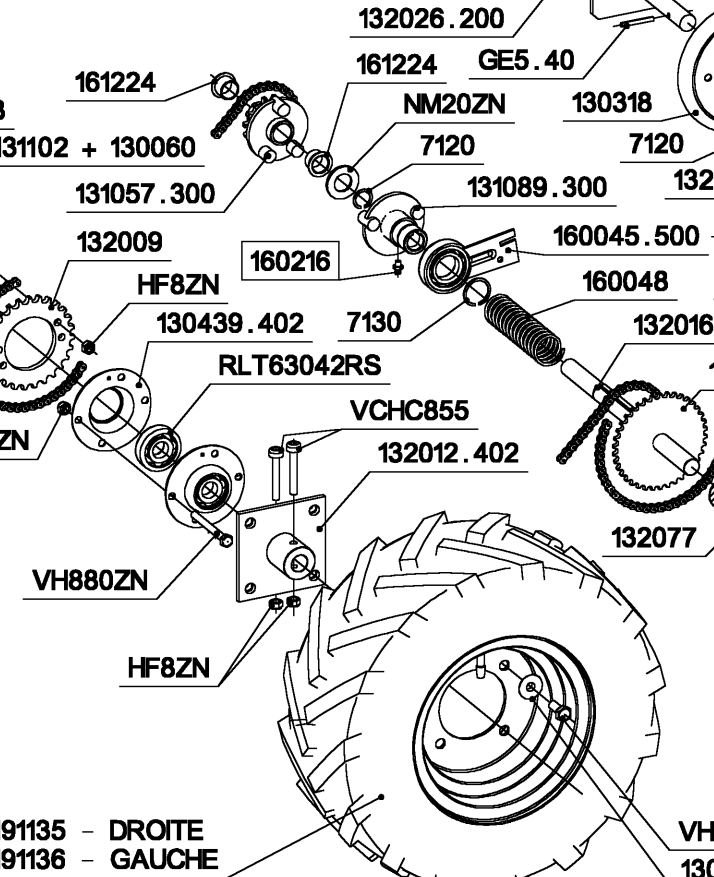

FIXATION MOTEUR/PLATINE

BS : 4*(VH840ZN + NM8ZN + HF8ZN)
 HONDA : 2*(VH840ZN + NM8ZN + HF8ZN)
 2*(114047 + JZ8ZN)
 KAWA : 3*(VH840ZN + NM8ZN + HF8ZN)
 1*(VH830ZN + JZ8ZN)

RL1400DIFF.

910104 - BS 8,5CV
 910302 - HONDA GXV270
 910702 - KAWA FC 290V

JUSQU' A N° 37439

191135 - DROITE
 191136 - GAUCHE