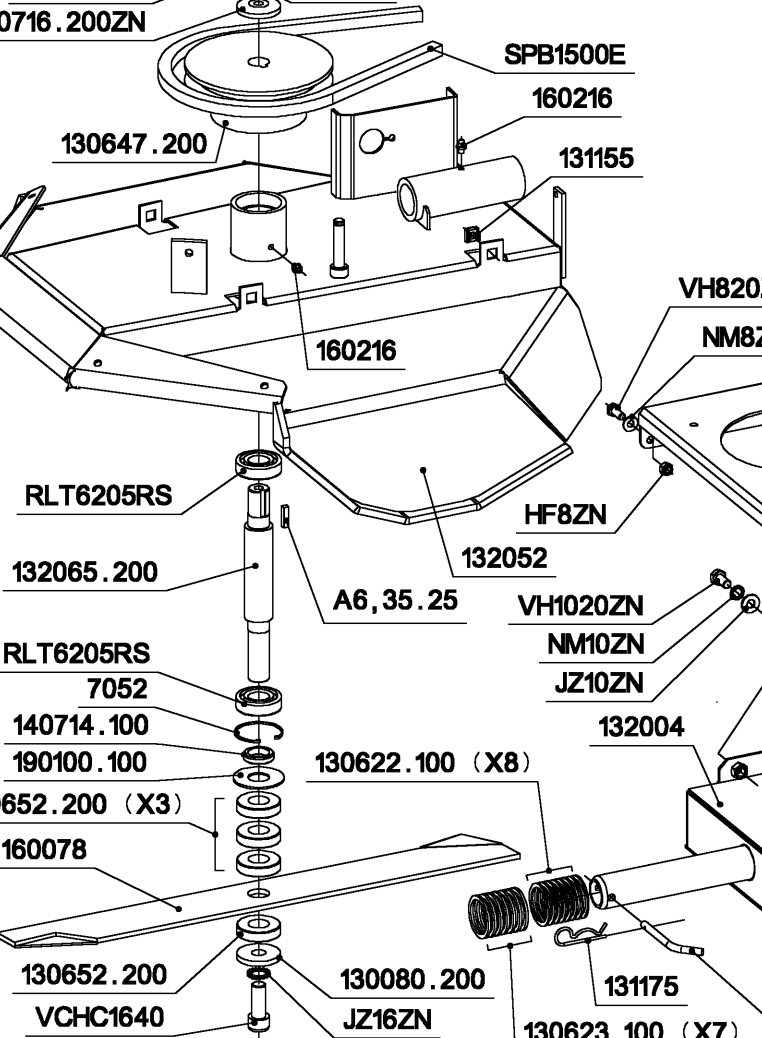

FIXATION MOTEUR/PLATINE

BS : 4*(VH840ZN + NM8ZN + HF8ZN)
 HONDA : 2*(VH840ZN + NM8ZN + HF8ZN)
 2*(114047 + JZ8ZN)
 KAWA : 3*(VH840ZN + NM8ZN + HF8ZN)
 1*(VH830ZN + JZ8ZN)

RL1400DIFF.

910104 - BS 8,5CV
 910302 - HONDA GXV270
 910702 - KAWA FC 290V

JUSQU' A N° 37439

191135 - DROITE
 191136 - GAUCHE