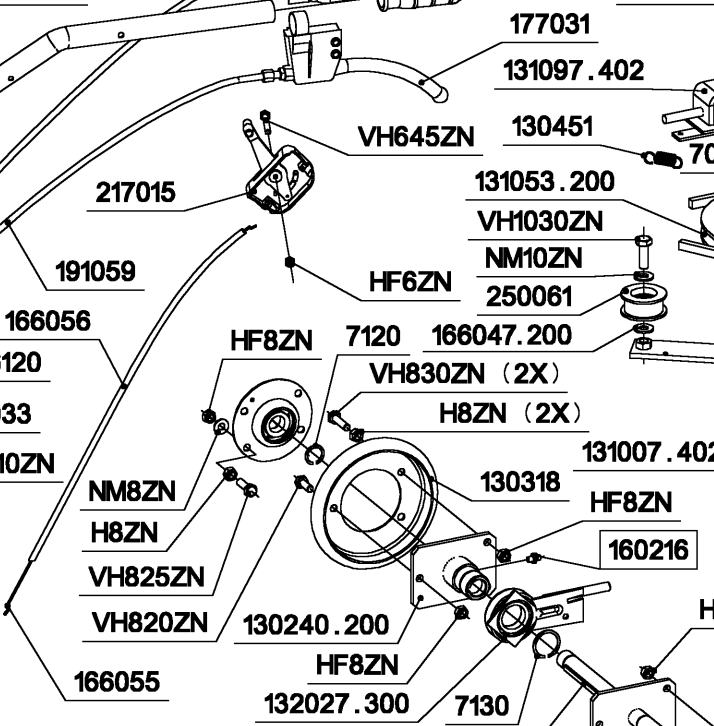

FIXATION MOTEUR/PLATINE

BS : 4*(VH840ZN + NM8ZN + HF8ZN)
 HONDA : 2*(VH840ZN + NM8ZN + HF8ZN)
 2*(114047 + JZ8ZN)
 KAWA : 3*(VH840ZN + NM8ZN + HF8ZN)
 1*(VH830ZN + JZ8ZN)

RL1400DIFF.

910104 - BS 8,5CV
 910302 - HONDA GXV270
 910702 - KAWA FC 290V

JUSQU' A N° 37439

191135 - DROITE
 191136 - GAUCHE