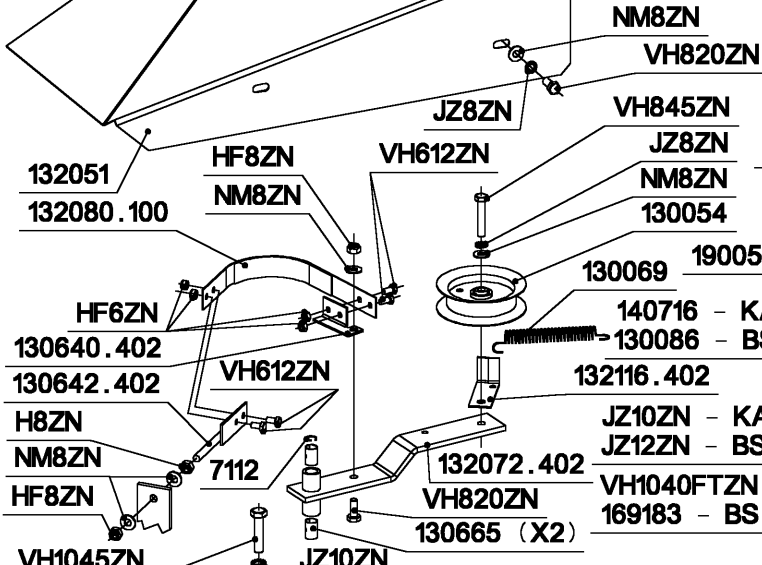

FIXATION MOTEUR/PLATINE

BS : 4*(VH840ZN + NM8ZN + HF8ZN)
 HONDA : 2*(VH840ZN + NM8ZN + HF8ZN)
 2*(114047 + JZ8ZN)
 KAWA : 3*(VH840ZN + NM8ZN + HF8ZN)
 1*(VH830ZN + JZ8ZN)

RL1400DIFF.

910104 - BS 8,5CV
 910302 - HONDA GXV270
 910702 - KAWA FC 290V

JUSQU' A N° 37439

191135 - DROITE
 191136 - GAUCHE