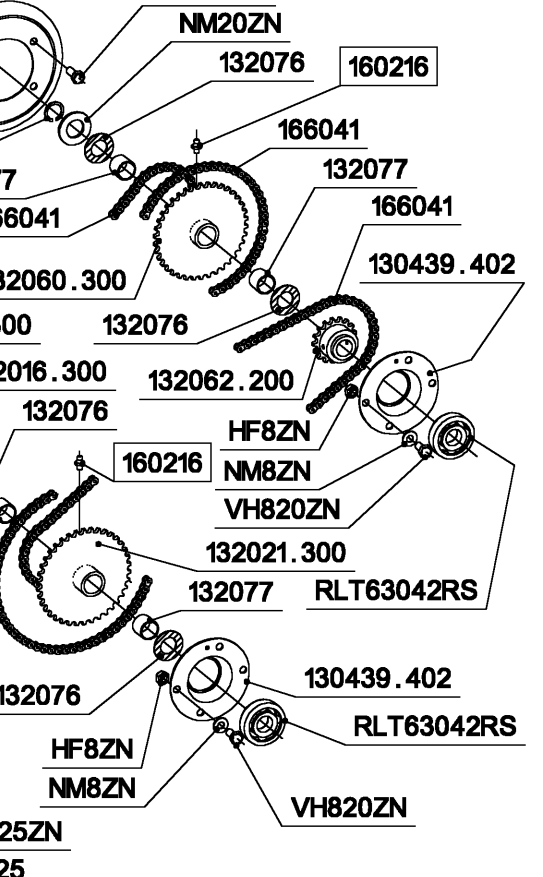

FIXATION MOTEUR/PLATINE

BS : 4*(VH840ZN + NM8ZN + HF8ZN)
 HONDA : 2*(VH840ZN + NM8ZN + HF8ZN)
 2*(114047 + JZ8ZN)
 KAWA : 3*(VH840ZN + NM8ZN + HF8ZN)
 1*(VH830ZN + JZ8ZN)

RL1400DIFF.

910104 - BS 8,5CV
 910302 - HONDA GXV270
 910702 - KAWA FC 290V

JUSQU' A N° 37439

191135 - DROITE
 191136 - GAUCHE