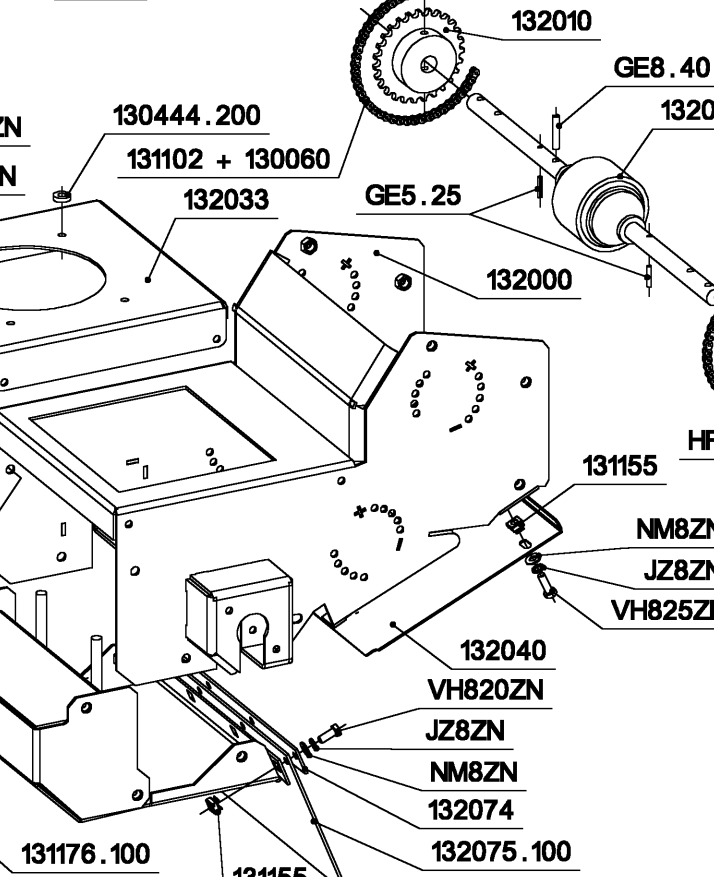

FIXATION MOTEUR/PLATINE

BS : 4*(VH840ZN + NM8ZN + HF8ZN)
 HONDA : 2*(VH840ZN + NM8ZN + HF8ZN)
 2*(114047 + JZ8ZN)
 KAWA : 3*(VH840ZN + NM8ZN + HF8ZN)
 1*(VH830ZN + JZ8ZN)

RL1400DIFF.

910104 - BS 8,5CV
 910302 - HONDA GXV270
 910702 - KAWA FC 290V

JUSQU' A N° 37439

191135 - DROITE
 191136 - GAUCHE