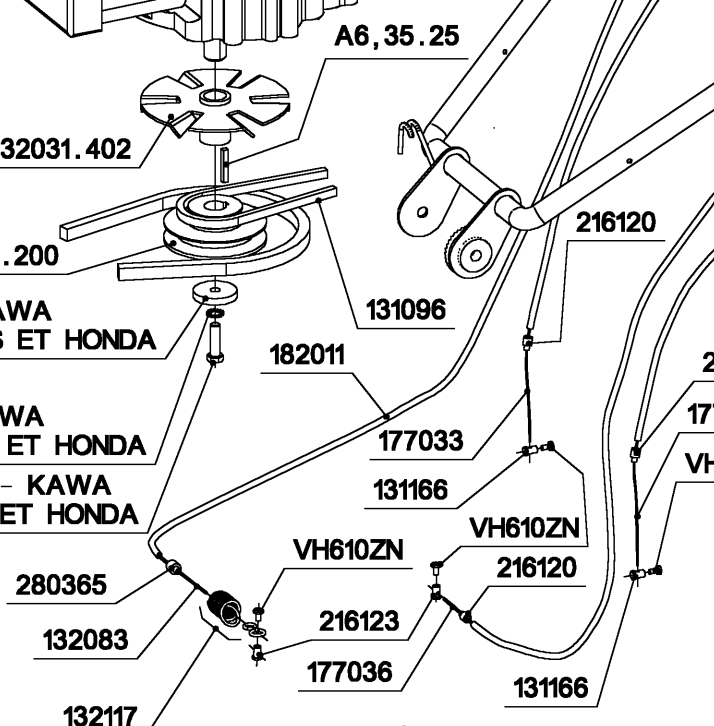

FIXATION MOTEUR/PLATINE

BS : 4*(VH840ZN + NM8ZN + HF8ZN)
 HONDA : 2*(VH840ZN + NM8ZN + HF8ZN)
 2*(114047 + JZ8ZN)
 KAWA : 3*(VH840ZN + NM8ZN + HF8ZN)
 1*(VH830ZN + JZ8ZN)

RL1400DIFF.

910104 - BS 8,5CV
 910302 - HONDA GXV270
 910702 - KAWA FC 290V

JUSQU' A N° 37439

191135 - DROITE
 191136 - GAUCHE