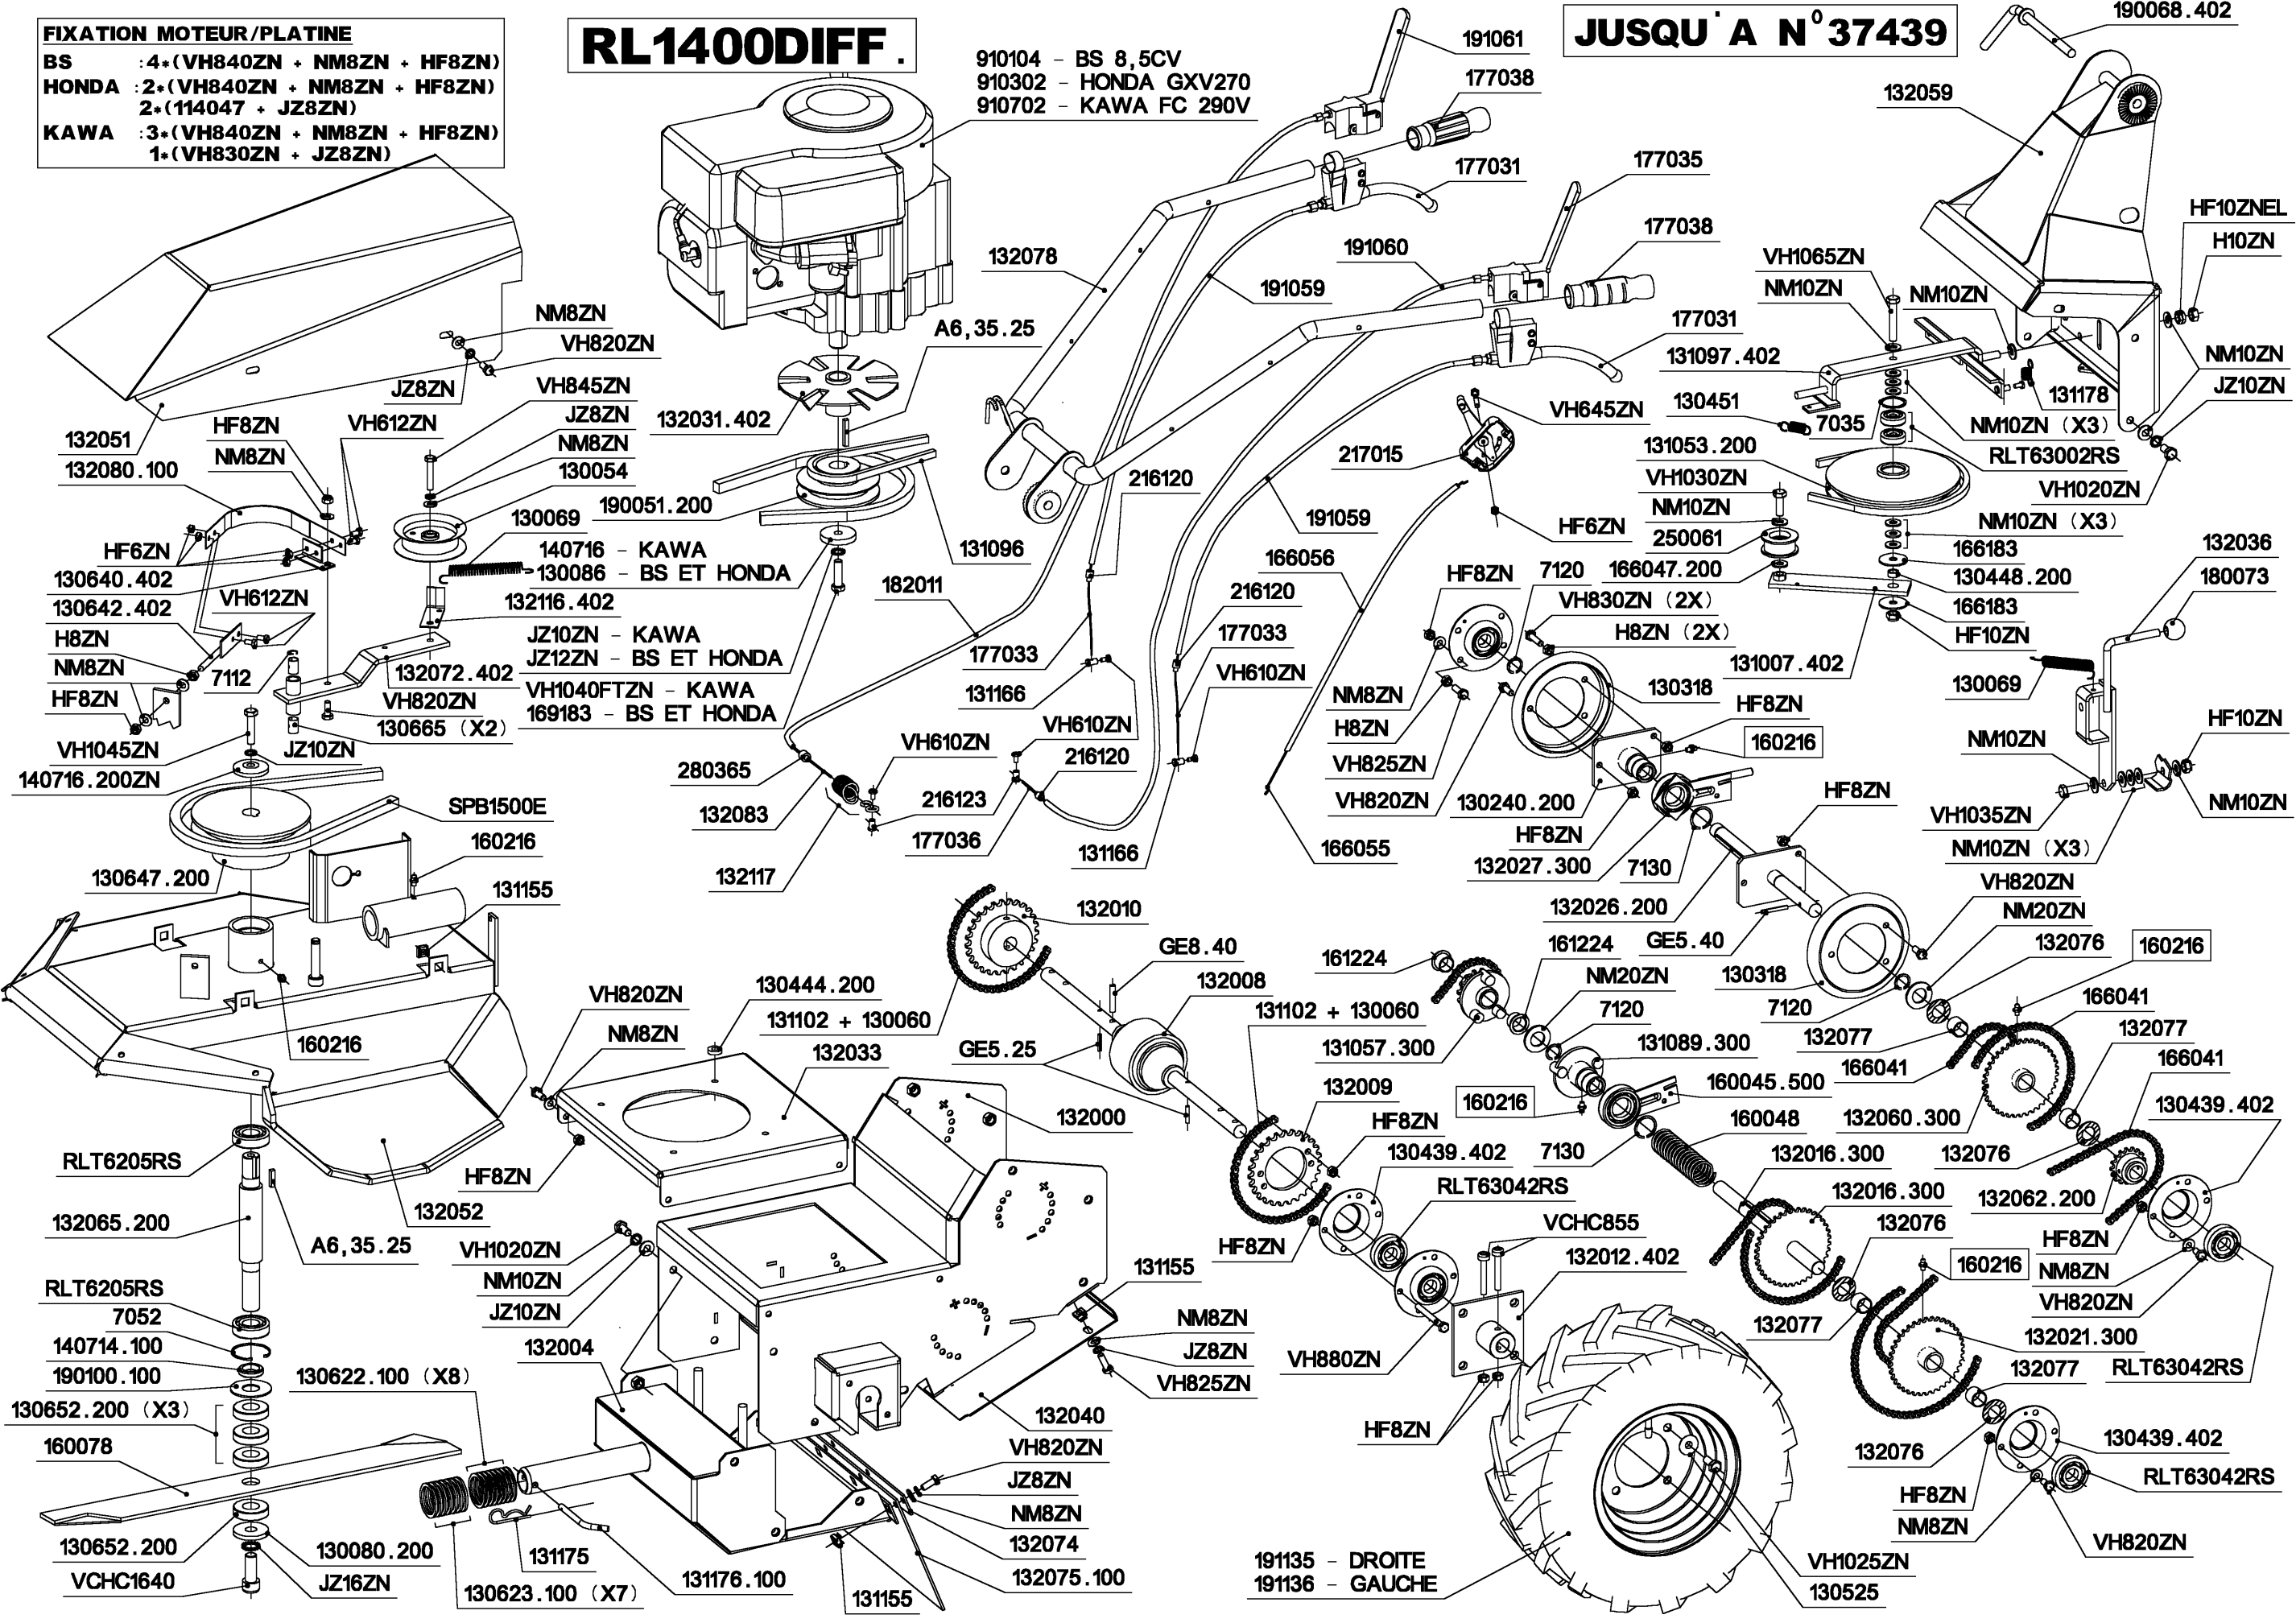

FIXATION MOTEUR/PLATINE

BS : 4*(VH840ZN + NM8ZN + HF8ZN)
 HONDA : 2*(VH840ZN + NM8ZN + HF8ZN)
 2*(114047 + JZ8ZN)
 KAWA : 3*(VH840ZN + NM8ZN + HF8ZN)
 1*(VH830ZN + JZ8ZN)

RL1400DIFF.

910104 - BS 8,5CV
 910302 - HONDA GXV270
 910702 - KAWA FC 290V

JUSQU' A N° 37439

191135 - DROITE
 191136 - GAUCHE