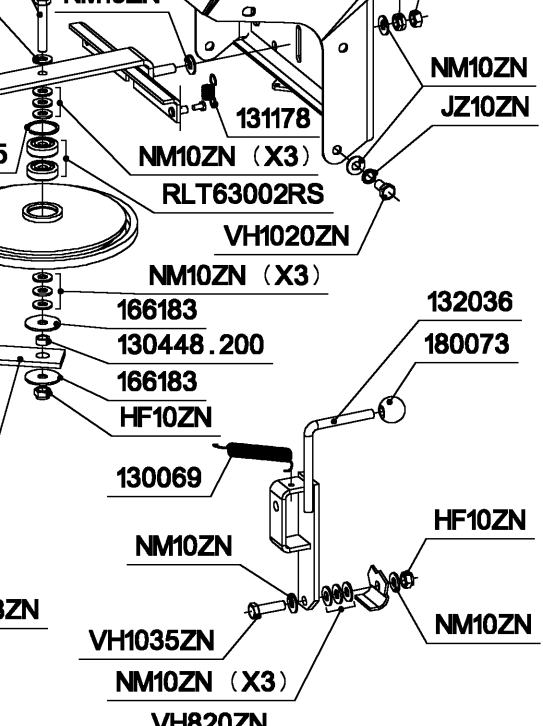

FIXATION MOTEUR/PLATINE

BS : 4*(VH840ZN + NM8ZN + HF8ZN)
 HONDA : 2*(VH840ZN + NM8ZN + HF8ZN)
 2*(114047 + JZ8ZN)
 KAWA : 3*(VH840ZN + NM8ZN + HF8ZN)
 1*(VH830ZN + JZ8ZN)

RL1400DIFF.

910104 - BS 8,5CV
 910302 - HONDA GXV270
 910702 - KAWA FC 290V

JUSQU' A N° 37439

191135 - DROITE
 191136 - GAUCHE