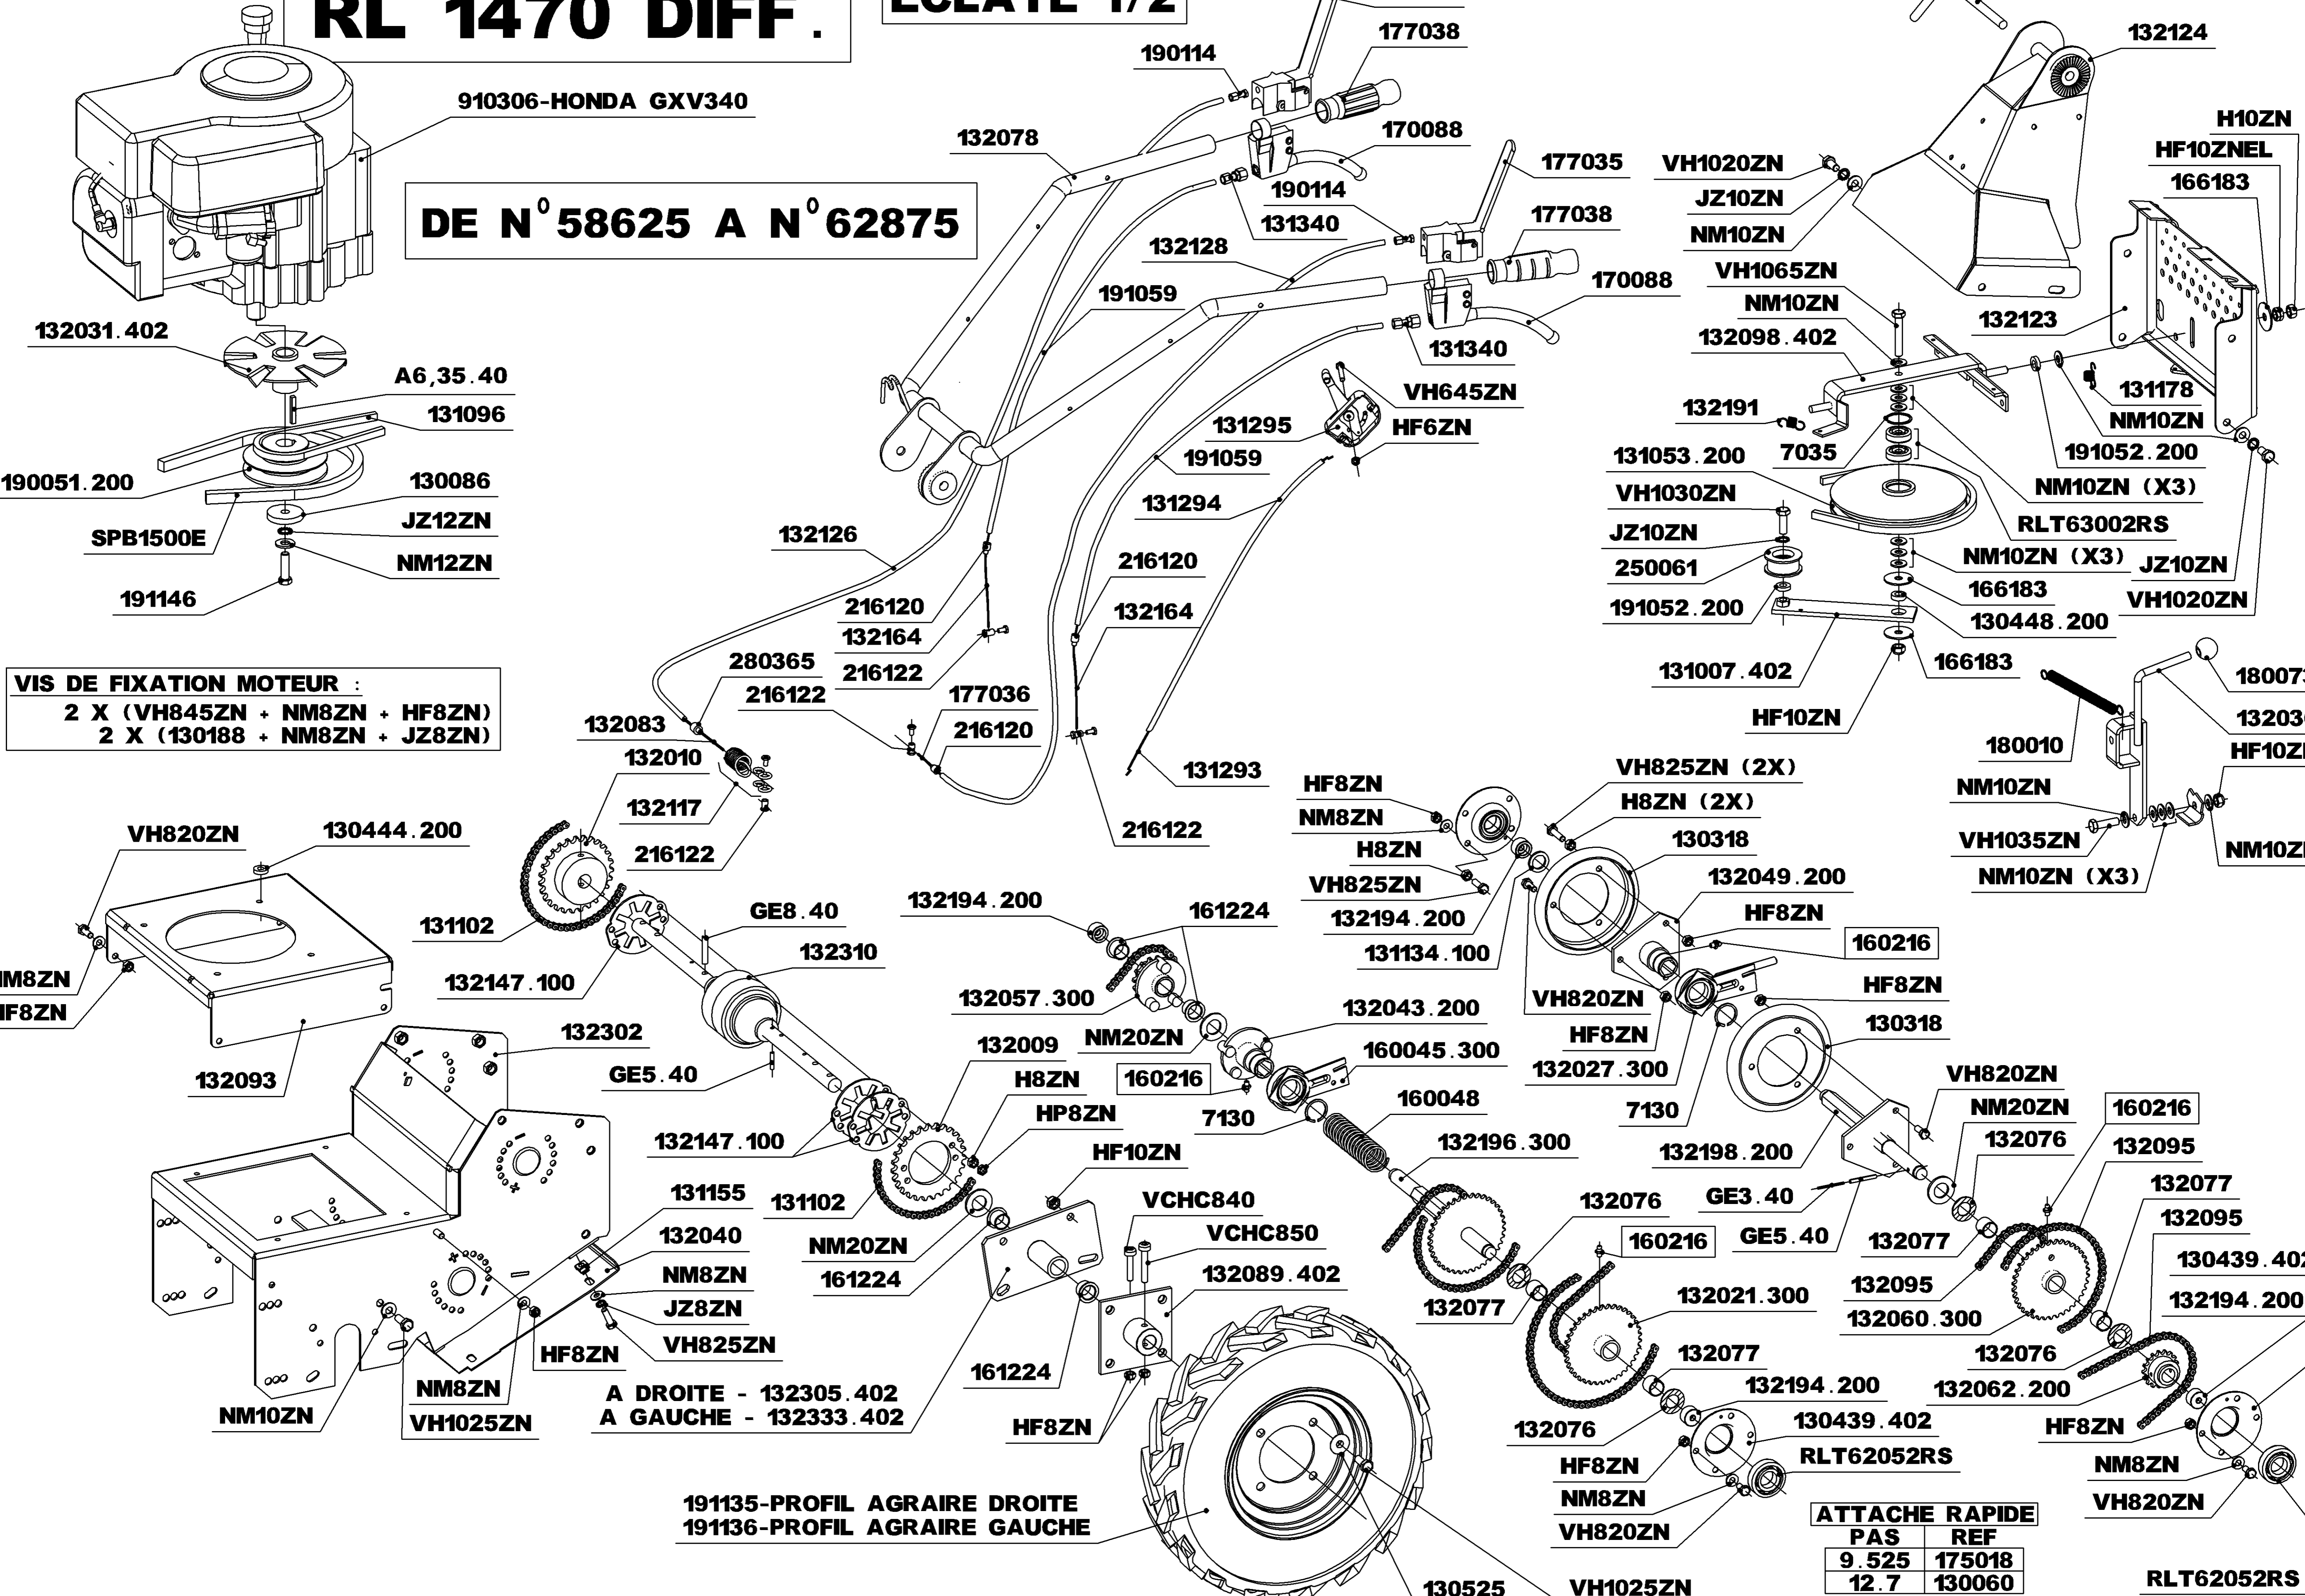

# RL 1470 DIFF.

# ECLATE 1/2

910306-HONDA GXV340

DE N° 58625 A N° 62875

**VIS DE FIXATION MOTEUR :**  
 2 X (VH845ZN + NM8ZN + HF8ZN)  
 2 X (130188 + NM8ZN + JZ8ZN)

A DROITE - 132305.402  
 A GAUCHE - 132333.402

191135-PROFIL AGRAIRE DROITE  
 191136-PROFIL AGRAIRE GAUCHE

ATTACHE RAPIDE	
PAS	REF
9.525	175018
12.7	130060

RLT62052RS