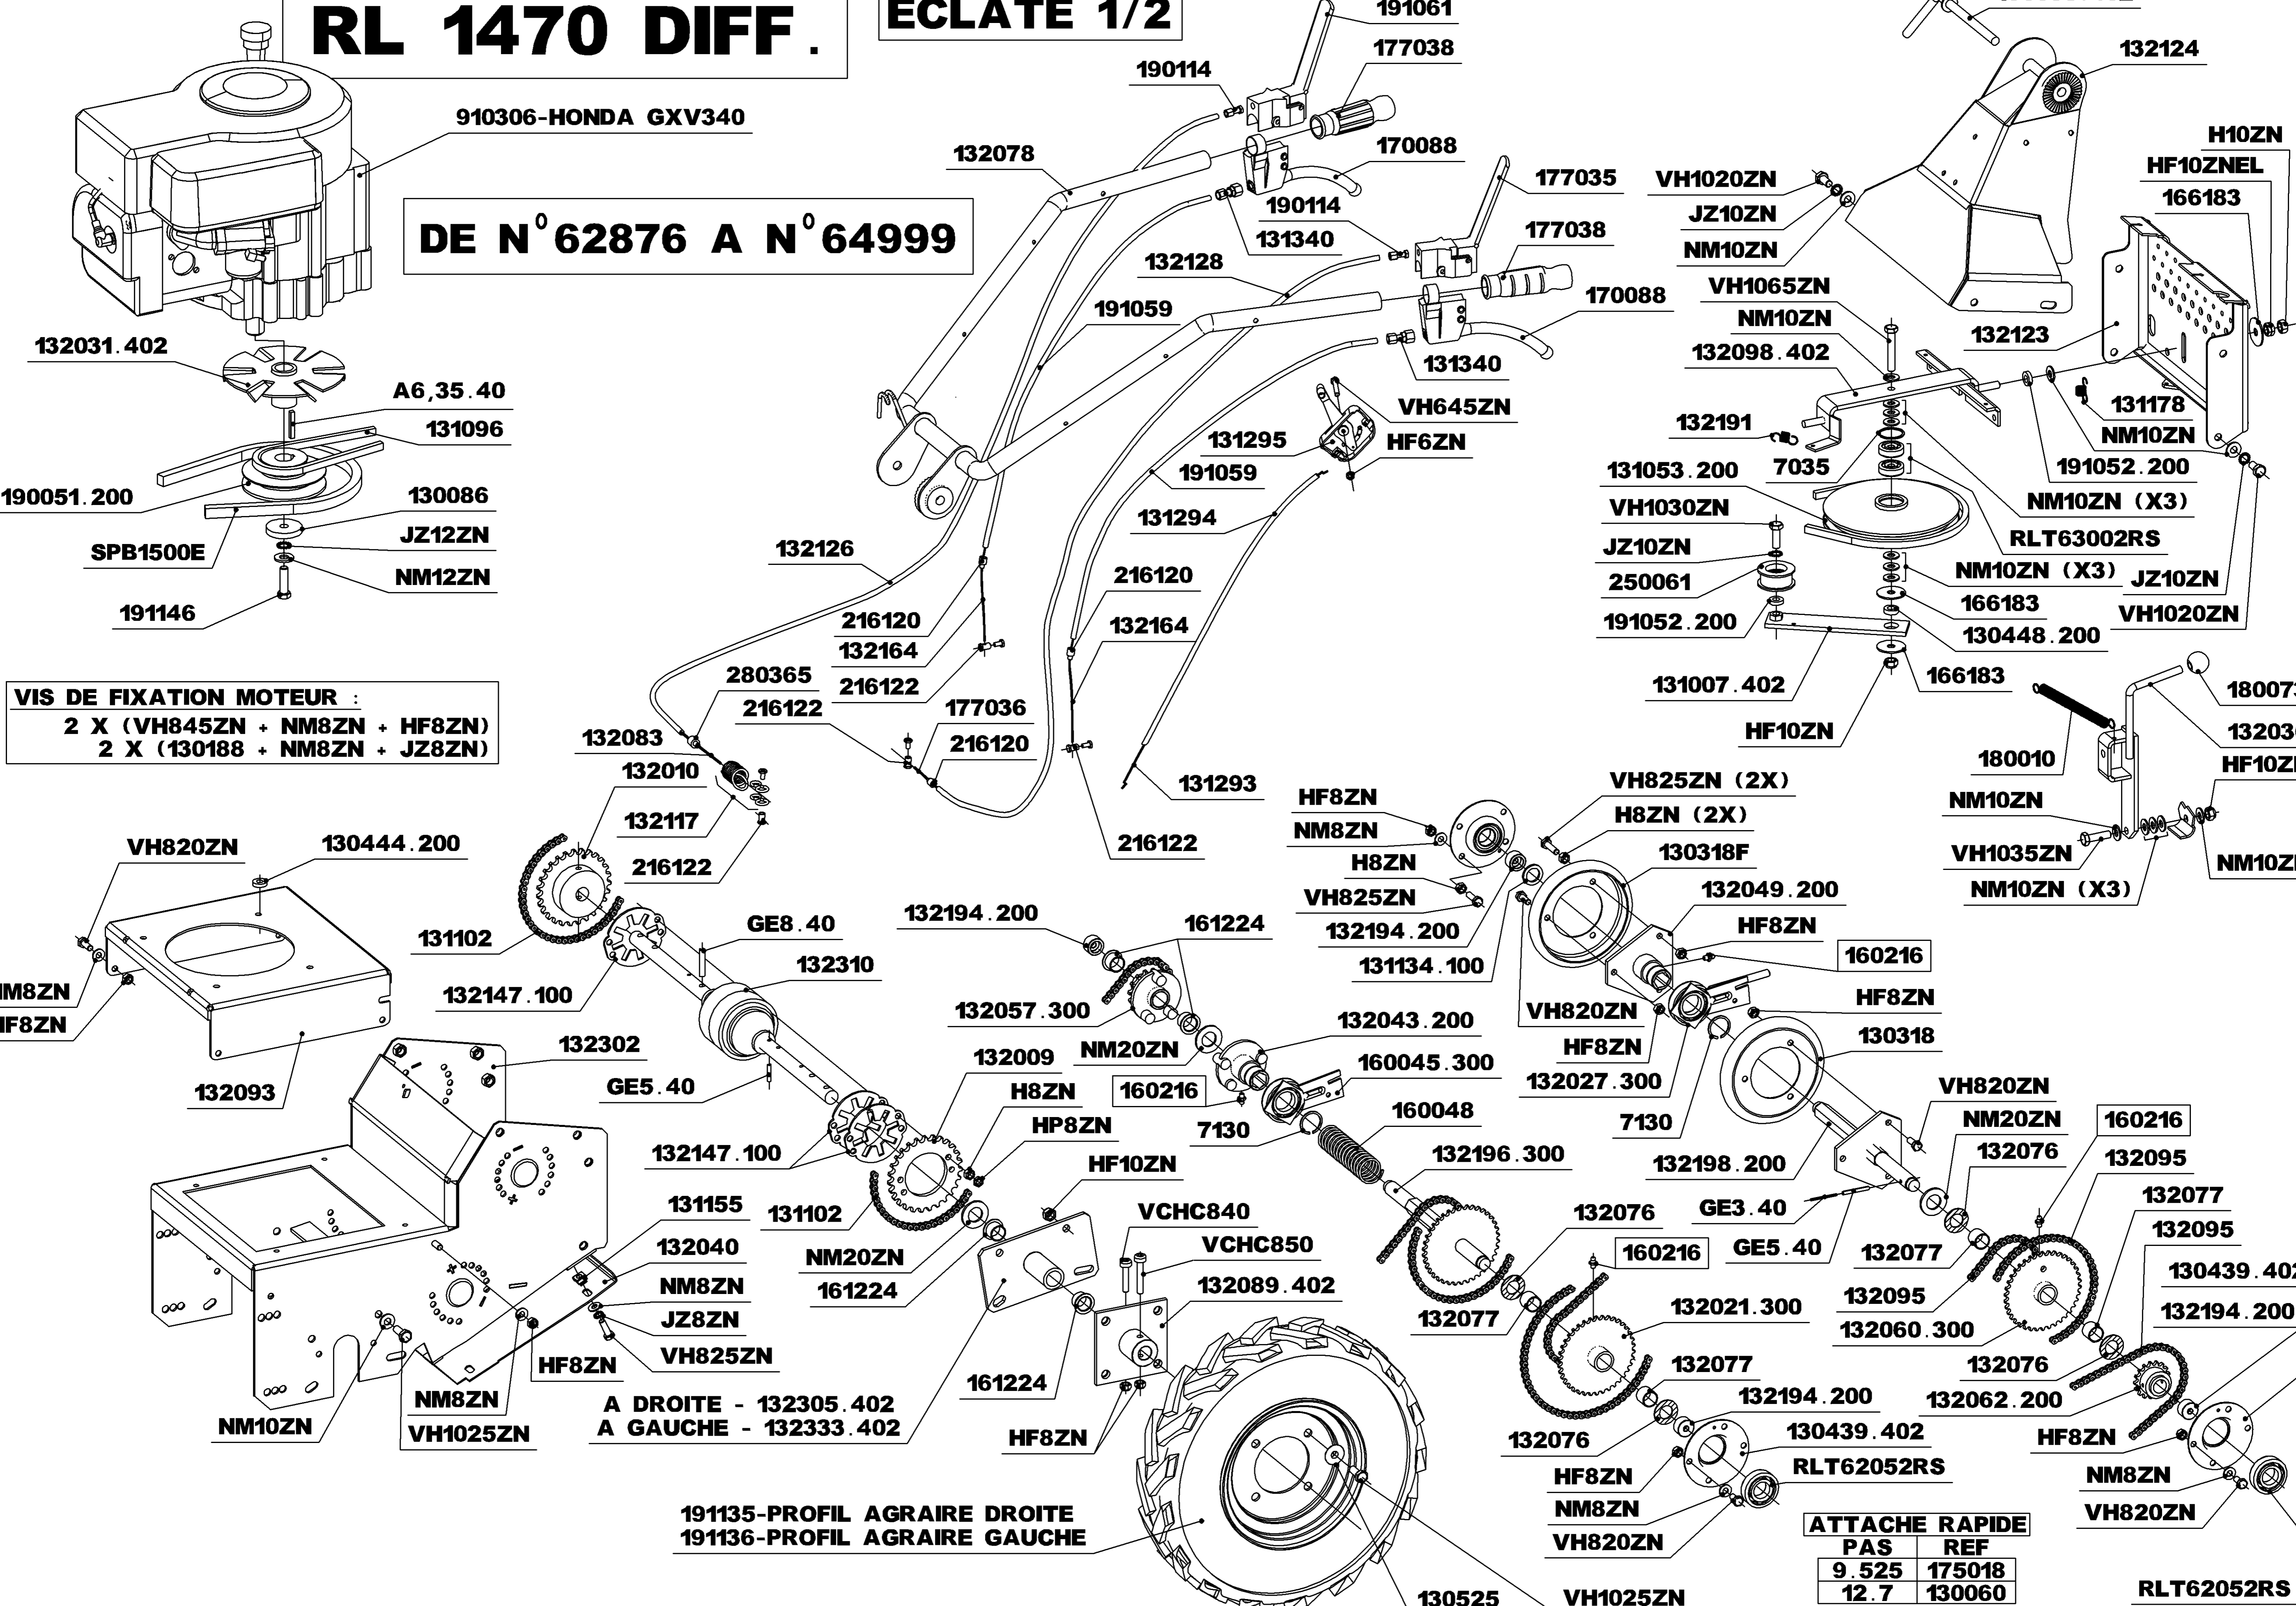

RL 1470 DIFF.

ECLATE 1/2

910306-HONDA GXV340

DE N° 62876 A N° 64999

VIS DE FIXATION MOTEUR :
 2 X (VH845ZN + NM8ZN + HF8ZN)
 2 X (130188 + NM8ZN + JZ8ZN)

A DROITE - 132305.402
 A GAUCHE - 132333.402

191135-PROFIL AGRAIRE DROITE
 191136-PROFIL AGRAIRE GAUCHE

ATTACHE RAPIDE	
PAS	REF
9.525	175018
12.7	130060

RLT62052RS

RL 1470 DIFF.

DE N° 62876 A N° 64999