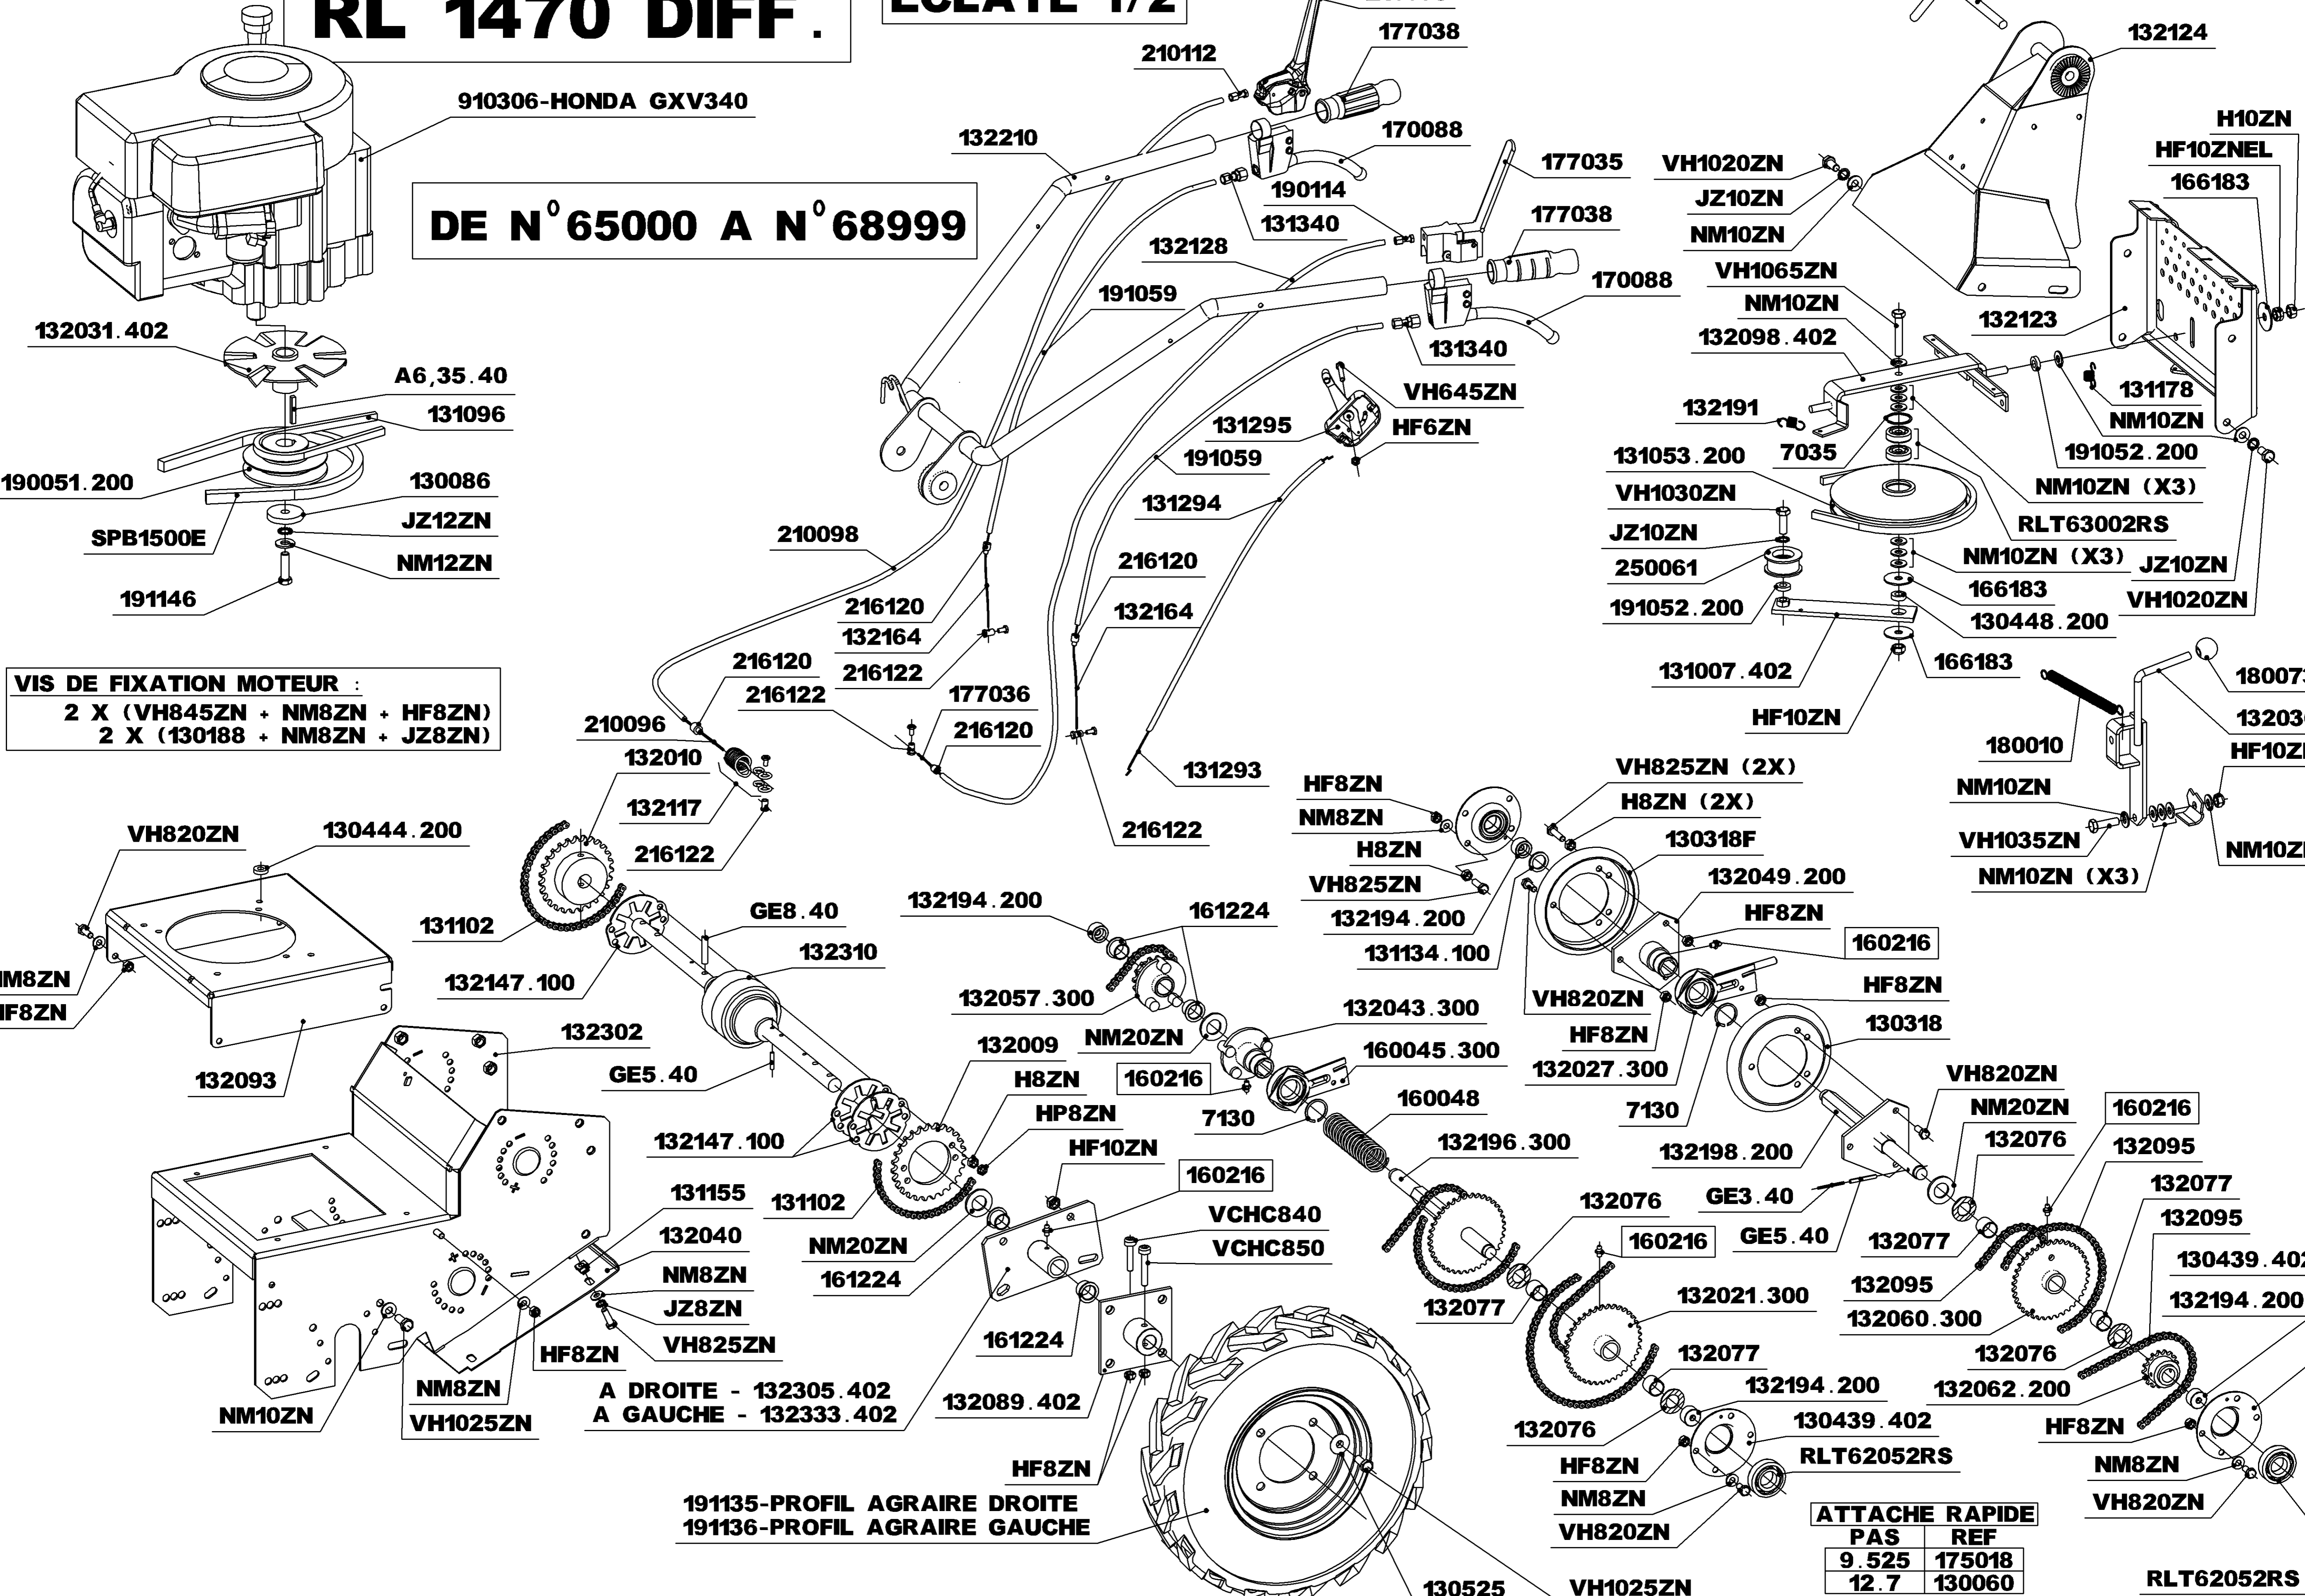

# RL 1470 DIFF.

# ECLATE 1/2

910306-HONDA GXV340

DE N° 65000 A N° 68999

**VIS DE FIXATION MOTEUR :**  
 2 X (VH845ZN + NM8ZN + HF8ZN)  
 2 X (130188 + NM8ZN + JZ8ZN)

A DROITE - 132305.402  
 A GAUCHE - 132333.402

ATTACHE RAPIDE	
PAS	REF
9.525	175018
12.7	130060

RLT62052RS

# RL 1470 DIFF.

DE N° 65000 A N° 68999