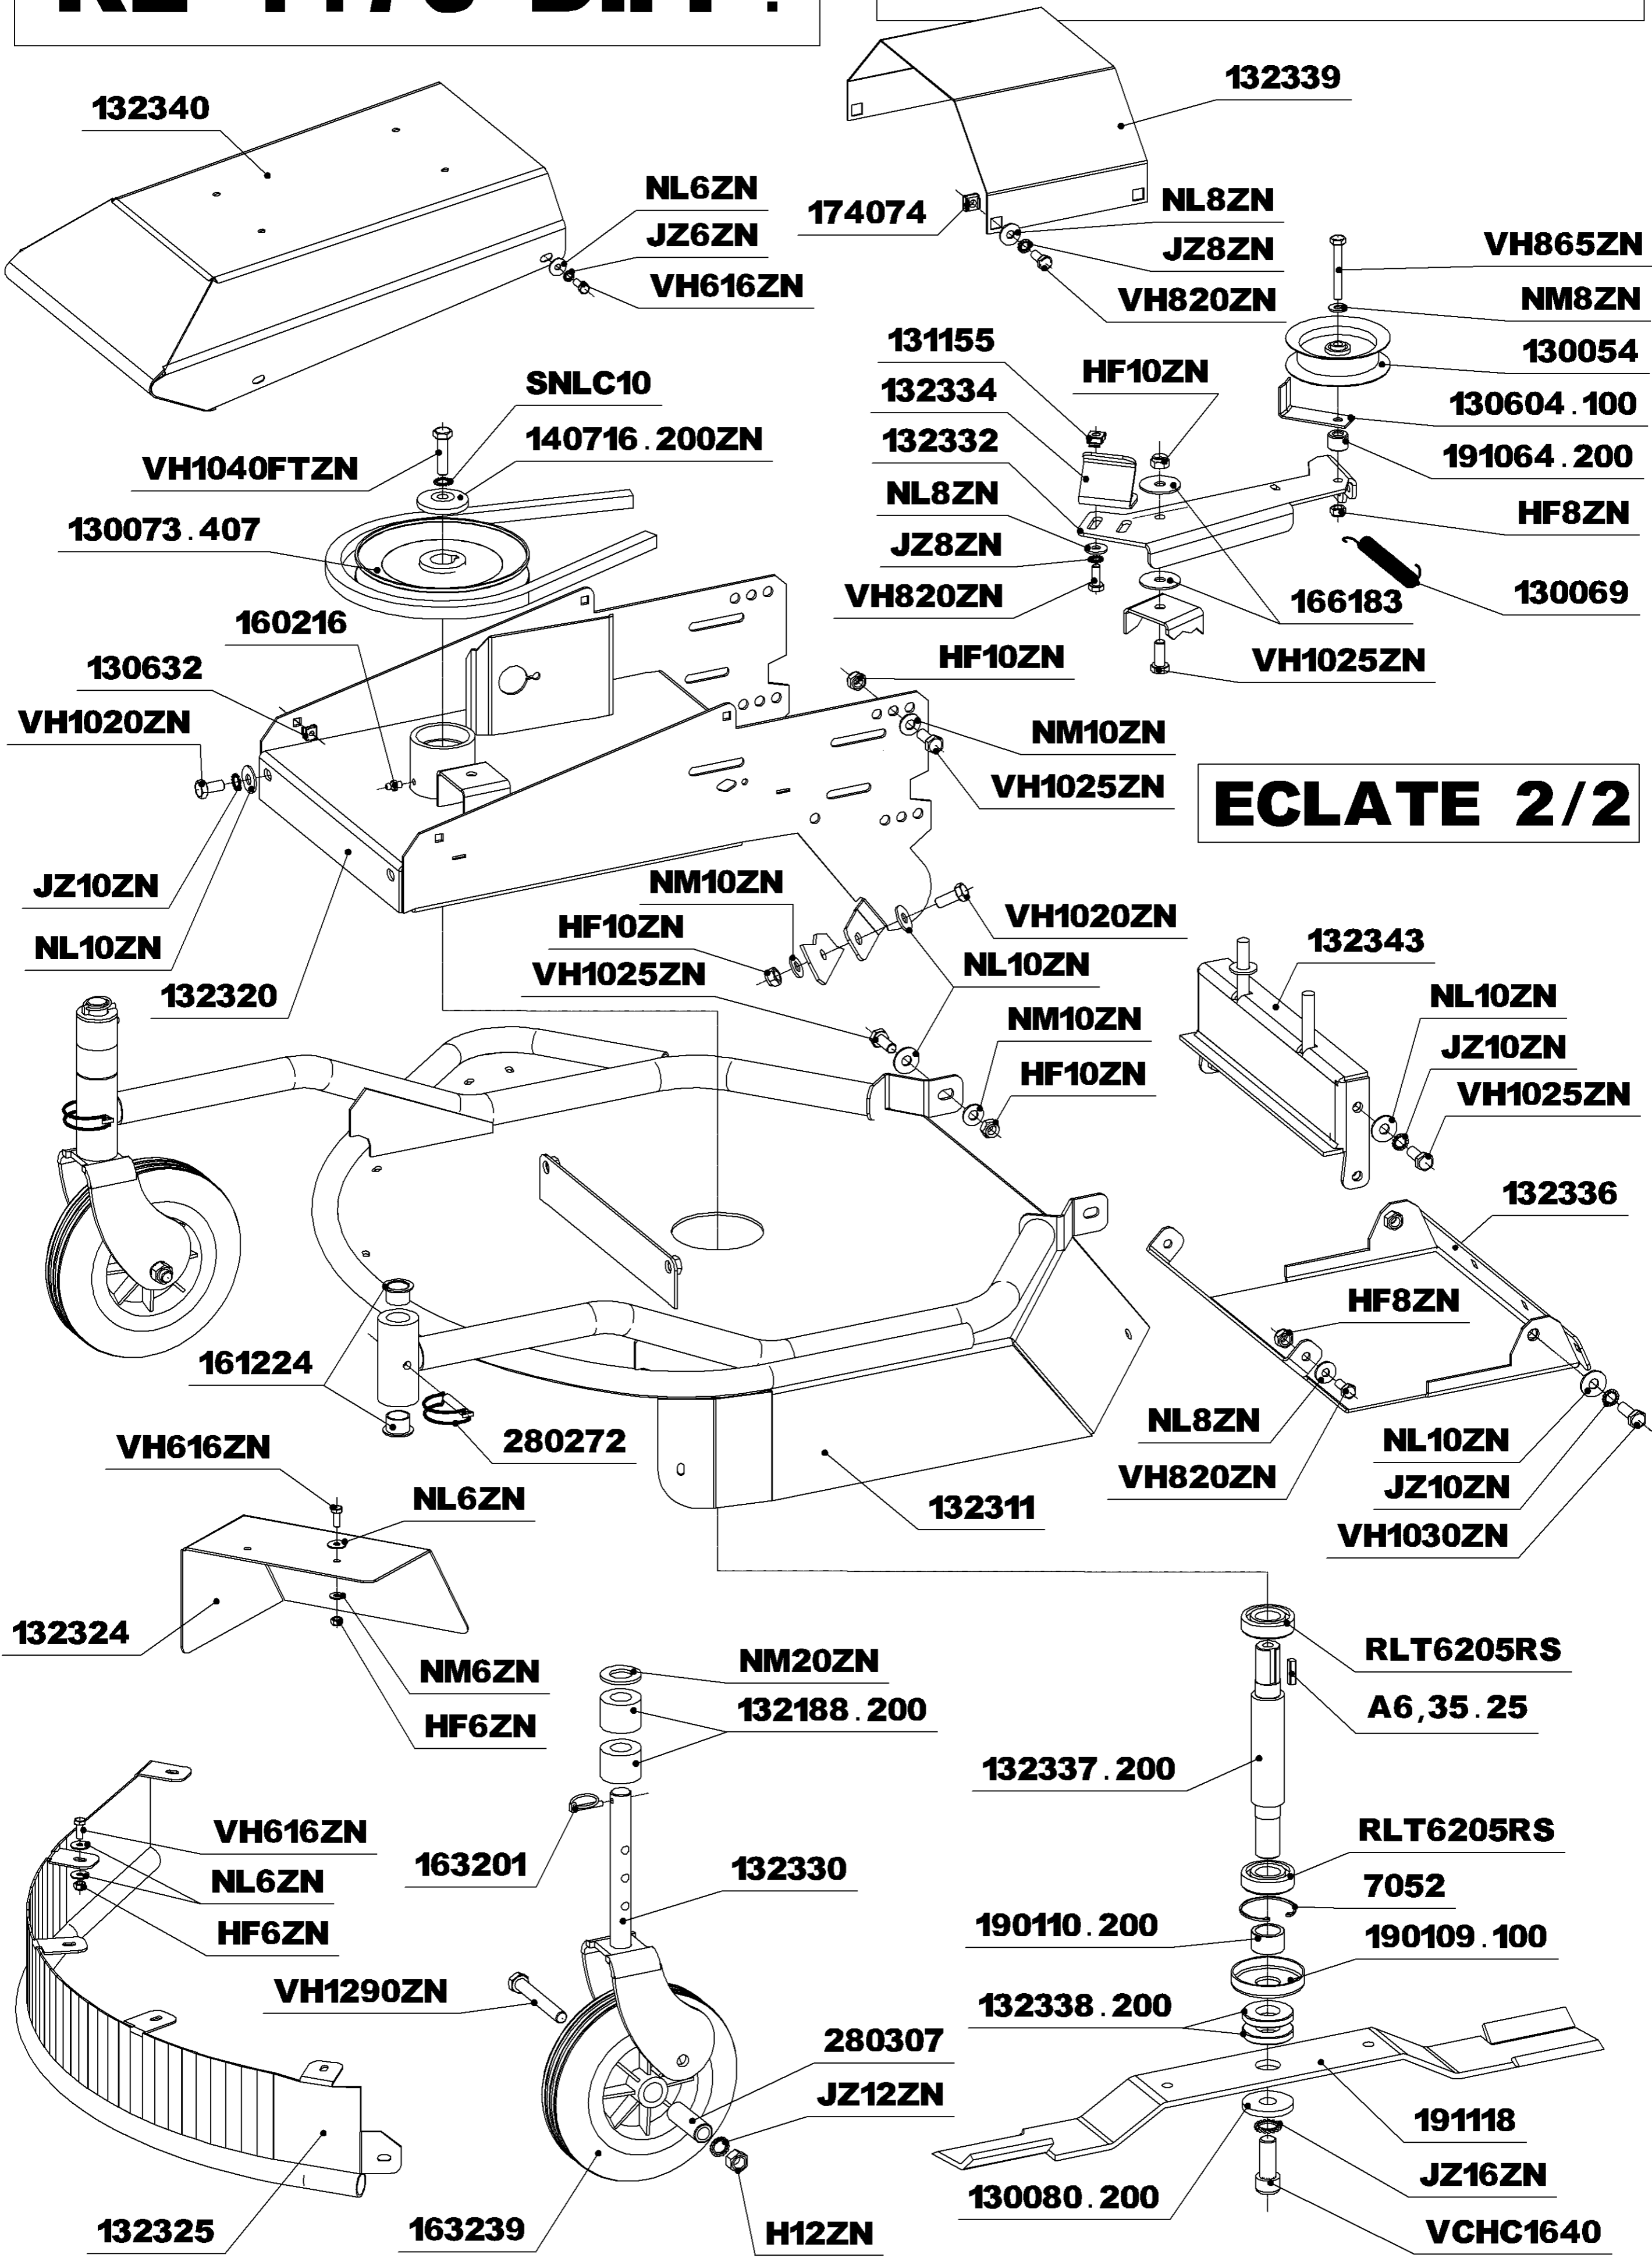

RL 1470 DIFF.

ECLATE 1/2

JUSQU' A N° 58624

910306-HONDA GXV340

VIS DE FIXATION MOTEUR :
 2 X (VH845ZN + NM8ZN + HF8ZN)
 2 X (130188 + NM8ZN + JZ8ZN)

140037-PROFIL AGRAIRE DROITE
 140038-PROFIL AGRAIRE GAUCHE
 132013-PROFIL GAZON
 140037INC-400X8 INCREVABLE DROITE
 140038INC-400X8 INCREVABLE GAUCHE

ATTACHE RAPIDE	
PAS	REF
9.525	175018
12.7	130060

RLT62052RS

RL 1470 DIFF.

JUSQU' A N°58624

ECLATE 2/2