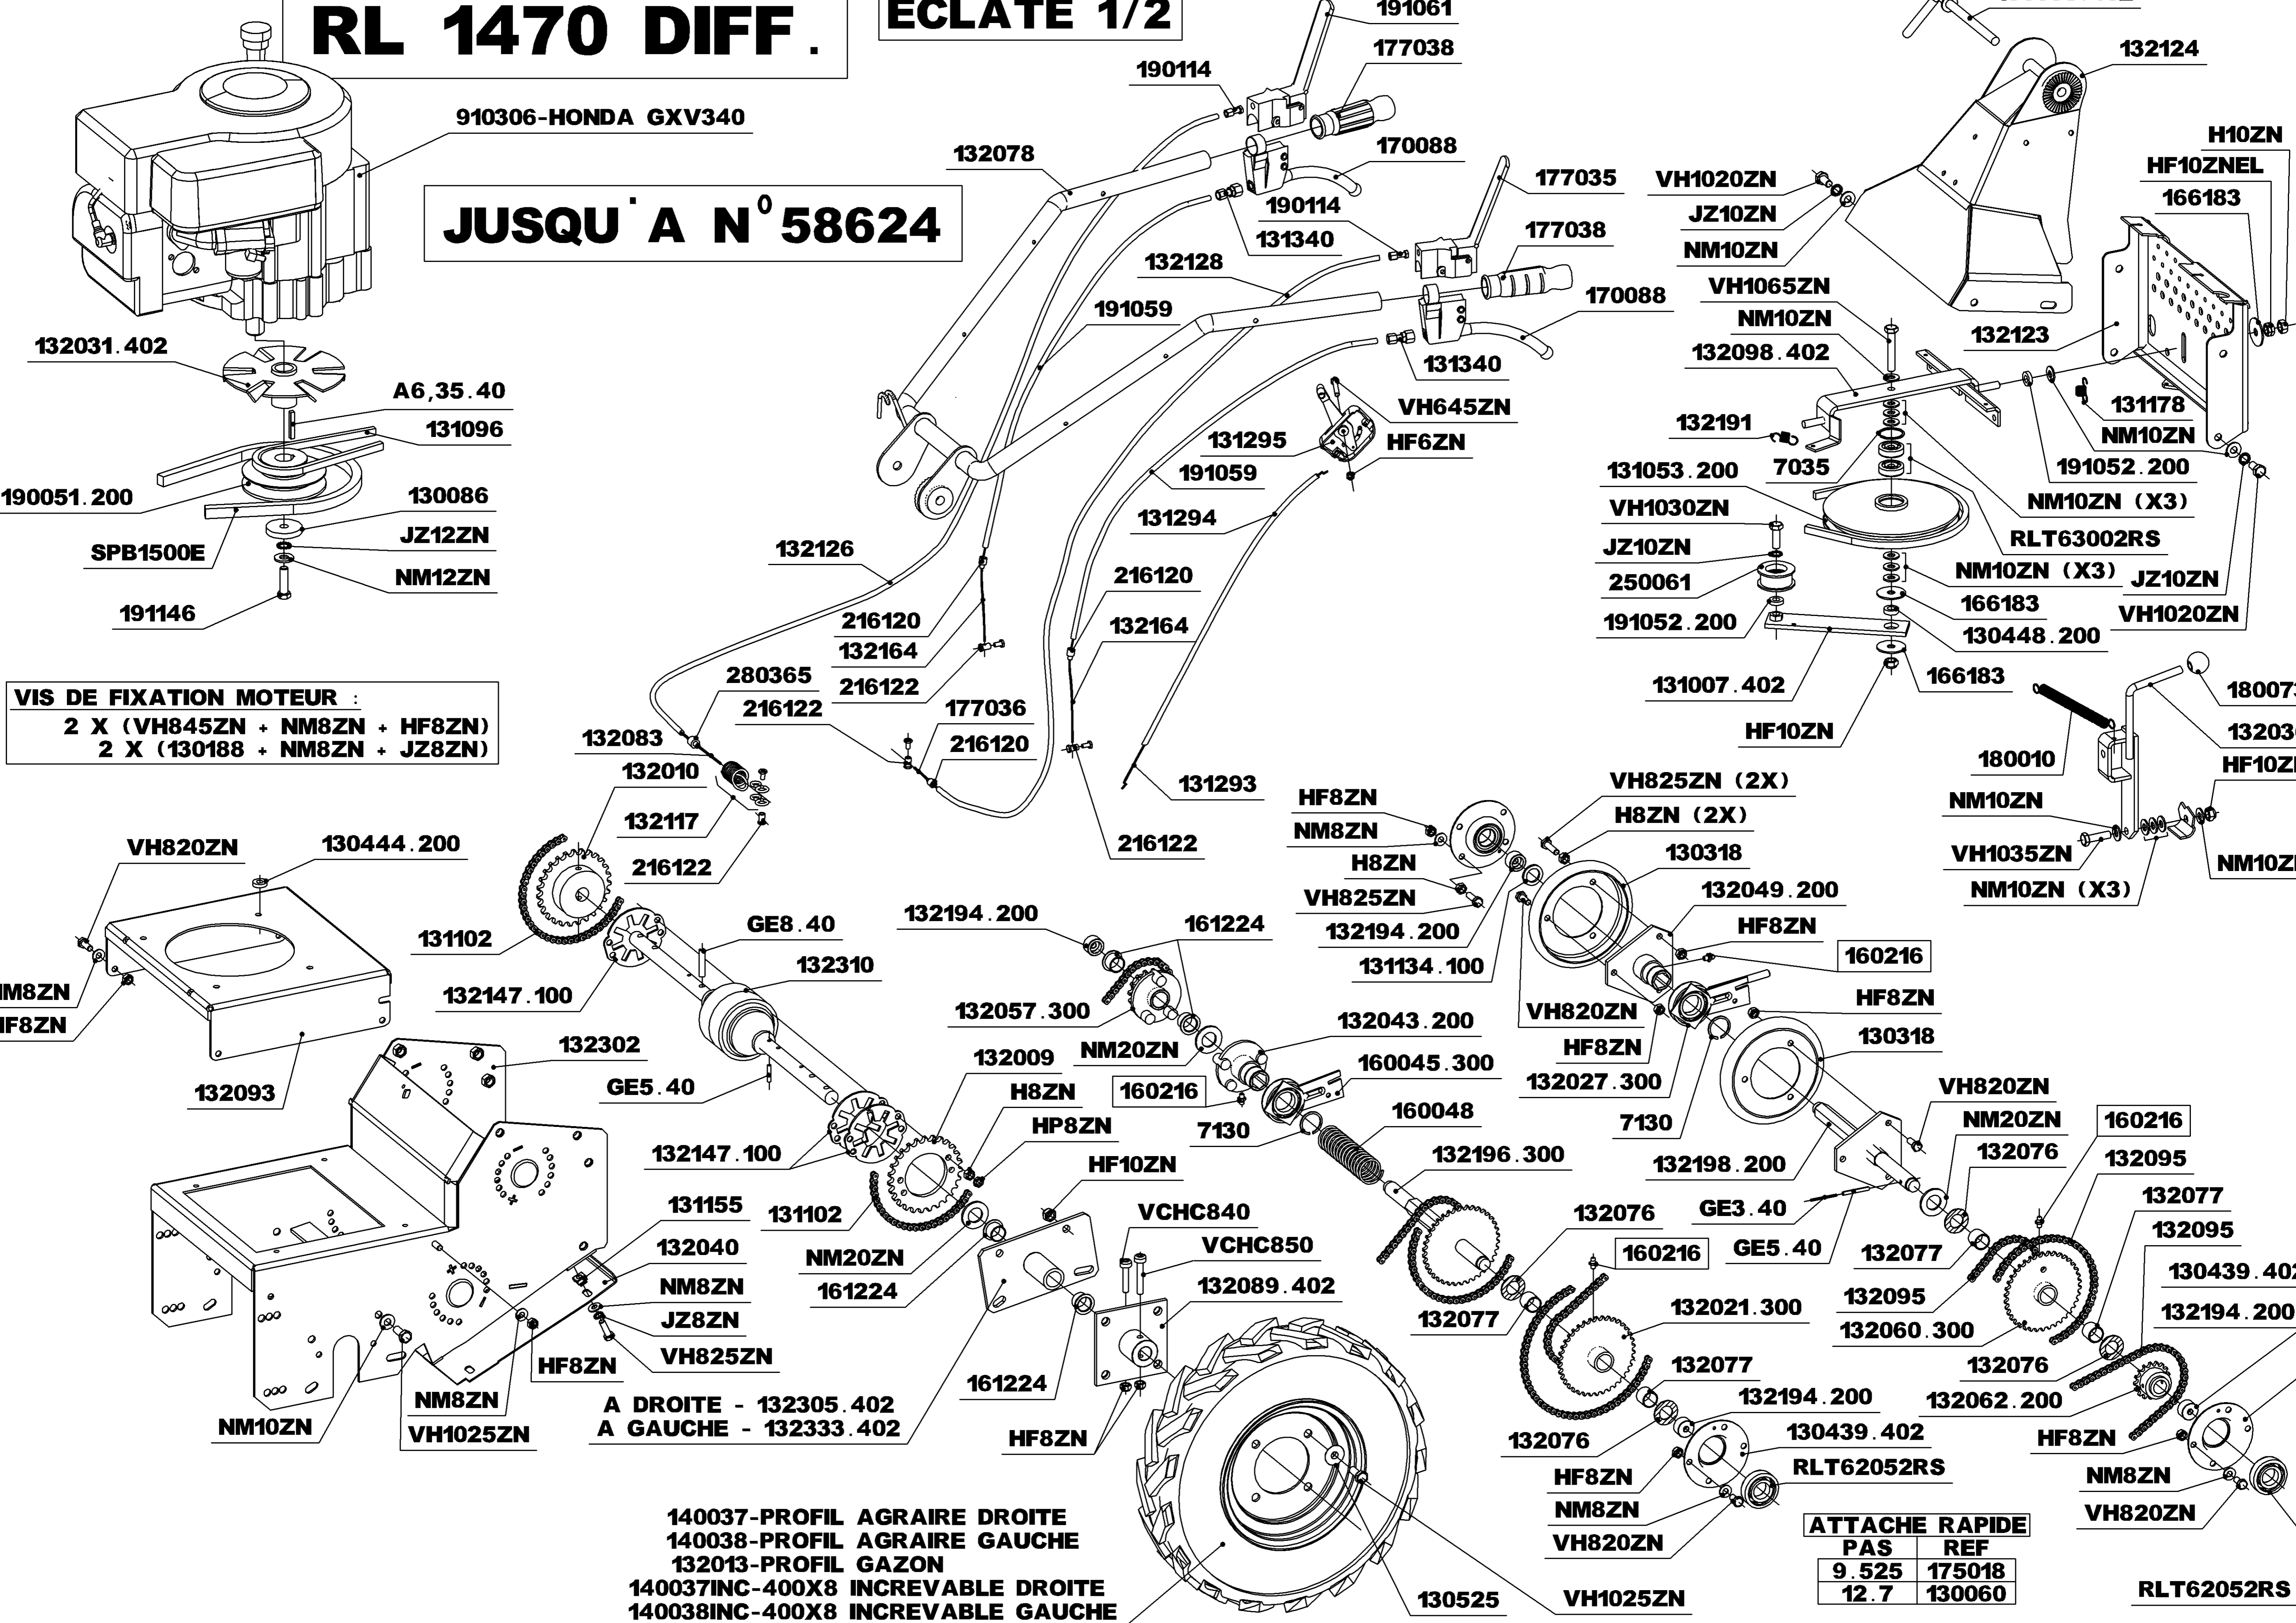

RL 1470 DIFF.

ECLATE 1/2

JUSQU' A N° 58624

910306-HONDA GXV340

VIS DE FIXATION MOTEUR :
 2 X (VH845ZN + NM8ZN + HF8ZN)
 2 X (130188 + NM8ZN + JZ8ZN)

140037-PROFIL AGRAIRE DROITE
 140038-PROFIL AGRAIRE GAUCHE
 132013-PROFIL GAZON
 140037INC-400X8 INCREVABLE DROITE
 140038INC-400X8 INCREVABLE GAUCHE

ATTACHE RAPIDE	
PAS	REF
9.525	175018
12.7	130060

RLT62052RS

RL 1470 DIFF.

JUSQU' A N°58624

ECLATE 2/2