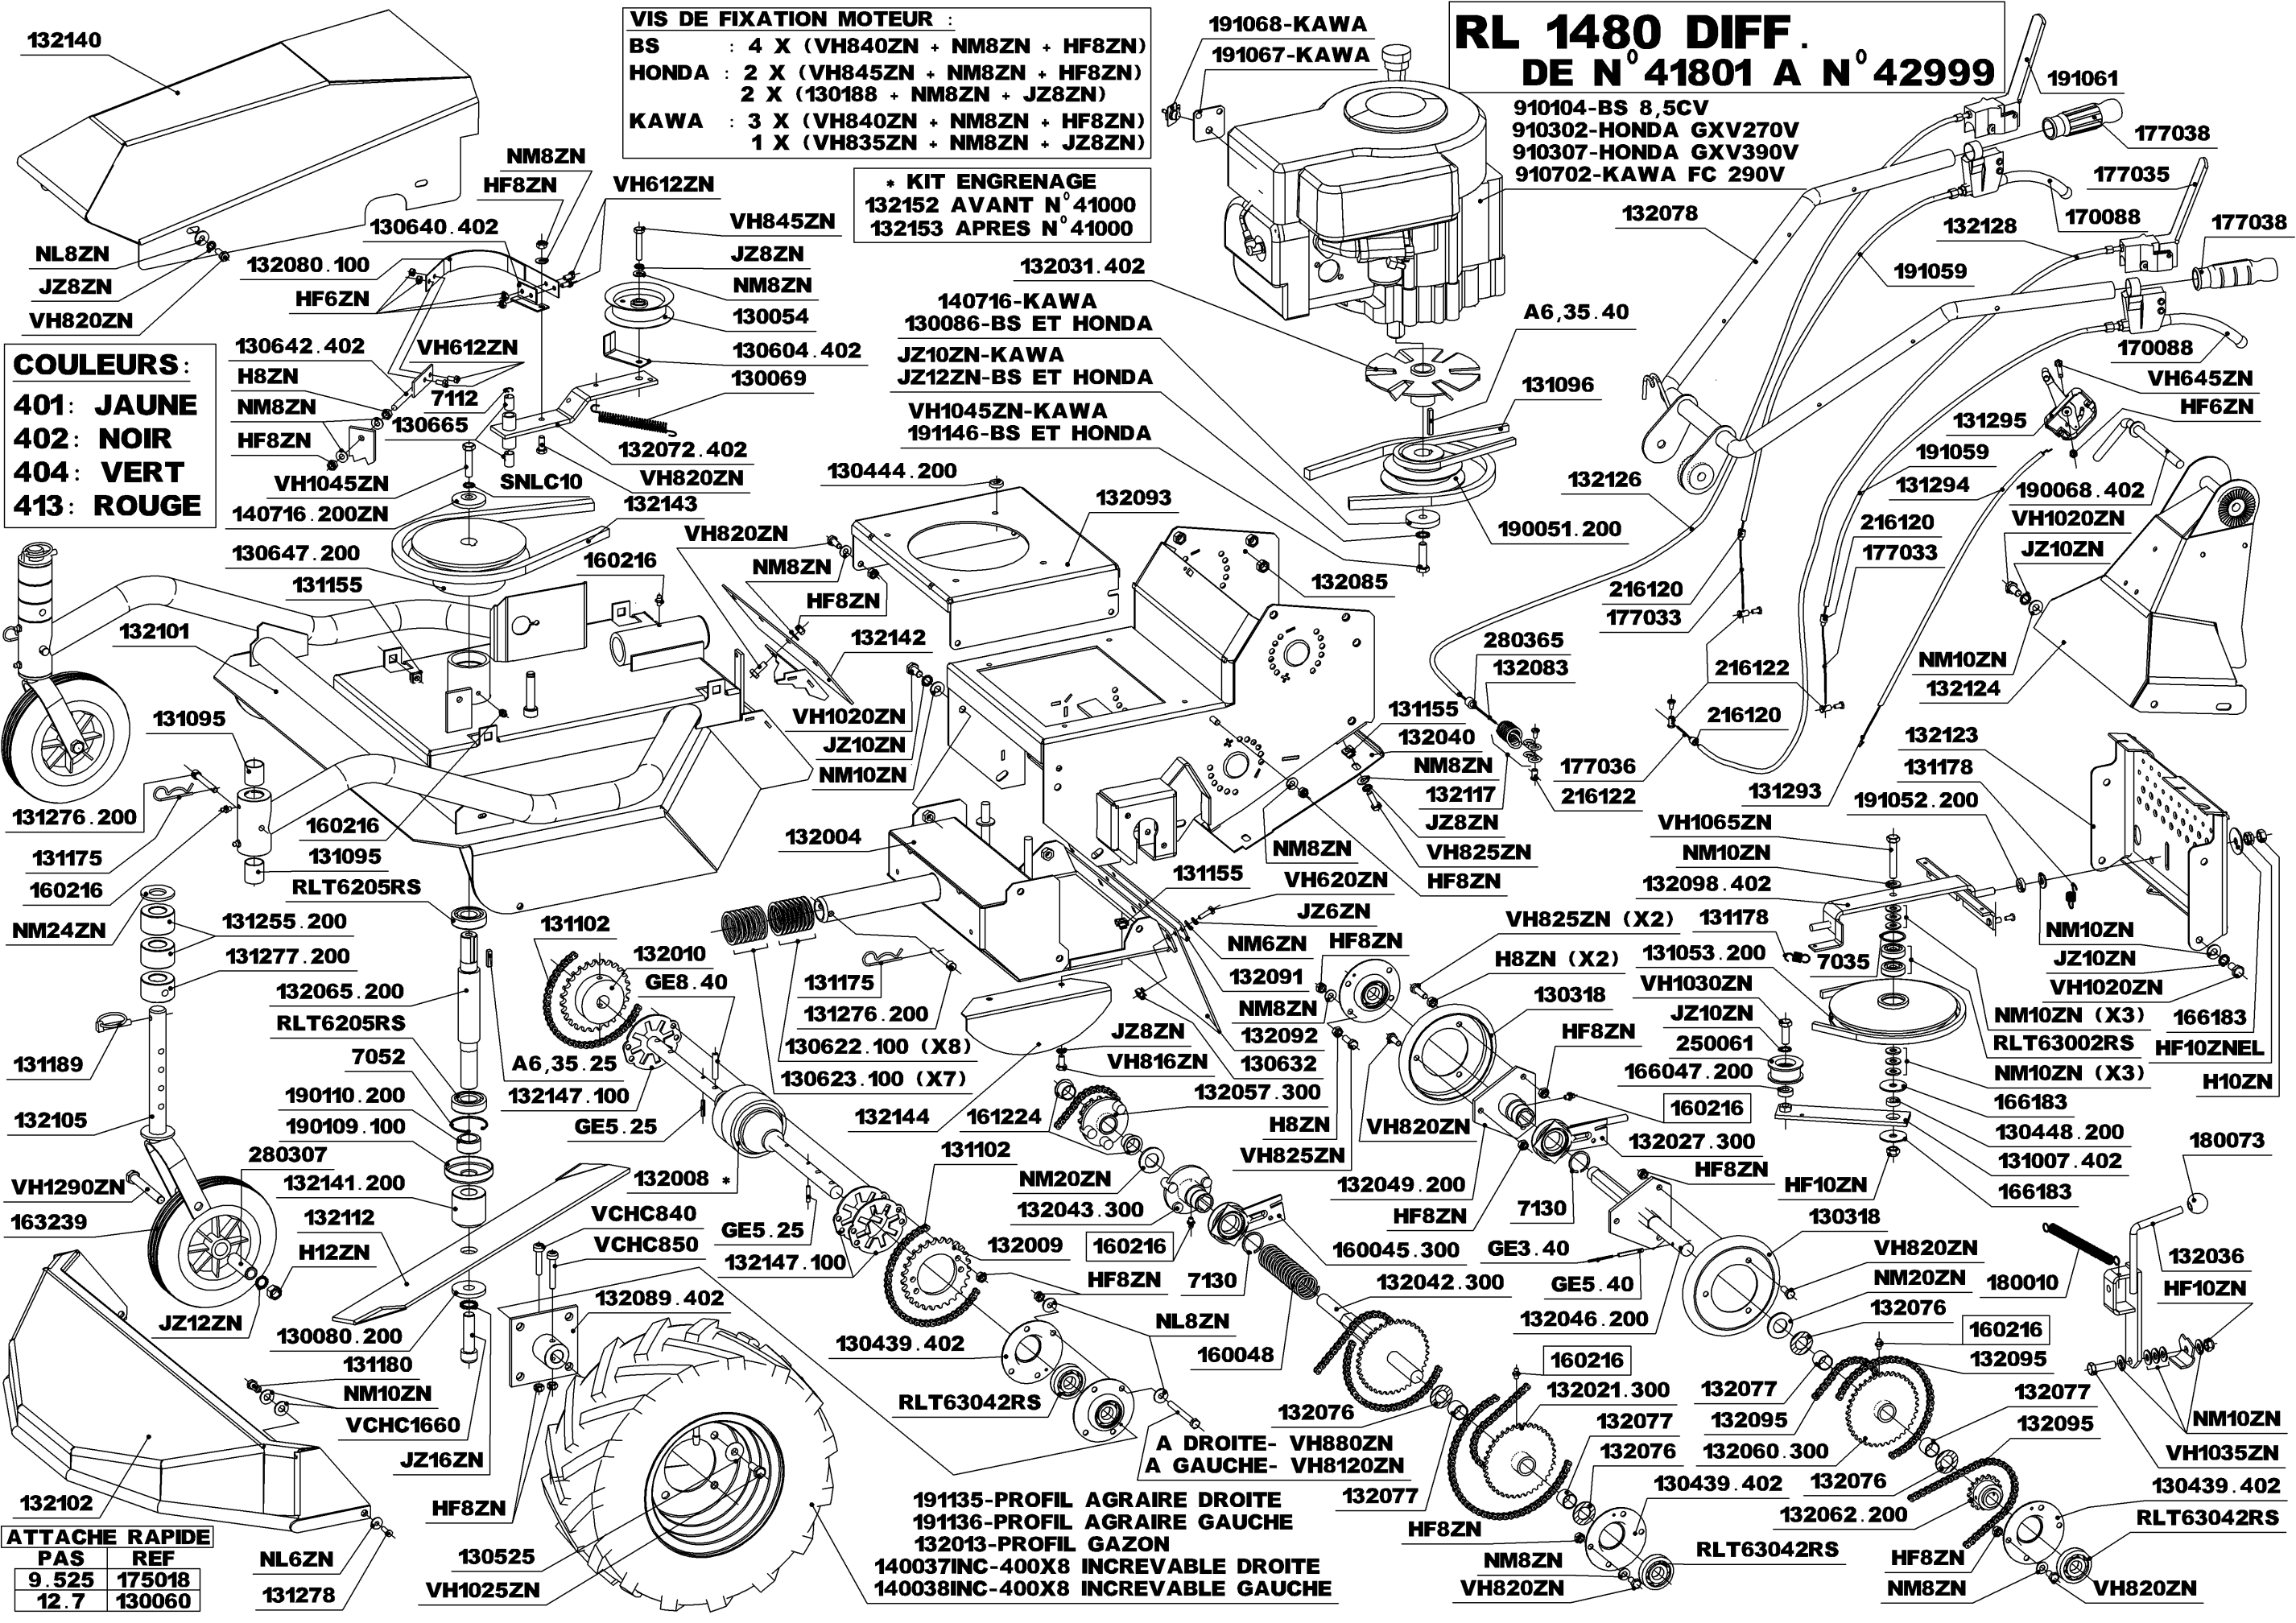

RL 1480 DIFF. DE N° 41801 A N° 42999

VIS DE FIXATION MOTEUR :
 BS : 4 X (VH840ZN + NM8ZN + HF8ZN)
 HONDA : 2 X (VH845ZN + NM8ZN + HF8ZN)
 2 X (130188 + NM8ZN + JZ8ZN)
 KAWA : 3 X (VH840ZN + NM8ZN + HF8ZN)
 1 X (VH835ZN + NM8ZN + JZ8ZN)

*** KIT ENGRENAGE**
 132152 AVANT N° 41000
 132153 APRES N° 41000

910104-BE 8,5CV
 910302-HONDA GXV270V
 910307-HONDA GXV390V
 910702-KAWA FC 290V

COULEURS :
 401: JAUNE
 402: NOIR
 404: VERT
 413: ROUGE

ATTACHE RAPIDE

PAS	REF
9.525	175018
12.7	130060

191135-PROFIL AGRAIRE DROITE
 191136-PROFIL AGRAIRE GAUCHE
 132013-PROFIL GAZON
 140037INC-400X8 INCREVABLE DROITE
 140038INC-400X8 INCREVABLE GAUCHE

130439.402
 RLT63042RS