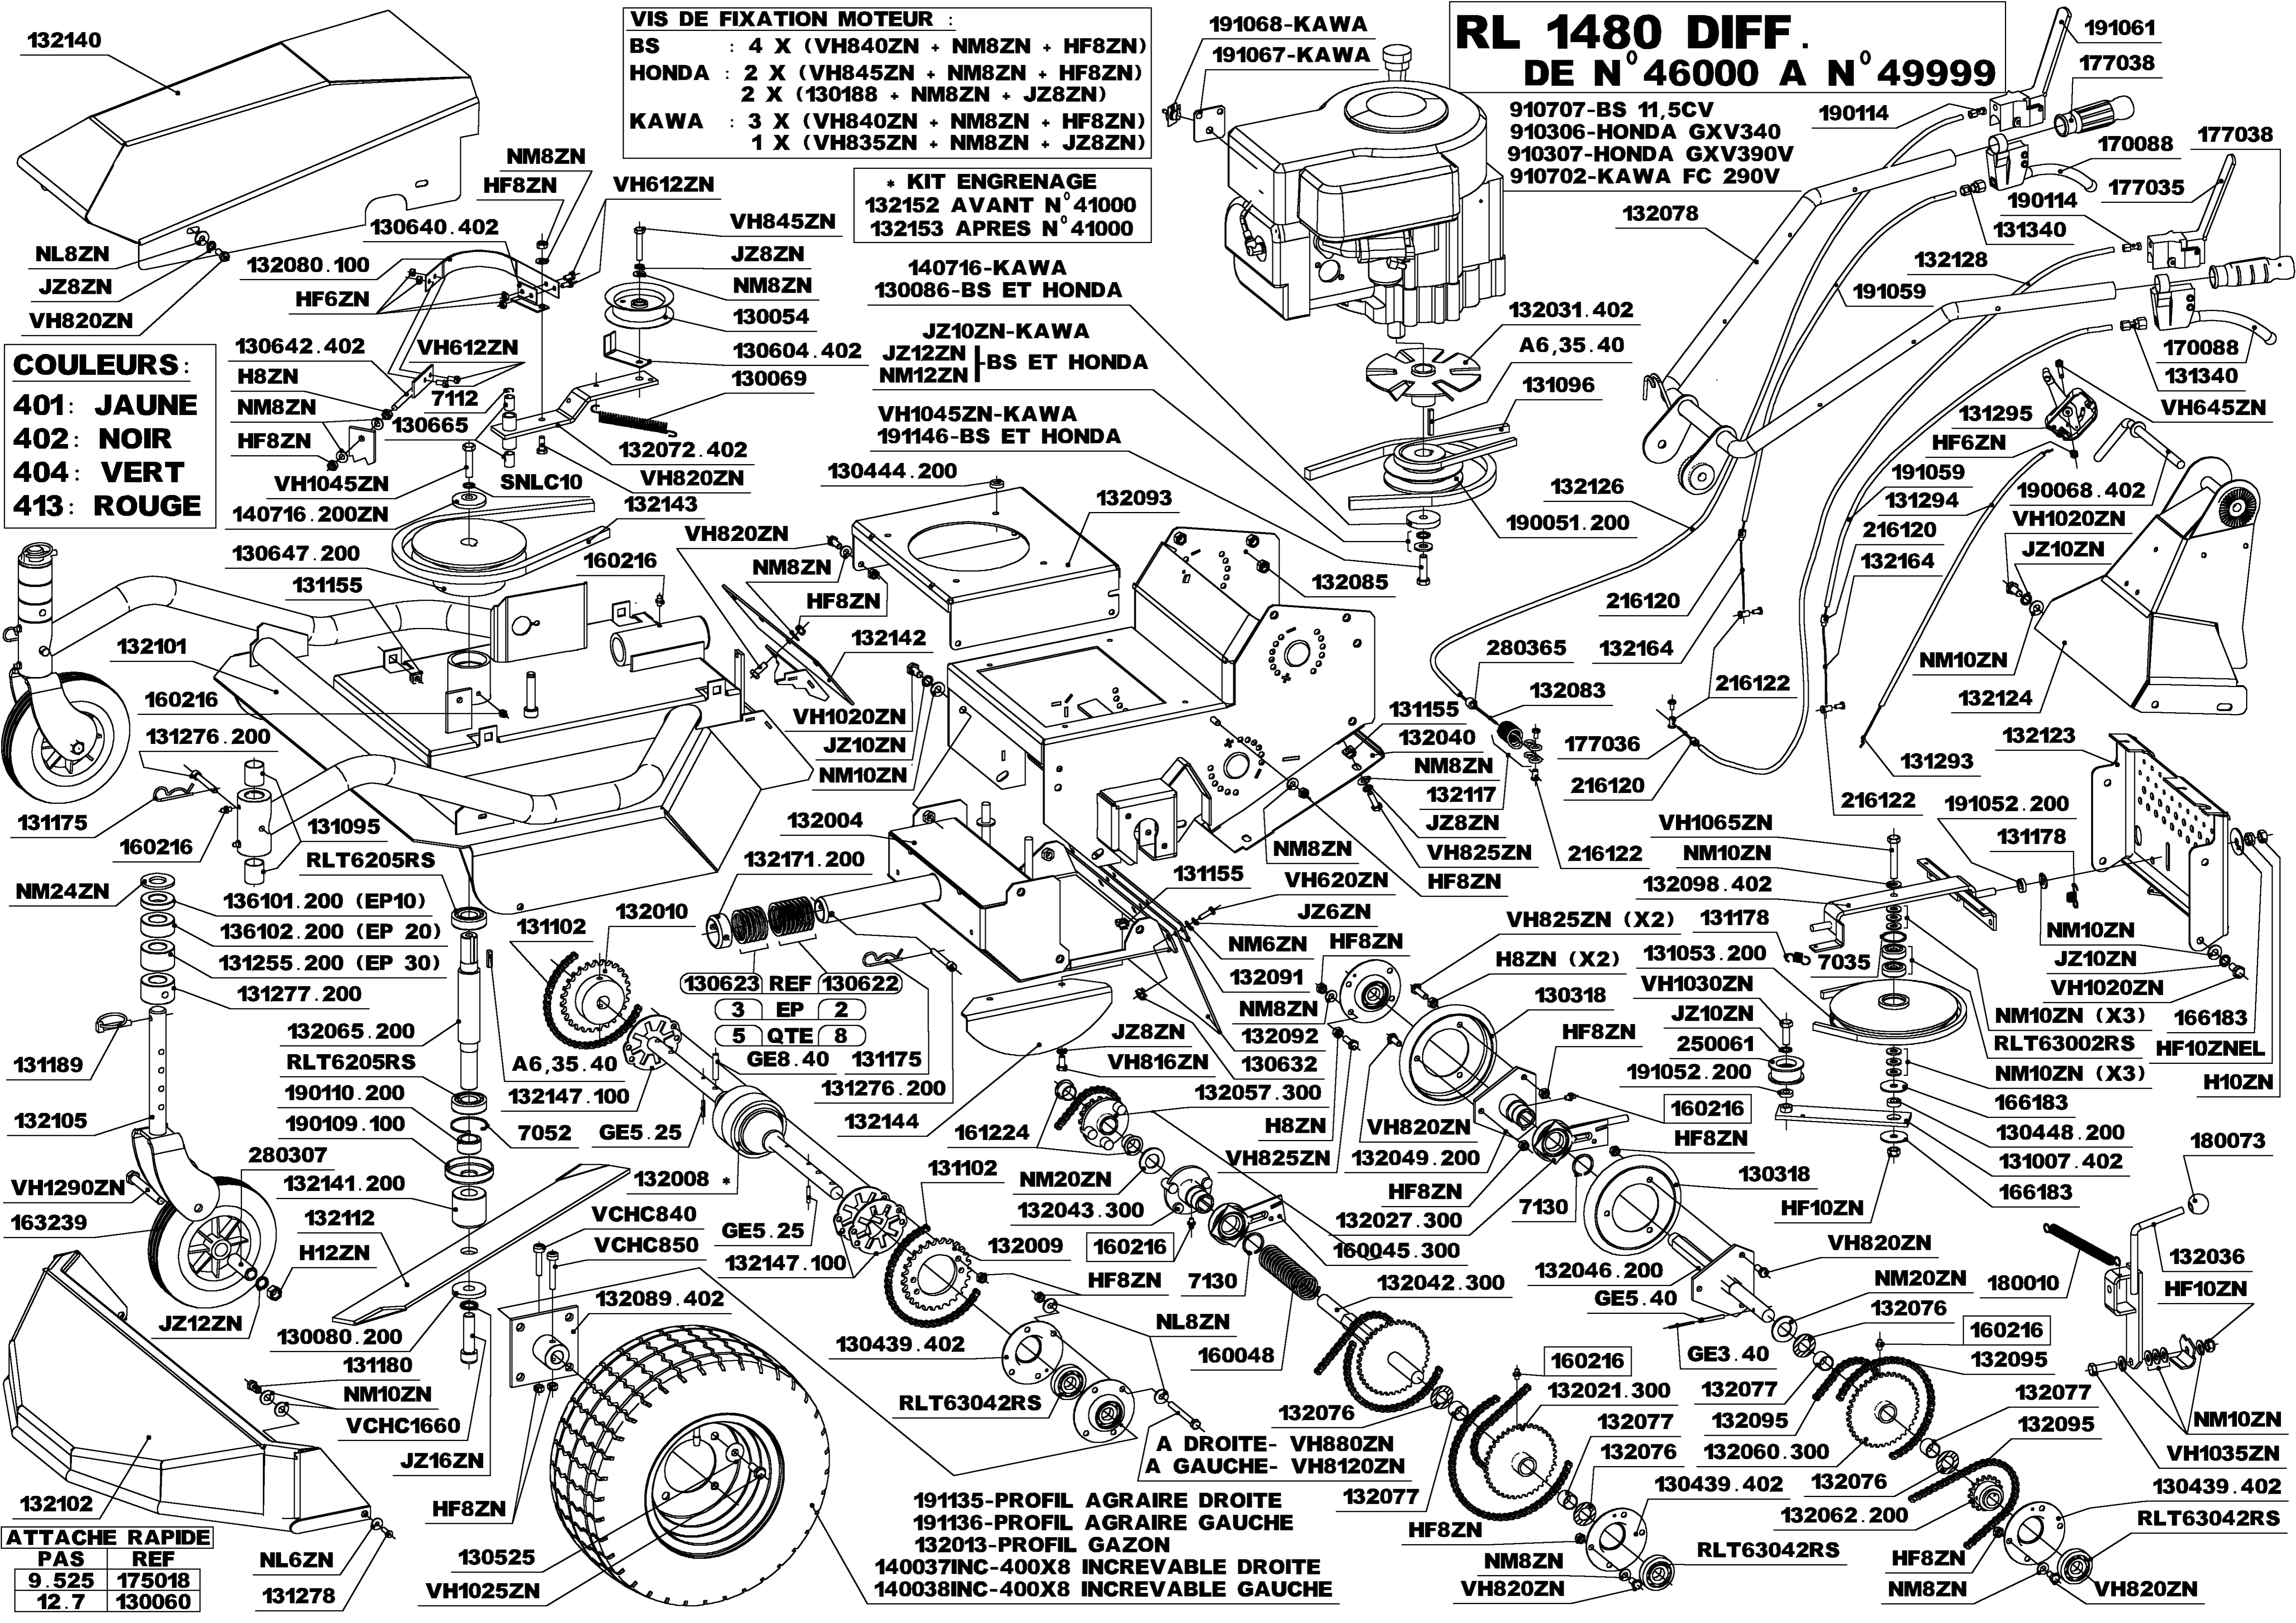

# RL 1480 DIFF. DE N° 46000 A N° 49999

**VIS DE FIXATION MOTEUR :**  
 BS : 4 X (VH840ZN + NM8ZN + HF8ZN)  
 HONDA : 2 X (VH845ZN + NM8ZN + HF8ZN)  
 2 X (130188 + NM8ZN + JZ8ZN)  
 KAWA : 3 X (VH840ZN + NM8ZN + HF8ZN)  
 1 X (VH835ZN + NM8ZN + JZ8ZN)

**\* KIT ENGRENAGE**  
 132152 AVANT N° 41000  
 132153 APRES N° 41000

910707-BS 11,5CV  
 910306-HONDA GXV340  
 910307-HONDA GXV390V  
 910702-KAWA FC 290V

**COULEURS :**  
 401: JAUNE  
 402: NOIR  
 404: VERT  
 413: ROUGE