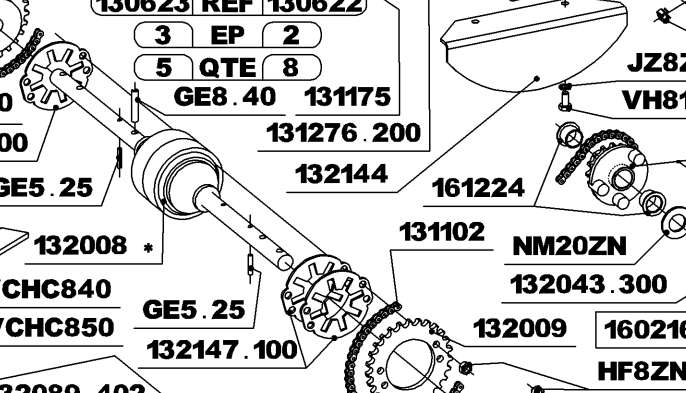

# RL 1480 DIFF. DE N° 50000 A N° 51999

**VIS DE FIXATION MOTEUR :**  
 BS : 4 X (VH840ZN + NM8ZN + HF8ZN)  
 HONDA : 2 X (VH845ZN + NM8ZN + HF8ZN)  
 2 X (130188 + NM8ZN + JZ8ZN)  
 KAWA : 3 X (VH840ZN + NM8ZN + HF8ZN)  
 1 X (VH835ZN + NM8ZN + JZ8ZN)

910707-BS 11,5CV  
 910306-HONDA GXV340  
 910307-HONDA GXV390V  
 910702-KAWA FC 290V

**COULEURS :**  
 401: JAUNE  
 402: NOIR  
 404: VERT  
 413: ROUGE

132140  
 NL8ZN  
 JZ8ZN  
 VH820ZN  
 132080.100  
 HF6ZN  
 130640.402  
 NM8ZN  
 HF8ZN  
 VH612ZN  
 130642.402  
 H8ZN  
 NM8ZN  
 HF8ZN  
 VH1045ZN  
 140716.200ZN  
 130647.200  
 131155  
 160216  
 132101  
 160216  
 131276.200  
 131175  
 160216  
 131095  
 RLT6205RS  
 NM24ZN  
 136101.200 (EP10)  
 136102.200 (EP 20)  
 131255.200 (EP 30)  
 131277.200  
 131189  
 132105  
 280307  
 VH1290ZN  
 163239  
 132112  
 H12ZN  
 JZ12ZN  
 130080.200  
 131180  
 NM10ZN  
 VCHC1660  
 JZ16ZN  
 132102  
 NL6ZN  
 131278  
 130525  
 VH1025ZN

**ATTACHE RAPIDE**  

PAS	REF
9.525	175018
12.7	130060

191135-PROFIL AGRAIRE DROITE  
 191136-PROFIL AGRAIRE GAUCHE  
 132013-PROFIL GAZON  
 140037INC-400X8 INCREVABLE DROITE  
 140038INC-400X8 INCREVABLE GAUCHE