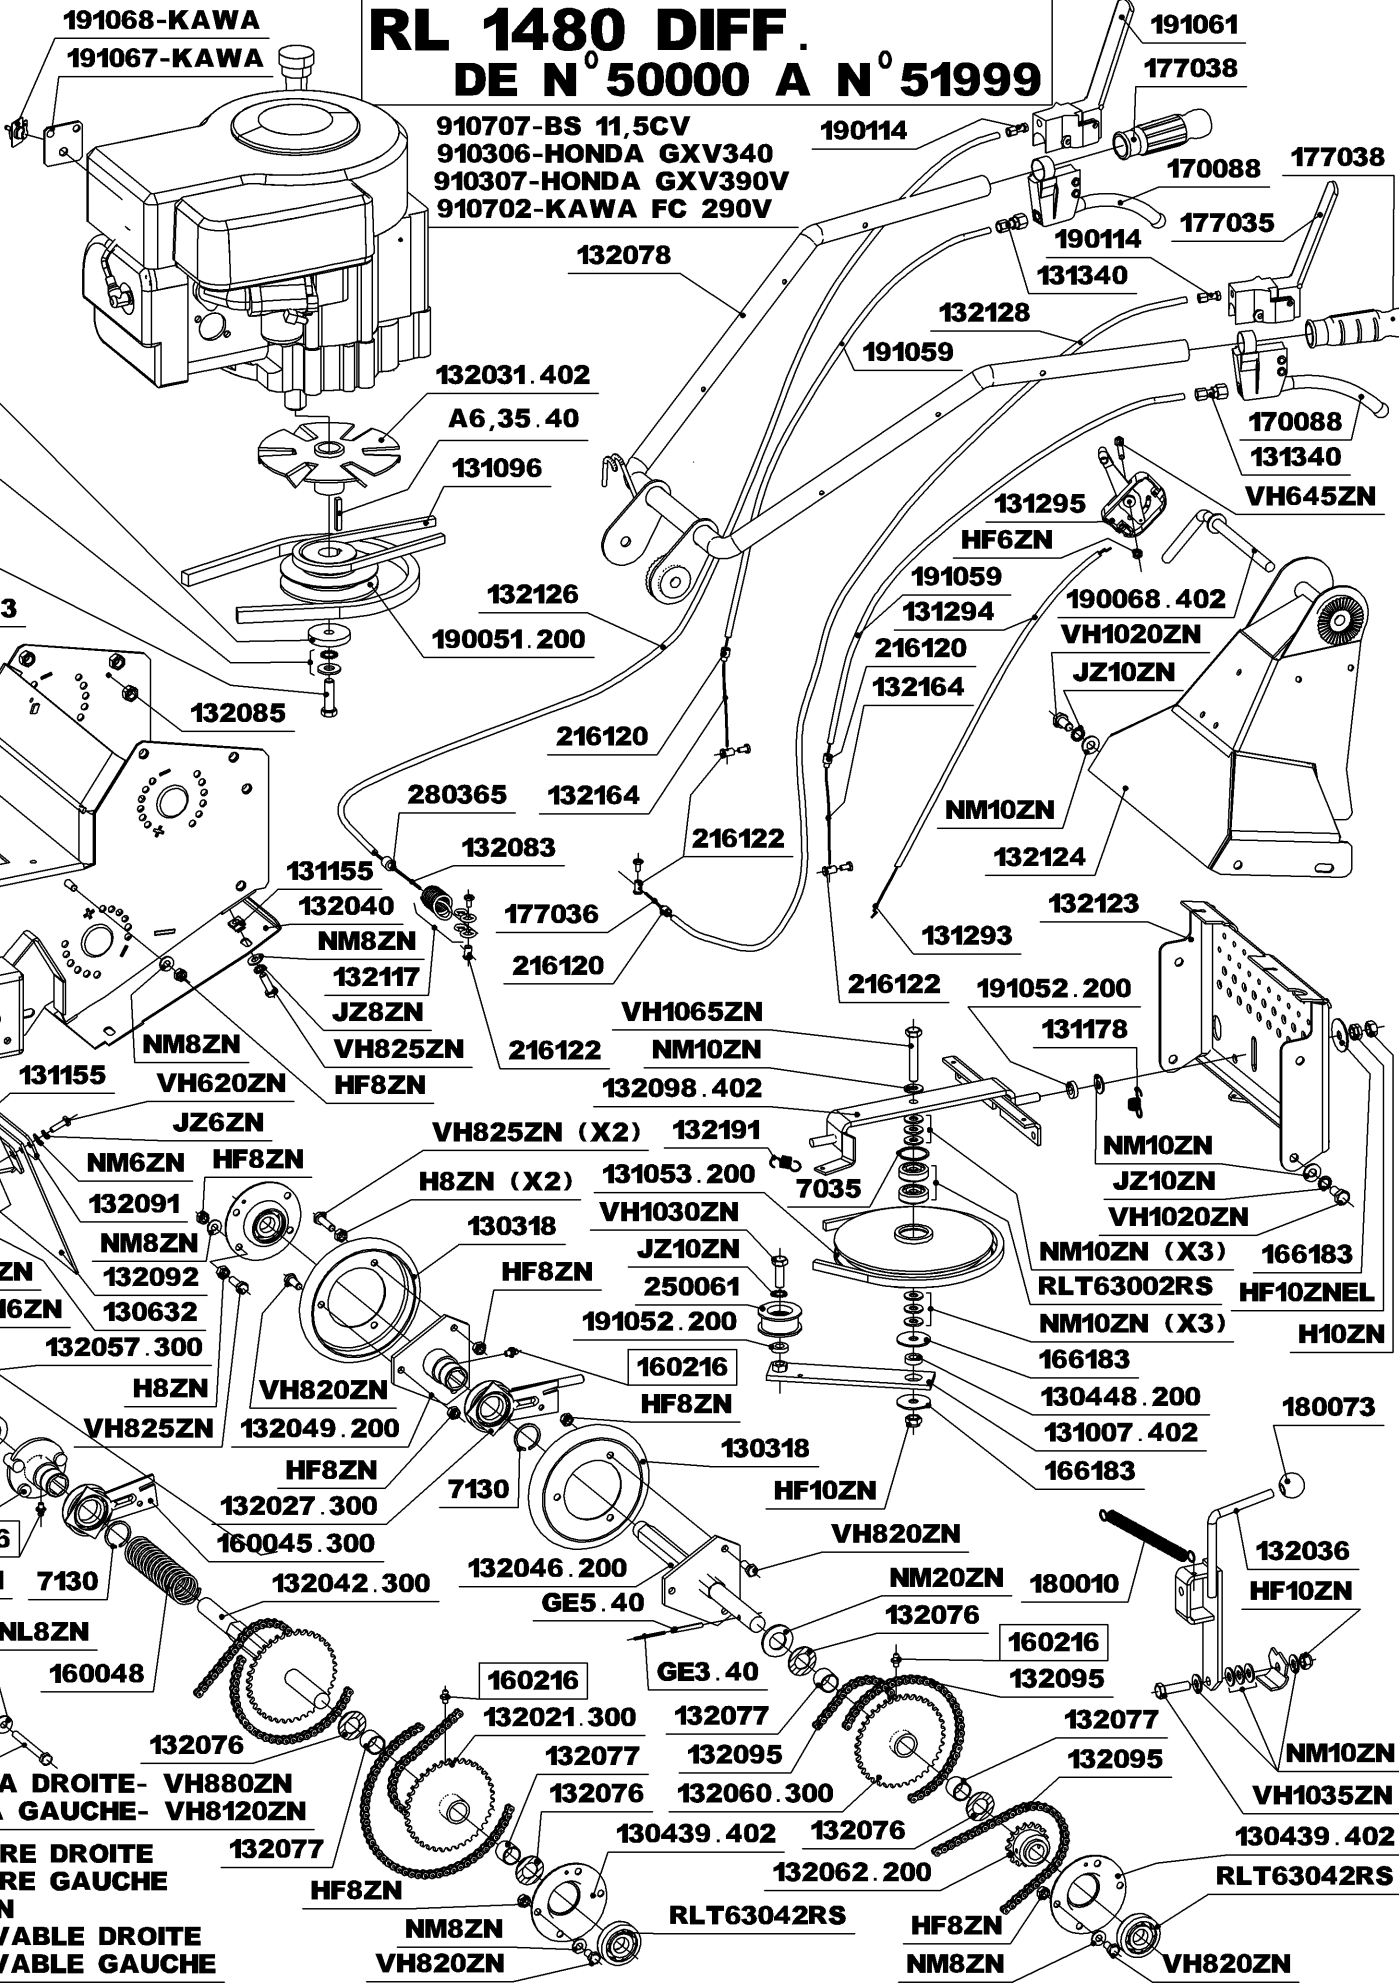

# RL 1480 DIFF. DE N° 50000 A N° 51999

**VIS DE FIXATION MOTEUR :**  
 BS : 4 X (VH840ZN + NM8ZN + HF8ZN)  
 HONDA : 2 X (VH845ZN + NM8ZN + HF8ZN)  
 2 X (130188 + NM8ZN + JZ8ZN)  
 KAWA : 3 X (VH840ZN + NM8ZN + HF8ZN)  
 1 X (VH835ZN + NM8ZN + JZ8ZN)

**\* KIT ENGRENAGE**  
 132152 AVANT N° 41000  
 132153 APRES N° 41000

140716-KAWA  
 130086-BS ET HONDA

JZ10ZN-KAWA  
 JZ12ZN | BS ET HONDA  
 NM12ZN

VH1045ZN-KAWA  
 191146-BS ET HONDA

191068-KAWA  
 191067-KAWA

**ATTACHE RAPIDE**  

PAS	REF
9.525	175018
12.7	130060

191135-PROFIL AGRAIRE DROITE  
 191136-PROFIL AGRAIRE GAUCHE  
 132013-PROFIL GAZON  
 140037INC-400X8 INCREVABLE DROITE  
 140038INC-400X8 INCREVABLE GAUCHE

132076  
 A DROITE- VH880ZN  
 A GAUCHE- VH8120ZN

HF8ZN  
 NM8ZN  
 VH820ZN

RLT63042RS

HF8ZN  
 NM8ZN  
 VH820ZN

130439.402  
 RLT63042RS