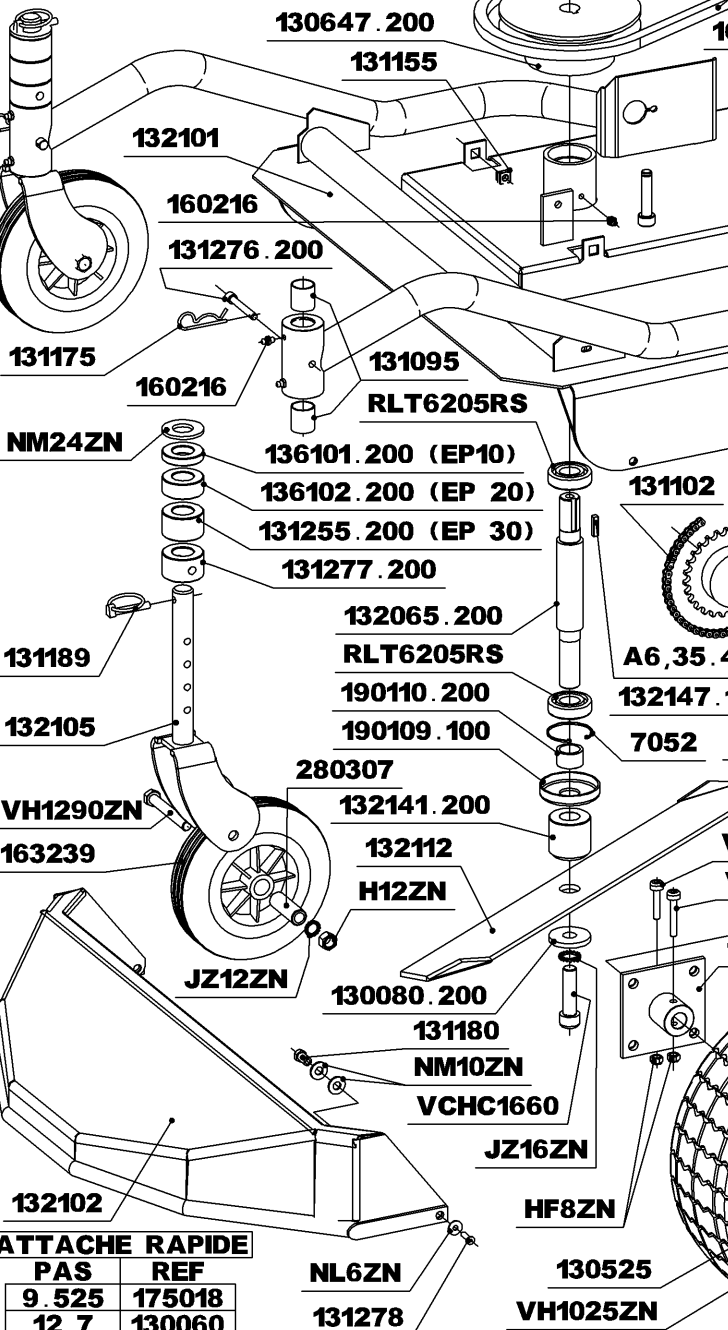

# RL 1480 DIFF. DE N° 50000 A N° 51999

**VIS DE FIXATION MOTEUR :**  
 BS : 4 X (VH840ZN + NM8ZN + HF8ZN)  
 HONDA : 2 X (VH845ZN + NM8ZN + HF8ZN)  
 2 X (130188 + NM8ZN + JZ8ZN)  
 KAWA : 3 X (VH840ZN + NM8ZN + HF8ZN)  
 1 X (VH835ZN + NM8ZN + JZ8ZN)

**\* KIT ENGRENAGE**  
 132152 AVANT N° 41000  
 132153 APRES N° 41000

140716-KAWA  
 130086-BS ET HONDA

JZ10ZN-KAWA  
 JZ12ZN | BS ET HONDA  
 NM12ZN

VH1045ZN-KAWA  
 191146-BS ET HONDA

191068-KAWA  
 191067-KAWA

910707-BS 11,5CV  
 910306-HONDA GXV340  
 910307-HONDA GXV390V  
 910702-KAWA FC 290V

**COULEURS :**  
 401: JAUNE  
 402: NOIR  
 404: VERT  
 413: ROUGE

132140  
 NL8ZN  
 JZ8ZN  
 VH820ZN  
 132080.100  
 HF6ZN  
 130640.402  
 NM8ZN  
 HF8ZN  
 VH612ZN  
 130642.402  
 H8ZN  
 NM8ZN  
 HF8ZN  
 VH1045ZN  
 140716.200ZN  
 130647.200  
 131155  
 160216  
 132101  
 160216  
 131276.200  
 131175  
 160216  
 131095  
 RLT6205RS  
 NM24ZN  
 136101.200 (EP10)  
 136102.200 (EP 20)  
 131255.200 (EP 30)  
 131277.200  
 131189  
 132105  
 280307  
 VH1290ZN  
 163239  
 132112  
 H12ZN  
 JZ12ZN  
 130080.200  
 131180  
 NM10ZN  
 VCHC1660  
 JZ16ZN  
 132102  
 NL6ZN  
 131278  
 130525  
 VH1025ZN

**ATTACHE RAPIDE**  

PAS	REF
9.525	175018
12.7	130060

191135-PROFIL AGRAIRE DROITE  
 191136-PROFIL AGRAIRE GAUCHE  
 132013-PROFIL GAZON  
 140037INC-400X8 INCREVABLE DROITE  
 140038INC-400X8 INCREVABLE GAUCHE