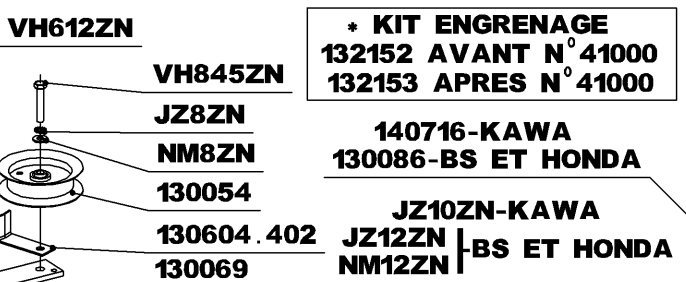

# RL 1480 DIFF. DE N° 50000 A N° 51999

**VIS DE FIXATION MOTEUR :**  
 BS : 4 X (VH840ZN + NM8ZN + HF8ZN)  
 HONDA : 2 X (VH845ZN + NM8ZN + HF8ZN)  
 2 X (130188 + NM8ZN + JZ8ZN)  
 KAWA : 3 X (VH840ZN + NM8ZN + HF8ZN)  
 1 X (VH835ZN + NM8ZN + JZ8ZN)

910707-BS 11,5CV  
 910306-HONDA GXV340  
 910307-HONDA GXV390V  
 910702-KAWA FC 290V

**COULEURS :**  
 401: JAUNE  
 402: NOIR  
 404: VERT  
 413: ROUGE

132140  
 NL8ZN  
 JZ8ZN  
 VH820ZN  
 132080.100  
 HF6ZN  
 130640.402  
 NM8ZN  
 HF8ZN  
 VH612ZN  
 130642.402  
 H8ZN  
 NM8ZN  
 HF8ZN  
 VH1045ZN  
 140716.200ZN  
 130647.200  
 131155  
 160216  
 132101  
 160216  
 131276.200  
 131175  
 160216  
 131095  
 RLT6205RS  
 NM24ZN  
 136101.200 (EP10)  
 136102.200 (EP 20)  
 131255.200 (EP 30)  
 131277.200  
 131189  
 132105  
 280307  
 VH1290ZN  
 163239  
 132112  
 H12ZN  
 JZ12ZN  
 130080.200  
 131180  
 NM10ZN  
 VCHC1660  
 JZ16ZN  
 132102  
 NL6ZN  
 131278  
 130525  
 VH1025ZN

**ATTACHE RAPIDE**  

PAS	REF
9.525	175018
12.7	130060

191135-PROFIL AGRAIRE DROITE  
 191136-PROFIL AGRAIRE GAUCHE  
 132013-PROFIL GAZON  
 140037INC-400X8 INCREVABLE DROITE  
 140038INC-400X8 INCREVABLE GAUCHE