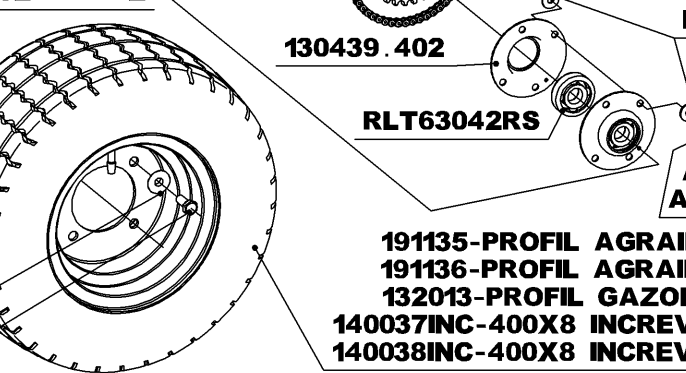

**ATTACHE RAPIDE**  

PAS	REF
9.525	175018
12.7	130060

191135-PROFIL AGRAIRE DROITE  
 191136-PROFIL AGRAIRE GAUCHE  
 132013-PROFIL GAZON  
 140037INC-400X8 INCREVABLE DROITE  
 140038INC-400X8 INCREVABLE GAUCHE