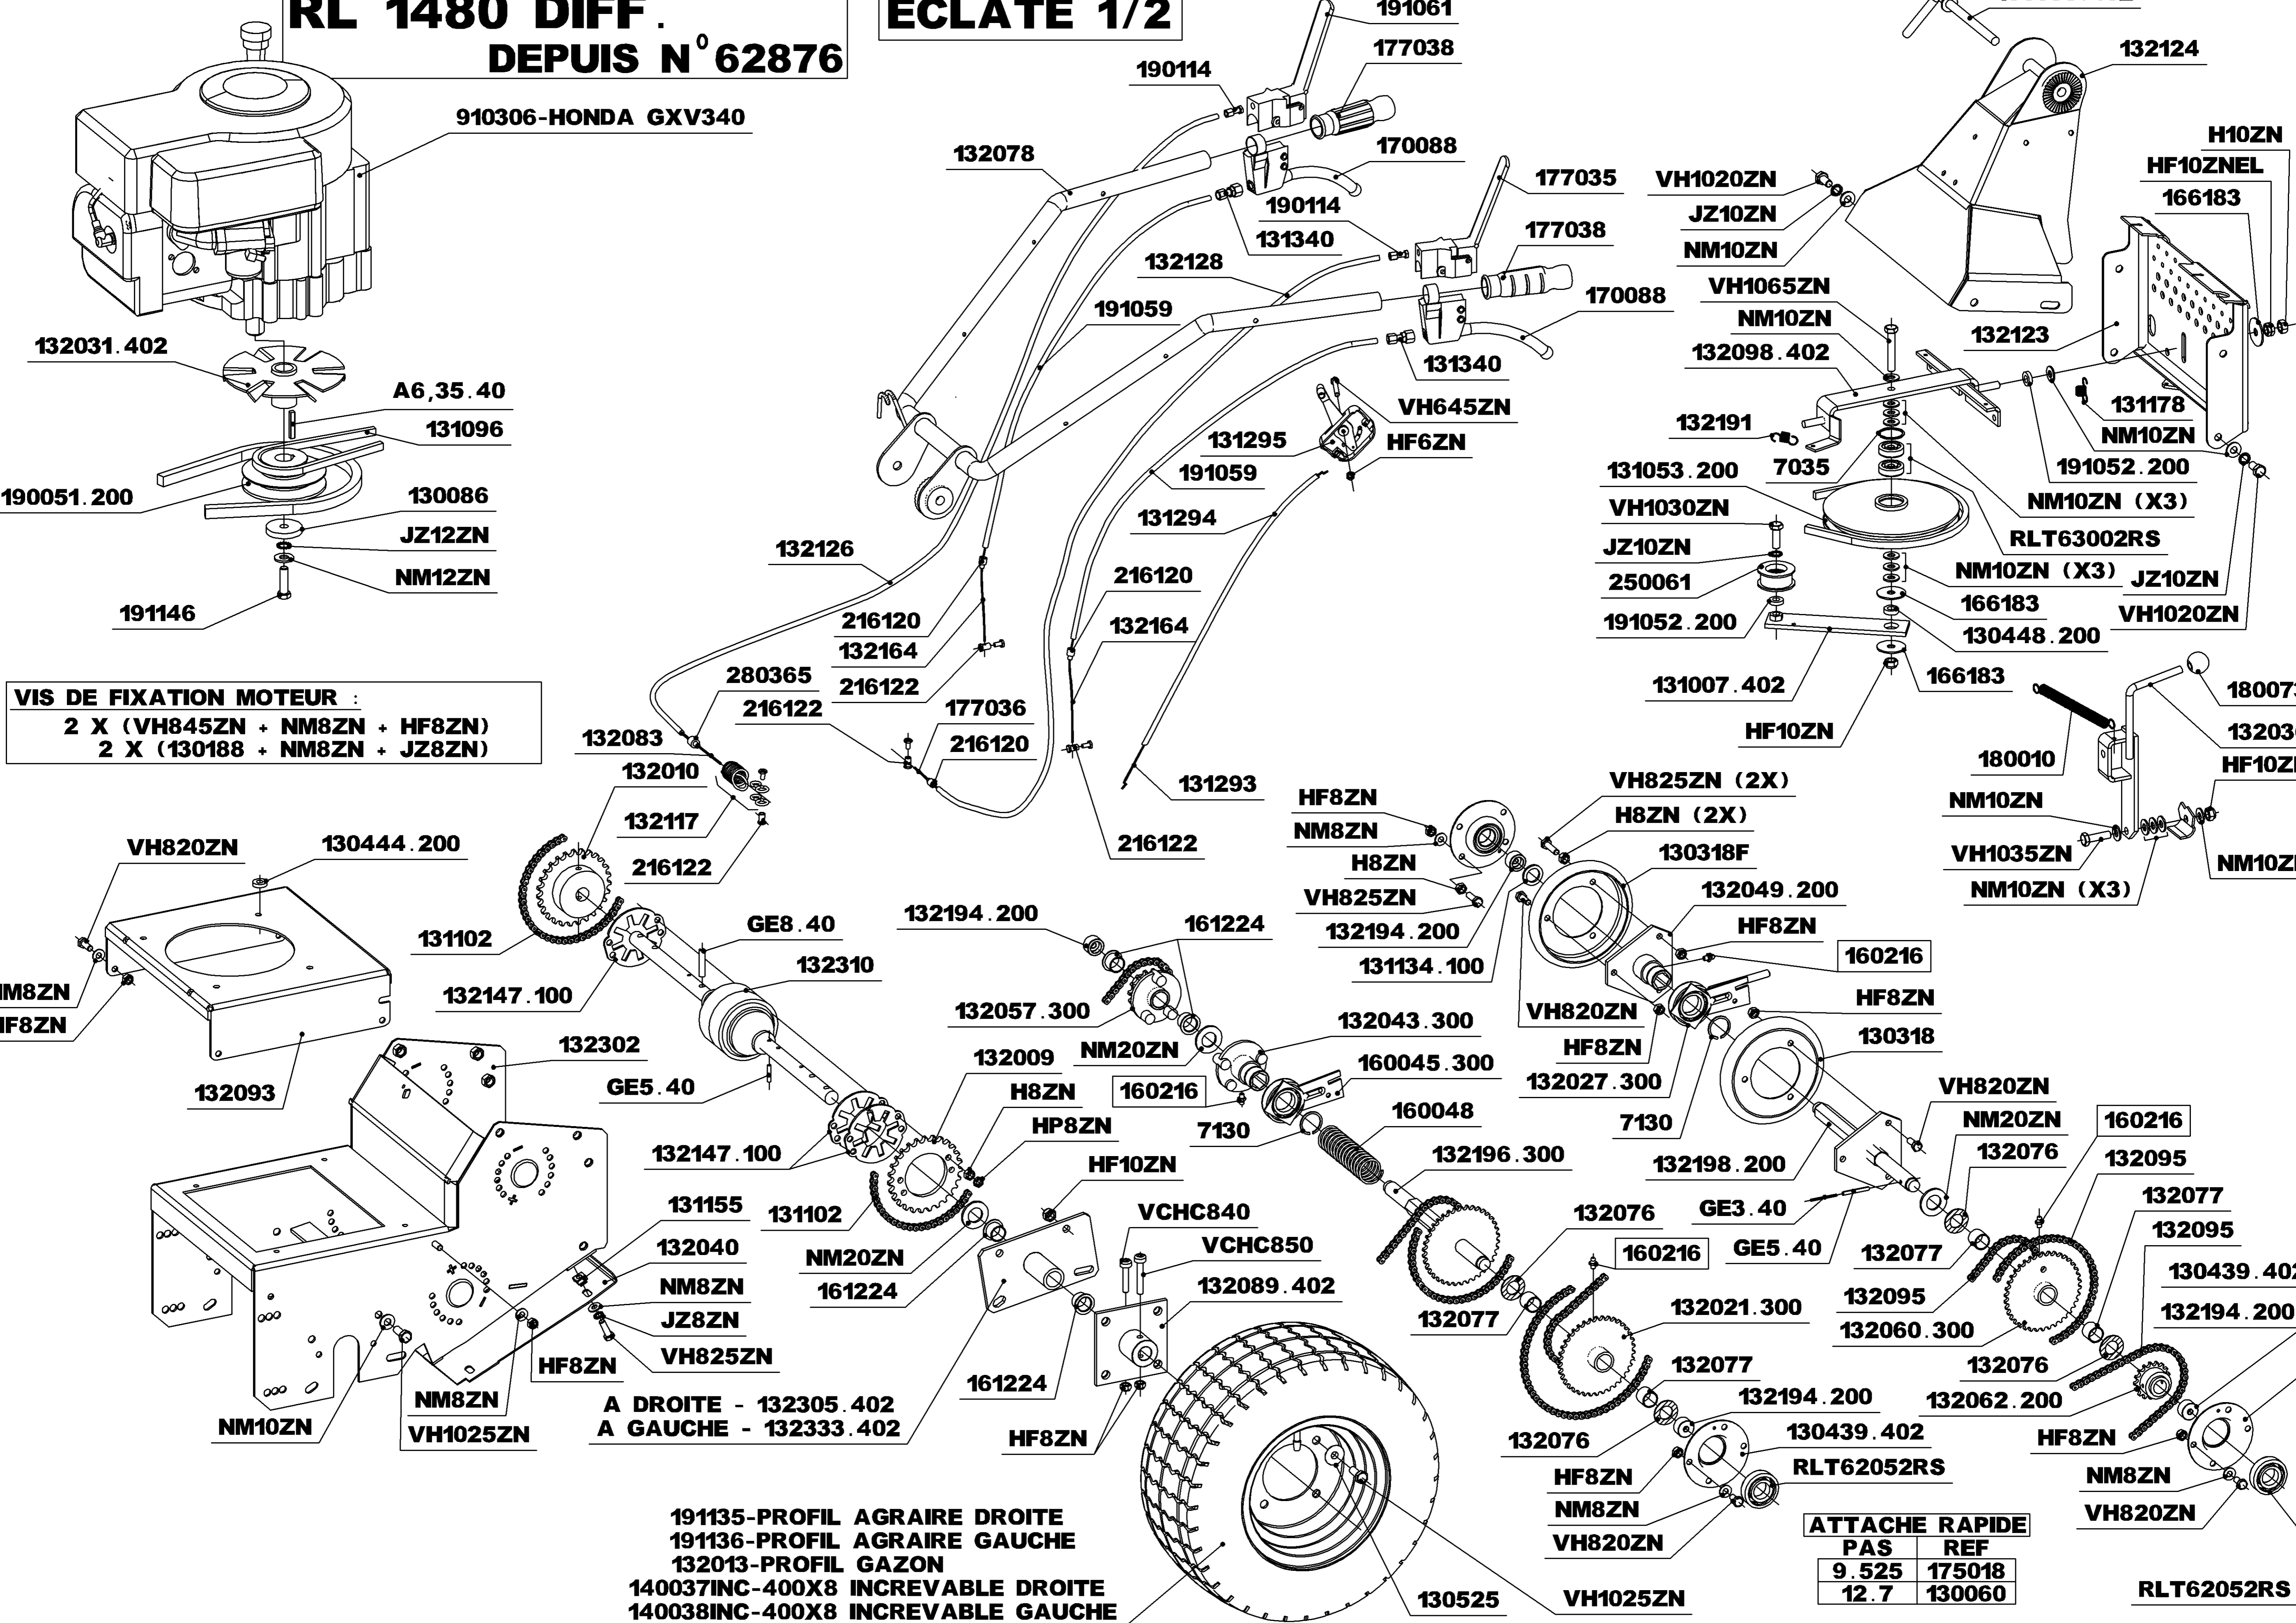

RL 1480 DIFF. DEPUIS N° 62876

ECLATE 1/2

910306-HONDA GXV340

VIS DE FIXATION MOTEUR :
2 X (VH845ZN + NM8ZN + HF8ZN)
2 X (130188 + NM8ZN + JZ8ZN)

A DROITE - 132305.402
A GAUCHE - 132333.402

191135-PROFIL AGRAIRE DROITE
191136-PROFIL AGRAIRE GAUCHE
132013-PROFIL GAZON
140037INC-400X8 INCREVABLE DROITE
140038INC-400X8 INCREVABLE GAUCHE

ATTACHE RAPIDE	
PAS	REF
9.525	175018
12.7	130060

RLT62052RS