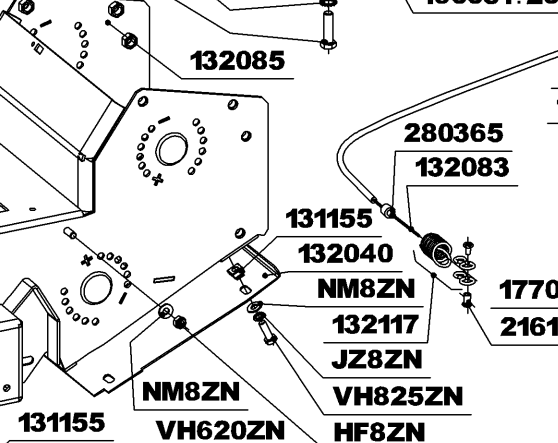

VH612ZN
VH845ZN
JZ8ZN
NM8ZN
130054
130604.402
130069
132031.402
140716-KAWA
130086-BS ET HONDA
JZ10ZN-KAWA
JZ12ZN-BS ET HONDA
VH1045ZN-KAWA
191146-BS ET HONDA