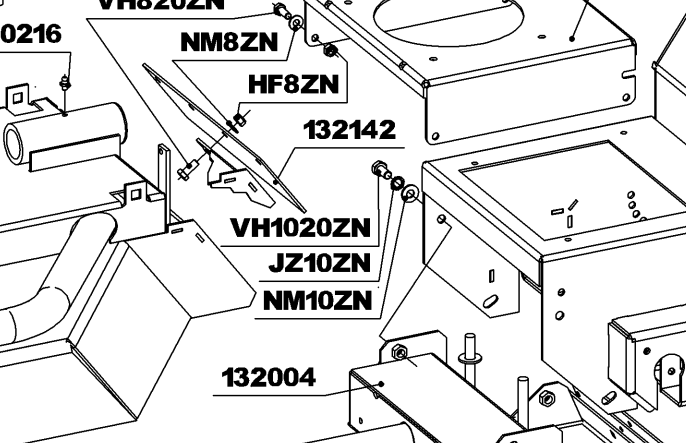

VH612ZN
VH845ZN
JZ8ZN
NM8ZN
130054
130604.402
130069
132031.402
140716-KAWA
130086-BS ET HONDA
JZ10ZN-KAWA
JZ12ZN-BS ET HONDA
VH1045ZN-KAWA
191146-BS ET HONDA