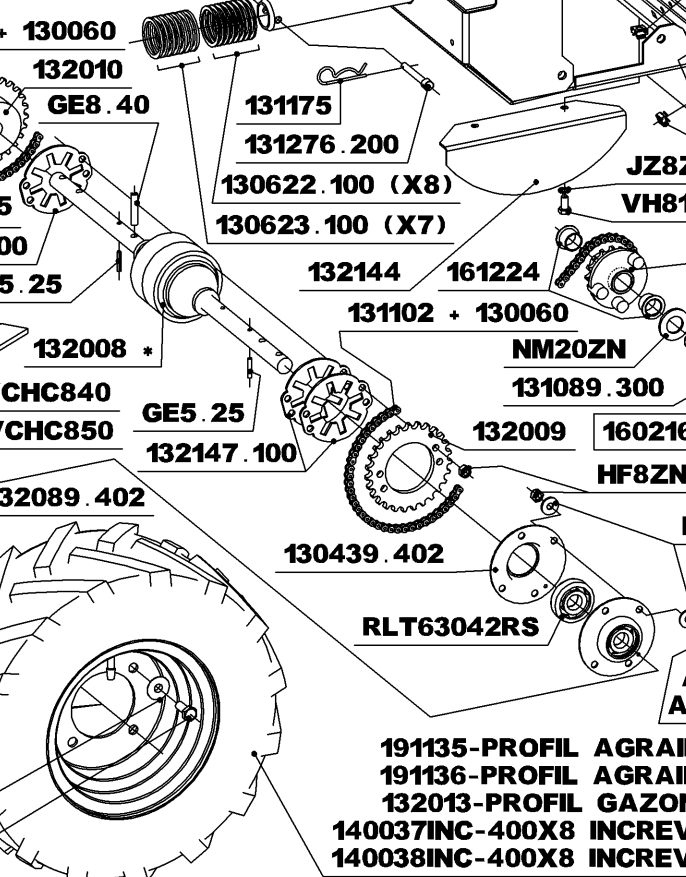

VH612ZN
VH845ZN
JZ8ZN
NM8ZN
130054
130604.402
130069
132031.402
140716-KAWA
130086-BS ET HONDA
JZ10ZN-KAWA
JZ12ZN-BS ET HONDA
VH1045ZN-KAWA
191146-BS ET HONDA