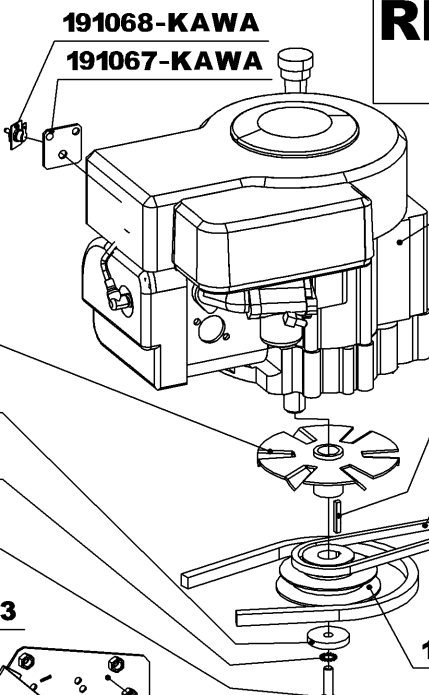

RL 1480 DIFF. JUSQU' A N° 41800

VIS DE FIXATION MOTEUR :
 BS : 4 X (VH840ZN + NM8ZN + HF8ZN)
 HONDA : 2 X (VH845ZN + NM8ZN + HF8ZN)
 2 X (130188 + NM8ZN + JZ8ZN)
 KAWA : 3 X (VH840ZN + NM8ZN + HF8ZN)
 1 X (VH835ZN + NM8ZN + JZ8ZN)

*** KIT ENGRENAGE**
 132152 AVANT N° 41000
 132153 APRES N° 41000

140716-KAWA
 130086-BS ET HONDA
 JZ10ZN-KAWA
 JZ12ZN-BS ET HONDA
 VH1045ZN-KAWA
 191146-BS ET HONDA

910104-BS 8,5CV
 910302-HONDA GXV270V
 910307-HONDA GXV390V
 910702-KAWA FC 290V

A DROITE- VH880ZN
 A GAUCHE- VH8120ZN

130439.402
 RLT63042RS