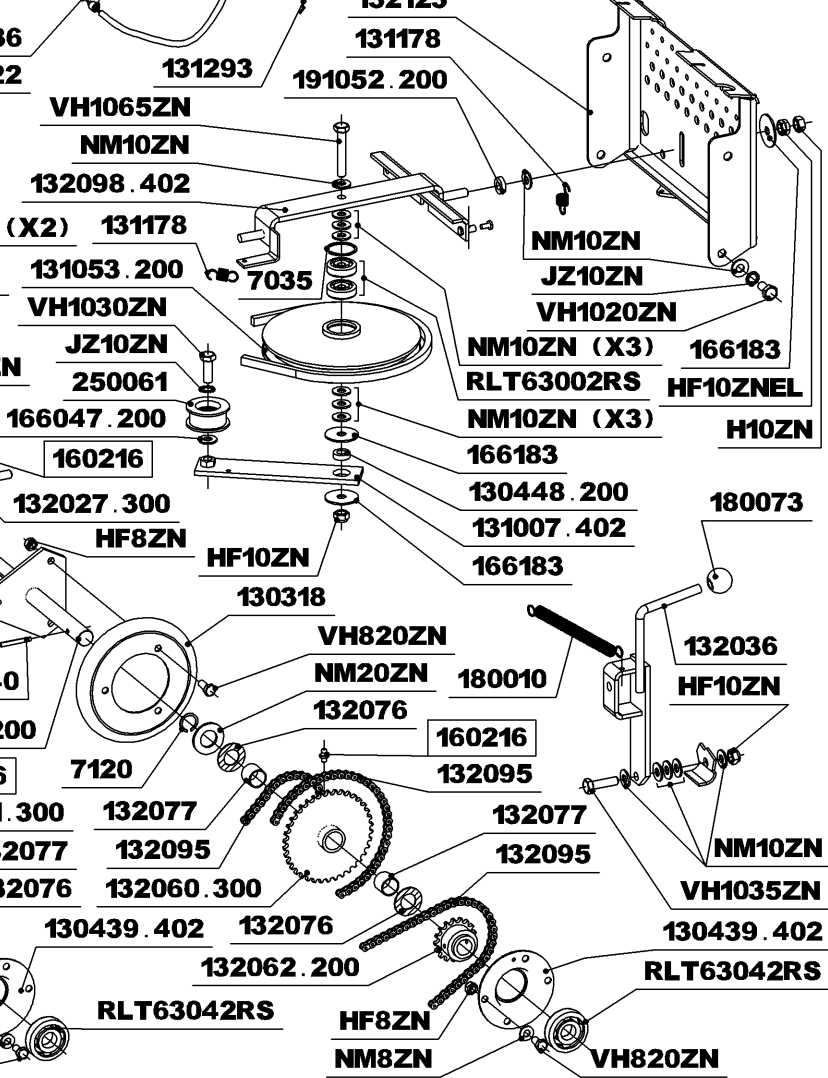

VH612ZN
VH845ZN
JZ8ZN
NM8ZN
130054
130604.402
130069
132031.402
140716-KAWA
130086-BS ET HONDA
JZ10ZN-KAWA
JZ12ZN-BS ET HONDA
VH1045ZN-KAWA
191146-BS ET HONDA