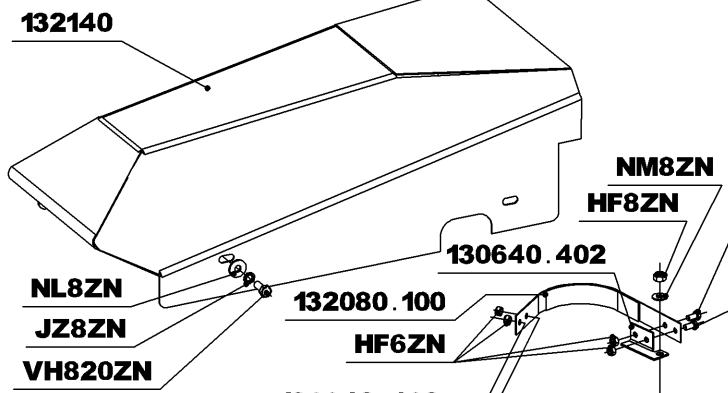

COULEURS :
401: JAUNE
402: NOIR
404: VERT
413: ROUGE

132140
NL8ZN
JZ8ZN
VH820ZN
132080.100
HF6ZN
130640.402
NM8ZN
HF8ZN
VH612ZN
130642.402
H8ZN
NM8ZN
HF8ZN
VH1045ZN
140716.200ZN
130647.200
131155
132101
131095
131276.200
131175
160216
NM24ZN
131255.200
131277.200
132065.200
RLT6205RS
7052
140714.100
190010.100
280307
132141.200
VH1290ZN
163239
132112
H12ZN
JZ12ZN
130080.200
131180
NM10ZN
VCHC1640
JZ16ZN
HF8ZN
132102
NL6ZN
131278
130525
VH1025ZN