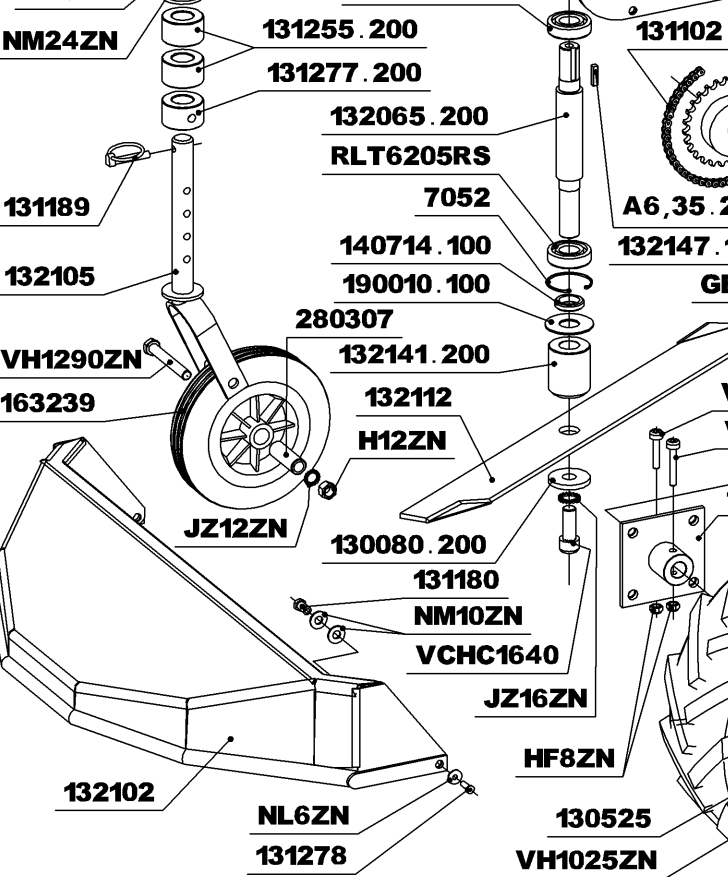

RL 1480 DIFF. JUSQU' A N° 41800

VIS DE FIXATION MOTEUR :
 BS : 4 X (VH840ZN + NM8ZN + HF8ZN)
 HONDA : 2 X (VH845ZN + NM8ZN + HF8ZN)
 2 X (130188 + NM8ZN + JZ8ZN)
 KAWA : 3 X (VH840ZN + NM8ZN + HF8ZN)
 1 X (VH835ZN + NM8ZN + JZ8ZN)

*** KIT ENGRENAGE**
 132152 AVANT N° 41000
 132153 APRES N° 41000

140716-KAWA
 130086-BS ET HONDA
 JZ10ZN-KAWA
 JZ12ZN-BS ET HONDA
 VH1045ZN-KAWA
 191146-BS ET HONDA

910104-BS 8,5CV
 910302-HONDA GXV270V
 910307-HONDA GXV390V
 910702-KAWA FC 290V

COULEURS :
 401: JAUNE
 402: NOIR
 404: VERT
 413: ROUGE

132140
 NL8ZN
 JZ8ZN
 VH820ZN
 132080.100
 HF6ZN
 130640.402
 NM8ZN
 HF8ZN
 VH612ZN
 130642.402
 H8ZN
 NM8ZN
 HF8ZN
 VH1045ZN
 140716.200ZN
 130647.200
 131155
 132101
 131095
 131276.200
 131175
 160216
 NM24ZN
 131255.200
 131277.200
 132065.200
 RLT6205RS
 7052
 140714.100
 190010.100
 280307
 132141.200
 VH1290ZN
 163239
 132112
 H12ZN
 JZ12ZN
 130080.200
 131180
 NM10ZN
 VCHC1640
 JZ16ZN
 HF8ZN
 132102
 NL6ZN
 131278
 130525
 VH1025ZN

A DROITE- VH880ZN
 A GAUCHE- VH8120ZN

130439.402
 RLT63042RS