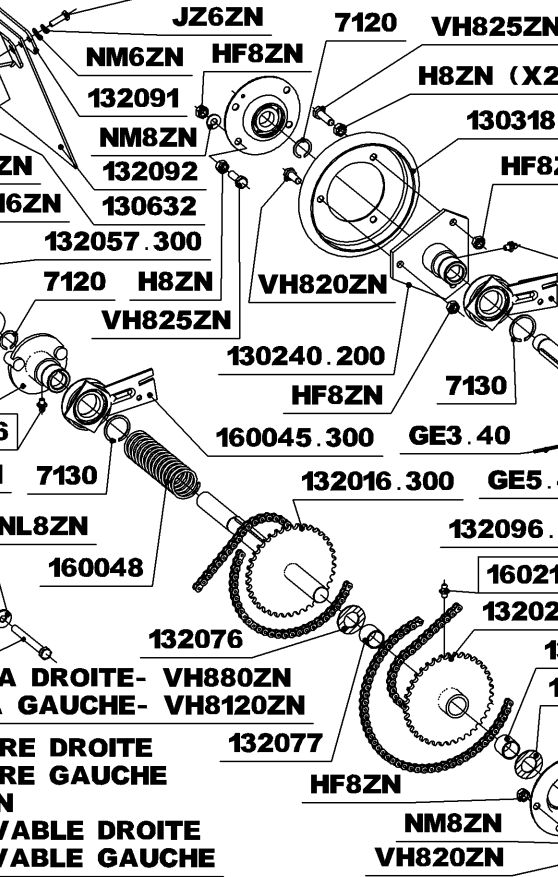

VH612ZN
VH845ZN
JZ8ZN
NM8ZN
130054
130604.402
130069
132031.402
140716-KAWA
130086-BS ET HONDA
JZ10ZN-KAWA
JZ12ZN-BS ET HONDA
VH1045ZN-KAWA
191146-BS ET HONDA