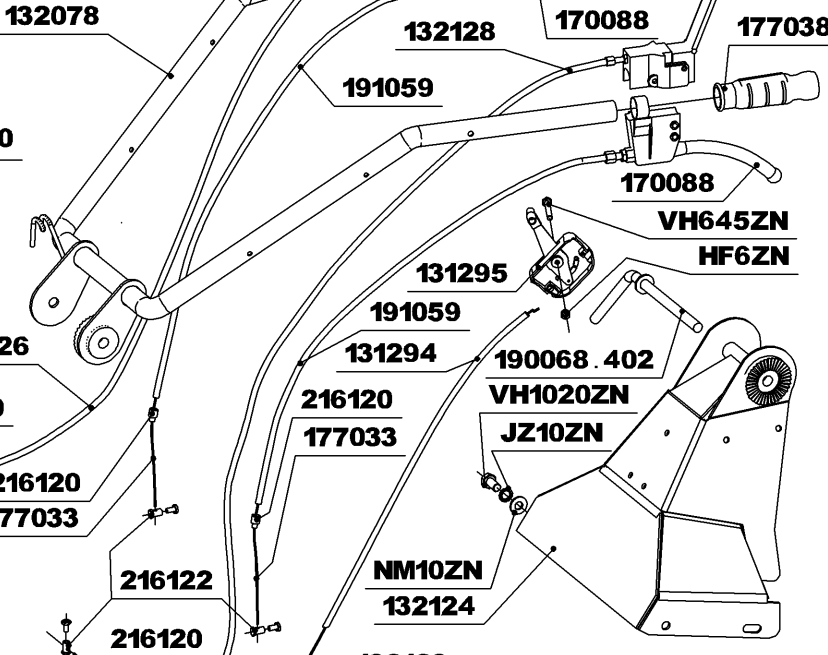

VH612ZN
VH845ZN
JZ8ZN
NM8ZN
130054
130604.402
130069
132031.402
140716-KAWA
130086-BS ET HONDA
JZ10ZN-KAWA
JZ12ZN-BS ET HONDA
VH1045ZN-KAWA
191146-BS ET HONDA