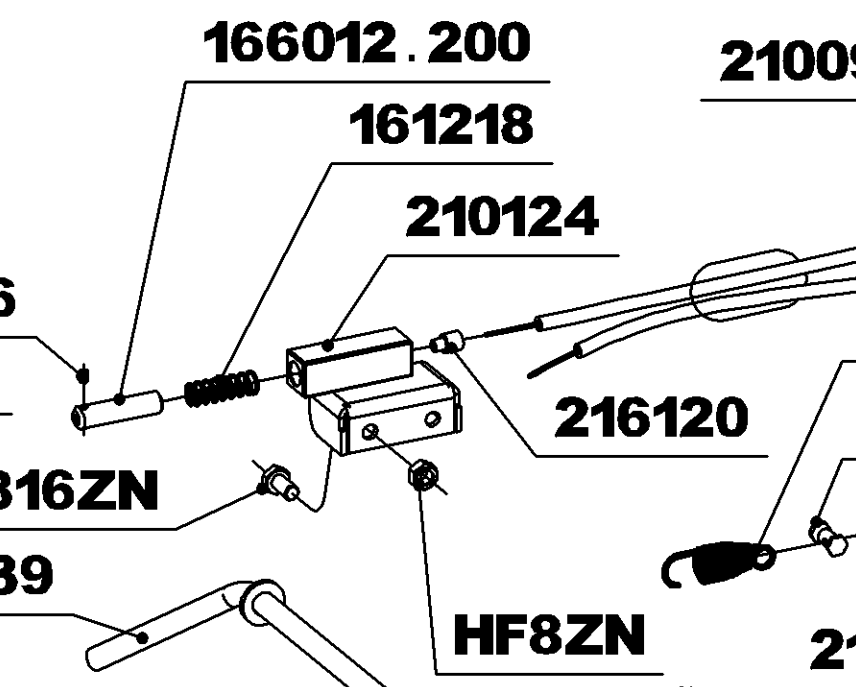

RL210

910109 - BS850 SERIE
 910309 - HONDA GCV190
 0330091007 - RL200

DEPUIS N° 1300000000

FIXATION MOTEUR/PLATINE

- | | | | |
|--------------|--------------|--------------|--------------|
| RL200 | VH830ZN (2X) | BS | VH835ZN (2X) |
| | JZ8ZN (2X) | | VH860ZN (1X) |
| | VH845ZN (2X) | | HF8ZN (3X) |
| | NM8ZN (2X) | | NM8ZN (2X) |
| | HF8ZN (2X) | HONDA | VH840ZN (4X) |
| | | | NM8ZN (4X) |
| | | | HF8ZN (4X) |

190138 - BS
 190161 - AUTRES MOTEURS

166012.200
 161218
 210099

140716.200ZN
 210131

210133
 210117 - DROIT
 210118 - GAUCHE

0309000048 DROITE INCREVABLE
 0309000049 GAUCHE INCREVABLE
 K309000019 DROITE
 K309000024 GAUCHE

K302000005