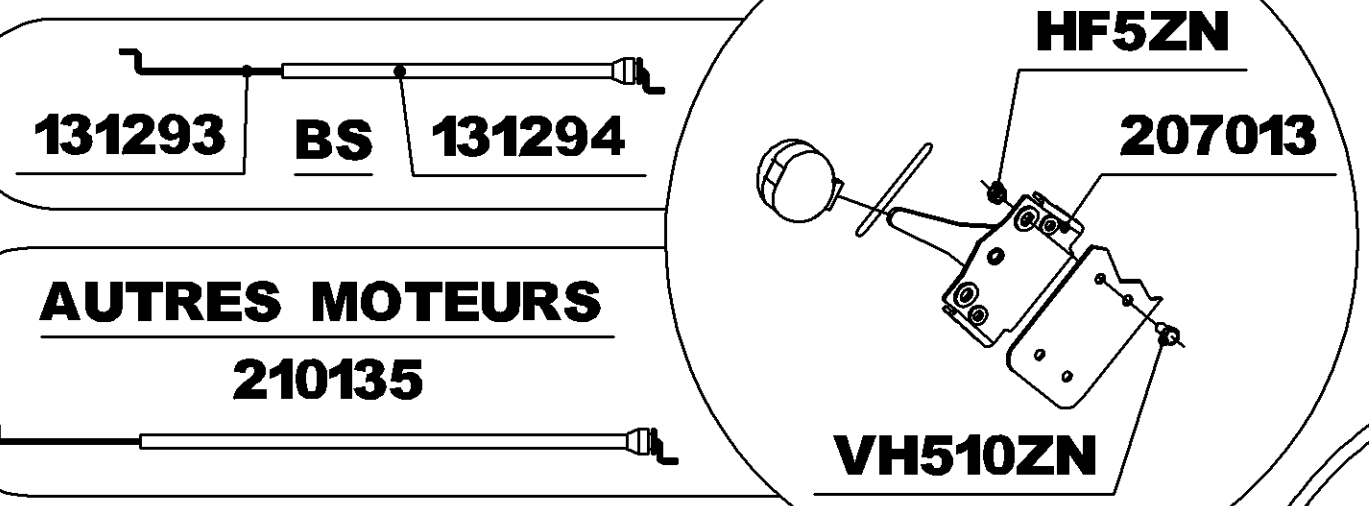

RL210

910109 - BS850 SERIE
 910309 - HONDA GCV190
 0330091007 - RL200

DEPUIS N° 1300000000

FIXATION MOTEUR/PLATINE

- | | | | |
|--------------|--------------|--------------|--------------|
| RL200 | VH830ZN (2X) | BS | VH835ZN (2X) |
| | JZ8ZN (2X) | | VH860ZN (1X) |
| | VH845ZN (2X) | | HF8ZN (3X) |
| | NM8ZN (2X) | | NM8ZN (2X) |
| | HF8ZN (2X) | HONDA | VH840ZN (4X) |
| | | | NM8ZN (4X) |
| | | | HF8ZN (4X) |

190138 - BS
 190161 - AUTRES MOTEURS

166012.200
 161218
 210099

140716.200ZN
 210131

210133
 210117 - DROIT
 210118 - GAUCHE

0309000048 DROITE INCREVABLE
 0309000049 GAUCHE INCREVABLE
 K309000019 DROITE
 K309000024 GAUCHE