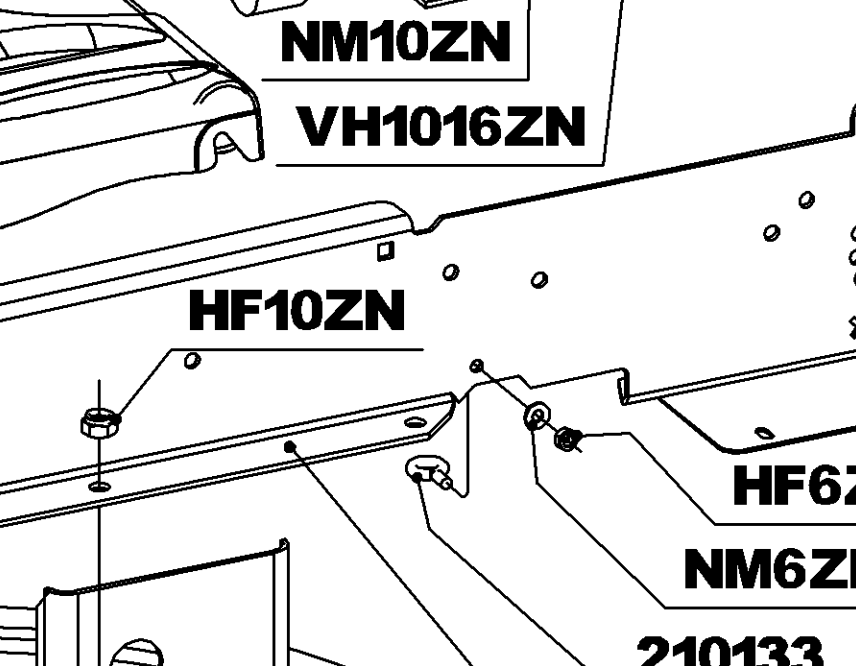

RL210

910109 - BS850 SERIE
 910309 - HONDA GCV190
 0330091007 - RL200

DEPUIS N° 1300000000

FIXATION MOTEUR/PLATINE

- | | | | |
|--------------|--------------|--------------|--------------|
| RL200 | VH830ZN (2X) | BS | VH835ZN (2X) |
| | JZ8ZN (2X) | | VH860ZN (1X) |
| | VH845ZN (2X) | | HF8ZN (3X) |
| | NM8ZN (2X) | | NM8ZN (2X) |
| | HF8ZN (2X) | HONDA | VH840ZN (4X) |
| | | | NM8ZN (4X) |
| | | | HF8ZN (4X) |

190138 - BS
 190161 - AUTRES MOTEURS

166012.200
 161218
 210099

140716.200ZN
 210131

210133
 210117 - DROIT
 210118 - GAUCHE

0309000048 DROITE INCREVABLE
 0309000049 GAUCHE INCREVABLE
 K309000019 DROITE
 K309000024 GAUCHE