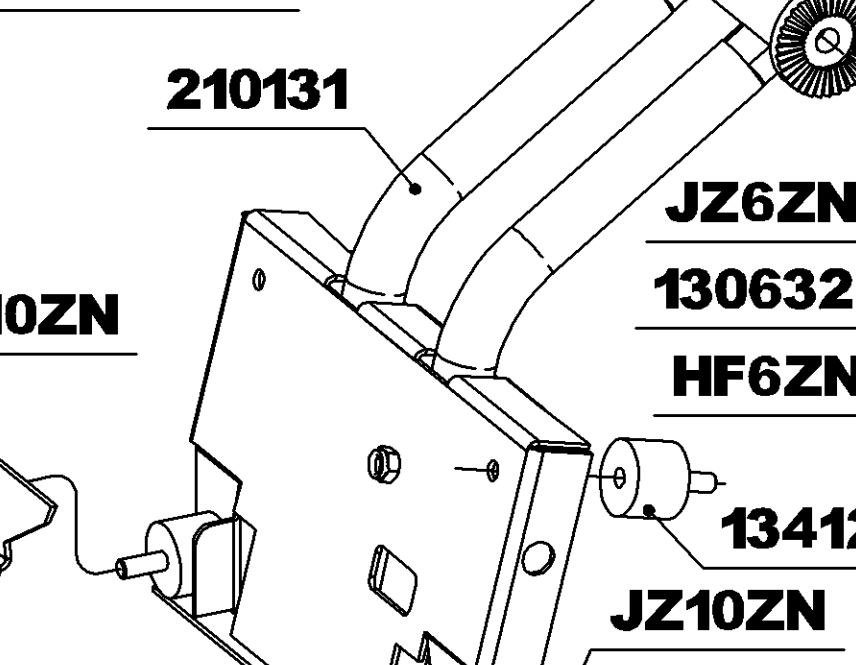

RL210

910109 - BS850 SERIE
 910309 - HONDA GCV190
 0330091007 - RL200

DEPUIS N° 1300000000

FIXATION MOTEUR/PLATINE

- | | | | |
|--------------|--------------|--------------|--------------|
| RL200 | VH830ZN (2X) | BS | VH835ZN (2X) |
| | JZ8ZN (2X) | | VH860ZN (1X) |
| | VH845ZN (2X) | | HF8ZN (3X) |
| | NM8ZN (2X) | | NM8ZN (2X) |
| | HF8ZN (2X) | HONDA | VH840ZN (4X) |
| | | | NM8ZN (4X) |
| | | | HF8ZN (4X) |

190138 - BS
 190161 - AUTRES MOTEURS

166012.200
 161218
 210099

140716.200ZN
 210131

210133
 210117 - DROIT
 210118 - GAUCHE

0309000048 DROITE INCREVABLE
 0309000049 GAUCHE INCREVABLE
 K309000019 DROITE
 K309000024 GAUCHE

K302000005