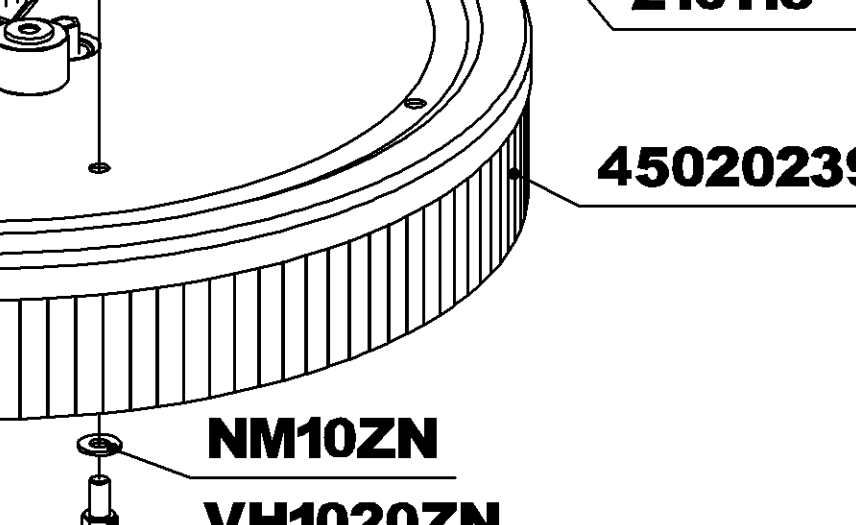

RL210

910109 - BS850 SERIE
 910309 - HONDA GCV190
 0330091007 - RL200

DEPUIS N° 1300000000

FIXATION MOTEUR/PLATINE

- | | | | |
|--------------|--------------|--------------|--------------|
| RL200 | VH830ZN (2X) | BS | VH835ZN (2X) |
| | JZ8ZN (2X) | | VH860ZN (1X) |
| | VH845ZN (2X) | | HF8ZN (3X) |
| | NM8ZN (2X) | | NM8ZN (2X) |
| | HF8ZN (2X) | HONDA | VH840ZN (4X) |
| | | | NM8ZN (4X) |
| | | | HF8ZN (4X) |

190138 - BS
 190161 - AUTRES MOTEURS

166012.200
 161218
 210099

140716.200ZN
 210131

210133
 210117 - DROIT
 210118 - GAUCHE

0309000048 DROITE INCREVABLE
 0309000049 GAUCHE INCREVABLE
 K309000019 DROITE
 K309000024 GAUCHE