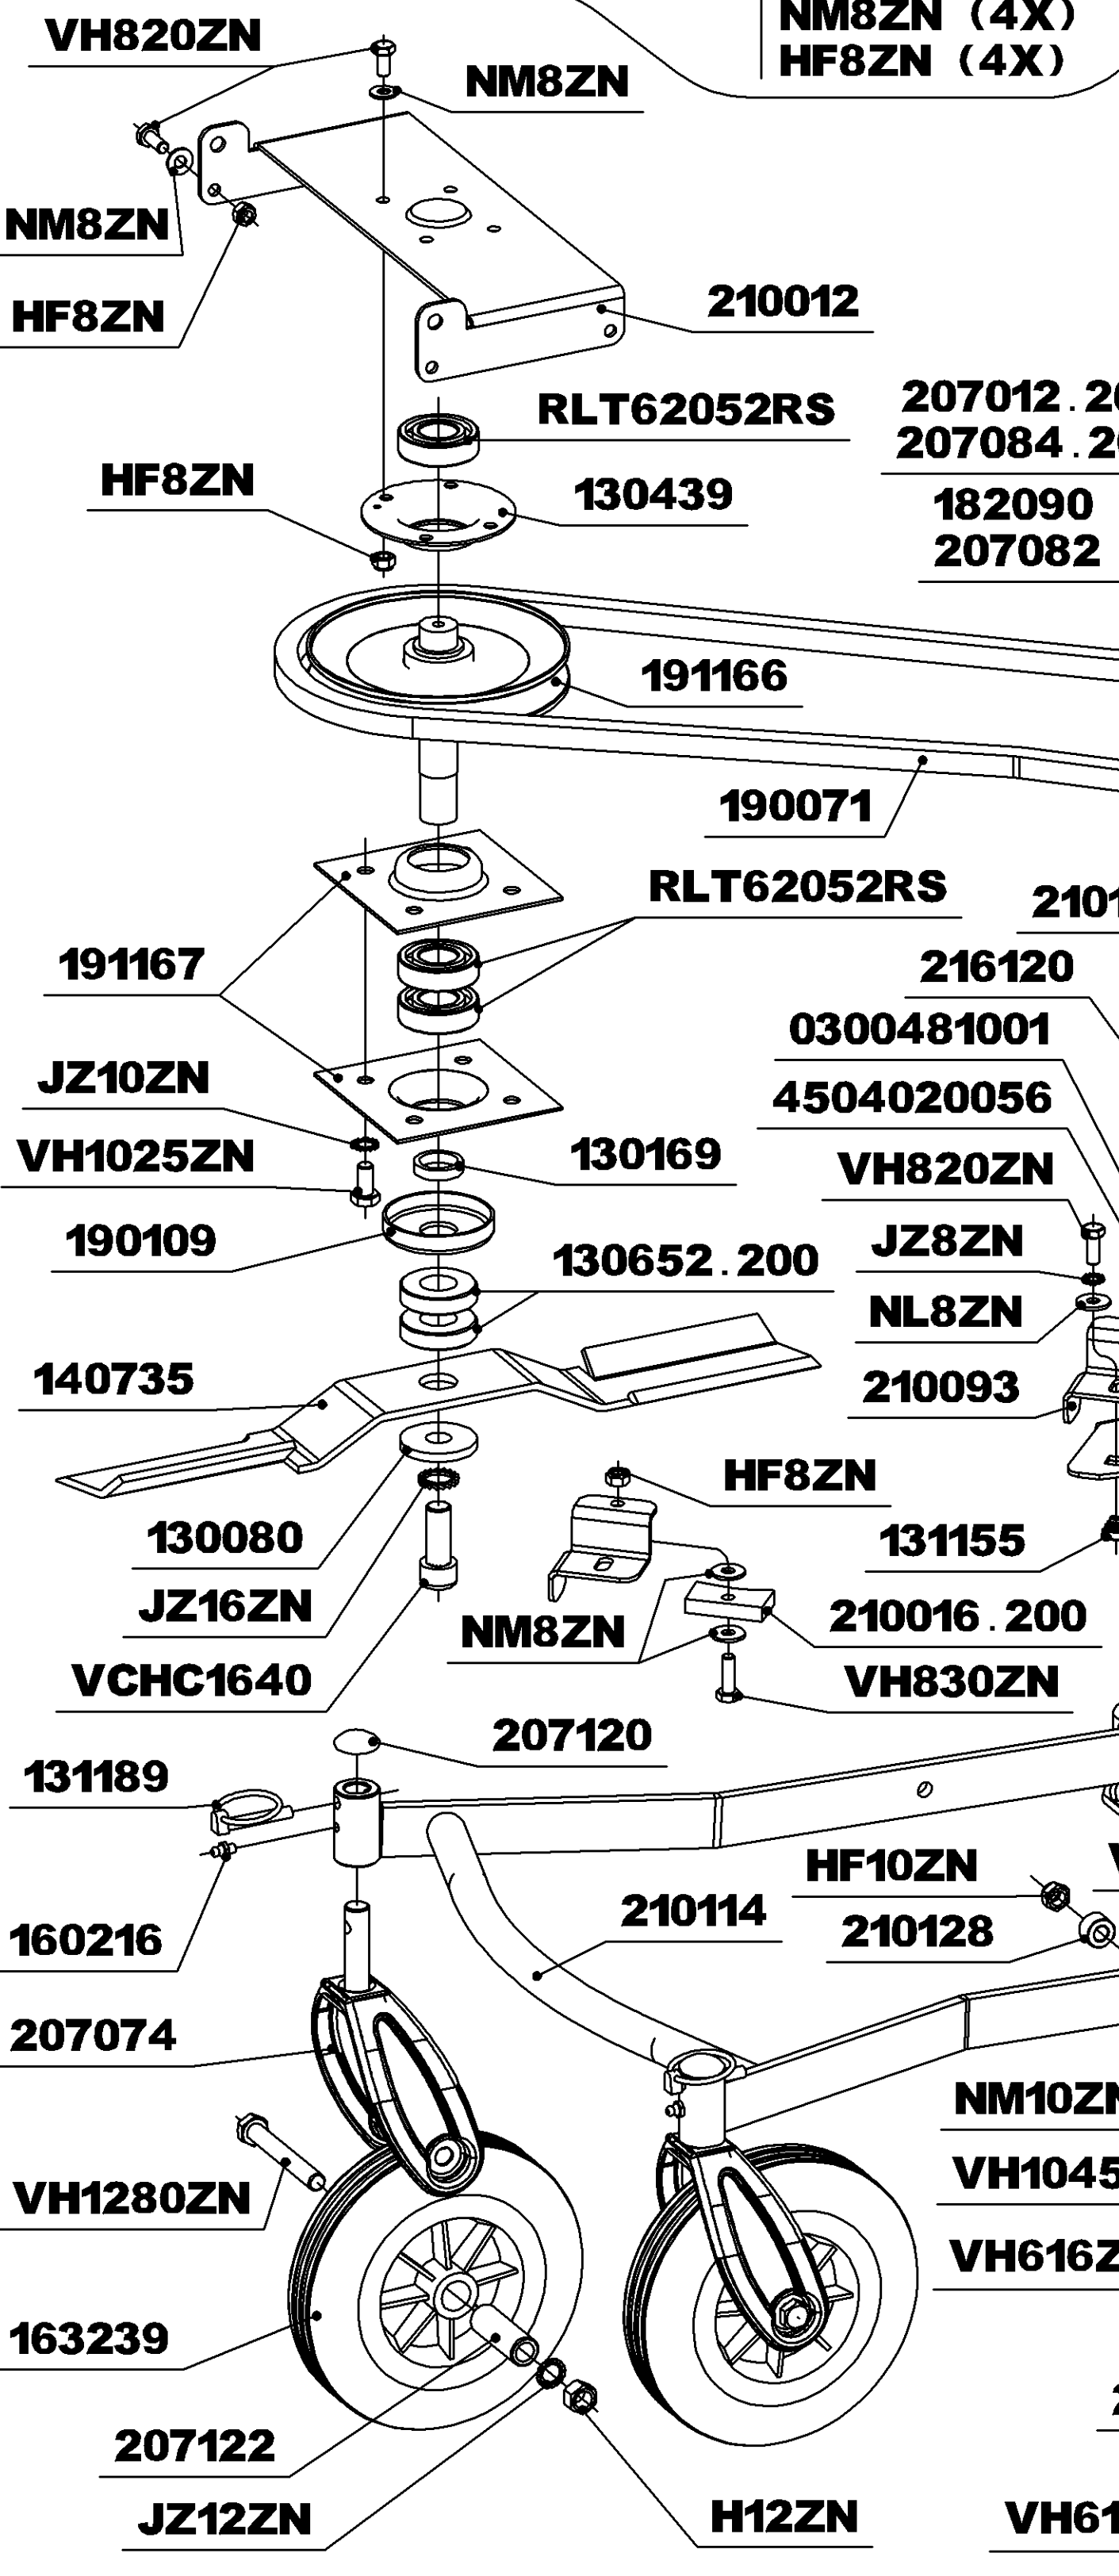

RL210

910109 - BS850 SERIE
 910309 - HONDA GCV190
 0330091007 - RL200

DEPUIS N° 1300000000

FIXATION MOTEUR/PLATINE

- | | | | |
|--------------|--------------|--------------|--------------|
| RL200 | VH830ZN (2X) | BS | VH835ZN (2X) |
| | JZ8ZN (2X) | | VH860ZN (1X) |
| | VH845ZN (2X) | | HF8ZN (3X) |
| | NM8ZN (2X) | | NM8ZN (2X) |
| | HF8ZN (2X) | HONDA | VH840ZN (4X) |
| | | | NM8ZN (4X) |
| | | | HF8ZN (4X) |

190138 - BS
 190161 - AUTRES MOTEURS

166012.200
 161218
 210099

140716.200ZN
 210131

210133
 210117 - DROIT
 210118 - GAUCHE

0309000048 DROITE INCREVABLE
 0309000049 GAUCHE INCREVABLE
 K309000019 DROITE
 K309000024 GAUCHE

K302000005