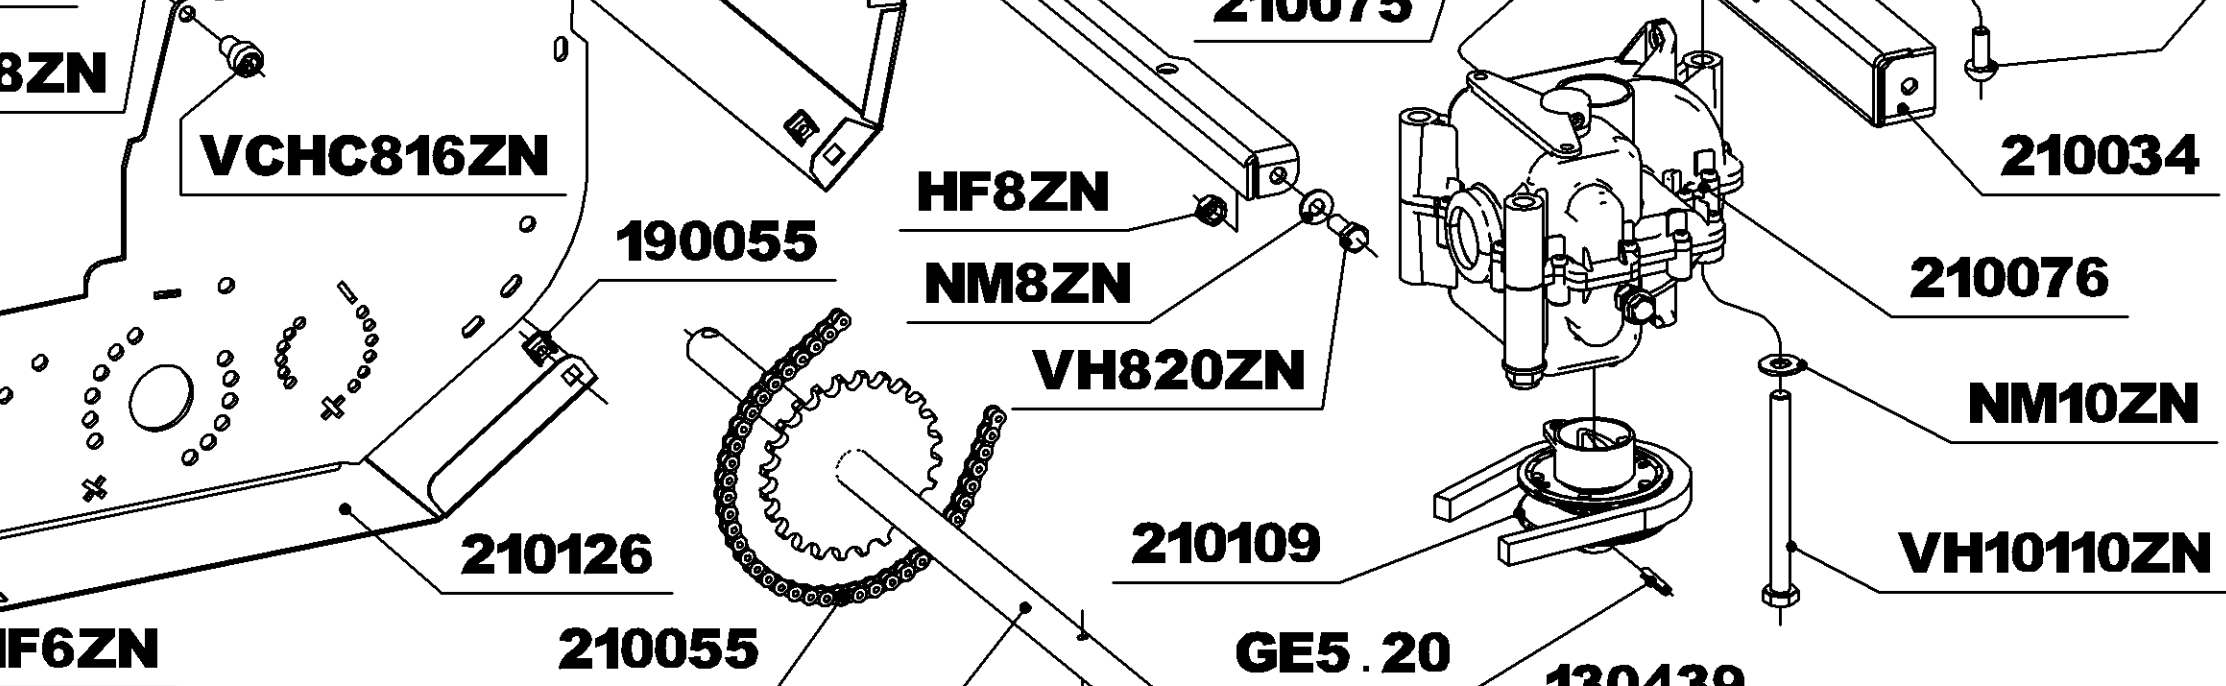

1. **AUTRES MOTEURS**
   210135

1. 190138 - BS
   190161 - AUTRES MOTEURS

- 166012.200
  161218

1. 210124
   191069

1. VST46
   210132
   216120
   216122

1. VH816ZN
   207039
   HF8ZN
   210071
   210069

1. 182090 - BS
   207082 - AUTRES MOTEURS

- 207012.200 - HONDA
  207084.200 - AUTRES MOTEURS

1. B4,72.40
   210106

1. 191166

1. 190071

- 140716.200ZN

1. JZ10ZN
   130099

1. NM10ZN

1. VH1016ZN

1. HF10ZN

1. 210133
   210117 - DROIT
   210118 - GAUCHE

1. 4502023910

1. NM10ZN
   VH1020ZN

1. 190062INC-350+6 GAUCHE INCREVABLE
   190063INC-350+6 DROITE INCREVABLE
   190062-350+6 GAUCHE
   190063-350+6 DROITE

1. NM10ZN
   VH1020ZN

1. HF5ZN

1. 207043

1. VH510ZN

1. 210099

1. 191069

1. 210071

1. 210069

1. 210115

1. JZ10ZN

1. HF8ZN

1. VCHC816ZN

1. 210126

1. 210055

1. 210043

1. GE5.20

1. GE5.25

1. RLT63042RS

1. HF8ZN

1. NM8ZN

1. VH820ZN

1. 167034

1. 210112

1. 210067

1. 177033

1. 207015

1. 210062

1. VH616ZN

1. 210107

1. 210045

1. HF6ZN

1. 190055

1. HF8ZN

1. NM8ZN

1. VH820ZN

1. 210007

1. 280272

1. 207052

1. 177038

1. 207038

1. 210067

1. 210102

1. H6ZN

1. 132165

1. 210061

1. 210063

1. 210047

1. VH820ZN

1. VCHC820TBZN

1. 210034

1. 210076

1. 210095

1. 210108

1. 210056

1. 210061

1. 210063

1. NL8ZN

1. 210032

1. 180073

1. 210047

1. VH820ZN

1. VCHC820TBZN

1. 210034

1. 210076

1. NM10ZN

1. VH820ZN

1. NM8ZN

1. NM8ZN

1. HF8ZN

1. HF8ZN

1. 191167

1. JZ10ZN

1. VH1025ZN

1. 190109

1. 140735

1. 130080

1. JZ16ZN

1. VCHC1640

1. VH1280ZN

1. 163239

1. 207122

1. 210012

1. RLT62052RS

1. 130439

1. 191166

1. RLT62052RS

1. 130169

- 130652.200

1. 140735

1. 131189

1. 160216

1. 207074

1. 207122

1. JZ12ZN

- 207012.200 - HONDA
  207084.200 - AUTRES MOTEURS

1. 182090 - BS
   207082 - AUTRES MOTEURS

1. B4,72.40

1. RLT62052RS

1. 0300481001
   4504020056

- 130652.200

1. 140735

1. 131189

1. 160216

1. 207074

1. 207122

1. JZ12ZN