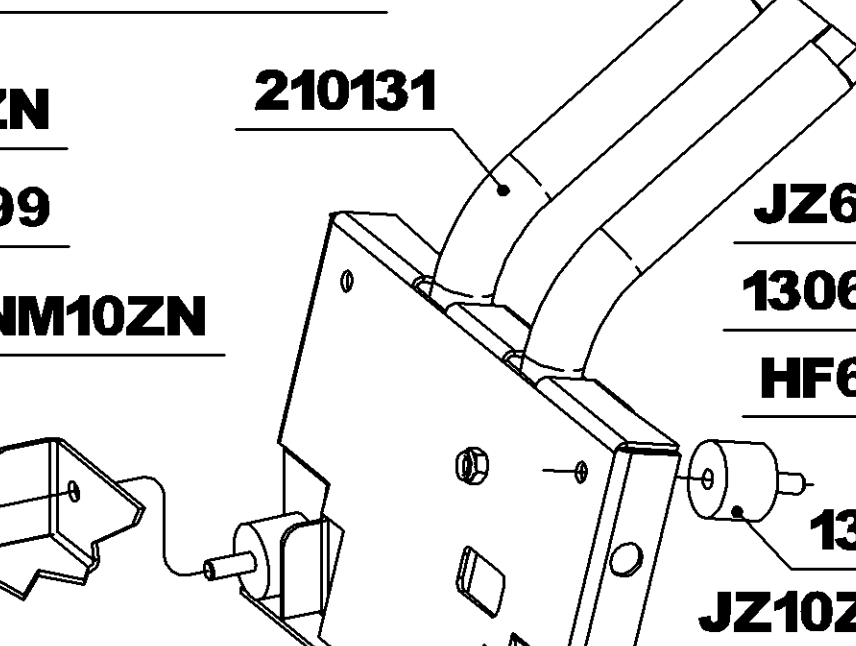

1. **AUTRES MOTEURS**
   210135

1. 190138 - BS
   190161 - AUTRES MOTEURS

- 166012.200
  161218

1. 210124
   191069

1. VST46
   210132
   216120
   216122

1. VH816ZN
   207039
   HF8ZN
   210071
   210069

1. 182090 - BS
   207082 - AUTRES MOTEURS

- 207012.200 - HONDA
  207084.200 - AUTRES MOTEURS

1. B4,72.40
   210106

1. 191166

1. 190071

- 140716.200ZN

1. JZ10ZN
   130099

1. NM10ZN

1. VH1016ZN

1. HF10ZN

1. 210133
   210117 - DROIT
   210118 - GAUCHE

1. 4502023910

1. NM10ZN
   VH1020ZN

1. 190062INC-350+6 GAUCHE INCREVABLE
   190063INC-350+6 DROITE INCREVABLE
   190062-350+6 GAUCHE
   190063-350+6 DROITE

1. NM10ZN
   VH1020ZN

1. HF5ZN

1. 207043

1. VH510ZN

1. 210099

1. 191069

1. 210071

1. 210069

1. 210115

1. JZ10ZN

1. HF8ZN

1. VCHC816ZN

1. 210126

1. 210055

1. 210043

1. GE5.20

1. GE5.25

1. RLT63042RS

1. HF8ZN

1. NM8ZN

1. VH820ZN

1. 167034

1. 210112

1. 210067

1. 177033

1. 207015

1. 210062

1. VH616ZN

1. 210107

1. 210045

1. HF6ZN

1. 190055

1. HF8ZN

1. NM8ZN

1. VH820ZN

1. 210007

1. 280272

1. 207052

1. 177038

1. 207038

1. 210067

1. 210102

1. H6ZN

1. 132165

1. 210061

1. 210063

1. 210047

1. VH820ZN

1. VCHC820TBZN

1. 210034

1. 210076

1. 210095

1. 210108

1. 210056

1. 210061

1. 210063

1. NL8ZN

1. 210032

1. 180073

1. 210047

1. VH820ZN

1. VCHC820TBZN

1. 210034

1. 210076

1. NM10ZN

1. VH820ZN

1. NM8ZN

1. NM8ZN

1. HF8ZN

1. HF8ZN

1. 191167

1. JZ10ZN

1. VH1025ZN

1. 190109

1. 140735

1. 130080

1. JZ16ZN

1. VCHC1640

1. VH1280ZN

1. 163239

1. 207122

1. 210012

1. RLT62052RS

1. 130439

1. 191166

1. RLT62052RS

1. 130169

- 130652.200

1. 140735

1. 131189

1. 160216

1. 207074

1. 207122

1. JZ12ZN

- 207012.200 - HONDA
  207084.200 - AUTRES MOTEURS

1. 182090 - BS
   207082 - AUTRES MOTEURS

1. B4,72.40

1. RLT62052RS

1. 0300481001
   4504020056

- 130652.200

1. 140735

1. 131189

1. 160216

1. 207074

1. 207122

1. JZ12ZN