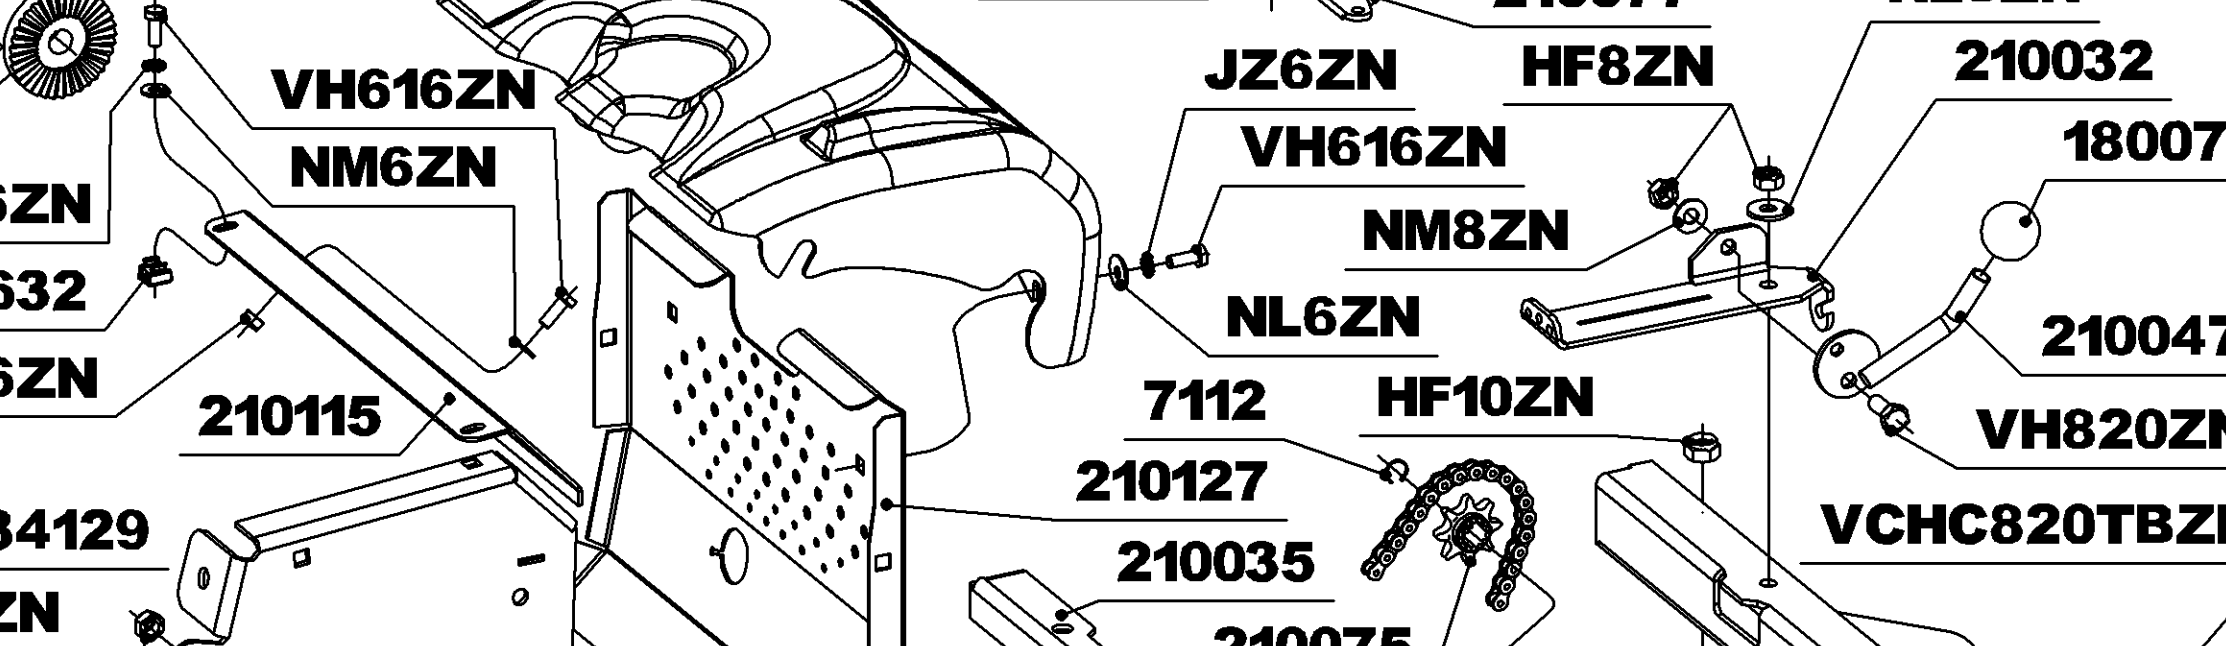

1. **AUTRES MOTEURS**
   210135

1. 190138 - BS
   190161 - AUTRES MOTEURS

- 166012.200
  161218

1. 210124
   191069

1. VST46
   210132
   216120
   216122

1. VH816ZN
   207039
   HF8ZN
   210071
   210069

1. 182090 - BS
   207082 - AUTRES MOTEURS

- 207012.200 - HONDA
  207084.200 - AUTRES MOTEURS

1. B4,72.40
   210106

1. 191166

1. 190071

- 140716.200ZN

1. JZ10ZN
   130099

1. NM10ZN

1. VH1016ZN

1. HF10ZN

1. 210133
   210117 - DROIT
   210118 - GAUCHE

1. 4502023910

1. NM10ZN
   VH1020ZN

1. 190062INC-350+6 GAUCHE INCREVABLE
   190063INC-350+6 DROITE INCREVABLE
   190062-350+6 GAUCHE
   190063-350+6 DROITE

1. NM10ZN
   VH1020ZN

1. HF5ZN

1. 207043

1. VH510ZN

1. 210099

1. 191069

1. 210071

1. 210069

1. 210115

1. JZ10ZN

1. HF8ZN

1. VCHC816ZN

1. 210126

1. 210055

1. 210043

1. GE5.20

1. GE5.25

1. RLT63042RS

1. HF8ZN

1. NM8ZN

1. VH820ZN

1. 167034

1. 210112

1. 210067

1. 177033

1. 207015

1. 210062

1. VH616ZN

1. 210107

1. 210045

1. HF6ZN

1. 190055

1. HF8ZN

1. NM8ZN

1. VH820ZN

1. 210007

1. 280272

1. 207052

1. 177038

1. 207038

1. 210067

1. 210102

1. H6ZN

1. 132165

1. 210061

1. 210063

1. 210047

1. VH820ZN

1. VCHC820TBZN

1. 210034

1. 210076

1. 210095

1. 210108

1. 210056

1. 210061

1. 210063

1. NL8ZN

1. 210032

1. 180073

1. 210047

1. VH820ZN

1. VCHC820TBZN

1. 210034

1. 210076

1. NM10ZN

1. VH820ZN

1. NM8ZN

1. NM8ZN

1. HF8ZN

1. HF8ZN

1. 191167

1. JZ10ZN

1. VH1025ZN

1. 190109

1. 140735

1. 130080

1. JZ16ZN

1. VCHC1640

1. VH1280ZN

1. 163239

1. 207122

1. 210012

1. RLT62052RS

1. 130439

1. 191166

1. RLT62052RS

1. 130169

- 130652.200

1. 140735

1. 131189

1. 160216

1. 207074

1. 207122

1. JZ12ZN

- 207012.200 - HONDA
  207084.200 - AUTRES MOTEURS

1. 182090 - BS
   207082 - AUTRES MOTEURS

1. B4,72.40

1. RLT62052RS

1. 0300481001
   4504020056

- 130652.200

1. 140735

1. 131189

1. 160216

1. 207074

1. 207122

1. JZ12ZN