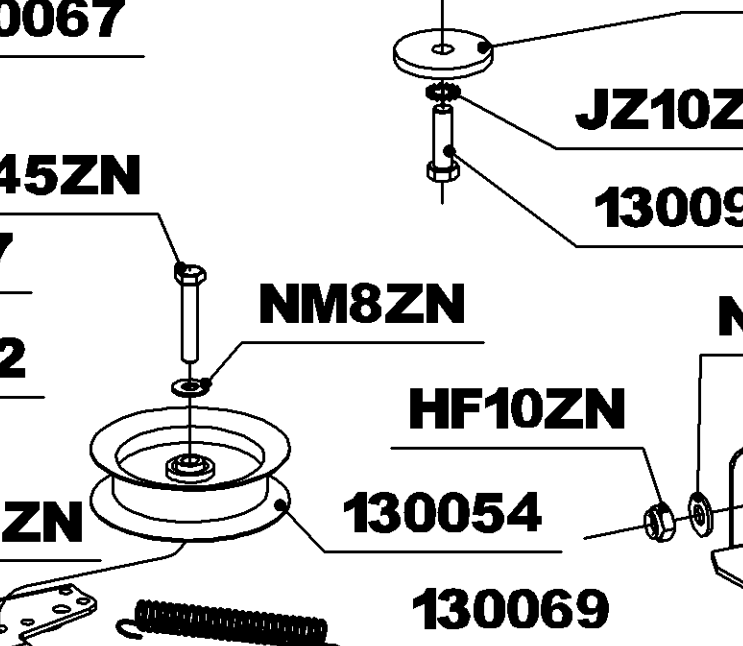

1. **AUTRES MOTEURS**
   210135

1. 190138 - BS
   190161 - AUTRES MOTEURS

- 166012.200
  161218

1. 210124
   191069

1. VST46
   210132
   216120
   216122

1. VH816ZN
   207039
   HF8ZN
   210071
   210069

1. 182090 - BS
   207082 - AUTRES MOTEURS

- 207012.200 - HONDA
  207084.200 - AUTRES MOTEURS

1. B4,72.40
   210106

1. 191166

1. 190071

- 140716.200ZN

1. JZ10ZN
   130099

1. NM10ZN

1. VH1016ZN

1. HF10ZN

1. 210133
   210117 - DROIT
   210118 - GAUCHE

1. 4502023910

1. NM10ZN
   VH1020ZN

1. 190062INC-350+6 GAUCHE INCREVABLE
   190063INC-350+6 DROITE INCREVABLE
   190062-350+6 GAUCHE
   190063-350+6 DROITE

1. NM10ZN
   VH1020ZN

1. HF5ZN

1. 207043

1. VH510ZN

1. 210099

1. 191069

1. 210071

1. 210069

1. 210115

1. JZ10ZN

1. HF8ZN

1. VCHC816ZN

1. 210126

1. 210055

1. 210043

1. GE5.20

1. GE5.25

1. RLT63042RS

1. HF8ZN

1. NM8ZN

1. VH820ZN

1. 167034

1. 210112

1. 210067

1. 177033

1. 207015

1. 210062

1. VH616ZN

1. 210107

1. 210045

1. HF6ZN

1. 190055

1. HF8ZN

1. NM8ZN

1. VH820ZN

1. 210007

1. 280272

1. 207052

1. 177038

1. 207038

1. 210067

1. 210102

1. H6ZN

1. 132165

1. 210061

1. 210063

1. 210047

1. VH820ZN

1. VCHC820TBZN

1. 210034

1. 210076

1. 210095

1. 210108

1. 210056

1. 210061

1. 210063

1. NL8ZN

1. 210032

1. 180073

1. 210047

1. VH820ZN

1. VCHC820TBZN

1. 210034

1. 210076

1. NM10ZN

1. VH820ZN

1. NM8ZN

1. NM8ZN

1. HF8ZN

1. HF8ZN

1. 191167

1. JZ10ZN

1. VH1025ZN

1. 190109

1. 140735

1. 130080

1. JZ16ZN

1. VCHC1640

1. VH1280ZN

1. 163239

1. 207122

1. 210012

1. RLT62052RS

1. 130439

1. 191166

1. RLT62052RS

1. 130169

- 130652.200

1. 140735

1. 131189

1. 160216

1. 207074

1. 207122

1. JZ12ZN

- 207012.200 - HONDA
  207084.200 - AUTRES MOTEURS

1. 182090 - BS
   207082 - AUTRES MOTEURS

1. B4,72.40

1. RLT62052RS

1. 0300481001
   4504020056

- 130652.200

1. 140735

1. 131189

1. 160216

1. 207074

1. 207122

1. JZ12ZN