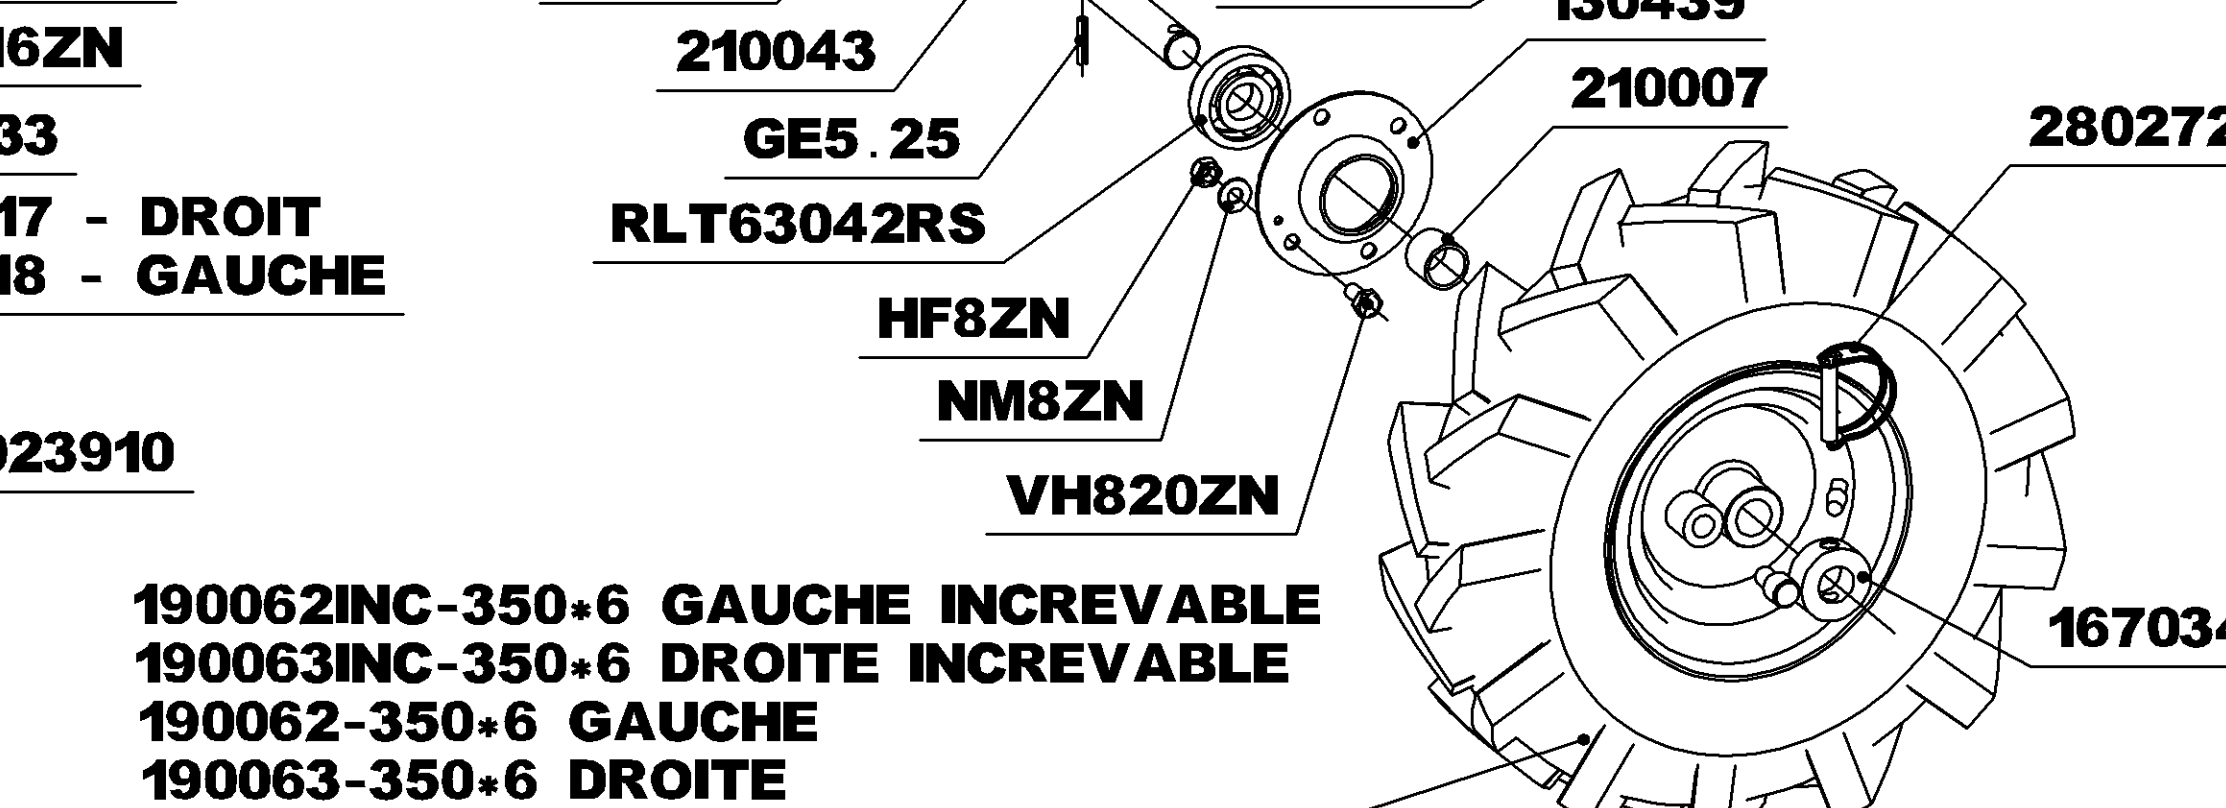

1. **AUTRES MOTEURS**
   210135

1. 190138 - BS
   190161 - AUTRES MOTEURS

- 166012.200
  161218

1. 210124
   191069

1. VST46
   210132
   216120
   216122

1. VH816ZN
   207039
   HF8ZN
   210071
   210069

1. 182090 - BS
   207082 - AUTRES MOTEURS

- 207012.200 - HONDA
  207084.200 - AUTRES MOTEURS

1. B4,72.40
   210106

1. 191166

1. 190071

- 140716.200ZN

1. JZ10ZN
   130099

1. NM10ZN

1. VH1016ZN

1. HF10ZN

1. 210133
   210117 - DROIT
   210118 - GAUCHE

1. 4502023910

1. NM10ZN
   VH1020ZN

1. 190062INC-350+6 GAUCHE INCREVABLE
   190063INC-350+6 DROITE INCREVABLE
   190062-350+6 GAUCHE
   190063-350+6 DROITE

1. NM10ZN
   VH1020ZN

1. HF5ZN

1. 207043

1. VH510ZN

1. 210099

1. 191069

1. 210071

1. 210069

1. 210115

1. JZ10ZN

1. HF8ZN

1. VCHC816ZN

1. 210126

1. 210055

1. 210043

1. GE5.20

1. GE5.25

1. RLT63042RS

1. HF8ZN

1. NM8ZN

1. VH820ZN

1. 167034

1. 210112

1. 210067

1. 177033

1. 207015

1. 210062

1. VH616ZN

1. 210107

1. 210045

1. HF6ZN

1. 190055

1. HF8ZN

1. NM8ZN

1. VH820ZN

1. 210007

1. 280272

1. 207052

1. 177038

1. 207038

1. 210067

1. 210102

1. H6ZN

1. 132165

1. 210061

1. 210063

1. 210047

1. VH820ZN

1. VCHC820TBZN

1. 210034

1. 210076

1. 210095

1. 210108

1. 210056

1. 210061

1. 210063

1. NL8ZN

1. 210032

1. 180073

1. 210047

1. VH820ZN

1. VCHC820TBZN

1. 210034

1. 210076

1. NM10ZN

1. VH820ZN

1. NM8ZN

1. NM8ZN

1. HF8ZN

1. HF8ZN

1. 191167

1. JZ10ZN

1. VH1025ZN

1. 190109

1. 140735

1. 130080

1. JZ16ZN

1. VCHC1640

1. VH1280ZN

1. 163239

1. 207122

1. 210012

1. RLT62052RS

1. 130439

1. 191166

1. RLT62052RS

1. 130169

- 130652.200

1. 140735

1. 131189

1. 160216

1. 207074

1. 207122

1. JZ12ZN

- 207012.200 - HONDA
  207084.200 - AUTRES MOTEURS

1. 182090 - BS
   207082 - AUTRES MOTEURS

1. B4,72.40

1. RLT62052RS

1. 0300481001
   4504020056

- 130652.200

1. 140735

1. 131189

1. 160216

1. 207074

1. 207122

1. JZ12ZN