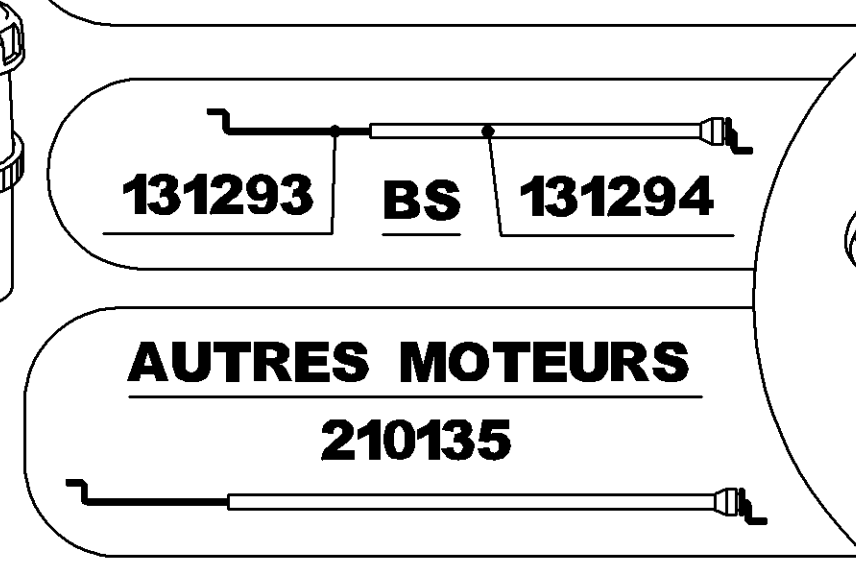

1. **AUTRES MOTEURS**
   210135

1. 190138 - BS
   190161 - AUTRES MOTEURS

- 166012.200
  161218

1. 210124
   191069

1. VST46
   210132
   216120
   216122

1. VH816ZN
   207039
   HF8ZN
   210071
   210069

1. 182090 - BS
   207082 - AUTRES MOTEURS

- 207012.200 - HONDA
  207084.200 - AUTRES MOTEURS

1. B4,72.40
   210106

1. 191166

1. 190071

- 140716.200ZN

1. JZ10ZN
   130099

1. NM10ZN

1. VH1016ZN

1. HF10ZN

1. 210133
   210117 - DROIT
   210118 - GAUCHE

1. 4502023910

1. NM10ZN
   VH1020ZN

1. 190062INC-350+6 GAUCHE INCREVABLE
   190063INC-350+6 DROITE INCREVABLE
   190062-350+6 GAUCHE
   190063-350+6 DROITE

1. NM10ZN
   VH1020ZN

1. HF5ZN

1. 207043

1. VH510ZN

1. 210099

1. 191069

1. 210071

1. 210069

1. 210115

1. JZ10ZN

1. HF8ZN

1. VCHC816ZN

1. 210126

1. 210055

1. 210043

1. GE5.20

1. GE5.25

1. RLT63042RS

1. HF8ZN

1. NM8ZN

1. VH820ZN

1. 167034

1. 210112

1. 210067

1. 177033

1. 207015

1. 210062

1. VH616ZN

1. 210107

1. 210045

1. HF6ZN

1. 190055

1. HF8ZN

1. NM8ZN

1. VH820ZN

1. 210007

1. 280272

1. 207052

1. 177038

1. 207038

1. 210067

1. 210102

1. H6ZN

1. 132165

1. 210061

1. 210063

1. 210047

1. VH820ZN

1. VCHC820TBZN

1. 210034

1. 210076

1. 210095

1. 210108

1. 210056

1. 210061

1. 210063

1. NL8ZN

1. 210032

1. 180073

1. 210047

1. VH820ZN

1. VCHC820TBZN

1. 210034

1. 210076

1. NM10ZN

1. VH820ZN

1. NM8ZN

1. NM8ZN

1. HF8ZN

1. HF8ZN

1. 191167

1. JZ10ZN

1. VH1025ZN

1. 190109

1. 140735

1. 130080

1. JZ16ZN

1. VCHC1640

1. VH1280ZN

1. 163239

1. 207122

1. 210012

1. RLT62052RS

1. 130439

1. 191166

1. RLT62052RS

1. 130169

- 130652.200

1. 140735

1. 131189

1. 160216

1. 207074

1. 207122

1. JZ12ZN

- 207012.200 - HONDA
  207084.200 - AUTRES MOTEURS

1. 182090 - BS
   207082 - AUTRES MOTEURS

1. B4,72.40

1. RLT62052RS

1. 0300481001
   4504020056

- 130652.200

1. 140735

1. 131189

1. 160216

1. 207074

1. 207122

1. JZ12ZN