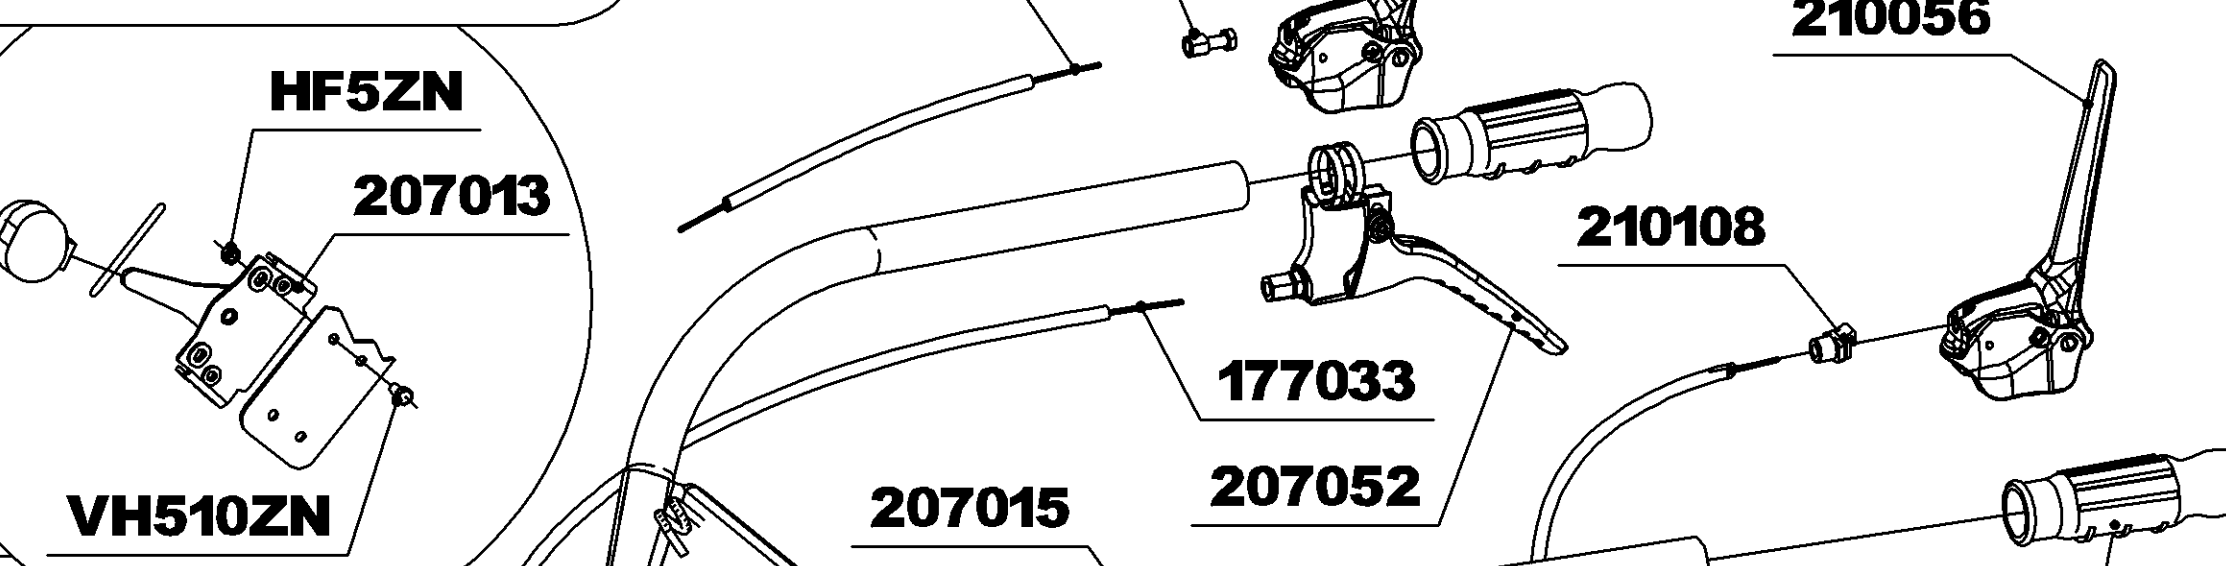

1. **AUTRES MOTEURS**
   210135

1. 190138 - BS
   190161 - AUTRES MOTEURS

- 166012.200
  161218

1. 210124
   191069

1. VST46
   210132
   216120
   216122

1. VH816ZN
   207039
   HF8ZN
   210071
   210069

1. 182090 - BS
   207082 - AUTRES MOTEURS

- 207012.200 - HONDA
  207084.200 - AUTRES MOTEURS

1. B4,72.40
   210106

1. 191166

1. 190071

- 140716.200ZN

1. JZ10ZN
   130099

1. NM10ZN

1. VH1016ZN

1. HF10ZN

1. 210133
   210117 - DROIT
   210118 - GAUCHE

1. 4502023910

1. NM10ZN
   VH1020ZN

1. 190062INC-350+6 GAUCHE INCREVABLE
   190063INC-350+6 DROITE INCREVABLE
   190062-350+6 GAUCHE
   190063-350+6 DROITE

1. NM10ZN
   VH1020ZN

1. HF5ZN

1. 207043

1. VH510ZN

1. 210099

1. 191069

1. 210071

1. 210069

1. 210115

1. JZ10ZN

1. HF8ZN

1. VCHC816ZN

1. 210126

1. 210055

1. 210043

1. GE5.20

1. GE5.25

1. RLT63042RS

1. HF8ZN

1. NM8ZN

1. VH820ZN

1. 167034

1. 210112

1. 210067

1. 177033

1. 207015

1. 210062

1. VH616ZN

1. 210107

1. 210045

1. HF6ZN

1. 190055

1. HF8ZN

1. NM8ZN

1. VH820ZN

1. 210007

1. 280272

1. 207052

1. 177038

1. 207038

1. 210067

1. 210102

1. H6ZN

1. 132165

1. 210061

1. 210063

1. 210047

1. VH820ZN

1. VCHC820TBZN

1. 210034

1. 210076

1. 210095

1. 210108

1. 210056

1. 210061

1. 210063

1. NL8ZN

1. 210032

1. 180073

1. 210047

1. VH820ZN

1. VCHC820TBZN

1. 210034

1. 210076

1. NM10ZN

1. VH820ZN

1. NM8ZN

1. NM8ZN

1. HF8ZN

1. HF8ZN

1. 191167

1. JZ10ZN

1. VH1025ZN

1. 190109

1. 140735

1. 130080

1. JZ16ZN

1. VCHC1640

1. VH1280ZN

1. 163239

1. 207122

1. 210012

1. RLT62052RS

1. 130439

1. 191166

1. RLT62052RS

1. 130169

- 130652.200

1. 140735

1. 131189

1. 160216

1. 207074

1. 207122

1. JZ12ZN

- 207012.200 - HONDA
  207084.200 - AUTRES MOTEURS

1. 182090 - BS
   207082 - AUTRES MOTEURS

1. B4,72.40

1. RLT62052RS

1. 0300481001
   4504020056

- 130652.200

1. 140735

1. 131189

1. 160216

1. 207074

1. 207122

1. JZ12ZN