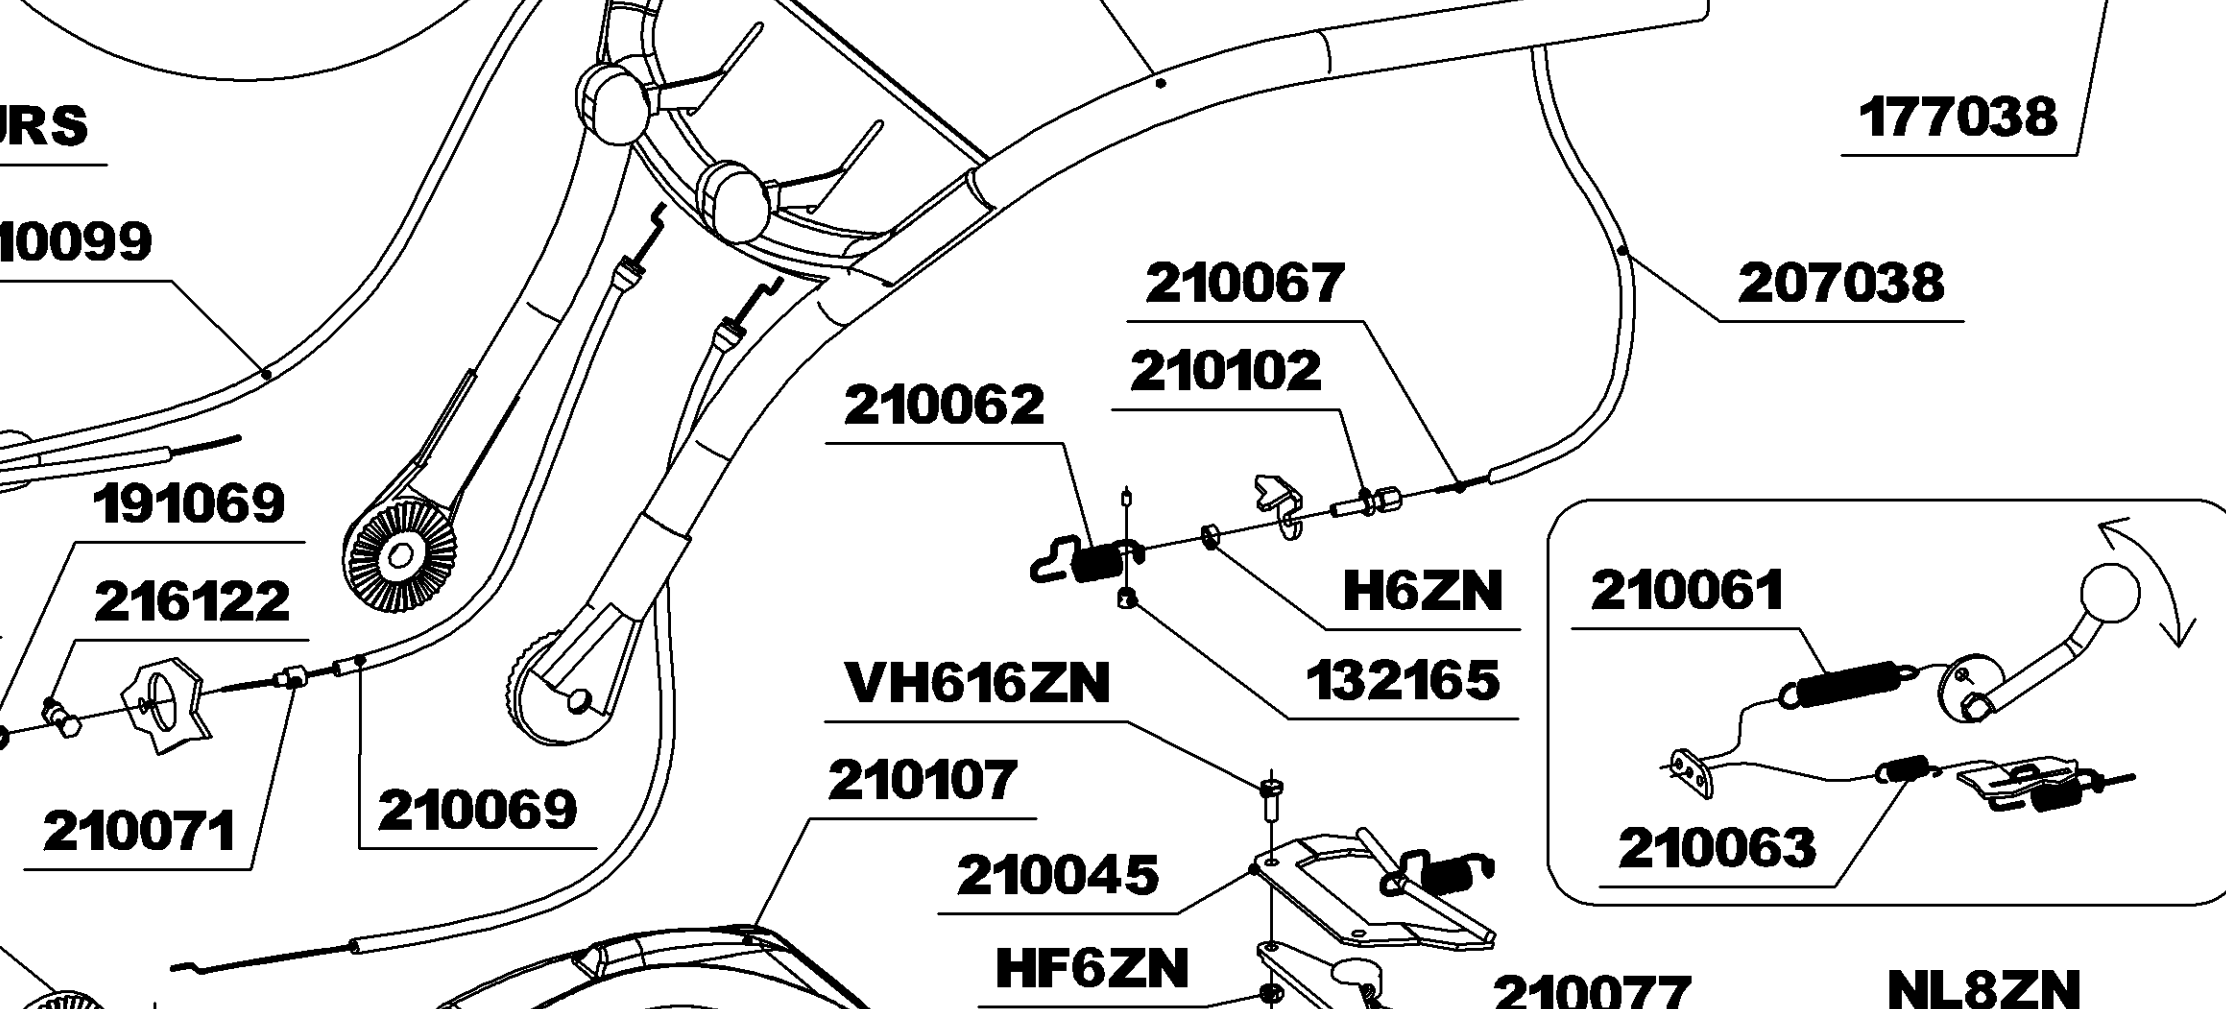

1. **AUTRES MOTEURS**
   210135

1. 190138 - BS
   190161 - AUTRES MOTEURS

- 166012.200
  161218

1. 210124
   191069

1. VST46
   210132
   216120
   216122

1. VH816ZN
   207039
   HF8ZN
   210071
   210069

1. 182090 - BS
   207082 - AUTRES MOTEURS

- 207012.200 - HONDA
  207084.200 - AUTRES MOTEURS

1. B4,72.40
   210106

1. 191166

1. 190071

- 140716.200ZN

1. JZ10ZN
   130099

1. NM10ZN

1. VH1016ZN

1. HF10ZN

1. 210133
   210117 - DROIT
   210118 - GAUCHE

1. 4502023910

1. NM10ZN
   VH1020ZN

1. 190062INC-350+6 GAUCHE INCREVABLE
   190063INC-350+6 DROITE INCREVABLE
   190062-350+6 GAUCHE
   190063-350+6 DROITE

1. NM10ZN
   VH1020ZN

1. HF5ZN

1. 207043

1. VH510ZN

1. 210099

1. 191069

1. 210071

1. 210069

1. 210115

1. JZ10ZN

1. HF8ZN

1. VCHC816ZN

1. 210126

1. 210055

1. 210043

1. GE5.20

1. GE5.25

1. RLT63042RS

1. HF8ZN

1. NM8ZN

1. VH820ZN

1. 167034

1. 210112

1. 210067

1. 177033

1. 207015

1. 210062

1. VH616ZN

1. 210107

1. 210045

1. HF6ZN

1. 190055

1. HF8ZN

1. NM8ZN

1. VH820ZN

1. 210007

1. 280272

1. 207052

1. 177038

1. 207038

1. 210067

1. 210102

1. H6ZN

1. 132165

1. 210061

1. 210063

1. 210047

1. VH820ZN

1. VCHC820TBZN

1. 210034

1. 210076

1. 210095

1. 210108

1. 210056

1. 210061

1. 210063

1. NL8ZN

1. 210032

1. 180073

1. 210047

1. VH820ZN

1. VCHC820TBZN

1. 210034

1. 210076

1. NM10ZN

1. VH820ZN

1. NM8ZN

1. NM8ZN

1. HF8ZN

1. HF8ZN

1. 191167

1. JZ10ZN

1. VH1025ZN

1. 190109

1. 140735

1. 130080

1. JZ16ZN

1. VCHC1640

1. VH1280ZN

1. 163239

1. 207122

1. 210012

1. RLT62052RS

1. 130439

1. 191166

1. RLT62052RS

1. 130169

- 130652.200

1. 140735

1. 131189

1. 160216

1. 207074

1. 207122

1. JZ12ZN

- 207012.200 - HONDA
  207084.200 - AUTRES MOTEURS

1. 182090 - BS
   207082 - AUTRES MOTEURS

1. B4,72.40

1. RLT62052RS

1. 0300481001
   4504020056

- 130652.200

1. 140735

1. 131189

1. 160216

1. 207074

1. 207122

1. JZ12ZN