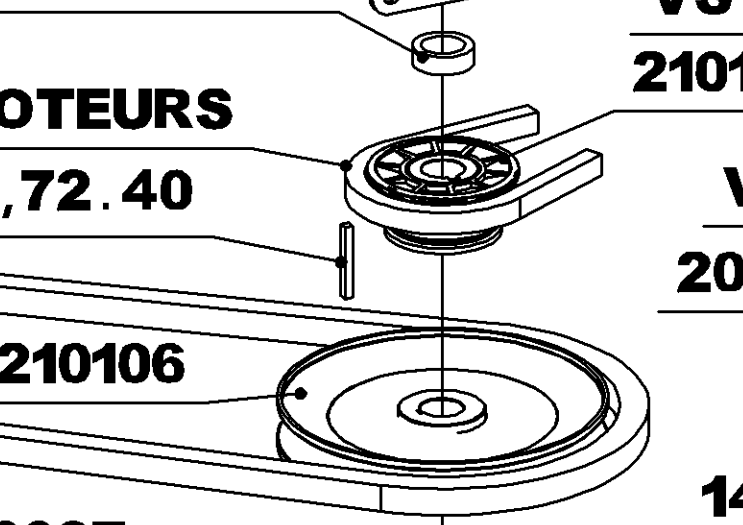

1. **AUTRES MOTEURS**
   210135

1. 190138 - BS
   190161 - AUTRES MOTEURS

- 166012.200
  161218

1. 210124
   191069

1. VST46
   210132
   216120
   216122

1. VH816ZN
   207039
   HF8ZN
   210071
   210069

1. 182090 - BS
   207082 - AUTRES MOTEURS

- 207012.200 - HONDA
  207084.200 - AUTRES MOTEURS

1. B4,72.40
   210106

1. 191166

1. 190071

- 140716.200ZN

1. JZ10ZN
   130099

1. NM10ZN

1. VH1016ZN

1. HF10ZN

1. 210133
   210117 - DROIT
   210118 - GAUCHE

1. 4502023910

1. NM10ZN
   VH1020ZN

1. 190062INC-350+6 GAUCHE INCREVABLE
   190063INC-350+6 DROITE INCREVABLE
   190062-350+6 GAUCHE
   190063-350+6 DROITE

1. NM10ZN
   VH1020ZN

1. HF5ZN

1. 207043

1. VH510ZN

1. 210099

1. 191069

1. 210071

1. 210069

1. 210115

1. JZ10ZN

1. HF8ZN

1. VCHC816ZN

1. 210126

1. 210055

1. 210043

1. GE5.20

1. GE5.25

1. RLT63042RS

1. HF8ZN

1. NM8ZN

1. VH820ZN

1. 167034

1. 210112

1. 210067

1. 177033

1. 207015

1. 210062

1. VH616ZN

1. 210107

1. 210045

1. HF6ZN

1. 190055

1. HF8ZN

1. NM8ZN

1. VH820ZN

1. 210007

1. 280272

1. 207052

1. 177038

1. 207038

1. 210067

1. 210102

1. H6ZN

1. 132165

1. 210061

1. 210063

1. 210047

1. VH820ZN

1. VCHC820TBZN

1. 210034

1. 210076

1. 210095

1. 210108

1. 210056

1. 210061

1. 210063

1. NL8ZN

1. 210032

1. 180073

1. 210047

1. VH820ZN

1. VCHC820TBZN

1. 210034

1. 210076

1. NM10ZN

1. VH820ZN

1. NM8ZN

1. NM8ZN

1. HF8ZN

1. HF8ZN

1. 191167

1. JZ10ZN

1. VH1025ZN

1. 190109

1. 140735

1. 130080

1. JZ16ZN

1. VCHC1640

1. VH1280ZN

1. 163239

1. 207122

1. 210012

1. RLT62052RS

1. 130439

1. 191166

1. RLT62052RS

1. 130169

- 130652.200

1. 140735

1. 131189

1. 160216

1. 207074

1. 207122

1. JZ12ZN

- 207012.200 - HONDA
  207084.200 - AUTRES MOTEURS

1. 182090 - BS
   207082 - AUTRES MOTEURS

1. B4,72.40

1. RLT62052RS

1. 0300481001
   4504020056

- 130652.200

1. 140735

1. 131189

1. 160216

1. 207074

1. 207122

1. JZ12ZN