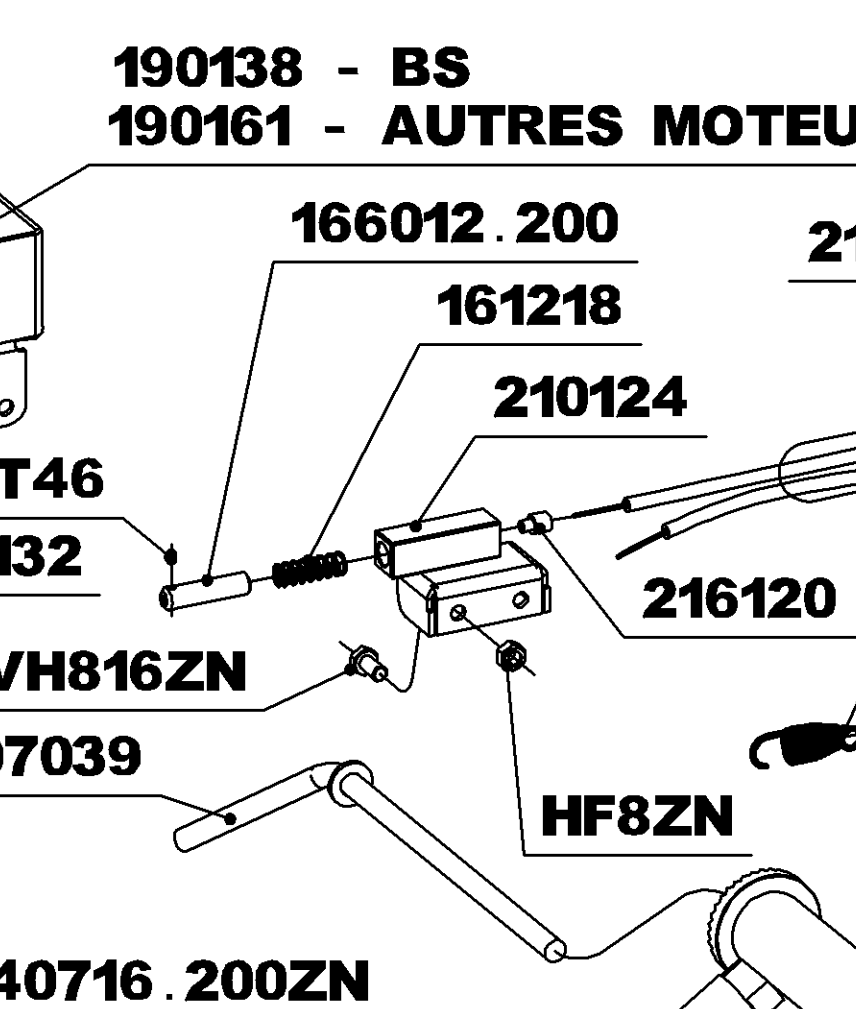

1. **AUTRES MOTEURS**
   210135

1. 190138 - BS
   190161 - AUTRES MOTEURS

- 166012.200
  161218

1. 210124
   191069

1. VST46
   210132
   216120
   216122

1. VH816ZN
   207039
   HF8ZN
   210071
   210069

1. 182090 - BS
   207082 - AUTRES MOTEURS

- 207012.200 - HONDA
  207084.200 - AUTRES MOTEURS

1. B4,72.40
   210106

1. 191166

1. 190071

- 140716.200ZN

1. JZ10ZN
   130099

1. NM10ZN

1. VH1016ZN

1. HF10ZN

1. 210133
   210117 - DROIT
   210118 - GAUCHE

1. 4502023910

1. NM10ZN
   VH1020ZN

1. 190062INC-350+6 GAUCHE INCREVABLE
   190063INC-350+6 DROITE INCREVABLE
   190062-350+6 GAUCHE
   190063-350+6 DROITE

1. NM10ZN
   VH1020ZN

1. HF5ZN

1. 207043

1. VH510ZN

1. 210099

1. 191069

1. 210071

1. 210069

1. 210115

1. JZ10ZN

1. HF8ZN

1. VCHC816ZN

1. 210126

1. 210055

1. 210043

1. GE5.20

1. GE5.25

1. RLT63042RS

1. HF8ZN

1. NM8ZN

1. VH820ZN

1. 167034

1. 210112

1. 210067

1. 177033

1. 207015

1. 210062

1. VH616ZN

1. 210107

1. 210045

1. HF6ZN

1. 190055

1. HF8ZN

1. NM8ZN

1. VH820ZN

1. 210007

1. 280272

1. 207052

1. 177038

1. 207038

1. 210067

1. 210102

1. H6ZN

1. 132165

1. 210061

1. 210063

1. 210047

1. VH820ZN

1. VCHC820TBZN

1. 210034

1. 210076

1. 210095

1. 210108

1. 210056

1. 210061

1. 210063

1. NL8ZN

1. 210032

1. 180073

1. 210047

1. VH820ZN

1. VCHC820TBZN

1. 210034

1. 210076

1. NM10ZN

1. VH820ZN

1. NM8ZN

1. NM8ZN

1. HF8ZN

1. HF8ZN

1. 191167

1. JZ10ZN

1. VH1025ZN

1. 190109

1. 140735

1. 130080

1. JZ16ZN

1. VCHC1640

1. VH1280ZN

1. 163239

1. 207122

1. 210012

1. RLT62052RS

1. 130439

1. 191166

1. RLT62052RS

1. 130169

- 130652.200

1. 140735

1. 131189

1. 160216

1. 207074

1. 207122

1. JZ12ZN

- 207012.200 - HONDA
  207084.200 - AUTRES MOTEURS

1. 182090 - BS
   207082 - AUTRES MOTEURS

1. B4,72.40

1. RLT62052RS

1. 0300481001
   4504020056

- 130652.200

1. 140735

1. 131189

1. 160216

1. 207074

1. 207122

1. JZ12ZN