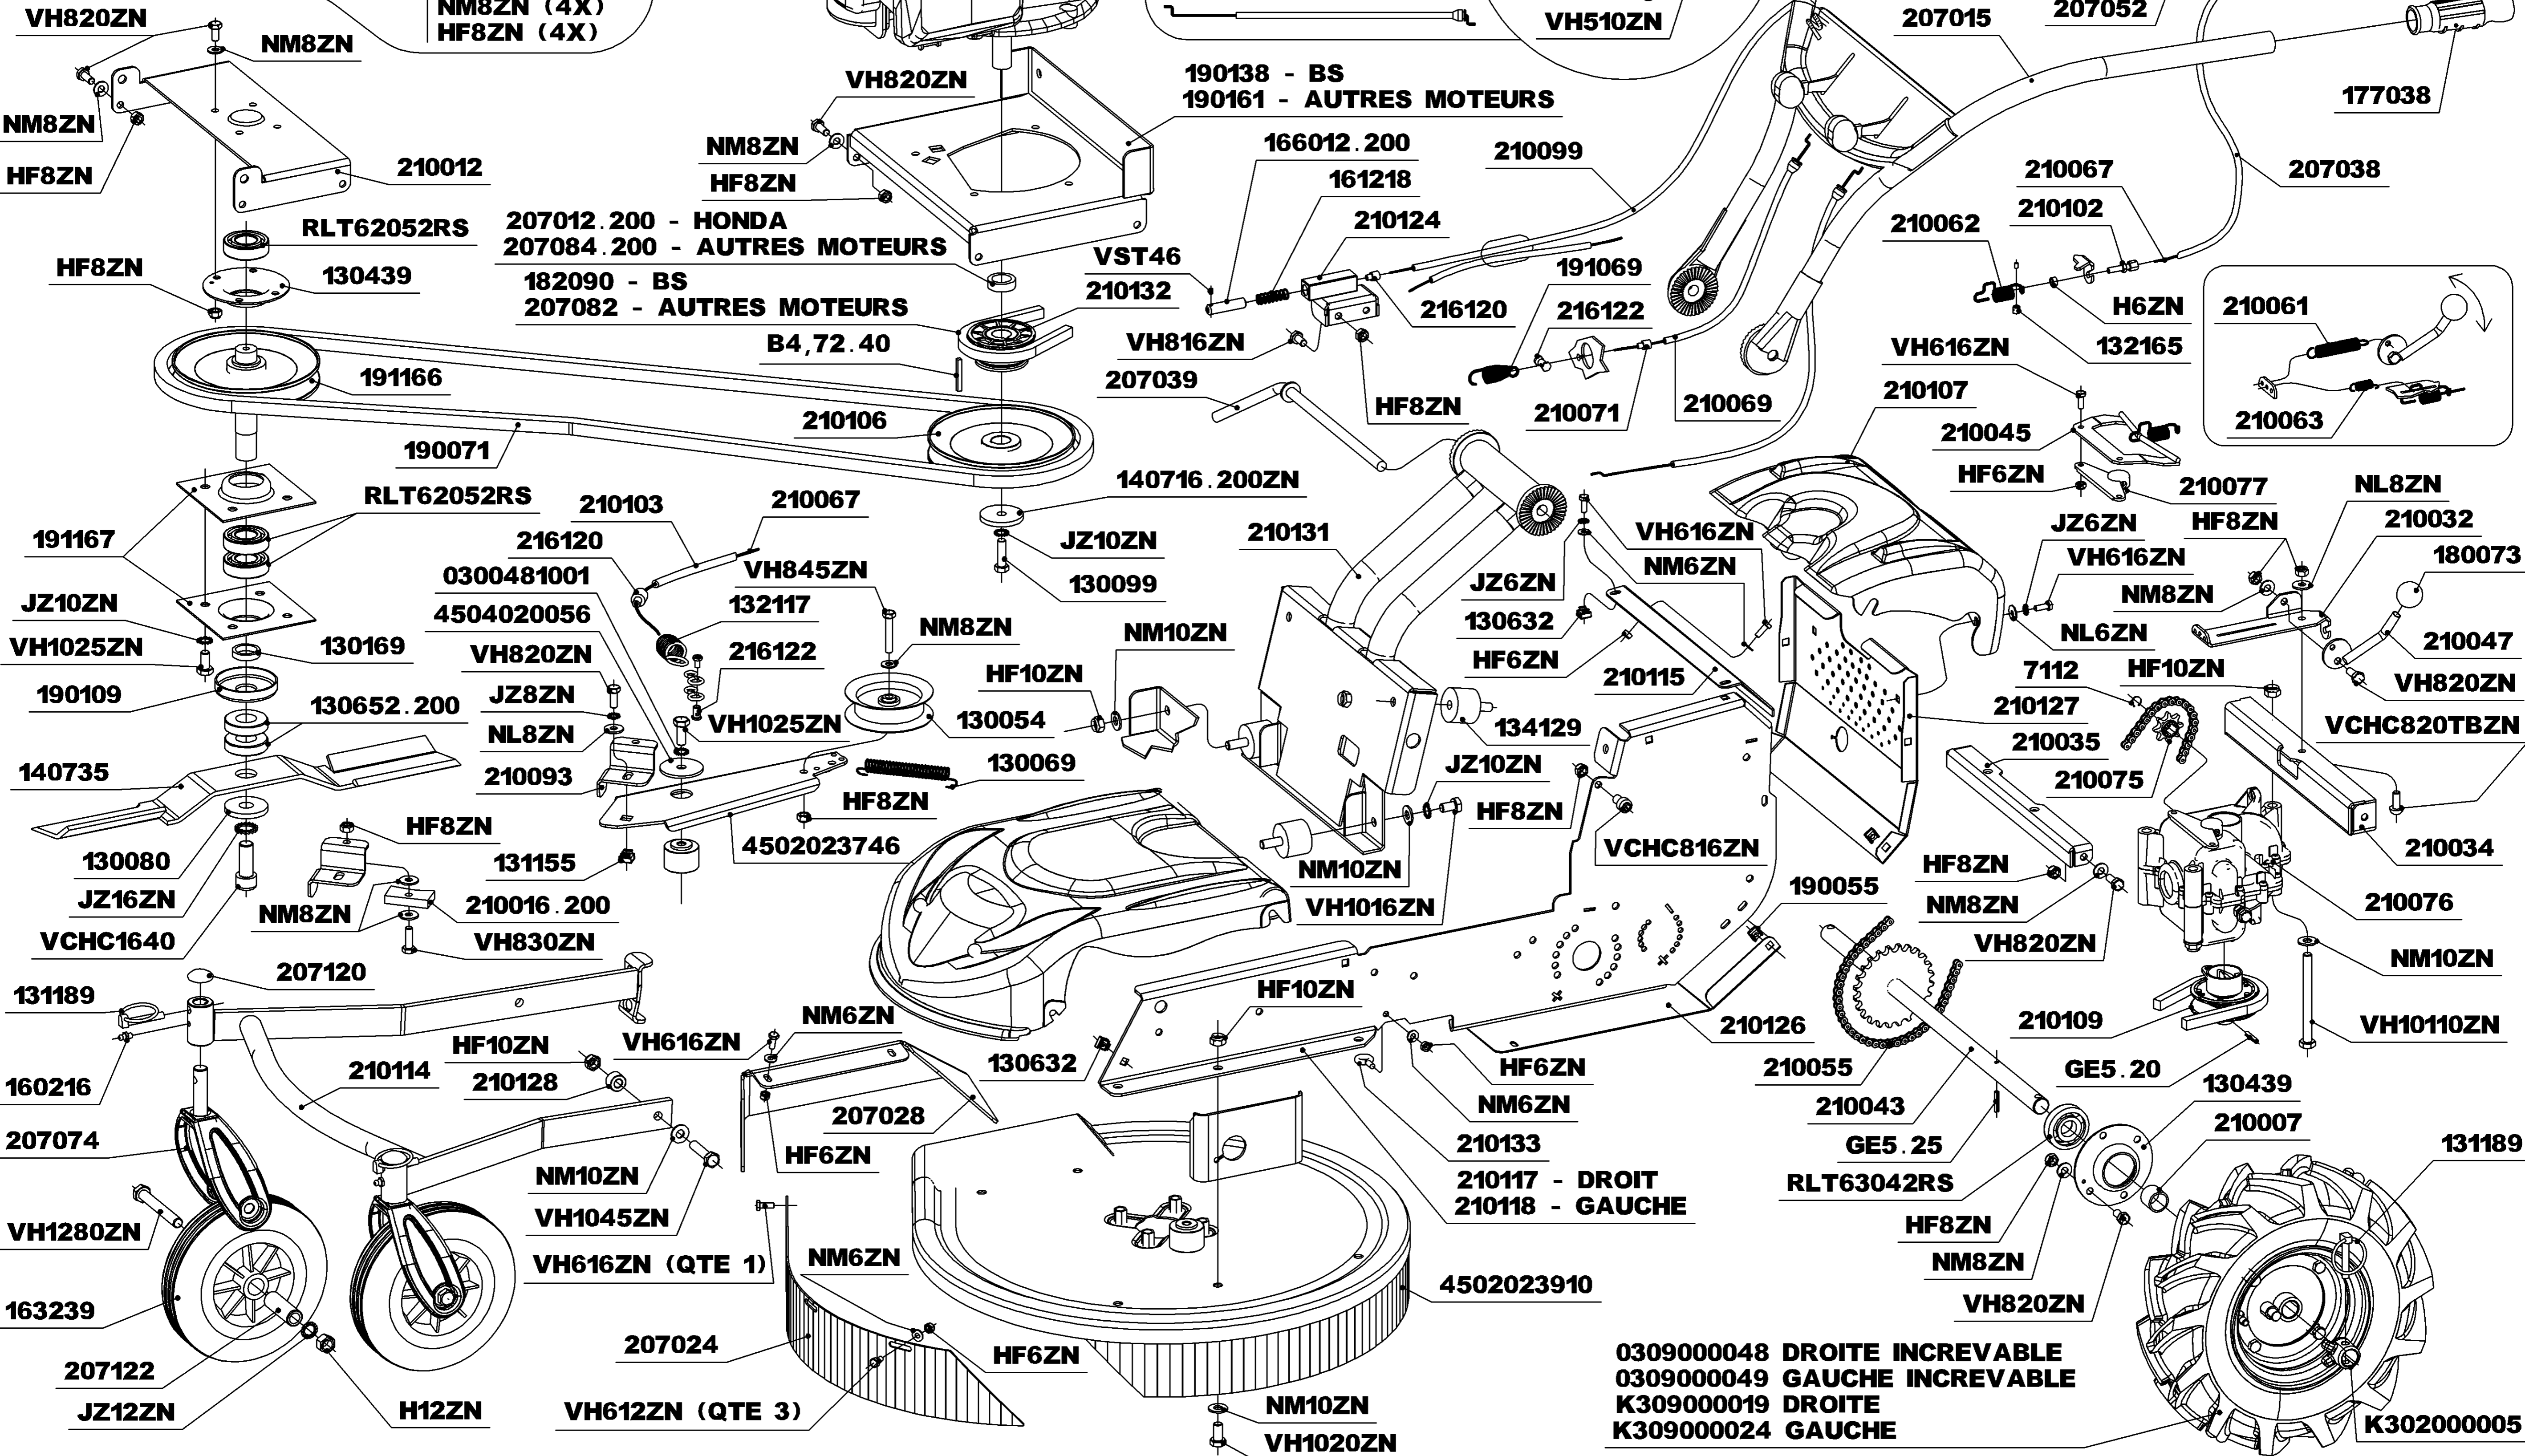

RL210

910109 - BS850 SERIE
 910309 - HONDA GCV190
 0330091007 - RL200

DEPUIS N° 1300000000

FIXATION MOTEUR/PLATINE

- | | | | |
|--------------|--------------|--------------|--------------|
| RL200 | VH830ZN (2X) | BS | VH835ZN (2X) |
| | JZ8ZN (2X) | | VH860ZN (1X) |
| | VH845ZN (2X) | | HF8ZN (3X) |
| | NM8ZN (2X) | | NM8ZN (2X) |
| | HF8ZN (2X) | HONDA | VH840ZN (4X) |
| | | | NM8ZN (4X) |
| | | | HF8ZN (4X) |

190138 - BS
 190161 - AUTRES MOTEURS

- 0309000048 DROITE INCREVABLE
- 0309000049 GAUCHE INCREVABLE
- K309000019 DROITE
- K309000024 GAUCHE
- K302000005