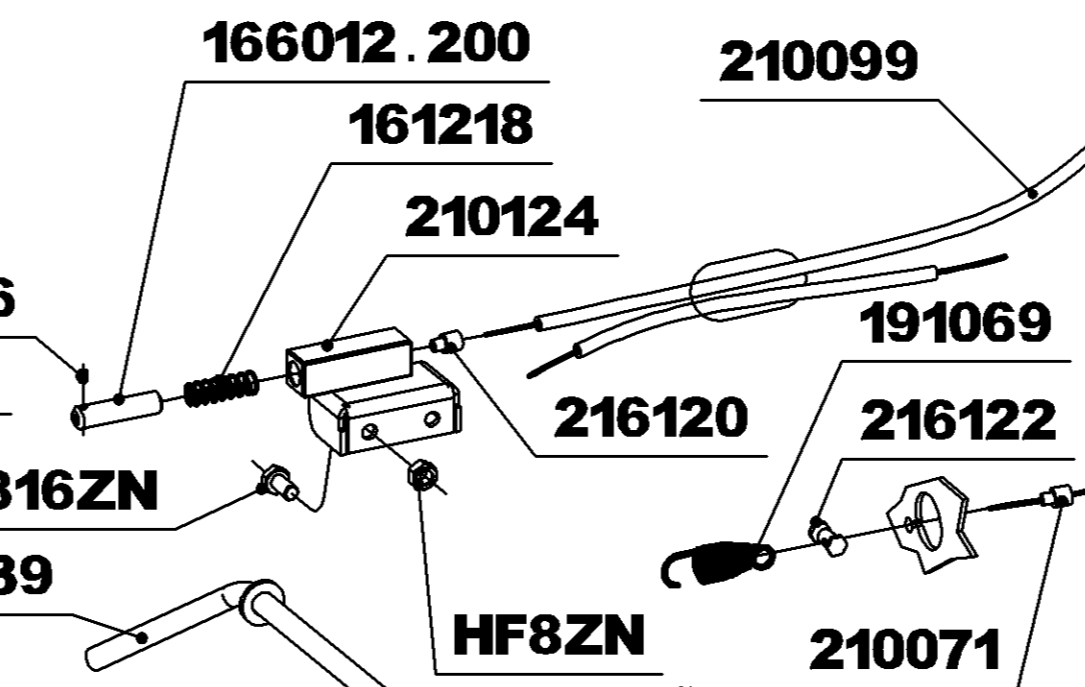

RL210

910109 - BS850 SERIE
 910309 - HONDA GCV190
 0330091007 - RL200

DEPUIS N° 1300000000

FIXATION MOTEUR/PLATINE

- | | | | |
|--------------|--------------|--------------|--------------|
| RL200 | VH830ZN (2X) | BS | VH835ZN (2X) |
| | JZ8ZN (2X) | | VH860ZN (1X) |
| | VH845ZN (2X) | | HF8ZN (3X) |
| | NM8ZN (2X) | | NM8ZN (2X) |
| | HF8ZN (2X) | HONDA | VH840ZN (4X) |
| | | | NM8ZN (4X) |
| | | | HF8ZN (4X) |

190138 - BS
 190161 - AUTRES MOTEURS

- 0309000048 DROITE INCREVABLE
- 0309000049 GAUCHE INCREVABLE
- K309000019 DROITE
- K309000024 GAUCHE
- K302000005