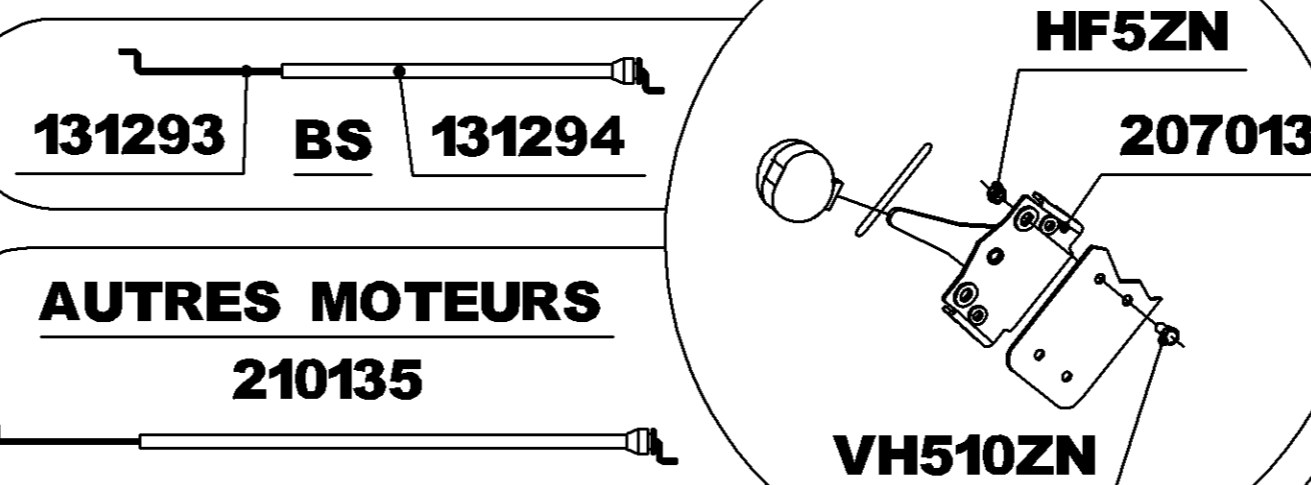

RL210

910109 - BS850 SERIE
 910309 - HONDA GCV190
 0330091007 - RL200

DEPUIS N° 1300000000

FIXATION MOTEUR/PLATINE

- | | | | |
|--------------|--------------|--------------|--------------|
| RL200 | VH830ZN (2X) | BS | VH835ZN (2X) |
| | JZ8ZN (2X) | | VH860ZN (1X) |
| | VH845ZN (2X) | | HF8ZN (3X) |
| | NM8ZN (2X) | | NM8ZN (2X) |
| | HF8ZN (2X) | HONDA | VH840ZN (4X) |
| | | | NM8ZN (4X) |
| | | | HF8ZN (4X) |

190138 - BS
 190161 - AUTRES MOTEURS

- 0309000048 DROITE INCREVABLE
- 0309000049 GAUCHE INCREVABLE
- K309000019 DROITE
- K309000024 GAUCHE
- K302000005