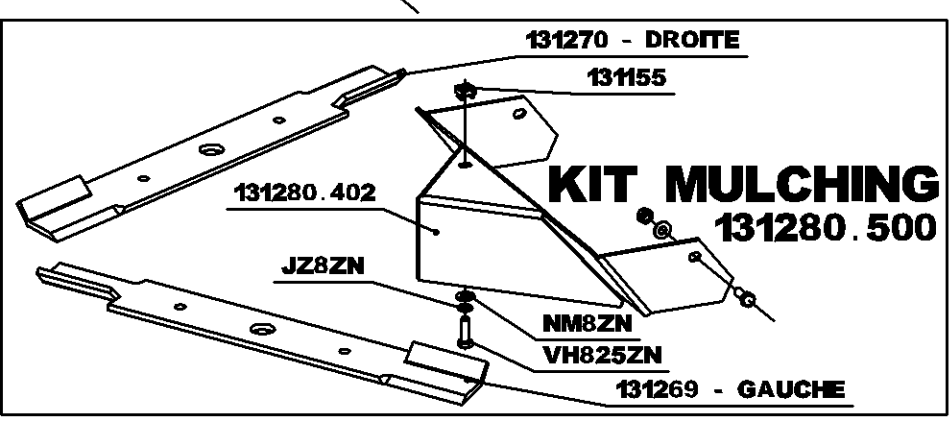

GUIDON

MOTEUR

SUPPORT DIFFERENTIEL

SUPPORT PLATEAU

ECHAPPEMENT

CHASSIS

COUPELLE TONTE

COUPELLE DEBROUSSAILLAGE

SAMSON

DEPUIS N° 60000

GUIDON

SAMSON

DEPUIS N° 60000

CHASSIS

SAMSON

DEPUIS N° 60000

ARBRE PRIMAIRE

ATTACHE RAPIDE	
PAS	REF
9.525	175018
12.7	130060

ARBRE INTERMEDIAIRE

SAMSON

DEPUIS N° 60000

ARBRE DE ROUES

COUPELLE DEBROUSSAILLAGE

ATTACHE RAPIDE

PAS	REF
9.525	175018
12.7	130060

- 169011-400X10 GAUCHE
- 169011-400X10 DROIT
- 169011INC-400X10 INCREVABLE GAUCHE
- 169012INC-400X10 INCREVABLE DROITE

ARBRE DE ROUES

COUPELLE TONTE

- VH1025ZN (POUR ROUES 400X10)
- VH1060ZN (POUR ROUES 950X18)
- 131121-950X18 PROFIL AGRAIRE DROITE
- 131122-950X18 PROFIL AGRAIRE GAUCHE
- 131292-950X18 PROFIL GAZON