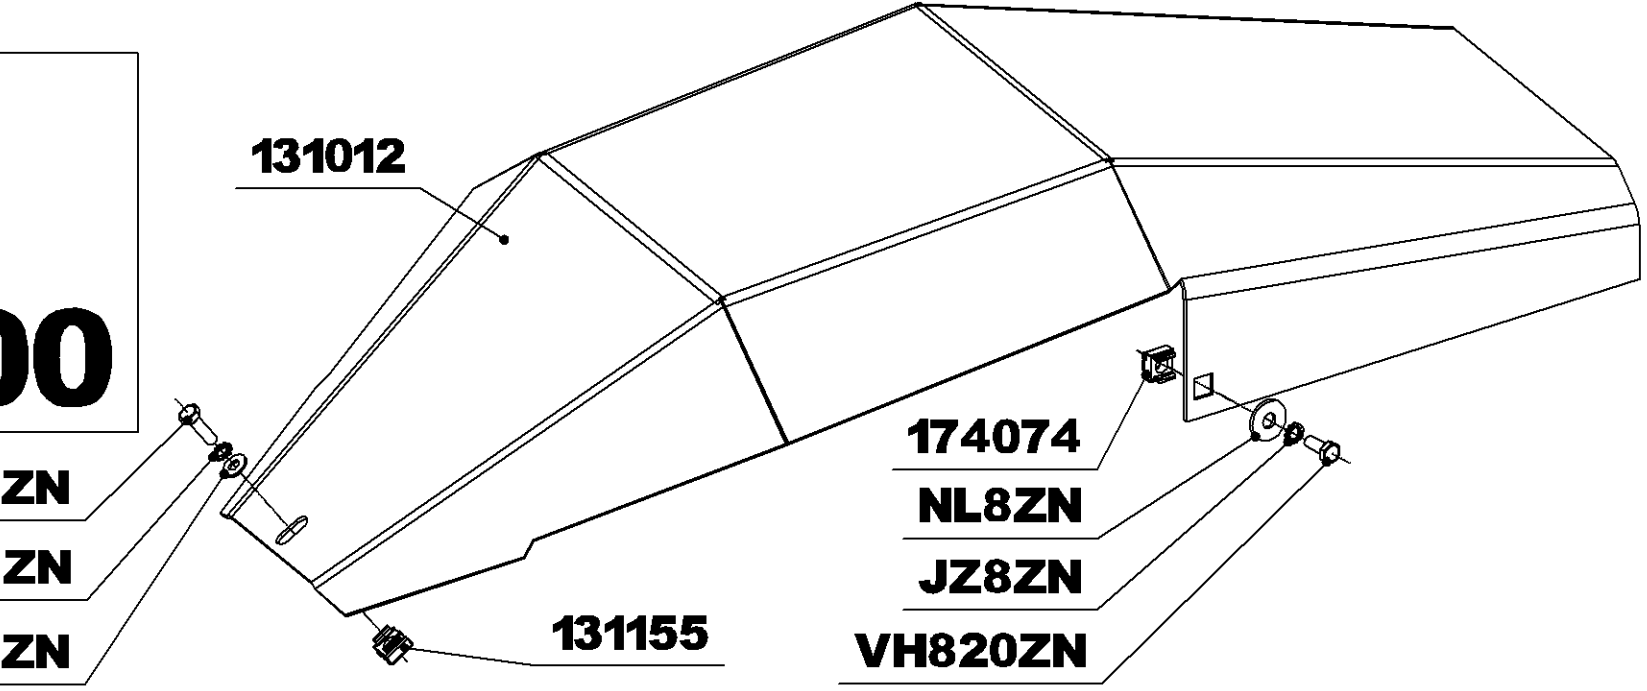

ATTACHE RAPIDE	
PAS	REF
9.525	175018
12.7	130060

SAMSON

DEPUIS N° 60000

COUPELLE

DEBROUSSAILLAGE

+ REPARTITION FERRODO -

COUPELLE TONTE

SAMSON
DEPUIS N° 60000