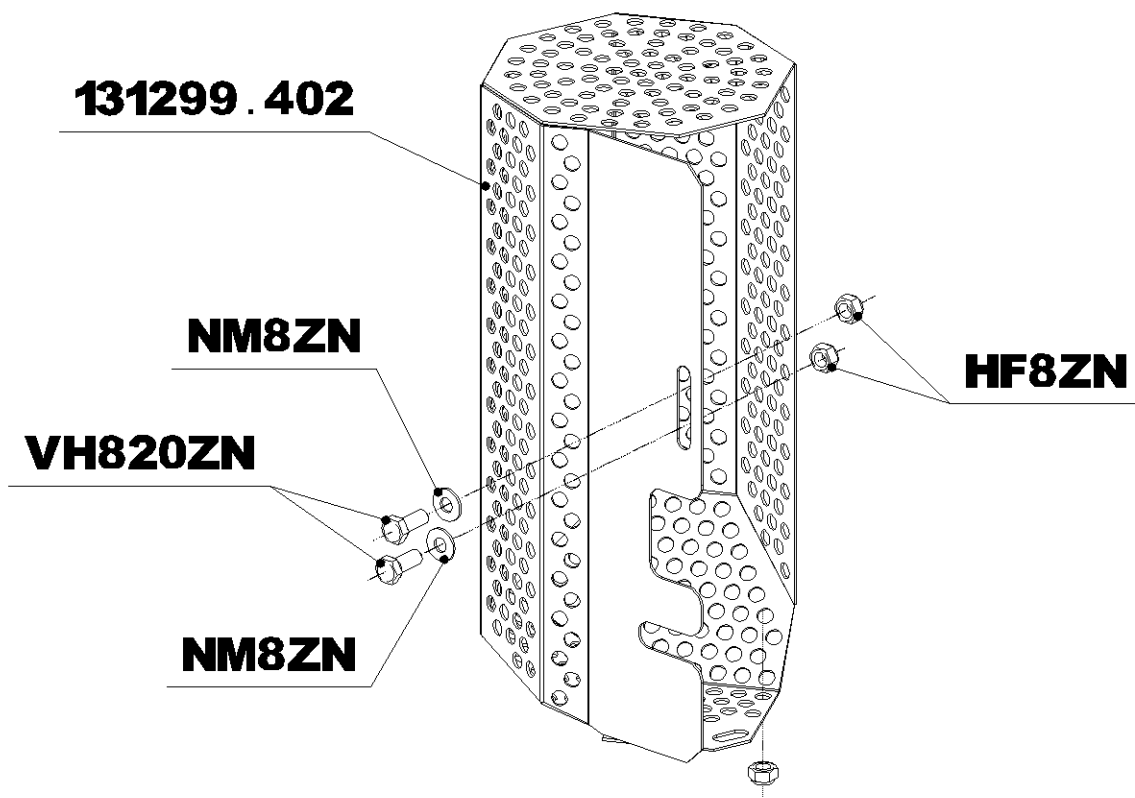

SAMSON

DEPUIS N° 60000

ECHAPPEMENT

KAWA UNIQUEMENT