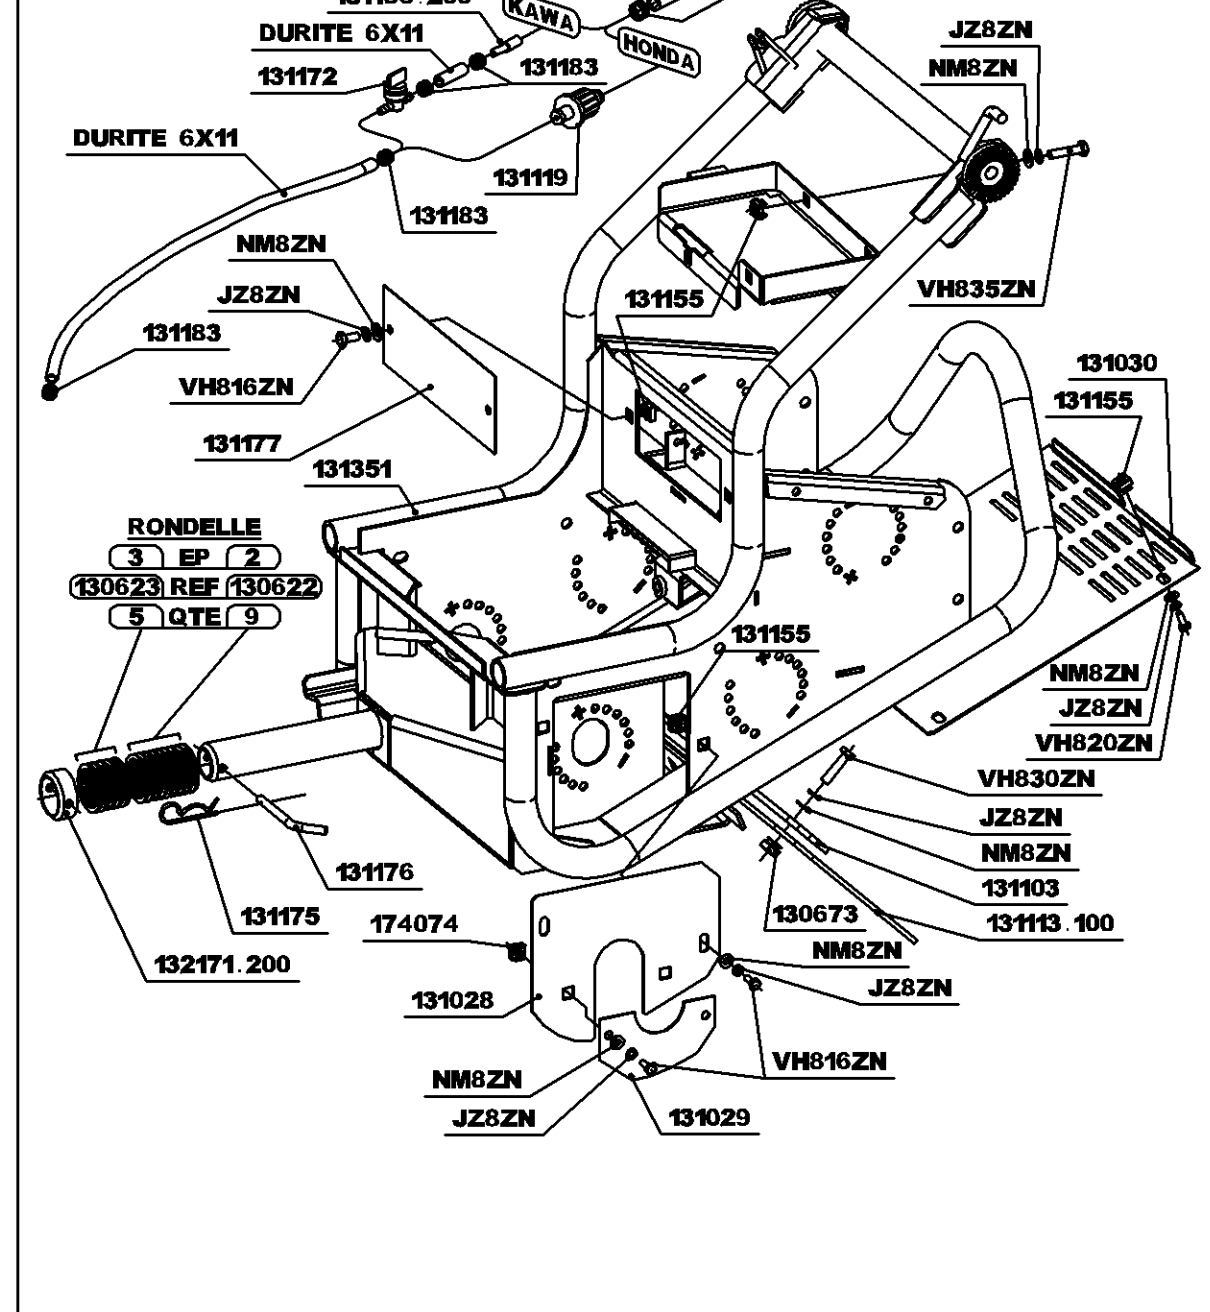

GUIDON

MOTEUR

SUPPORT DIFFERENTIEL

SUPPORT PLATEAU

ECHAPPEMENT

CHASSIS

COUPELLE TONTE

COUPELLE DEBROUSSAILLAGE

SAMSON

DEPUIS N° 60000

GUIDON

SAMSON

DEPUIS N° 60000

CHASSIS

SAMSON

DEPUIS N° 60000

ARBRE PRIMAIRE

ATTACHE RAPIDE	
PAS	REF
9.525	175018
12.7	130060

ARBRE INTERMEDIAIRE

SAMSON

DEPUIS N° 60000

ARBRE DE ROUES

COUPELLE DEBROUSSAILLAGE

ATTACHE RAPIDE

ATTACHE RAPIDE	
PAS	REF
9.525	175018
12.7	130060

SAMSON

DEPUIS N° 60000

COUPELLE

DEBROUSSAILLAGE

+ REPARTITION FERRODO -

COUPELLE TONTE

SAMSON
DEPUIS N° 60000