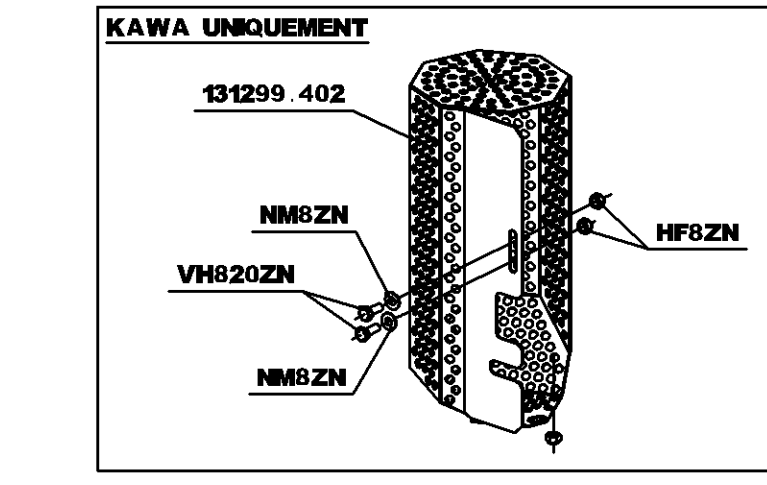

ECHAPPEMENT