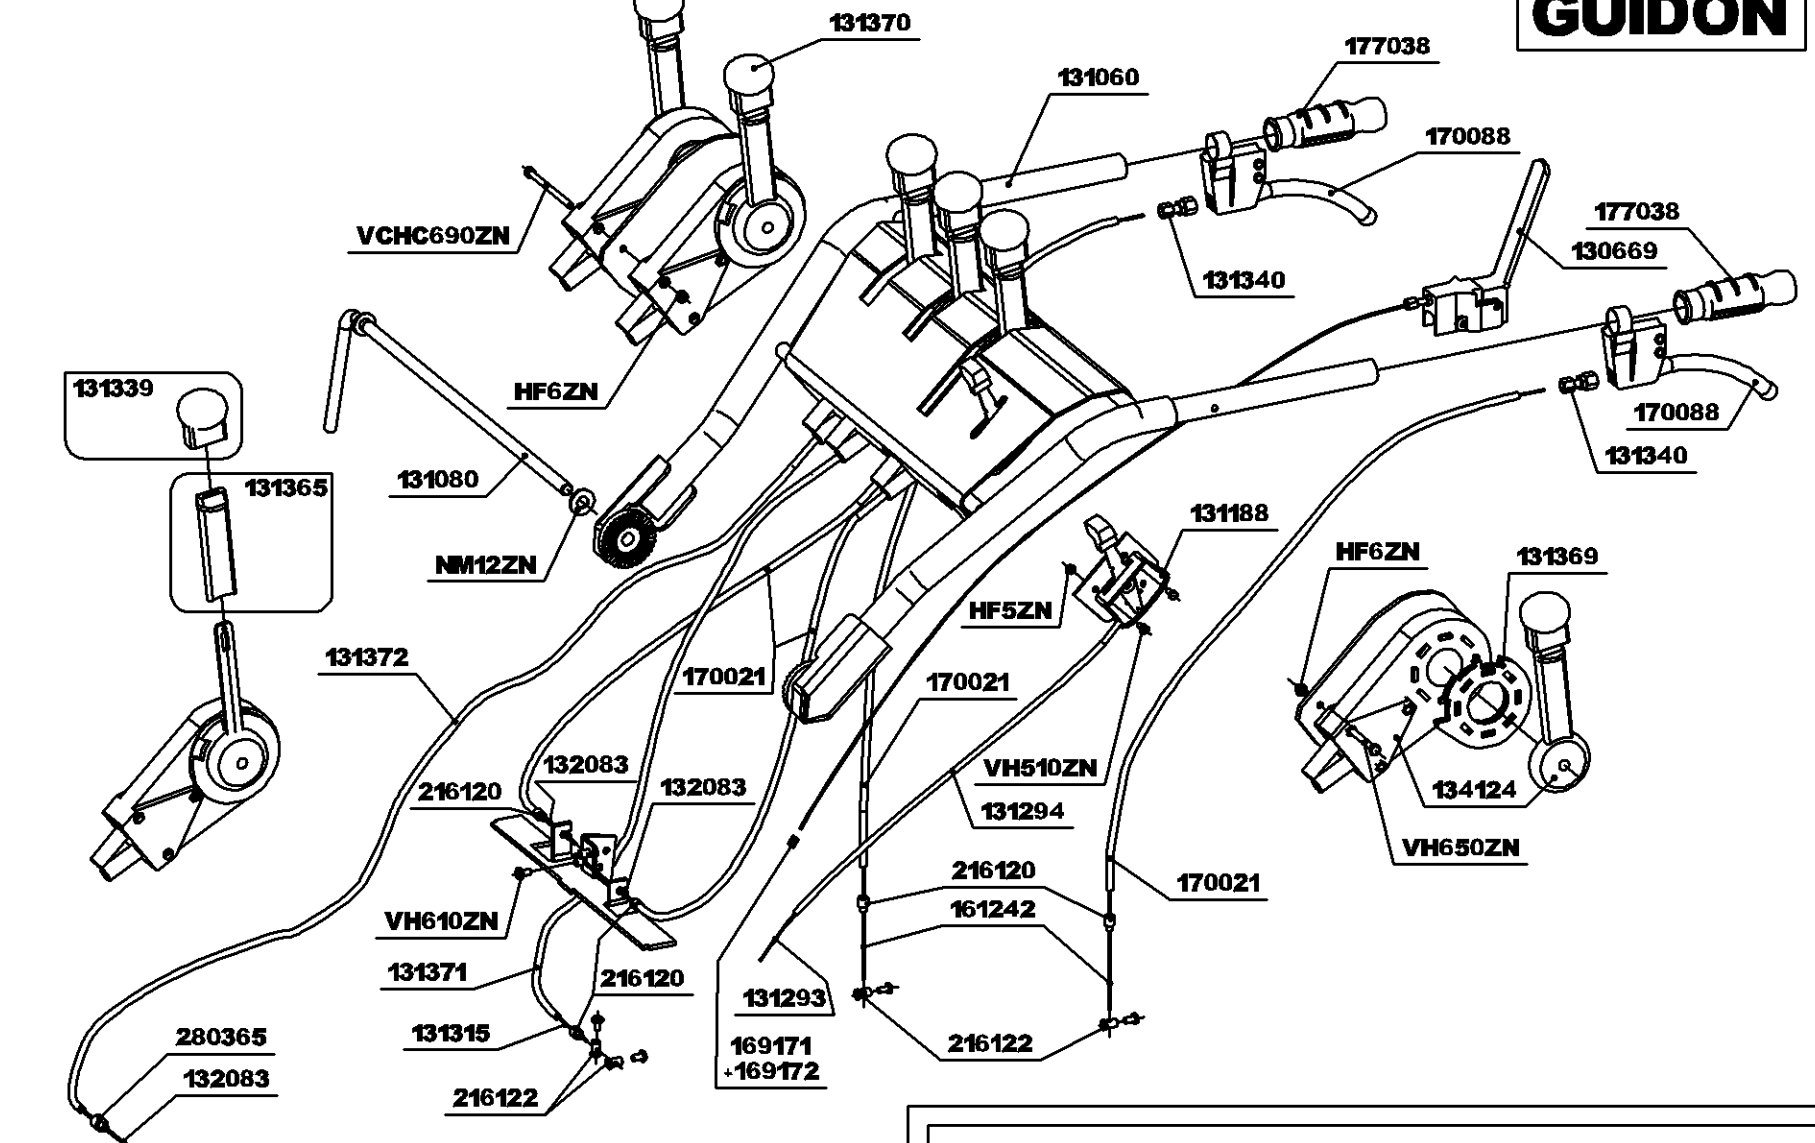

GUIDON

MOTEUR

SUPPORT DIFFERENTIEL

SUPPORT PLATEAU

ECHAPPEMENT

CHASSIS

COUPELLE TONTE

COUPELLE DEBROUSSAILLAGE