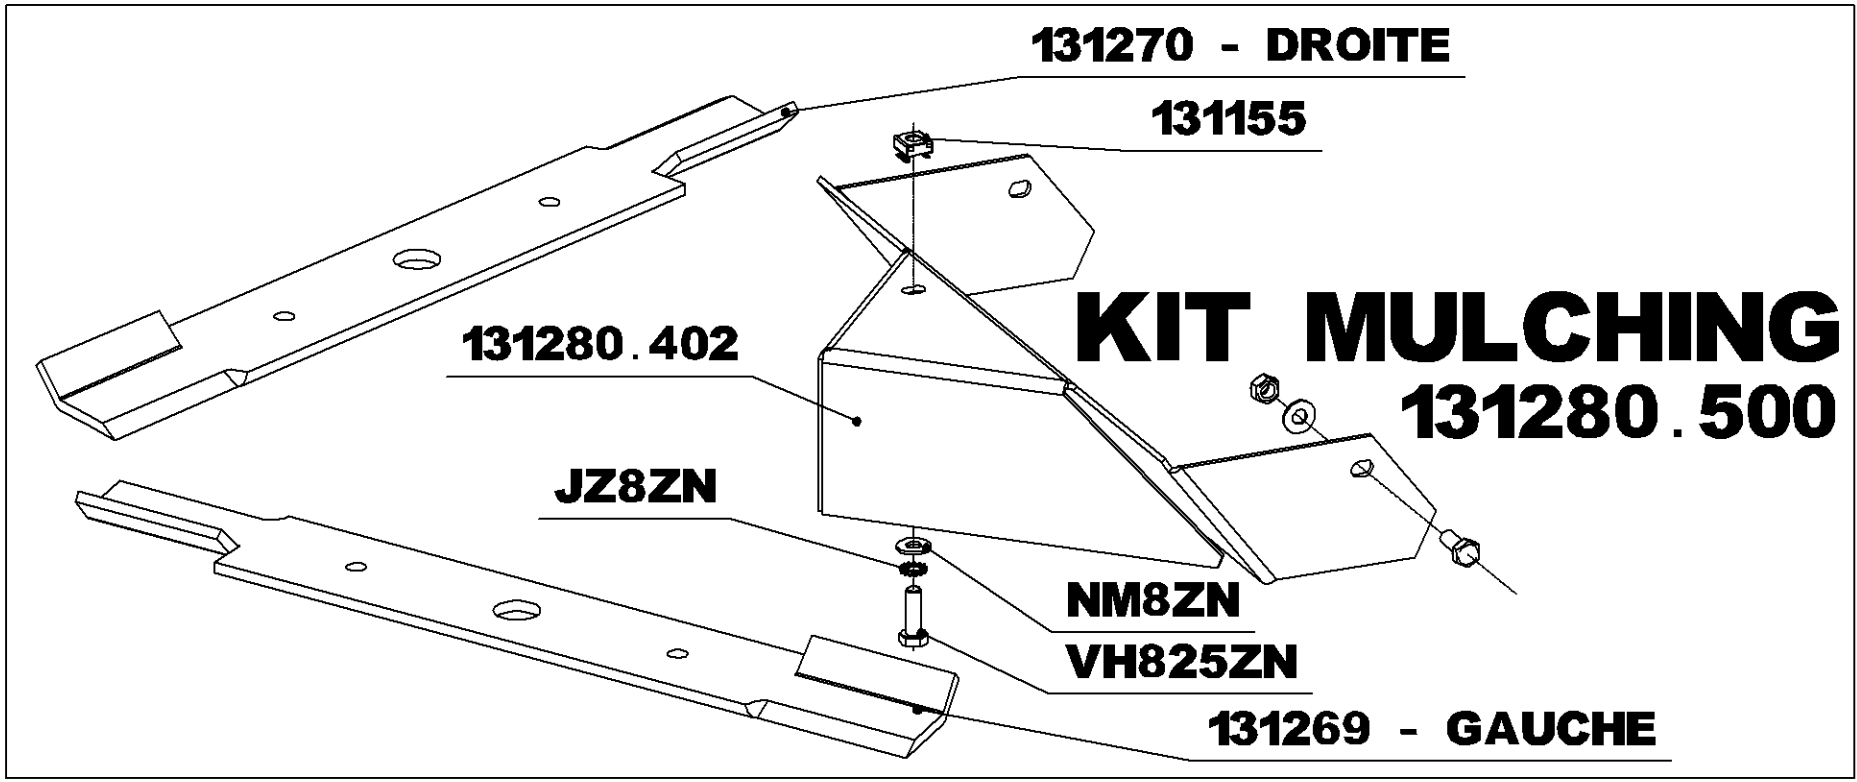

ATTACHE RAPIDE	
PAS	REF
9.525	175018
12.7	130060

SAMSON

DEPUIS N° 60000

COUPELLE

DEBROUSSAILLAGE

+ REPARTITION FERRODO -

COUPELLE TONTE

SAMSON
DEPUIS N° 60000