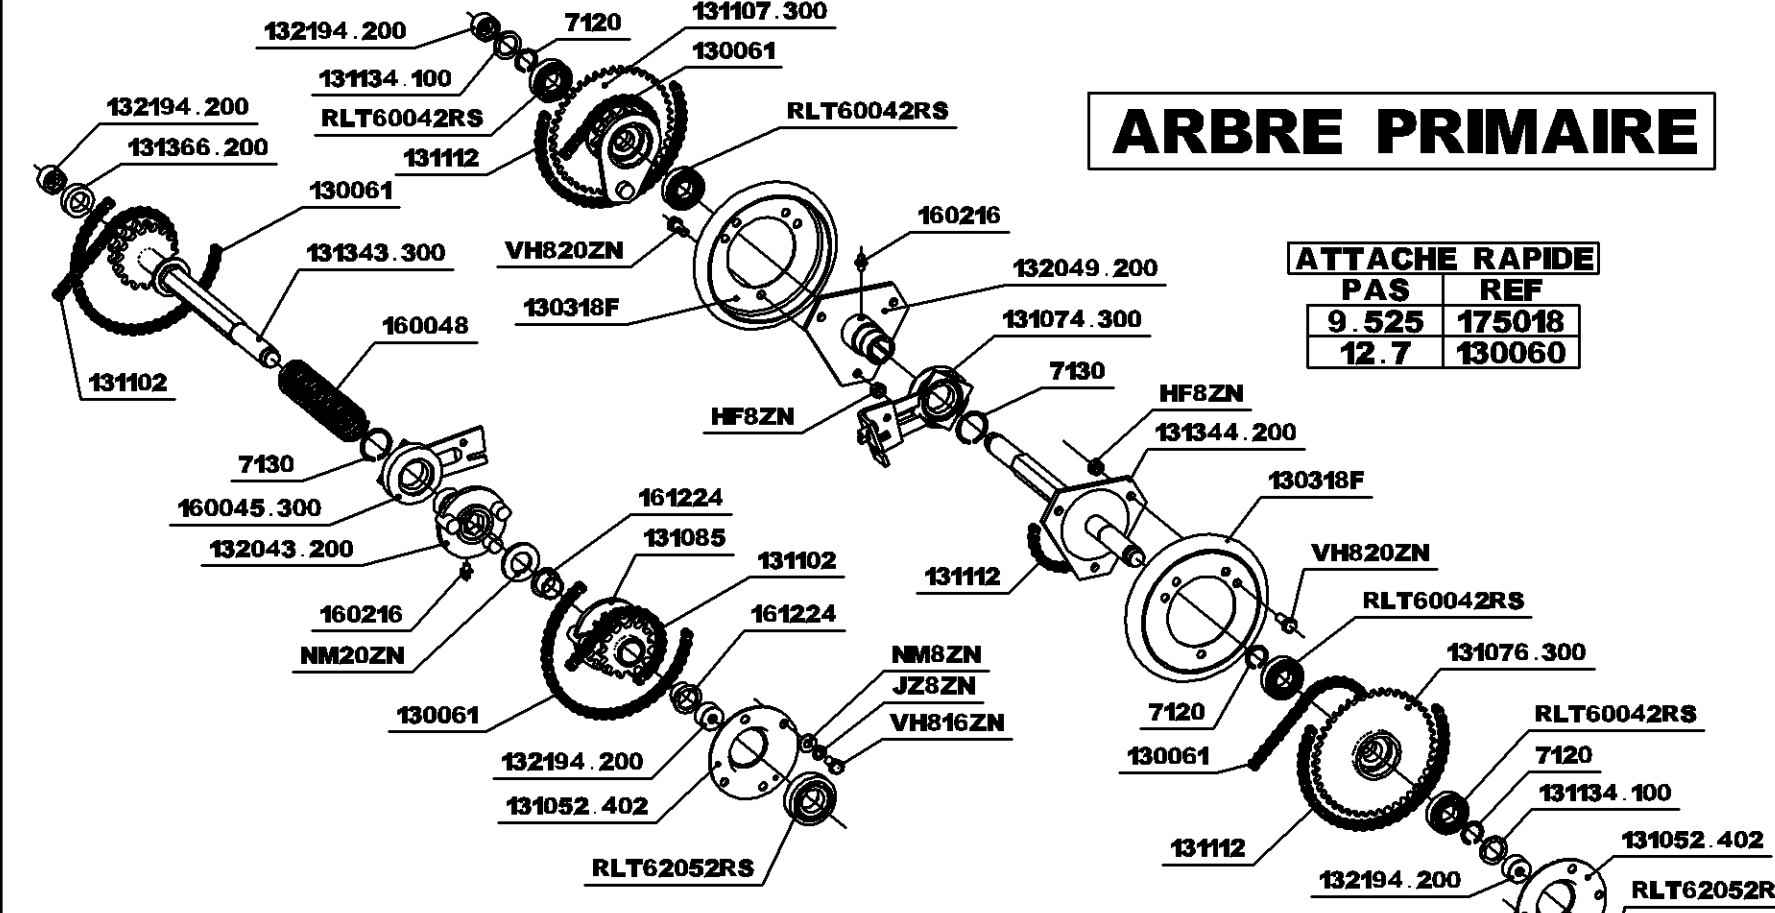

ECHAPPEMENT