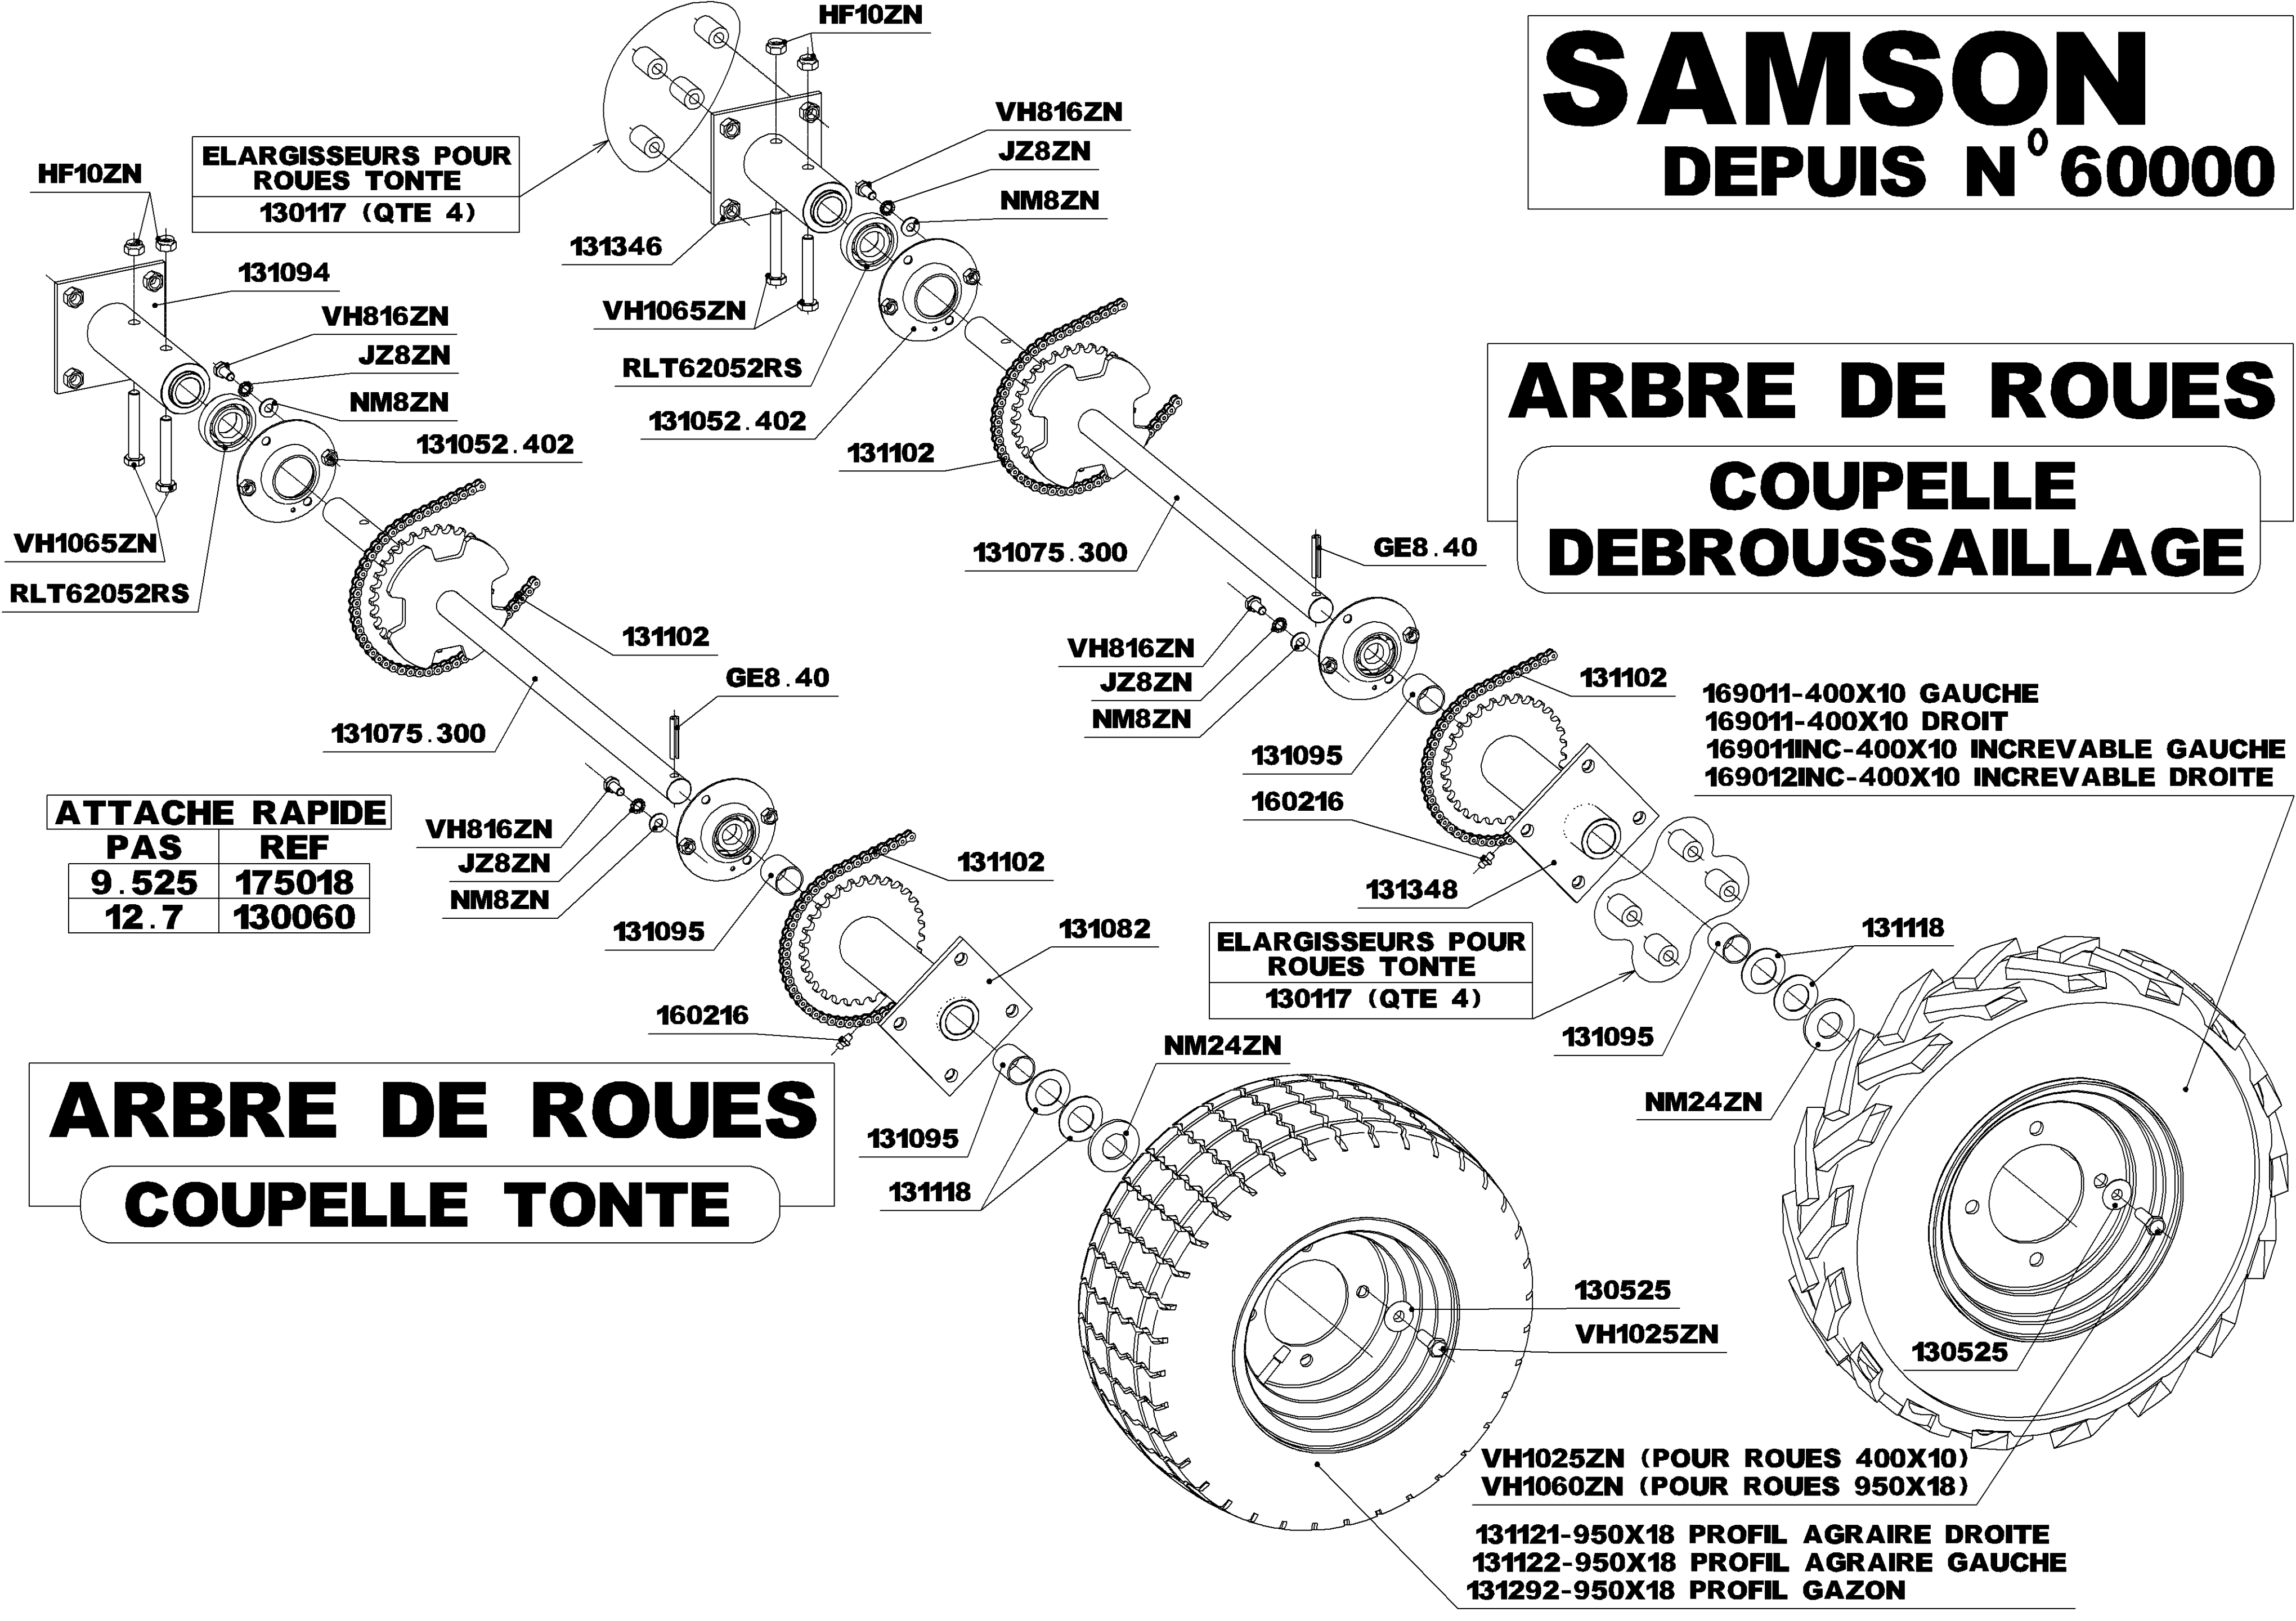

SAMSON

DEPUIS N° 60000

GUIDON

SAMSON

DEPUIS N° 60000

CHASSIS

SAMSON

DEPUIS N° 60000

ARBRE PRIMAIRE

ATTACHE RAPIDE	
PAS	REF
9.525	175018
12.7	130060

ARBRE INTERMEDIAIRE

SAMSON

DEPUIS N° 60000

ARBRE DE ROUES

COUPELLE DEBROUSSAILLAGE

ATTACHE RAPIDE

PAS	REF
9.525	175018
12.7	130060

- 169011-400X10 GAUCHE
- 169011-400X10 DROIT
- 169011INC-400X10 INCREVABLE GAUCHE
- 169012INC-400X10 INCREVABLE DROITE

ARBRE DE ROUES

COUPELLE TONTE

- VH1025ZN (POUR ROUES 400X10)
- VH1060ZN (POUR ROUES 950X18)
- 131121-950X18 PROFIL AGRAIRE DROITE
- 131122-950X18 PROFIL AGRAIRE GAUCHE
- 131292-950X18 PROFIL GAZON