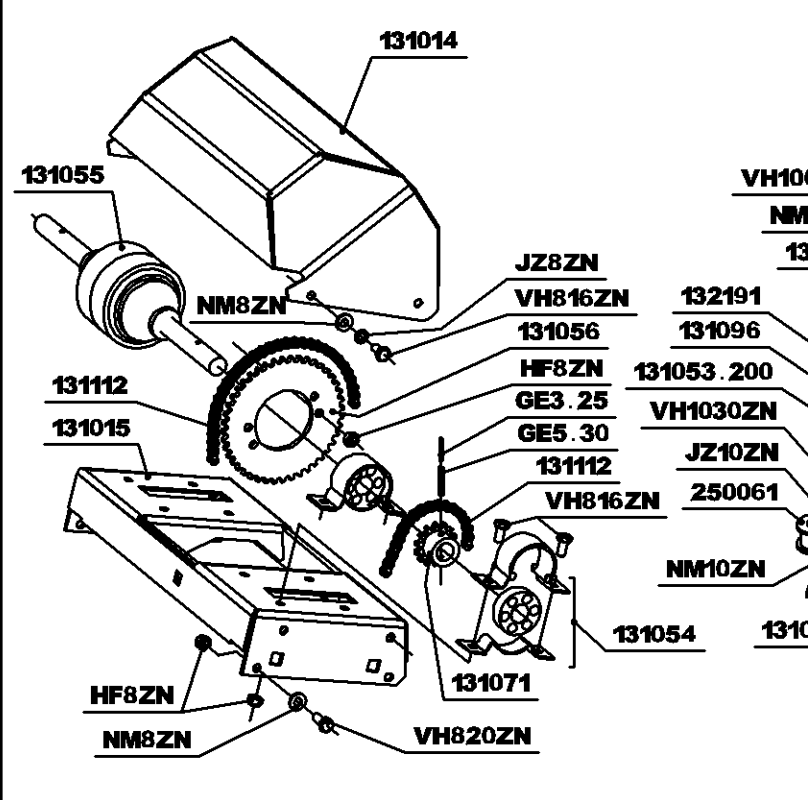

GUIDON

MOTEUR

SUPPORT DIFFERENTIEL

SUPPORT PLATEAU

ECHAPPEMENT

CHASSIS

COUPELLE TONTE

COUPELLE DEBROUSSAILLAGE

SAMSON

DEPUIS N° 60000

GUIDON

SAMSON

DEPUIS N° 60000

CHASSIS

SAMSON

DEPUIS N° 60000

ARBRE PRIMAIRE

ATTACHE RAPIDE	
PAS	REF
9.525	175018
12.7	130060

ARBRE INTERMEDIAIRE

SAMSON

DEPUIS N° 60000

ARBRE DE ROUES

COUPELLE DEBROUSSAILLAGE

ATTACHE RAPIDE

PAS	REF
9.525	175018
12.7	130060

- 169011-400X10 GAUCHE
- 169011-400X10 DROIT
- 169011INC-400X10 INCREVABLE GAUCHE
- 169012INC-400X10 INCREVABLE DROITE

ARBRE DE ROUES

COUPELLE TONTE

- VH1025ZN (POUR ROUES 400X10)
- VH1060ZN (POUR ROUES 950X18)
- 131121-950X18 PROFIL AGRAIRE DROITE
- 131122-950X18 PROFIL AGRAIRE GAUCHE
- 131292-950X18 PROFIL GAZON