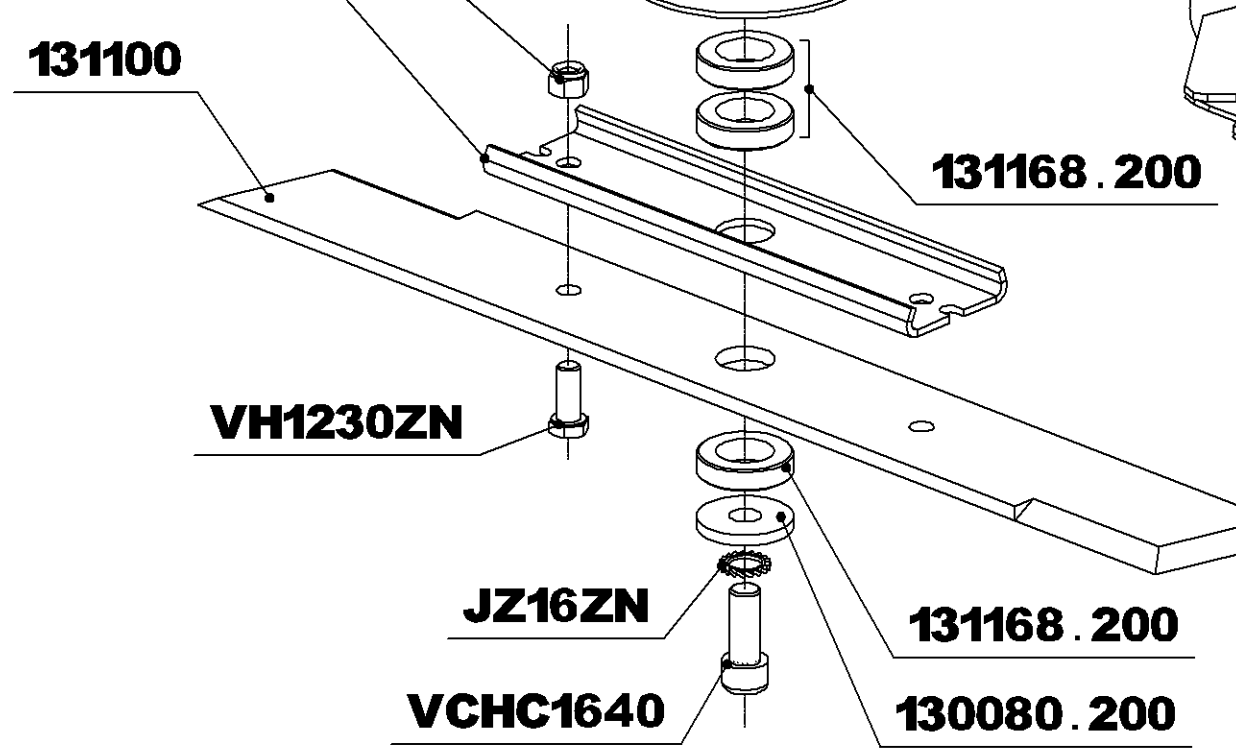

ATTACHE RAPIDE	
PAS	REF
9.525	175018
12.7	130060

SAMSON

DEPUIS N° 60000

COUPELLE

DEBROUSSAILLAGE

+ REPARTITION FERRODO -

COUPELLE TONTE

SAMSON
DEPUIS N° 60000