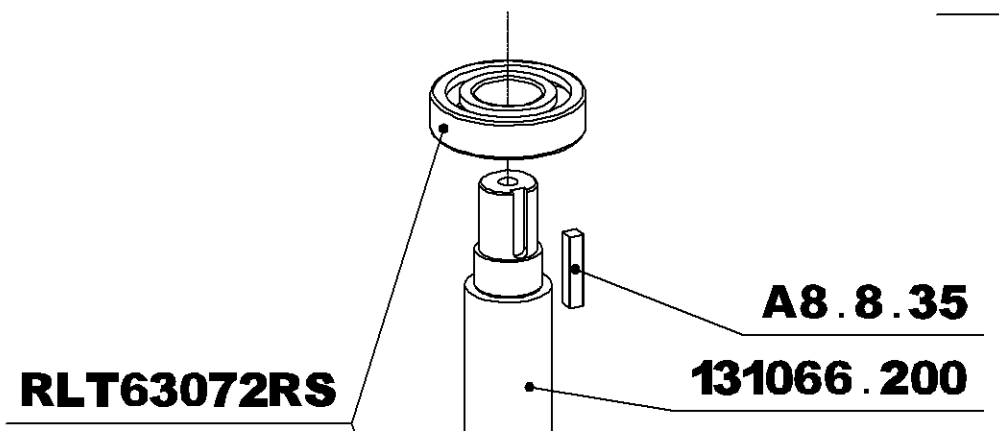

ATTACHE RAPIDE	
PAS	REF
9.525	175018
12.7	130060

SAMSON

DEPUIS N° 60000

COUPELLE

DEBROUSSAILLAGE

+ REPARTITION FERRODO -

COUPELLE TONTE

SAMSON
DEPUIS N° 60000