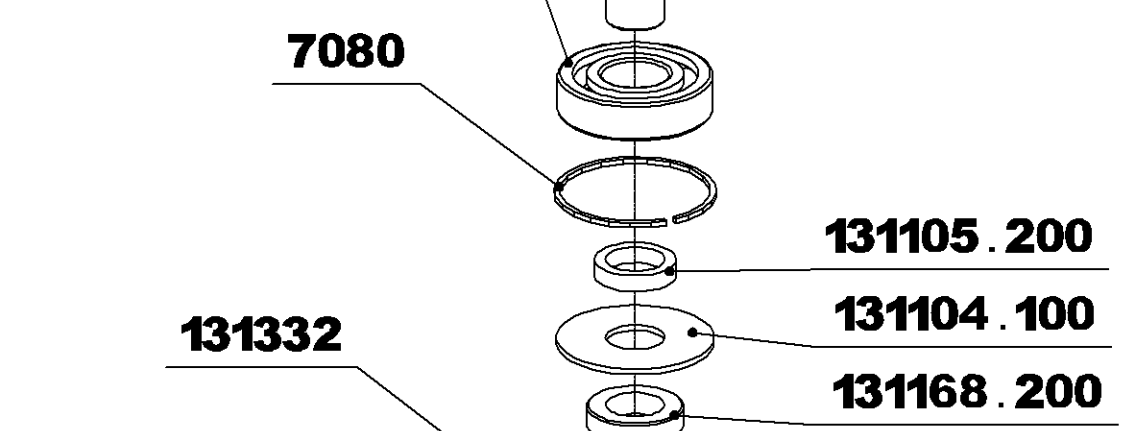

ATTACHE RAPIDE	
PAS	REF
9.525	175018
12.7	130060

SAMSON

DEPUIS N° 60000

COUPELLE

DEBROUSSAILLAGE

+ REPARTITION FERRODO -

COUPELLE TONTE

SAMSON
DEPUIS N° 60000