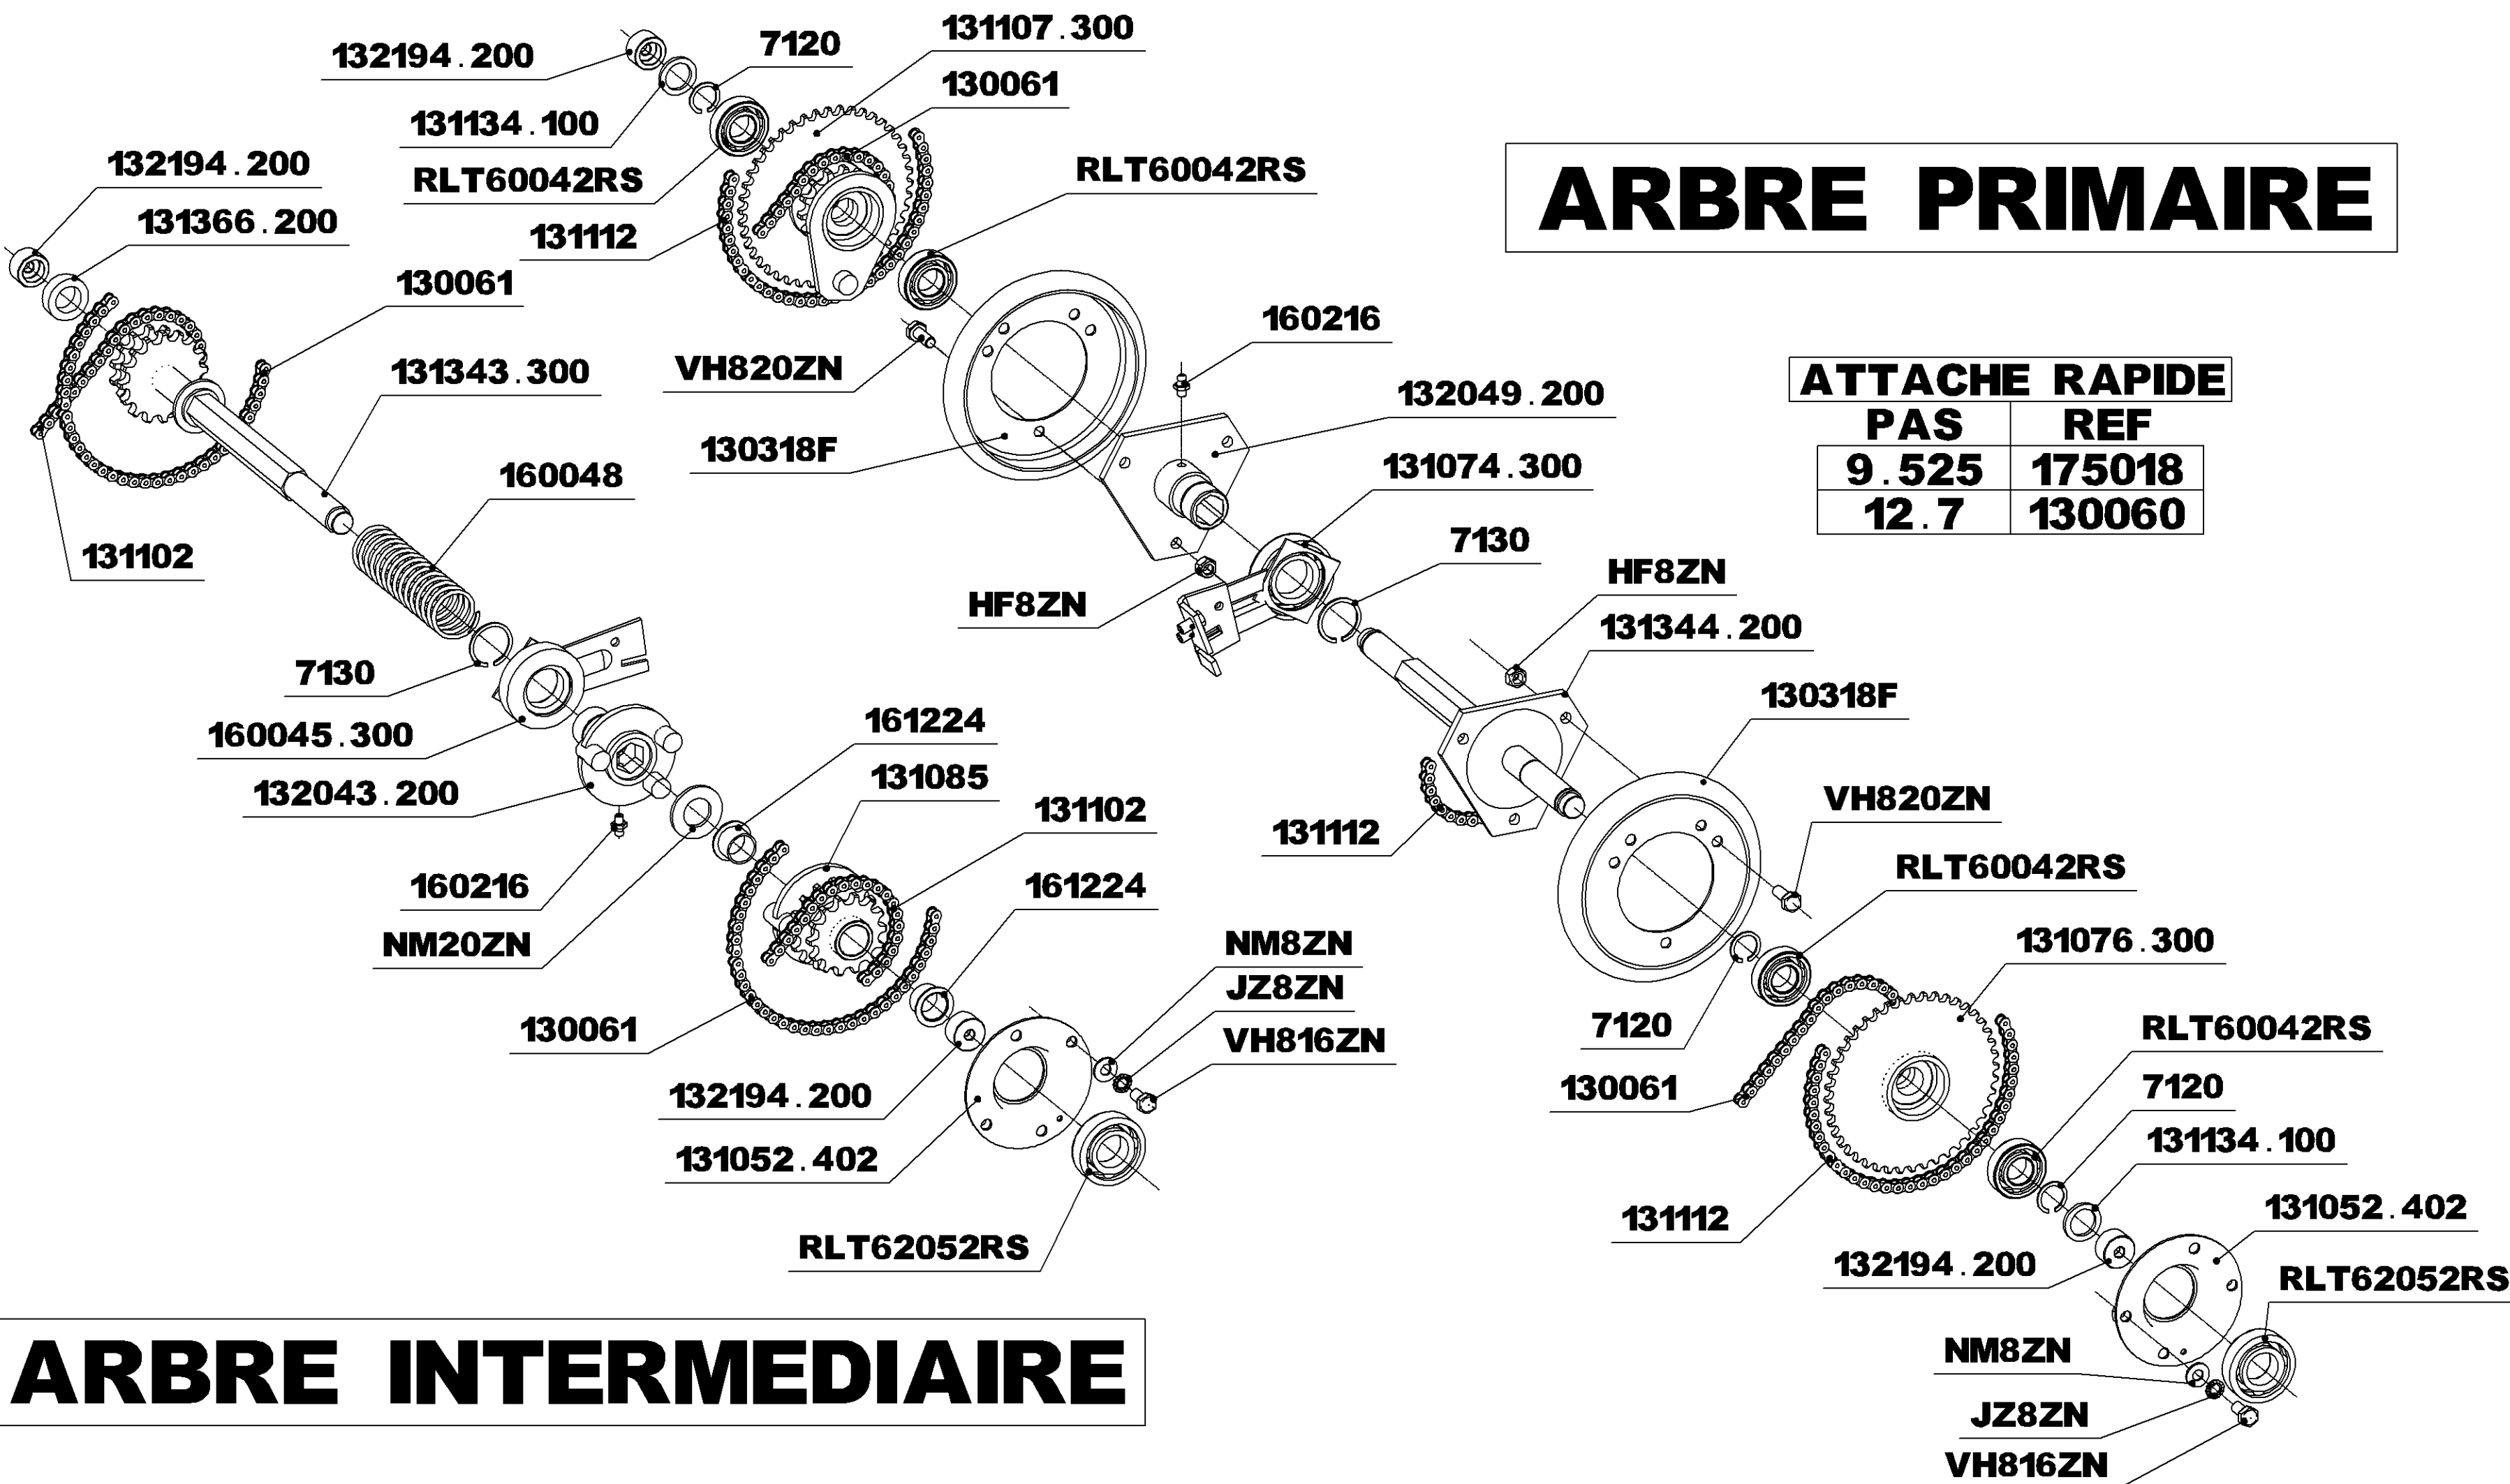

SAMSON

DEPUIS N° 60000

GUIDON

SAMSON

DEPUIS N° 60000

CHASSIS

SAMSON

DEPUIS N° 60000

ARBRE PRIMAIRE

ATTACHE RAPIDE	
PAS	REF
9.525	175018
12.7	130060

ARBRE INTERMEDIAIRE

SAMSON

DEPUIS N° 60000

ARBRE DE ROUES

COUPELLE DEBROUSSAILLAGE

ATTACHE RAPIDE

PAS	REF
9.525	175018
12.7	130060

- 169011-400X10 GAUCHE
- 169011-400X10 DROIT
- 169011INC-400X10 INCREVABLE GAUCHE
- 169012INC-400X10 INCREVABLE DROITE

ARBRE DE ROUES

COUPELLE TONTE

- VH1025ZN (POUR ROUES 400X10)
- VH1060ZN (POUR ROUES 950X18)
- 131121-950X18 PROFIL AGRAIRE DROITE
- 131122-950X18 PROFIL AGRAIRE GAUCHE
- 131292-950X18 PROFIL GAZON

ATTACHE RAPIDE	
PAS	REF
9.525	175018
12.7	130060

SAMSON

DEPUIS N° 60000

COUPELLE

DEBROUSSAILLAGE

+ REPARTITION FERRODO -

COUPELLE TONTE

SAMSON
DEPUIS N° 60000