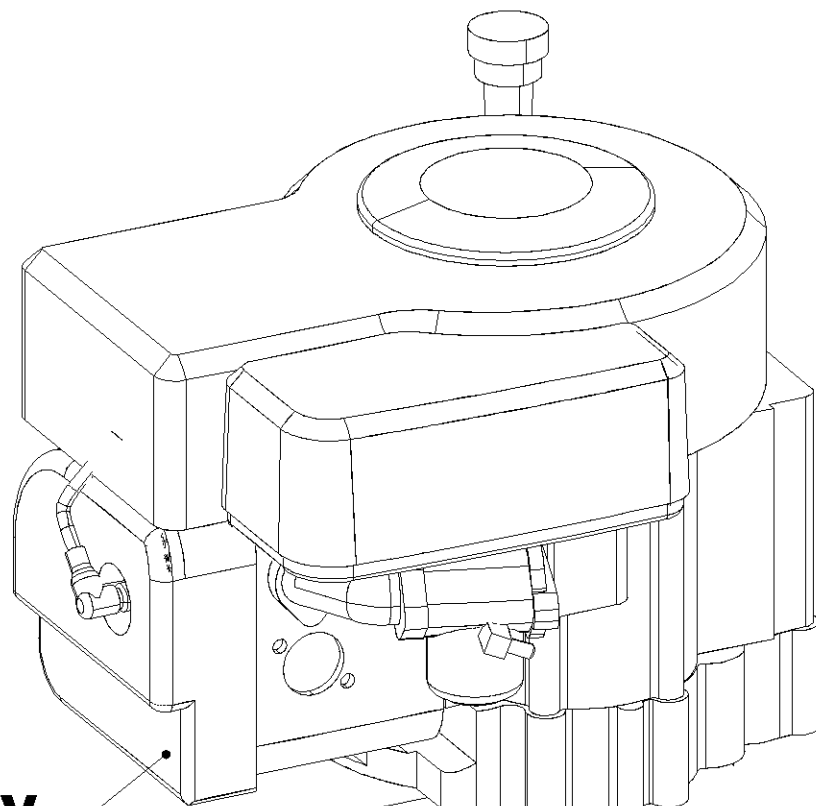

SAMSON

DEPUIS N° 60000

MOTEUR

910707 - KAWA FH431V
910307 - HONDA GXV390V

131355

130444

131352

131357

NM10ZN

JZ10ZN

VH1030ZN

A6,35.40

131356

131358

131158

131067

131096

130086.200

JZ12ZN

NM12ZN

191146

VIS DE FIXATION MOTEUR :

HONDA : 2 X (VH845ZN + NM8ZN + HF8ZN)

2 X (130188 + JZ8ZN)

KAWA : 4 X (VH845ZN + NM8ZN + HF8ZN)