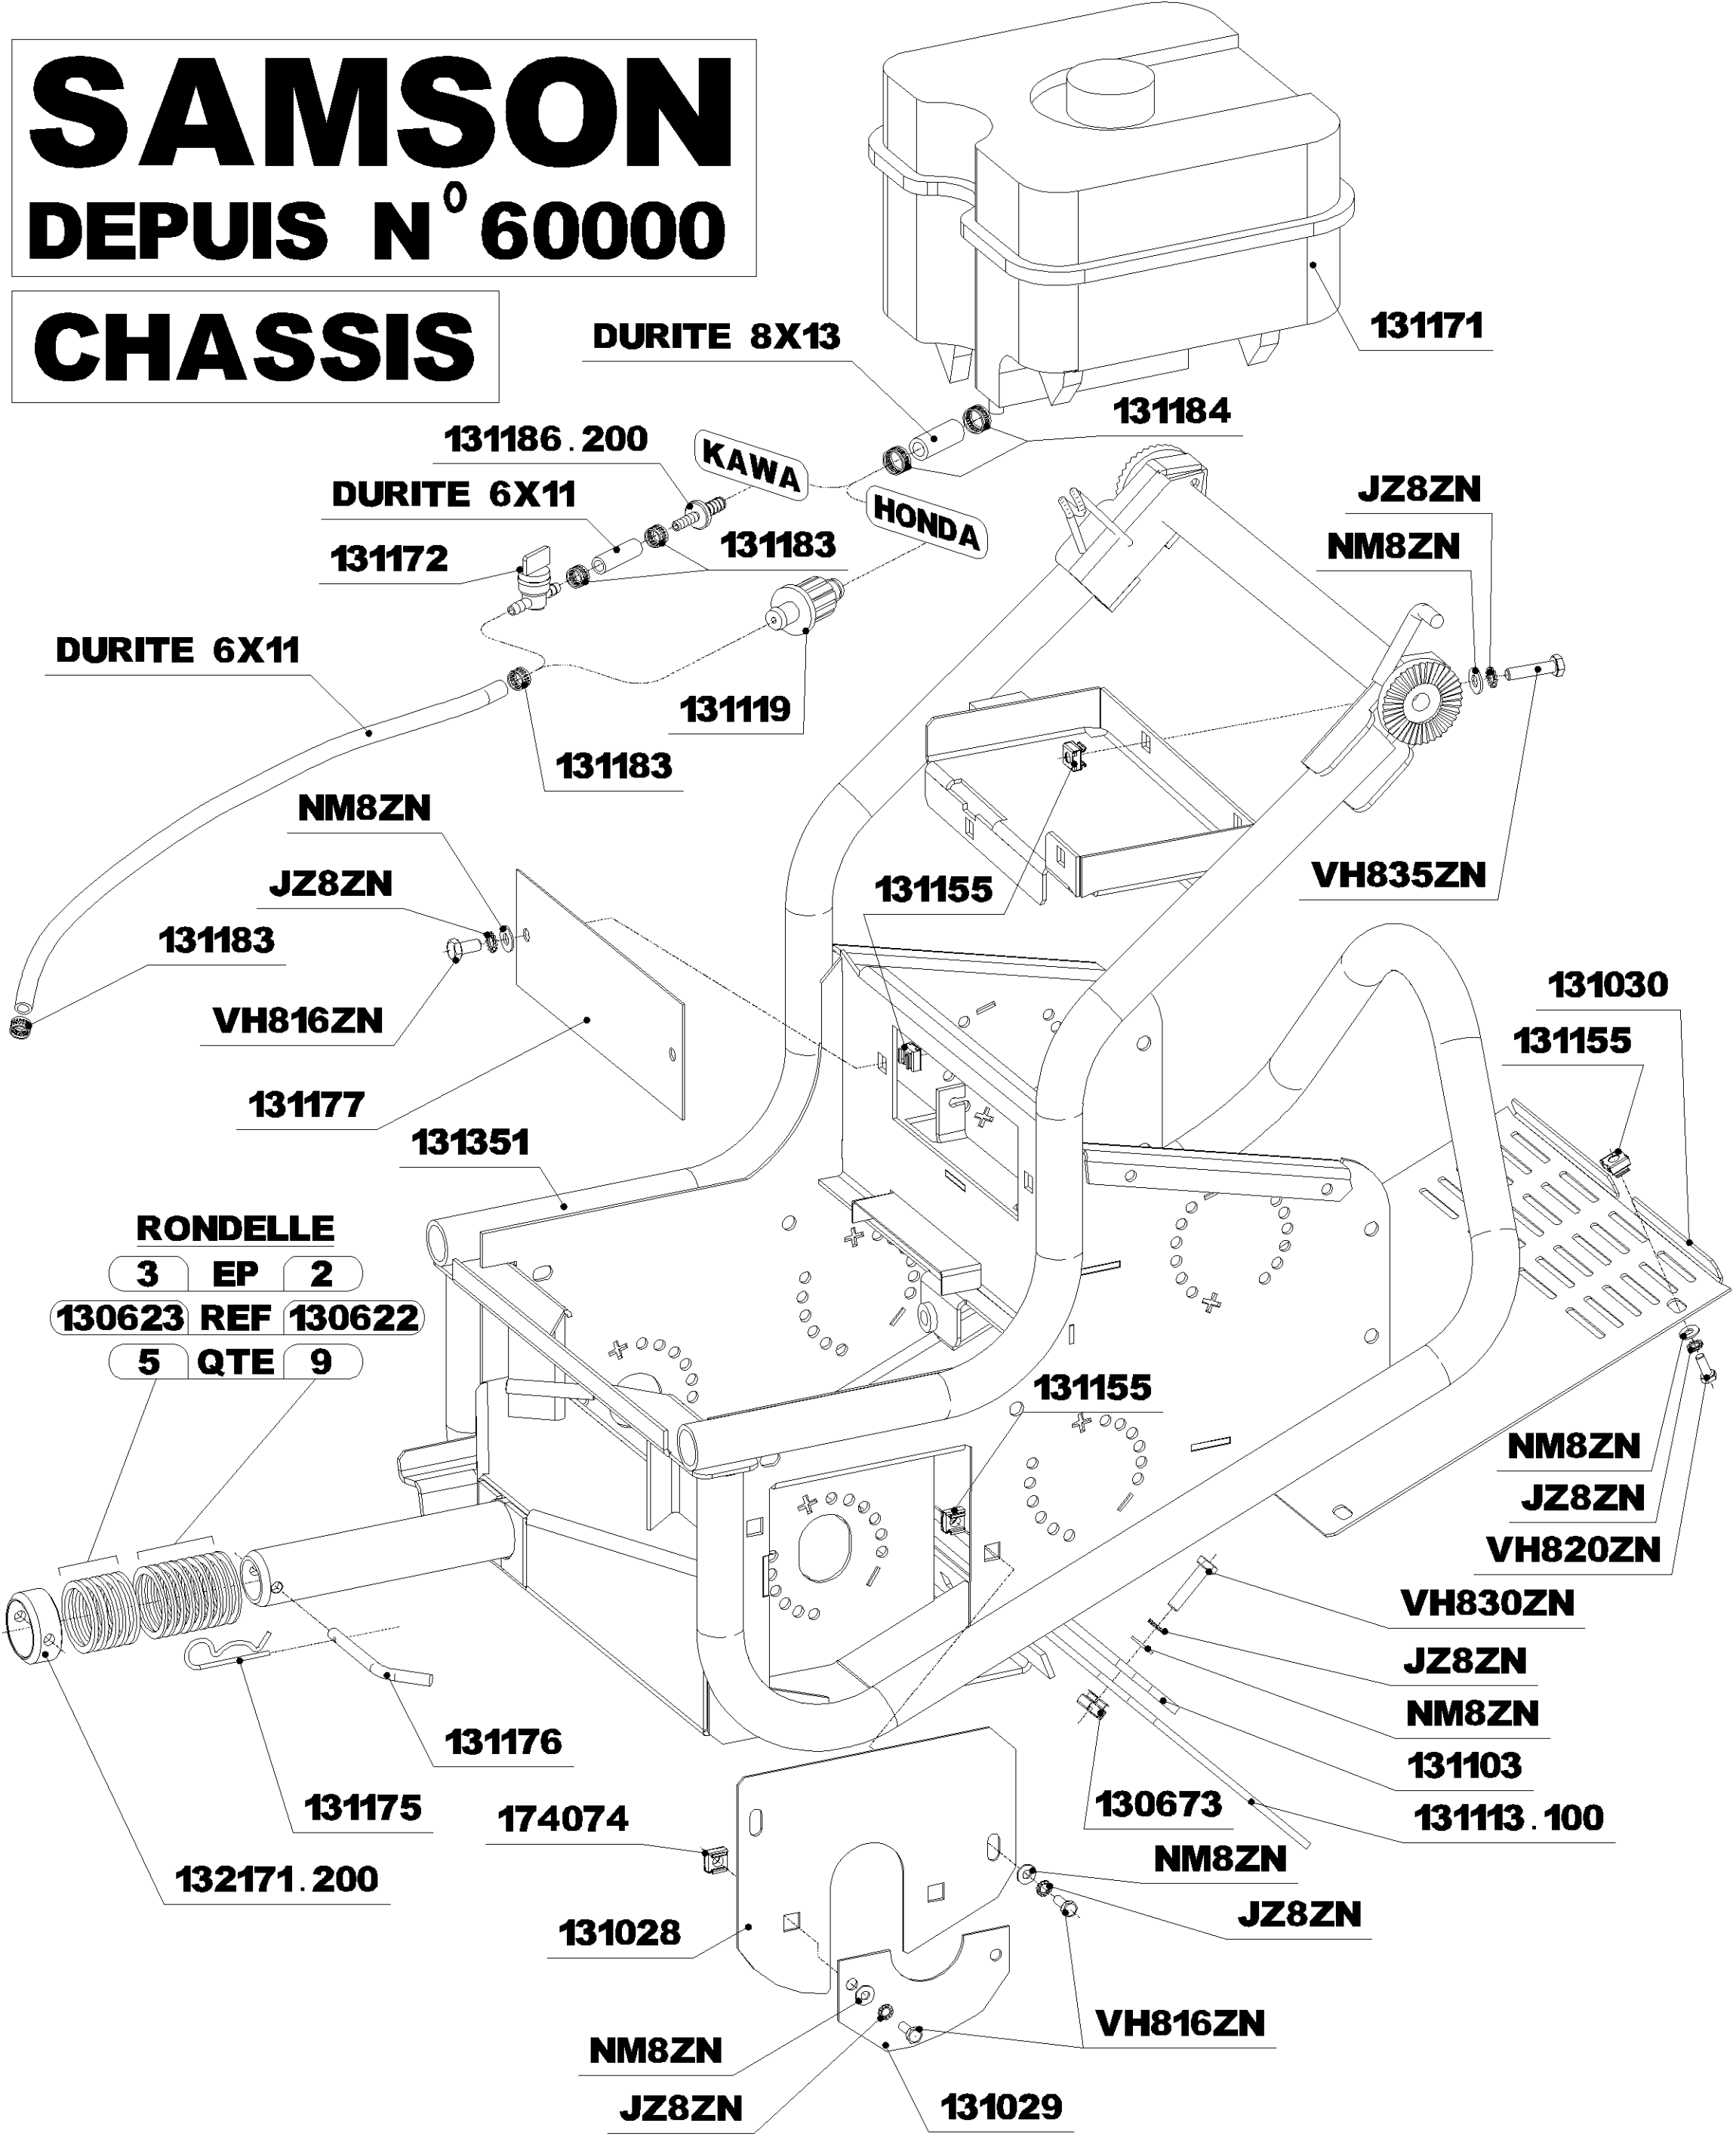

SAMSON

DEPUIS N° 60000

GUIDON

SAMSON

DEPUIS N° 60000

CHASSIS

SAMSON

DEPUIS N° 60000

ARBRE PRIMAIRE

ATTACHE RAPIDE	
PAS	REF
9.525	175018
12.7	130060

ARBRE INTERMEDIAIRE

SAMSON

DEPUIS N° 60000

ARBRE DE ROUES

COUPELLE DEBROUSSAILLAGE

ATTACHE RAPIDE

PAS	REF
9.525	175018
12.7	130060

- 169011-400X10 GAUCHE
- 169011-400X10 DROIT
- 169011INC-400X10 INCREVABLE GAUCHE
- 169012INC-400X10 INCREVABLE DROITE

ARBRE DE ROUES

COUPELLE TONTE

- VH1025ZN (POUR ROUES 400X10)
- VH1060ZN (POUR ROUES 950X18)
- 131121-950X18 PROFIL AGRAIRE DROITE
- 131122-950X18 PROFIL AGRAIRE GAUCHE
- 131292-950X18 PROFIL GAZON

SAMSON

DEPUIS N° 60000

MOTEUR

910707 - KAWA FH431V
 910307 - HONDA GXV390V

131355

130444

131352

131357