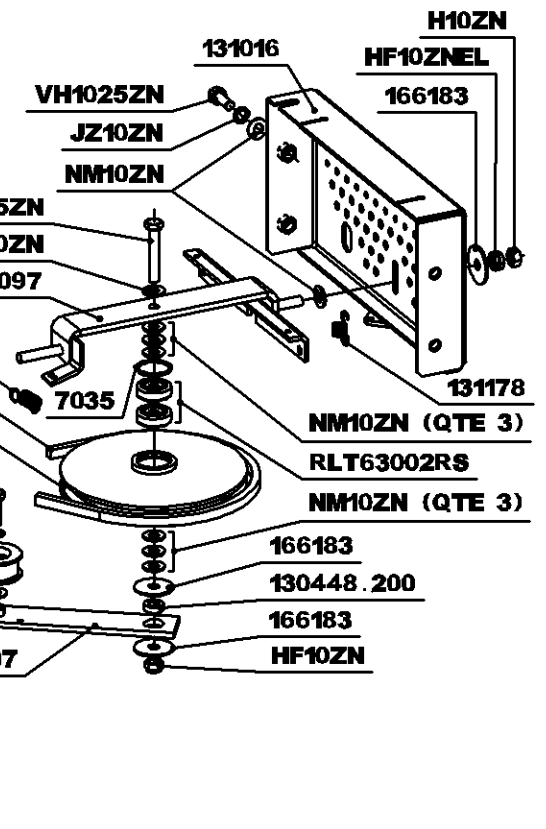

SUPPORT PLATEAU