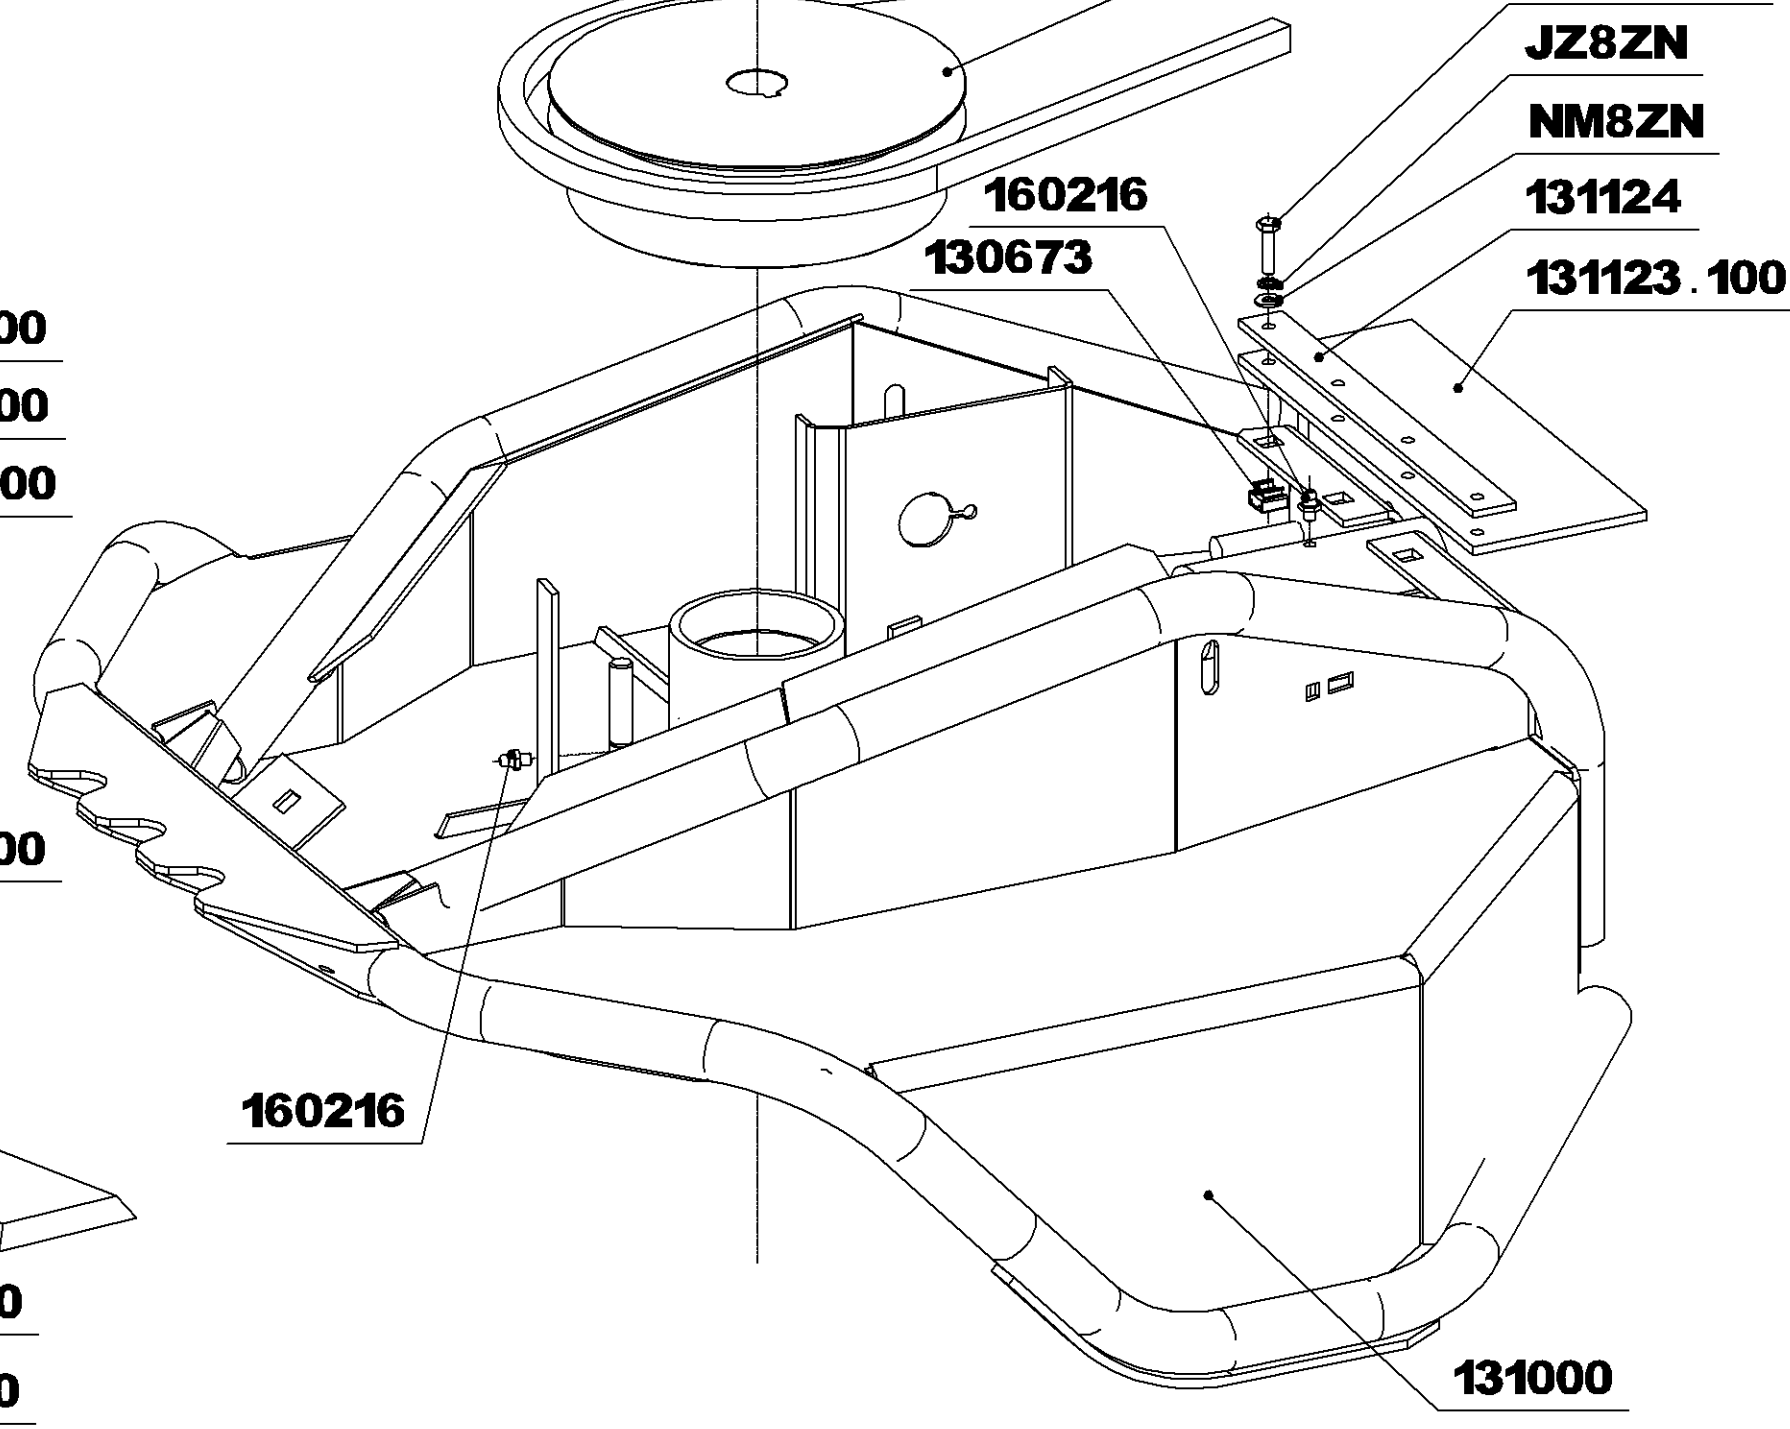

ATTACHE RAPIDE	
PAS	REF
9.525	175018
12.7	130060

SAMSON

DEPUIS N° 60000

COUPELLE

DEBROUSSAILLAGE

+ REPARTITION FERRODO -

COUPELLE TONTE

SAMSON
DEPUIS N° 60000