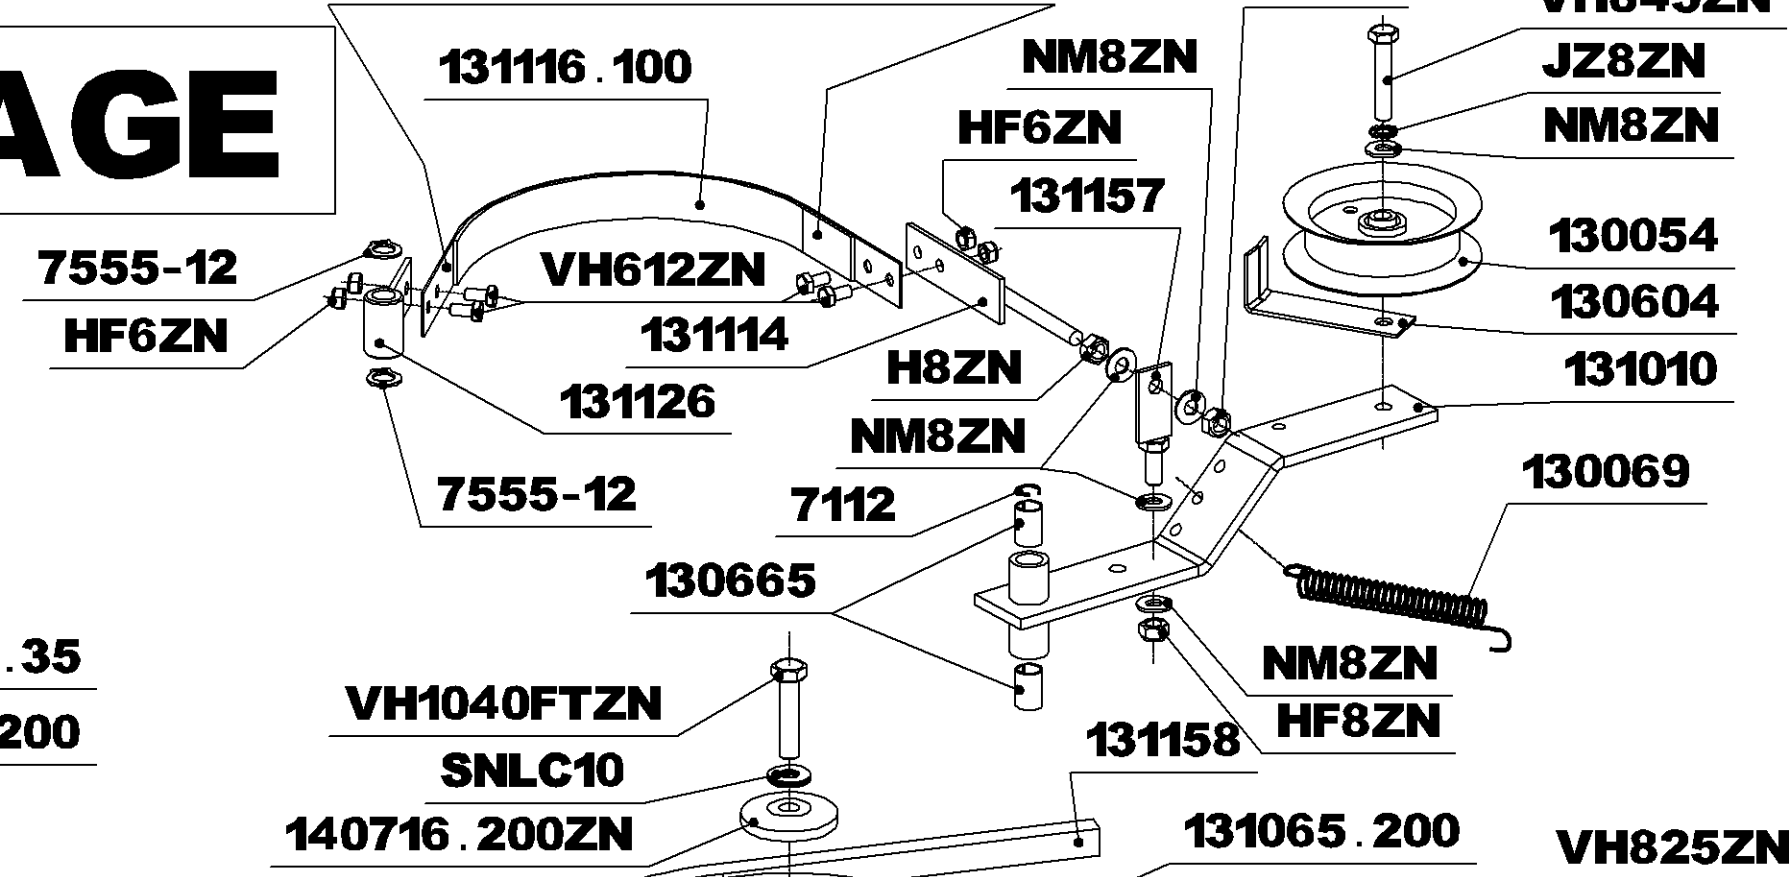

SAMSON

DEPUIS N° 60000

GUIDON

SAMSON

DEPUIS N° 60000

CHASSIS

SAMSON

DEPUIS N° 60000

ARBRE PRIMAIRE

ATTACHE RAPIDE	
PAS	REF
9.525	175018
12.7	130060

ARBRE INTERMEDIAIRE

SAMSON

DEPUIS N° 60000

ARBRE DE ROUES

COUPELLE DEBROUSSAILLAGE

ATTACHE RAPIDE

ATTACHE RAPIDE	
PAS	REF
9.525	175018
12.7	130060

SAMSON

DEPUIS N° 60000

COUPELLE

DEBROUSSAILLAGE

+ REPARTITION FERRODO -

COUPELLE TONTE

SAMSON
DEPUIS N° 60000