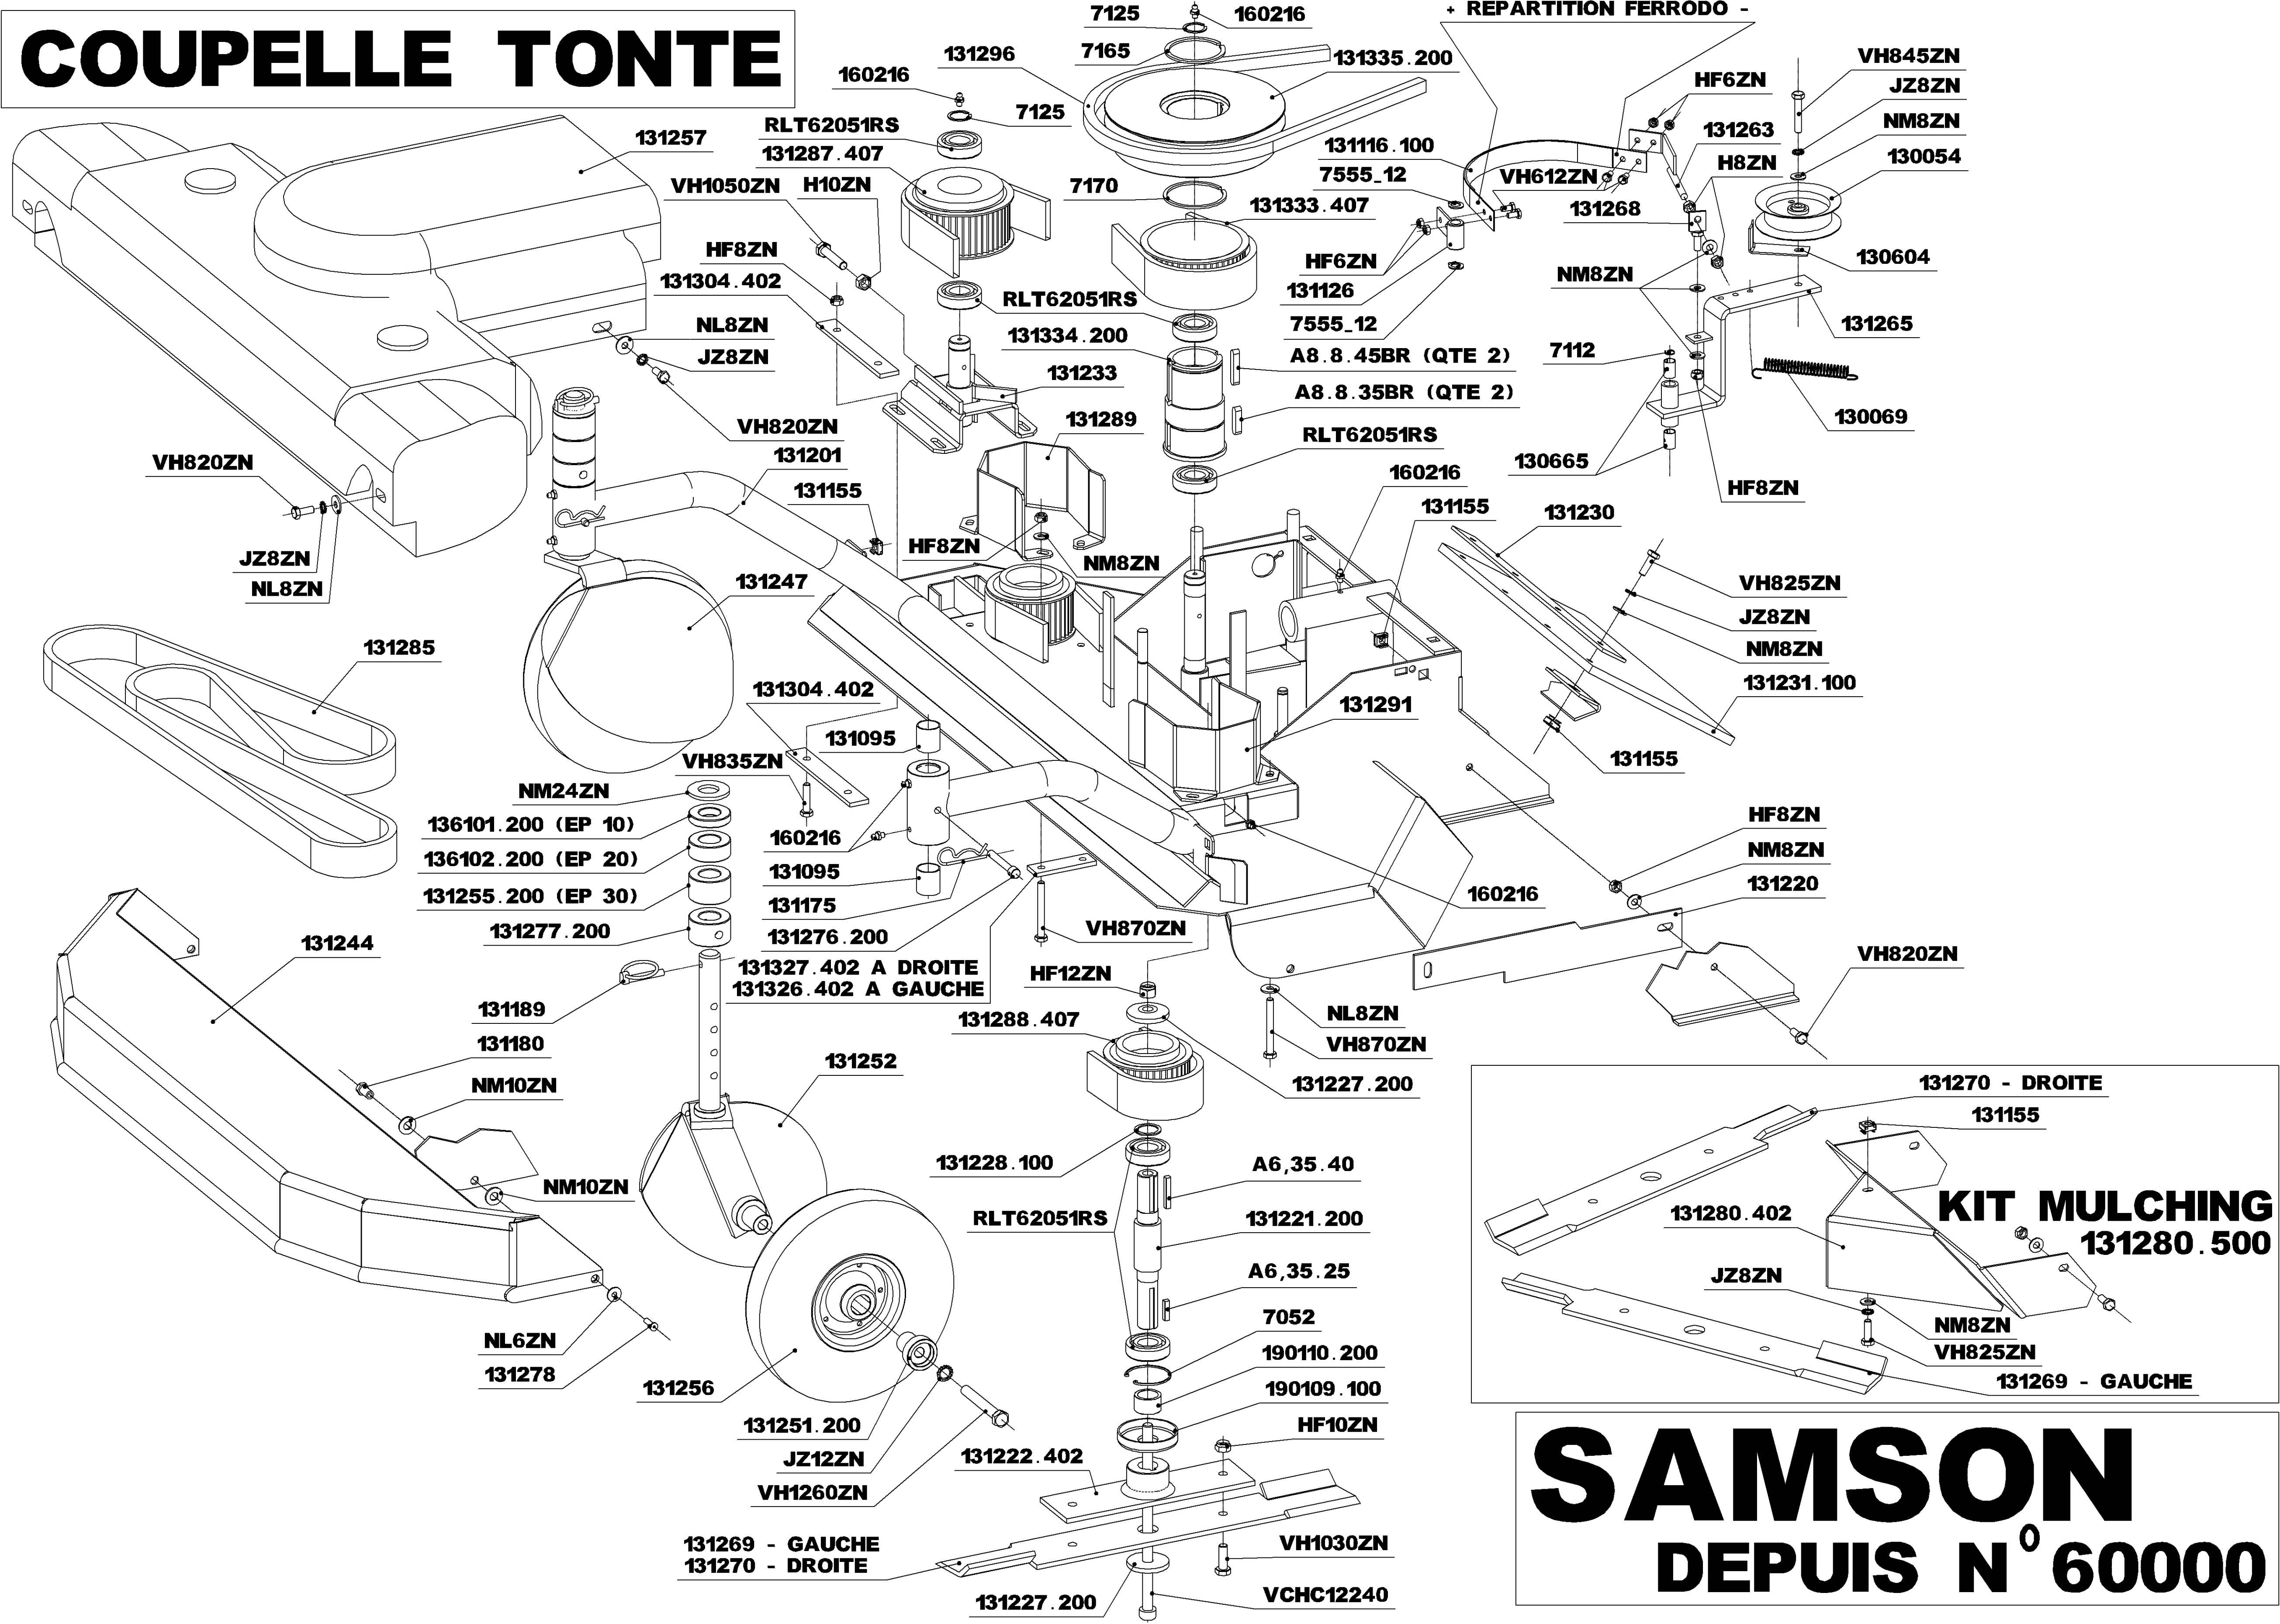

SAMSON

DEPUIS N° 60000

GUIDON

SAMSON

DEPUIS N° 60000

CHASSIS

SAMSON

DEPUIS N° 60000

ARBRE PRIMAIRE

ATTACHE RAPIDE	
PAS	REF
9.525	175018
12.7	130060

ARBRE INTERMEDIAIRE

SAMSON

DEPUIS N° 60000

ARBRE DE ROUES

COUPELLE DEBROUSSAILLAGE

ATTACHE RAPIDE

ATTACHE RAPIDE	
PAS	REF
9.525	175018
12.7	130060

SAMSON

DEPUIS N° 60000

COUPELLE

DEBROUSSAILLAGE

+ REPARTITION FERRODO -

COUPELLE TONTE

SAMSON
DEPUIS N° 60000