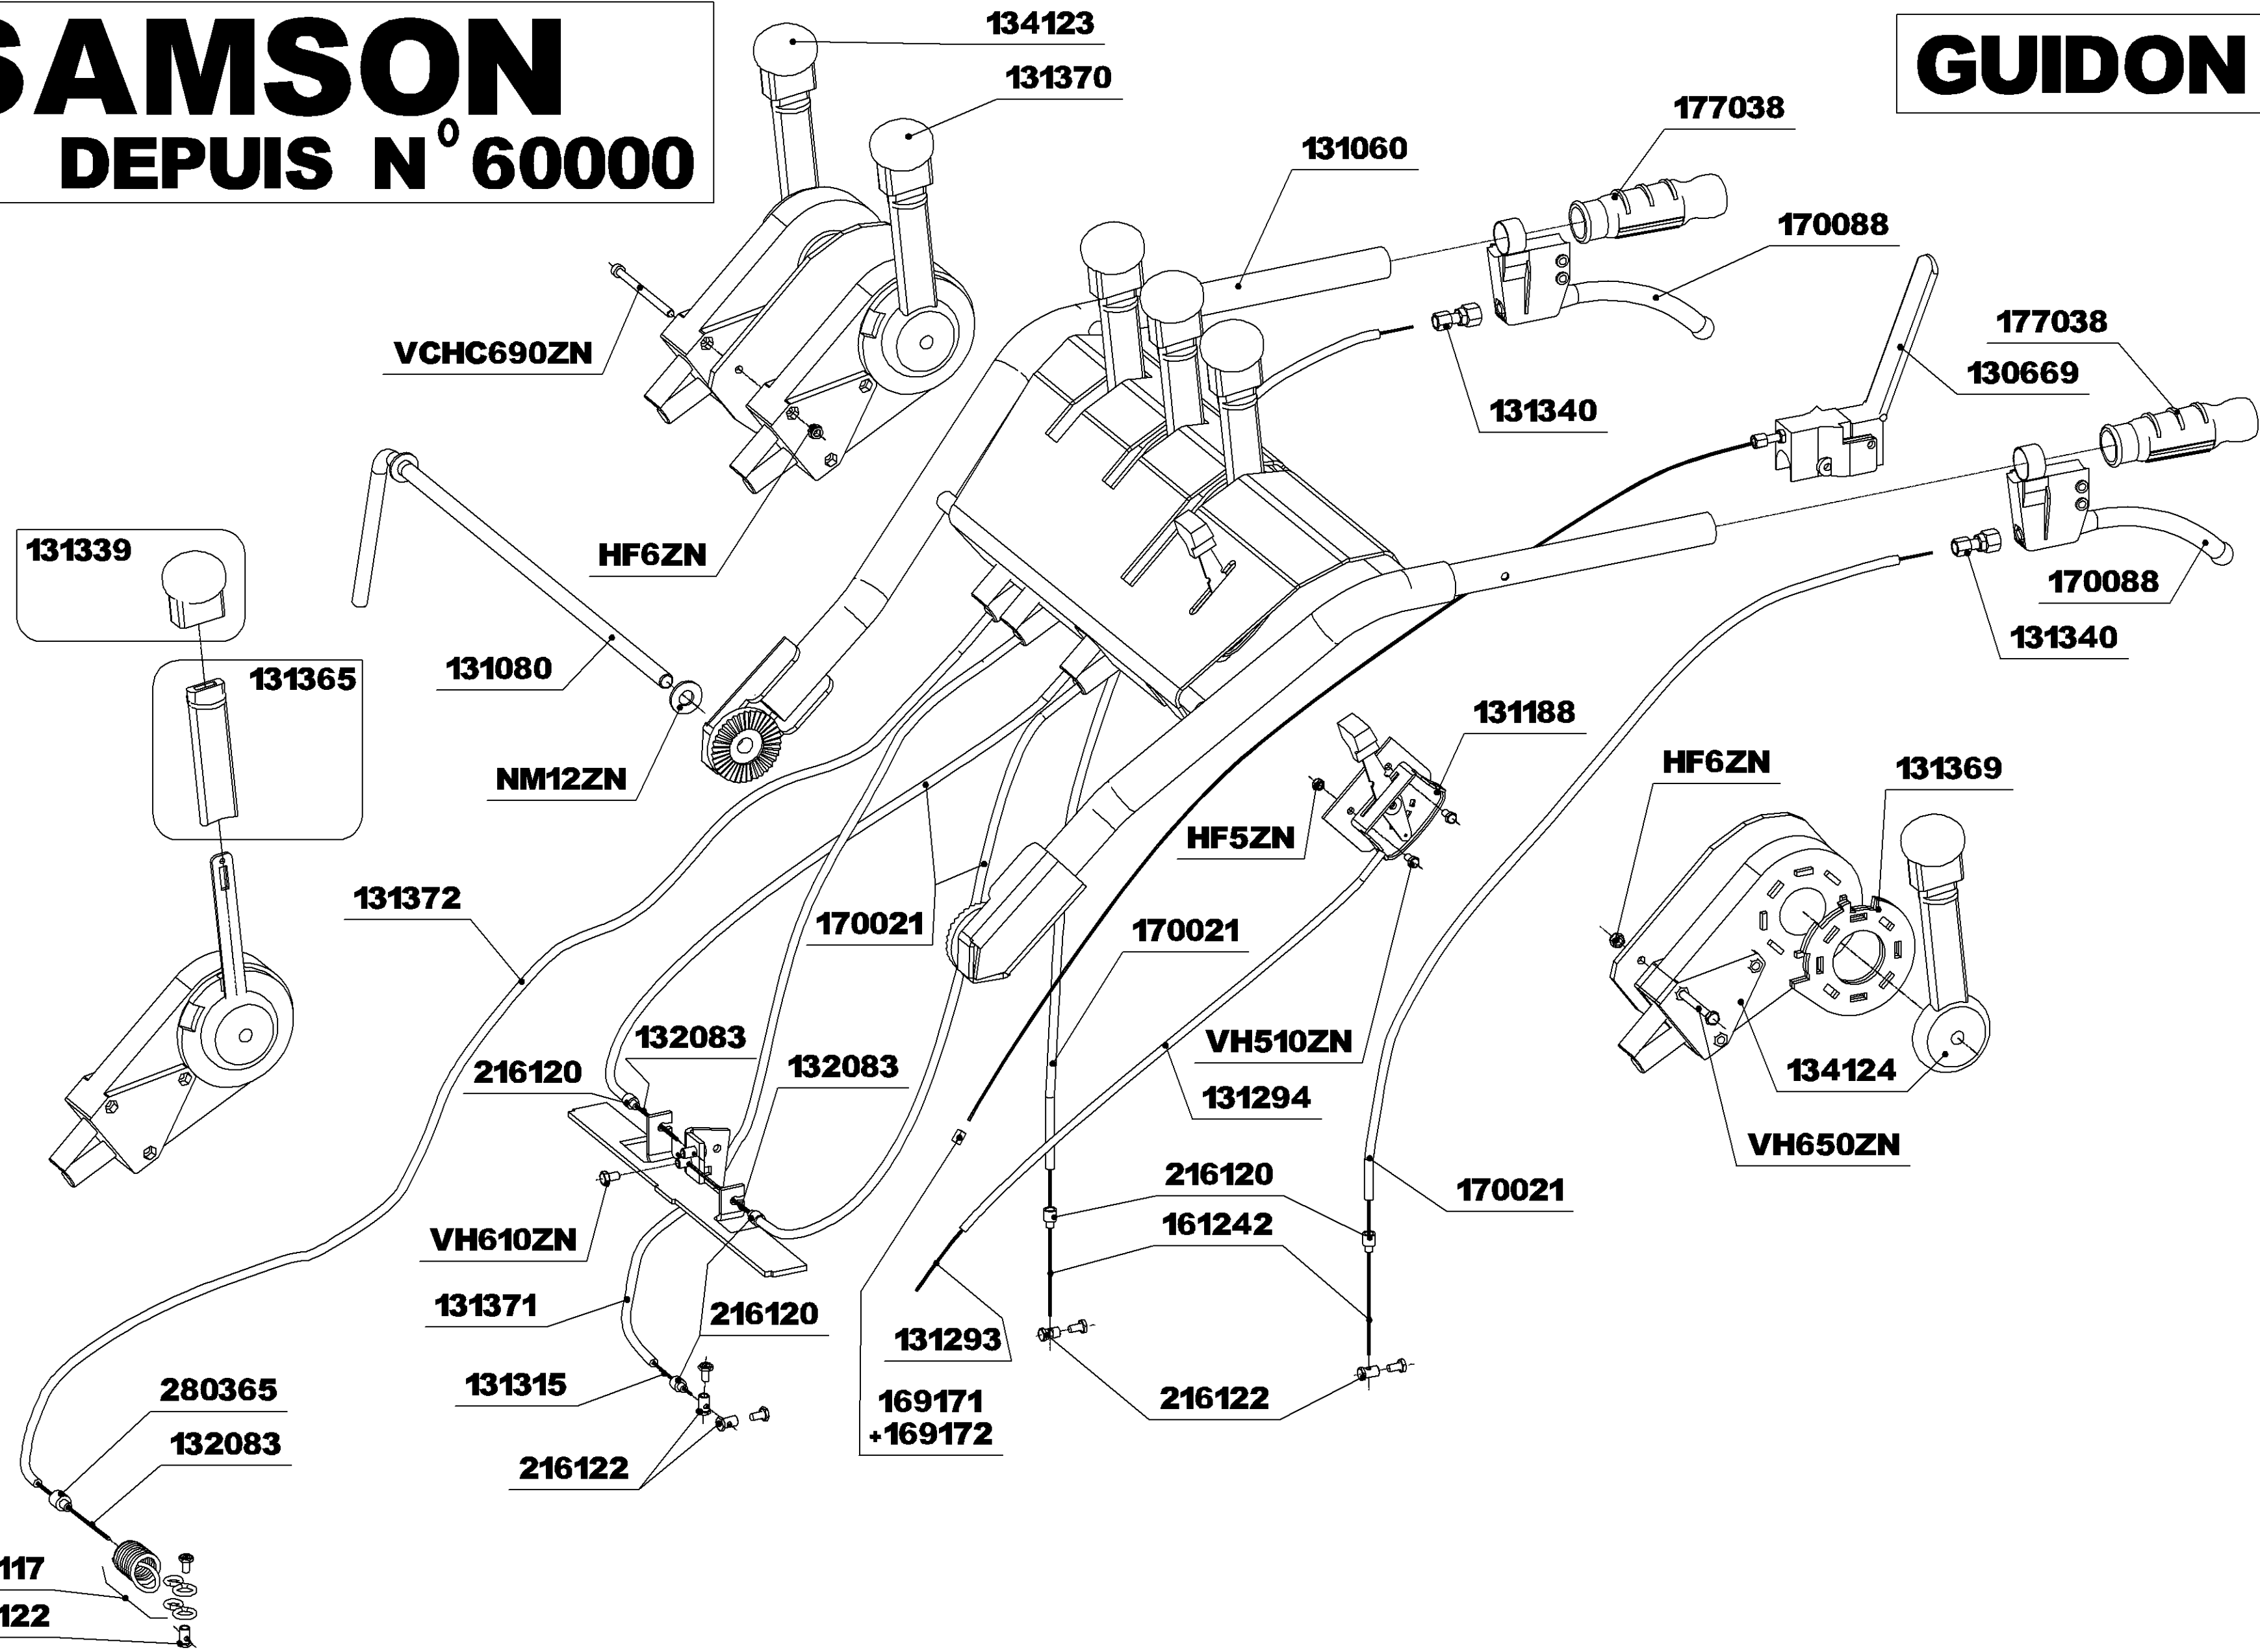

GUIDON

MOTEUR

SUPPORT DIFFERENTIEL

SUPPORT PLATEAU

ECHAPPEMENT

CHASSIS

COUPELLE TONTE

COUPELLE DEBROUSSAILLAGE

SAMSON

DEPUIS N° 60000

GUIDON

SAMSON

DEPUIS N° 60000

CHASSIS

SAMSON

DEPUIS N° 60000

ARBRE PRIMAIRE

ATTACHE RAPIDE	
PAS	REF
9.525	175018
12.7	130060

ARBRE INTERMEDIAIRE

SAMSON

DEPUIS N° 60000

ARBRE DE ROUES

COUPELLE DEBROUSSAILLAGE

ATTACHE RAPIDE

PAS	REF
9.525	175018
12.7	130060

- 169011-400X10 GAUCHE
- 169011-400X10 DROIT
- 169011INC-400X10 INCREVABLE GAUCHE
- 169012INC-400X10 INCREVABLE DROITE

ARBRE DE ROUES

COUPELLE TONTE

- VH1025ZN (POUR ROUES 400X10)
- VH1060ZN (POUR ROUES 950X18)
- 131121-950X18 PROFIL AGRAIRE DROITE
- 131122-950X18 PROFIL AGRAIRE GAUCHE
- 131292-950X18 PROFIL GAZON