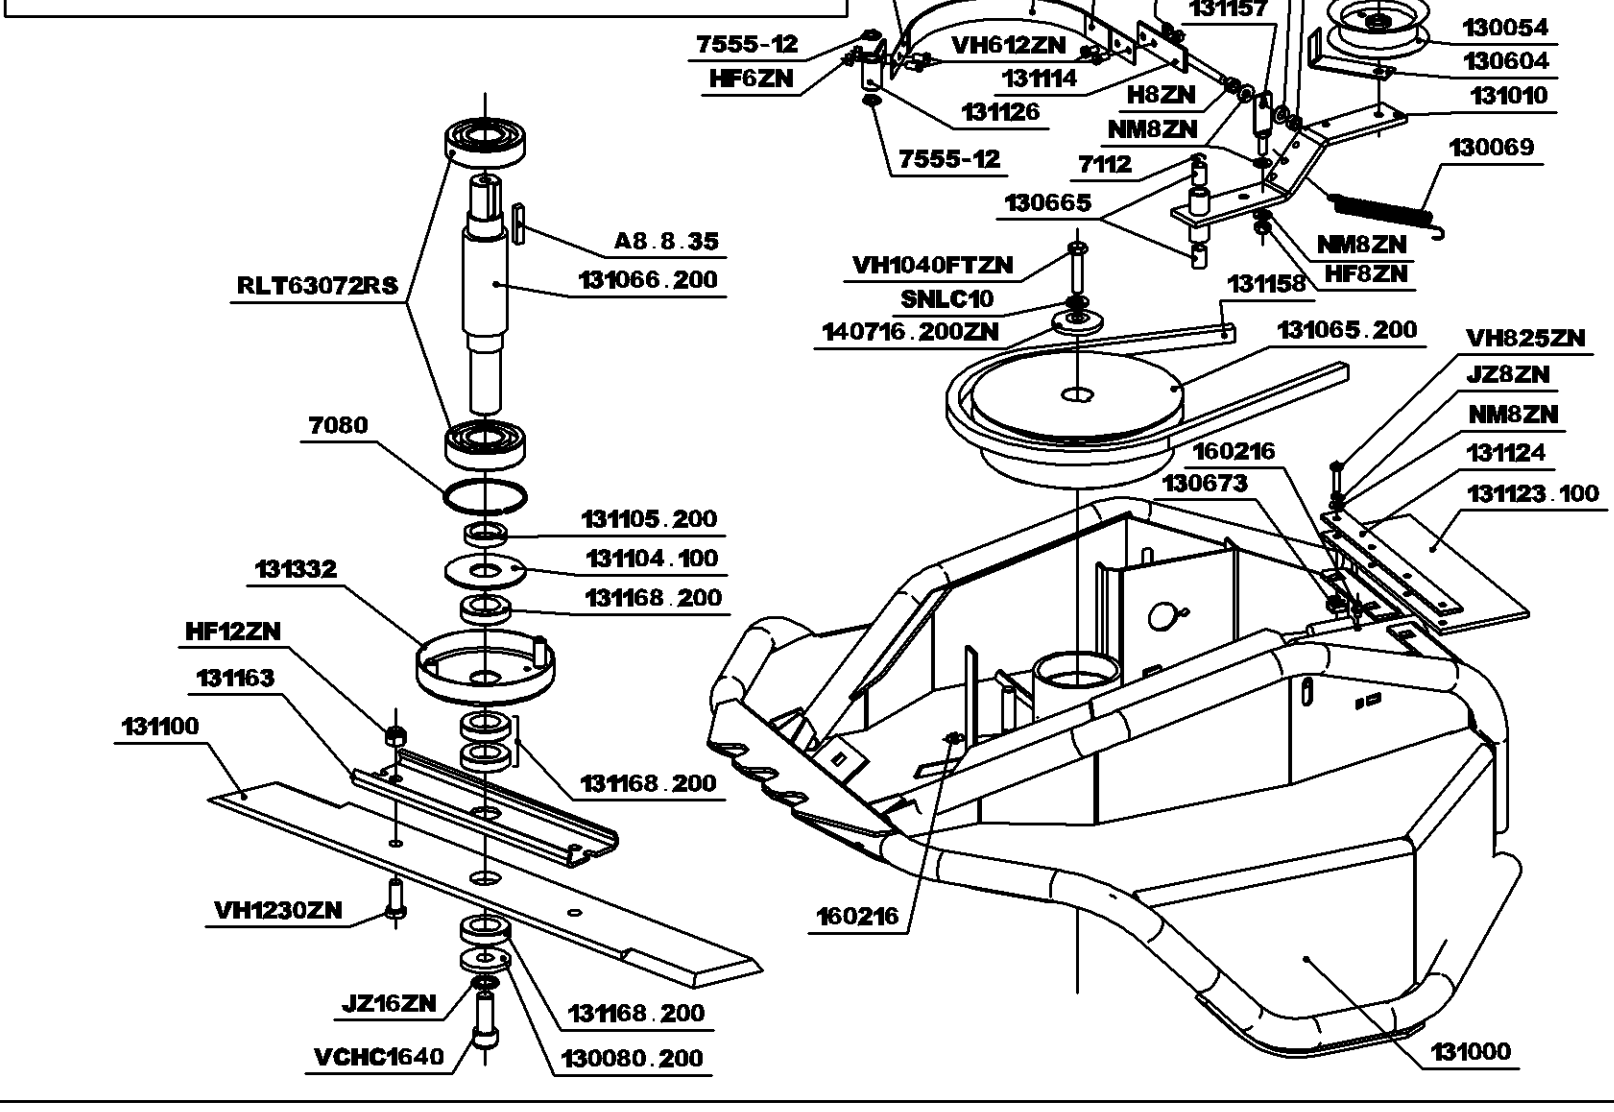

SAMSON

DEPUIS N° 60000

GUIDON

SAMSON

DEPUIS N° 60000

CHASSIS

SAMSON

DEPUIS N° 60000

ARBRE PRIMAIRE

ATTACHE RAPIDE	
PAS	REF
9.525	175018
12.7	130060

ARBRE INTERMEDIAIRE

SAMSON

DEPUIS N° 60000

ARBRE DE ROUES

COUPELLE DEBROUSSAILLAGE

ATTACHE RAPIDE

PAS	REF
9.525	175018
12.7	130060

- 169011-400X10 GAUCHE
- 169011-400X10 DROIT
- 169011INC-400X10 INCREVABLE GAUCHE
- 169012INC-400X10 INCREVABLE DROITE

ARBRE DE ROUES

COUPELLE TONTE

- VH1025ZN (POUR ROUES 400X10)
- VH1060ZN (POUR ROUES 950X18)
- 131121-950X18 PROFIL AGRAIRE DROITE
- 131122-950X18 PROFIL AGRAIRE GAUCHE
- 131292-950X18 PROFIL GAZON

ATTACHE RAPIDE	
PAS	REF
9.525	175018
12.7	130060

SAMSON

DEPUIS N° 60000

COUPELLE

DEBROUSSAILLAGE

+ REPARTITION FERRODO -

COUPELLE TONTE

SAMSON
DEPUIS N° 60000