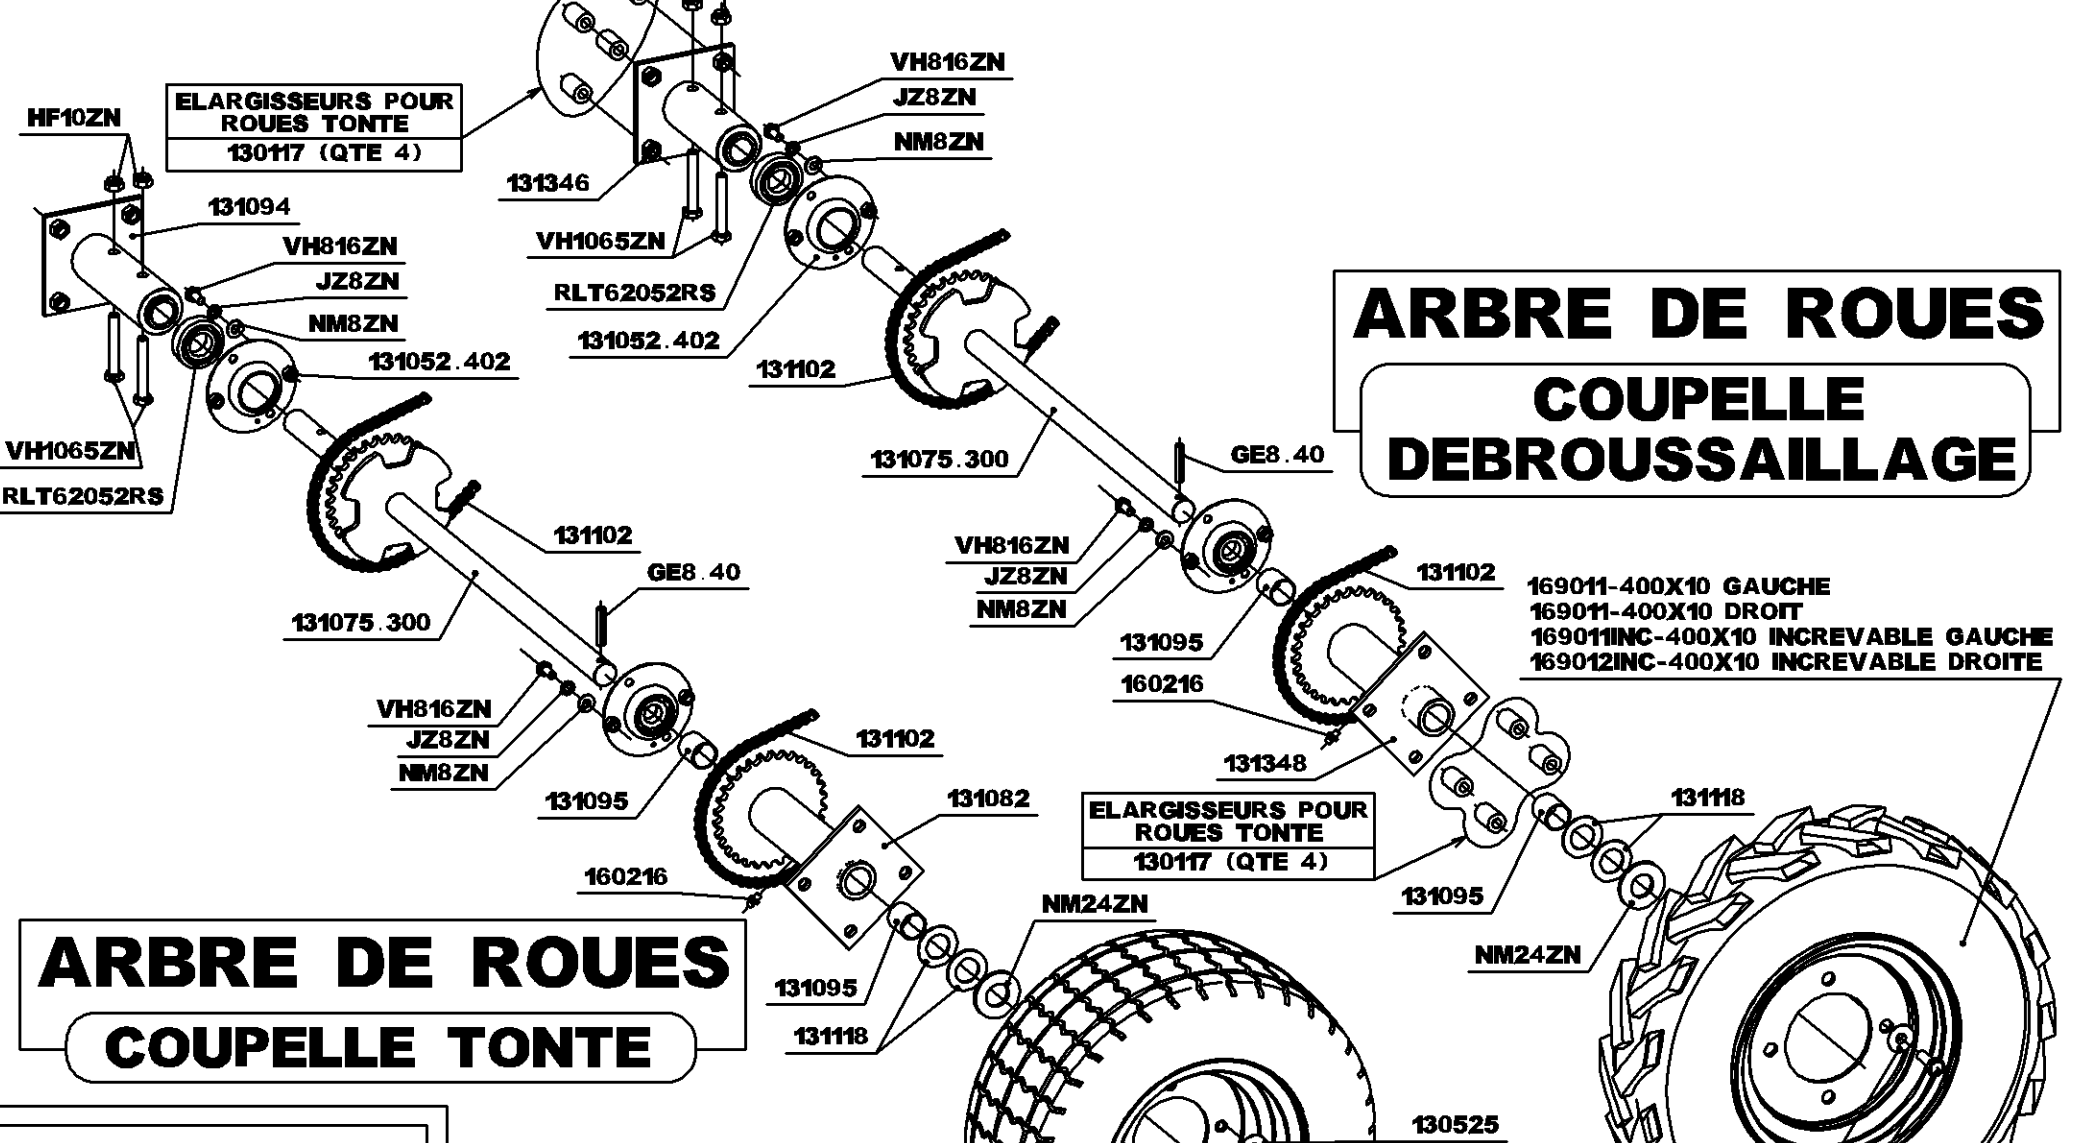

GUIDON

MOTEUR

SUPPORT DIFFERENTIEL

SUPPORT PLATEAU

ECHAPPEMENT

CHASSIS

COUPELLE TONTE

COUPELLE DEBROUSSAILLAGE