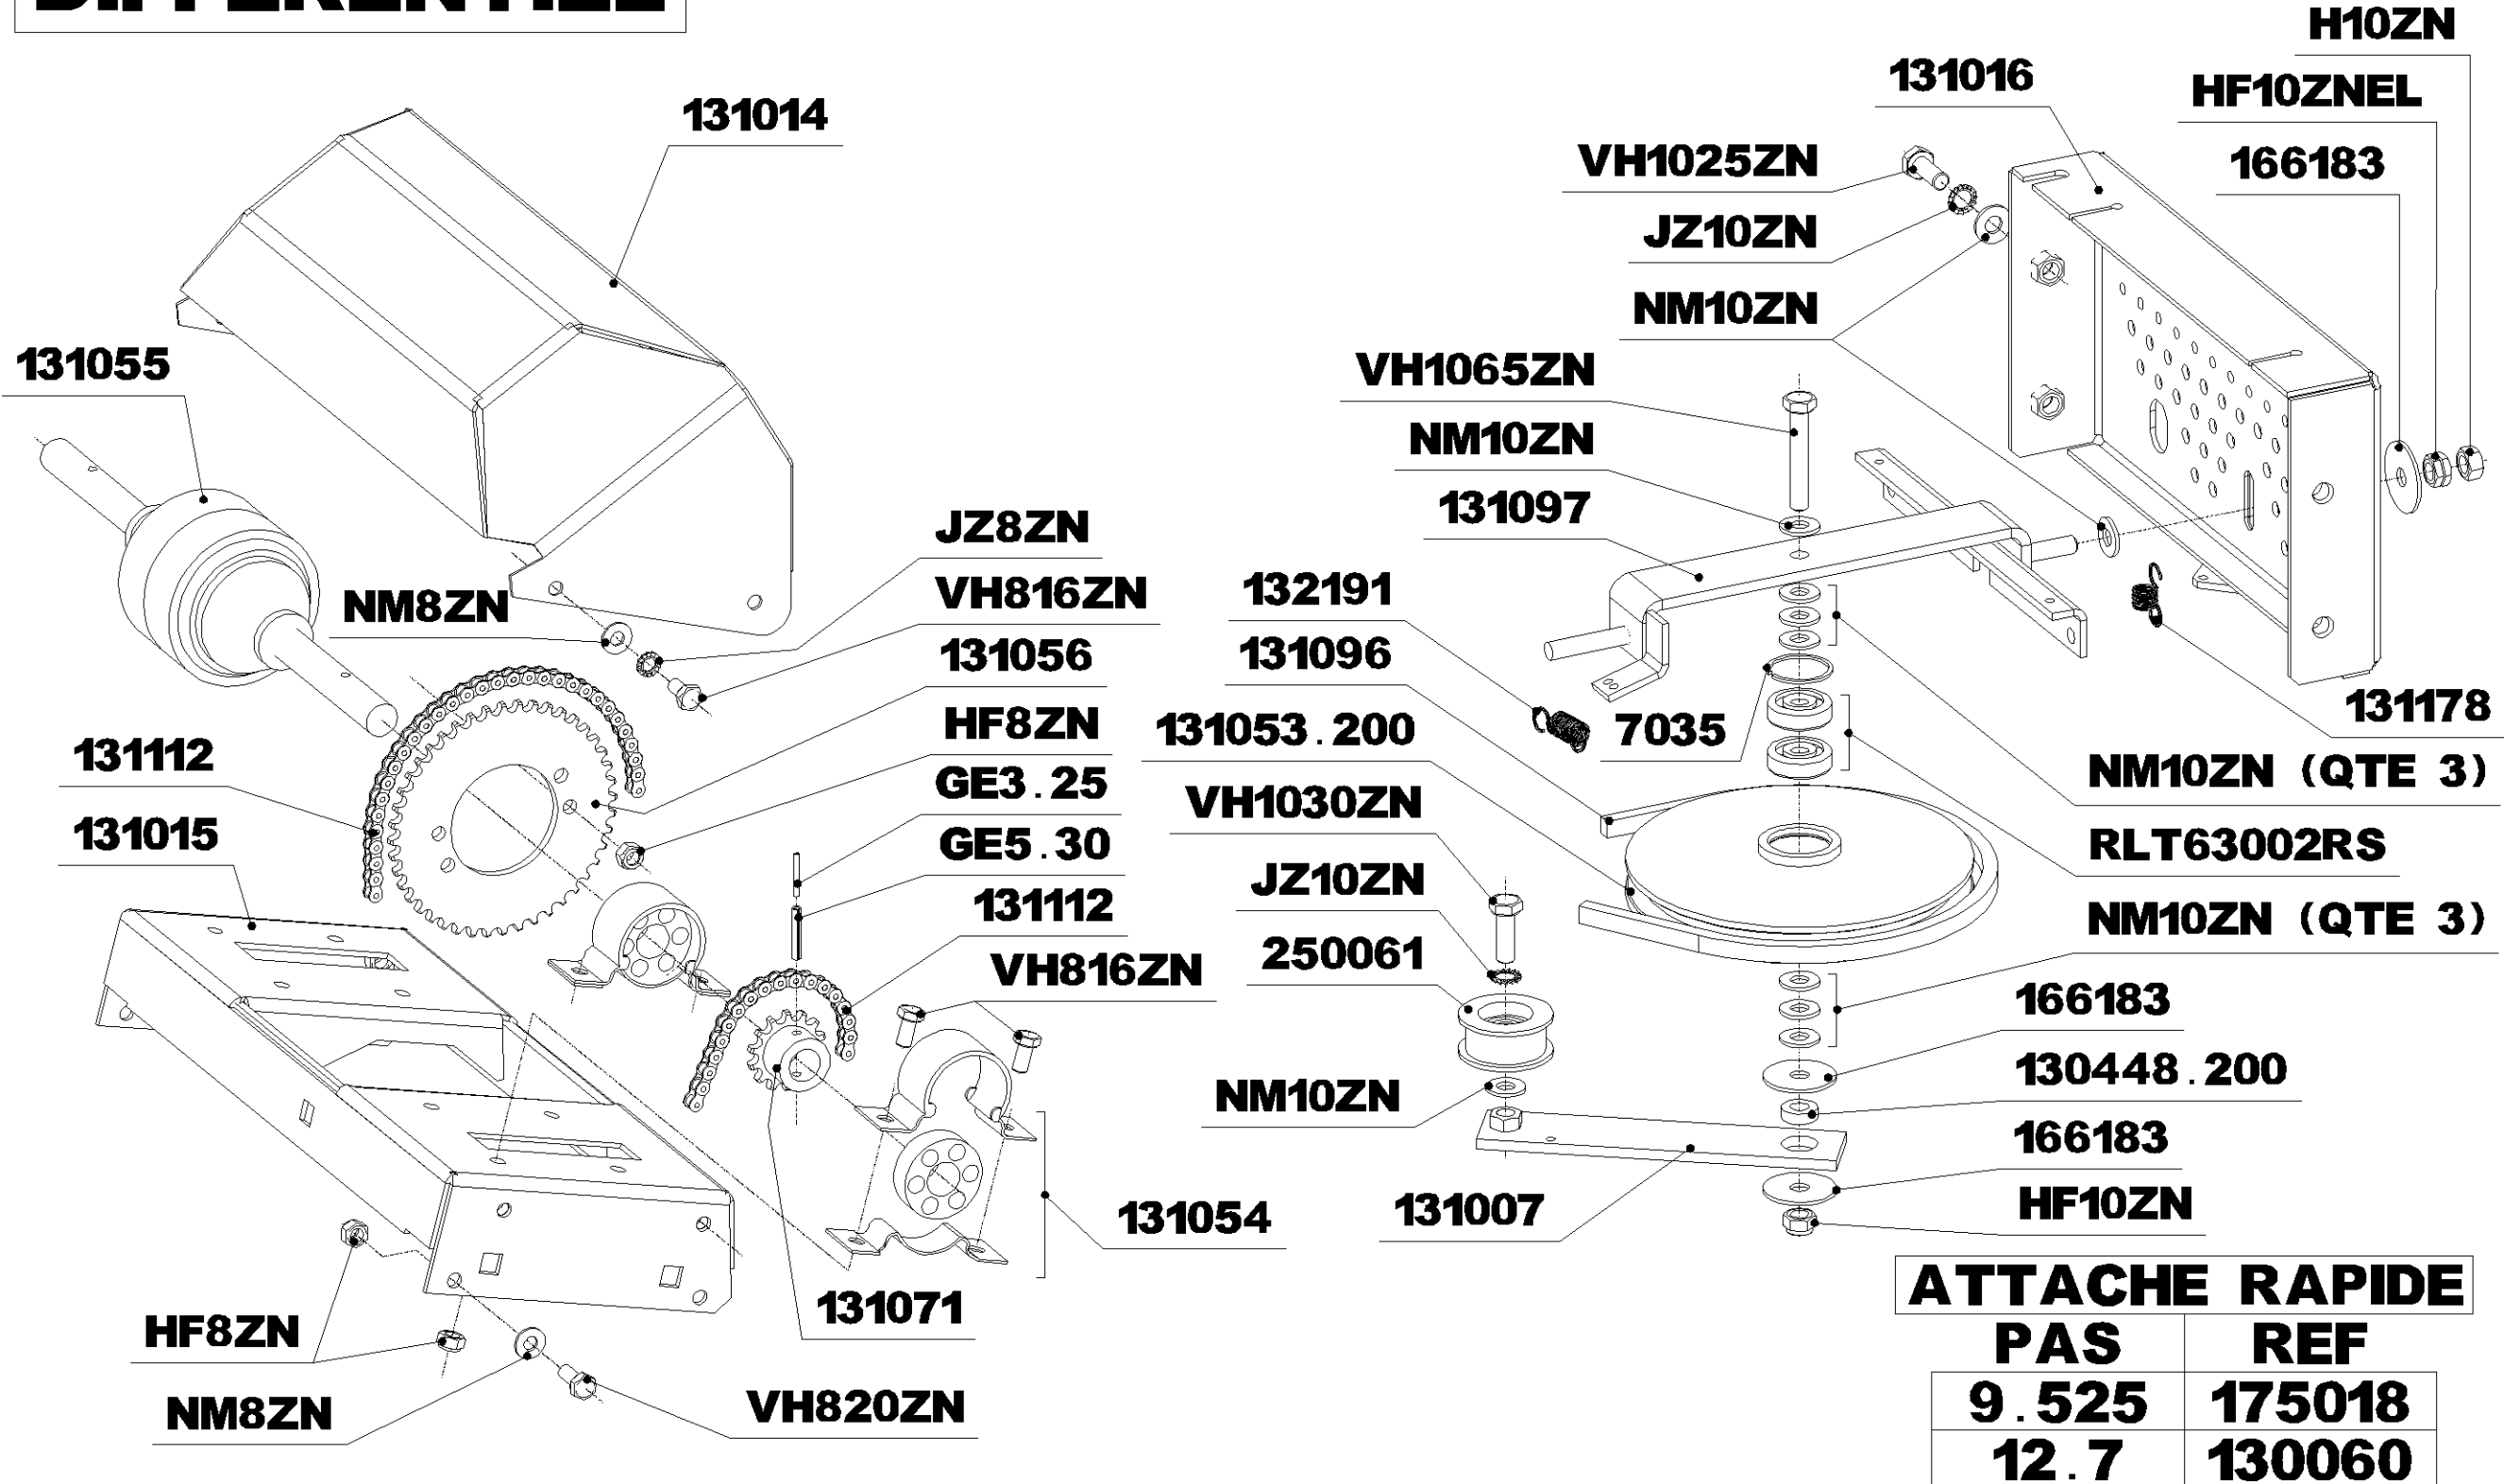

SAMSON

DEPUIS N° 60000

GUIDON

SAMSON

DEPUIS N° 60000

CHASSIS

SAMSON

DEPUIS N° 60000

ARBRE PRIMAIRE

ATTACHE RAPIDE	
PAS	REF
9.525	175018
12.7	130060

ARBRE INTERMEDIAIRE

SAMSON

DEPUIS N° 60000

ARBRE DE ROUES

COUPELLE DEBROUSSAILLAGE

ATTACHE RAPIDE

KAWA : 4 X (VH845ZN + NM8ZN + HF8ZN)

SAMSON

DEPUIS N° 60000

ECHAPPEMENT

KAWA UNIQUEMENT

SUPPORT DIFFERENTIEL

SAMSON DEPUIS N° 60000

SUPPORT PLATEAU

ATTACHE RAPIDE	
PAS	REF
9.525	175018
12.7	130060

SAMSON

DEPUIS N° 60000

COUPELLE

DEBROUSSAILLAGE

+ REPARTITION FERRODO -

COUPELLE TONTE

SAMSON
DEPUIS N° 60000