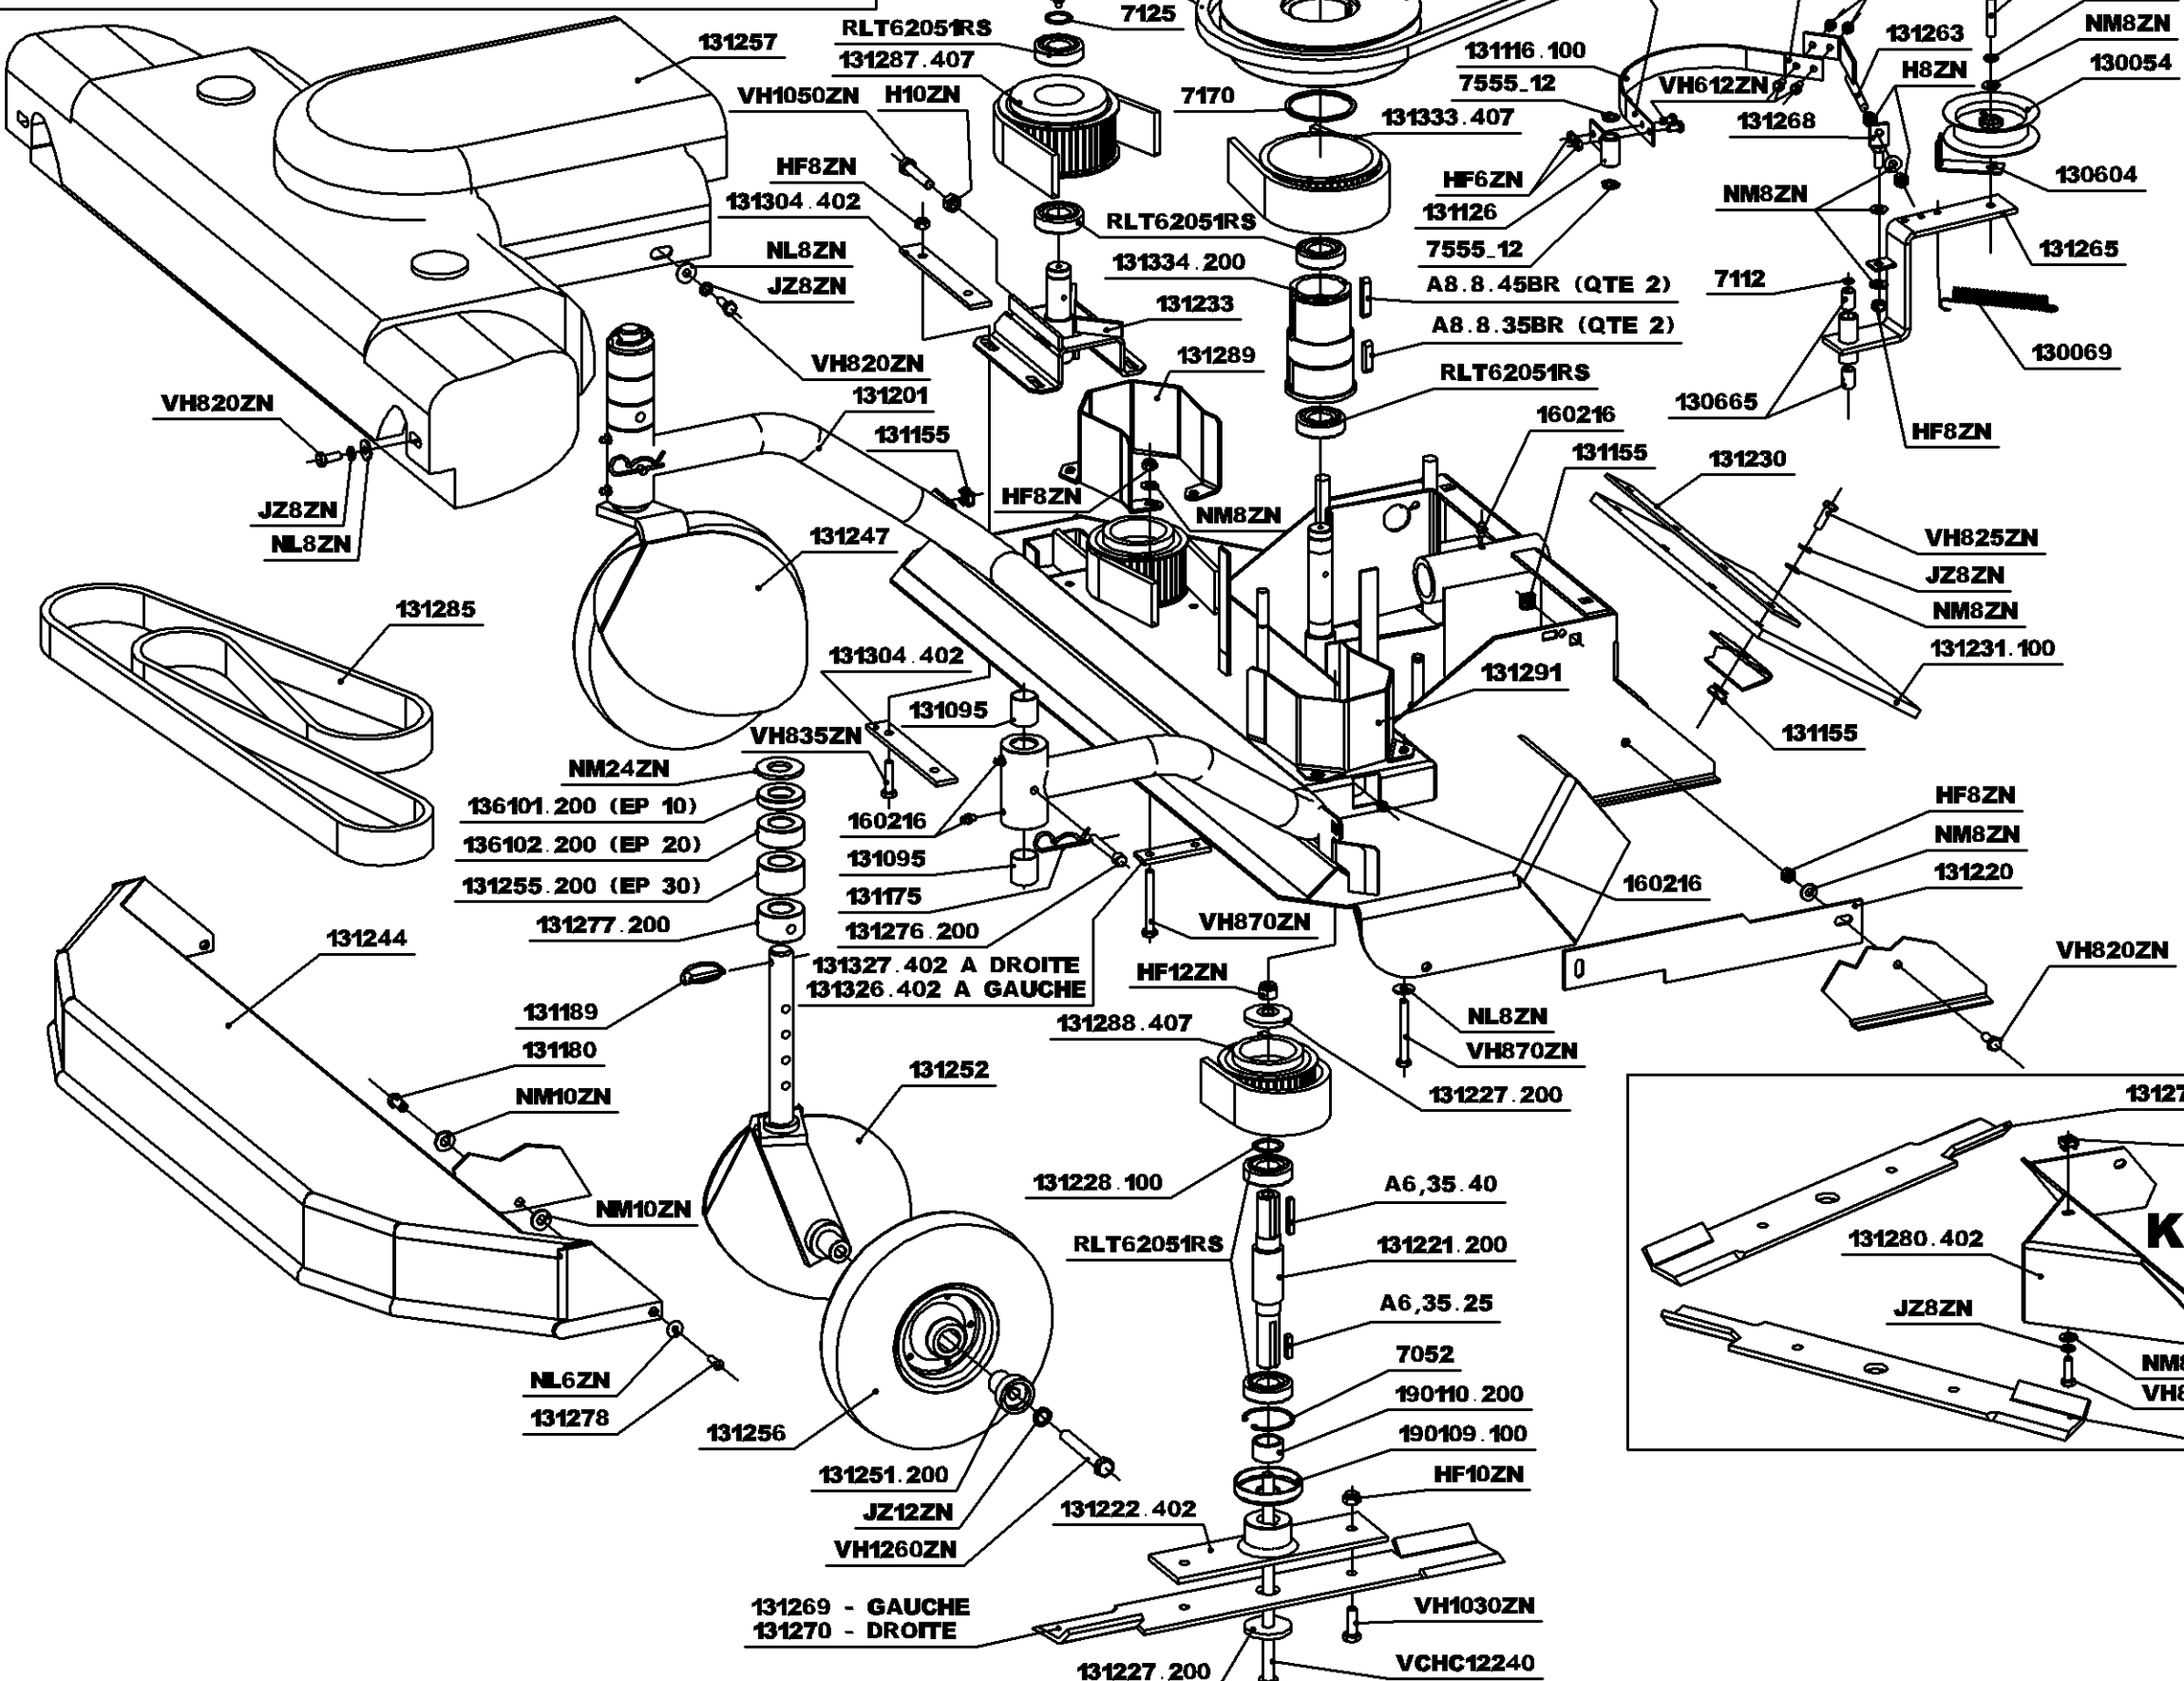

COUPELLE TONTE