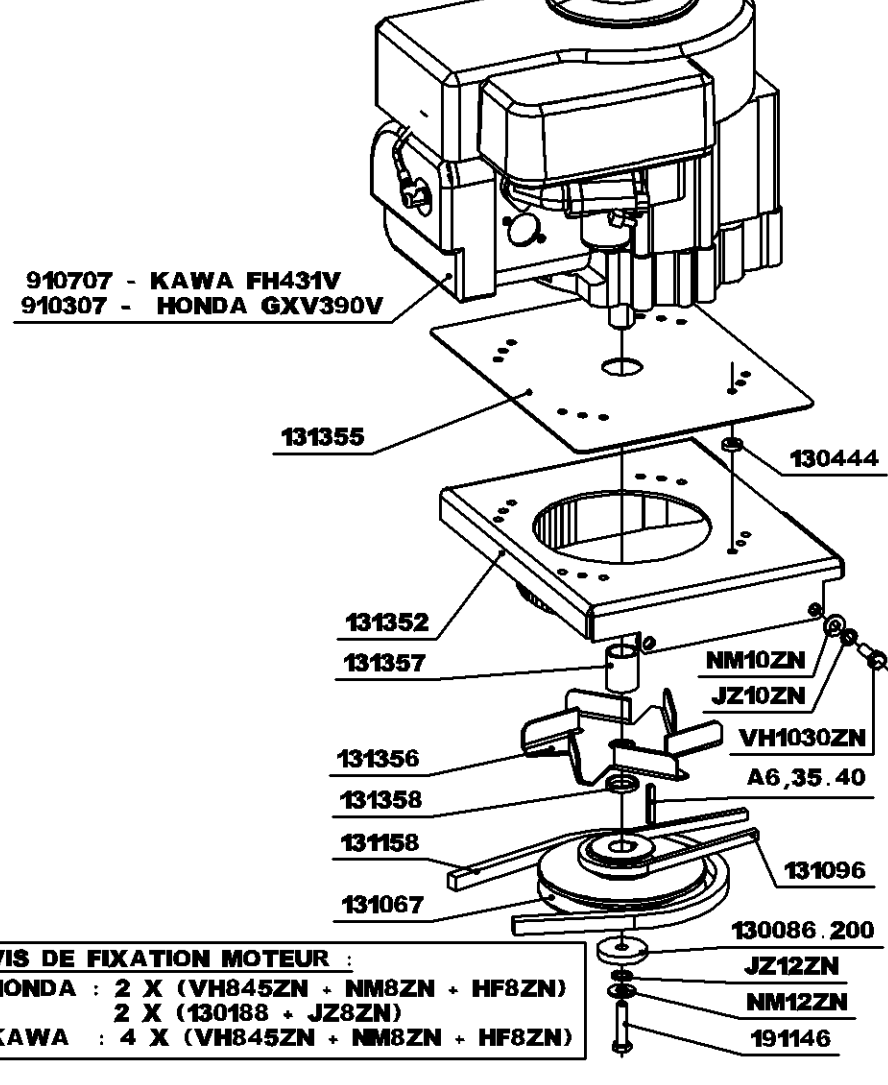

GUIDON

MOTEUR

SUPPORT DIFFERENTIEL

SUPPORT PLATEAU

ECHAPPEMENT

CHASSIS

COUPELLE TONTE

COUPELLE DEBROUSSAILLAGE