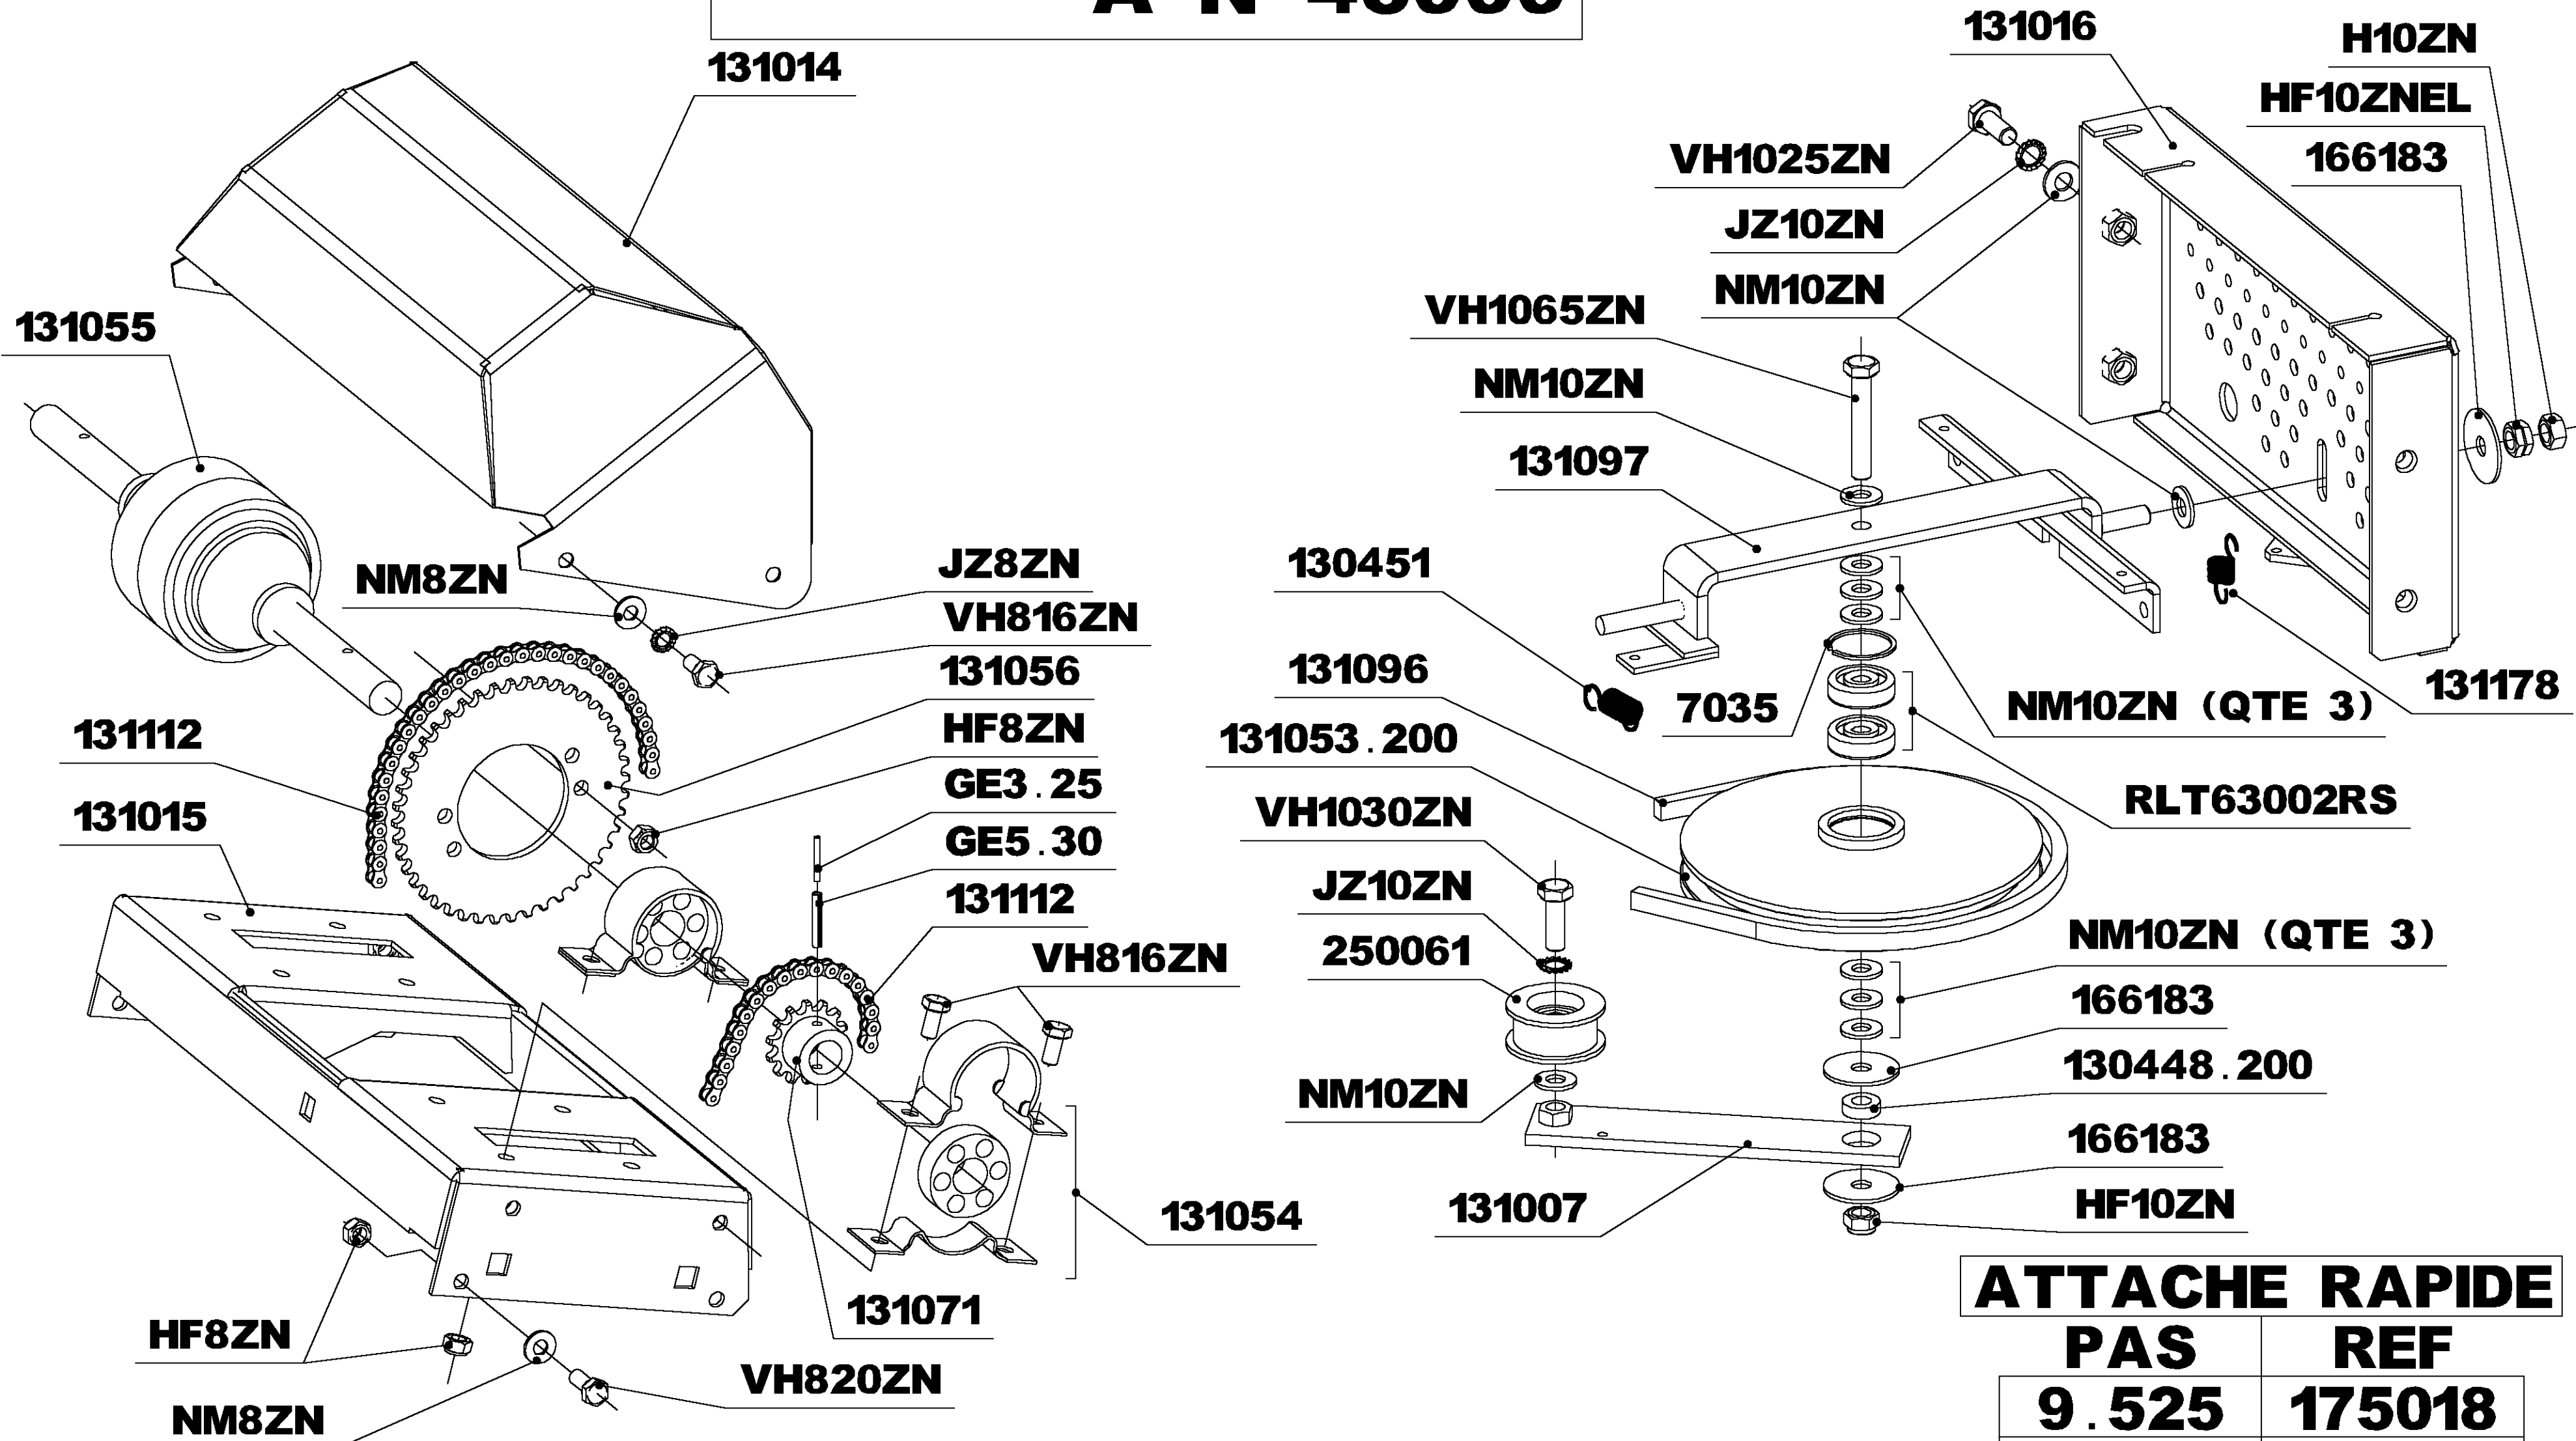

SAMSON

DE N° 43000
A N° 45999

GUIDON

SAMSON

DE N° 43000
A N° 45999

CHASSIS

SAMSON

DE N° 43000 A N° 45999

ARBRE PRIMAIRE

ATTACHE RAPIDE	
PAS	REF
9.525	175018
12.7	130060

ARBRE INTERMEDIAIRE

SAMSON

DE N° 43000
A N° 45999

MOTEUR

- 910707 - KAWA FH431V
- 910307 - HONDA GXV390V
- 131302 - KAWA UNIQUEMENT
- 131303 - KAWA UNIQUEMENT

VIS DE FIXATION MOTEUR :
HONDA : 2 X (VH845ZN + NM8ZN + HF8ZN)
2 X (130188 + JZ8ZN)
KAWA : 4 X (VH840ZN + NM8ZN + HF8ZN)

ARBRE DE ROUES

ATTACHE RAPIDE

PAS	REF
9.525	175018
12.7	130060

- 131121-950X18 PROFIL AGRAIRE DROITE
- 131122-950X18 PROFIL AGRAIRE GAUCHE
- 131292-950X18 PROFIL GAZON
- 169011INC-400X10 INCREVABLE GAUCHE
- 169012INC-400X10 INCREVABLE DROITE

SUPPORT DIFFERENTIEL

SAMSON

DE N° 43000
A N° 45999

SUPPORT PLATEAU

ATTACHE RAPIDE

PAS	REF
9.525	175018
12.7	130060

SAMSON

DE N° 43000
A N° 45999