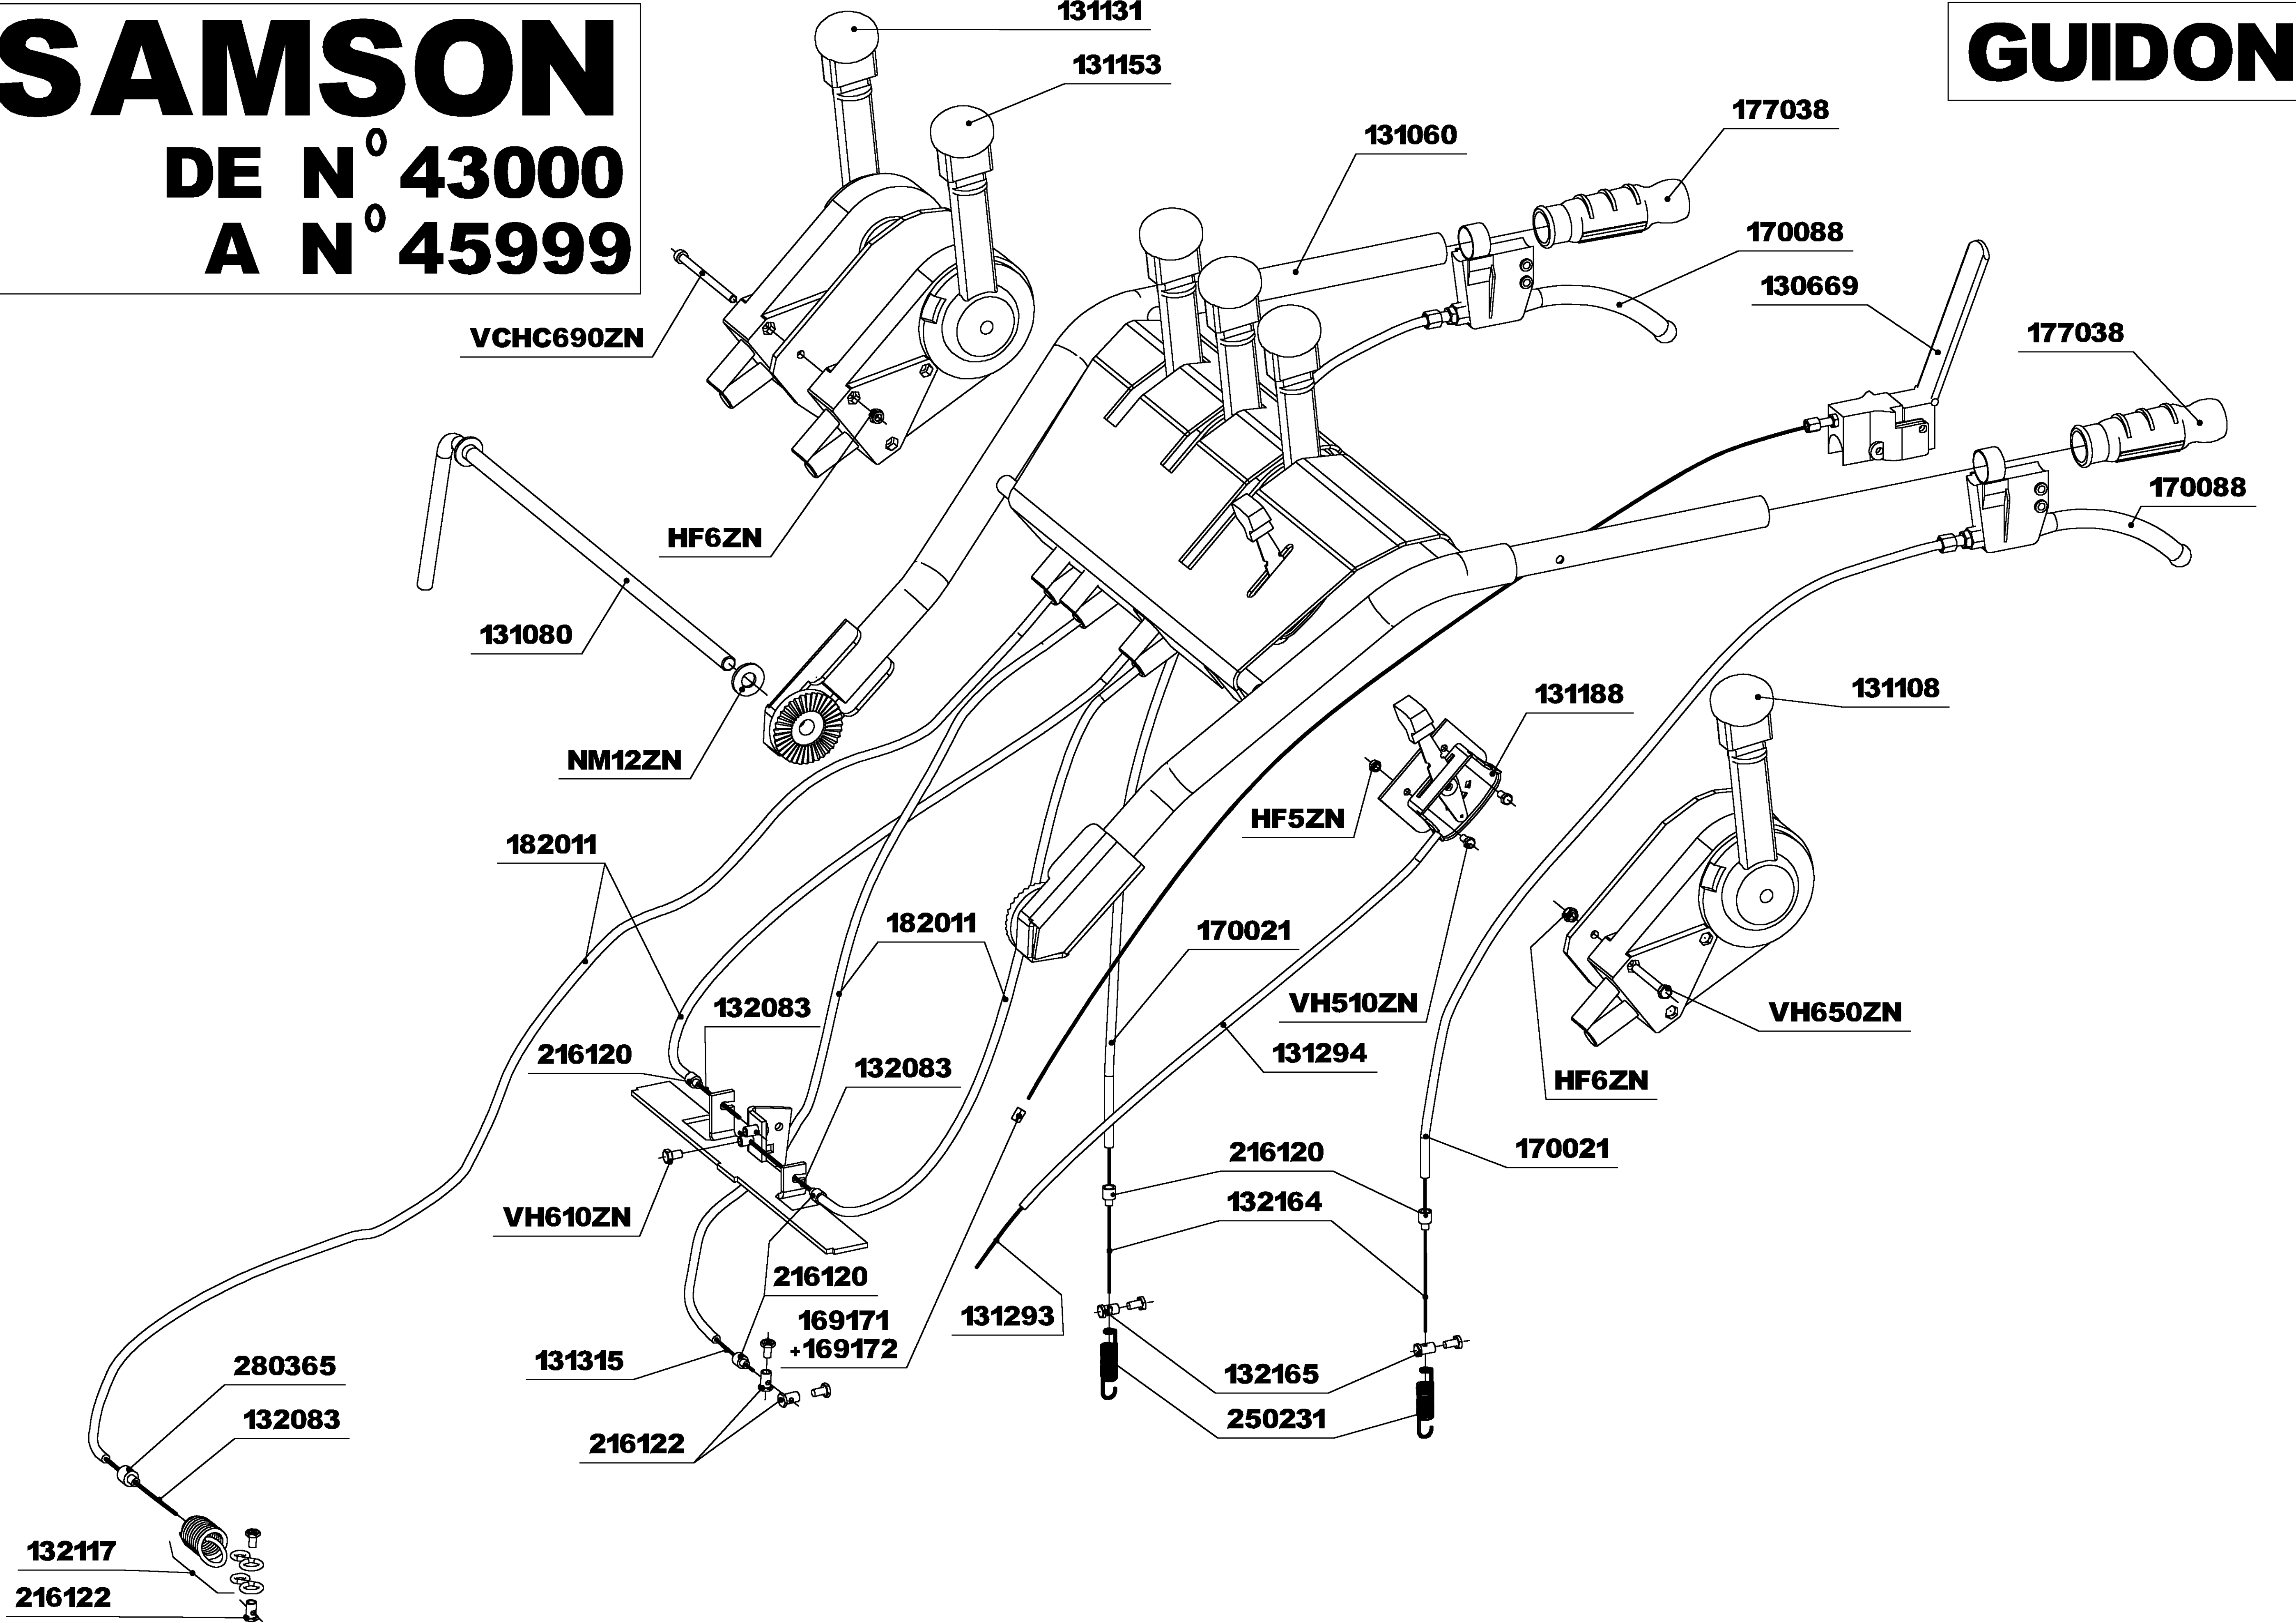

SAMSON

DE N° 43000
A N° 45999

GUIDON

SAMSON

DE N° 43000
A N° 45999

CHASSIS

SAMSON

DE N° 43000 A N° 45999

ARBRE PRIMAIRE

ATTACHE RAPIDE	
PAS	REF
9.525	175018
12.7	130060

ARBRE INTERMEDIAIRE

SAMSON

DE N° 43000
A N° 45999

MOTEUR

- 910707 - KAWA FH431V
- 910307 - HONDA GXV390V
- 131302 - KAWA UNIQUEMENT
- 131303 - KAWA UNIQUEMENT

VIS DE FIXATION MOTEUR :
HONDA : 2 X (VH845ZN + NM8ZN + HF8ZN)
2 X (130188 + JZ8ZN)
KAWA : 4 X (VH840ZN + NM8ZN + HF8ZN)

ARBRE DE ROUES

ATTACHE RAPIDE

PAS	REF
9.525	175018
12.7	130060

- 131121-950X18 PROFIL AGRAIRE DROITE
- 131122-950X18 PROFIL AGRAIRE GAUCHE
- 131292-950X18 PROFIL GAZON
- 169011INC-400X10 INCREVABLE GAUCHE
- 169012INC-400X10 INCREVABLE DROITE

SUPPORT DIFFERENTIEL

SAMSON

DE N° 43000
A N° 45999

SUPPORT PLATEAU

ATTACHE RAPIDE

PAS	REF
9.525	175018
12.7	130060

SAMSON

DE N° 43000
A N° 45999