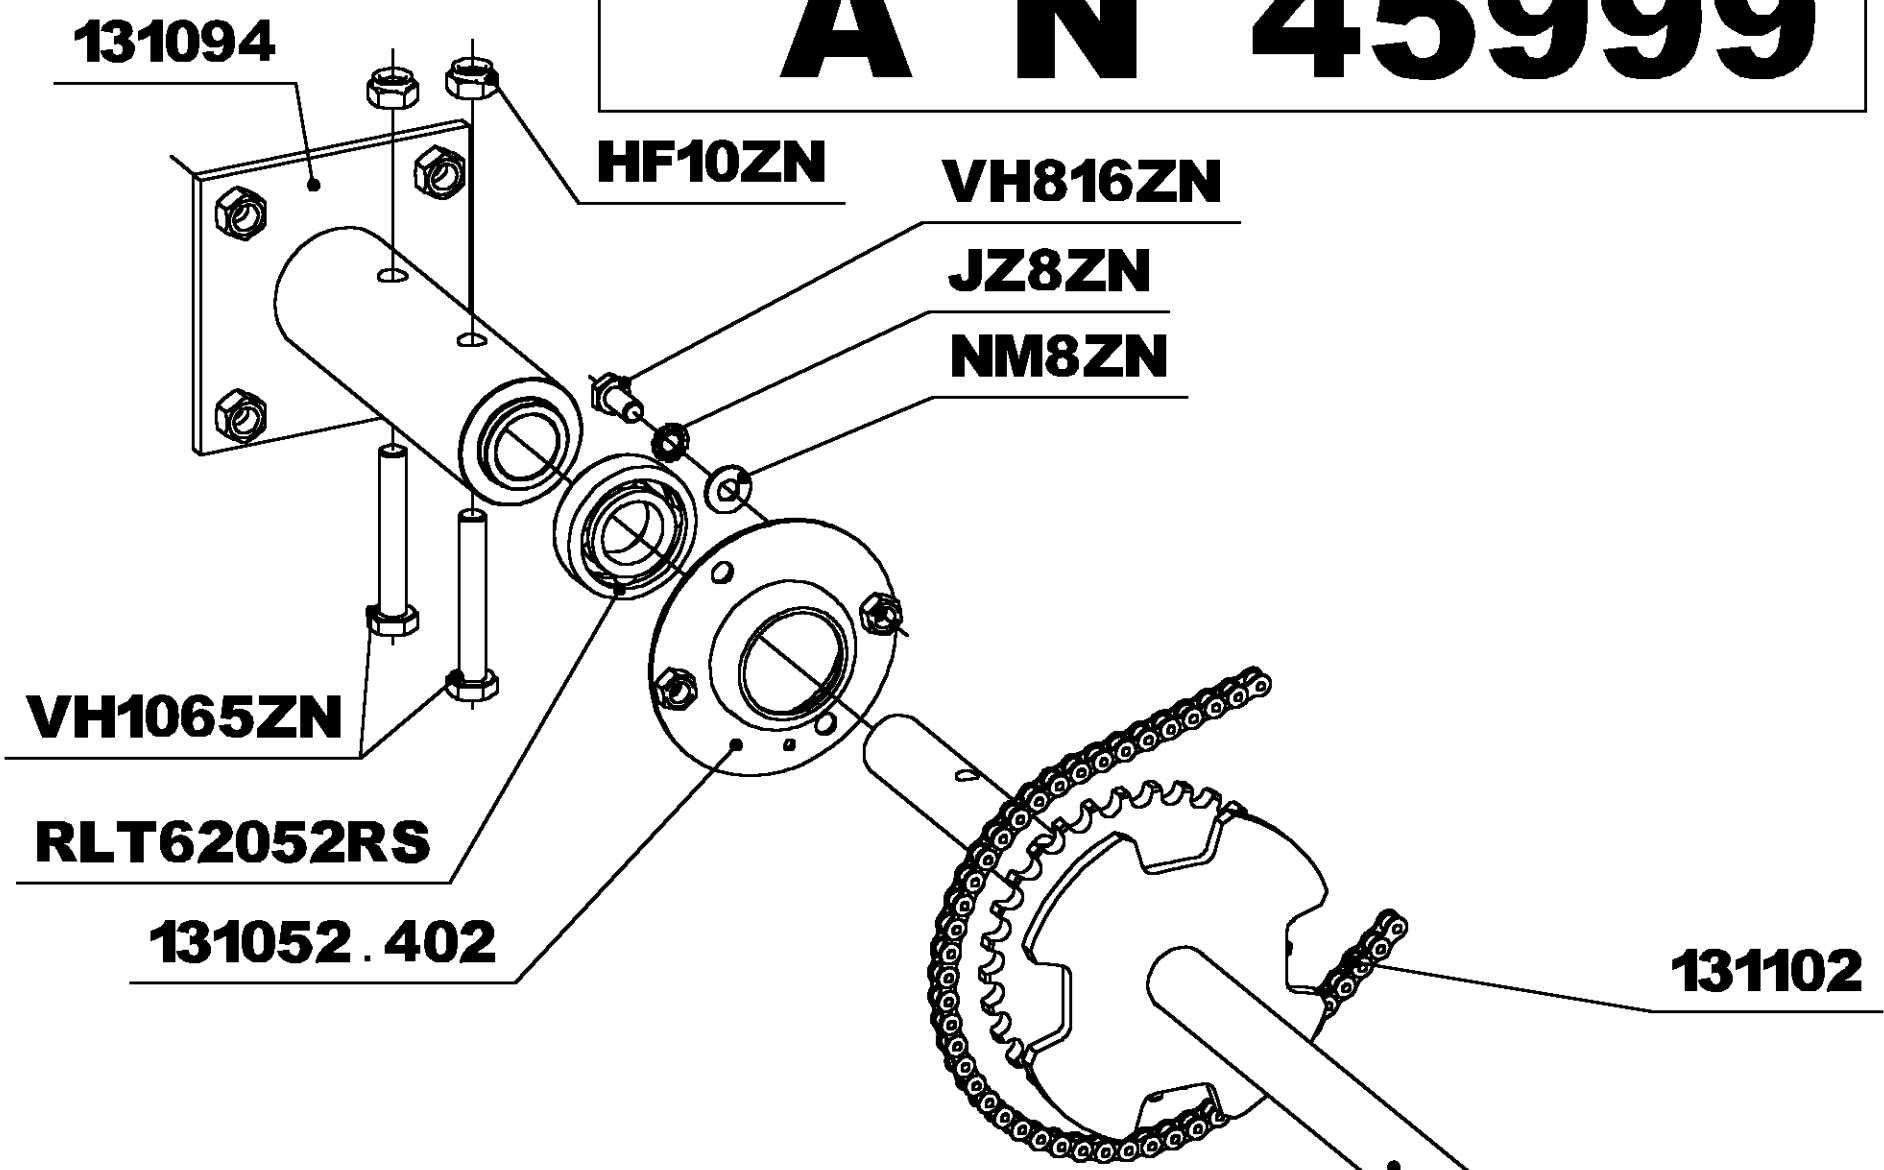

SAMSON

DE N° 43000
A N° 45999

GUIDON

SAMSON

DE N° 43000
A N° 45999

CHASSIS

SAMSON

DE N° 43000 A N° 45999

ARBRE PRIMAIRE

ATTACHE RAPIDE	
PAS	REF
9.525	175018
12.7	130060

ARBRE INTERMEDIAIRE

SAMSON

DE N° 43000
A N° 45999

MOTEUR

- 910707 - KAWA FH431V
- 910307 - HONDA GXV390V
- 131302 - KAWA UNIQUEMENT
- 131303 - KAWA UNIQUEMENT

VIS DE FIXATION MOTEUR :
HONDA : 2 X (VH845ZN + NM8ZN + HF8ZN)
2 X (130188 + JZ8ZN)
KAWA : 4 X (VH840ZN + NM8ZN + HF8ZN)

ARBRE DE ROUES

ATTACHE RAPIDE

PAS	REF
9.525	175018
12.7	130060

- 131121-950X18 PROFIL AGRAIRE DROITE
- 131122-950X18 PROFIL AGRAIRE GAUCHE
- 131292-950X18 PROFIL GAZON
- 169011INC-400X10 INCREVABLE GAUCHE
- 169012INC-400X10 INCREVABLE DROITE

SUPPORT DIFFERENTIEL

SAMSON

DE N° 43000
A N° 45999

SUPPORT PLATEAU

ATTACHE RAPIDE

PAS	REF
9.525	175018
12.7	130060

SAMSON

DE N° 43000
A N° 45999