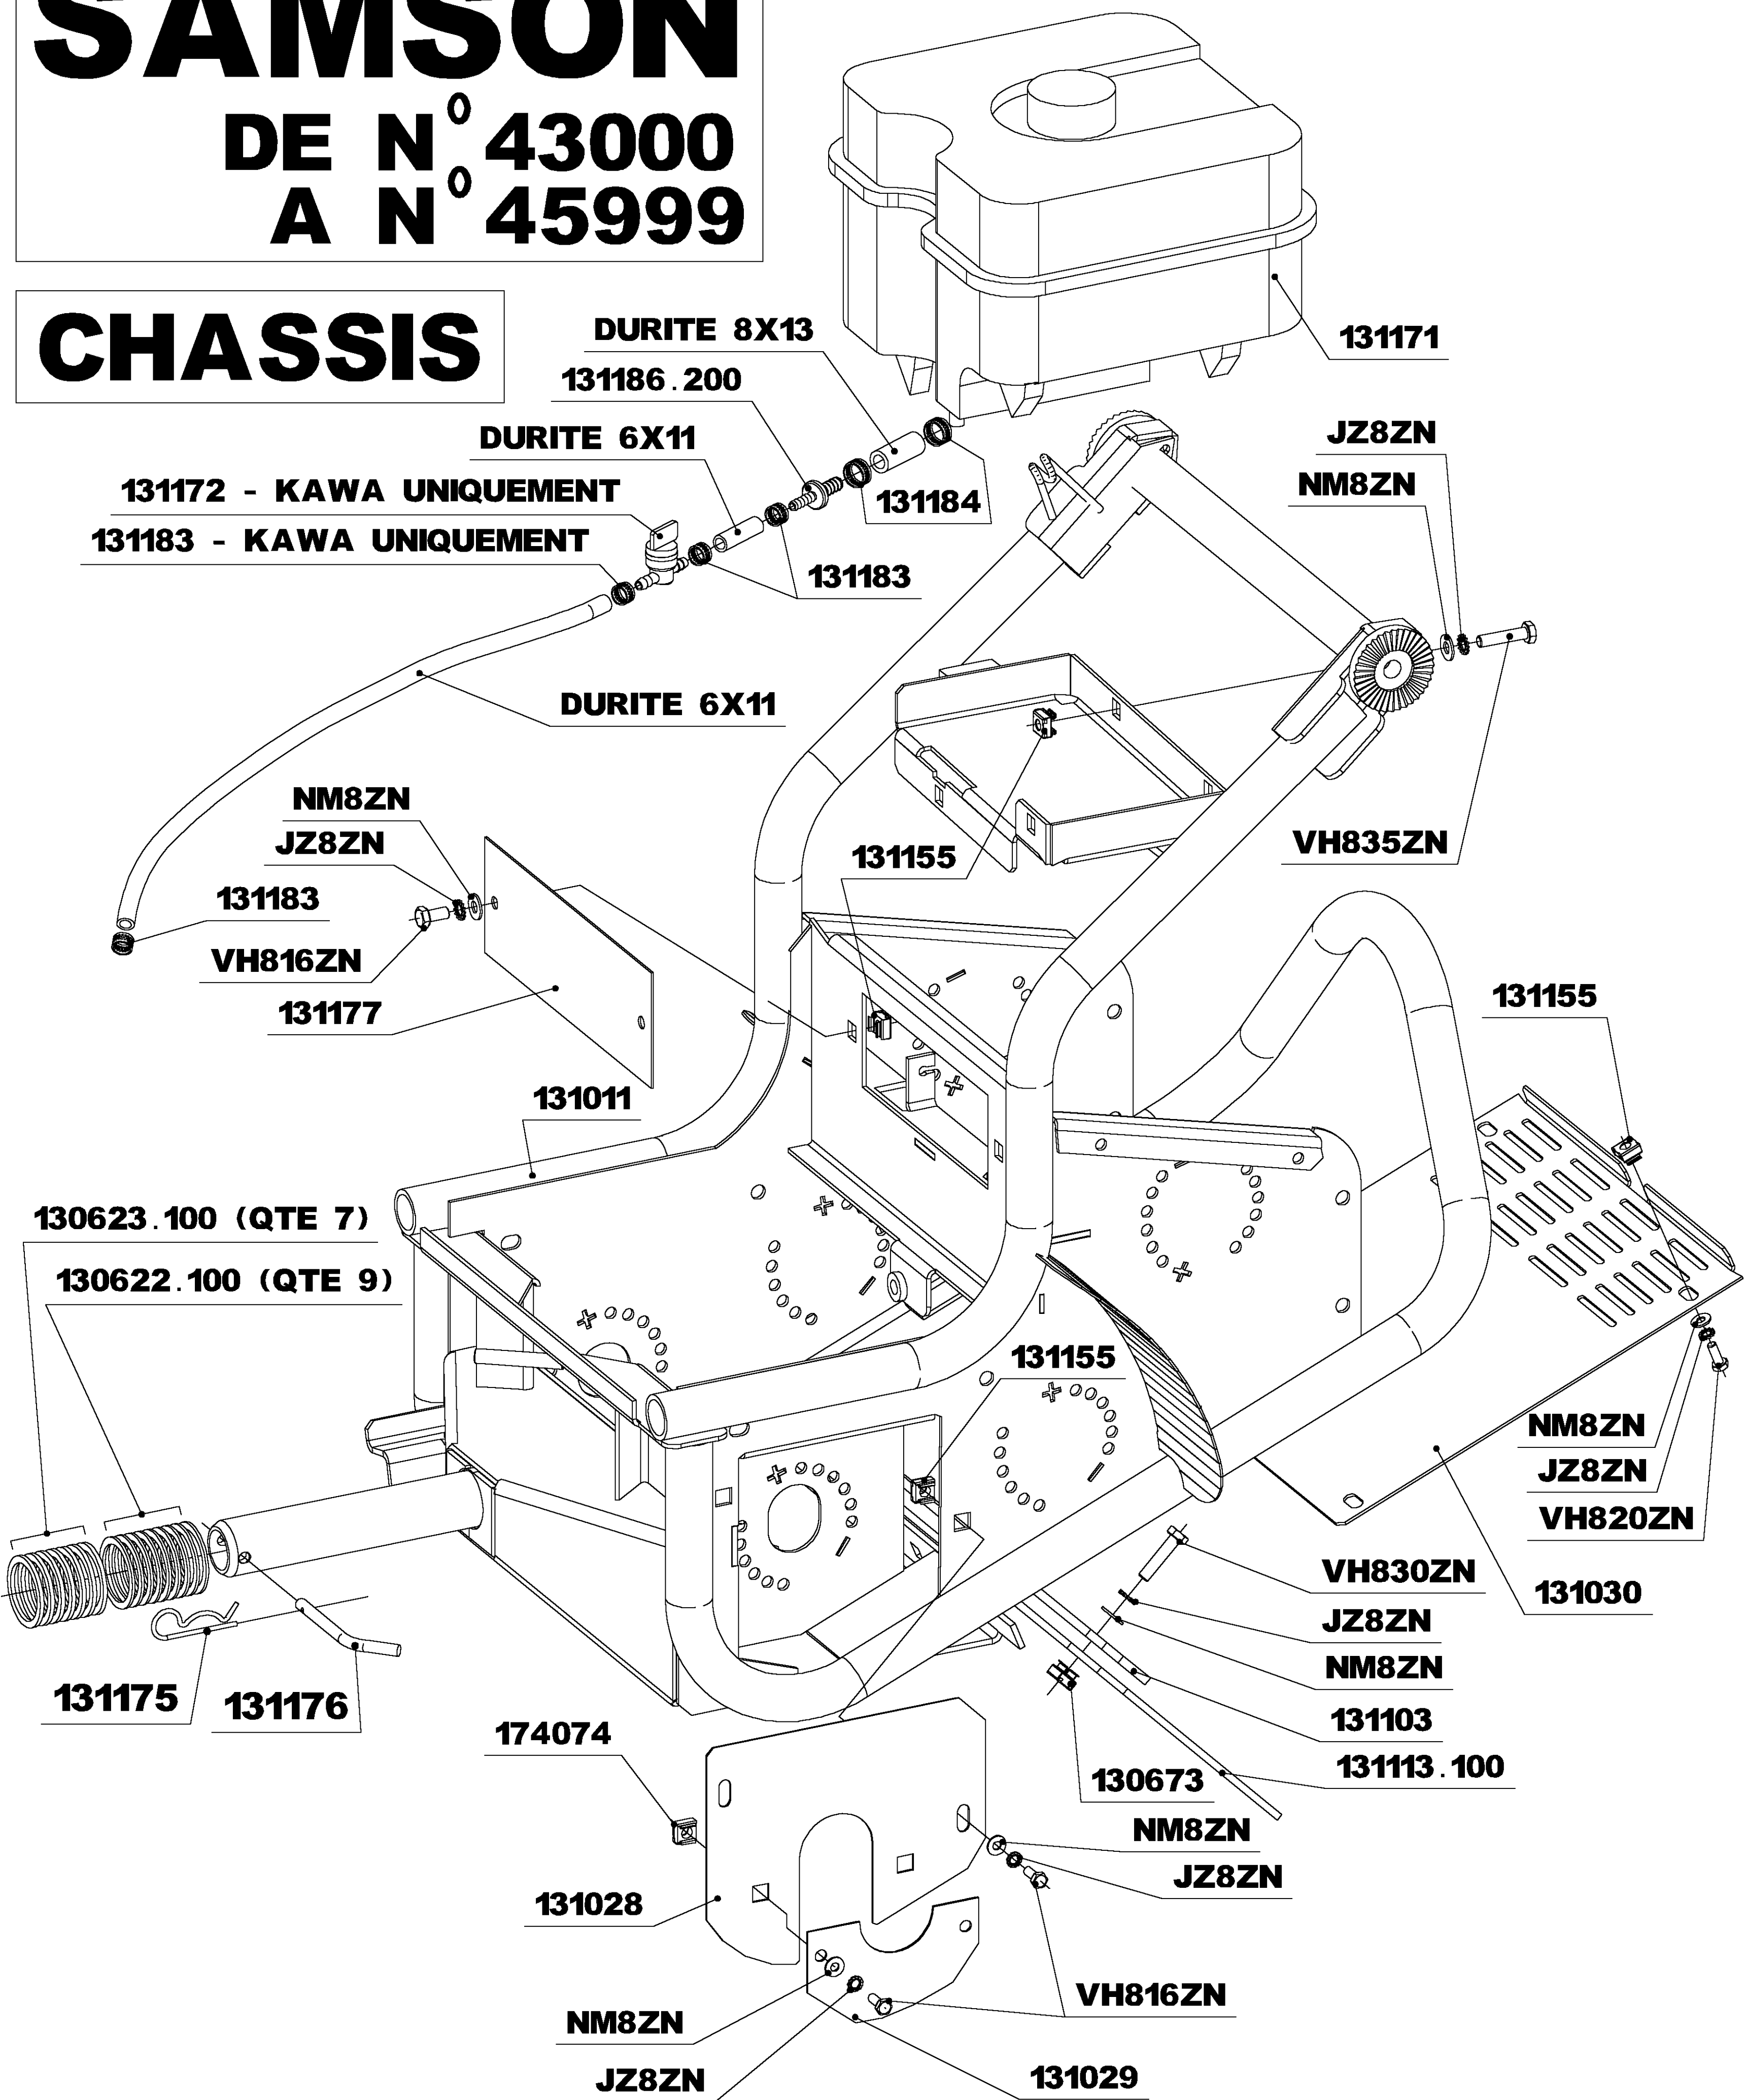

SAMSON

DE N° 43000
A N° 45999

GUIDON

SAMSON

DE N° 43000
A N° 45999

CHASSIS

SAMSON

DE N° 43000 A N° 45999

ARBRE PRIMAIRE

ATTACHE RAPIDE	
PAS	REF
9.525	175018
12.7	130060

ARBRE INTERMEDIAIRE

SAMSON

DE N° 43000
A N° 45999

MOTEUR

- 910707 - KAWA FH431V
- 910307 - HONDA GXV390V
- 131302 - KAWA UNIQUEMENT
- 131303 - KAWA UNIQUEMENT

VIS DE FIXATION MOTEUR :
HONDA : 2 X (VH845ZN + NM8ZN + HF8ZN)
2 X (130188 + JZ8ZN)
KAWA : 4 X (VH840ZN + NM8ZN + HF8ZN)

ARBRE DE ROUES

ATTACHE RAPIDE

PAS	REF
9.525	175018
12.7	130060

- 131121-950X18 PROFIL AGRAIRE DROITE
- 131122-950X18 PROFIL AGRAIRE GAUCHE
- 131292-950X18 PROFIL GAZON
- 169011INC-400X10 INCREVABLE GAUCHE
- 169012INC-400X10 INCREVABLE DROITE

SUPPORT DIFFERENTIEL

SAMSON

DE N° 43000
A N° 45999

SUPPORT PLATEAU

ATTACHE RAPIDE

PAS	REF
9.525	175018
12.7	130060

SAMSON

DE N° 43000
A N° 45999