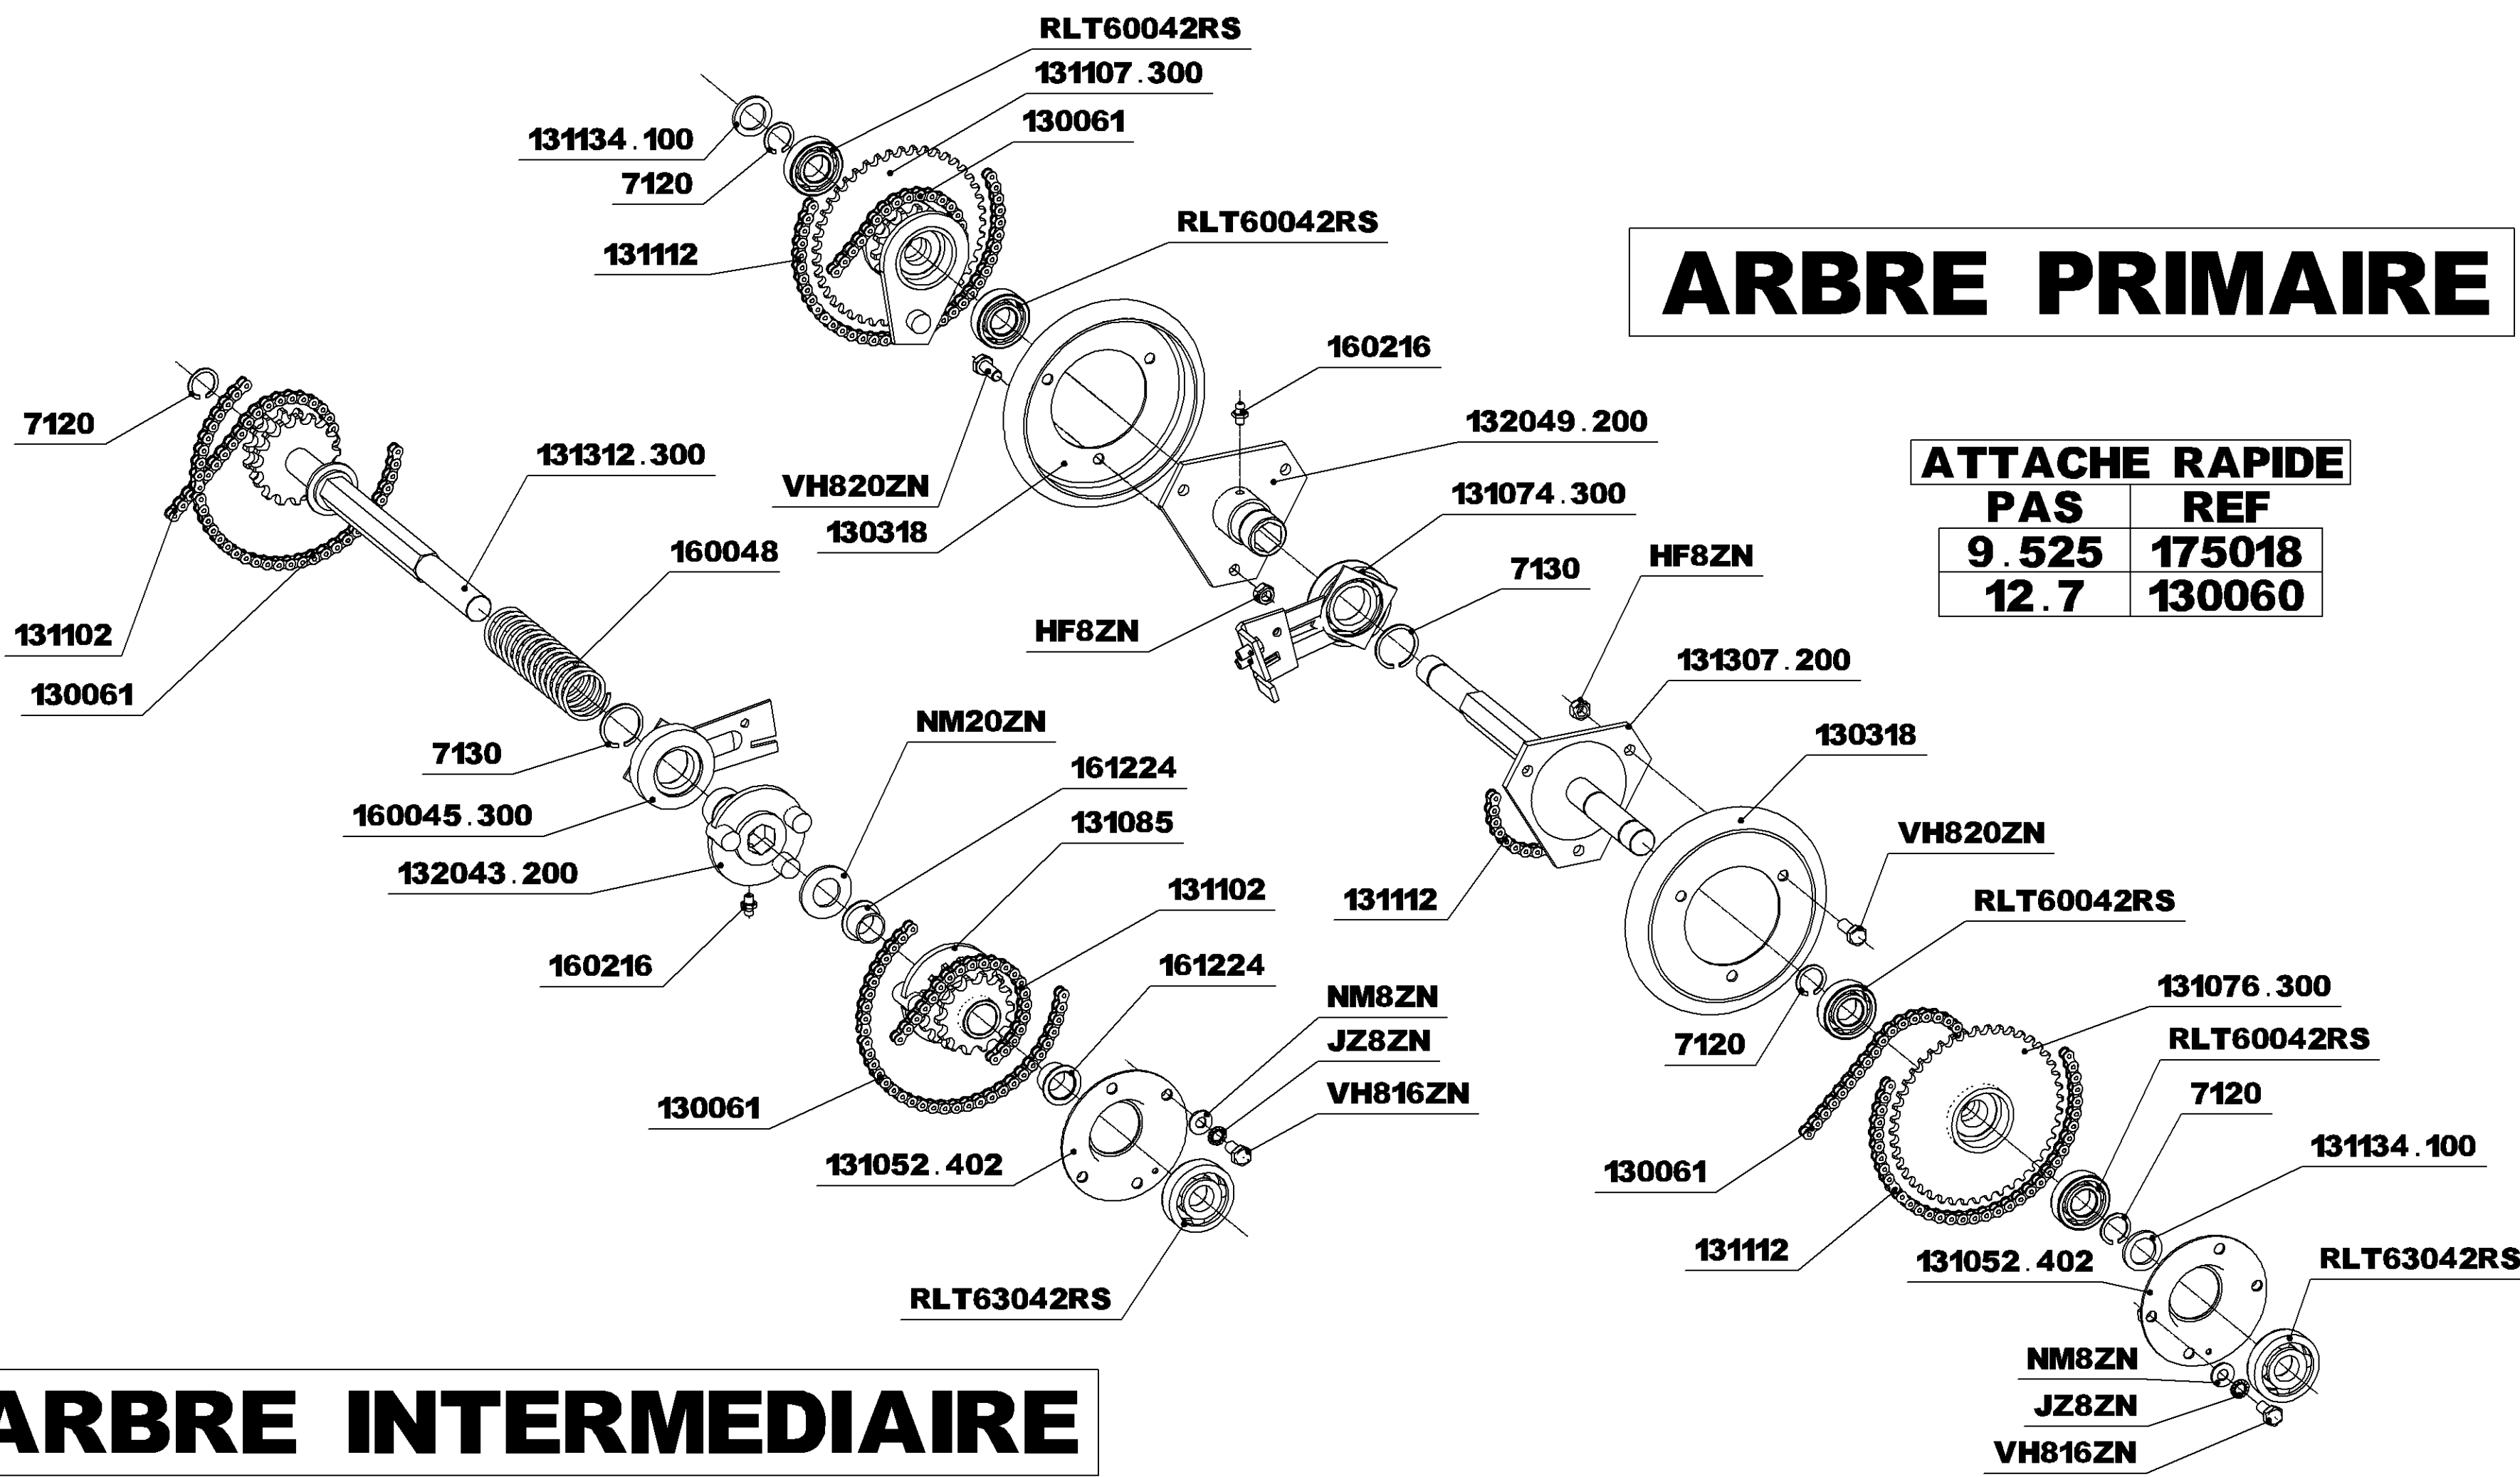

SAMSON

DE N° 43000
A N° 45999

GUIDON

SAMSON

DE N° 43000
A N° 45999

CHASSIS

SAMSON

DE N° 43000 A N° 45999

ARBRE PRIMAIRE

ATTACHE RAPIDE	
PAS	REF
9.525	175018
12.7	130060

ARBRE INTERMEDIAIRE

SAMSON

DE N° 43000
A N° 45999

MOTEUR

- 910707 - KAWA FH431V
- 910307 - HONDA GXV390V
- 131302 - KAWA UNIQUEMENT
- 131303 - KAWA UNIQUEMENT

VIS DE FIXATION MOTEUR :
HONDA : 2 X (VH845ZN + NM8ZN + HF8ZN)
2 X (130188 + JZ8ZN)
KAWA : 4 X (VH840ZN + NM8ZN + HF8ZN)

ARBRE DE ROUES

ATTACHE RAPIDE

PAS	REF
9.525	175018
12.7	130060

- 131121-950X18 PROFIL AGRAIRE DROITE
- 131122-950X18 PROFIL AGRAIRE GAUCHE
- 131292-950X18 PROFIL GAZON
- 169011INC-400X10 INCREVABLE GAUCHE
- 169012INC-400X10 INCREVABLE DROITE

SUPPORT DIFFERENTIEL

SAMSON

DE N° 43000
A N° 45999

SUPPORT PLATEAU

ATTACHE RAPIDE

PAS	REF
9.525	175018
12.7	130060

SAMSON

DE N° 43000
A N° 45999