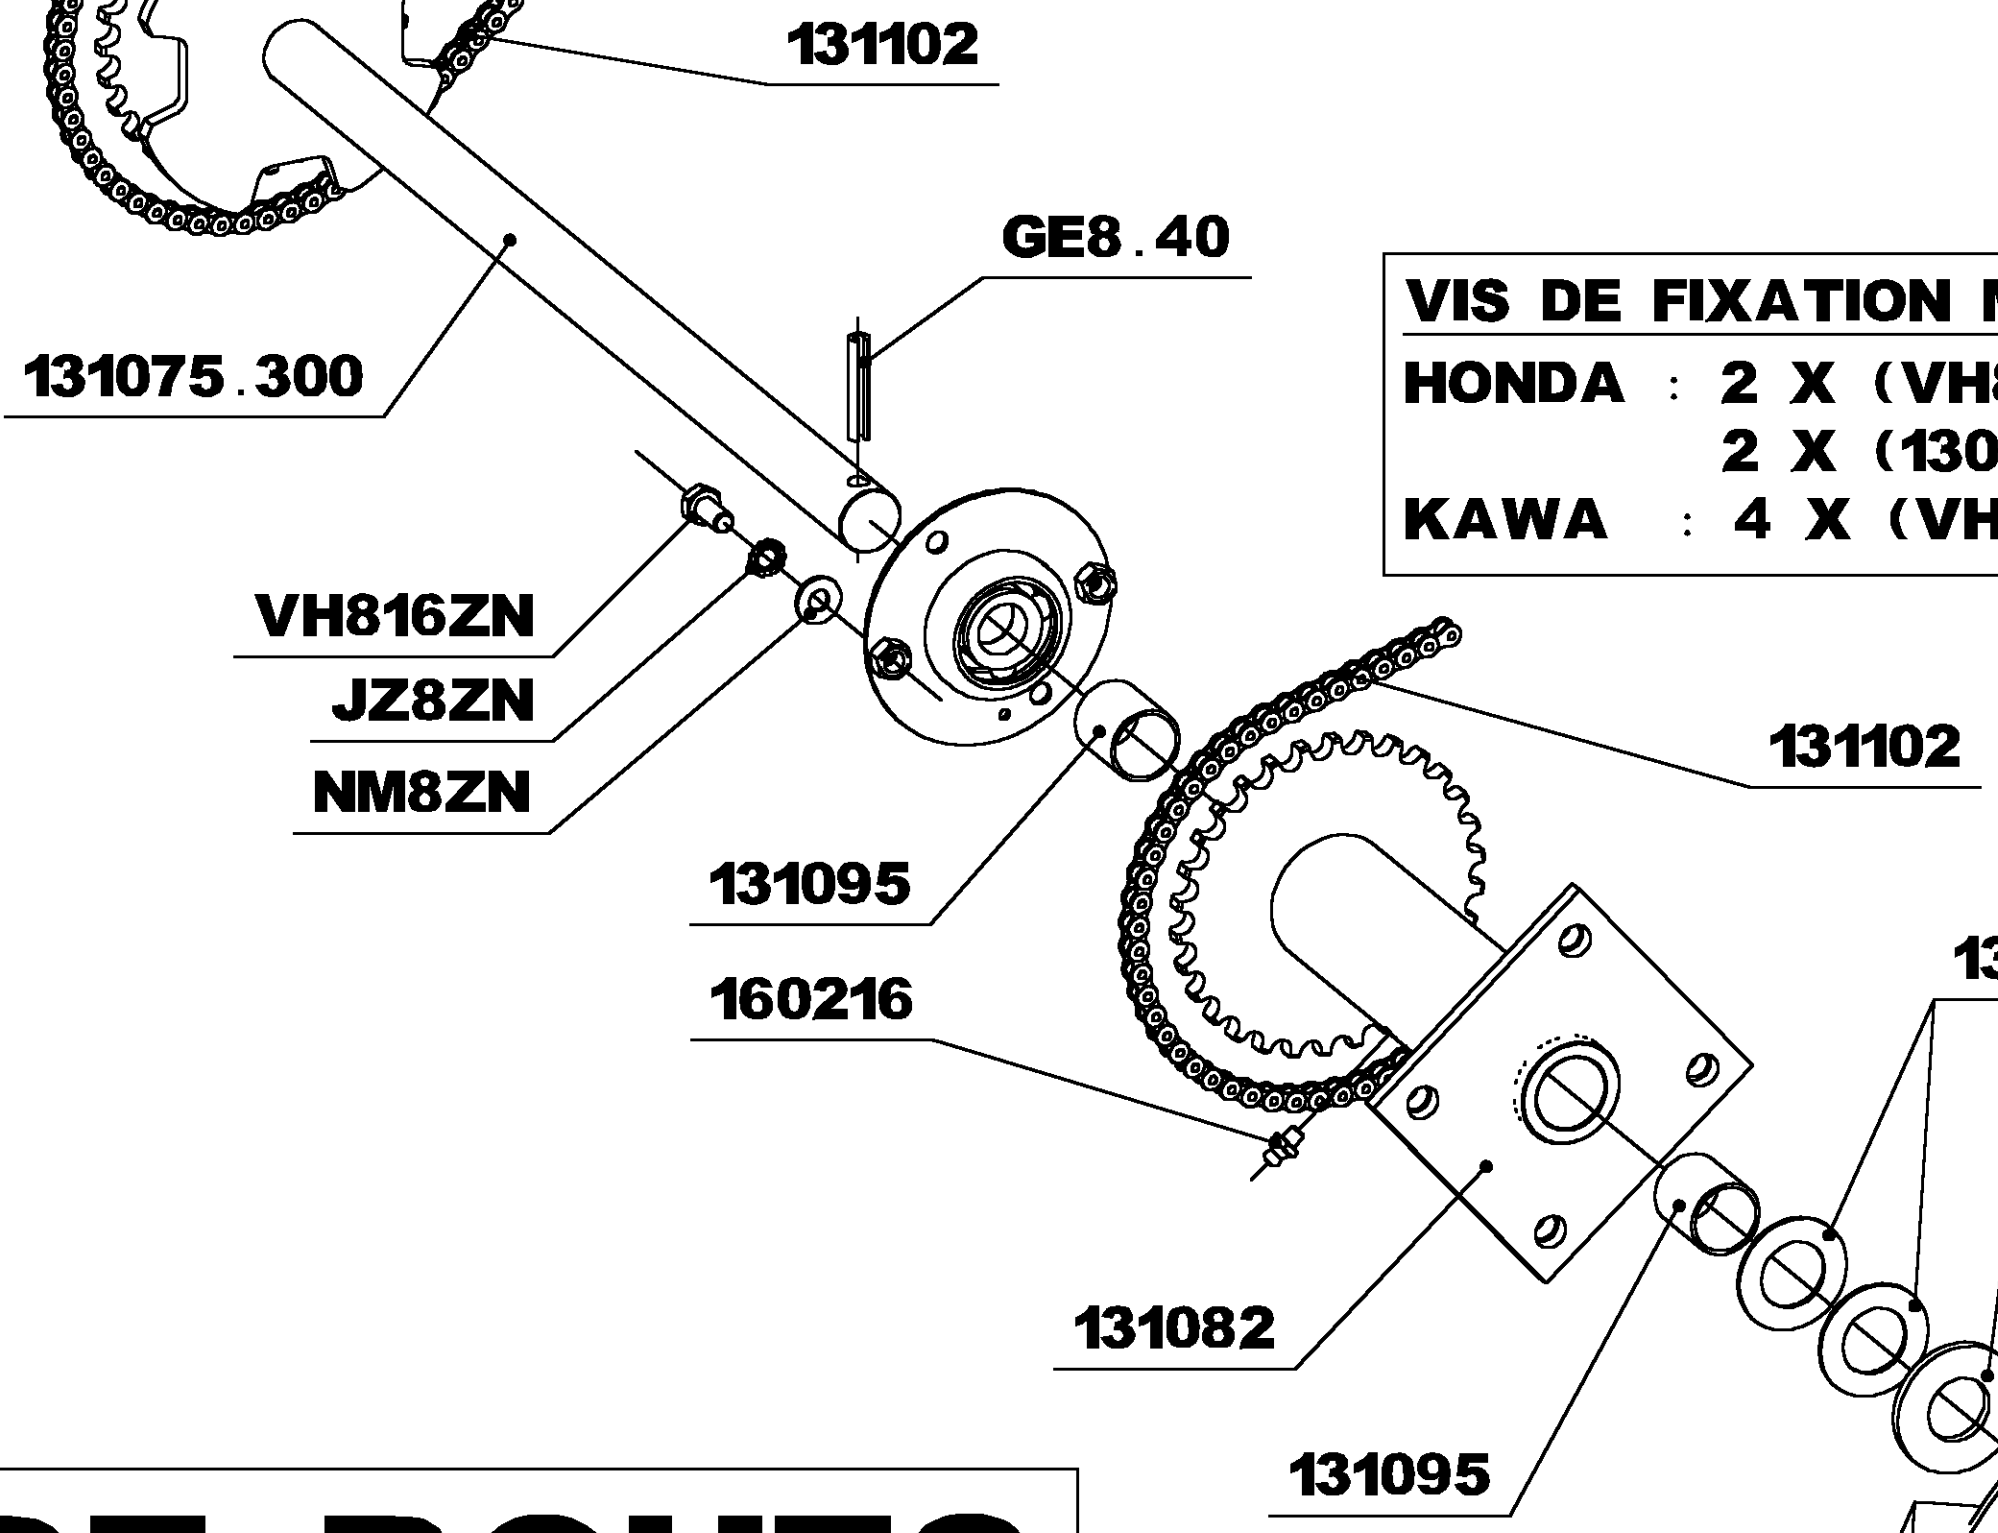

SAMSON

DE N° 43000
A N° 45999

GUIDON

SAMSON

DE N° 43000
A N° 45999

CHASSIS

SAMSON

DE N° 43000 A N° 45999

ARBRE PRIMAIRE

ATTACHE RAPIDE	
PAS	REF
9.525	175018
12.7	130060

ARBRE INTERMEDIAIRE

SAMSON

DE N° 43000
A N° 45999

MOTEUR

- 910707 - KAWA FH431V
- 910307 - HONDA GXV390V
- 131302 - KAWA UNIQUEMENT
- 131303 - KAWA UNIQUEMENT

VIS DE FIXATION MOTEUR :
HONDA : 2 X (VH845ZN + NM8ZN + HF8ZN)
2 X (130188 + JZ8ZN)
KAWA : 4 X (VH840ZN + NM8ZN + HF8ZN)

ARBRE DE ROUES

ATTACHE RAPIDE

PAS	REF
9.525	175018
12.7	130060

- 131121-950X18 PROFIL AGRAIRE DROITE
- 131122-950X18 PROFIL AGRAIRE GAUCHE
- 131292-950X18 PROFIL GAZON
- 169011INC-400X10 INCREVABLE GAUCHE
- 169012INC-400X10 INCREVABLE DROITE

SUPPORT DIFFERENTIEL

SAMSON

DE N° 43000
A N° 45999

SUPPORT PLATEAU

ATTACHE RAPIDE

PAS	REF
9.525	175018
12.7	130060

SAMSON

DE N° 43000
A N° 45999