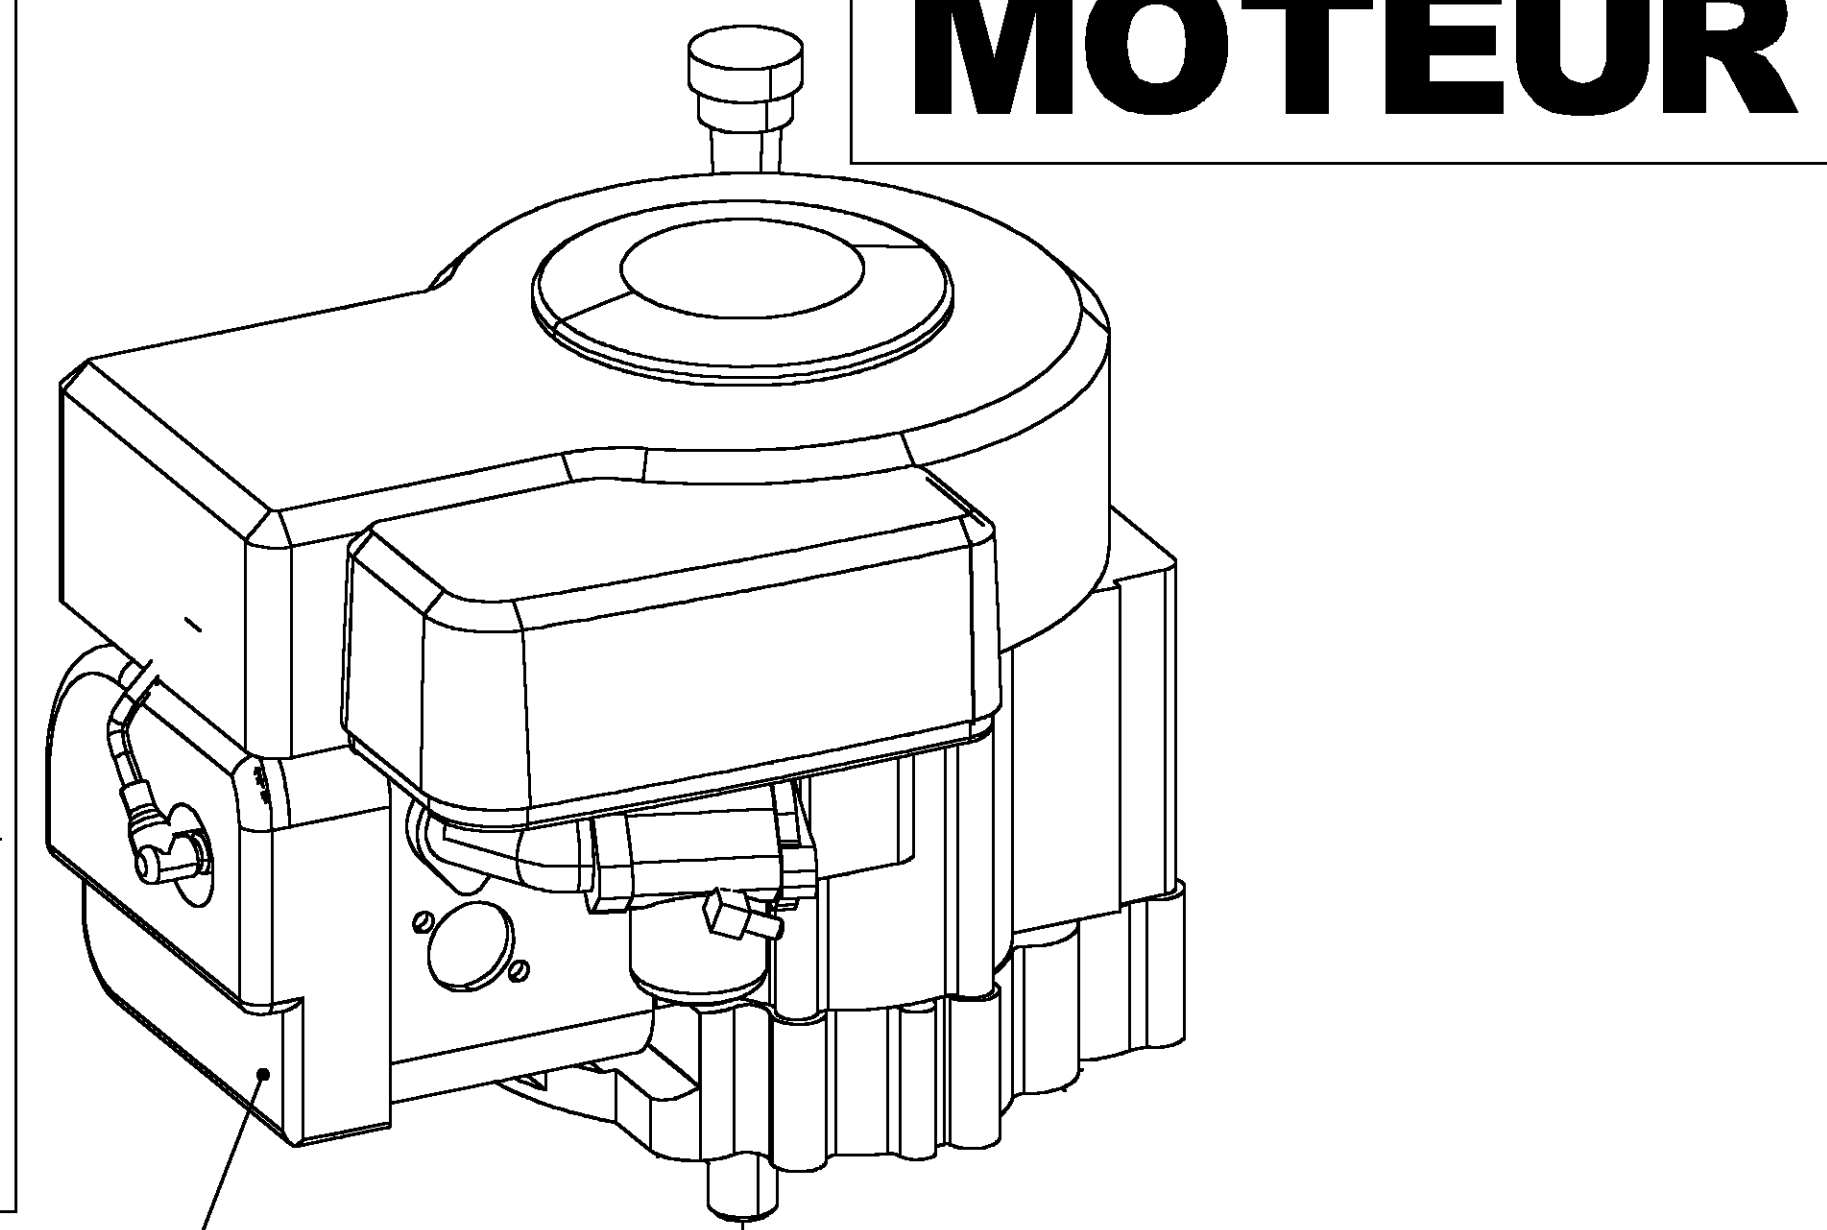

SAMSON

DE N° 43000
A N° 45999

GUIDON

SAMSON

DE N° 43000
A N° 45999

CHASSIS

SAMSON

DE N° 43000 A N° 45999

ARBRE PRIMAIRE

ATTACHE RAPIDE	
PAS	REF
9.525	175018
12.7	130060

ARBRE INTERMEDIAIRE

SAMSON

DE N° 43000
A N° 45999

MOTEUR

- 910707 - KAWA FH431V
- 910307 - HONDA GXV390V
- 131302 - KAWA UNIQUEMENT
- 131303 - KAWA UNIQUEMENT

VIS DE FIXATION MOTEUR :
HONDA : 2 X (VH845ZN + NM8ZN + HF8ZN)
2 X (130188 + JZ8ZN)
KAWA : 4 X (VH840ZN + NM8ZN + HF8ZN)

ARBRE DE ROUES

ATTACHE RAPIDE

PAS	REF
9.525	175018
12.7	130060

- 131121-950X18 PROFIL AGRAIRE DROITE
- 131122-950X18 PROFIL AGRAIRE GAUCHE
- 131292-950X18 PROFIL GAZON
- 169011INC-400X10 INCREVABLE GAUCHE
- 169012INC-400X10 INCREVABLE DROITE

SUPPORT DIFFERENTIEL

SAMSON

DE N° 43000
A N° 45999

SUPPORT PLATEAU

ATTACHE RAPIDE

PAS	REF
9.525	175018
12.7	130060

SAMSON

DE N° 43000
A N° 45999