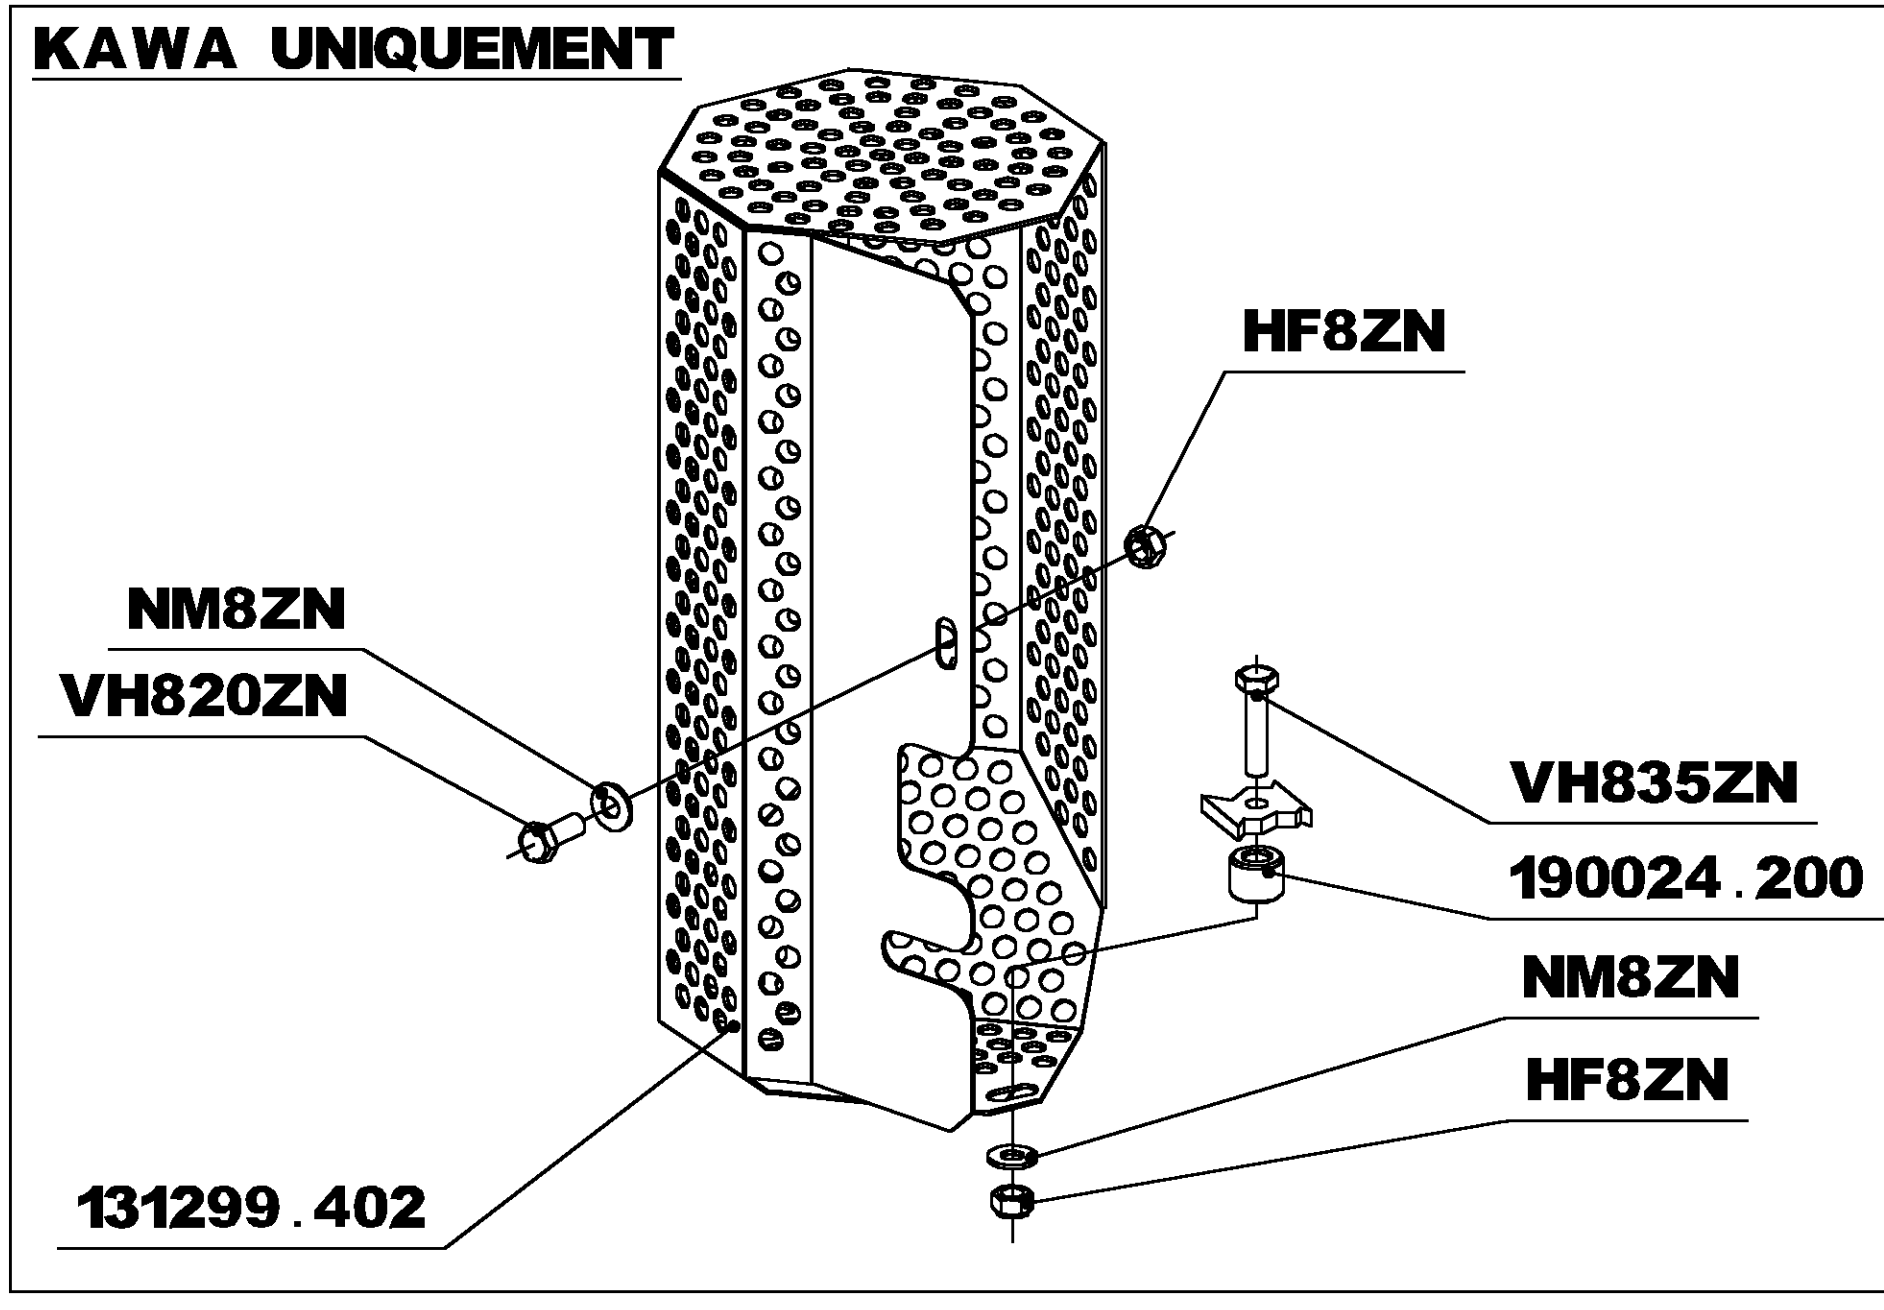

SAMSON

DE N° 43000
A N° 45999

GUIDON

SAMSON

DE N° 43000
A N° 45999

CHASSIS

SAMSON

DE N° 43000 A N° 45999

ARBRE PRIMAIRE

ATTACHE RAPIDE	
PAS	REF
9.525	175018
12.7	130060

ARBRE INTERMEDIAIRE

SAMSON

DE N° 43000
A N° 45999

MOTEUR

- 910707 - KAWA FH431V
- 910307 - HONDA GXV390V
- 131302 - KAWA UNIQUEMENT
- 131303 - KAWA UNIQUEMENT

VIS DE FIXATION MOTEUR :
HONDA : 2 X (VH845ZN + NM8ZN + HF8ZN)
2 X (130188 + JZ8ZN)
KAWA : 4 X (VH840ZN + NM8ZN + HF8ZN)

ARBRE DE ROUES

ATTACHE RAPIDE

PAS	REF
9.525	175018
12.7	130060

- 131121-950X18 PROFIL AGRAIRE DROITE
- 131122-950X18 PROFIL AGRAIRE GAUCHE
- 131292-950X18 PROFIL GAZON
- 169011INC-400X10 INCREVABLE GAUCHE
- 169012INC-400X10 INCREVABLE DROITE

SUPPORT DIFFERENTIEL

SAMSON

DE N° 43000
A N° 45999

SUPPORT PLATEAU

ATTACHE RAPIDE

PAS	REF
9.525	175018
12.7	130060

SAMSON

DE N° 43000
A N° 45999