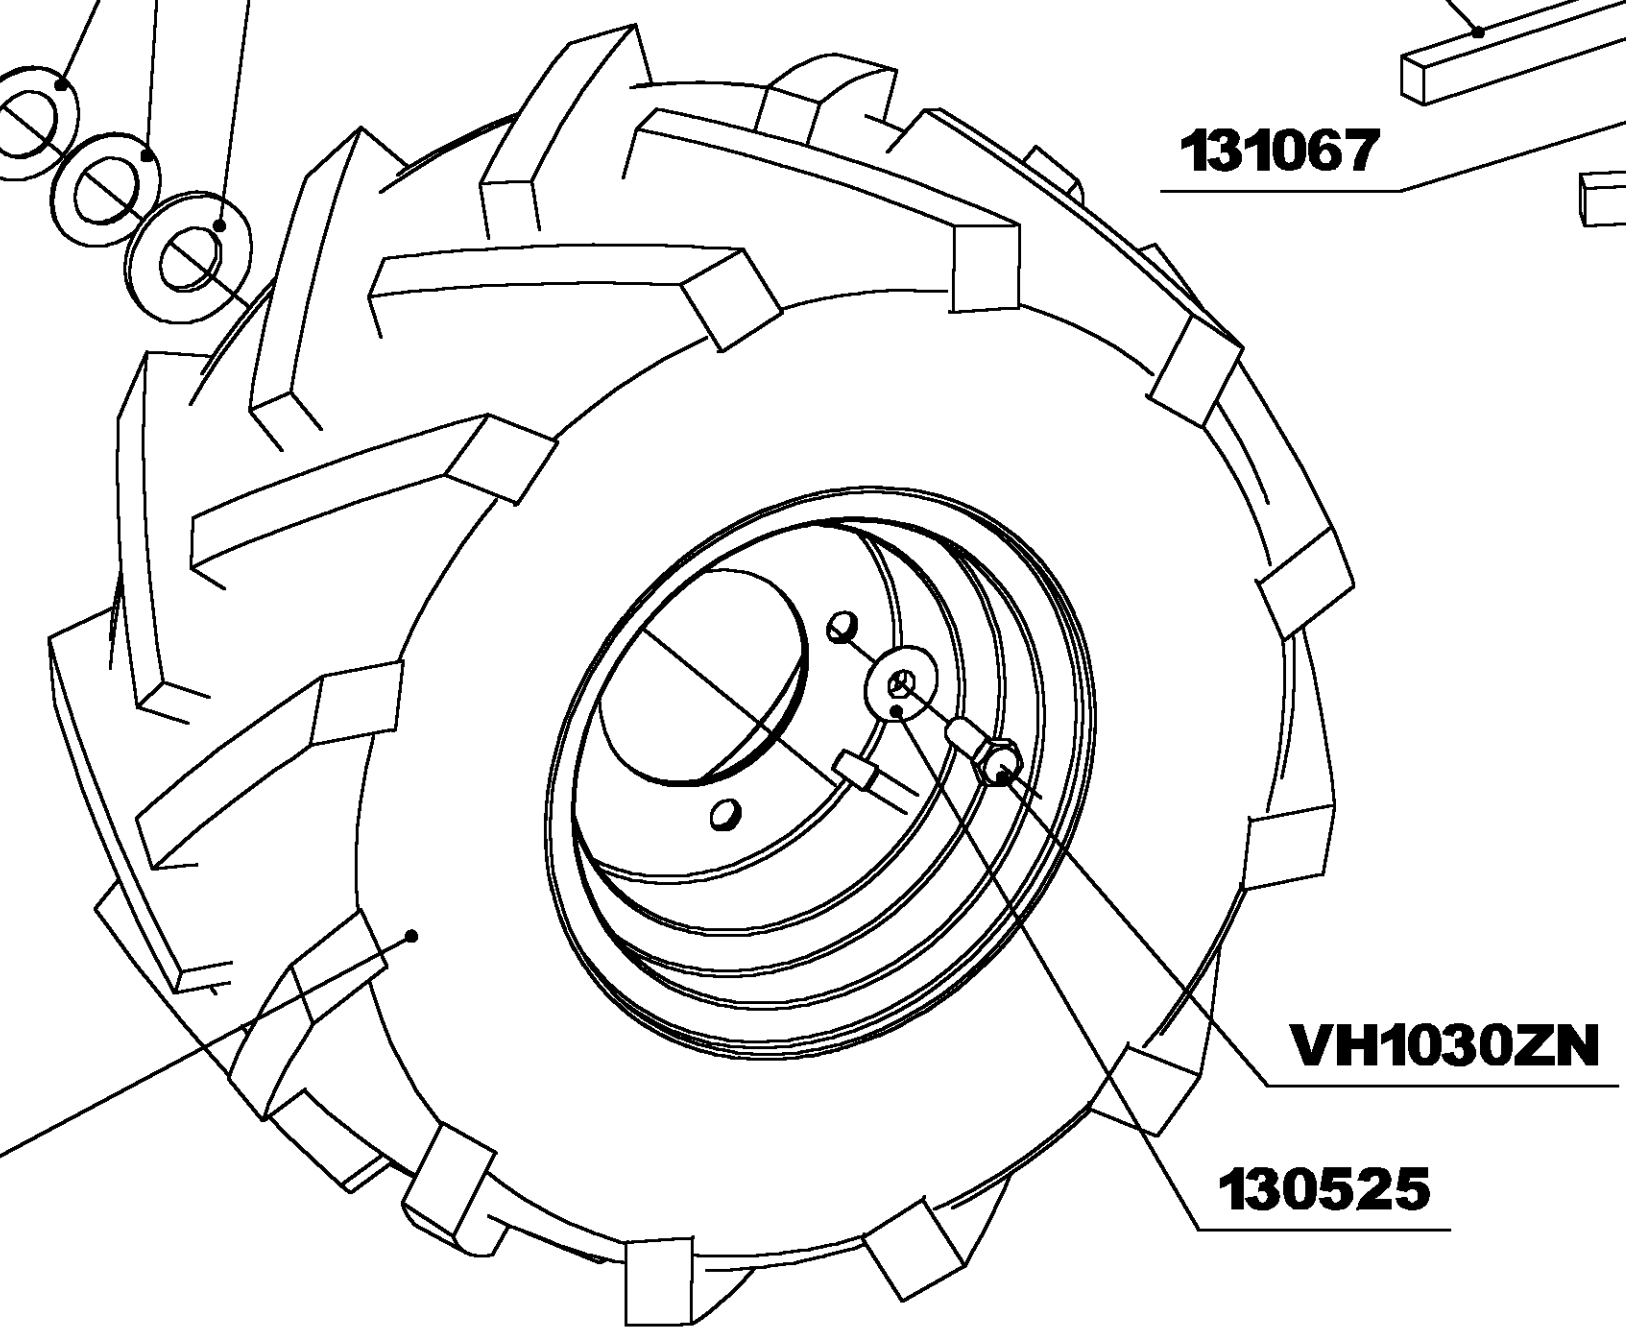

SAMSON

DE N° 43000
A N° 45999

GUIDON

SAMSON

DE N° 43000
A N° 45999

CHASSIS

SAMSON

DE N° 43000 A N° 45999

VIS DE FIXATION MOTEUR :
HONDA : 2 X (VH845ZN + NM8ZN + HF8ZN)
2 X (130188 + JZ8ZN)
KAWA : 4 X (VH840ZN + NM8ZN + HF8ZN)

ARBRE DE ROUES

ATTACHE RAPIDE

PAS	REF
9.525	175018
12.7	130060

- 131121-950X18 PROFIL AGRAIRE DROITE
- 131122-950X18 PROFIL AGRAIRE GAUCHE
- 131292-950X18 PROFIL GAZON
- 169011INC-400X10 INCREVABLE GAUCHE
- 169012INC-400X10 INCREVABLE DROITE

SUPPORT DIFFERENTIEL

SAMSON

DE N° 43000
A N° 45999

SUPPORT PLATEAU

ATTACHE RAPIDE

PAS	REF
9.525	175018
12.7	130060

SAMSON

DE N° 43000
A N° 45999