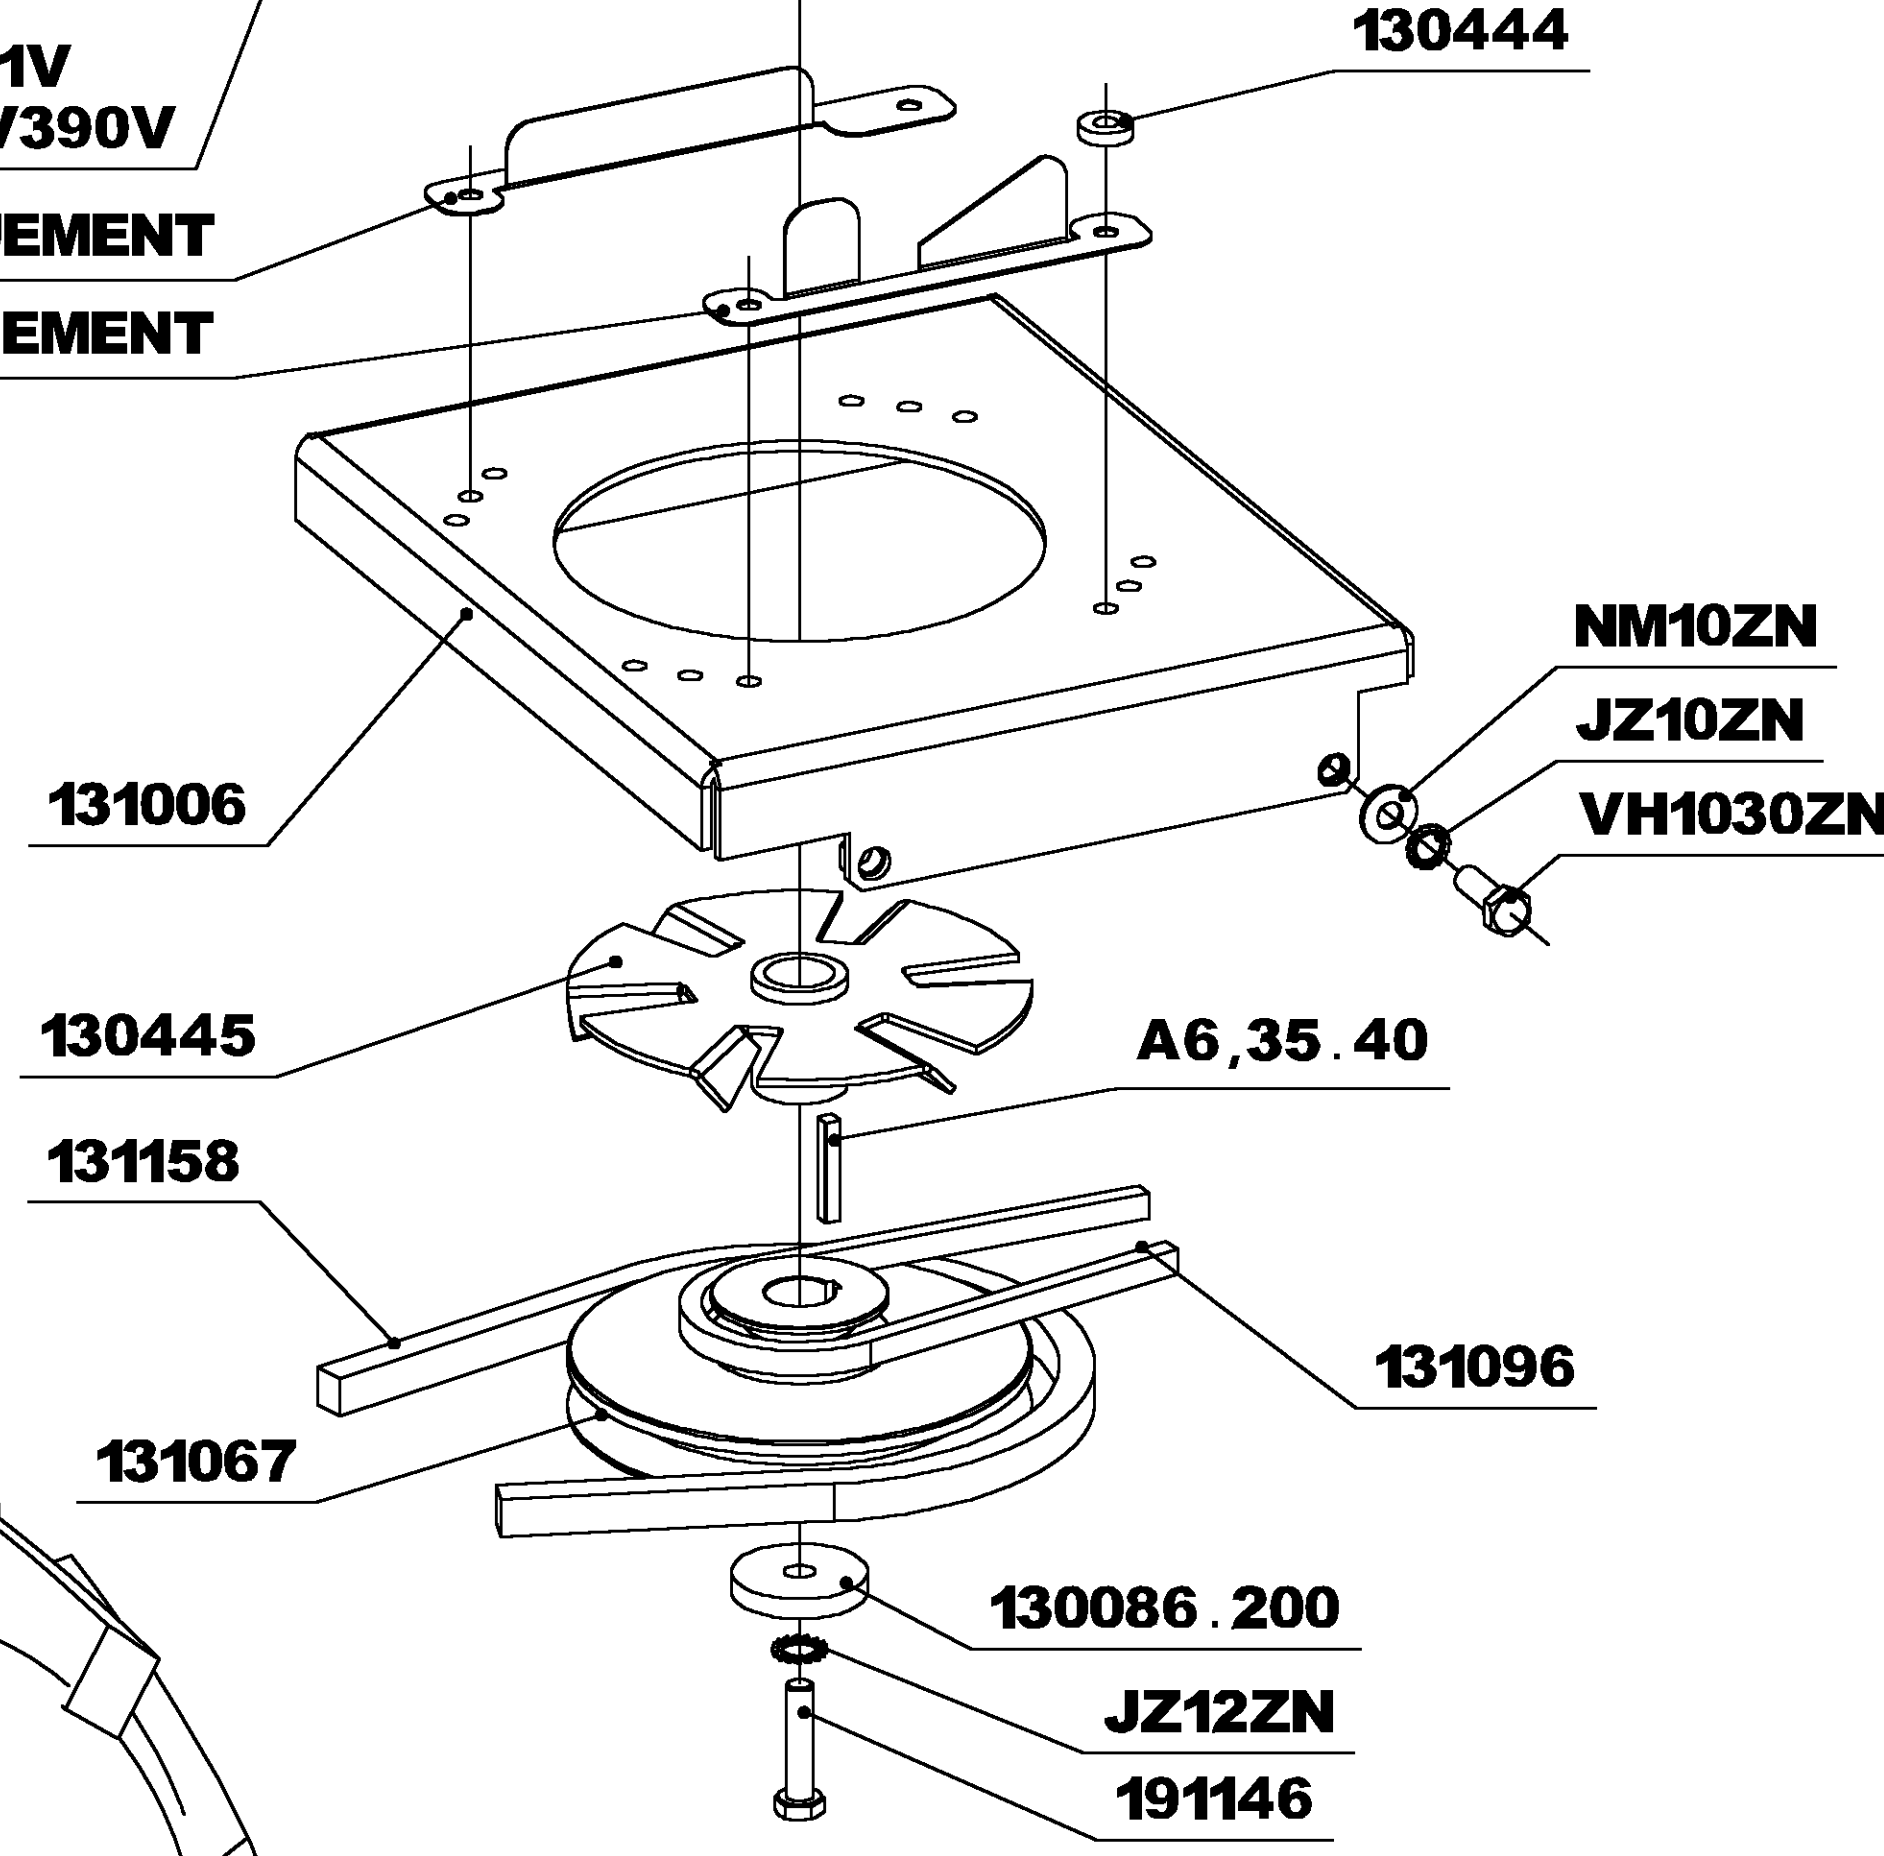

SAMSON

DE N° 43000
A N° 45999

GUIDON

SAMSON

DE N° 43000
A N° 45999

CHASSIS

SAMSON

DE N° 43000 A N° 45999

ARBRE PRIMAIRE

ATTACHE RAPIDE	
PAS	REF
9.525	175018
12.7	130060

ARBRE INTERMEDIAIRE

SAMSON

DE N° 43000
A N° 45999

MOTEUR

- 910707 - KAWA FH431V
- 910307 - HONDA GXV390V
- 131302 - KAWA UNIQUEMENT
- 131303 - KAWA UNIQUEMENT

VIS DE FIXATION MOTEUR :
HONDA : 2 X (VH845ZN + NM8ZN + HF8ZN)
2 X (130188 + JZ8ZN)
KAWA : 4 X (VH840ZN + NM8ZN + HF8ZN)

ARBRE DE ROUES

ATTACHE RAPIDE

PAS	REF
9.525	175018
12.7	130060

- 131121-950X18 PROFIL AGRAIRE DROITE
- 131122-950X18 PROFIL AGRAIRE GAUCHE
- 131292-950X18 PROFIL GAZON
- 169011INC-400X10 INCREVABLE GAUCHE
- 169012INC-400X10 INCREVABLE DROITE

SUPPORT DIFFERENTIEL

SAMSON

DE N° 43000
A N° 45999

SUPPORT PLATEAU

ATTACHE RAPIDE

PAS	REF
9.525	175018
12.7	130060

SAMSON

DE N° 43000
A N° 45999