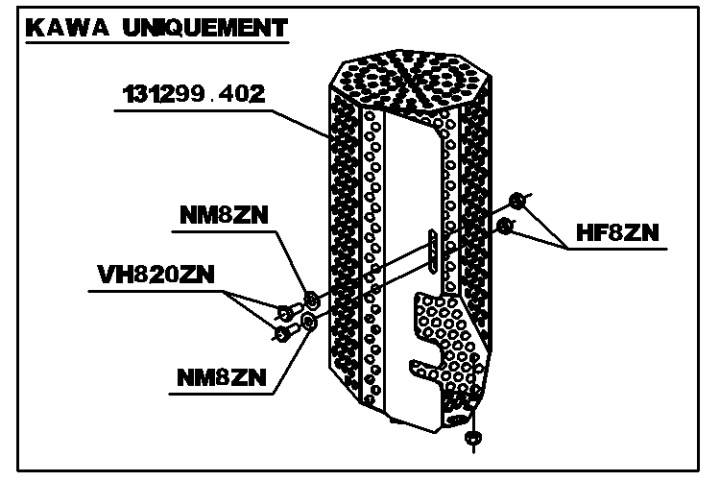

GUIDON

ARBRE DE ROUES COUPELLE TONTE

SUPPORT DIFFERENTIEL

SUPPORT PLATEAU

MOTEUR

910707 - KAWA FH431V
910307 - HONDA GXV390V

VIS DE FIXATION MOTEUR:
HONDA : 2 X (VH845ZN - NM8ZN - HF8ZN)
2 X (J28ZN - NM12ZN)
KAWA : 4 X (VH845ZN - NM8ZN - HF8ZN)

ECHAPPEMENT

ARBRE PRIMAIRE

ARBRE INTERMEDIAIRE

ATTACHE RAPIDE	
PAS	REF
9 525	175018
12 7	130060

CHASSIS

COUPELLE DEBROUSSAILLAGE

COUPELLE TONTE

SAMSON

DE N° 50300
A N° 53899

GUIDON

SAMSON

DE N° 50300
A N° 53899

CHASSIS

SAMSON

DEPUIS N° 50300 A N° 53899

ARBRE DE ROUES

DE N° 50300
A N° 53899

COUPELLE DEBROUSSAILLAGE

COUPELLE TONTE

SAMSON
 DE N° 50300 A N° 53899