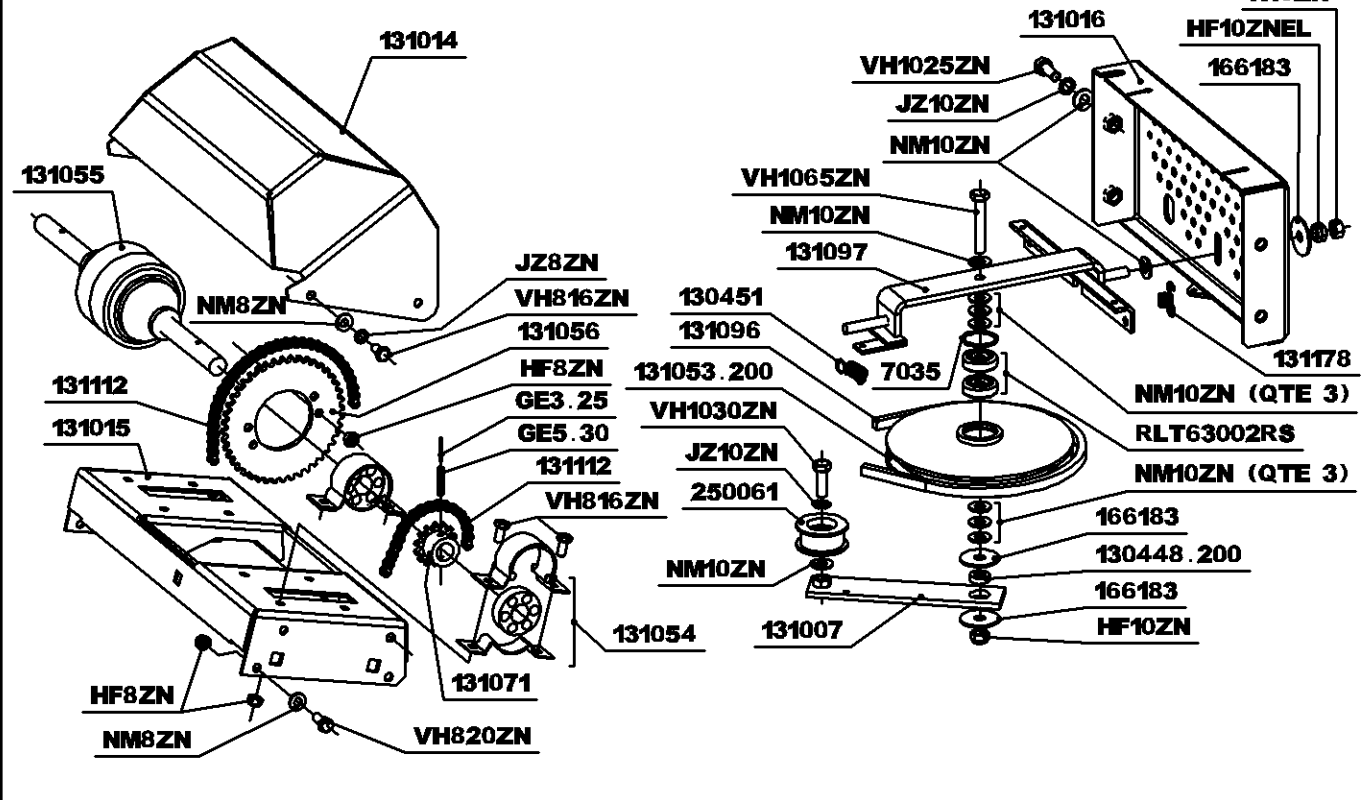

GUIDON

ARBRE DE ROUES COUPELLE TONTE

SUPPORT DIFFERENTIEL

SUPPORT PLATEAU

MOTEUR

910707 - KAWA FH431V
910307 - HONDA GXV390V

VIS DE FIXATION MOTEUR:
HONDA : 2 X (VH845ZN - NM8ZN - HF8ZN)
2 X (J28ZN - NM12ZN)
KAWA : 4 X (VH845ZN - NM8ZN - HF8ZN)

ECHAPPEMENT

ARBRE PRIMAIRE

ARBRE INTERMEDIAIRE

ATTACHE RAPIDE	
PAS	REF
9 525	175018
12 7	130060

CHASSIS

COUPELLE DEBROUSSAILLAGE

COUPELLE TONTE

SAMSON

DE N° 50300
A N° 53899

GUIDON

SAMSON

DE N° 50300
A N° 53899

CHASSIS

SAMSON

DEPUIS N° 50300 A N° 53899

ARBRE DE ROUES

DE N° 50300
A N° 53899

COUPELLE DEBROUSSAILLAGE

COUPELLE TONTE

SAMSON
 DE N° 50300 A N° 53899