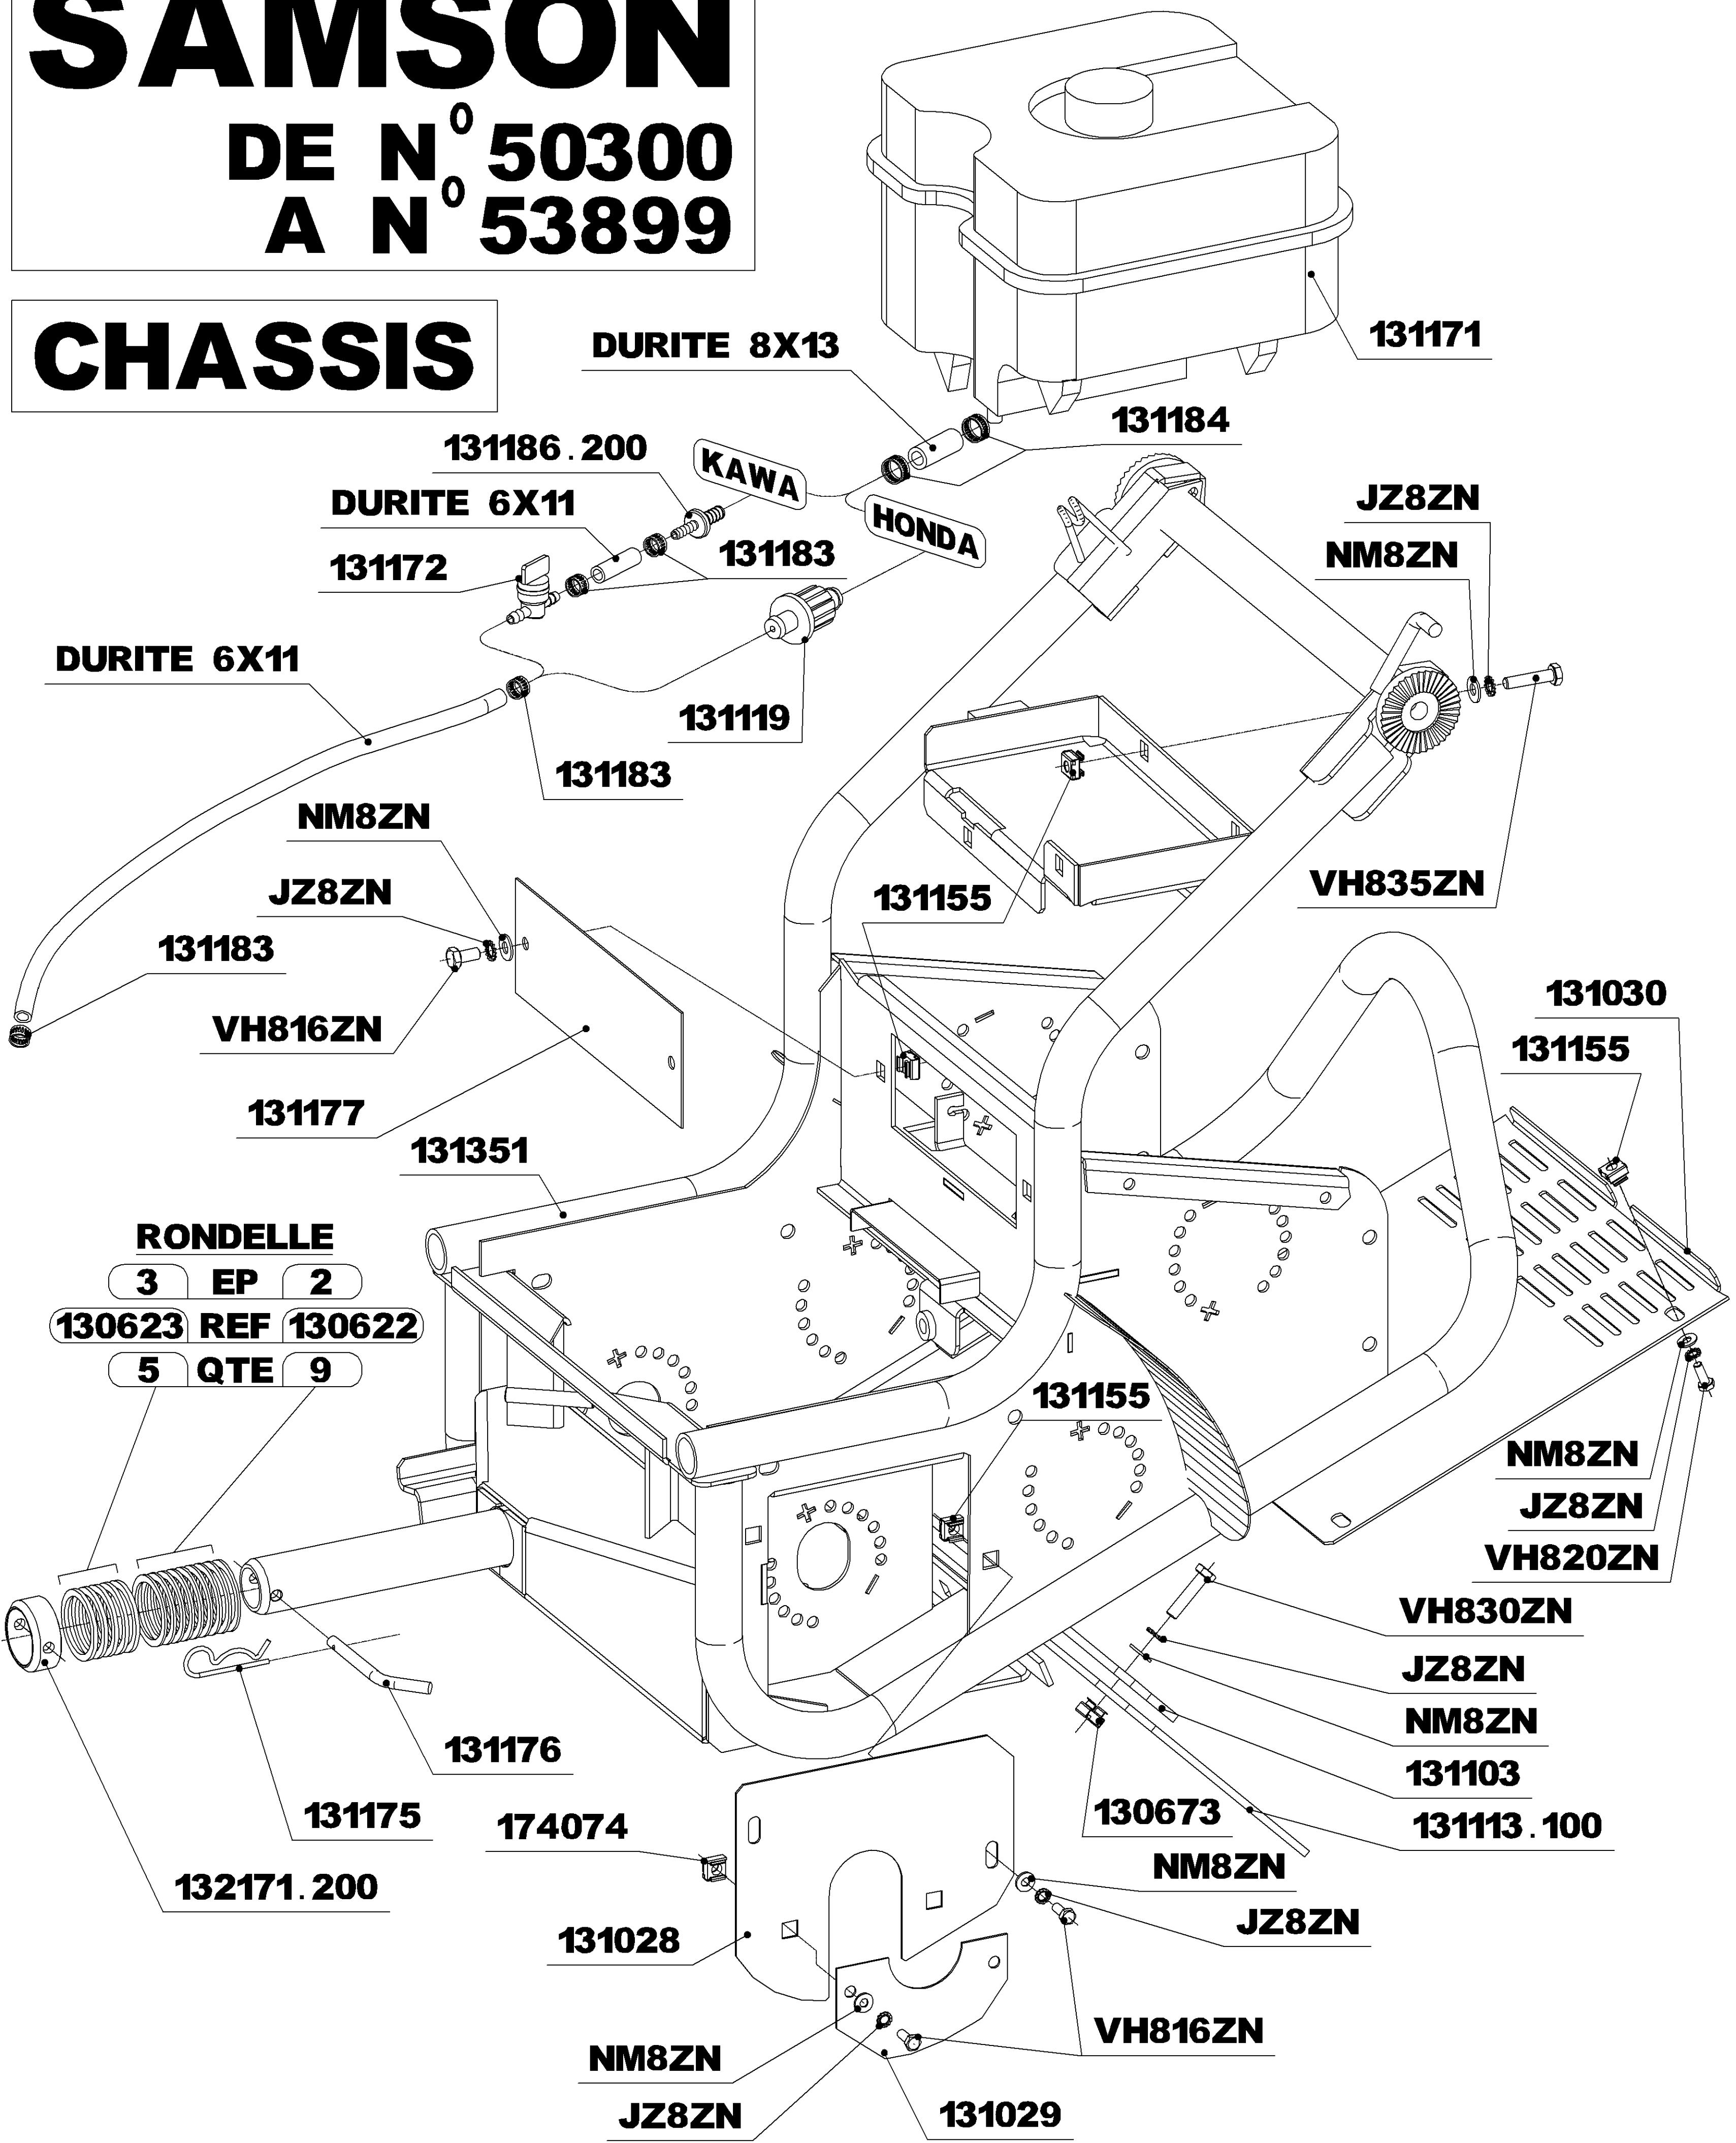

GUIDON

ARBRE DE ROUES COUPELLE TONTE

SUPPORT DIFFERENTIEL

SUPPORT PLATEAU

MOTEUR

910707 - KAWA FH431V
910307 - HONDA GXV390V

VIS DE FIXATION MOTEUR:
HONDA : 2 X (VH845ZN - NM8ZN - HF8ZN)
2 X (J28ZN - NM12ZN)
KAWA : 4 X (VH845ZN - NM8ZN - HF8ZN)

ECHAPPEMENT

ARBRE PRIMAIRE

ARBRE INTERMEDIAIRE

ATTACHE RAPIDE	
PAS	REF
9 525	175018
12 7	130060

CHASSIS

COUPELLE DEBROUSSAILLAGE

COUPELLE TONTE

SAMSON

DE N° 50300
A N° 53899

GUIDON

SAMSON

DE N° 50300
A N° 53899

CHASSIS

SAMSON

DEPUIS N° 50300 A N° 53899

ARBRE DE ROUES