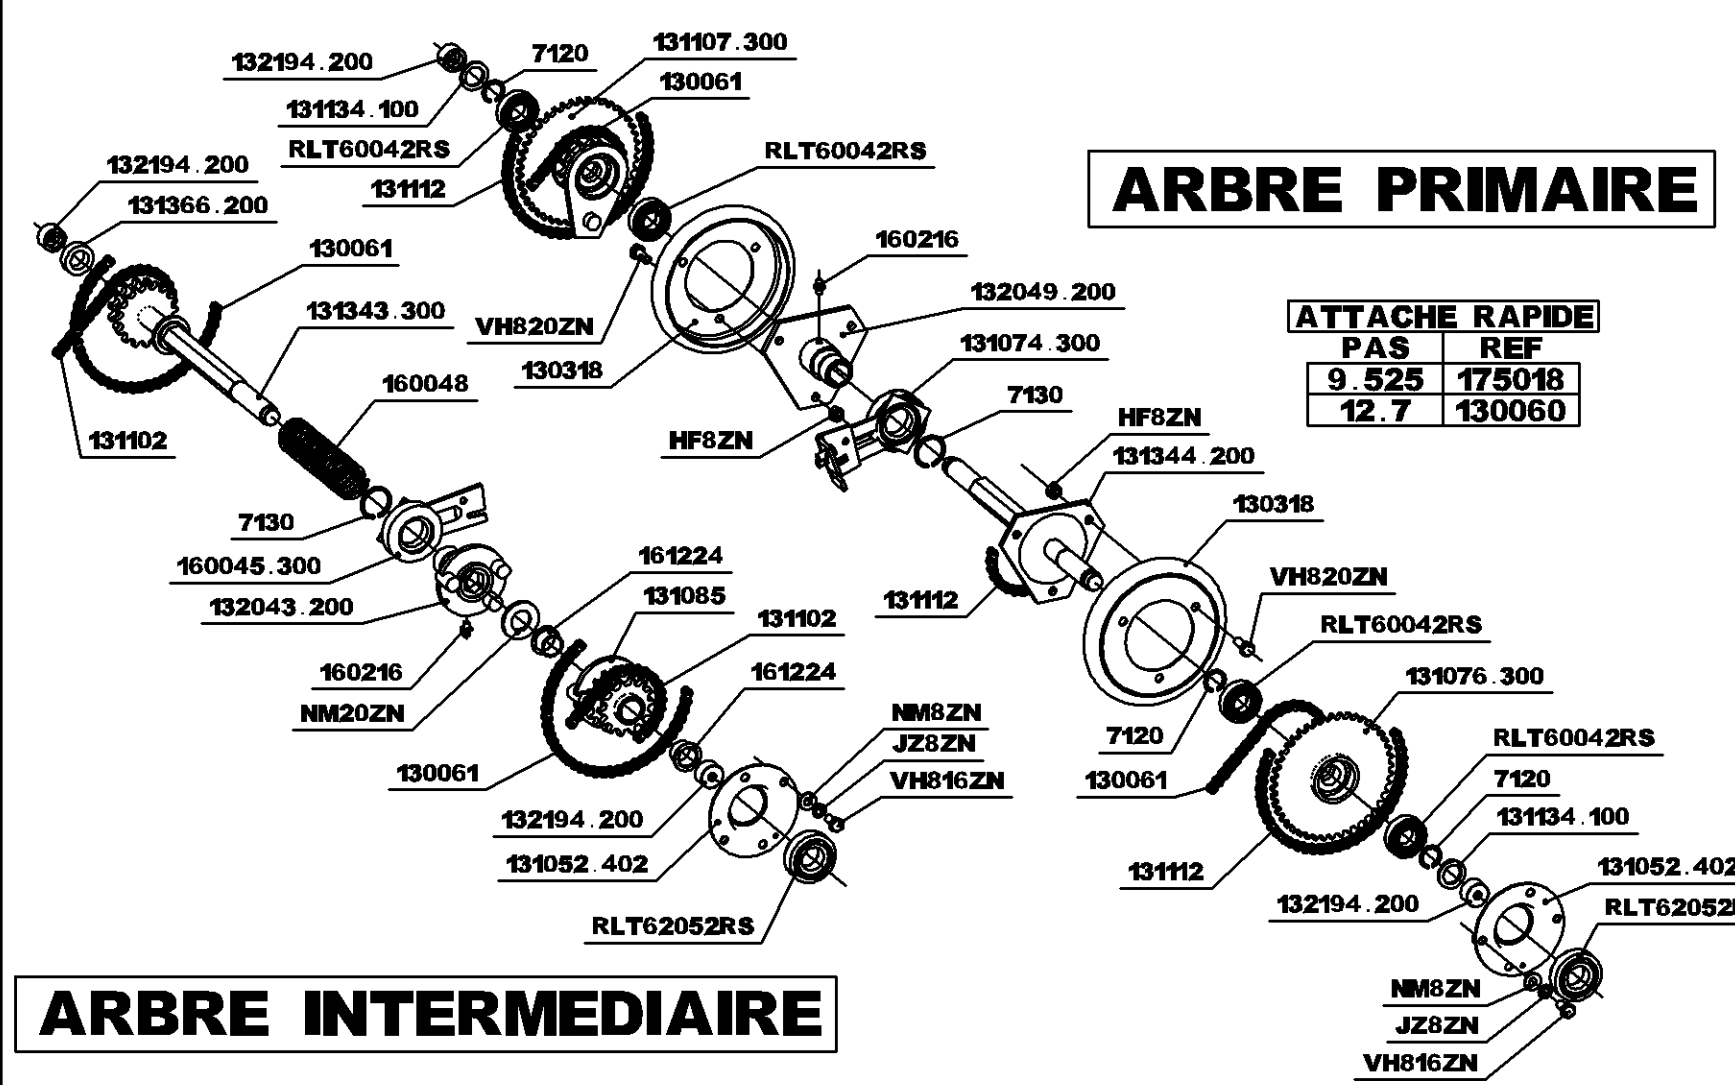

GUIDON

ARBRE DE ROUES COUPELLE TONTE

SUPPORT DIFFERENTIEL

SUPPORT PLATEAU

MOTEUR

910707 - KAWA FH431V
910307 - HONDA GXV390V

VIS DE FIXATION MOTEUR:
HONDA : 2 X (VH845ZN - NM8ZN - HF8ZN)
2 X (J28ZN - NM12ZN)
KAWA : 4 X (VH845ZN - NM8ZN - HF8ZN)

ECHAPPEMENT

ARBRE PRIMAIRE

ARBRE INTERMEDIAIRE

ATTACHE RAPIDE	
PAS	REF
9 525	175018
12 7	130060

CHASSIS

COUPELLE DEBROUSSAILLAGE

COUPELLE TONTE

SAMSON

DE N° 50300
A N° 53899

GUIDON

SAMSON

DE N° 50300
A N° 53899

CHASSIS

SAMSON

DEPUIS N° 50300 A N° 53899

ARBRE DE ROUES

DE N° 50300
A N° 53899

COUPELLE DEBROUSSAILLAGE

COUPELLE TONTE

SAMSON
 DE N° 50300 A N° 53899