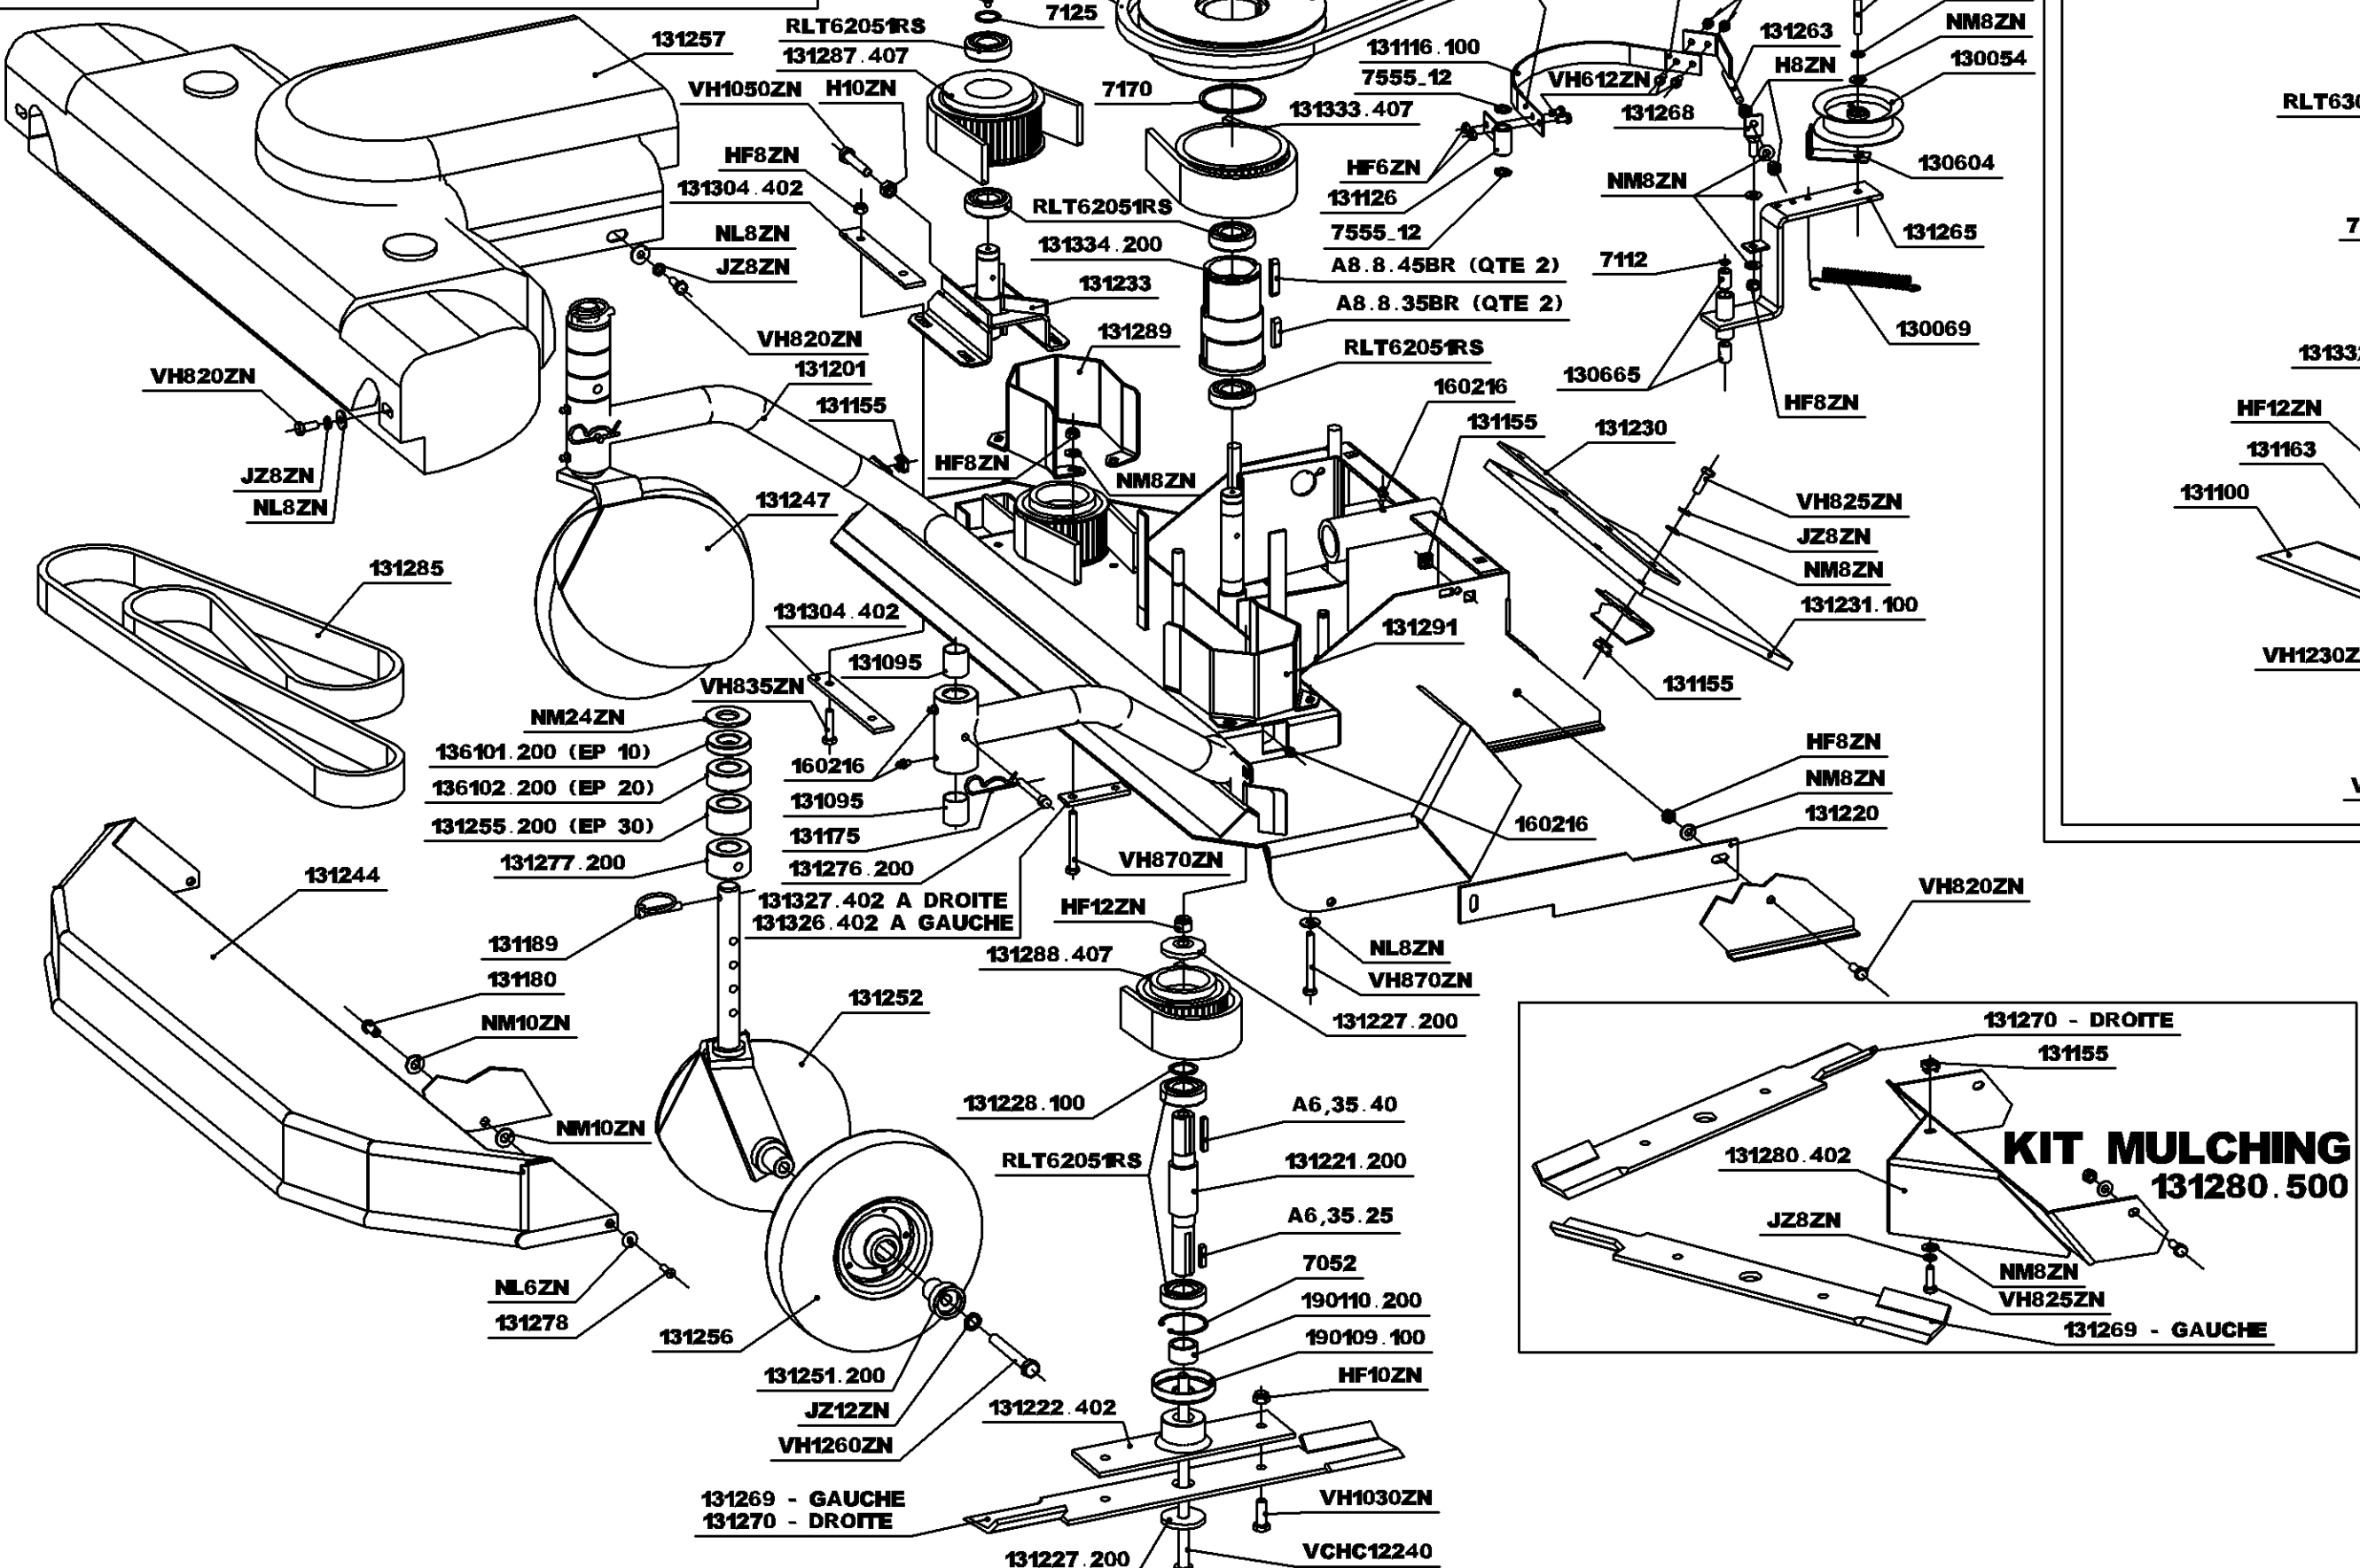

GUIDON

ARBRE DE ROUES COUPELLE TONTE

SUPPORT DIFFERENTIEL

SUPPORT PLATEAU

MOTEUR

910707 - KAWA FH431V
910307 - HONDA GXV390V

VIS DE FIXATION MOTEUR:
HONDA : 2 X (VH845ZN - NM8ZN - HF8ZN)
2 X (J28ZN - NM12ZN)
KAWA : 4 X (VH845ZN - NM8ZN - HF8ZN)

ECHAPPEMENT

ARBRE PRIMAIRE

ARBRE INTERMEDIAIRE

ATTACHE RAPIDE	
PAS	REF
9 525	175018
12 7	130060

CHASSIS

COUPELLE DEBROUSSAILLAGE

COUPELLE TONTE

SAMSON

DE N° 50300
A N° 53899

GUIDON

SAMSON

DE N° 50300
A N° 53899

CHASSIS

SAMSON

DEPUIS N° 50300 A N° 53899

ARBRE DE ROUES