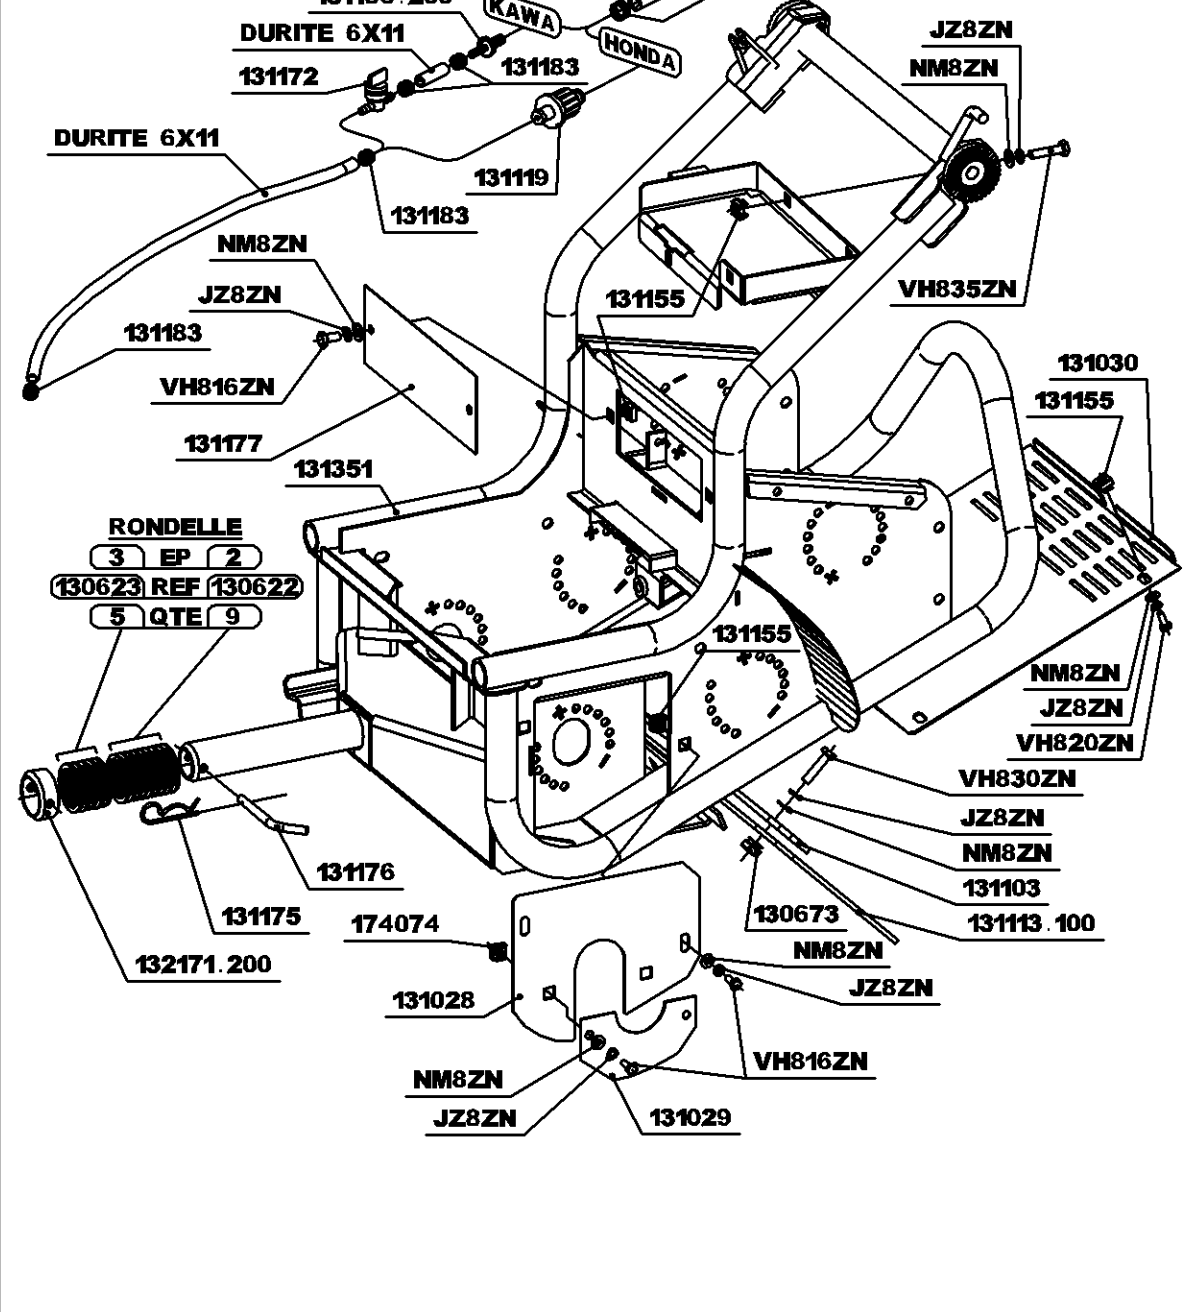

GUIDON

ARBRE DE ROUES COUPELLE TONTE

SUPPORT DIFFERENTIEL

SUPPORT PLATEAU

MOTEUR

910707 - KAWA FH431V
910307 - HONDA GXV390V

VIS DE FIXATION MOTEUR:
HONDA : 2 X (VH845ZN - NM8ZN - HF8ZN)
2 X (J28ZN - NM12ZN)
KAWA : 4 X (VH845ZN - NM8ZN - HF8ZN)

ECHAPPEMENT

ARBRE PRIMAIRE

ARBRE INTERMEDIAIRE

ATTACHE RAPIDE	
PAS	REF
9 525	175018
12 7	130060

CHASSIS

COUPELLE DEBROUSSAILLAGE

COUPELLE TONTE

SAMSON

DE N° 50300
A N° 53899

GUIDON

SAMSON

DE N° 50300
A N° 53899

CHASSIS

SAMSON

DEPUIS N° 50300 A N° 53899

ARBRE DE ROUES

DE N° 50300
A N° 53899

COUPELLE DEBROUSSAILLAGE

COUPELLE TONTE

SAMSON
 DE N° 50300 A N° 53899