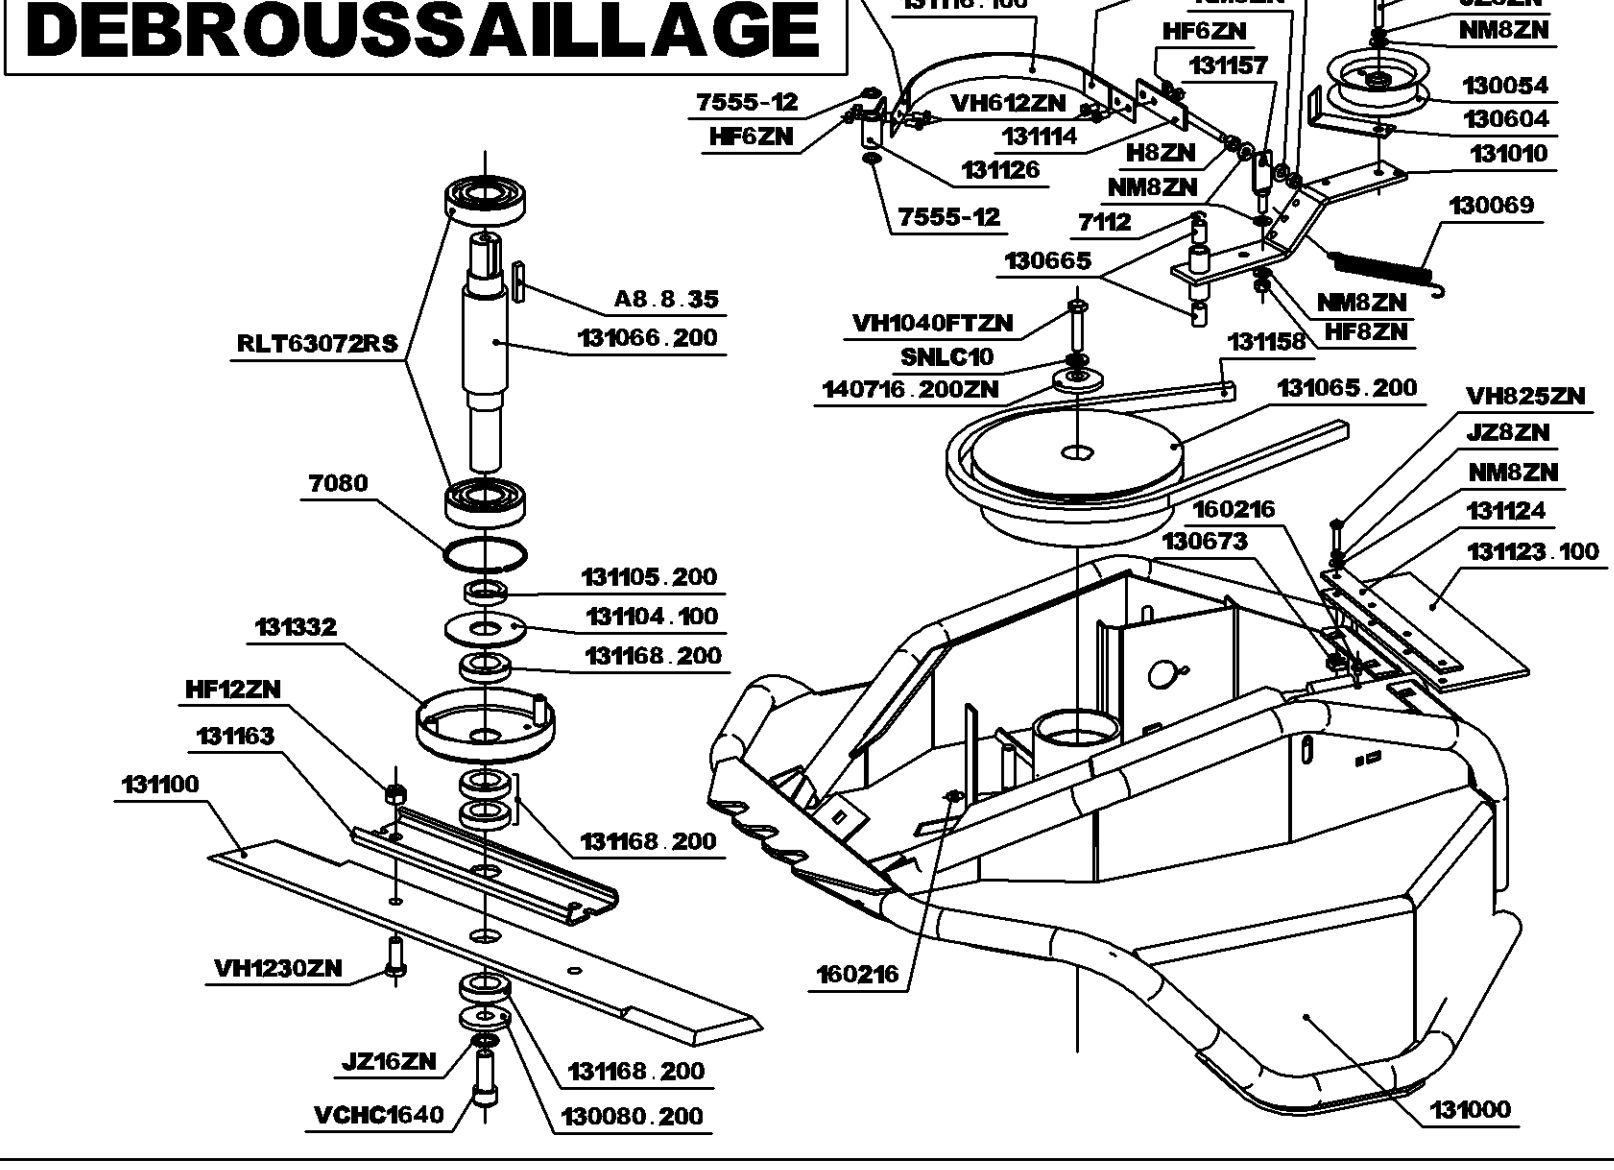

GUIDON

ARBRE DE ROUES COUPELLE TONTE

SUPPORT DIFFERENTIEL

SUPPORT PLATEAU

MOTEUR

910707 - KAWA FH431V
910307 - HONDA GXV390V

VIS DE FIXATION MOTEUR:
HONDA : 2 X (VH845ZN - NM8ZN - HF8ZN)
2 X (J28ZN - NM12ZN)
KAWA : 4 X (VH845ZN - NM8ZN - HF8ZN)

ECHAPPEMENT

ARBRE PRIMAIRE

ARBRE INTERMEDIAIRE

ATTACHE RAPIDE	
PAS	REF
9 525	175018
12 7	130060

CHASSIS

COUPELLE DEBROUSSAILLAGE

COUPELLE TONTE

SAMSON

DE N° 50300
A N° 53899

GUIDON

SAMSON

DE N° 50300
A N° 53899

CHASSIS

SAMSON

DEPUIS N° 50300 A N° 53899

ARBRE DE ROUES

COUPELLE DEBROUSSAILLAGE

ELARGISSEURS POUR ROUES TONTE
130117 (QTE 4)

HF10ZN

HF10ZN

VH816ZN
JZ8ZN
NM8ZN

131094

VH816ZN
JZ8ZN
NM8ZN

131346