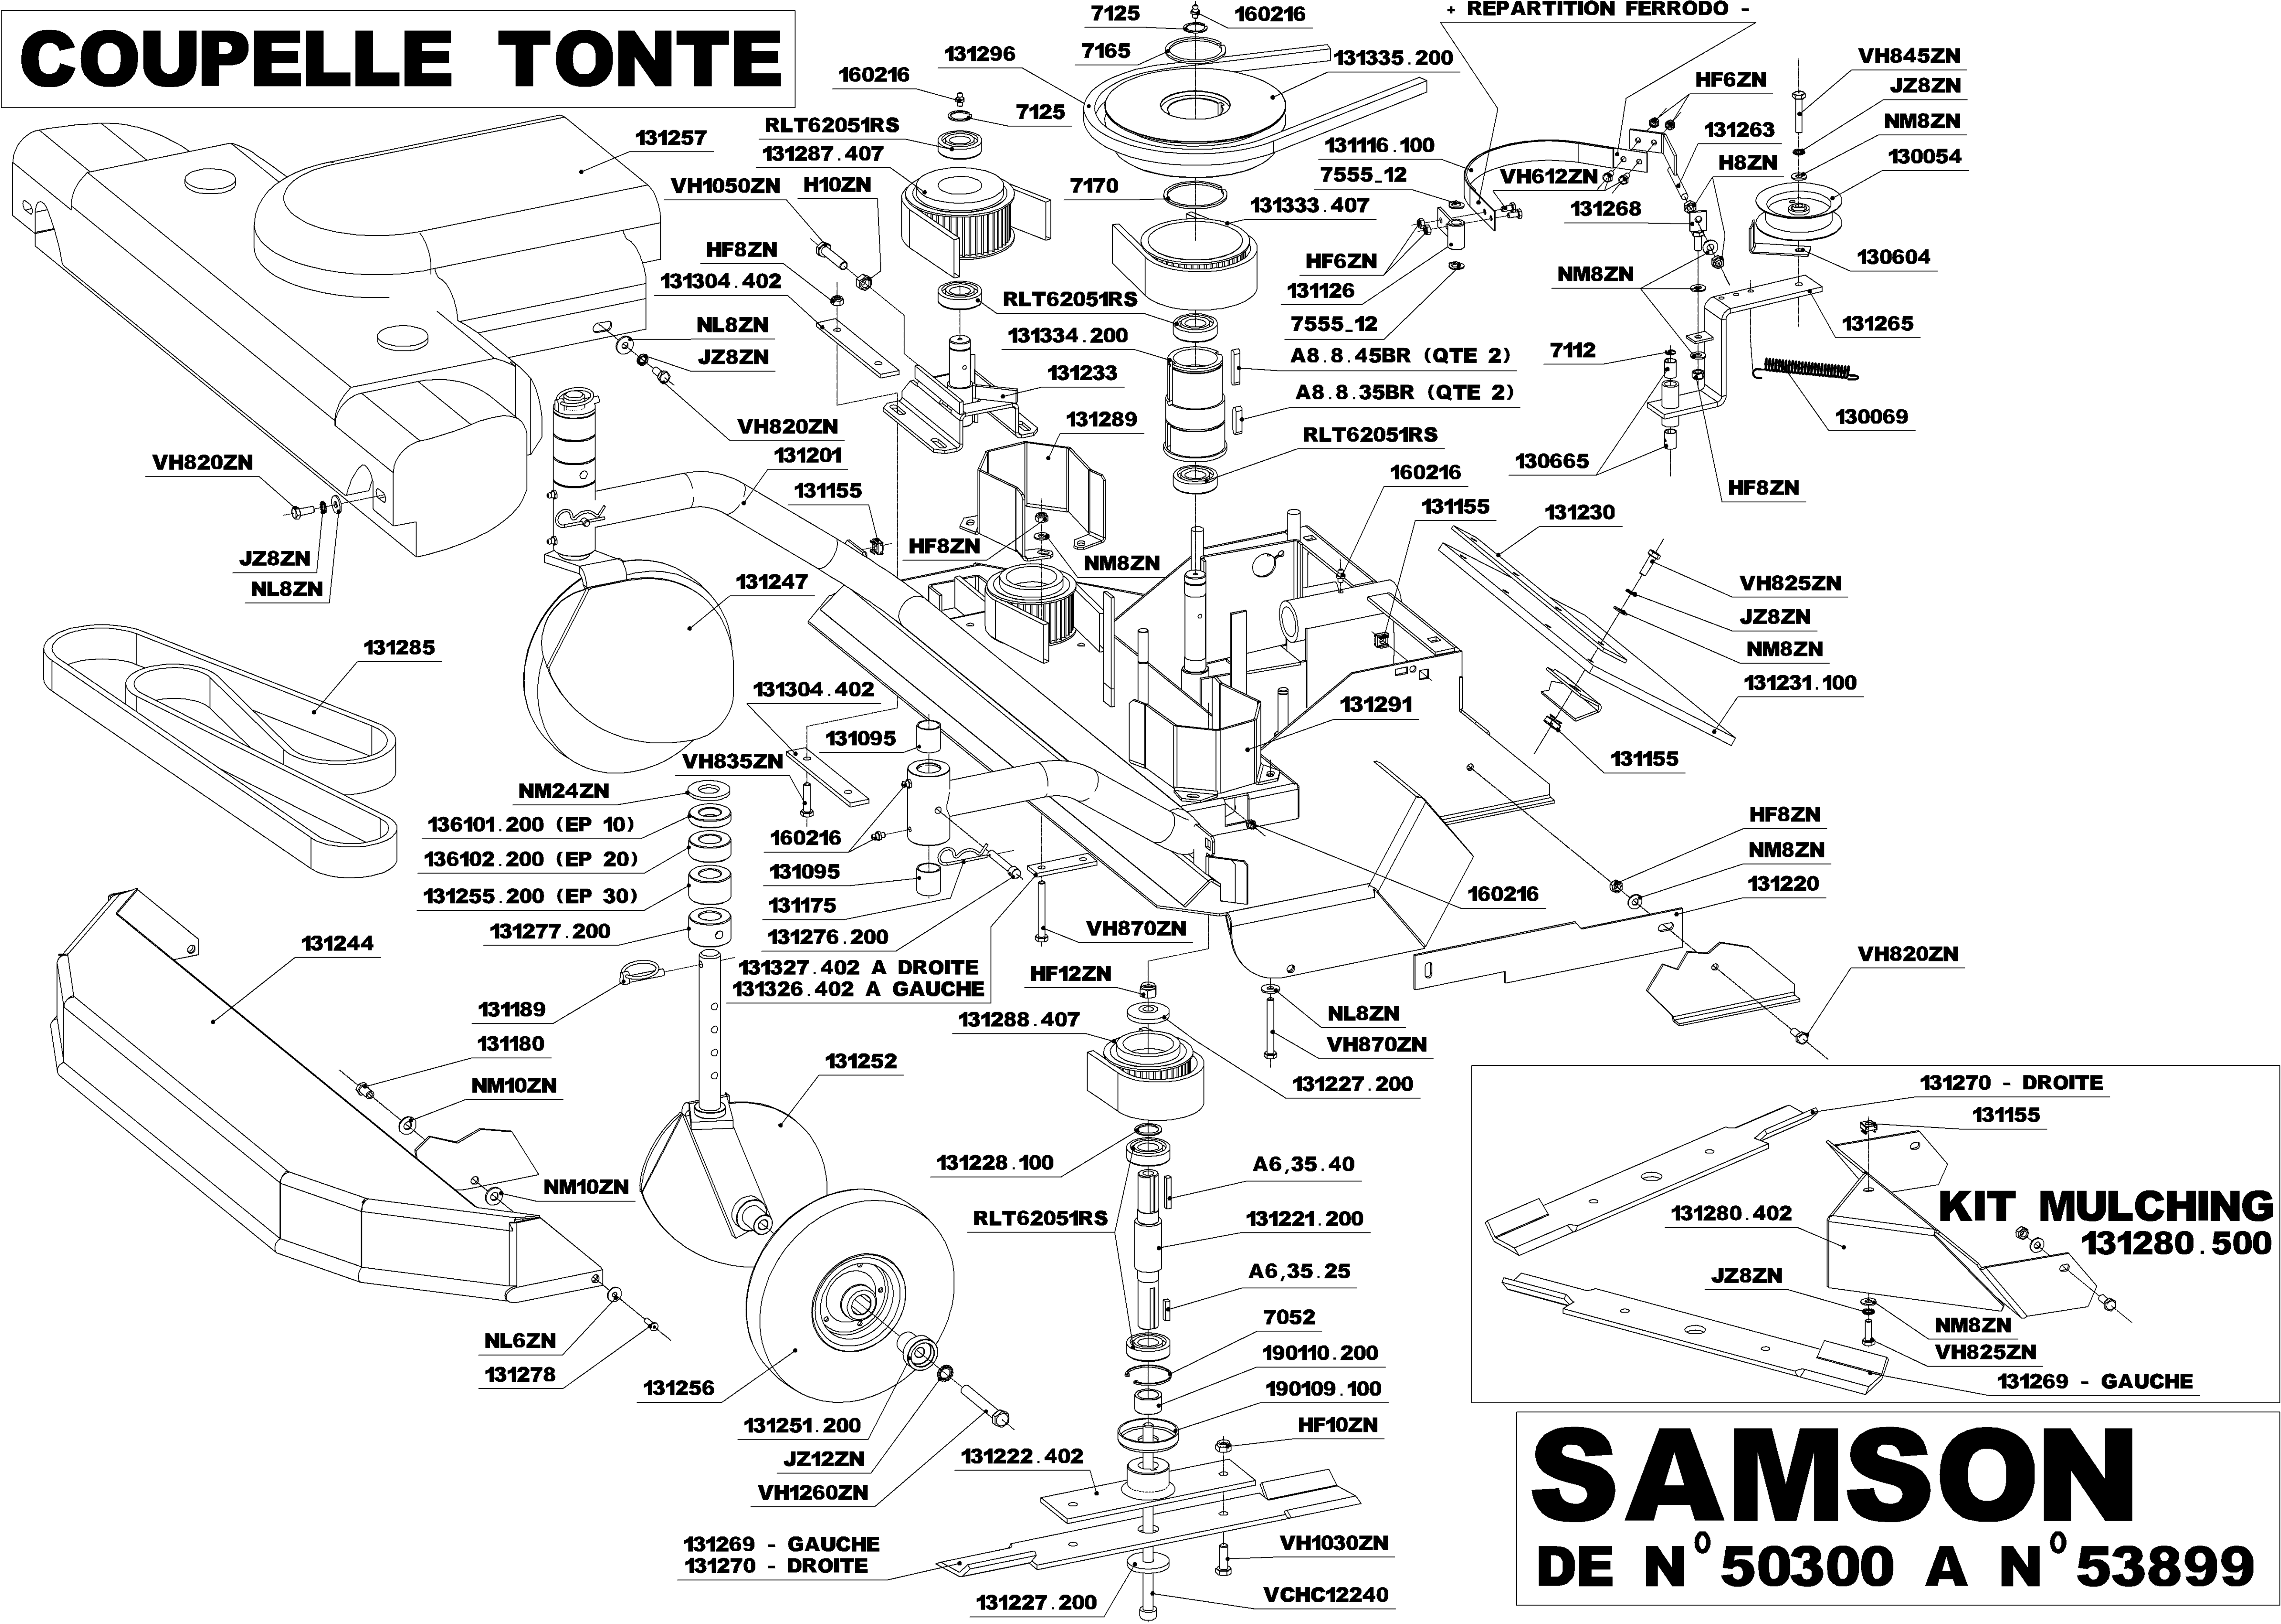

DE N° 50300
A N° 53899

GUIDON

SAMSON

DE N° 50300
A N° 53899

CHASSIS

SAMSON

DEPUIS N° 50300 A N° 53899

ARBRE DE ROUES

DE N° 50300
A N° 53899

COUPELLE DEBROUSSAILLAGE

COUPELLE TONTE

SAMSON
 DE N° 50300 A N° 53899