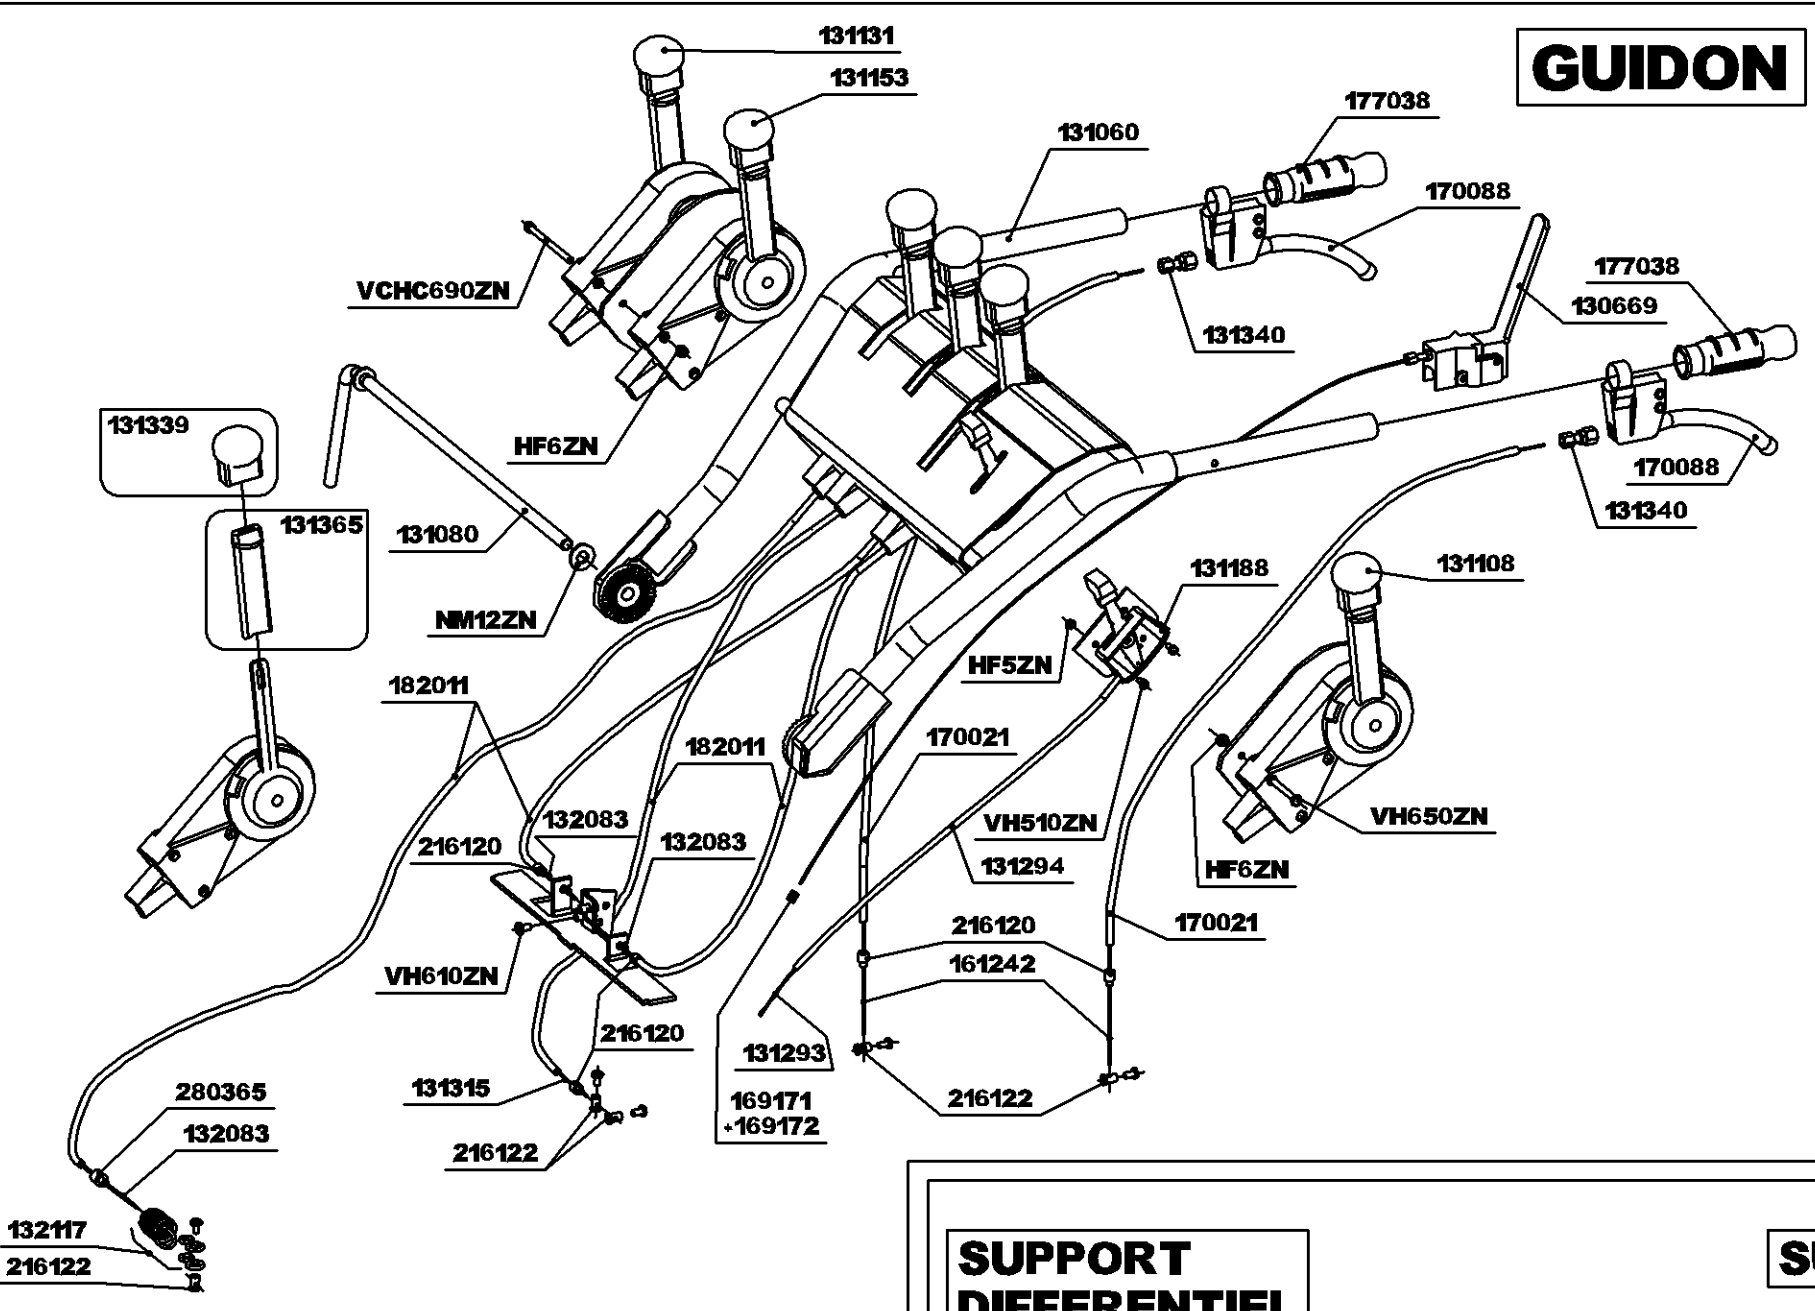

GUIDON

ARBRE DE ROUES COUPELLE TONTE

SUPPORT DIFFERENTIEL

SUPPORT PLATEAU

MOTEUR

910707 - KAWA FH431V
910307 - HONDA GXV390V

VIS DE FIXATION MOTEUR:
HONDA : 2 X (VH845ZN - NM8ZN - HF8ZN)
2 X (J28ZN - NM12ZN)
KAWA : 4 X (VH845ZN - NM8ZN - HF8ZN)

ECHAPPEMENT

ARBRE PRIMAIRE

ARBRE INTERMEDIAIRE

ATTACHE RAPIDE	
PAS	REF
9 525	175018
12 7	130060

CHASSIS

COUPELLE DEBROUSSAILLAGE

COUPELLE TONTE

SAMSON

DE N° 50300
A N° 53899

GUIDON

SAMSON

DE N° 50300
A N° 53899

CHASSIS

SAMSON

DEPUIS N° 50300 A N° 53899

ARBRE DE ROUES

DE N° 50300
A N° 53899

COUPELLE DEBROUSSAILLAGE

COUPELLE TONTE

SAMSON
 DE N° 50300 A N° 53899