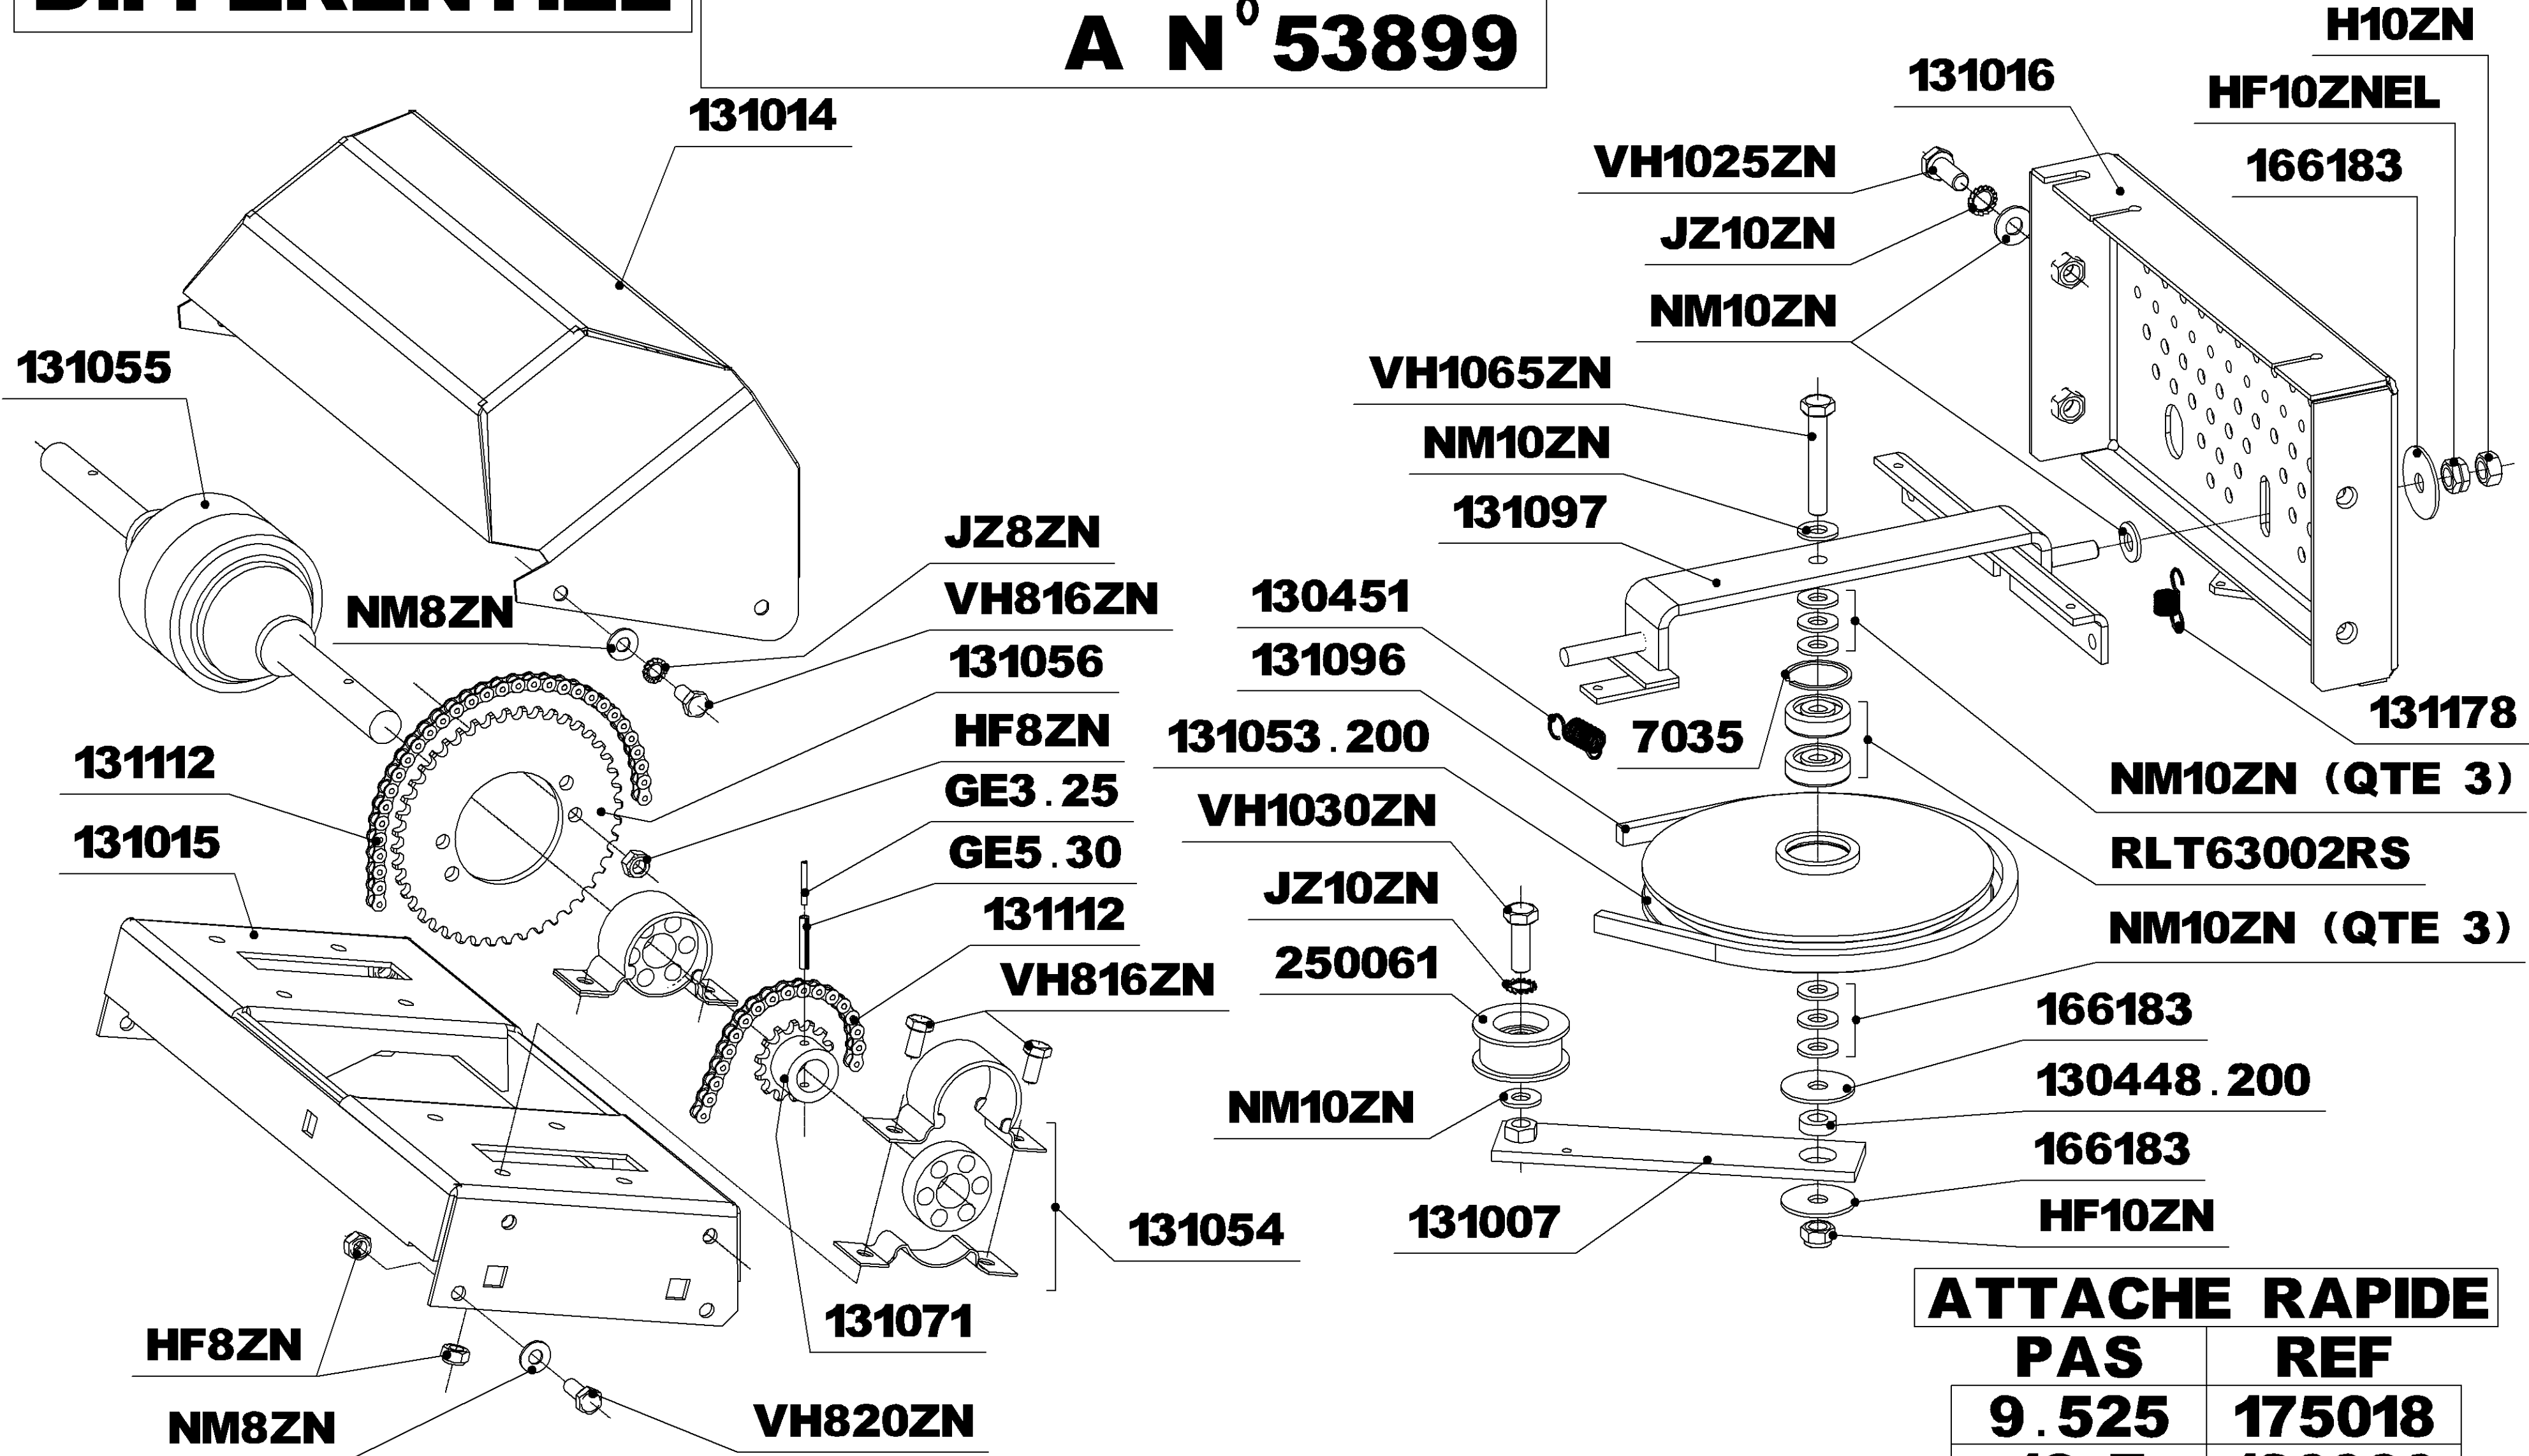

ECHAPPEMENT

ARBRE PRIMAIRE

ARBRE INTERMEDIAIRE

ATTACHE RAPIDE	
PAS	REF
9 525	175018
12 7	130060

CHASSIS

COUPELLE DEBROUSSAILLAGE

COUPELLE TONTE

SAMSON

DE N° 50300
A N° 53899

GUIDON

SAMSON

DE N° 50300
A N° 53899

CHASSIS

SAMSON

DEPUIS N° 50300 A N° 53899

ARBRE DE ROUES

ECHAPPEMENT

KAWA UNIQUEMENT

SUPPORT DIFFERENTIEL

SAMSON

DE N° 50300
A N° 53899

SUPPORT PLATEAU

ATTACHE RAPIDE	
PAS	REF
9.525	175018
12.7	130060

SAMSON

DE N° 50300
A N° 53899

COUPELLE DEBROUSSAILLAGE

COUPELLE TONTE

SAMSON
 DE N° 50300 A N° 53899