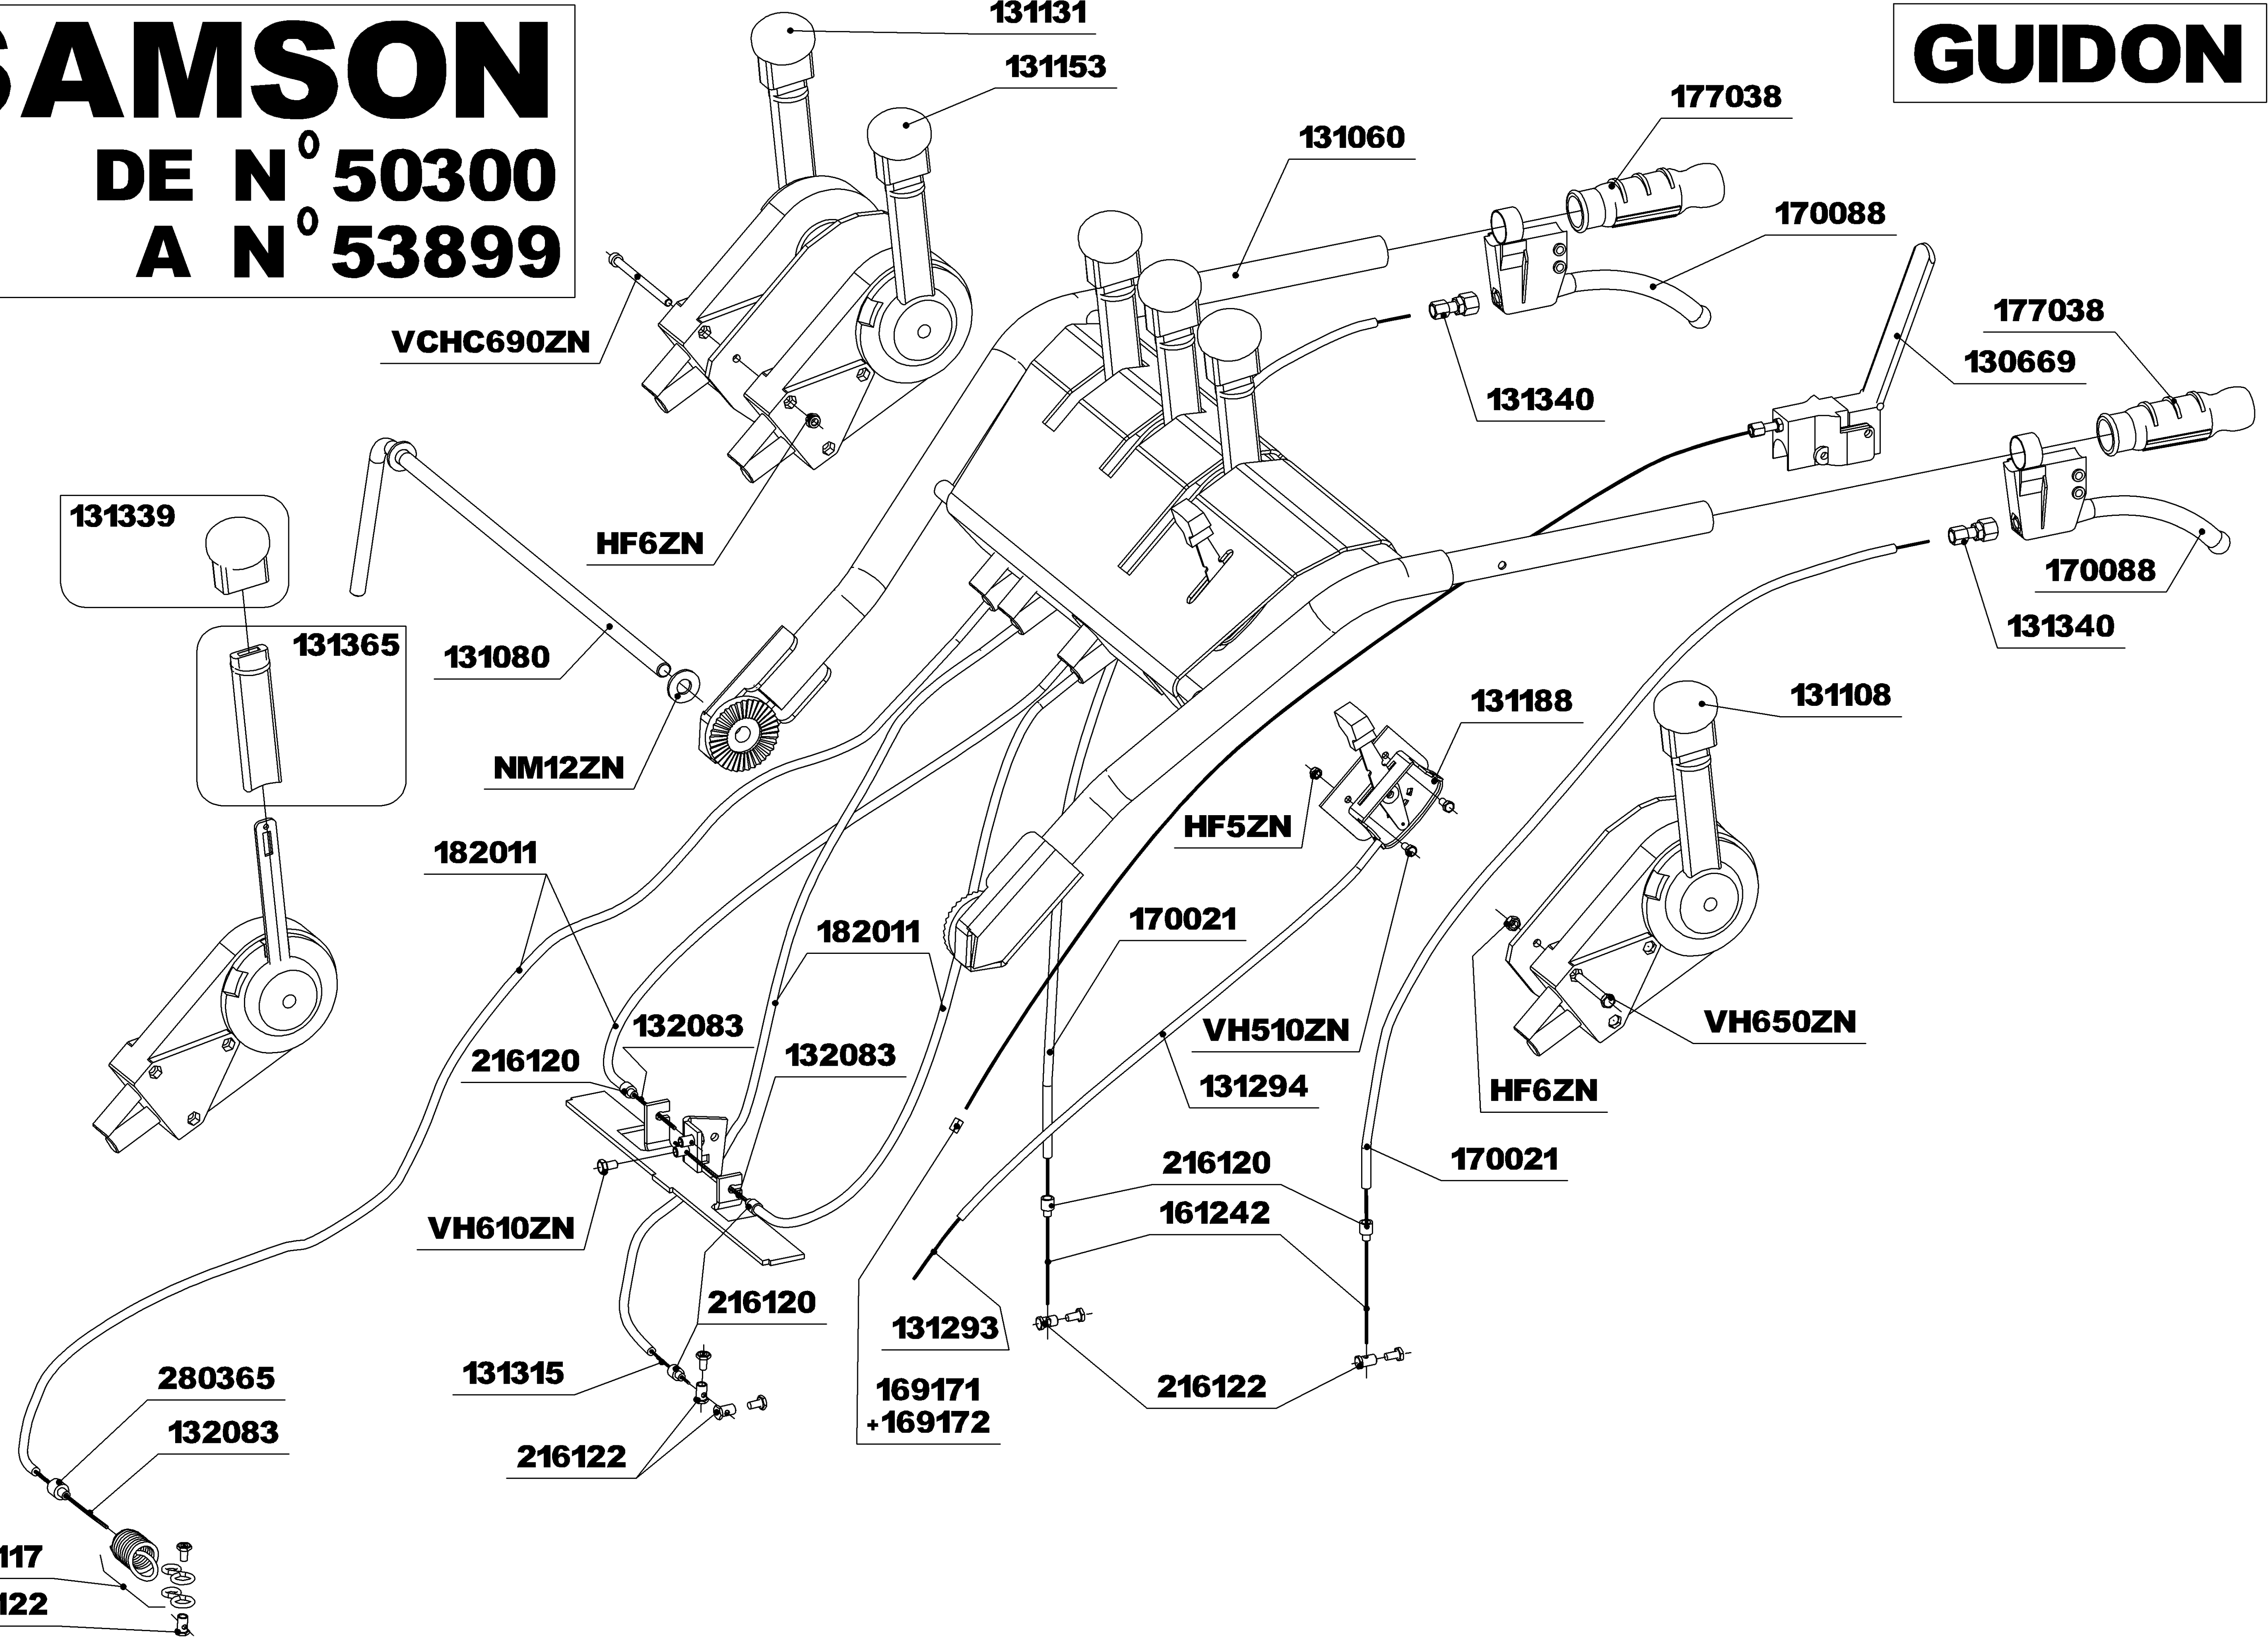

GUIDON

ARBRE DE ROUES COUPELLE TONTE

SUPPORT DIFFERENTIEL

SUPPORT PLATEAU

MOTEUR

910707 - KAWA FH431V
910307 - HONDA GXV390V

VIS DE FIXATION MOTEUR:
HONDA : 2 X (VH845ZN - NM8ZN - HF8ZN)
2 X (J28ZN - NM12ZN)
KAWA : 4 X (VH845ZN - NM8ZN - HF8ZN)

ECHAPPEMENT

ARBRE PRIMAIRE

ARBRE INTERMEDIAIRE

ATTACHE RAPIDE	
PAS	REF
9 525	175018
12 7	130060

CHASSIS

COUPELLE DEBROUSSAILLAGE

COUPELLE TONTE

SAMSON

DE N° 50300
A N° 53899

GUIDON

SAMSON

DE N° 50300
A N° 53899

CHASSIS

SAMSON

DEPUIS N° 50300 A N° 53899

ARBRE DE ROUES