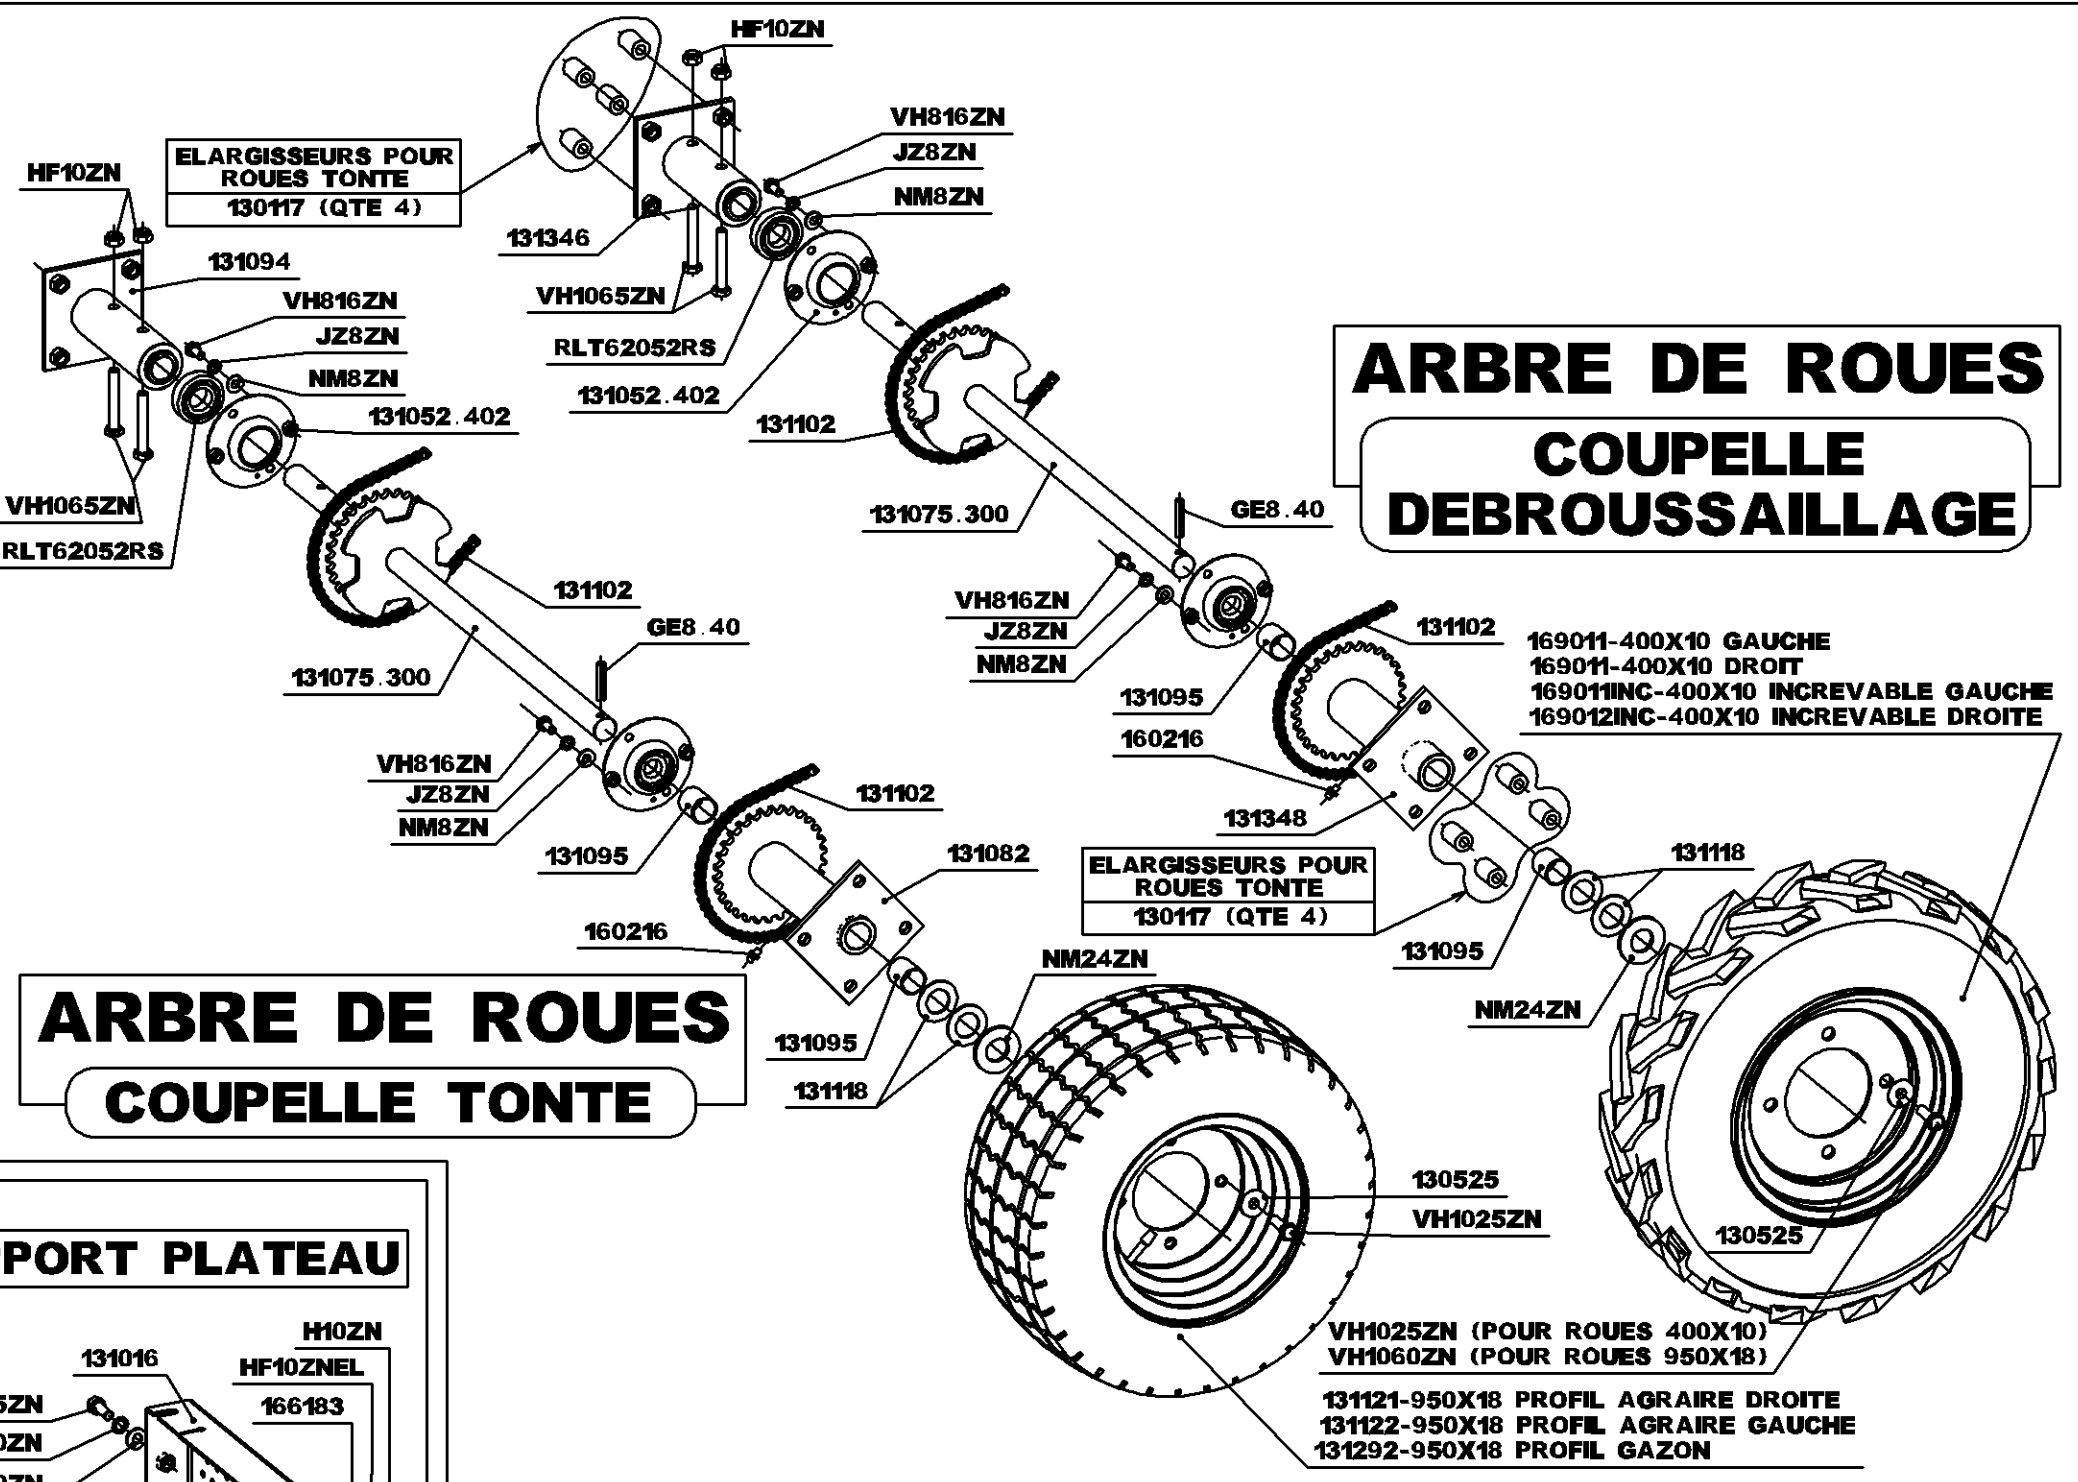

GUIDON

ARBRE DE ROUES COUPELLE TONTE

SUPPORT DIFFERENTIEL

SUPPORT PLATEAU

MOTEUR

910707 - KAWA FH431V
910307 - HONDA GXV390V

VIS DE FIXATION MOTEUR:
HONDA : 2 X (VH845ZN - NM8ZN - HF8ZN)
2 X (J28ZN - NM12ZN)
KAWA : 4 X (VH845ZN - NM8ZN - HF8ZN)

ECHAPPEMENT

ARBRE PRIMAIRE

ARBRE INTERMEDIAIRE

ATTACHE RAPIDE	
PAS	REF
9 525	175018
12 7	130060

CHASSIS

COUPELLE DEBROUSSAILLAGE

COUPELLE TONTE

SAMSON

DE N° 50300
A N° 53899

GUIDON

SAMSON

DE N° 50300
A N° 53899

CHASSIS

SAMSON

DEPUIS N° 50300 A N° 53899

ARBRE DE ROUES

DE N° 50300
A N° 53899

COUPELLE DEBROUSSAILLAGE

COUPELLE TONTE

SAMSON
 DE N° 50300 A N° 53899