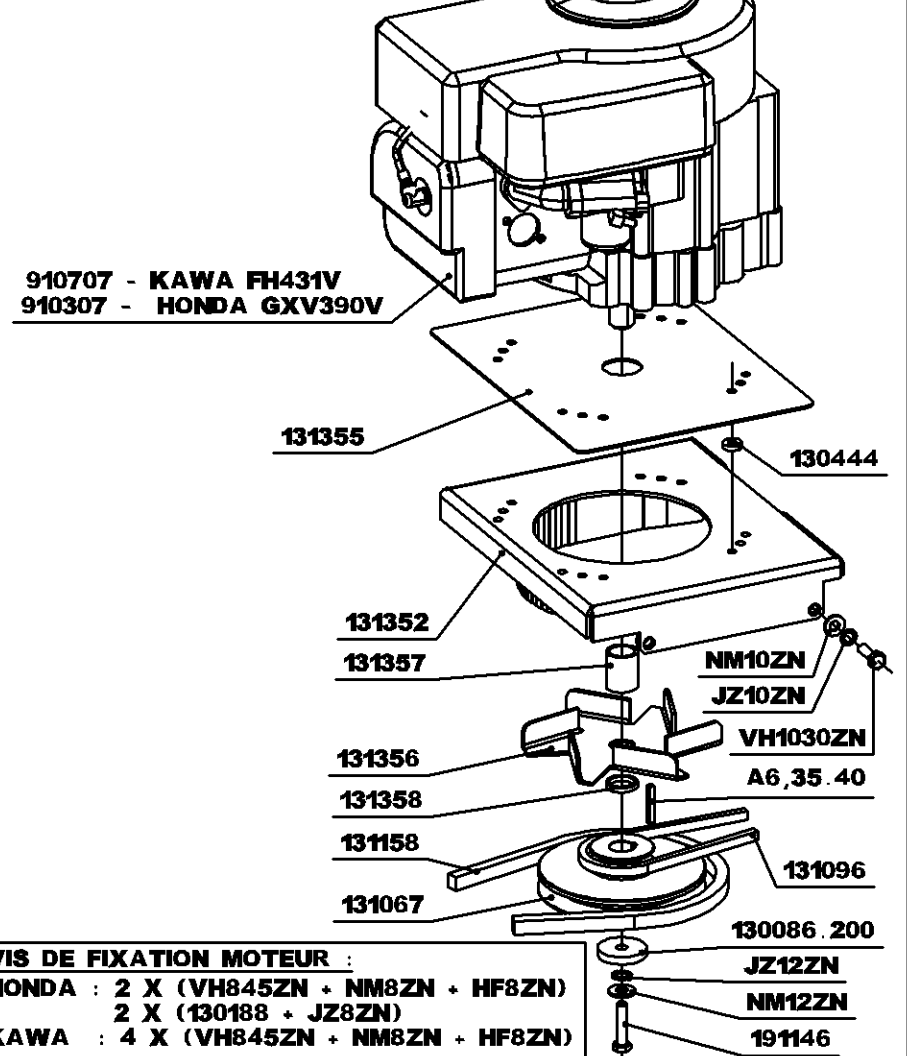

GUIDON

ARBRE DE ROUES COUPELLE TONTE

SUPPORT DIFFERENTIEL

SUPPORT PLATEAU

MOTEUR

910707 - KAWA FH431V
910307 - HONDA GXV390V

VIS DE FIXATION MOTEUR:
HONDA : 2 X (VH845ZN - NM8ZN - HF8ZN)
2 X (J28ZN - NM12ZN)
KAWA : 4 X (VH845ZN - NM8ZN - HF8ZN)

ECHAPPEMENT

ARBRE PRIMAIRE

ARBRE INTERMEDIAIRE

ATTACHE RAPIDE	
PAS	REF
9 525	175018
12 7	130060

CHASSIS

COUPELLE DEBROUSSAILLAGE

COUPELLE TONTE

SAMSON

DE N° 50300
A N° 53899

GUIDON

SAMSON

DE N° 50300
A N° 53899

CHASSIS

SAMSON

DEPUIS N° 50300 A N° 53899

ARBRE DE ROUES