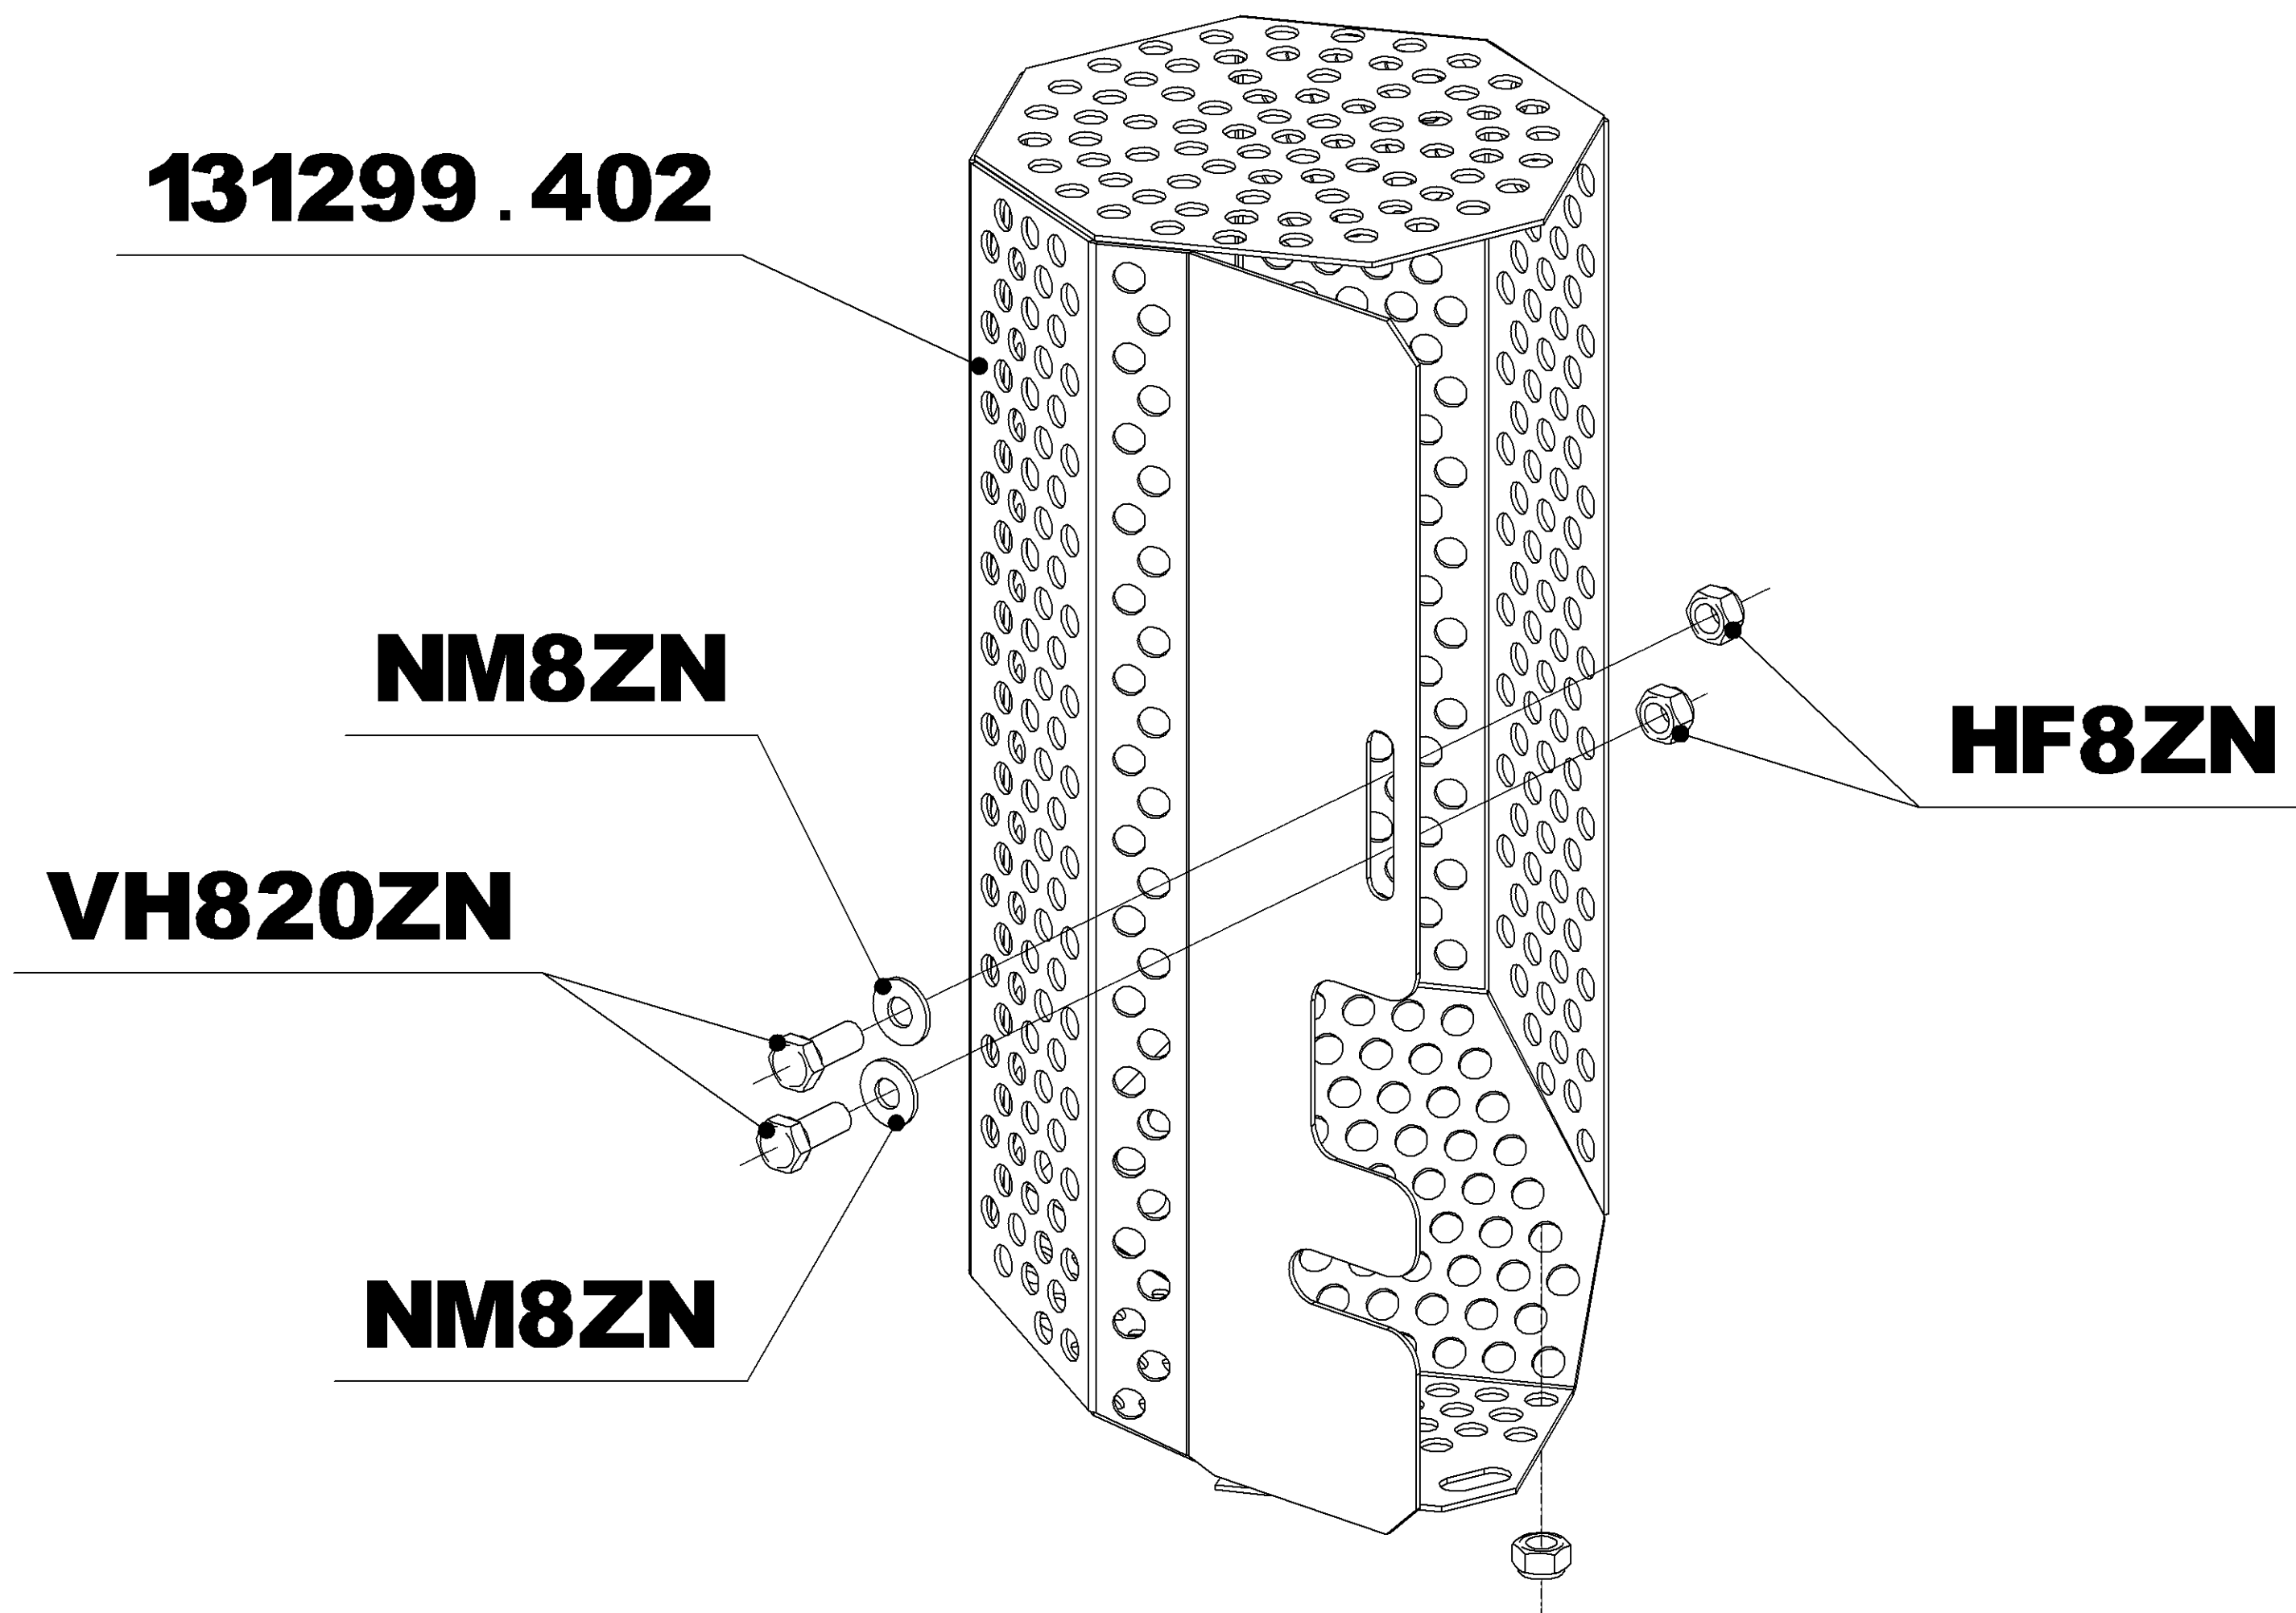

SAMSON

DE N° 50300 A N° 53899

ECHAPPEMENT

KAWA UNIQUEMENT