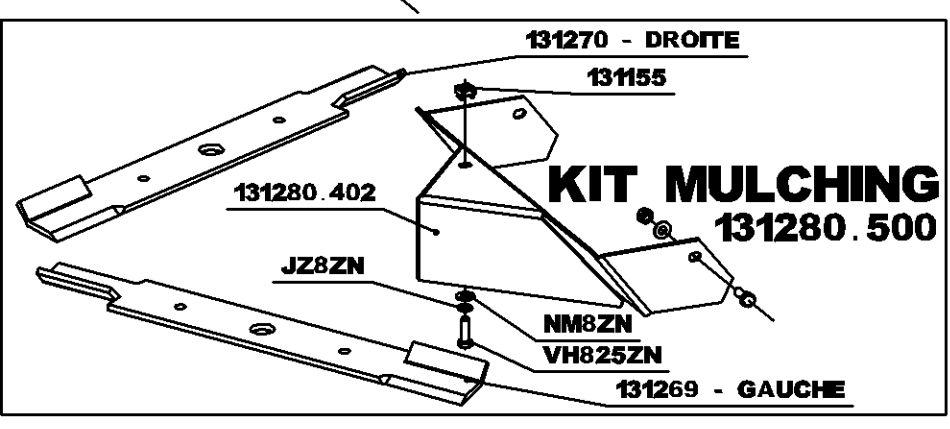

GUIDON

ARBRE DE ROUES COUPELLE TONTE

SUPPORT DIFFERENTIEL

SUPPORT PLATEAU

MOTEUR

910707 - KAWA FH431V
910307 - HONDA GXV390V

VIS DE FIXATION MOTEUR:
HONDA : 2 X (VH845ZN - NM8ZN - HF8ZN)
2 X (J28ZN - NM12ZN)
KAWA : 4 X (VH845ZN - NM8ZN - HF8ZN)

ECHAPPEMENT

ARBRE PRIMAIRE

ARBRE INTERMEDIAIRE

ATTACHE RAPIDE	
PAS	REF
9 525	175018
12 7	130060

CHASSIS

COUPELLE DEBROUSSAILLAGE

COUPELLE TONTE

SAMSON

DE N° 50300
A N° 53899

GUIDON

SAMSON

DE N° 50300
A N° 53899

CHASSIS

SAMSON

DEPUIS N° 50300 A N° 53899

ARBRE DE ROUES