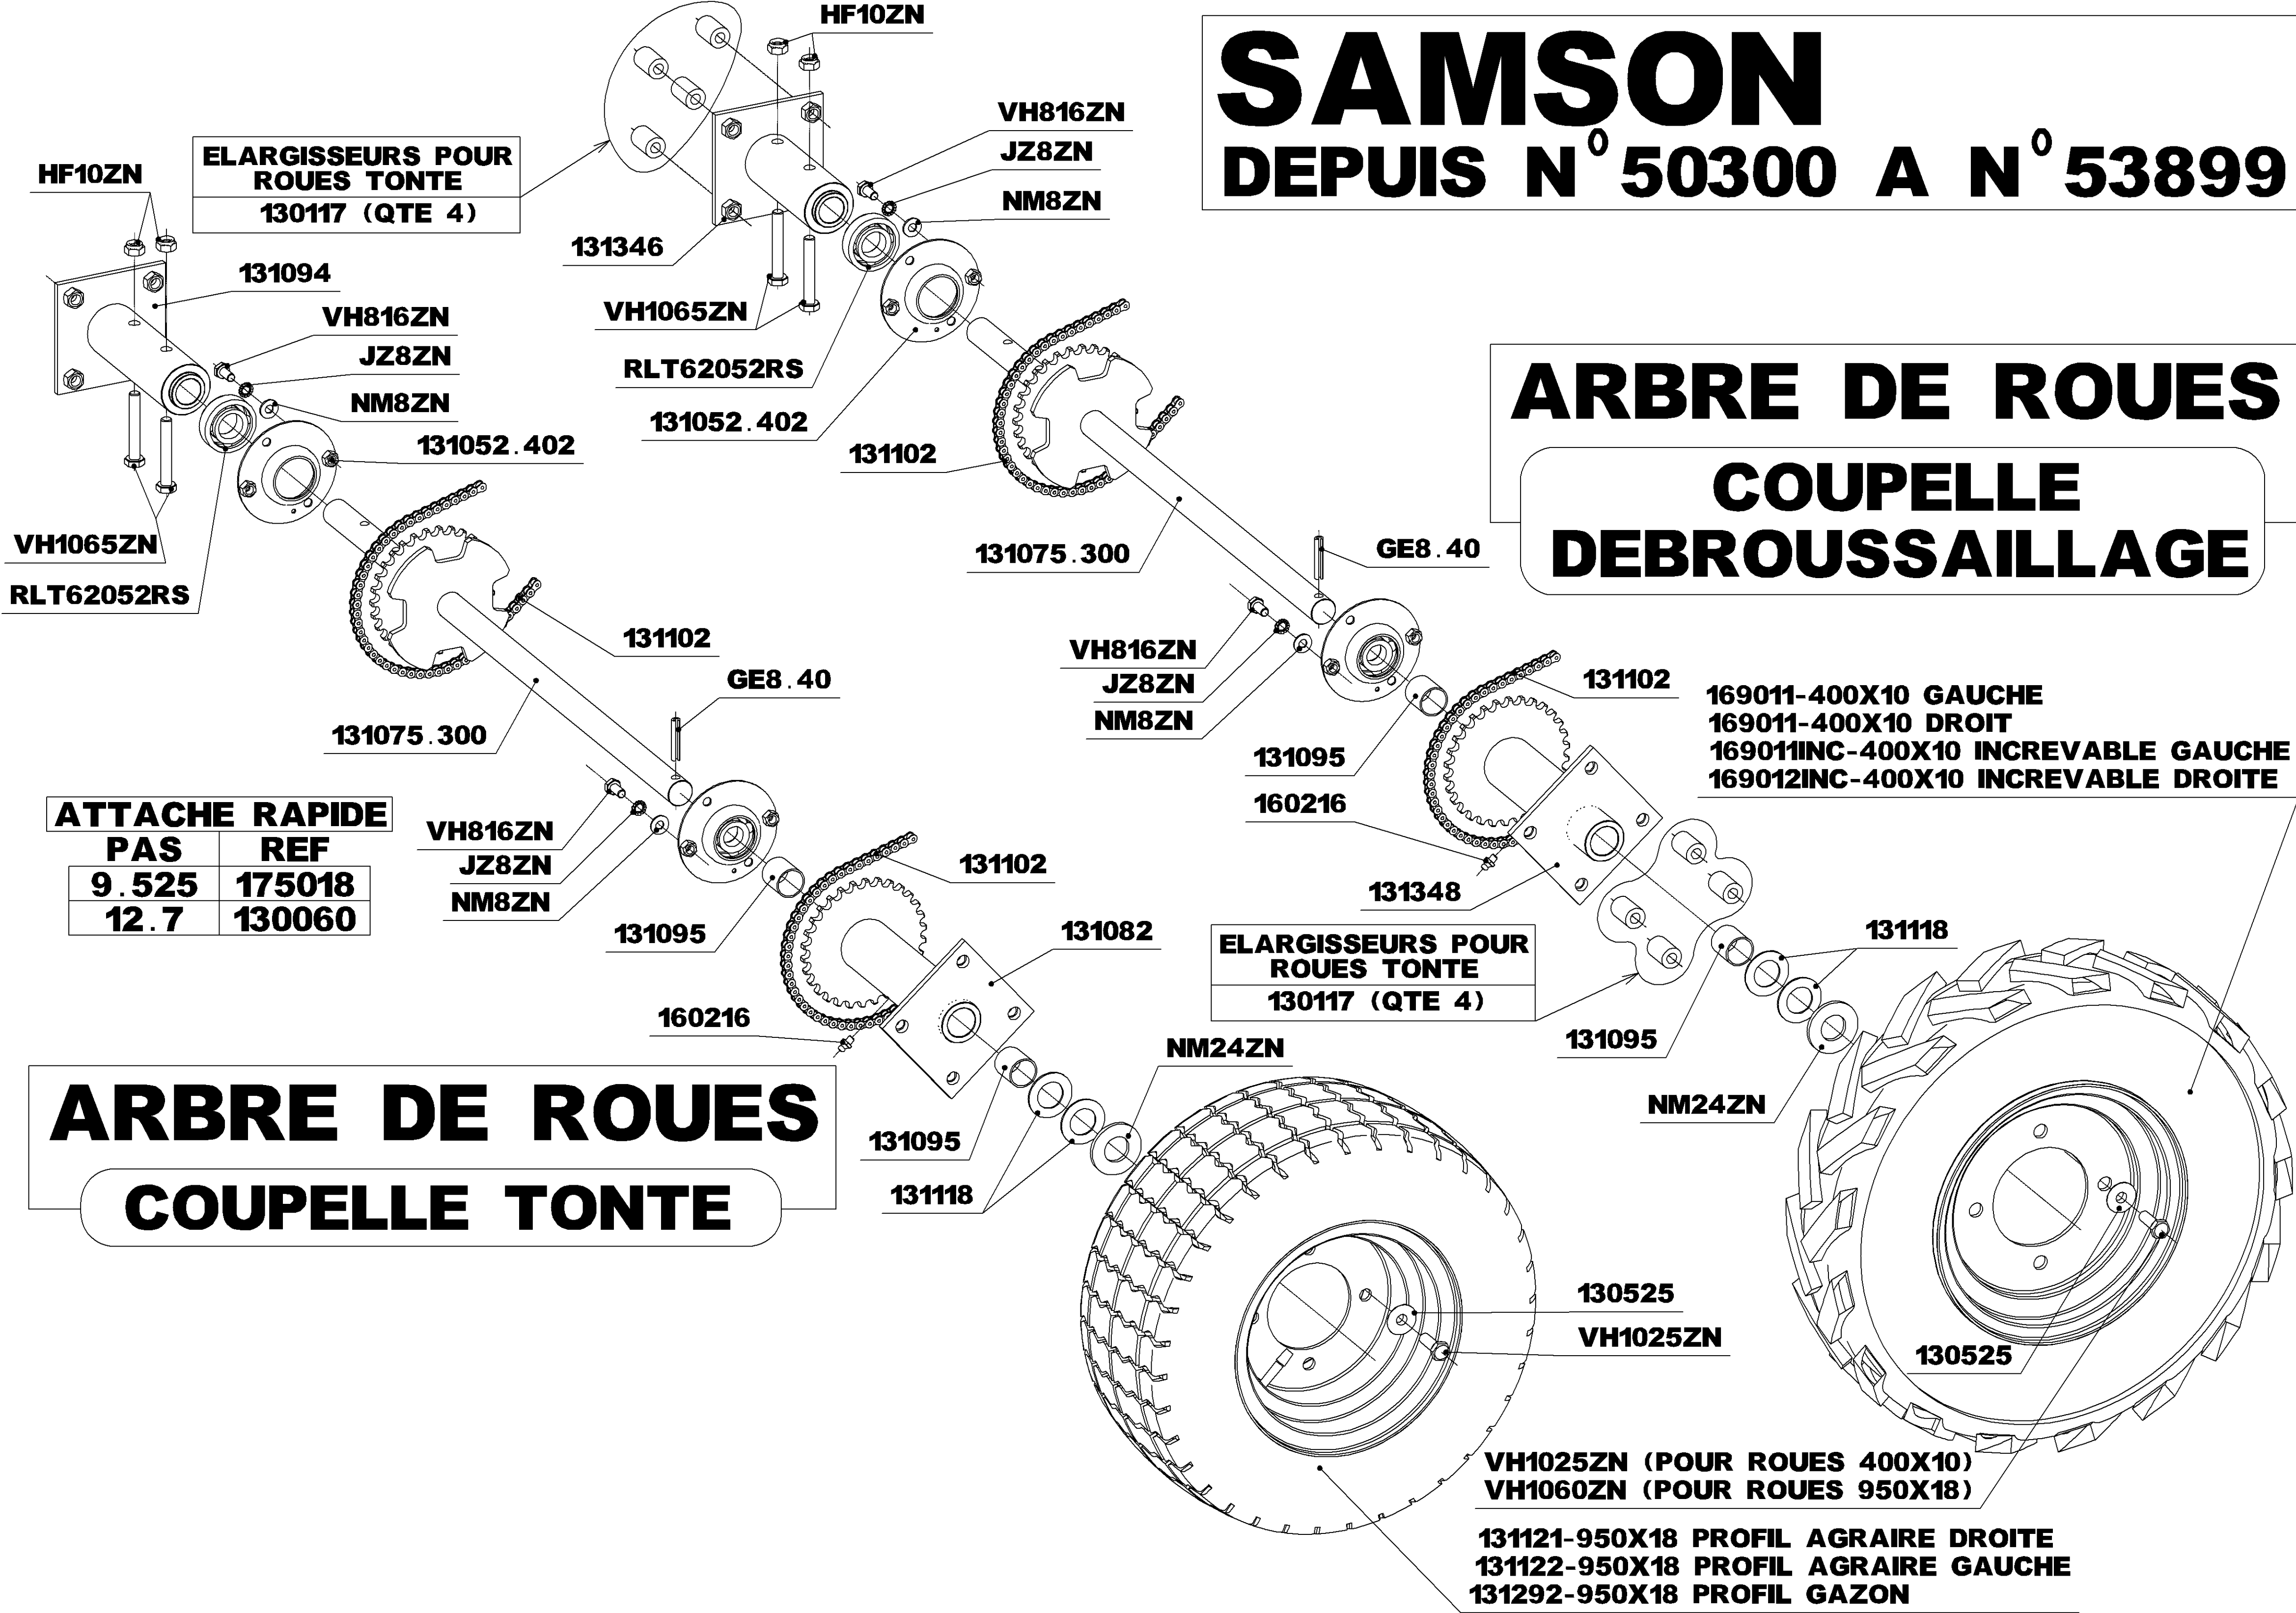

SAMSON

DEPUIS N° 50300 A N° 53899

ARBRE DE ROUES

COUPELLE DEBROUSSAILLAGE

ELARGISSEURS POUR ROUES TONTE
130117 (QTE 4)

HF10ZN

HF10ZN

VH816ZN
JZ8ZN
NM8ZN

131094

VH816ZN
JZ8ZN
NM8ZN

131346

VH1065ZN

RLT62052RS

131052.402

131052.402

131102

131075.300

GE8.40

VH1065ZN
RLT62052RS

131102

GE8.40

131075.300

VH816ZN
JZ8ZN
NM8ZN

131102

- 169011-400X10 GAUCHE
- 169011-400X10 DROIT
- 169011INC-400X10 INCREVABLE GAUCHE
- 169012INC-400X10 INCREVABLE DROITE

ATTACHE RAPIDE	
PAS	REF
9.525	175018
12.7	130060

VH816ZN
JZ8ZN
NM8ZN

131095

131102

ELARGISSEURS POUR ROUES TONTE
130117 (QTE 4)

131095
160216

131348

131118

ARBRE DE ROUES

COUPELLE TONTE

160216

131082

NM24ZN

131095

NM24ZN

131095

131118

130525
VH1025ZN

130525

VH1025ZN (POUR ROUES 400X10)
VH1060ZN (POUR ROUES 950X18)

- 131121-950X18 PROFIL AGRAIRE DROITE
- 131122-950X18 PROFIL AGRAIRE GAUCHE
- 131292-950X18 PROFIL GAZON