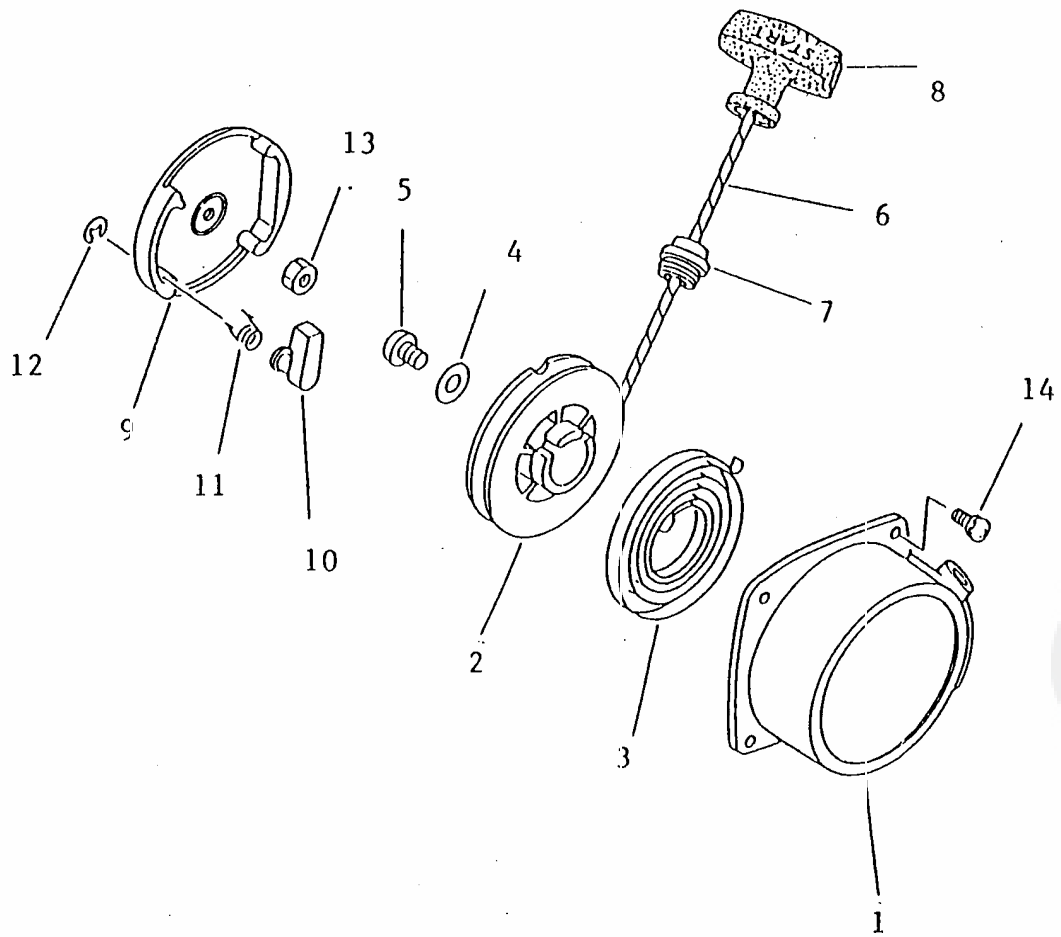

3 . P I S T O N
C R A N K S H A F T

Ref No	Part Name	Part No	Q'ty
3- 1	PISTON	70030-41110	1
3- 2	PISTON RING	70030-41210	2
3- 3	PISTON PIN	70030-41310	1
3- 4	SNAP RING	70030-41320	2
3- 5	NEEDLE BEARING-SE	70030-41330	1
3- 6	THRUST WASHER	70030-41340	2
3- 7	CRANKSHAFT ASSY	70030-42000	1
	CLUTCH SHOE ASSY	70000-51103	1
3- 8 *	CLUTCH SHOE	20000-51113	2
3- 9 *	CLUTCH SPRING	70000-51220	1
3-10 *	CLUTCH BOLT	20000-51212	2
3-11 *	WASHER	22100-71430	2

Re: Recoil starter

- 10 -

5 . R E C O I L S T A R T E R

Ref No		Part Name	Part No	Q'ty
		RECOIL STARTER ASSY	70030-75000	1
	*	RECOIL STARTER SUB ASSY	70030-75100	1
5- 1	**	STARTER CASE	70030-75110	1
5- 2	**	REEL	70030-75120	1
5- 3	**	RECOIL SPRING	70030-75130	1
5- 4	**	WASHER	70030-75140	1
5- 5	**	SCREW	70030-75150	1
5- 6	**	ROPE	70030-75160	1
5- 7	**	ROPE GUIDE	70030-75170	1
5- 8	**	KNOB, starter	20000-75190	1
	*	STARTER PULLEY SUB ASSY	70030-75200	1
5- 9	**	STARTER PULLEY	70030-75210	1
5-10	**	RATCHET	70030-75220	1
5-11	**	RETURN SPRING	70030-75230	1
5-12	**	E-RING	70030-75240	1
5-13	*	NUT	22100-43231	1
5-14	*	SCREW	01213-04120	4

Re: Carburetor

6. CARBURETOR

Ref No		Part Name	Part No	Q'ty
		CARBURETOR ASSY	70030-81001	1
6- 1	*	BODY, carburetor	70030-81111	1
6- 2	*	PUMP COVER	70030-81120	1
6- 3	*	SCREW	22100-81130	1
6- 4	*	GASKET	22128-81140	1
6- 5	*	DIAPHRAGM	22128-81150	1
6- 6	*	SPRING	22100-81160	1
6- 7	*	L-NEEDLE	70030-81171	1
6- 8	*	LEVER	22100-81230	1
6- 9	*	SCREW	22100-81240	1
6-10	*	PIN	22100-81250	1
6-11	*	DIAPHRAGM	22100-81260	1
6-12	*	SPRING, lever	22104-81270	1
6-13	*	COVER	22135-81510	1
6-14	*	GASKET	22135-81290	1
6-15	*	NEEDLE VALVE	22100-81310	1
6-16	*	SPRING	22100-81320	1
6-17	*	H-NEEDLE	70030-81330	1
6-18	*	THROTTLE VALVE	70030-81340	1
6-19	*	SCREW	22135-81530	4
6-20	*	SCREW	22100-81360	1
6-21	*	SHAFT	70030-81370	1
6-22	*	SCREEN	70030-81380	1
6-23	*	E-RING	70030-81390	1
6-24	*	SPRING	70030-81410	1