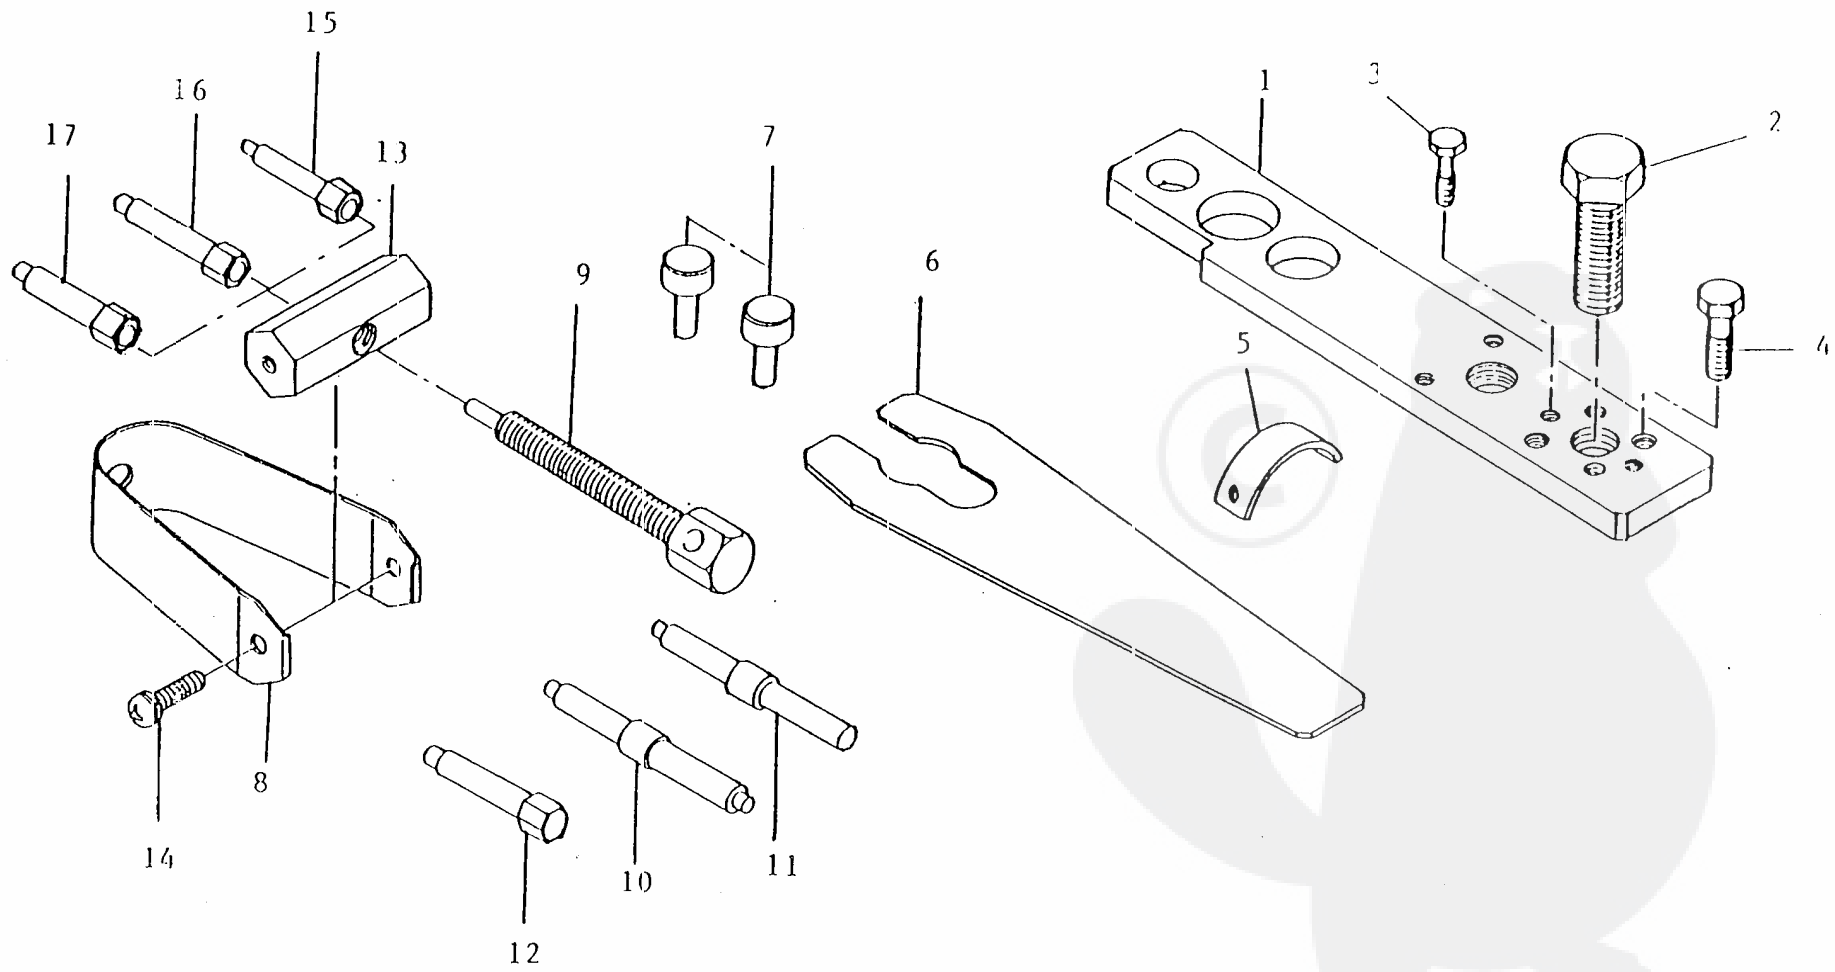

<<BELGIUM-F20.000081>>

Ref No		Part Name	Part No	Q'ty
8-23	*	SCREW	72030-14140	1

Re: Trimmer head

<<BELGIUM-F20.000090>>

9 . T R I M M E R H E A D

Ref No		Part Name	Part No	Q'ty
		TRIMMER HEAD ASSY	72030-15101	1
9- 1	*	SHAFT BOLT	72030-15111	1
9- 2	*	INNER SPOOL	72030-15121	1
9- 3	*	STRING	72030-15131	1
9- 4	*	SPOOL HOUSING	72030-15141	1
9- 5	*	EYELET	72030-15150	2
9- 6	*	KNOB	72030-15161	1
9- 7	*	SPRING	72030-15170	1

Re: Tool set

- 25 -

<<BELGIUM-F20.000110>>

1 1 . T O O L S E T

Ref No		Part Name	Part No	Q'ty
		TOOL SET	72030-91000	1
11- 1	*	TOOL BAG	72030-91100	1
11- 2	*	DRIVER	22100-91150	1
11- 3	*	PLUG WRENCH	22000-91181	1
11- 4	*	WRENCH	22100-91561	1

Re: Option tool set

- 27 -

<<BELGIUM-F20.000120>>

1 2 . O P T I O N A L T O O L S E T

Ref No		Part Name	Part No	q'ty
		OPTION TOOL SET	20021-96000	1
	*	PULLER ASSY	20000-96103	1
12- 1	**	LEVER	20000-96113	1
12- 2	**	CENTER BOLT	22100-96121	1
12- 3	**	BOLT	20000-96130	3
12- 4	**	BOLT	20000-96140	2
12- 5	*	AIR GAP GAUGE	20000-96210	1
12- 6	*	ROTOR SPANNER	20000-96411	1
12- 7	*	STOPPER	20021-96420	2
	*	PULLER ASSY	20021-96600	1
12- 8	**	PULLER	20021-96610	1
12- 9	**	BOLT	20021-96620	1
12-10	**	GUIDE PIN	20000-96631	1
12-11	**	GUIDE PIN	20035-96630	1
12-12	**	GUIDE PIN	20021-96630	1
12-13	**	BOSS	20000-96640	1
12-14	**	SCREW	01211-06120	2
12-15	**	PIN ADAPTER	20021-96650	1
12-16	**	PIN ADAPTER	20021-96660	1
12-17	**	PIN ADAPTER	20021-96670	1