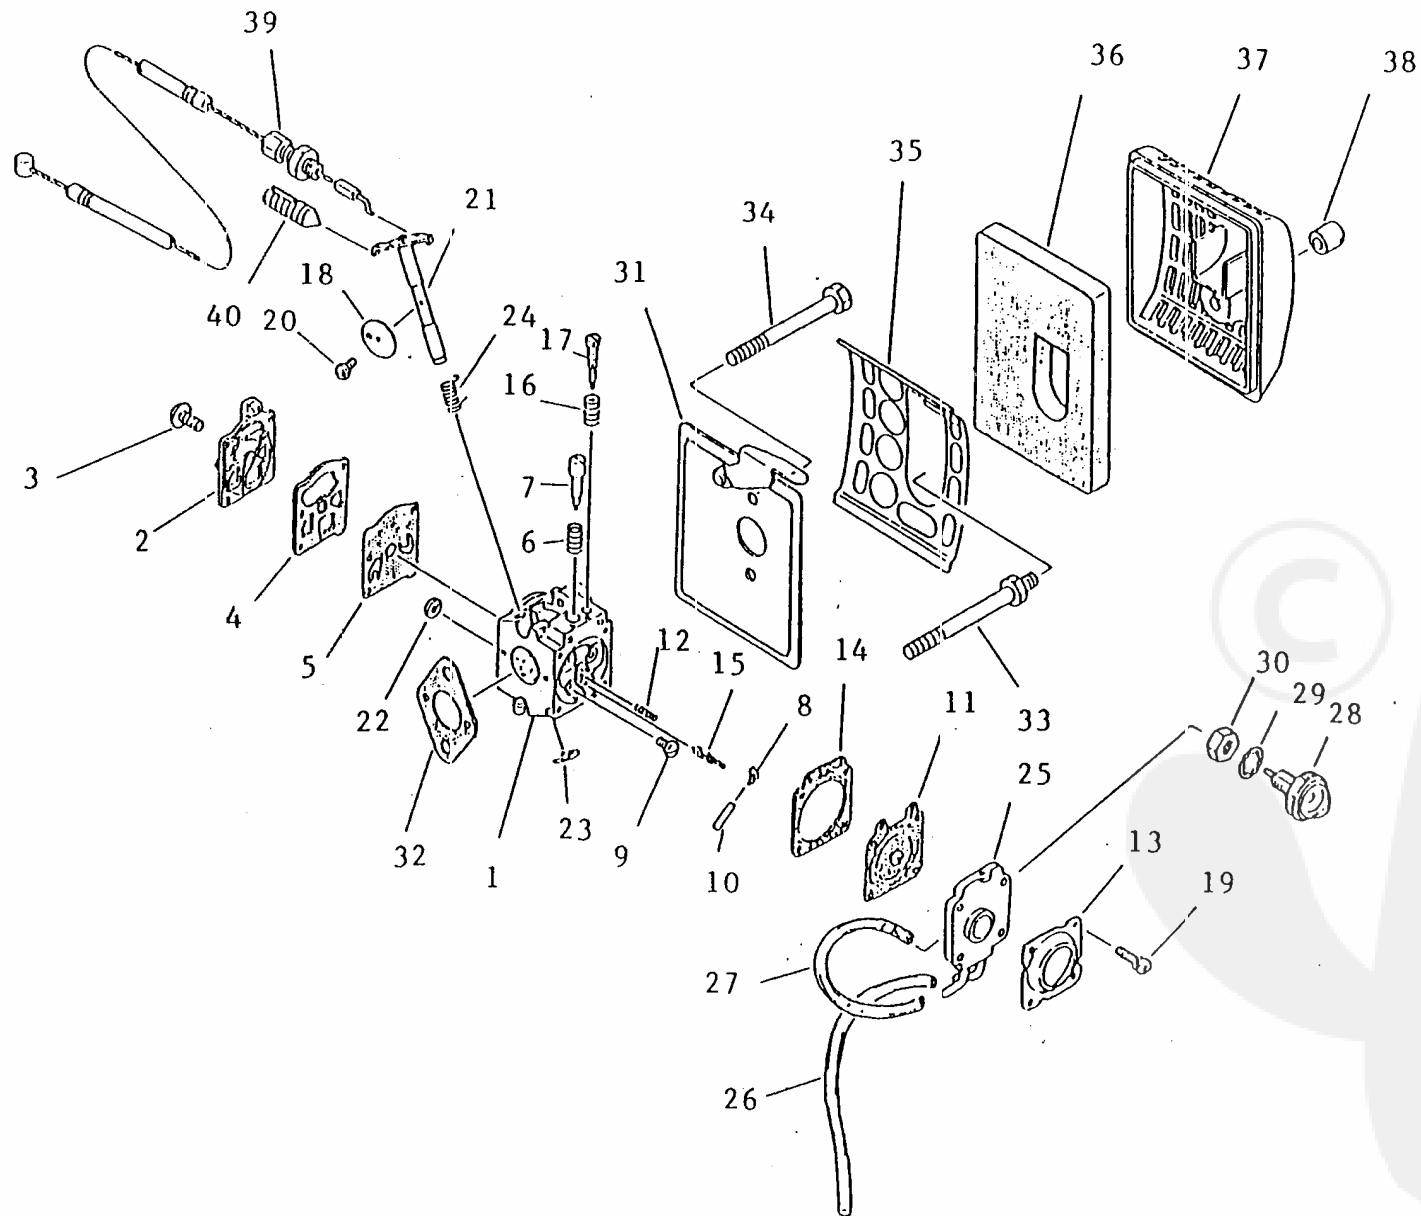

Re: Recoil starter

- 10 -

5 . R E C O I L S T A R T E R

Ref No		Part Name	Part No	Q'ty
		RECOIL STARTER ASSY	70030-75000	1
	*	RECOIL STARTER SUB ASSY	70030-75100	1
5- 1	**	STARTER CASE	70030-75110	1
5- 2	**	REEL	70030-75120	1
5- 3	**	RECOIL SPRING	70030-75130	1
5- 4	**	WASHER	70030-75140	1
5- 5	**	SCREW	70030-75150	1
5- 6	**	ROPE	70030-75160	1
5- 7	**	ROPE GUIDE	70030-75170	1
5- 8	**	KNOB, starter	20000-75190	1
	*	STARTER PULLEY SUB ASSY	70030-75200	1
5- 9	**	STARTER PULLEY	70030-75210	1
5-10	**	RATCHET	70030-75220	1
5-11	**	RETURN SPRING	70030-75230	1
5-12	**	E-RING	70030-75240	1
5-13	*	NUT	22100-43231	1
5-14	*	SCREW	01213-04120	4

Re: Carburetor

6. CARBURETOR

Ref No		Part Name	Part No	Q'ty
		CARBURETOR ASSY	70030-81001	1
6- 1	*	BODY, carburetor	70030-81111	1
6- 2	*	PUMP COVER	70030-81120	1
6- 3	*	SCREW	22100-81130	1
6- 4	*	GASKET	22128-81140	1
6- 5	*	DIAPHRAGM	22128-81150	1
6- 6	*	SPRING	22100-81160	1
6- 7	*	L-NEEDLE	70030-81171	1
6- 8	*	LEVER	22100-81230	1
6- 9	*	SCREW	22100-81240	1
6-10	*	PIN	22100-81250	1
6-11	*	DIAPHRAGM	22100-81260	1
6-12	*	SPRING, lever	22104-81270	1
6-13	*	COVER	22135-81510	1
6-14	*	GASKET	22135-81290	1
6-15	*	NEEDLE VALVE	22100-81310	1
6-16	*	SPRING	22100-81320	1
6-17	*	H-NEEDLE	70030-81330	1
6-18	*	THROTTLE VALVE	70030-81340	1
6-19	*	SCREW	22135-81530	4
6-20	*	SCREW	22100-81360	1
6-21	*	SHAFT	70030-81370	1
6-22	*	SCREEN	70030-81380	1
6-23	*	E-RING	70030-81390	1
6-24	*	SPRING	70030-81410	1