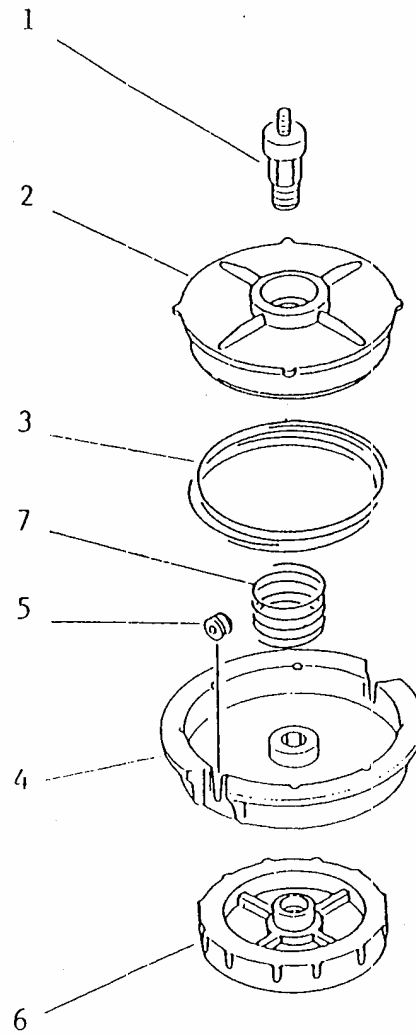

Re: Handle

<<BELGIUM-F20.000080>>

8 . O U T E R P I P E
H A N D L E

Ref No		Part Name	Part No	Q'ty
		OUTER PIPE ASSY	72030-12001	1
8- 1	*	OUTER PIPE	72030-12111	1
8- 2	*	FLEXIBLE LINER	72030-12120	1
8- 3	*	FLEXIBLE SHAFT	72030-12410	1
8- 4	*	GRIP	72030-12131	1
8- 5	*	THROTTLE LEVER	72030-12310	1
8- 6	*	LABEL, caution	19402-00024	1
8- 7	*	HANDLE LABEL	72017-12150	1
8- 8	*	NAME PLATE	72005-12510	1
		SHAFT CASE ASSY	72030-13100	1
8- 9	*	SHAFT CASE	72030-13110	1
8-10	*	BEARING	02006-06001	2
8-11	*	SHAFT	72030-13120	1
8-12	*	COLLAR-A	72030-13130	1
8-13	*	COLLAR-B	72030-13140	1
8-14	*	SNAP RING	02432-28120	1
8-15	*	HOLDER	72030-13150	1
8-16	*	BOLT	01017-05250	1
8-17	*	SHIM	22000-13420	1
8-18	*	SCREW	01213-05100	1
		HANDLE ASSY	72030-14101	1
8-19	*	HANDLE	72030-14111	1
8-20	*	KNOB	72030-14120	1
8-21	*	WASHER	72030-14130	1
8-22	*	NUT	01500-06051	2

<<BELGIUM-F20.000081>>

Ref No		Part Name	Part No	Q'ty
8-23	*	SCREW	72030-14140	1

Re: Trimmer head

<<BELGIUM-F20.000090>>

9 . T R I M M E R H E A D

Ref No		Part Name	Part No	Q'ty
		TRIMMER HEAD ASSY	72030-15101	1
9- 1	*	SHAFT BOLT	72030-15111	1
9- 2	*	INNER SPOOL	72030-15121	1
9- 3	*	STRING	72030-15131	1
9- 4	*	SPOOL HOUSING	72030-15141	1
9- 5	*	EYELET	72030-15150	2
9- 6	*	KNOB	72030-15161	1
9- 7	*	SPRING	72030-15170	1