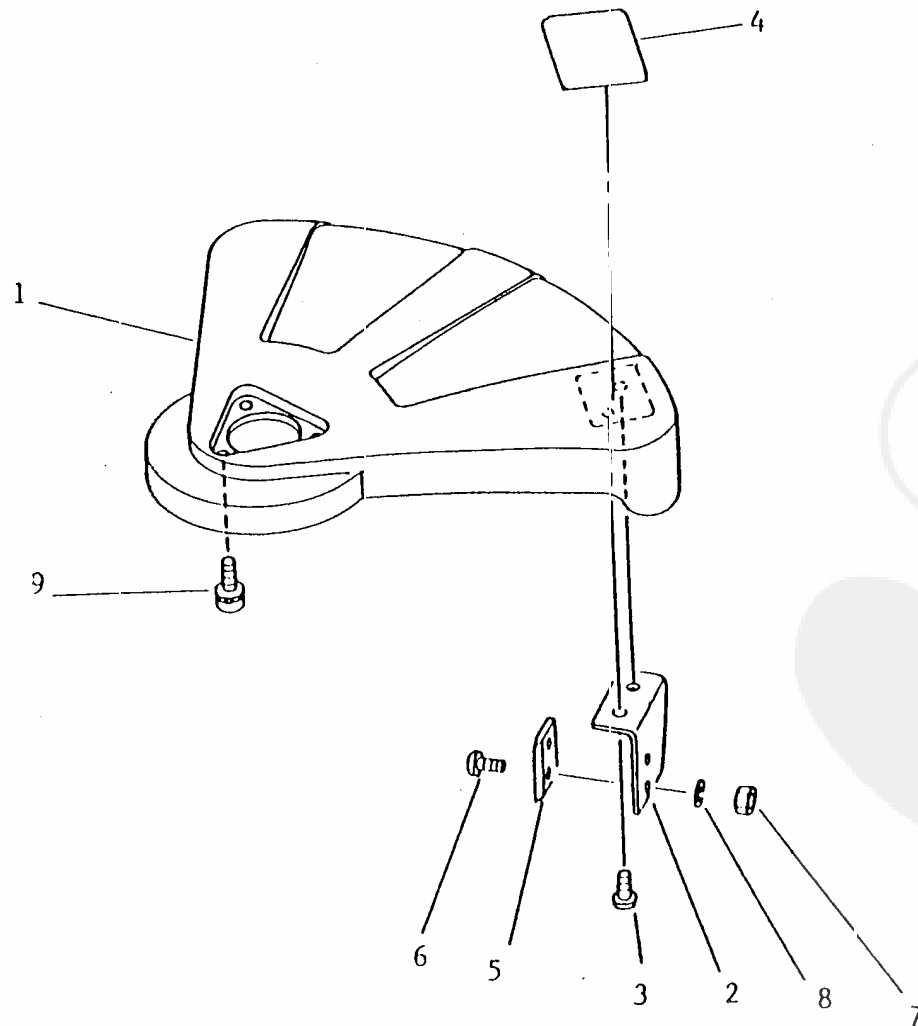

Re: Guard

<<BELGIUM-F20.000100>>

1 0 . G U A R D

Ref No		Part Name	Part No	Q'ty
		GUARD ASSY	72048-16000	1
	*	GUARD SUB ASSY	72033-16100	1
10- 1	**	GUARD	72030-16110	1
10- 2	**	BRACKET	72030-16120	1
10- 3	**	SCREW HI-LO	11202-40100	2
10- 4	**	CAUTION PLATE	72033-16140	1
	*	BLADE SET	72048-16200	1
10- 5	**	BLADE	¹⁶¹²¹ ~~72030-16130~~	1
	**	MOUNT PAPER	72048-16220	
10- 6	**	SCREW	11203-03080	2
10- 7	**	NUT	01500-03021	2
10- 8	**	SPRING WASHER	01600-03071	2
10- 9	**	SCREW	01213-05160	3