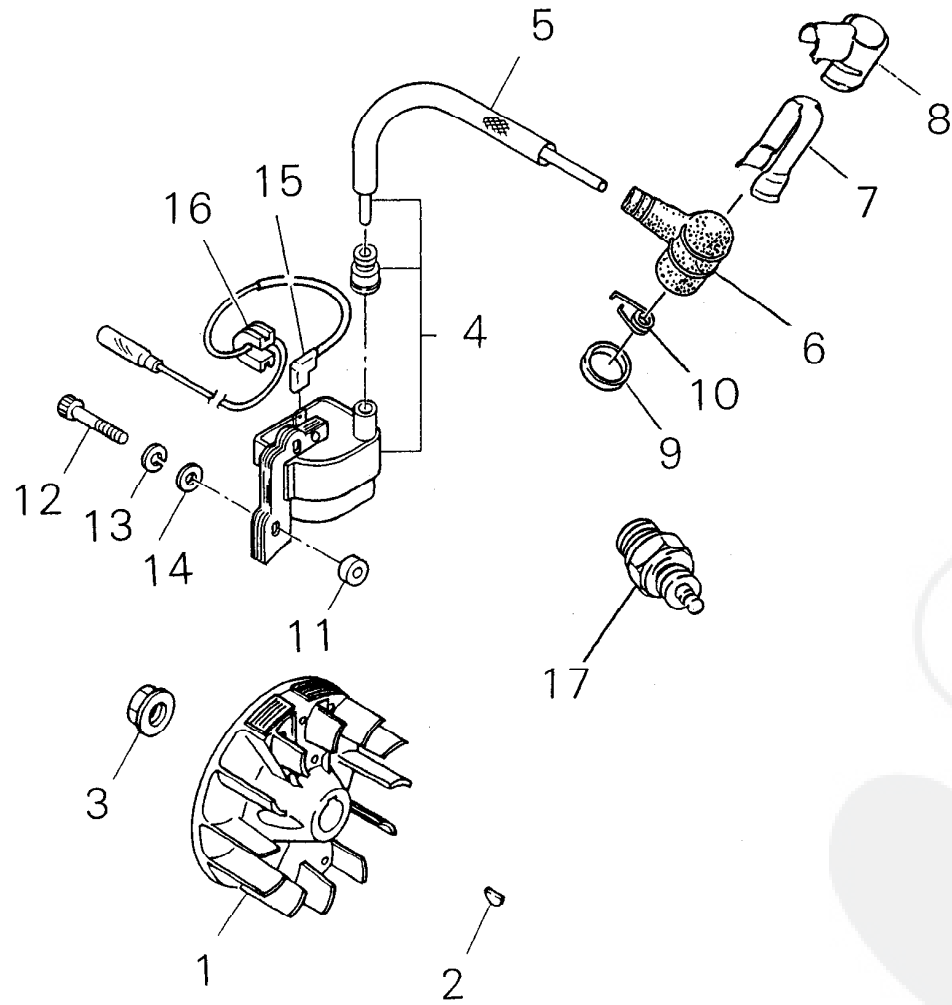

Ref. No	Part No.	Part Name	Q`ty
1- 1	20142-12110	CYLINDER	1
2	20016-12120	GASKET	1
3	11022-05250	BOLTSPW	2
4	20140-12210	INSULATOR	1
5	20140-12220	GASKET	1
6	20011-12260	NUT	2
7	11022-05250	BOLTSPW	2
8	20142-15110	MUFFLER	1
9	20140-15120	GASKET	1
10	01020-05400	BOLT	2
11	01610-05080	WASHER	2

2- 1	20035-21100	CRANKCASESCOMP	1
2	20036-21111	*CRANKCASES	1
3	12900-60010	*BEARING	1
4	22150-21250	*OILSEAL	1
5	20140-21200	CRANKCASEMCOMP	1
6	20036-21123	*CRANKCASEM	1
7	12900-60010	*BEARING	1
8	20000-21211	*OILSEAL	1
9	12492-40080	*ROLLER	2
10	01020-05250	BOLT	3
11	20142-31112	FANCOVER	1
12	70030-31120	CLUTCHDRUM	1
13	20000-31140	SNAPRING	1
14	11206-05300	SCREWPMSPW	3
15	11206-05160	SCREWPMSPW	1
16	20087-31410	JOINT	1
17	20142-31420	STOPPER	1
18	11260-04081	SCREWADHESIVE	2
19	11020-05220	BOLTSW	1
20	20018-31460	SHIM	1
21	67001-31310	SPACER	1
22	20140-32112	CYLINDERCOVER	1
23	67001-91021	LABELTRADE	1
24	20140-31250	SCREWPMPLPW	1
25	20140-31260	INSULATOR	1
26	20140-34112	PROTECTOR	1
27	20142-32211	MUFFLERCOVER	1
28	22160-32210	SCREWPC	1
29	20011-72120	GROMMET	1

3- 1	20142-41110	PISTON	1
2	20142-41210	PISTONRING	1
3	20142-41310	PISTONPIN	1
4	70030-41320	SNAPRING	2
5	67000-41230	NEEDLEBEARING	1
6	20016-41340	THRUSTWASHER	2
7	67000-42010	CRANKSHAFT	1
9	20035-51111	CLUTCHSHOE	2
10	20035-51221	CLUTCHSPRING	1
11	20142-51210	BOLT	2
12	20087-51231	SPRINGPLATE	2
13	22100-71430	WASHER	2

5- 1	20140-75100	RECOILSTARTERSUBASSY	1
2	20140-75110	*STARTERCASE	1
3	20140-75120	*REEL	1
4	20140-75130	*SPRING	1
5	20140-75140	*DOG	1
6	20140-75150	*BRAKESPRING	1
7	20140-75160	*SCREW	1
8	20140-75170	*RETAINER	1
9	20140-75180	*WASHER	1
10	70064-75190	*ROPE	1
11	70064-75211	*HANDLE	1
12	70064-75220	*STOPPER	1
13	70064-75250	*NAMEPLATE	1
14	20140-75310	STARTERPULLEY	1
15	01511-08051	NUT	1
16	11024-04120	BOLTSPW	4