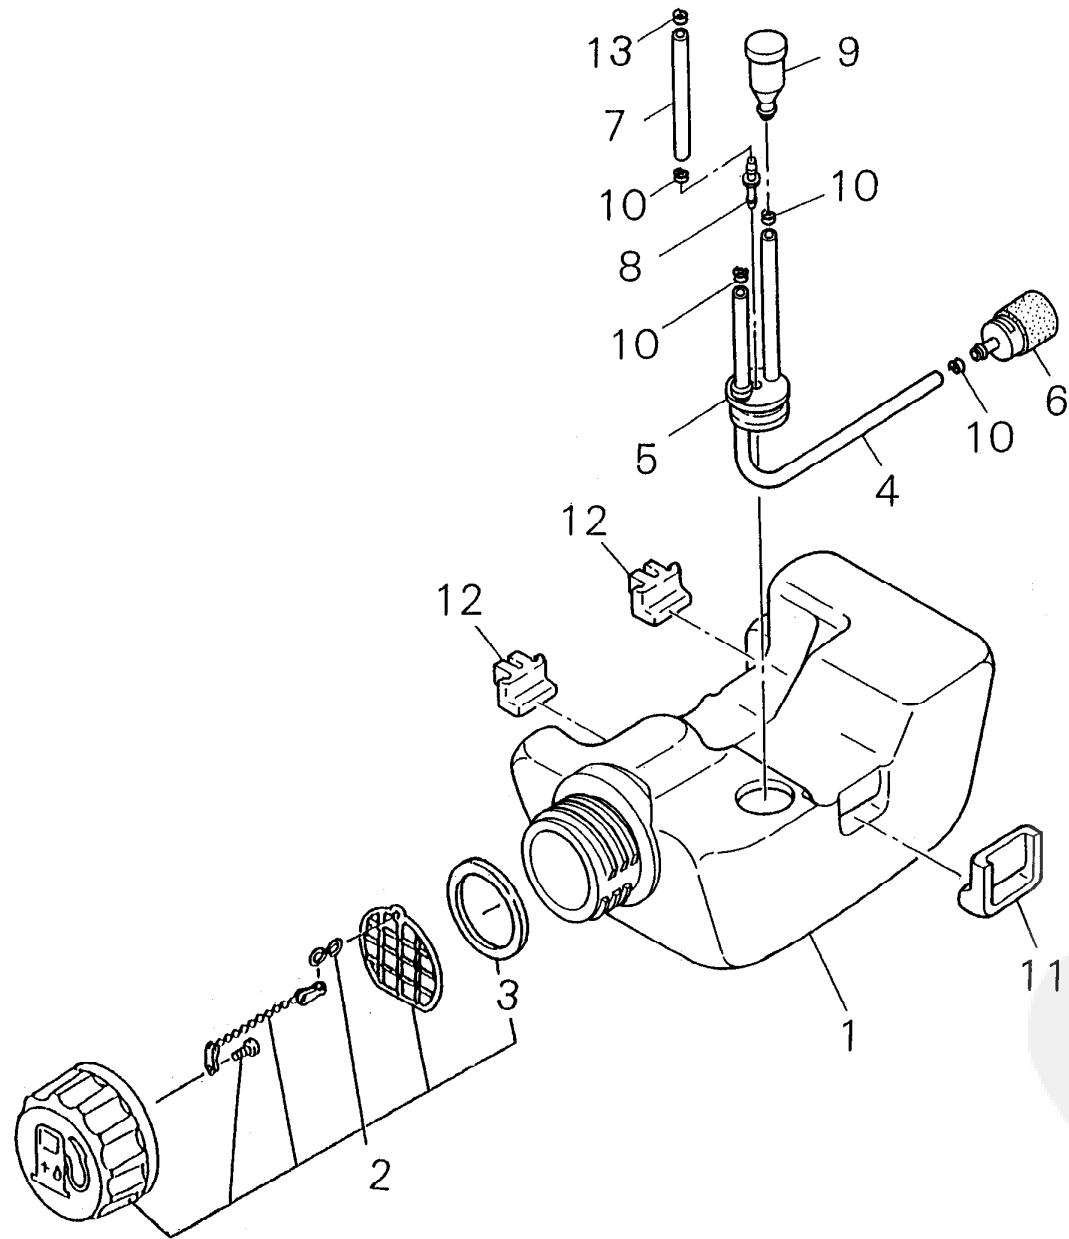

7- 1	20142-85113	FUELTANK	1
2	70168-85201	FUELCAPASSY	1
3	20000-85221	*GASKET	1
4	20110-85320	FUELPIPE	1
5	20087-85350	GROMMET	1
6	20016-85400	FUELFILTER	1
7	20112-85361	PIPE	1
8	72933-85620	JOINT	1
9	20035-85522	VALVE	1
10	20020-85540	CLIP	4
11	20087-86130	TANKCUSHION	1
12	20087-86141	TANKCUSHION	2
13	37013-85310	CLIP	1