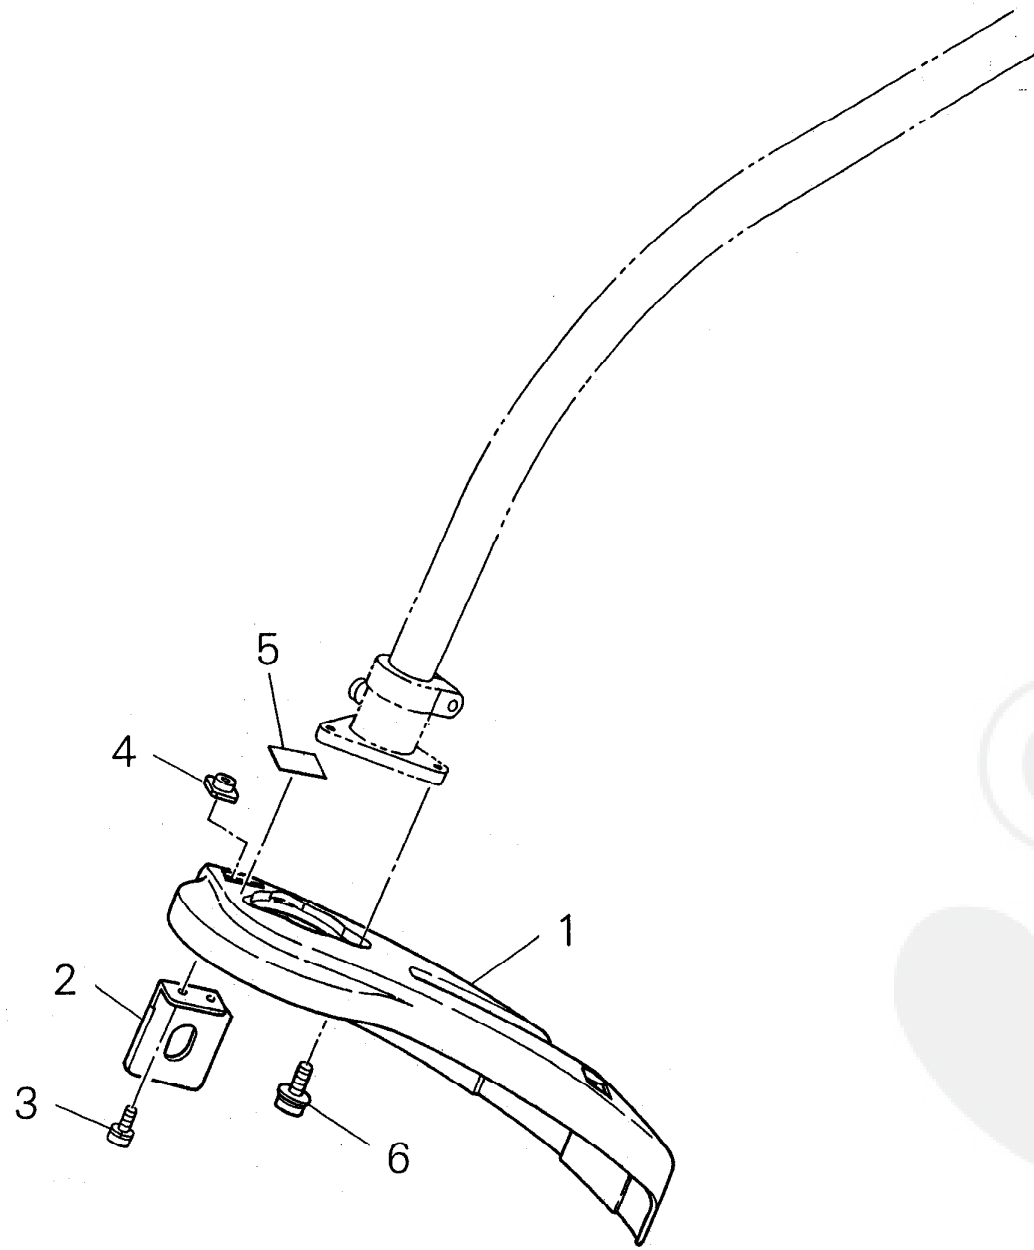

11- 1	67001-66112	GUARD	1
2	72480-16121	CUTTER	1
3	11204-04160	SCREWMSW	2
4	72030-16151	NUT	2
5	72030-16140	CAUTIONPLATE	1
6	11206-05160	SCREWMSPW	3