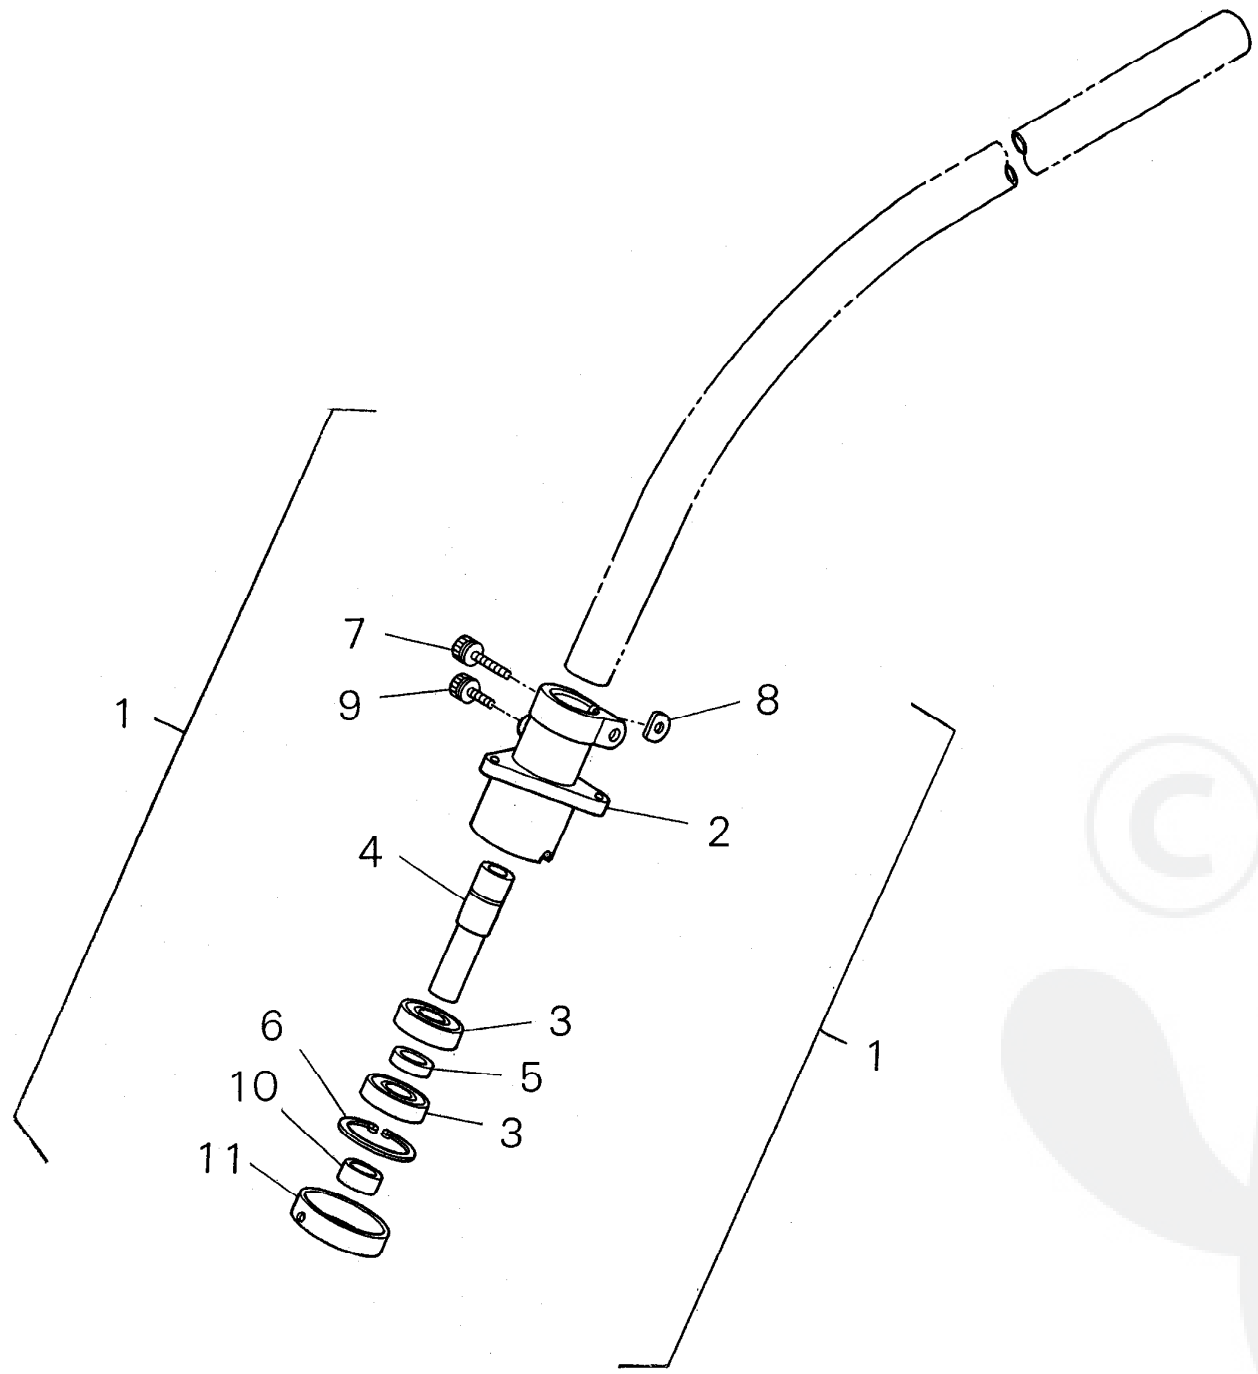

5- 1	20140-75100	RECOILSTARTERSUBASSY	1
2	20140-75110	*STARTERCASE	1
3	20140-75120	*REEL	1
4	20140-75130	*SPRING	1
5	20140-75140	*DOG	1
6	20140-75150	*BRAKESPRING	1
7	20140-75160	*SCREW	1
8	20140-75170	*RETAINER	1
9	20140-75180	*WASHER	1
10	70064-75190	*ROPE	1
11	70064-75211	*HANDLE	1
12	70064-75220	*STOPPER	1
13	70064-75250	*NAMEPLATE	1
14	20140-75310	STARTERPULLEY	1
15	01511-08051	NUT	1
16	11024-04120	BOLTSPW	4

7- 1	20142-85113	FUELTANK	1
2	70168-85201	FUELCAPASSY	1
3	20000-85221	*GASKET	1
4	20110-85320	FUELPIPE	1
5	20087-85350	GROMMET	1
6	20016-85400	FUELFILTER	1
7	20112-85361	PIPE	1
8	72933-85620	JOINT	1
9	20035-85522	VALVE	1
10	20020-85540	CLIP	4
11	20087-86130	TANKCUSHION	1
12	20087-86141	TANKCUSHION	2
13	37013-85310	CLIP	1

8- 1	67001-62111	OUTERPIPE	1
2	67001-62320	SPACER	1
3	67001-62211	FLEXIBLESHAFT	1
4	72414-12130	GRIP	1
5	67001-62160	THROTTLELEVERASSY	1
6	72414-12612	*BRACKETRIGHT	1
7	22410-14321	*LEVER	1
8	22410-14331	*SPRING	1
9	72414-12641	*BRACKETLEFT	1
10	67000-62310	*SWITCH	1
11	22420-12930	*KNOB	1
12	22420-12940	*PLATE	1
13	11206-05300	*SCREWPM	3
14	01501-05031	*NUT	3
15	22550-14510	THROTTLECABLE	1
16	01501-06041	NUT	2
17	70229-83140	TUBE	1
18	19422-00016	LABELCAUTION	1
19	19402-00223	LABELCAUTION	1
20	72017-12150	HANDLELABEL	1

10- 1	22410-91000	TOOLSET	1
2	19639-01100	*POLYBAG	1
3	22000-91181	*PLUGWRENCH	1
4	09026-04001	*HEXAWRENCH	1
5	22000-91120	*SPANNER	1

11- 1	67001-66112	GUARD	1
2	72480-16121	CUTTER	1
3	11204-04160	SCREWMSW	2
4	72030-16151	NUT	2
5	72030-16140	CAUTIONPLATE	1
6	11206-05160	SCREWMSPW	3