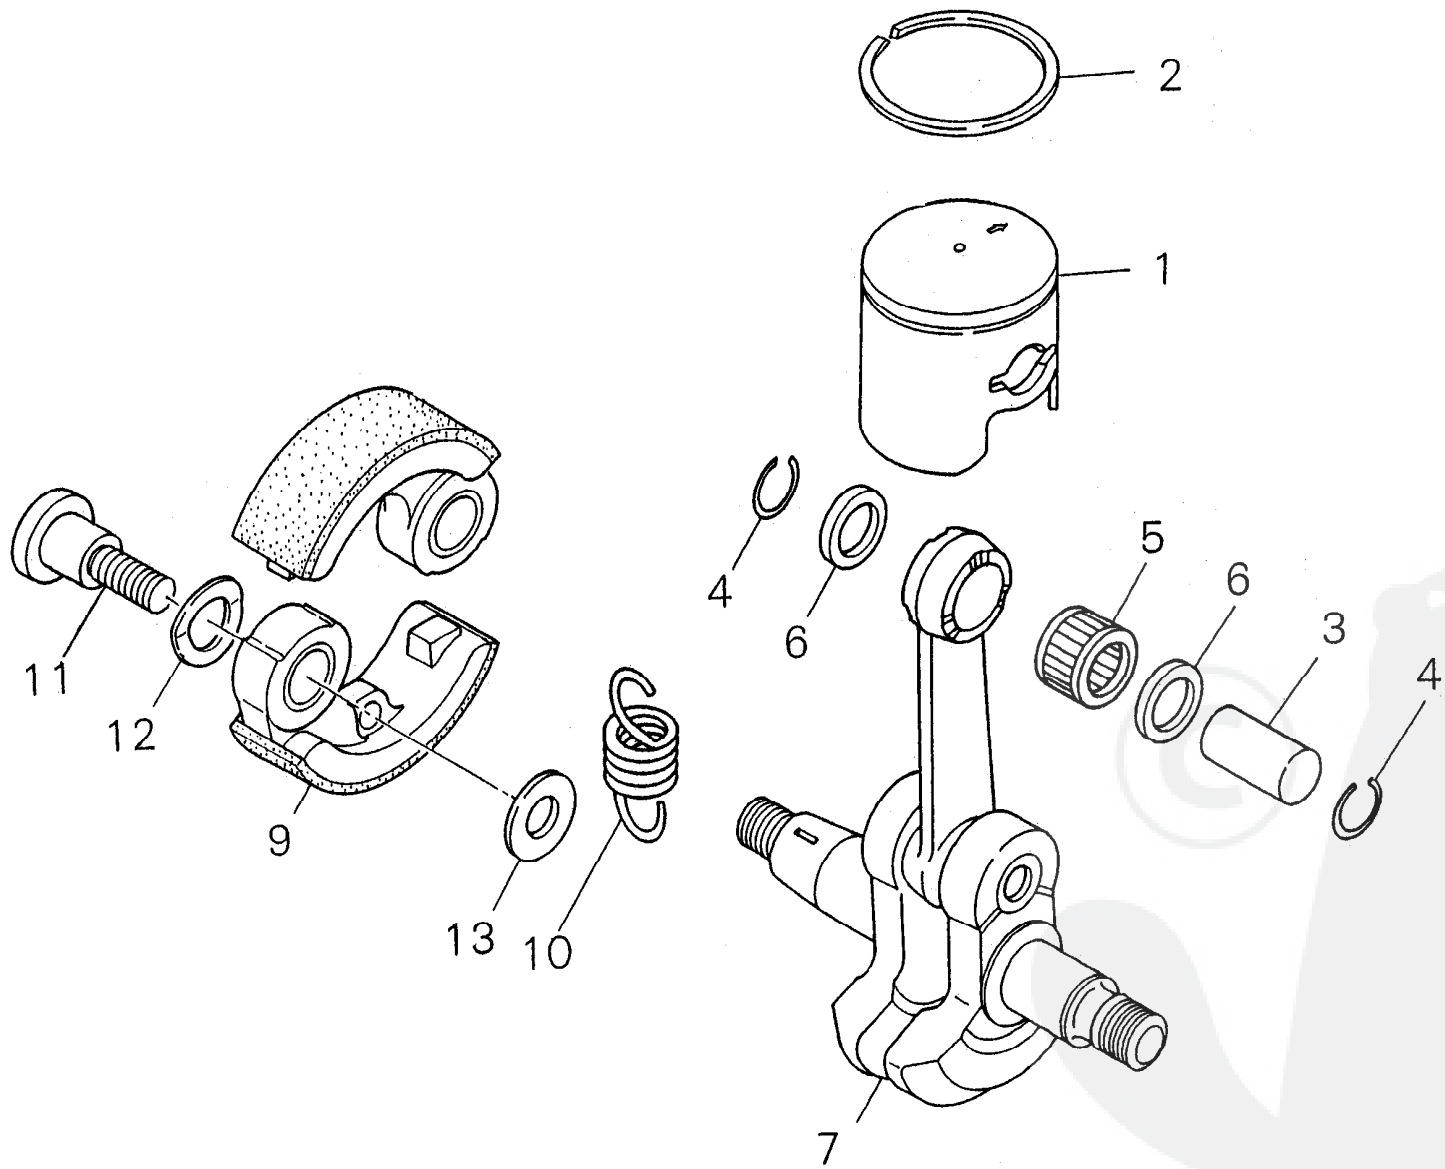

Ref. No	Part No.	Part Name	Q`ty
1- 1	20142-12110	CYLINDER	1
2	20016-12120	GASKET	1
3	11022-05250	BOLTSPW	2
4	20140-12210	INSULATOR	1
5	20140-12220	GASKET	1
6	20011-12260	NUT	2
7	11022-05250	BOLTSPW	2
8	20142-15110	MUFFLER	1
9	20140-15120	GASKET	1
10	01020-05400	BOLT	2
11	01610-05080	WASHER	2

3- 1	20142-41110	PISTON	1
2	20142-41210	PISTONRING	1
3	20142-41310	PISTONPIN	1
4	70030-41320	SNAPRING	2
5	67000-41230	NEEDLEBEARING	1
6	20016-41340	THRUSTWASHER	2
7	67000-42010	CRANKSHAFT	1
9	20035-51111	CLUTCHSHOE	2
10	20035-51221	CLUTCHSPRING	1
11	20142-51210	BOLT	2
12	20087-51231	SPRINGPLATE	2
13	22100-71430	WASHER	2

5- 1	20140-75100	RECOILSTARTERSUBASSY	1
2	20140-75110	*STARTERCASE	1
3	20140-75120	*REEL	1
4	20140-75130	*SPRING	1
5	20140-75140	*DOG	1
6	20140-75150	*BRAKESPRING	1
7	20140-75160	*SCREW	1
8	20140-75170	*RETAINER	1
9	20140-75180	*WASHER	1
10	70064-75190	*ROPE	1
11	70064-75211	*HANDLE	1
12	70064-75220	*STOPPER	1
13	70064-75250	*NAMEPLATE	1
14	20140-75310	STARTERPULLEY	1
15	01511-08051	NUT	1
16	11024-04120	BOLTSPW	4