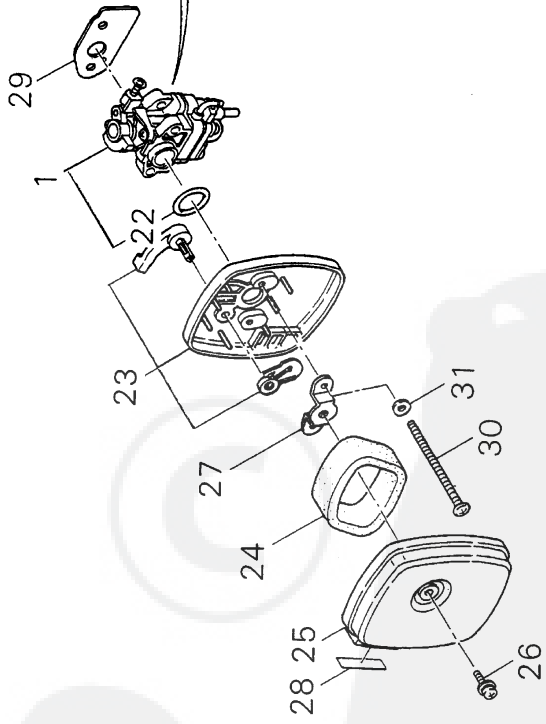

F220 - YB 220

Ref. No	Part No.	Part Name	Q'ty
1- 1	20142-12110	CYLINDER	1
2	20016-12120	GASKET	1
3	11022-05250	BOLTSPW	2
4	20140-12210	INSULATOR	1
5	20140-12220	GASKET	1
6	20011-12260	NUT	2
7	11022-05250	BOLTSPW	2
8	20142-15110	MUFFLER	1
9	20140-15120	GASKET	1
10	01020-05400	BOLT	2
11	01610-05080	WASHER	2

3-1	20142-41110	PISTON	1
2	20142-41210	PISTONRING	1
3	20142-41310	PISTONPIN	1
4	70030-41320	SNAPRING	2
5	67000-41230	NEEDLEBEARING	1
6	20016-41340	THRUSTWASHER	2
7	67000-42010	CRANKSHAFT	1
9	20035-51111	CLUTCHSHOE	2
10	20035-51221	CLUTCHSPRING	1
11	20142-51210	BOLT	2
12	20087-51231	SPRINGPLATE	2
13	22100-71430	WASHER	2

4-1	20140-71200	ROTOR	1
2	02403-03100	KEY	1
3	20035-71220	NUT	1
4	20140-71600	COILASSY	1
5	70064-72111	TUBE	1
6	20010-72221	PLUGCAP	1
7	70180-72260	SHIELD	1
8	20000-72241	PLUGCAPCOVER	1
9	20000-72250	COVERBAND	1
10	20000-72230	SPRINGSPARKPLUG	1
11	70030-71620	INSULATOR	2
12	01020-04260	BOLT	2
13	01600-04101	SPRINGWASHER	2
14	01613-04080	WASHER	2
15	67000-71240	CORD	1
16	20011-72120	GROMMET	1
17	13000-13406	SPARKPLUGBMR6A	1

5-1	20140-75100	RECOILSTARTERSUBASS	1
2	20140-75110	*STARTERCASE	1
3	20140-75120	*REEL	1
4	20140-75130	*SPRING	1
5	20140-75140	*DOG	1
6	20140-75150	*BRAKESPRING	1
7	20140-75160	*SCREW	1
8	20140-75170	*RETAINER	1
9	20140-75180	*WASHER	1
10	70064-75190	*ROPE	1
11	70064-75211	*HANDLE	1
12	70064-75220	*STOPPER	1
13	70064-75250	*NAMEPLATE	1
14	20140-75310	STARTERPULLEY	1
15	01511-08051	NUT	1
16	11024-04120	BOLTSPW	4