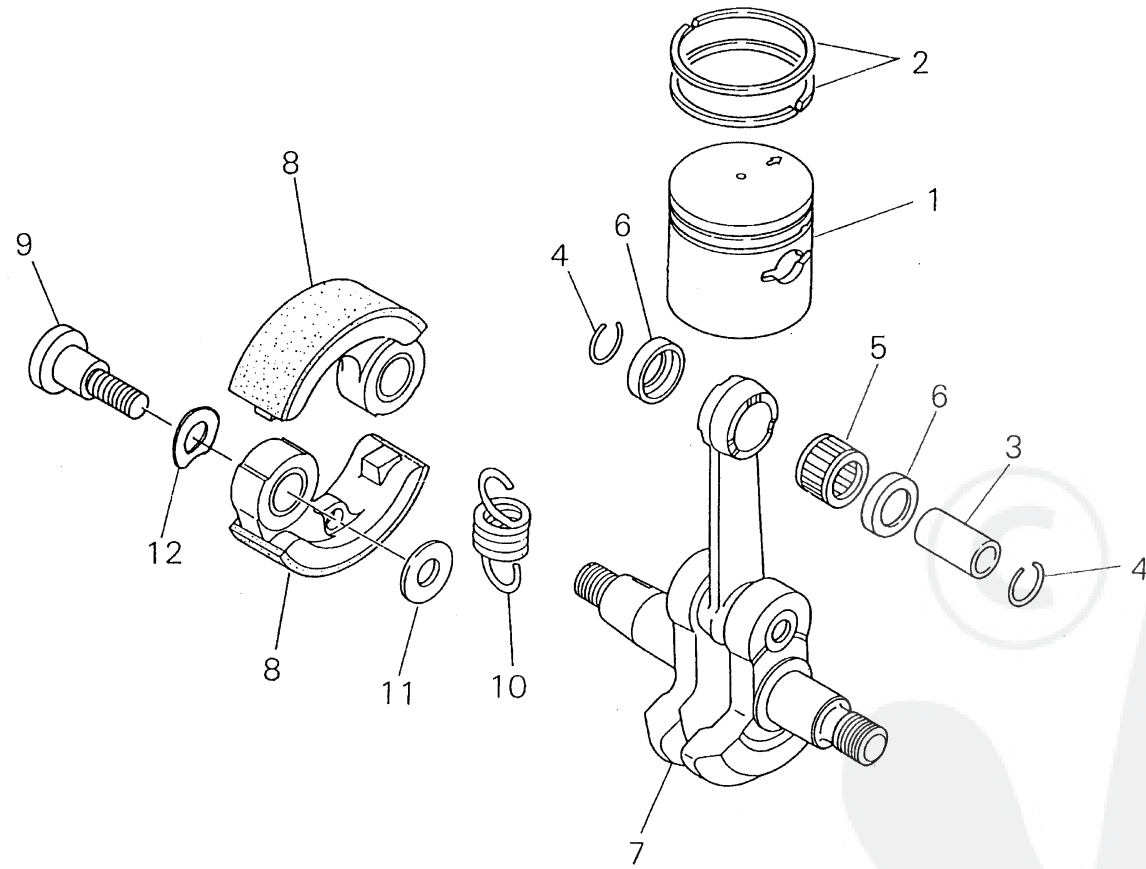

F 230 IMG

Ref. No	Part No.	Part Name	Q'ty
1-1	20016-12112	CYLINDER	1
2	20016-12120	GASKET	1
3	01020-05250	BOLT	2
4	20016-12212	INSULATOR	1
5	20016-12220	GASKET	1
6	01500-05041	NUT	2
7	11022-05300	BOLTSW	2
9	20018-15110	MUFFLER	1
10	20016-15122	GASKET	1
11	01020-05500	BOLT	2
12	01610-05080	WASHER	2
13	01020-05120	BOLT	1

2-	20016-21100	CRANKCASESCOMP	1
1	20016-21111	*CRANKCASES	1
4	12900-60010	*BEARING	1
6	22150-21250	*OILSEAL	1
	20016-21200	CRANKCASEMCOMP	1
2	20016-21120	*CRANKCASEM	1
3	12492-40080	*ROLLER	2
4	12900-60010	*BEARING	1
5	20000-21211	*OILSEAL	1
7	01020-05250	BOLT	3
8	70140-31113	FANCOVER	1
9	70149-31210	CLUTCHDRUM	1
10	20000-31140	SNAPRING	1
11	70157-31411	JOINT	1
12	20018-31420	FRONTCUSHION	1
13	20018-31430	REARCUSHION	1
14	11023-05250	BOLT SW	1
15	20018-31460	SHIM	1
16	70135-31470	CAP	1
17	70140-31480	BOLT PC	4
18	11022-05350	BOLT SPW	2
19	11022-05160	BOLT SPW	2
20	70140-32111	CYLINDERCOVER	1
21	70157-32121	LABELTRADE	1
22	20018-31251	KNOB	1
23	20018-31260	INSULATOR	1
24	20018-31270	CLIP	1
25	20024-81790	CONEWASHER	1
26	70192-31510	EARTHCORD	1

3-1	20075-41110	PISTON	1
2	20000-41210	PISTONRING	2
3	20016-41310	PISTONPIN	1
4	70030-41320	SNAPRING	2
5	20016-41330	NEEDLEBEARING	1
6	20016-41340	THRUSTWASHER	2
7	20016-42002	CRANKSHAFTASSY	1
	70140-51102	CLUTCHSHOEASSY	1
8	70140-51111	CLUTCHSHOE	2
9	20087-51210	*BOLT	2
10	70140-51220	*LUTCHSPRING	1
11	22100-71430	*WASHER	2
12	20087-51231	*SPRINGPLATE	2