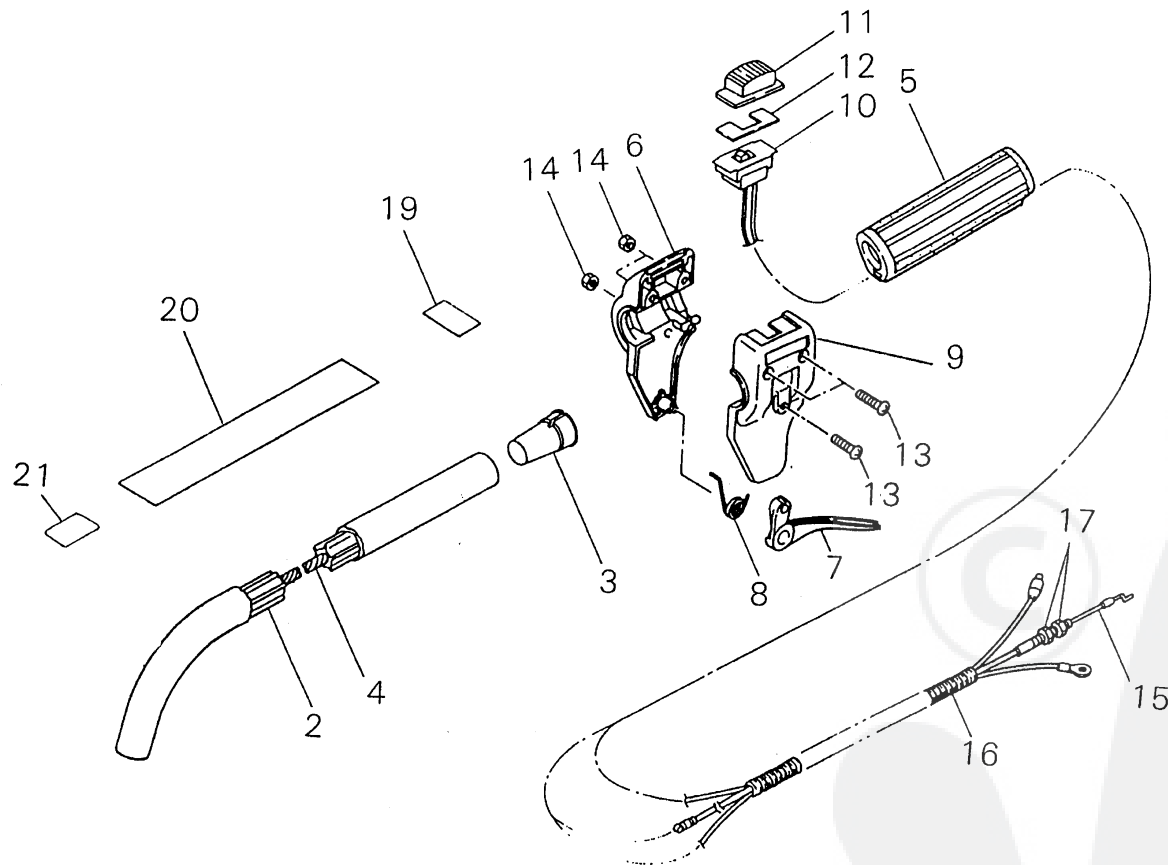

8-	72495-12190	OUTERPIPESUBASSY	1
2	72495-12120	*FLEXIBLELINER	1
3	72495-12130	*SPACER	1
4	72495-12410	*FLEXIBLESHAFT	1
5	72414-12130	GRIP	1
	72495-12600	THROTTLELEVERASSY	1
6	72414-12612	*BRACKETRIGHT	1
7	22410-14321	*LEVER	1
8	22410-14331	*SPRING	1
9	72414-12641	*BRACKETLEFT	1
10	22410-14351	*SWITCHCOMP	1
11	22420-12930	*KNOB	1
12	22420-12940	*PLATE	1
13	11206-05300	*SCREWPM	3
14	01501-05031	*NUT	3
	22410-14500	CABLEASSY	1
15	22410-14511	*THROTTLECABLE	1
16	22422-14540	*TUBE	1
17	01501-06041	*NUT	2
19	72017-12150	HANDLELABEL	1
20	19422-00014	LABELCAUTION	1
21	19402-00231	LABELCAUTION	1