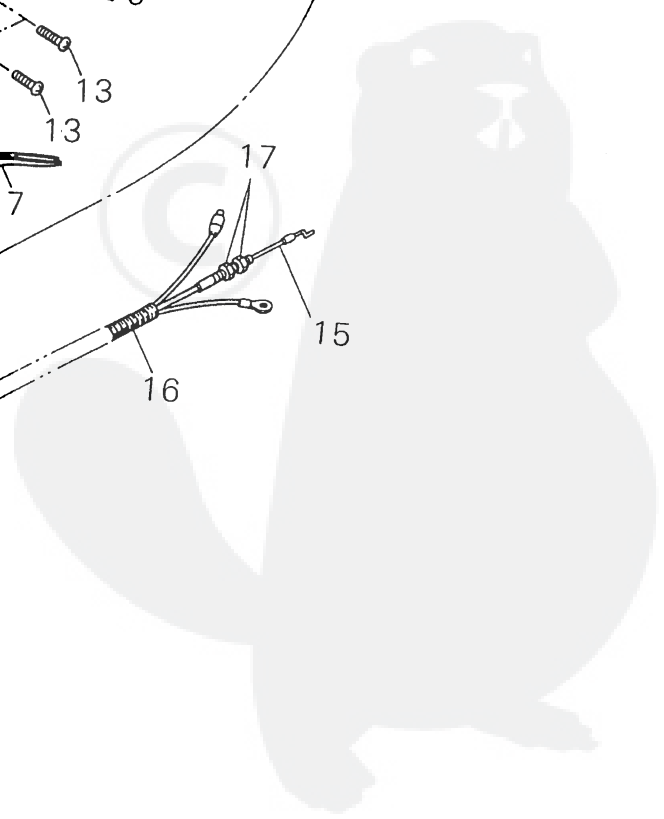

8-	72495-12190	OUTERPIPESUBASSY	1
2	72495-12120	*FLEXIBLELINER	1
3	72495-12130	*SPACER	1
4	72495-12410	*FLEXIBLESHAFT	1
5	72414-12130	GRIP	1
	72495-12600	THROTTLELEVERASSY	1
6	72414-12612	*BRACKETRIGHT	1
7	22410-14321	*LEVER	1
8	22410-14331	*SPRING	1
9	72414-12641	*BRACKETLEFT	1
10	22410-14351	*SWITCHCOMP	1
11	22420-12930	*KNOB	1
12	22420-12940	*PLATE	1
13	11206-05300	*SCREWPM	3
14	01501-05031	*NUT	3
	22410-14500	CABLEASSY	1
15	22410-14511	*THROTTLECABLE	1
16	22422-14540	*TUBE	1
17	01501-06041	*NUT	2
19	72017-12150	HANDLELABEL	1
20	19422-00014	LABELCAUTION	1
21	19402-00231	LABELCAUTION	1