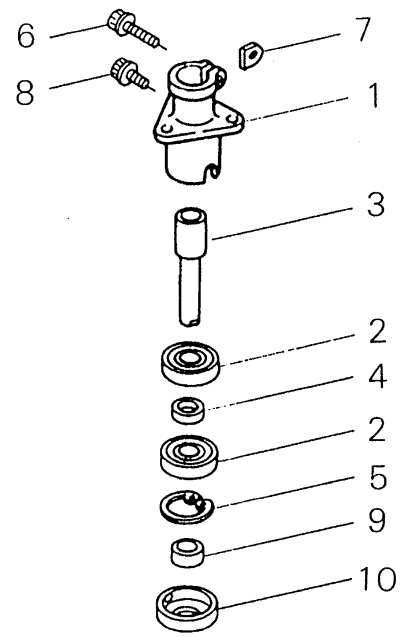

F 230 IMG

Ref. No	Part No.	Part Name	Q'ty
1-1	20016-12112	CYLINDER	1
2	20016-12120	GASKET	1
3	01020-05250	BOLT	2
4	20016-12212	INSULATOR	1
5	20016-12220	GASKET	1
6	01500-05041	NUT	2
7	11022-05300	BOLTSW	2
9	20018-15110	MUFFLER	1
10	20016-15122	GASKET	1
11	01020-05500	BOLT	2
12	01610-05080	WASHER	2
13	01020-05120	BOLT	1

6-1	20016-81021	CARBURETORBODYASSY	1
2	20016-81180	*VALVEASSY	1
3	22154-81270	*PLUG	1
4	70064-81290	*SCREW	2
6	70097-81220	*ORING	1
7	70064-81230	*MAINJET	1
8	70097-81310	*GASKETPUMP	1
9	70097-81320	*DIAPHRAGM	1
10	20016-81410	*PUMPBODYCOMP	1
11	70030-81380	**SCREEN	1
12	22100-81230	**LEVER	1
13	22100-81250	**PIN	1
14	20016-81270	**SPRING	1
15	20036-81440	**NEEDLEVALVE	1
16	20016-81450	**SCREW	1
17	22100-81260	*DIAPHRAGMSSY	1
18	20016-81280	*GASKET	1
19	20016-81420	*PUMPBASECOMP	1
20	20016-81510	*PUMPCOVER	1
21	70029-81480	*PRIMINGPUMP	1
22	20016-81140	*SCREW	4
23	20016-81250	ORING	1
24	70140-81710	CLEANERBODYCOMP	1
25	20018-81750	FILTER	1
26	70140-81760	CLEANERCOVER	1
31	20115-81780	KNOBCLEANERCOVER	1
32	22100-82430	ORING	1
33	20024-81790	CONEWASHER	1
34	20018-81721	BACKPLATE	1
30	19404-00008	LABELCHOKE	1
27	20016-81530	GASKET	1
28	70140-81810	SCREWPM5X67	2
	20016-81910	GASKETKIT	1
8	70097-81310	*GASKETPUMP	1
18	20016-81280	*GASKET	1
	70097-81920	DIAPHRAGMKIT	1
9	70097-81320	*DIAPHRAGM	1
17	22100-81260	*DIAPHRAGMSSY	1

8-	72495-12190	OUTERPIPESUBASSY	1
2	72495-12120	*FLEXIBLELINER	1
3	72495-12130	*SPACER	1
4	72495-12410	*FLEXIBLESHAFT	1
5	72414-12130	GRIP	1
	72495-12600	THROTTLELEVERASSY	1
6	72414-12612	*BRACKETRIGHT	1
7	22410-14321	*LEVER	1
8	22410-14331	*SPRING	1
9	72414-12641	*BRACKETLEFT	1
10	22410-14351	*SWITCHCOMP	1
11	22420-12930	*KNOB	1
12	22420-12940	*PLATE	1
13	11206-05300	*SCREWPM	3
14	01501-05031	*NUT	3
	22410-14500	CABLEASSY	1
15	22410-14511	*THROTTLECABLE	1
16	22422-14540	*TUBE	1
17	01501-06041	*NUT	2
19	72017-12150	HANDLELABEL	1
20	19422-00014	LABELCAUTION	1
21	19402-00231	LABELCAUTION	1