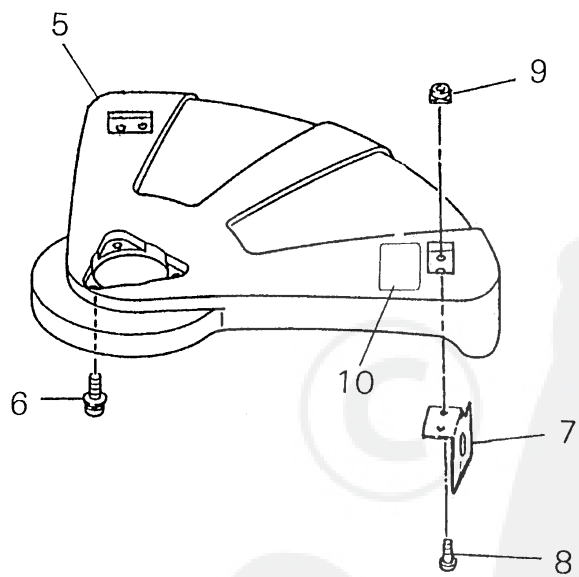

11- 1	72495-14110	HANDLE	1
2	11207-05300	SCREWPMSLPW	2
3	11207-05450	SCREWPMSLPW	2
4	01500-05041	NUT	4
5	72030-16116	GUARD	1
6	11206-05160	SCREWPMPSPW	3
7	67001-66310	CUTTER	1
8	11020-05160	BOLTSW	2
9	22420-16120	NUT	2
10	72030-16140	CAUTIONPLATE	1