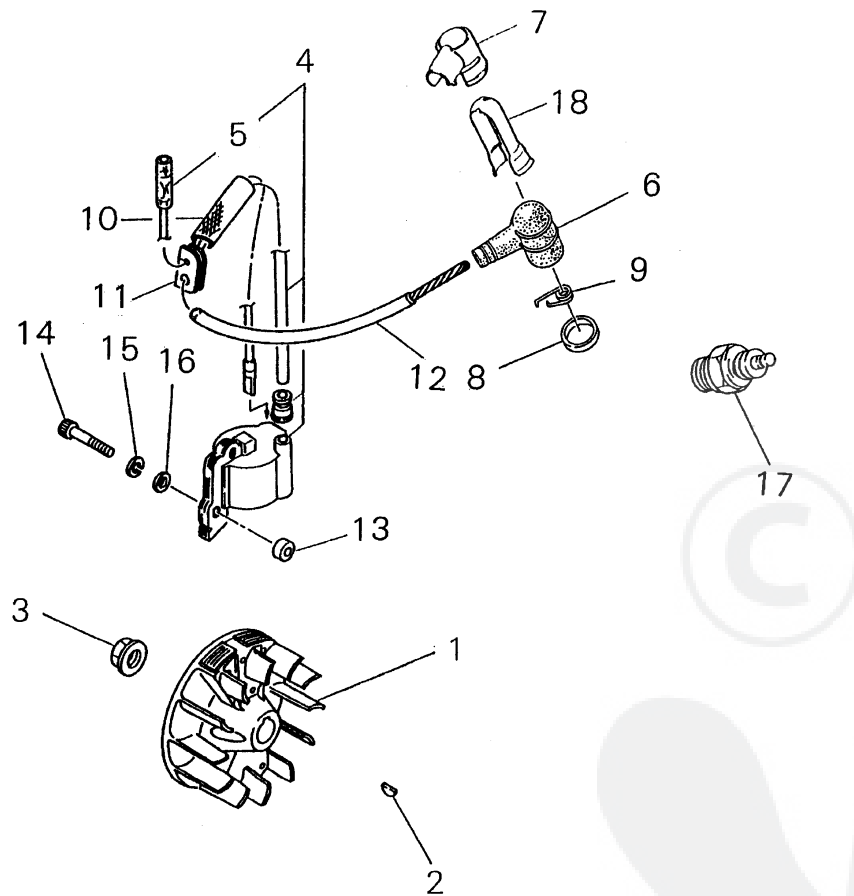

4-1	20016-71200	ROTOR	1
2	02403-03100	KEY	1
3	20035-71220	NUT	1
4	20016-71601	COILASSY	1
5	20016-71641	*CORD	1
6	20010-72221	PLUGCAP	1
7	20000-72241	PLUGCAPCOVER	1
8	20000-72250	COVERBAND	1
9	20000-72230	SPRINGSPARKPLUG	1
10	20016-71651	TUBE	1
11	20010-72110	GROMMET	1
12	20016-71660	TUBE	1
13	70030-71620	INSULATOR	2
14	01020-04260	BOLT	2
15	01600-04101	SPRINGWASHER	2
16	01613-04080	WASHER	2
17	13000-13406	SPARKPLUGBMR6A	1
18	70180-72260	SHIELD	1