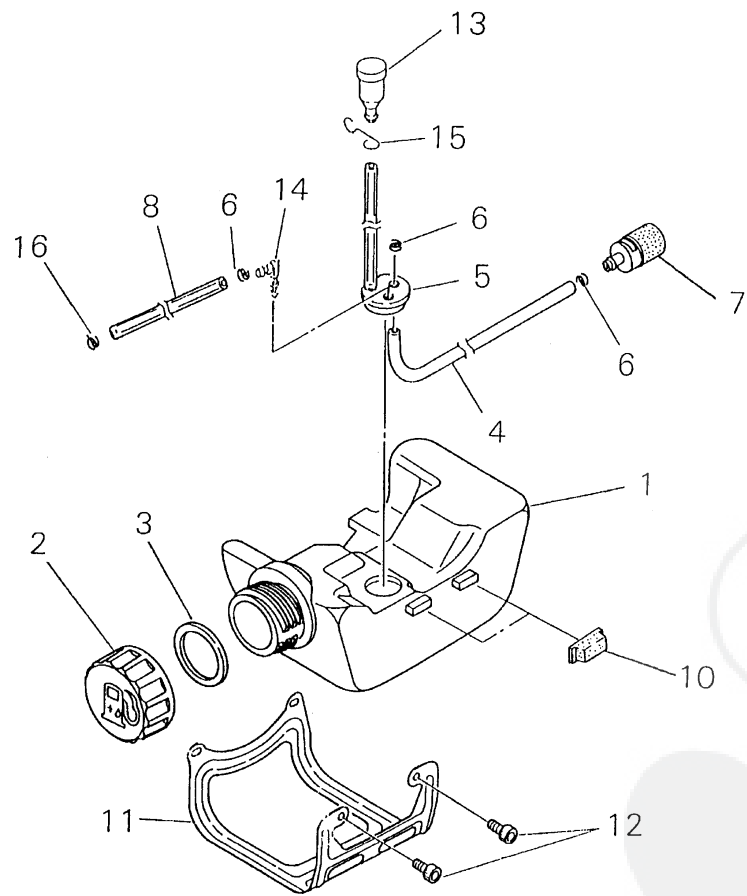

7-1	20016-85112	FUELTANK	1
2	70168-85201	FUELCAPASSY	1
3	20000-85221	*GASKET	1
4	70064-85311	FUELPIPE	1
5	20089-85350	GROMMET	1
16	37013-85310	CLIP	1
6	20020-85540	CLIP	3
7	20016-85400	FUELFILTER	1
8	20089-83311	PIPE	2
13	20035-85522	VALVE	1
14	20087-85340	JOINT	1
15	20016-12310	VALVEHOLDER	1
10	20024-86120	TANKCUSHION	4
11	70135-86130	TANKGUARD	1
12	11022-05120	BOLTSPW	2