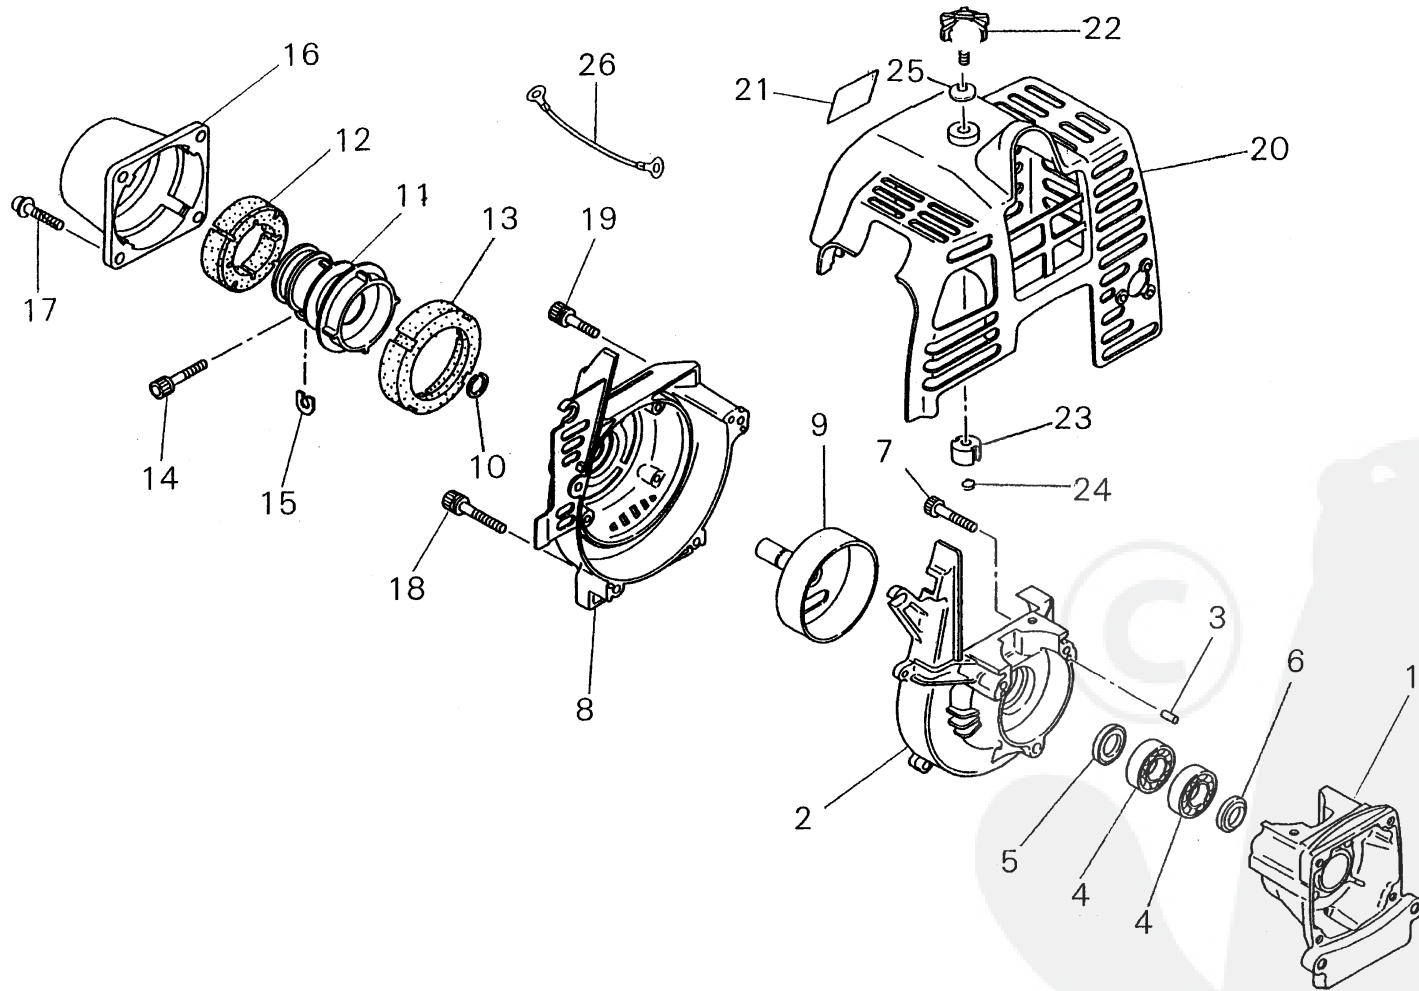

F 230 IMG

Ref. No	Part No.	Part Name	Q'ty
1-1	20016-12112	CYLINDER	1
2	20016-12120	GASKET	1
3	01020-05250	BOLT	2
4	20016-12212	INSULATOR	1
5	20016-12220	GASKET	1
6	01500-05041	NUT	2
7	11022-05300	BOLTSW	2
9	20018-15110	MUFFLER	1
10	20016-15122	GASKET	1
11	01020-05500	BOLT	2
12	01610-05080	WASHER	2
13	01020-05120	BOLT	1

2-	20016-21100	CRANKCASESCOMP	1
1	20016-21111	*CRANKCASES	1
4	12900-60010	*BEARING	1
6	22150-21250	*OILSEAL	1
	20016-21200	CRANKCASEMCOMP	1
2	20016-21120	*CRANKCASEM	1
3	12492-40080	*ROLLER	2
4	12900-60010	*BEARING	1
5	20000-21211	*OILSEAL	1
7	01020-05250	BOLT	3
8	70140-31113	FANCOVER	1
9	70149-31210	CLUTCHDRUM	1
10	20000-31140	SNAPRING	1
11	70157-31411	JOINT	1
12	20018-31420	FRONTCUSHION	1
13	20018-31430	REARCUSHION	1
14	11023-05250	BOLT SW	1
15	20018-31460	SHIM	1
16	70135-31470	CAP	1
17	70140-31480	BOLT PC	4
18	11022-05350	BOLT SPW	2
19	11022-05160	BOLT SPW	2
20	70140-32111	CYLINDERCOVER	1
21	70157-32121	LABELTRADE	1
22	20018-31251	KNOB	1
23	20018-31260	INSULATOR	1
24	20018-31270	CLIP	1
25	20024-81790	CONEWASHER	1
26	70192-31510	EARTHCORD	1

3-1	20075-41110	PISTON	1
2	20000-41210	PISTONRING	2
3	20016-41310	PISTONPIN	1
4	70030-41320	SNAPRING	2
5	20016-41330	NEEDLEBEARING	1
6	20016-41340	THRUSTWASHER	2
7	20016-42002	CRANKSHAFTASSY	1
	70140-51102	CLUTCHSHOEASSY	1
8	70140-51111	CLUTCHSHOE	2
9	20087-51210	*BOLT	2
10	70140-51220	*LUTCHSPRING	1
11	22100-71430	*WASHER	2
12	20087-51231	*SPRINGPLATE	2

13-	20000-96104	PULLERASSY	1
1	20000-96114	*LEVER	1
2	22100-96121	*CENTERBOLT	1
3	20000-96130	*BOLT	3
4	20000-96140	*BOLT	2
5	20000-96210	AIRGAPGAUGE	1
6	20000-96411	ROTORSPANNER	1
7	20021-96420	STOPPER	2
	20021-96601	PULLERASSY	1
8	20021-96611	*PULLER	1
9	20021-96621	*BOLT	1
10	20000-96631	*GUIDEPIN	1
11	20035-96630	*GUIDEPIN	1
12	20021-96630	*GUIDEPIN	1
13	20000-96640	*BOSS	1
14	01211-06120	*SCREWSW	2
15	20021-96650	*PINADAPTER	1
16	20021-96660	*PINADAPTER	1
17	20021-96670	*PINADAPTER	1