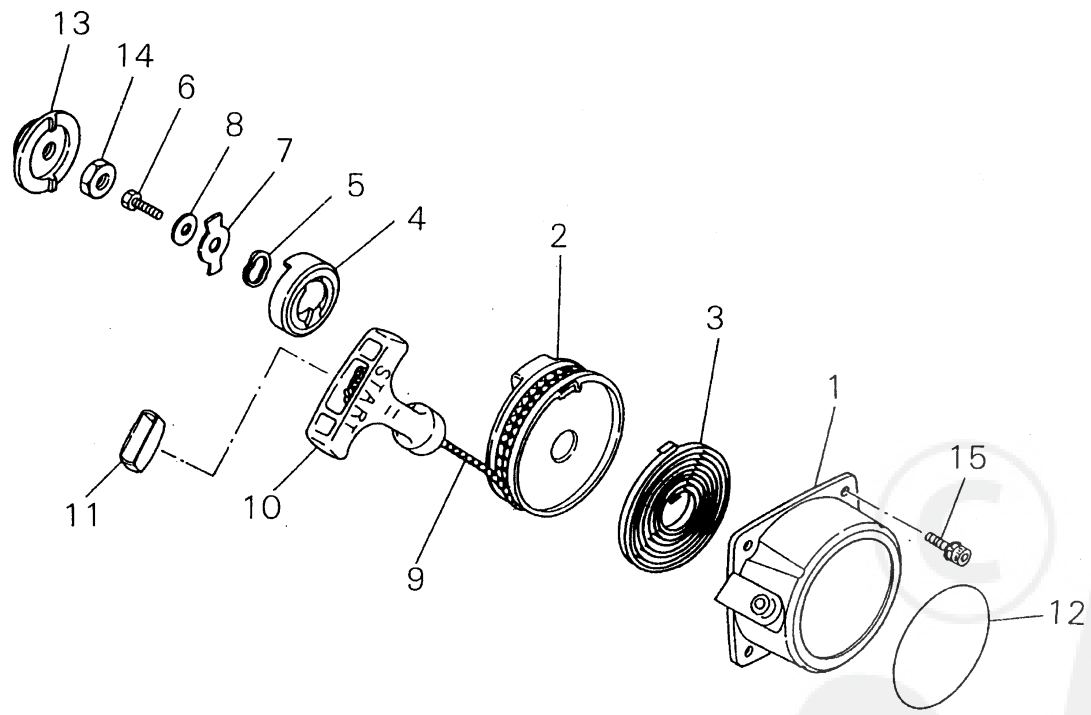

5-	72933-75101	RECOILSTARTERSUBASS	1
1	70064-75110	*STARTERCASE	1
2	72933-75120	*REEL	1
3	70064-75130	*RECOILSPRING	1
4	72933-75140	*DOG	1
5	70064-75150	*WAVEWASHER	1
6	72933-75160	*SCREW	1
7	72933-75170	*RETAINER	1
8	72933-75180	*WASHER	1
9	70064-75190	*ROPE	1
10	32004-75150	*KNOB	1
11	70064-75220	*STOPPER	1
12	70064-75250	*NAMEPLATE	1
13	70064-75310	STARTERPULLEY	1
14	01511-08051	NUT	1
15	11207-04120	SCREWPMSLPW	4