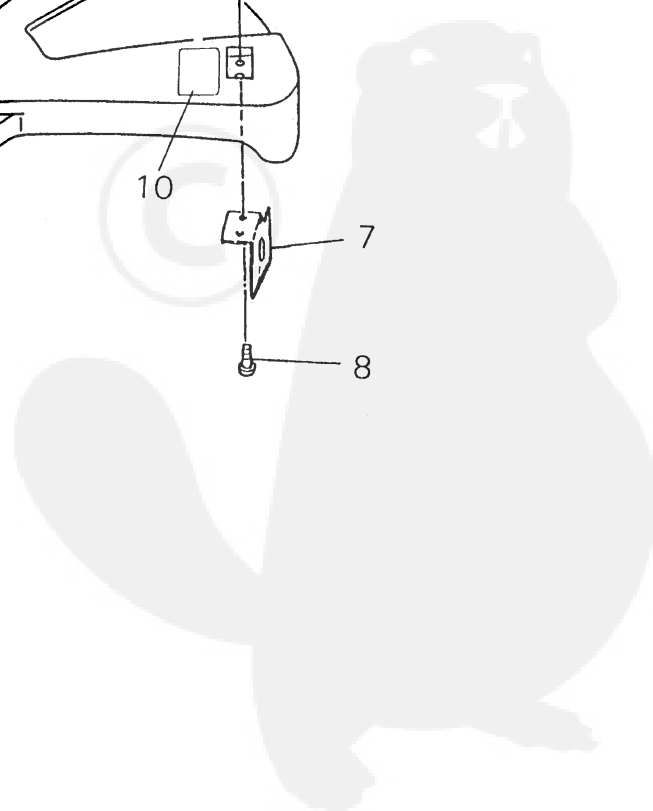

11- 1	72495-14110	HANDLE	1
2	11207-05300	SCREWPMSLPW	2
3	11207-05450	SCREWPMSLPW	2
4	01500-05041	NUT	4
5	72030-16116	GUARD	1
6	11206-05160	SCREWPMPSPW	3
7	67001-66310	CUTTER	1
8	11020-05160	BOLTSW	2
9	22420-16120	NUT	2
10	72030-16140	CAUTIONPLATE	1