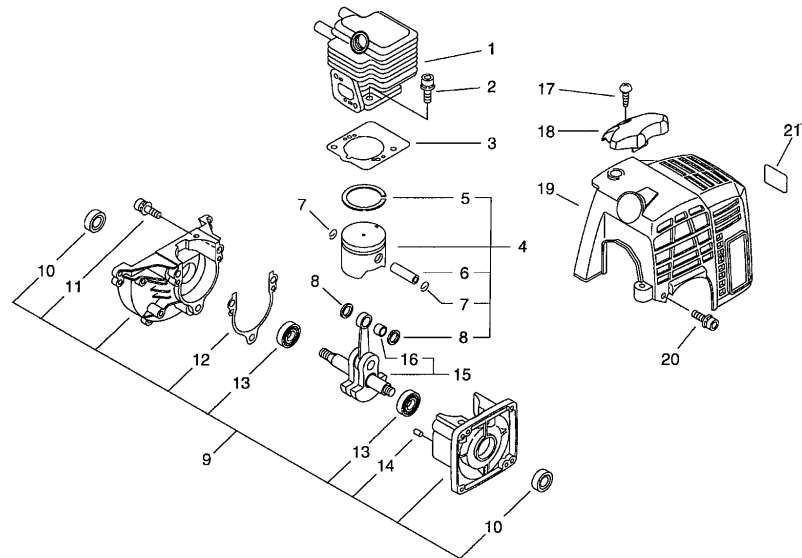

# T225S

CYLINDER, CRANKCASE, PISTON

Key	Lv	Part no.	Part description	Quantity
1		A130-000540	CYLINDER	1
2		900162-05022	BOLT, H.S. 5*22	2
3		V100-000160	GASKET,CYL	1
4		P021-007712	PISTON KIT	1
5	+	A101-000090	RING,PISTON	1
6	+	100013-11520	PIN, PISTON	1
7	+	100015-04630	CIRCLIP, PISTON PIN	2
8	+	100014-11520	SPACER, PISTON PIN	2
9		100204-52133	CRANKCASE KIT	1
10	+	100212-42031	OILSEAL	2
11	+	900162-05028	BOLT, H.S. 5*28	3
12	+	100242-42030	GASKET, CRANKCASE	1
13	+	94035-36201	BEARING BALL	2
14	+	100215-03930	PIN, DOWEL	2
15		A011-000101	CRANKSHAFT,ASM	1
16	+	V553-000060	BEARING,NEEDLE 8	1
17		900253-05020	SCREW 5*20	1
18		A162-000130	GUARD, TOP	1
19				1
20		V202-000090	BOLT,4	2
21		X505-002310	LABEL, CAUTION	1

## MAGNETO

Key	Lv	Part no.	Part description	Quantity
1		A425-000000	SPARKPLUG	1
2		159011-03432	COIL, SPARK PLUG	1
3		159012-03433	CAP, SPARK PLUG	1
4		156112-40630	GROMMET	1
5		A411-000140	COIL,IGNITION	1
6		V475-003960	TUBE	1
7		900162-04020	BOLT, H.S. 4*20	2
8		162010-52830	LEAD, GROUND	1
9		660316-55630	CLIP	1
10		V315-000030	WASHER,CIRCULAR 30	1
11		A575-000110	FIXTURE,MAIN PIPE	1
12		91118-05028	BOLT	1
13				1
14				1
15		91363-04016	SCREW	3
16		175313-20430	RING, FELT	1
17		175005-44331	DRUM, CLUTCH	1
18		175000-56831	CLUTCH ASSEMBLY	1
19		A409-000210	ROTOR,MAGNETO	1
20		V376-000990	SPACER	1

## RECOIL STARTER

Key	Lv	Part no.	Part description	Quantity
1		A052-000180	PULLEY,ASM STARTER	1
2	+	P022-002100	E-RING	2
3	+	177234-12220	SPRING, PAWL	2
4	+	P022-006850	PAWL, STARTER	2
5		A051-001410	STARTER,RECOIL ASY	1
6	+	177236-61830	SCREW	1
7	+	P022-008280	PLATE, CAM	1
8	+	P022-008270	SPRING,DAMPER	1
9	+	P022-025730	ROPE, STARTER	1
10	+	P022-006830	DRUM	1
11	+	P022-019680	SPRING, SPIRAL	1
13	+	P022-023170	GRIP, STARTER	1
15		V202-000090	BOLT,4	2
16				1