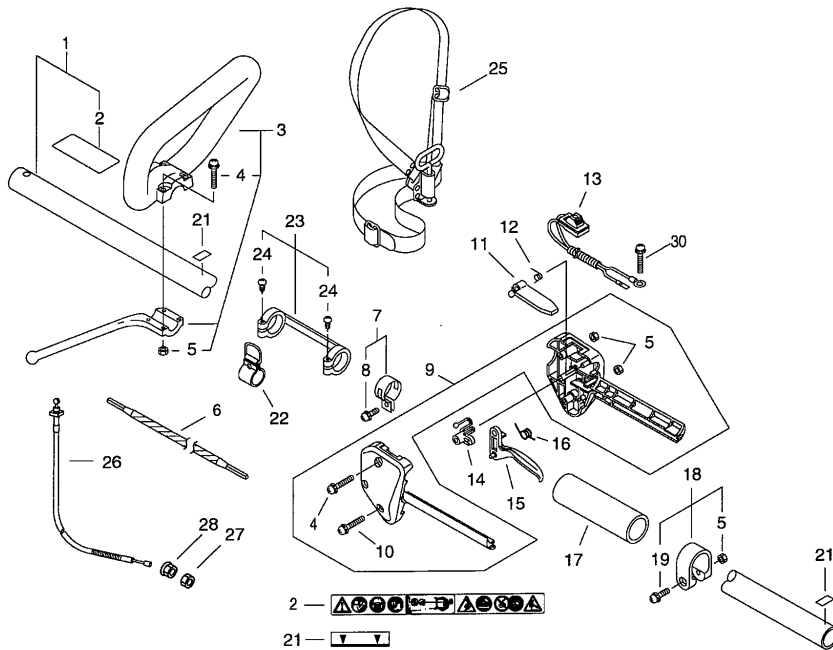

## FUEL TANK

Key	Lv	Part no.	Part description	Quantity
1		A356-000031	VALVE,CHECK	1
2		V471-001200	PIPE	1
3		V471-001190	PIPE	1
4		132012-56030	PIPE	1
5		132115-46730	GROMMET, FUEL	1
6		132013-09820	CLIP	1
7		131205-07320	STRAINER, FUEL	1
8		P021-035680	FUEL CAP ASY	1
9	+	131016-55830	GASKET, FUEL CAP	1
10	+	A365-000060	CONNECTOR,CAP	1
11		A350-000480	TANK, FUEL	1
12		900603-00005	WASHER 5	2
13		91118-05020	BOLT	2

## HANDLE

Key	Lv	Part no.	Part description	Quantity
1		P021-000430	PIPE,MAIN	1
2	+	890617-43130	LABEL,CAUTION	1
3		351201-54130	HANDLE ASSY, LOOP	1
4	+	900242-05035	SCREW 5*35	4
5	+	900500-00005	NUT 5	4
6		C506-000390	SHAFT, FLEXIBLE	1
7				1
8	+	900242-05014	SCREW 5*14	1
9		178003-52130	BRACKET SET,THROTTLE	1
4	+	900242-05035	SCREW 5*35	1
5	+	900500-00005	NUT 5	3
10	+	900242-05025	SCREW 5*25	1
11				1
12		178013-52630	SPRING, THR. LOCK	1
13				1
14		178012-52630	LOCKOUT, THROTTLE	1
15				1
16		178043-42230	SPRING, THR. RETURN	1
17		C403-000140	GRIP, HANDLE	1