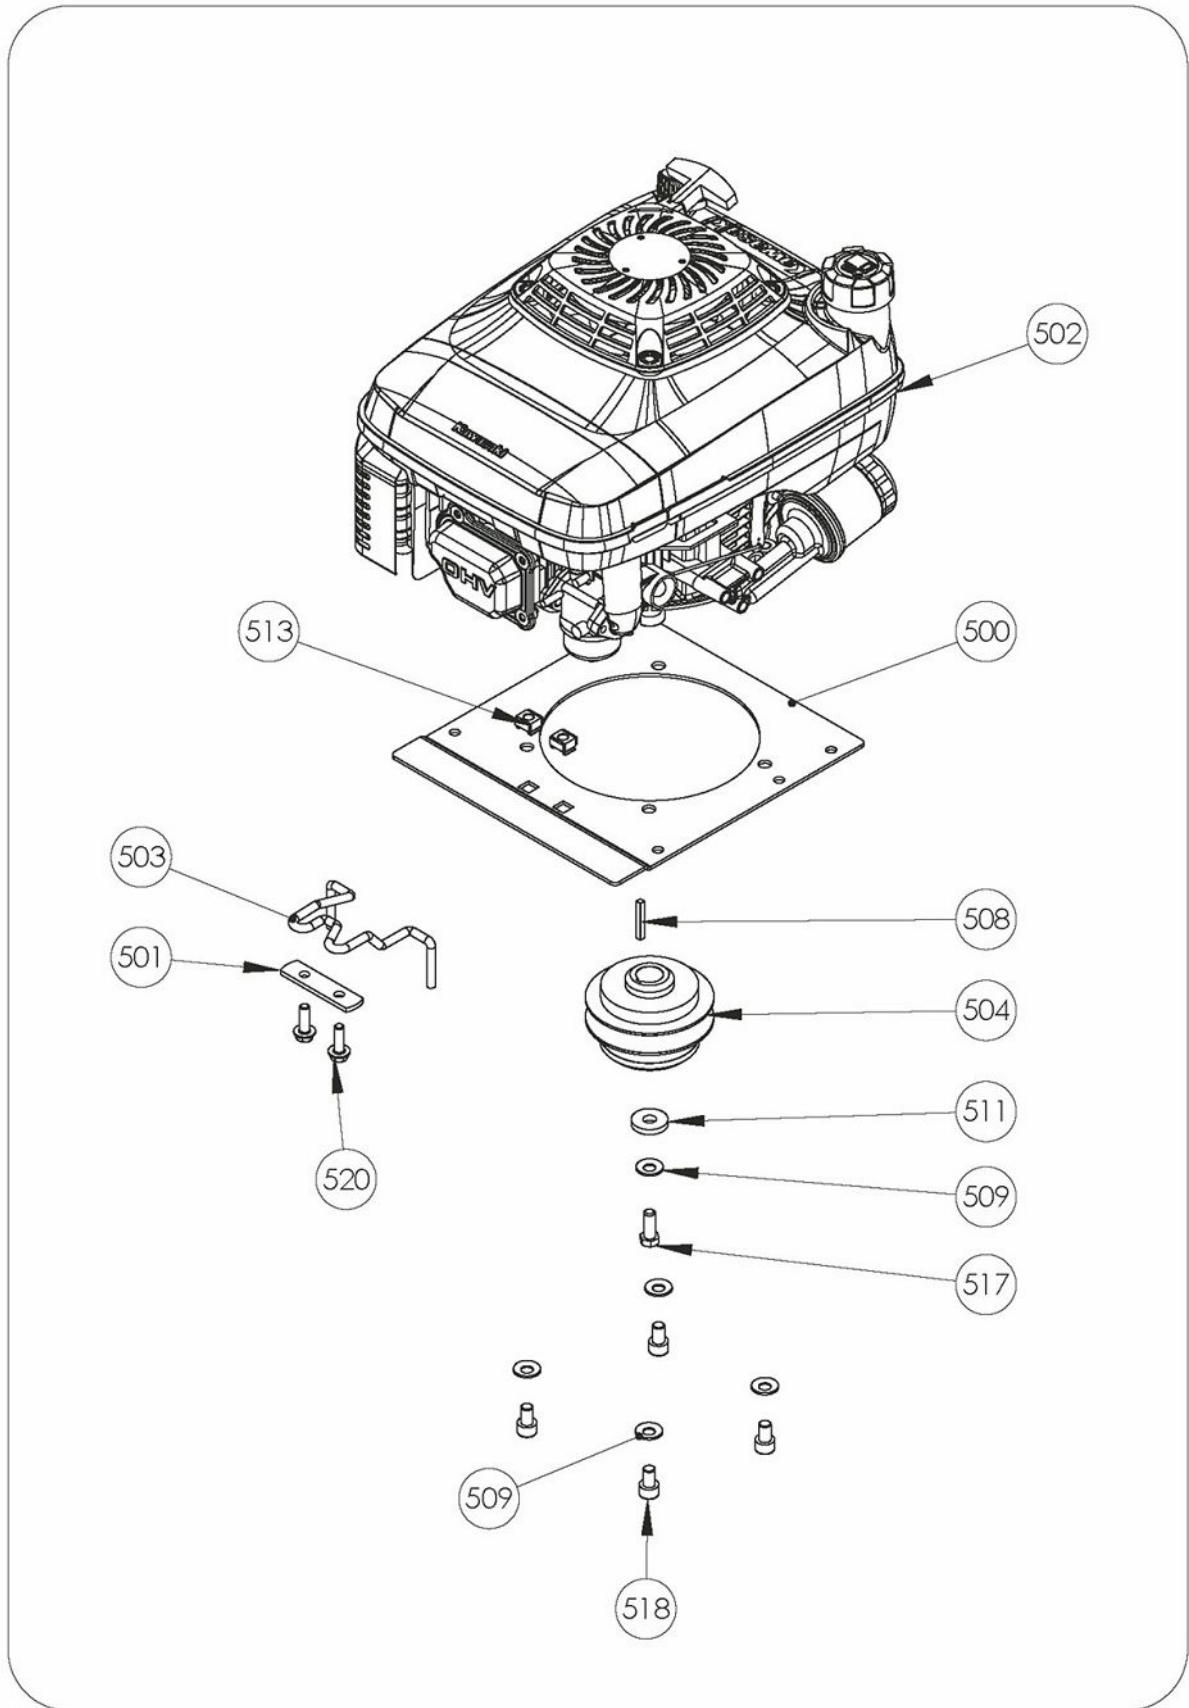

Illustration Carter de coupe

Réf.N°	Q.té	Code de l'article	Description	Validité depuis	Validité jusqu'à	Notes	Bulletin
300	1	KE04020025	Arbre porte lame				
301	1	KE04010018	Vis				
302	1	KE02020206	Levier				
303	1	KE02020204	Platine embr.				
304	1	KE02020203	Patte guidage				
305	1	KE02020202	Patte guidage gauche				
306	1	KE02010208	Tondelle				
307	1	KE01020014	Garniture frein				
308	1	KD03010001	Galet				
309	1	KD02041101	Carter				
310	1	KD02020203	Levier embr.				
311	1	KD02011601	Ejecteur				
312	1	KD02010212	Equerre				
313	1	KD02010209	Support galet				
314	1	K320020007	Lame				
315	1	K306030023	Courroie				
316	2	K306010016	Roulement				
317	1	K306010014	Roulement				
318	1	K305010010	Ressort				
319	1	K305010009	Ressort				
320	1	K305010008	Ressort				
321	1	K302030086	Poulie				
322	1	K302030012	Palier de lame				
323	1	K302020085	Entretoise				
324	1	K302020049	Entretoise				
325	1	K302020028	Entretoise				
326	1	K301040014	Clavette				
327	2	K300441001	Rondelle				
328	2	K300430802	Rondelle				
329	3	K300430801	Rondelle				
330	1	K300401103	Rondelle				
331	4	K300261001	Ecrou				
332	2	K300260601	Ecrou				
333	1	K300211201	Ecrou				
334	2	K300211001	Ecrou				
335	1	K300210801	Ecrou				
336	1	K300201001	Ecrou				
337	2	K300200801	Ecrou				
338	1	K300090804	Vis				
339	1	K300090801	Piton				
340	1	K300081201	Vis				
341	2	K300020801	Vis				
342	4	K300011026	Vis				
343	3	K300011010	Vis				
344	2	K300010601	Vis				