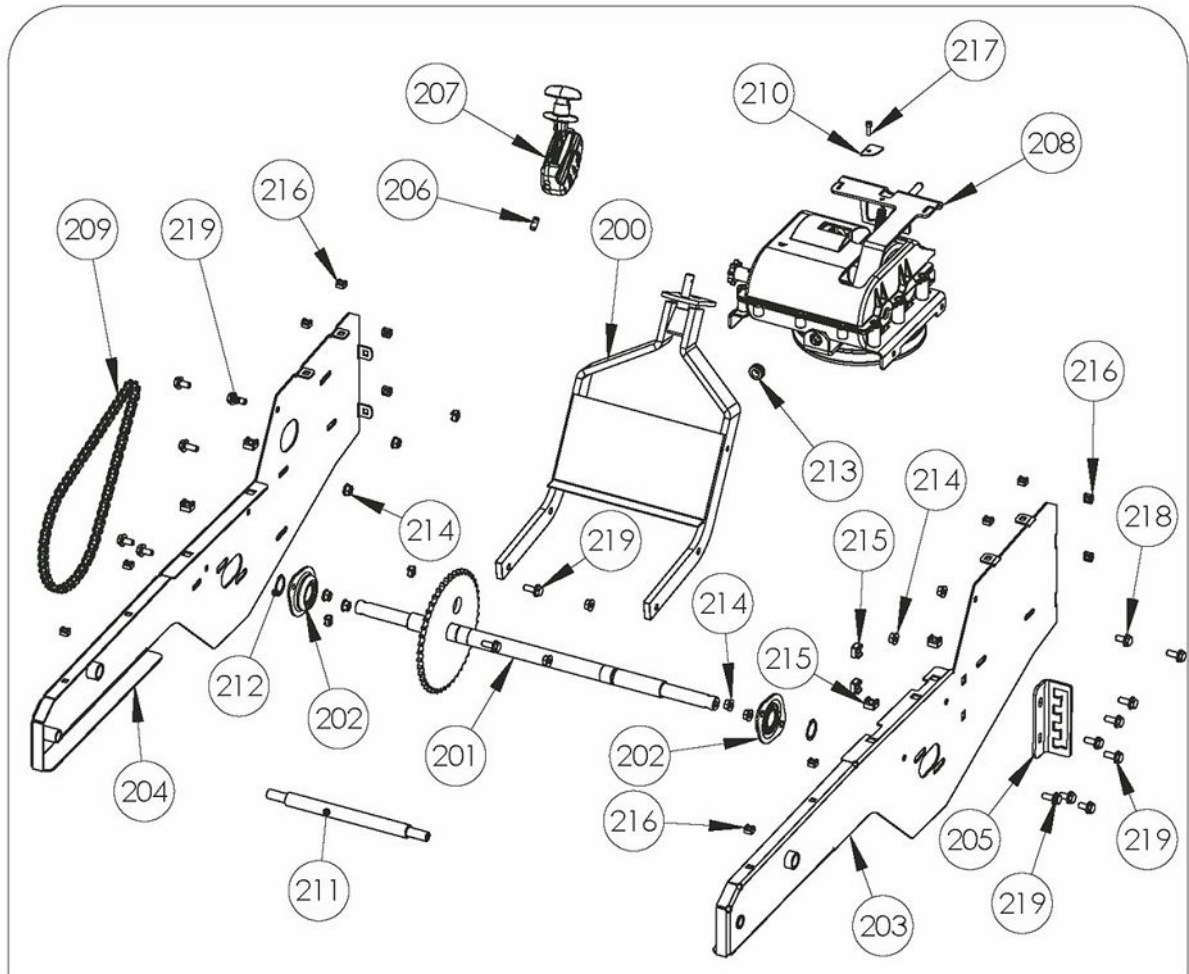

Illustration Guidon

Réf.N°	Q.té	Code de l'article	Description	Validité depuis	Validité jusqu'à	Notes	Bulletin
100	1	KF02031103	Mancheron				
101	1	K503000005	Autocollant "Acc.Stop-Starter"				
102	1	K308040012	Câble gaz				
103	1	K308020007	Câble embr. De lame				
104	1	K308010040	Câble et levier				
105	1	K308010039	Câble embr.				
106	1	K308010038	Câble embr. Avct.				
107	1	K307020010	Poignée gaz				
108	1	K307020007	Arret gaine				
109	2	K307020005	Poignée				
110	1	K307010038	Levier				
111	1	K307010014	Levier sécurité				
112	1	K300210601	Ecrou				
113	1	K300080603	Boulon				