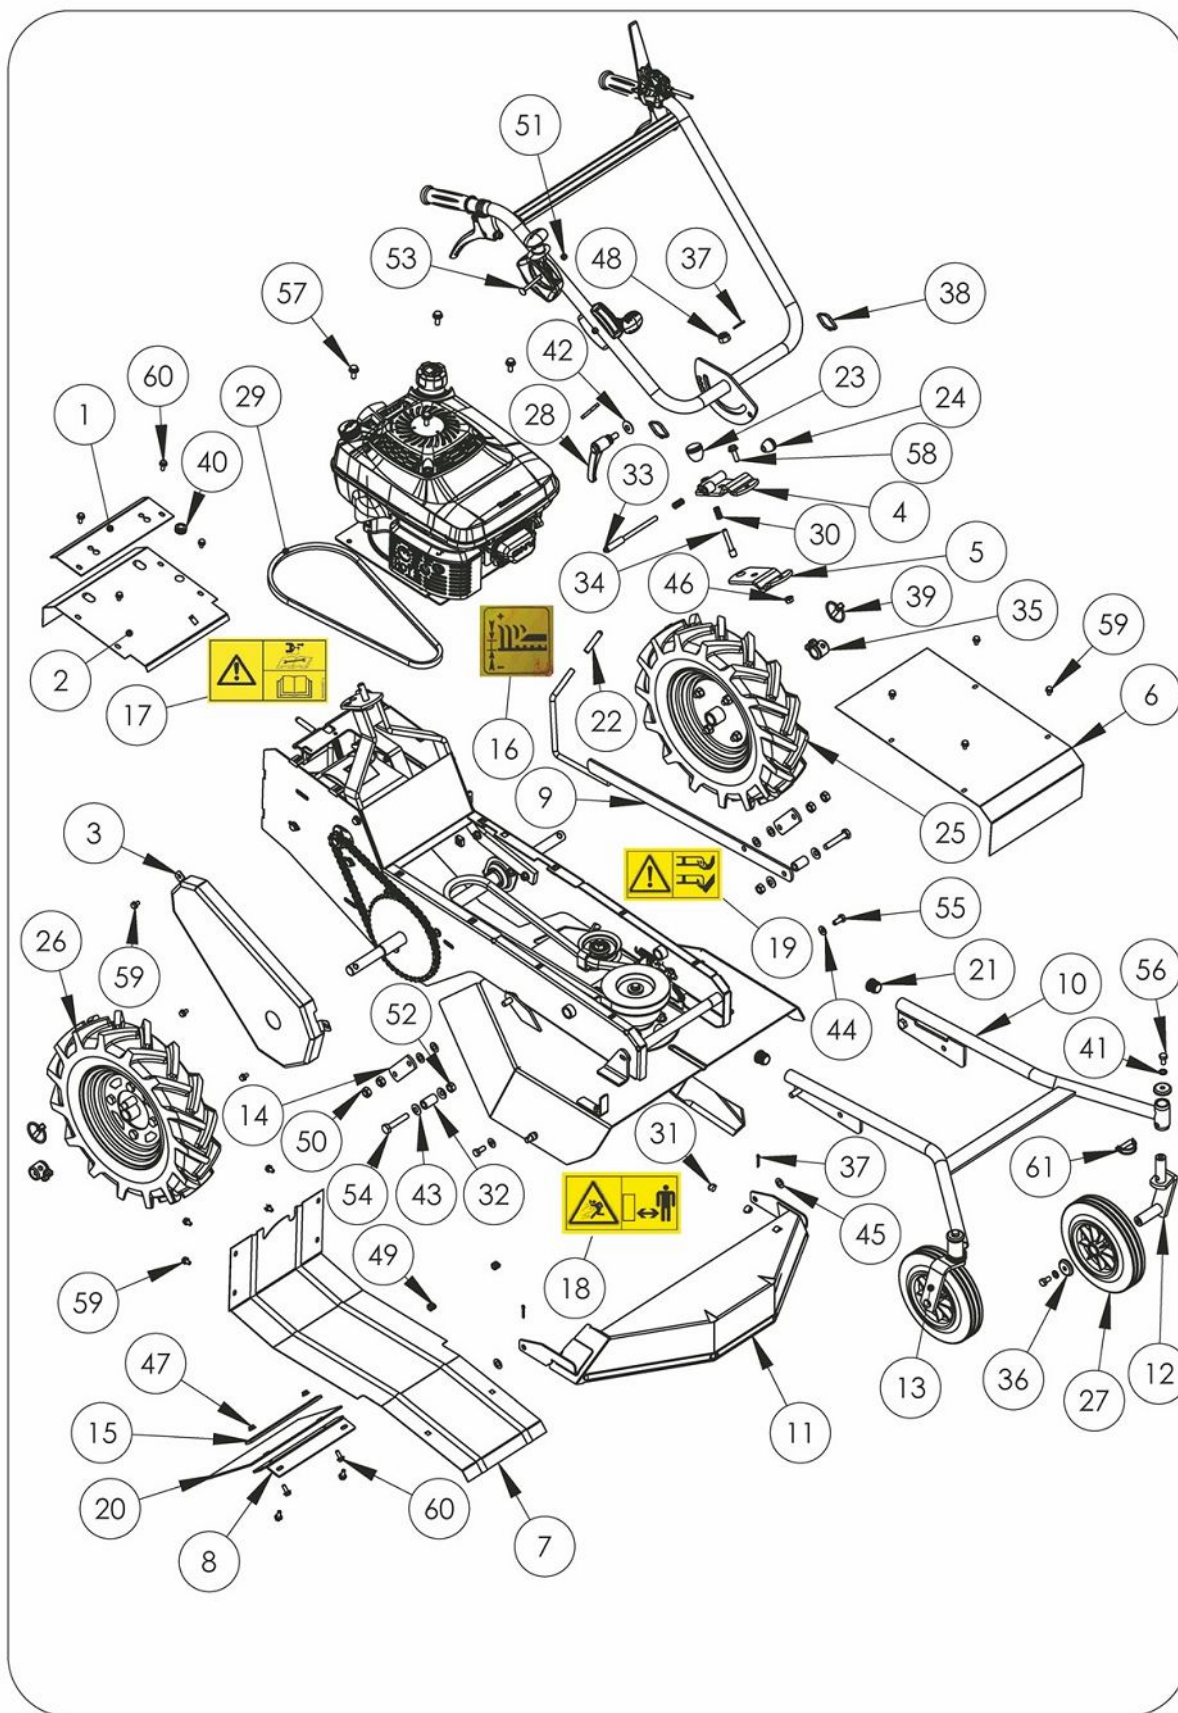

SDF 60 Version 2016 Débroussailleuse à roues

Documents

Cellule

Guidon

Chassis

Carter de coupe

Moteur

Transmission

Illustration Cellule

Réf.N°	Q.té	Code de l'article	Description	Validité depuis	Validité jusqu'à	Notes	Bulletin
1	1	KE02051604	Arret de gaine				
2	1	KE02051603	Carter sup.				
3	1	KE02051601	Carter de chaine				
4	1	KE02030208	Plaque de reglage				
5	1	KE02030207	Plaque de serrage				
6	1	KD02043603	Capot avt.				
7	1	KD02041601	Carter inf.				
8	1	KD02040202	Fixation bavette				
9	1	KD02040201	Levier relevage				
10	1	KD02031104	Train avant				
11	1	KD02031103	Volet				
12	1	KD02030203	Chape de roue gauche				
13	1	KD02030202	Chape de roue droite				
14	2	KD02010210	Plat reglage				
15	1	KD02010203	Plat fixation bavette				
16	1	K503000023	Autocollant "hauteur de coupe"				
17	1	K503000015	Autocollant "Notice"				
18	1	K503000003	Autocollant "Sécurité"				
19	1	K503000002	Autocollant "Danger"				
20	1	K342000003	Bavette				
21	2	K341000021	Bouchon				
22	1	K341000012	Embout				
23	1	K341000004	Boule				
24	1	K341000002	Boule				
25	1	K309000025	Roue gauche				
26	1	K309000020	Roue droite				
27	2	K309000008	Roue				
28	1	K307010006	Poignée débrayage				
29	1	K306030045	Courroie				
30	2	K305020003	Ressort				
31	1	K305010005	Ressort				
32	2	K302020017	Entretoise				
33	1	K302010023	Axe épaulé				
34	1	K302010012	Axe				
35	2	K302000005	Butée				
36	4	K302000001	Rondelle				
37	3	K301100002	Goupille				
38	3	K301060001	Collier				
39	2	K301050001	Clips				
40	1	K301000005	Passe Fil				
41	4	K300440801	Rondelle				
42	1	K300431002	Rondelle				
43	4	K300431001	Rondelle				
44	2	K300430801	Rondelle				
45	6	K300401101	Rondelle				