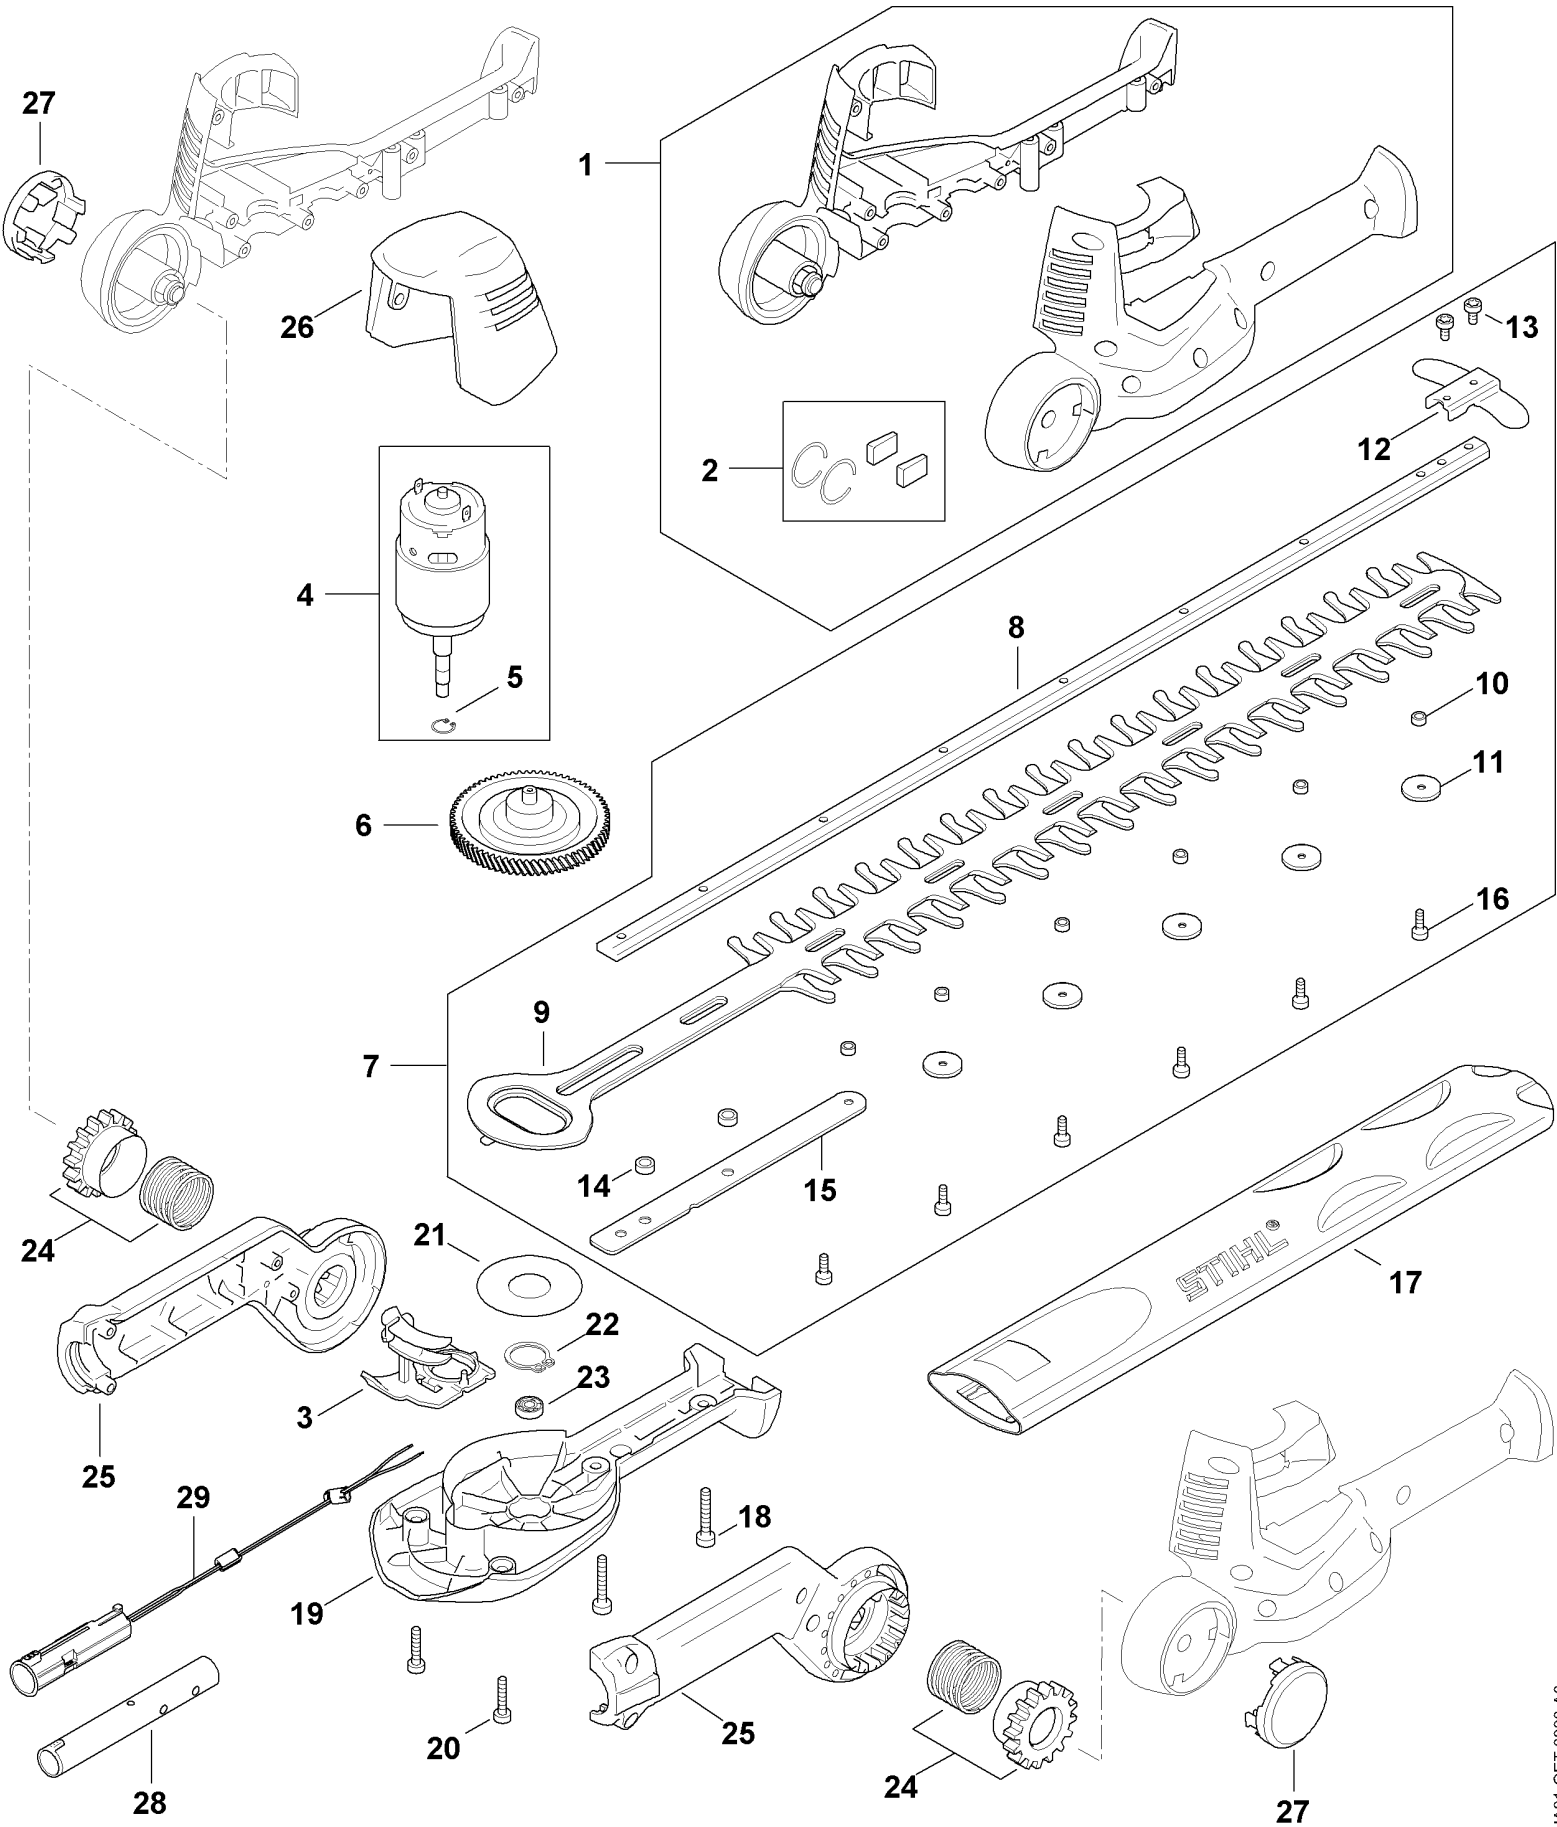

HLA 56

Liste des pièces

15.09.2022

France, français

Table des matières

Groupe moteur	2
Carter de poignée, Tube complet	5
Numéro de machine	7
Lubrifiants et graisses divers	9
Produits de soins	11

Groupe moteur

Carter de poignée, Tube complet

Carter de poignée, Tube complet

#	Numéro de pièce	Description	Quantité	Contient un ou plusieurs articles	Remarques
1	HA01 440 3001	Faisceau de câbles	1	24	
2	HA01 710 7101	Tube complet	1	3	
3	4230 791 2001	Gaine de poignée 270 mm	1		
4	HA01 160 0700	Manchon d'accouplement	1	5	
5	HA01 790 7501	Vis à garrot	1		
6	4180 790 3406	Poignée circulaire	1	7 - 10	
7	4123 791 7400	Bride de fixation	2		
8	9022 341 1370	Vis cylindrique IS-M6x30	2		
9	9222 068 0900	Écrou à quatre pans M6	2		
10	9291 021 0140	Rondelle 6,4	2		
11	HA01 790 1000	Carter de poignée	1	12, 13	
12	4522 791 3100	Ressort	1		
13	0000 967 7379	Pictogramme d'avertissement	1		
14	9074 478 3025	Vis cylindrique IS-P4x16	12		
15	HA01 007 3800	Jeu d'éléments de commande	1		
16	4522 430 9800	Levier d'arrêt	1	17	
17	0000 997 2201	Ressort	1		
18	HA01 430 6400	Levier	1		
19	4521 430 1411	Module électronique	1		
20	HA01 182 4900	Tringle	1		
21	0812 370 1004	Tournevis T27x15x75	1		
22	HA01 820 5000	Rallonge 0,5 m	1	4, 5	
23	HA01 501 2100	Support mural	1		
24	HA01 448 1200	Attache de câble	1		