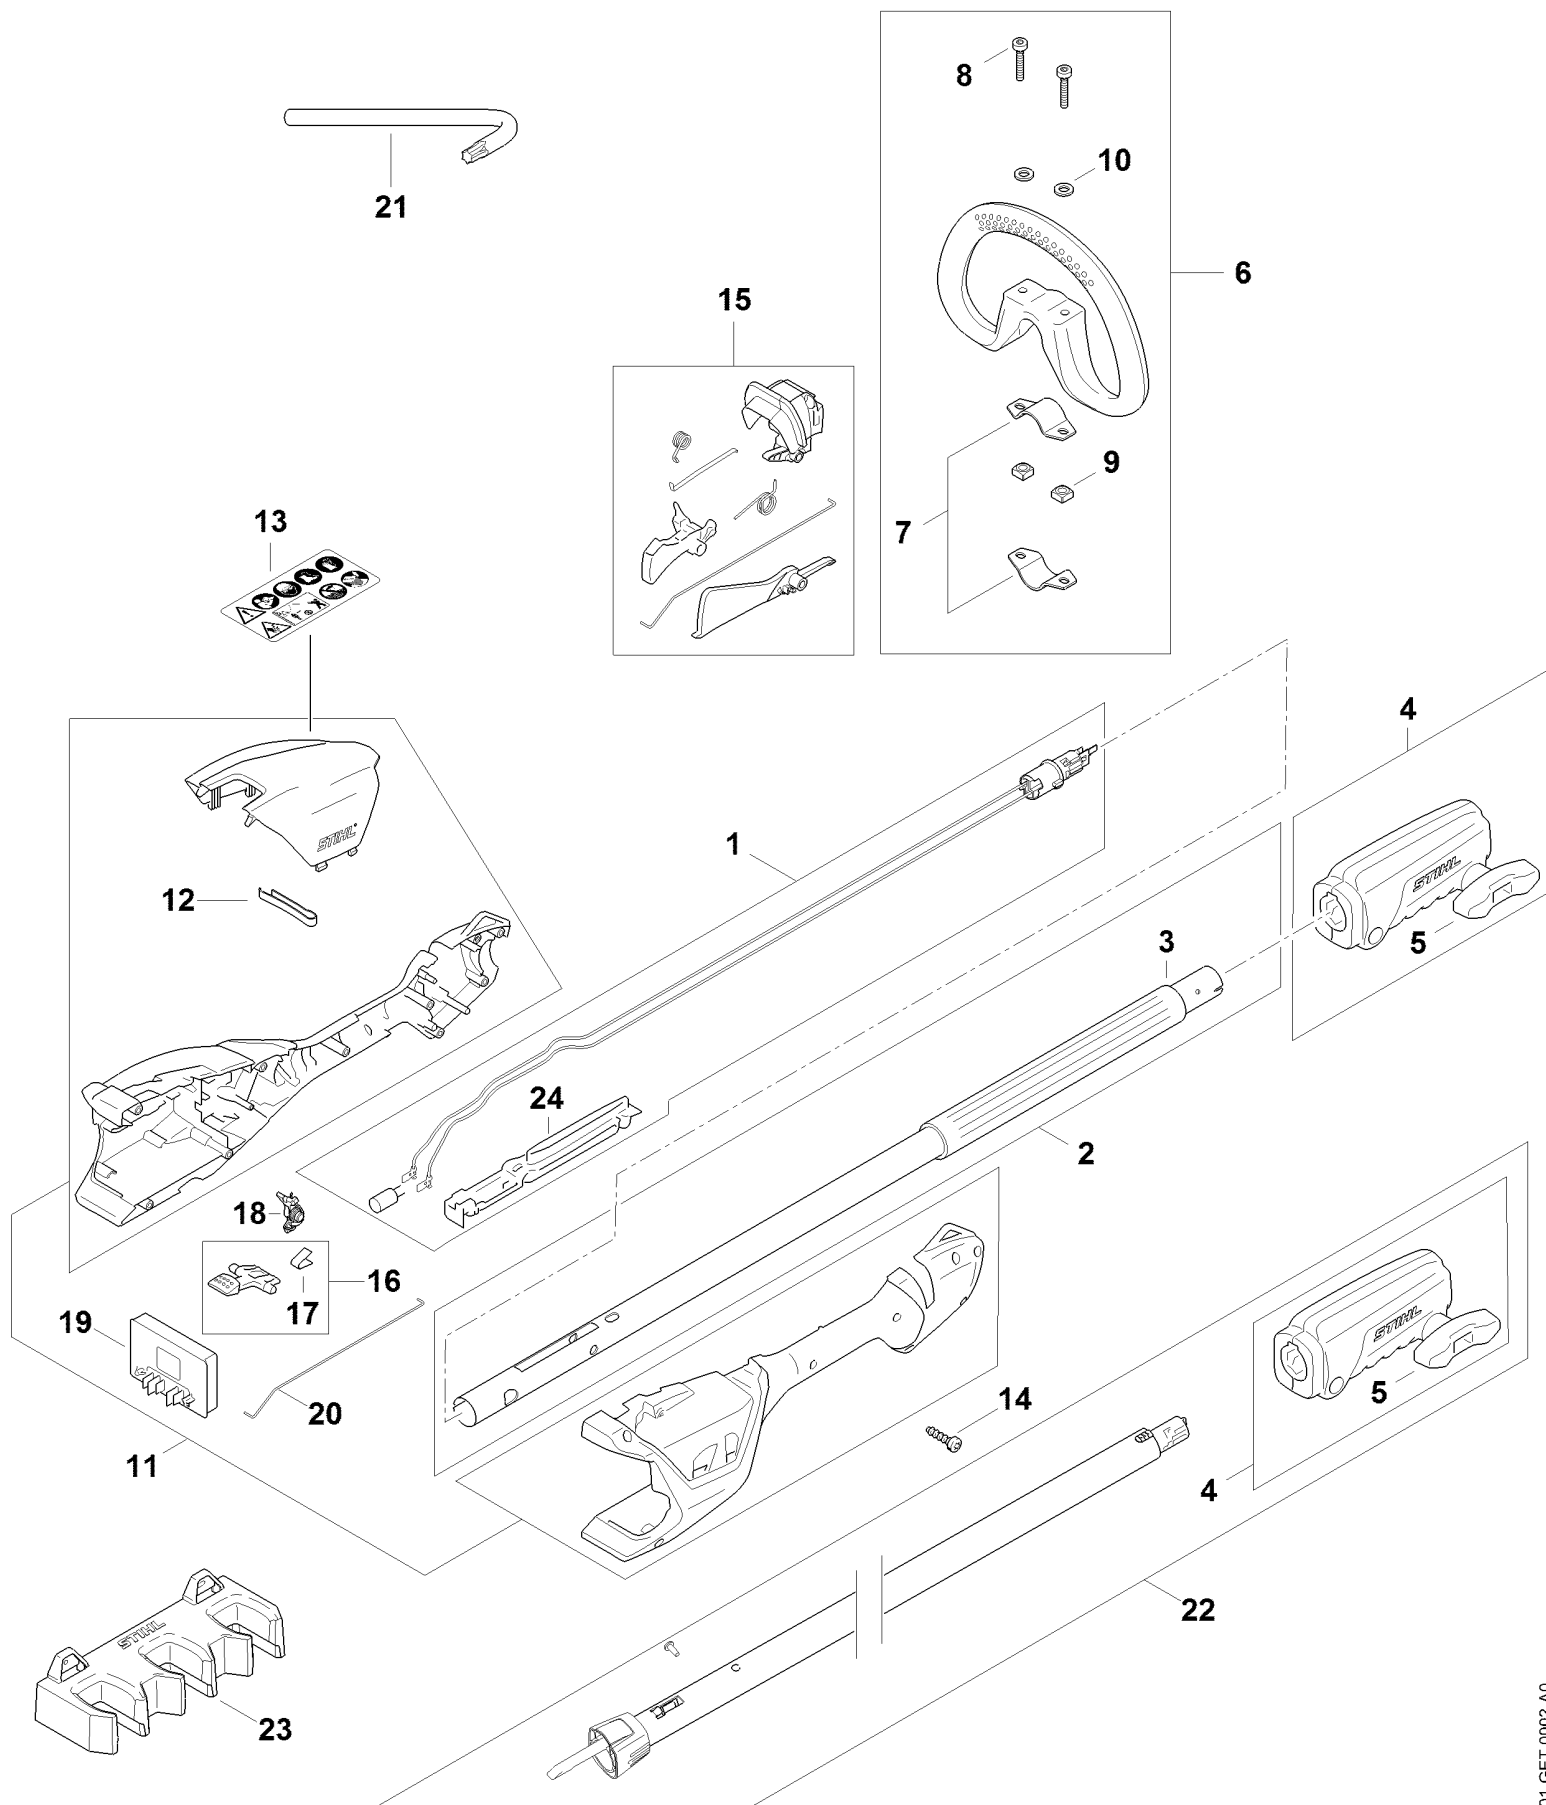

Carter de poignée, Tube complet

Carter de poignée, Tube complet

#	Numéro de pièce	Description	Quantité	Contient un ou plusieurs articles	Remarques
1	HA01 440 3001	Faisceau de câbles	1	24	
2	HA01 710 7101	Tube complet	1	3	
3	4230 791 2001	Gaine de poignée 270 mm	1		
4	HA01 160 0700	Manchon d'accouplement	1	5	
5	HA01 790 7501	Vis à garrot	1		
6	4180 790 3406	Poignée circulaire	1	7 - 10	
7	4123 791 7400	Bride de fixation	2		
8	9022 341 1370	Vis cylindrique IS-M6x30	2		
9	9222 068 0900	Écrou à quatre pans M6	2		
10	9291 021 0140	Rondelle 6,4	2		
11	HA01 790 1000	Carter de poignée	1	12, 13	
12	4522 791 3100	Ressort	1		
13	0000 967 7379	Pictogramme d'avertissement	1		
14	9074 478 3025	Vis cylindrique IS-P4x16	12		
15	HA01 007 3800	Jeu d'éléments de commande	1		
16	4522 430 9800	Levier d'arrêt	1	17	
17	0000 997 2201	Ressort	1		
18	HA01 430 6400	Levier	1		
19	4521 430 1411	Module électronique	1		
20	HA01 182 4900	Tringle	1		
21	0812 370 1004	Tournevis T27x15x75	1		
22	HA01 820 5000	Rallonge 0,5 m	1	4, 5	
23	HA01 501 2100	Support mural	1		
24	HA01 448 1200	Attache de câble	1		