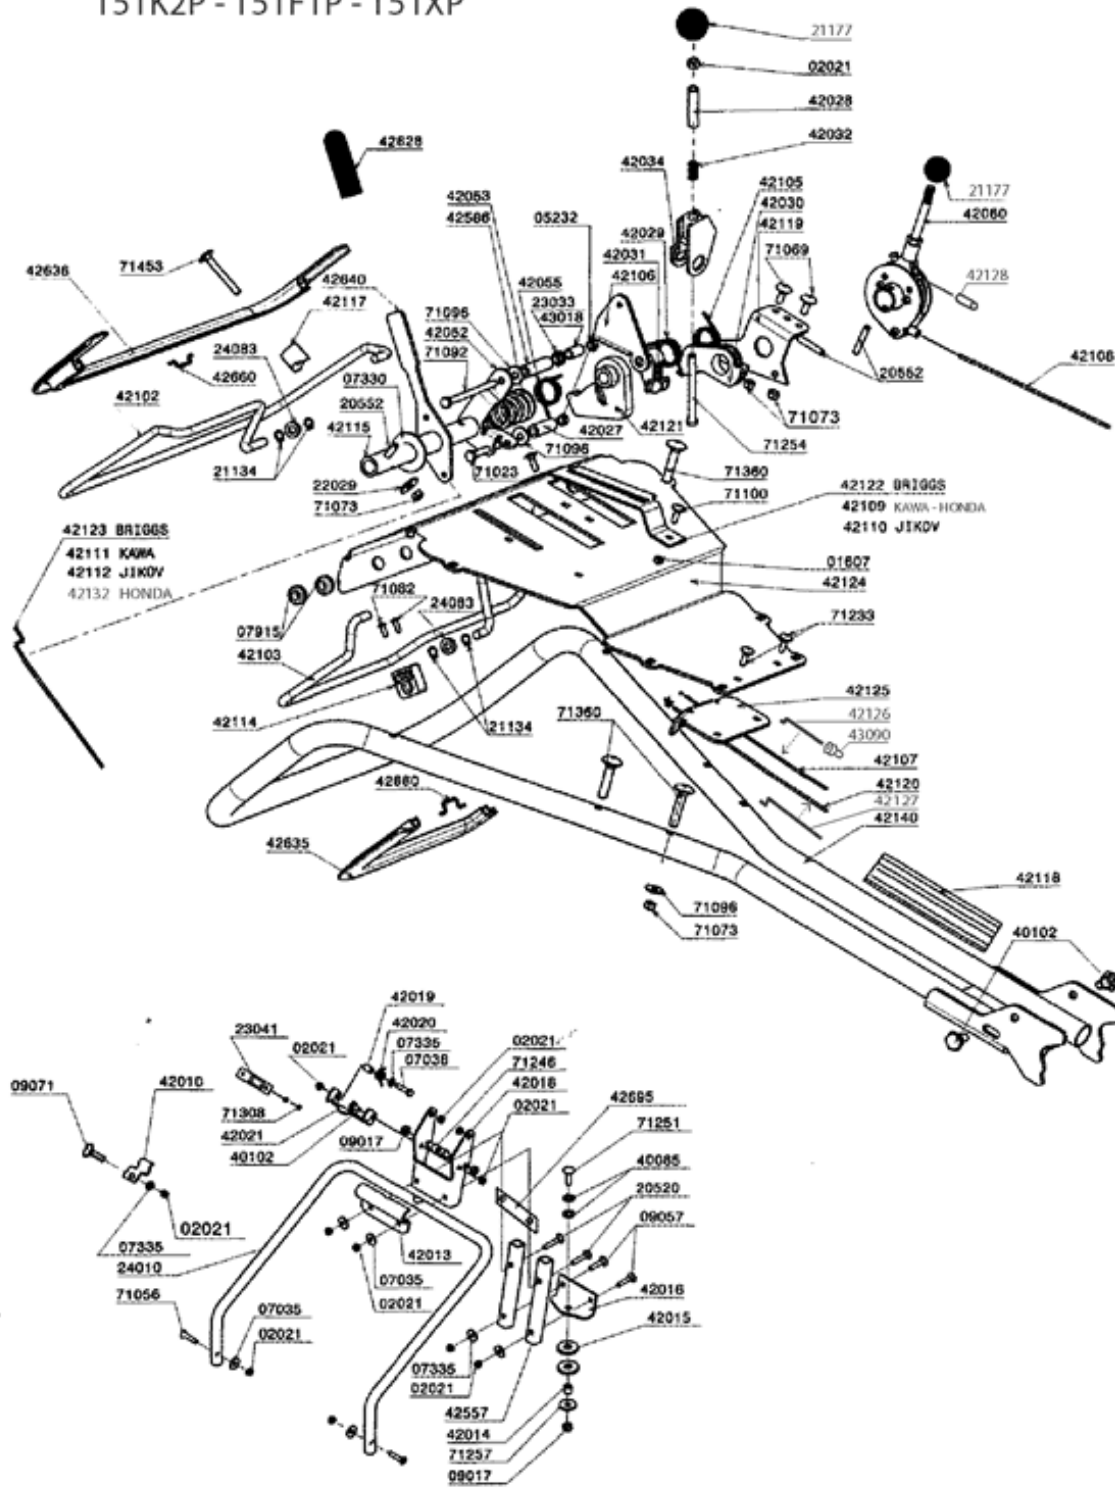

T51K2P - T51F1P - T51XP