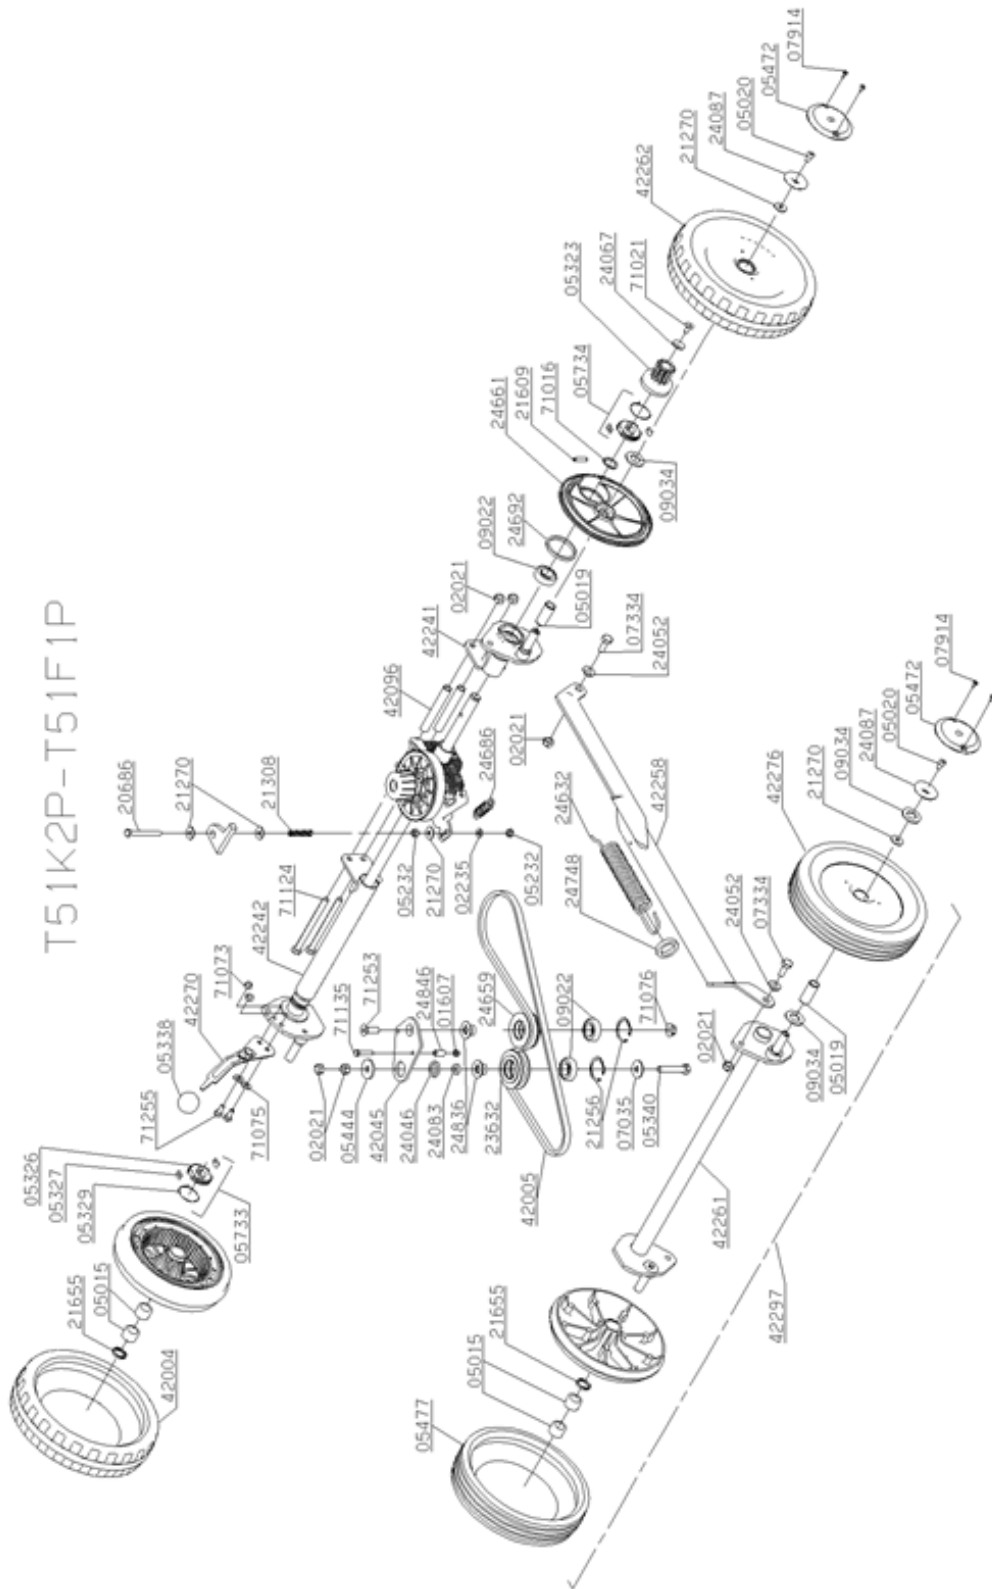

51J10/V2

06-2001