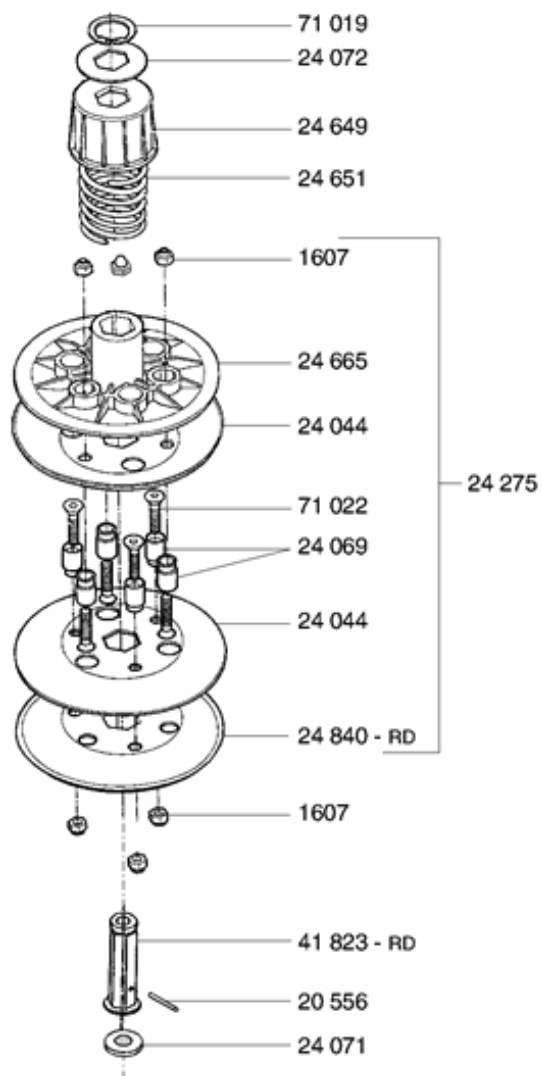

Réducteur à disques PRO 51