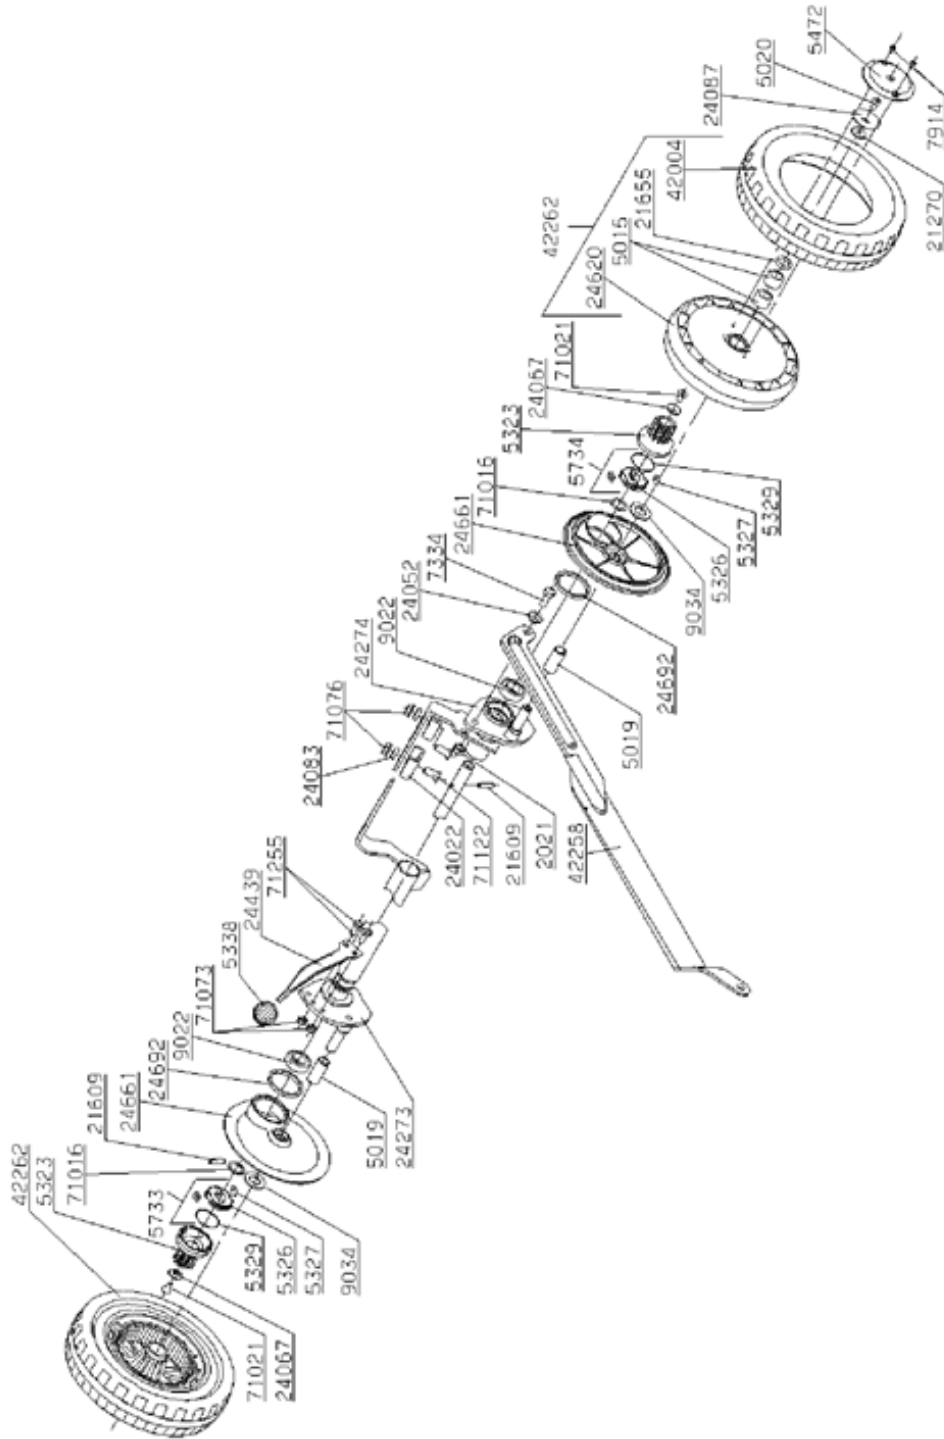

T51K2P-T51F1P

04-2000

51J5/V1