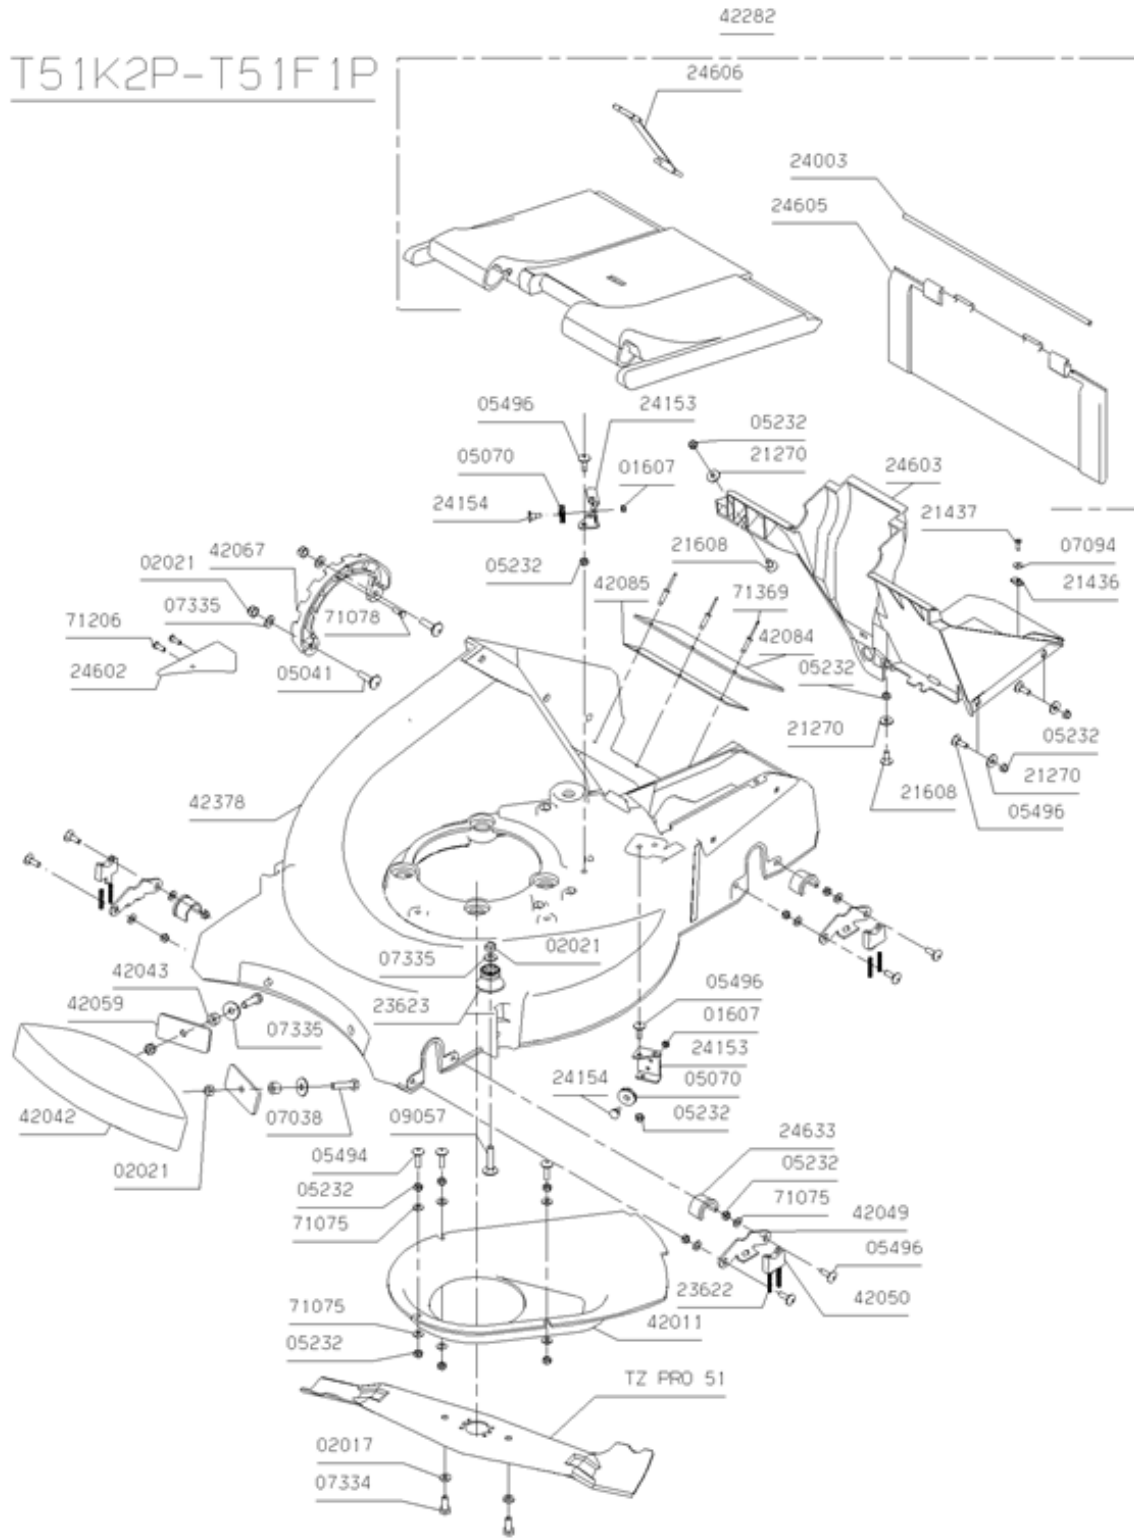

T51K2P-T51F1P

51J1/V1

04-2000