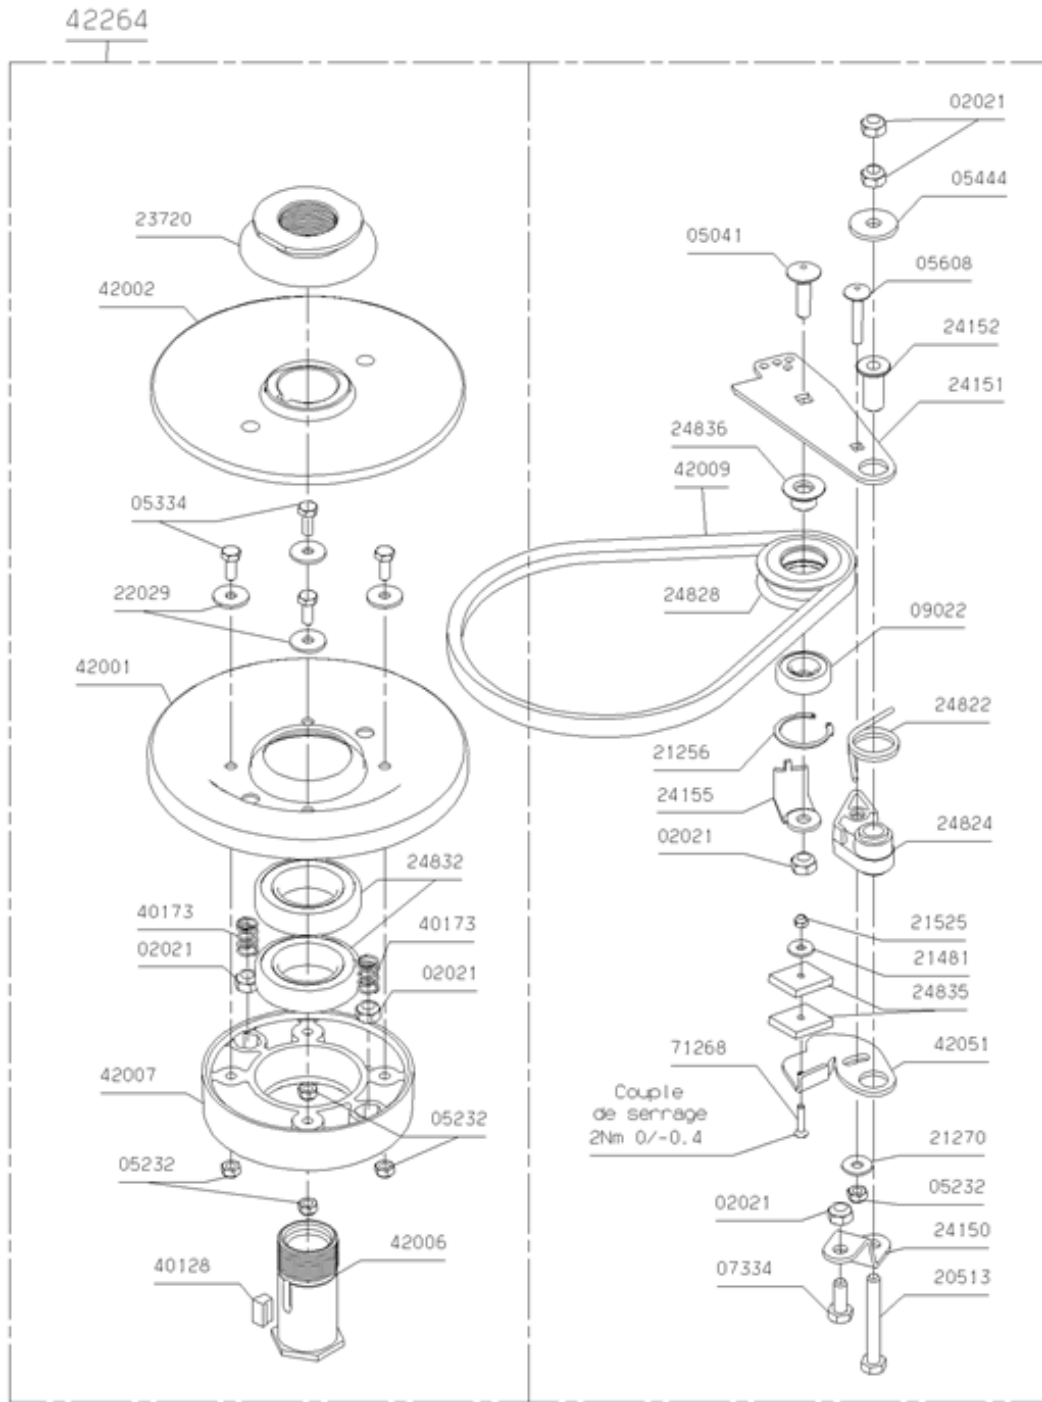

T51K2P-T51F1P-PR051K-PR051S

EMBRAYAGE-FREIN DE LAME (1998)

51M1/V1

04-2000