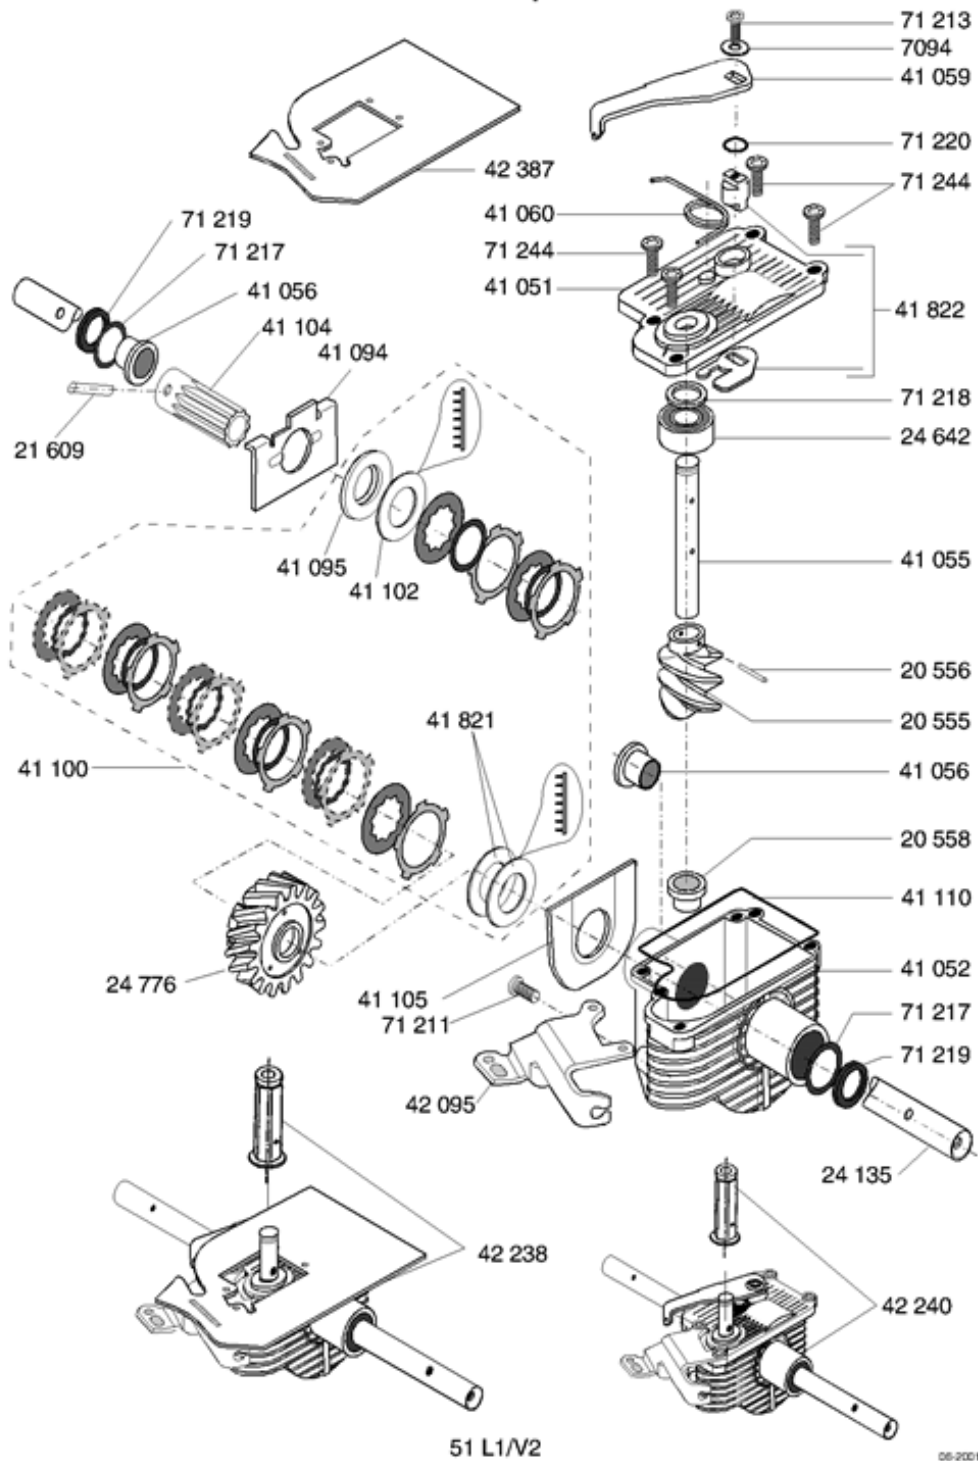

Repère	Référence	Désignation	Quantité
42043	42043	ENTRET.15/8,5/10	1
42049	42049	TOLE DE FIXATION	1
42050	42050	PLOT DE RATRAPAGE	1
42059	42059	PLAQUE DE FIXATION	1
42067	42067	DISQUE CRANTE 51	1
42084	42084	BRIDE BAVETTE	1
42085	42085	BAVETTE COURTE N.M	1
42282	42282	ENS.DEFLECT.JAUNE	1
42378	42378	CARCASSE ROUGE N.M.	1
71075	71075	RDLE PLATE M 6N	1
71078	71078	VIS TF 5X16 W1423	1
71206	71206	VIS EJOT-PT KA50X16	1
71369	71369	RIVET CLOU ALU 4X21	1

Repère	Référence	Désignation	Quantité
71218	71218	JOINT LEVRE 10X18X4	1
71219	71219	JOINT LEVRE 15X21X5	1
71220	71220	JOINT TORIQUE	1
71244	71244	VIS EJ-PT DG 50X20	1

Réducteur à disques Pro 51

Repère	Référence	Désignation	Quantité
1607	1607	ECROU AUTOFREIN HM5	1
20556	20556	GOUPIL.SPI.3 X 15	1
24044	24044	FLASQUE DEMI-POULIE	1
24069	24069	TETON DE GUIDAGE	1
24071	24071	RONDELLE 20X10,5X3	1
24072	24072	RONDELLE 32X16,5X1	1
24275	24275	POULIE VARIATEUR	1
24649	24649	BUTEE POULIE VARIA.	1
24651	24651	RESSORT POULIE	1
24665	24665	1/2 POULIE SUP.	1
24840	24840	DEMI-POULIE INF.RD	1
41823	41823	ENS.RDLE+AXE POULIE	1
71019	71019	CIRCL.EXT.16X1	1
71022	71022	VIS FHC/90 M5X20	1