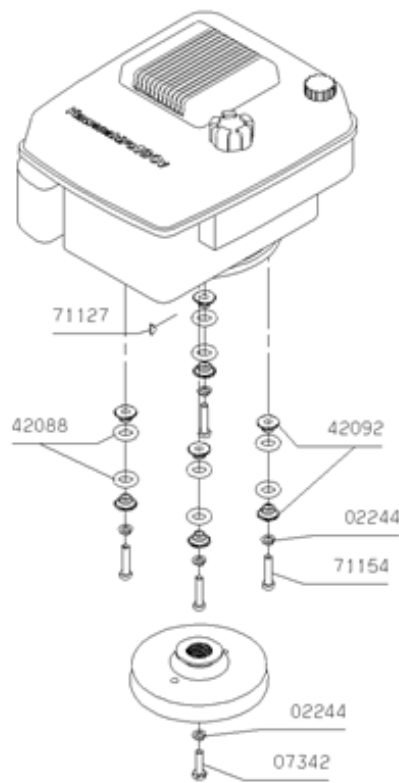

T51K2P

RT51 ECLATE FIXATION MOTEUR KAWASAKI OHV FC 180