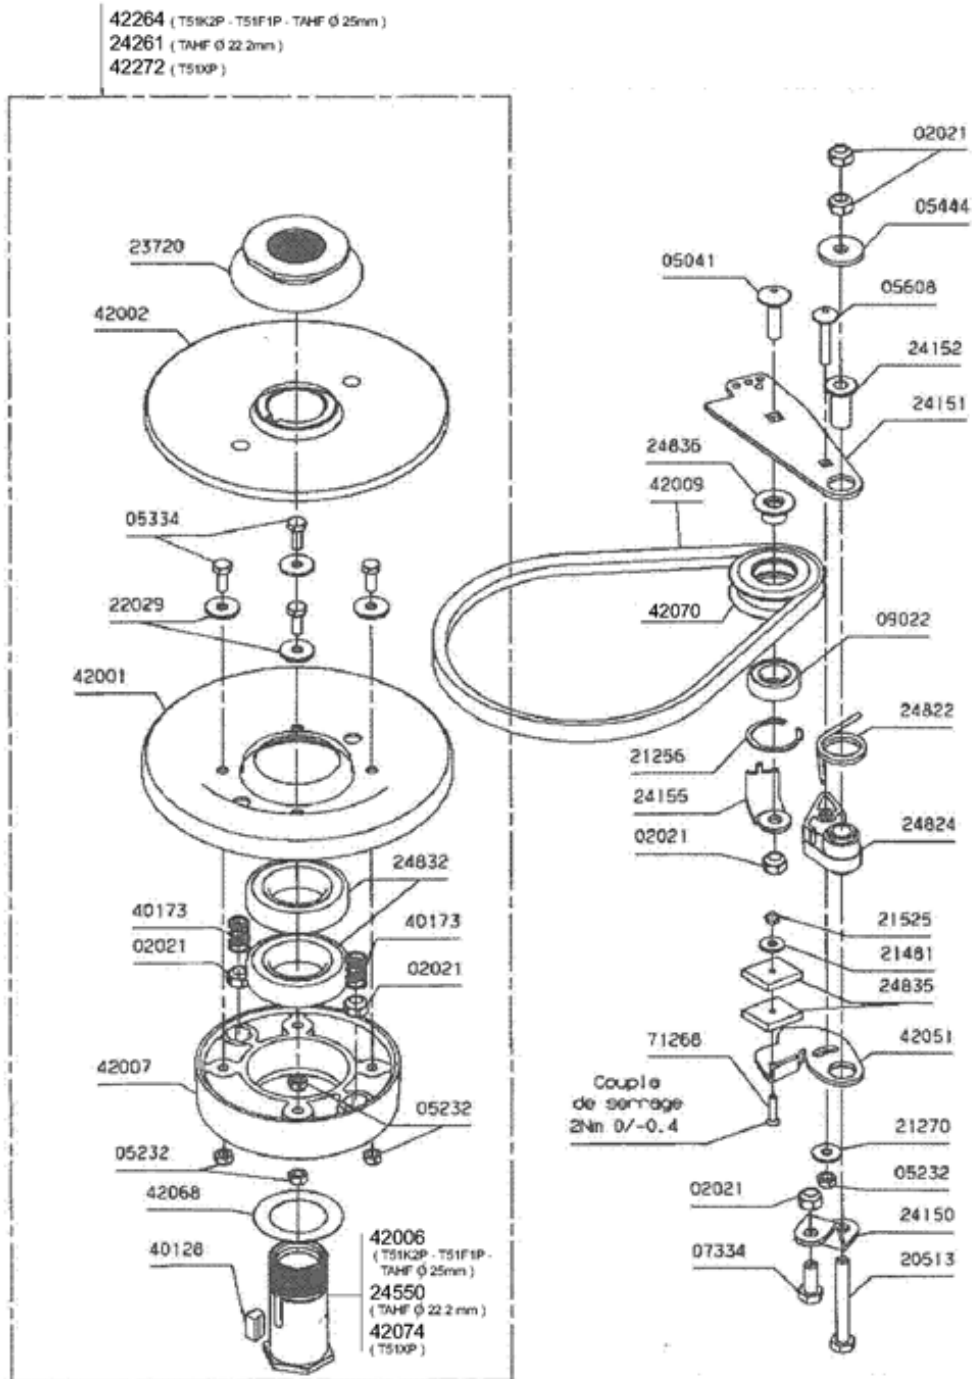

T51K2P - T51F1P - T51XP