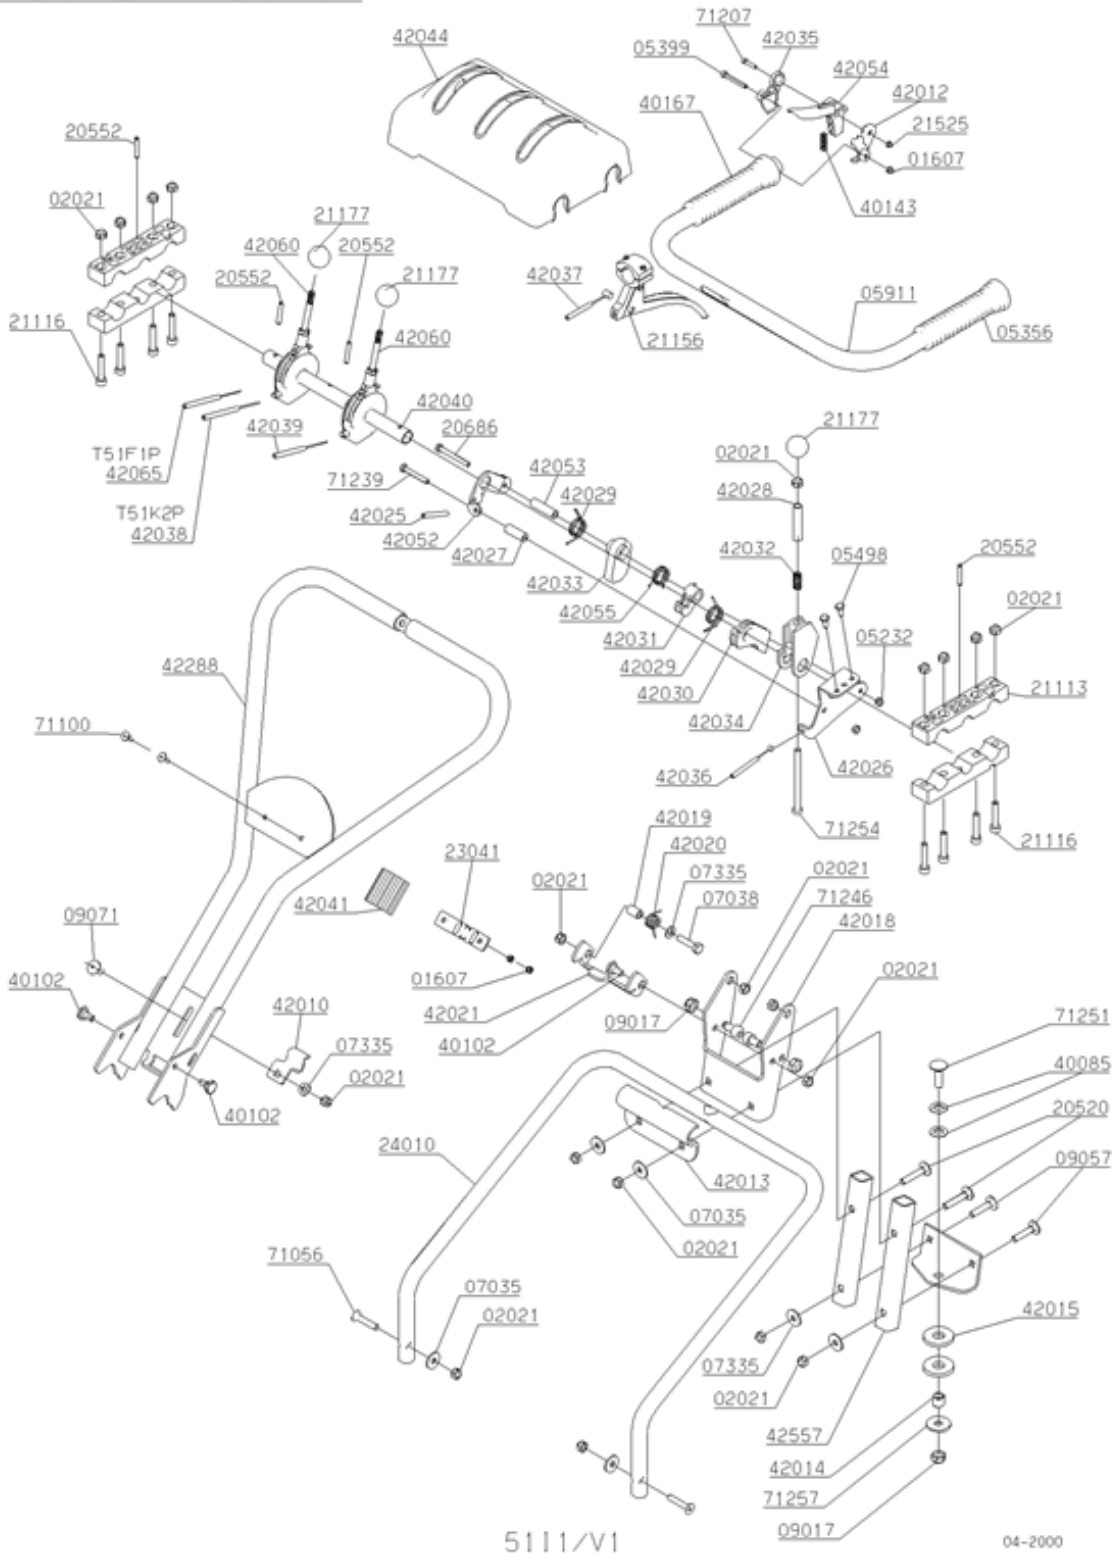

T51K2P-T51F1P