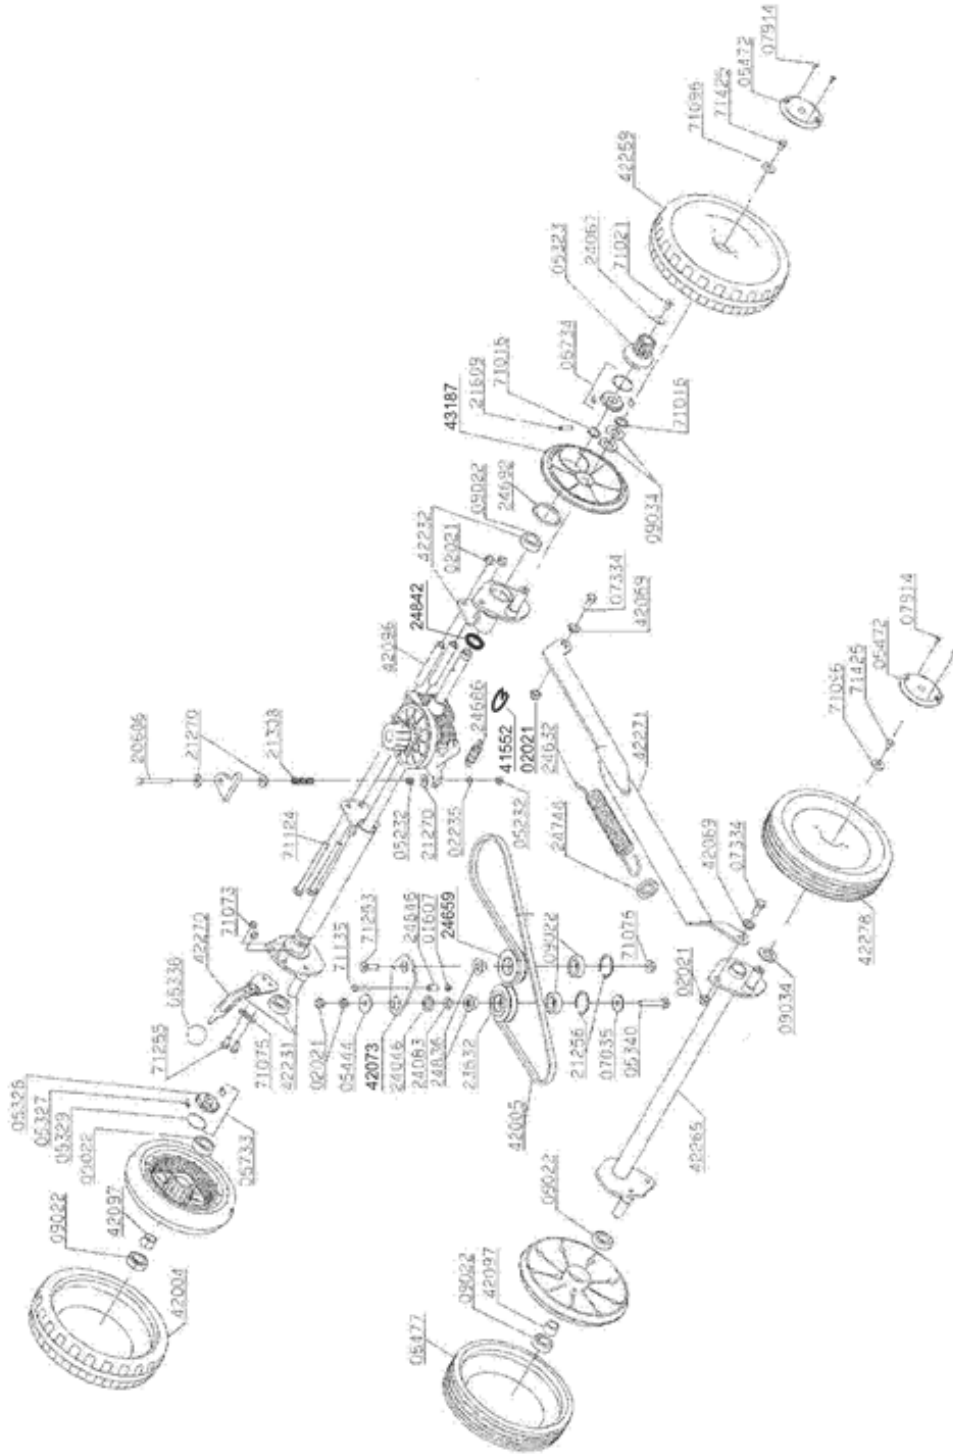

T51K2P - T51F1P - T51XP

03/2009

51J15N3